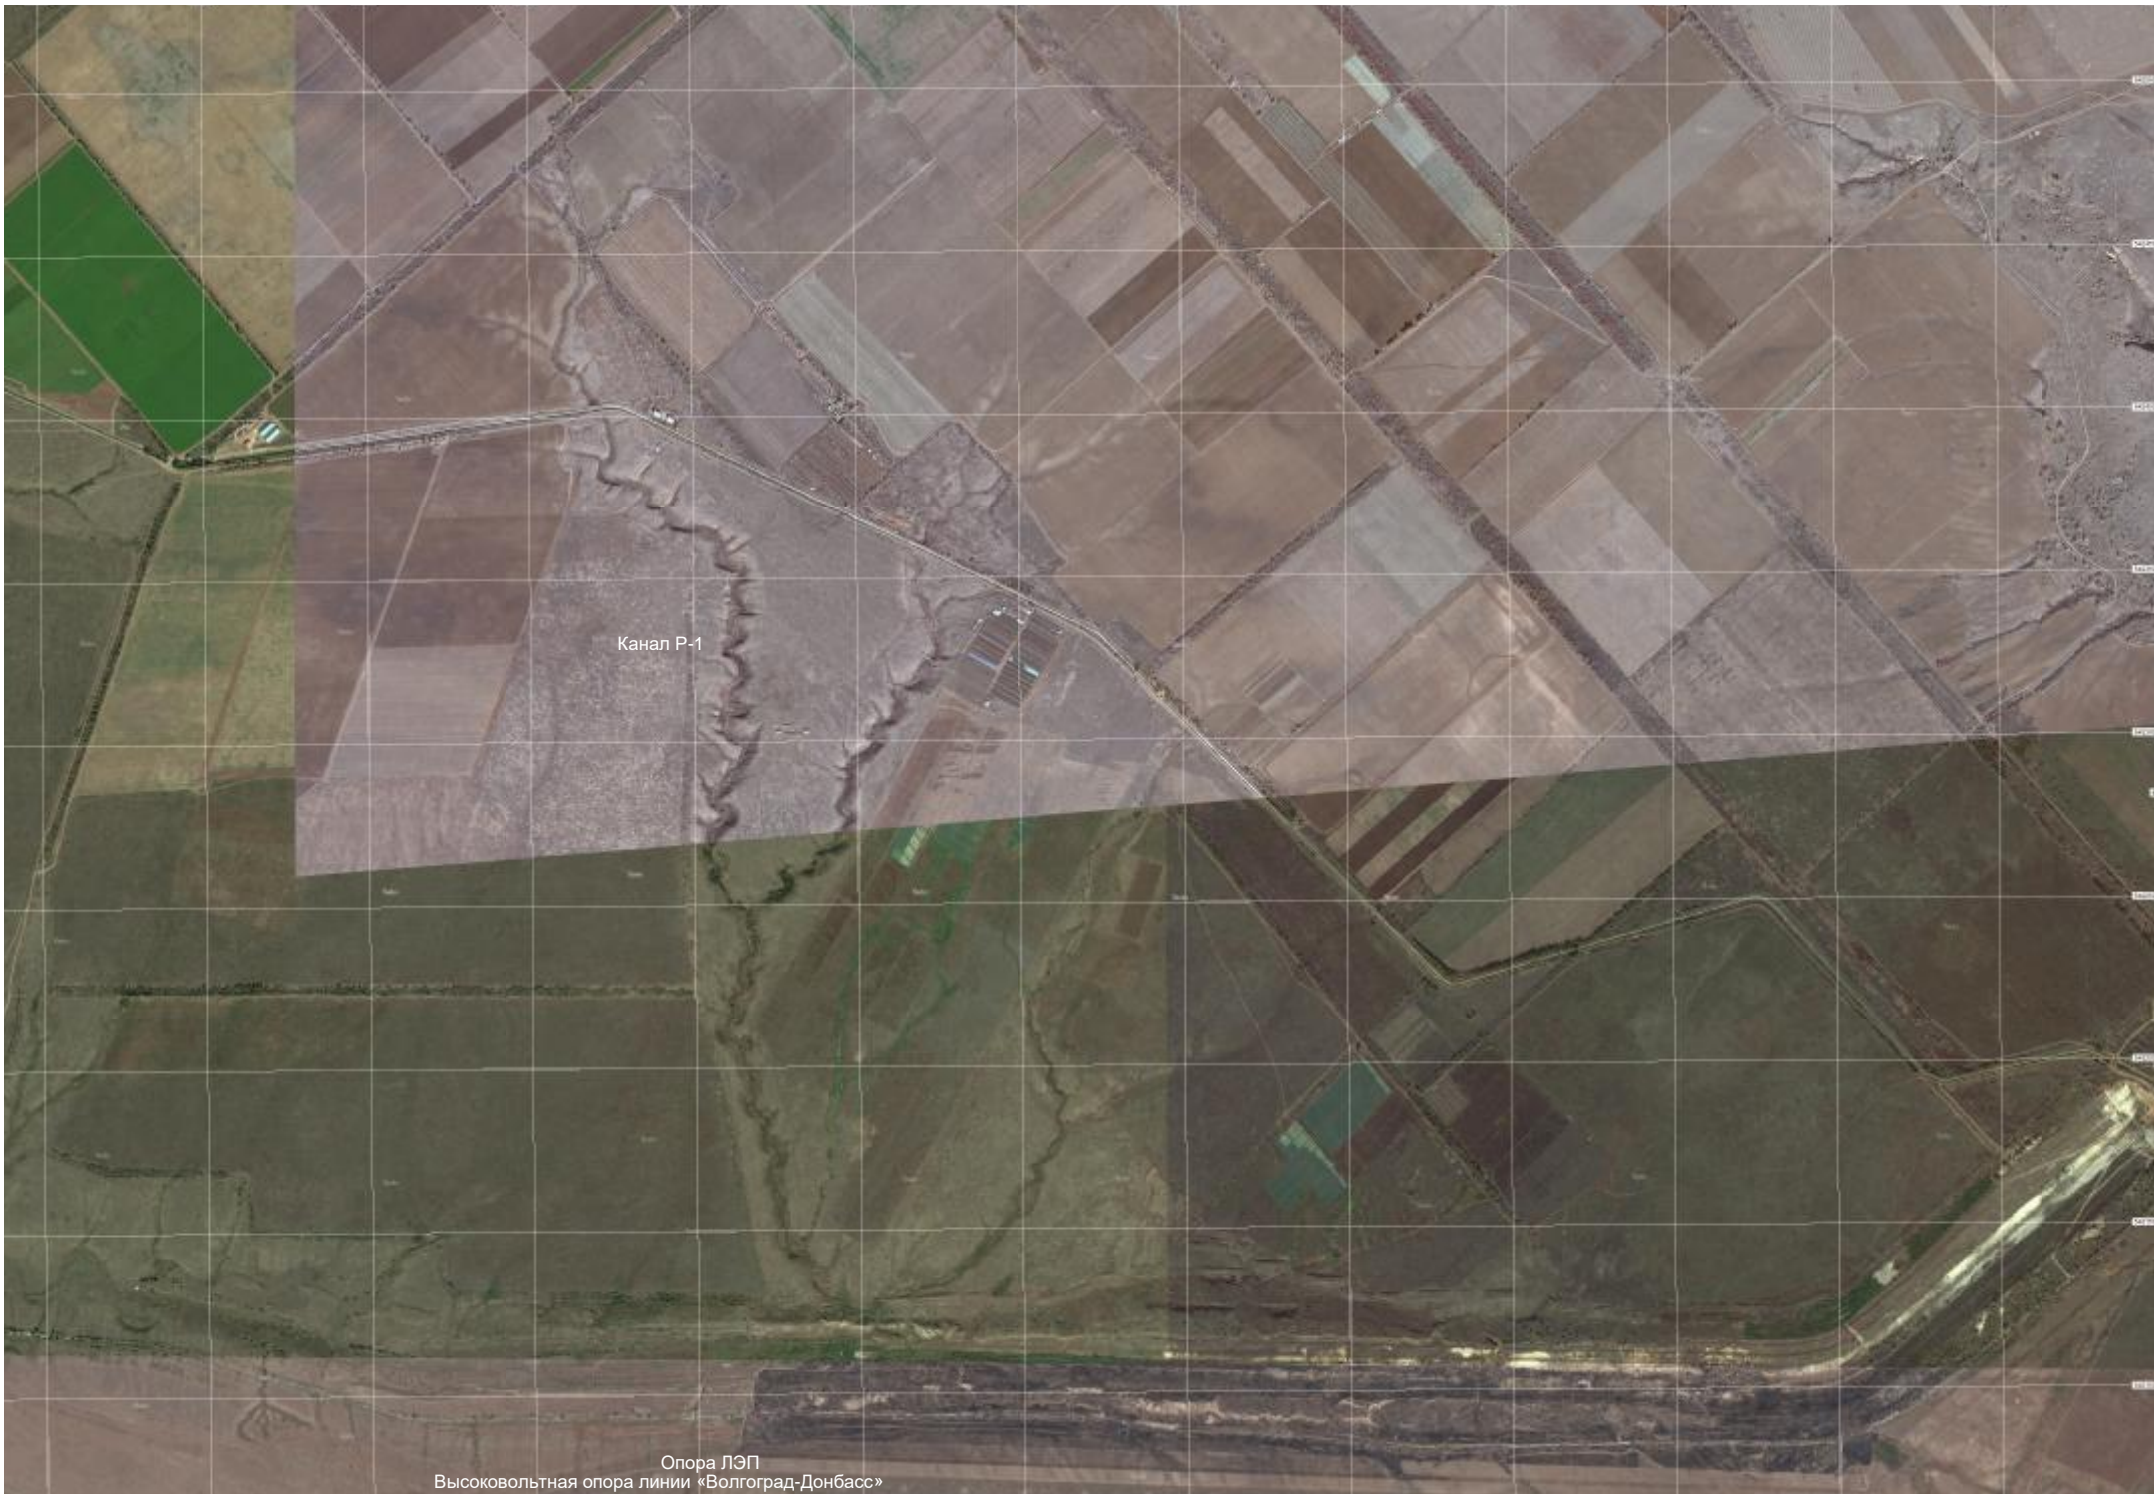

Пруд

Ферма

Остатки редана

Участок нефтепровода

Нефтеперекачивающая станция Кузьмичи-1

Недостроенное русло канала Волго-Дон 2

Канал Р-1

Опора ЛЭП  
Высоковольтная опора линии «Волгоград-Донбасс»

Опора ЛЭП

Пионерлагерь

937-й километр автодороги Р-22 «Каспий» (М6). (24)

938-й километр автодороги Р-22 «Каспий» (М6). (23)

АЗС № 14 «АЗС-Ресурс»

мобильный радар ГИБДД "КРИС-П" №0958

940-й километр автодороги Р-22 «Каспий» (М6). (21)

Переход высоковольтной линии «Волгоград-Донбасс»

Пункт секционирования 500 кВ

Остатки редана

Тёплый стан

Электрическая подстанция (ПС) «Волга» 500/220/10 кВ

Родник

Пруд

Пруд

Пункт ГТС

переезд

ж/д. станция Древний Вал

Остановочный пункт  
Стоянка  
Конный

Гостиничный комплекс «Капитан Джек»

Гостиничный комплекс «Спутник»

Заброшенное СНТ

Бывший пионерлагерь