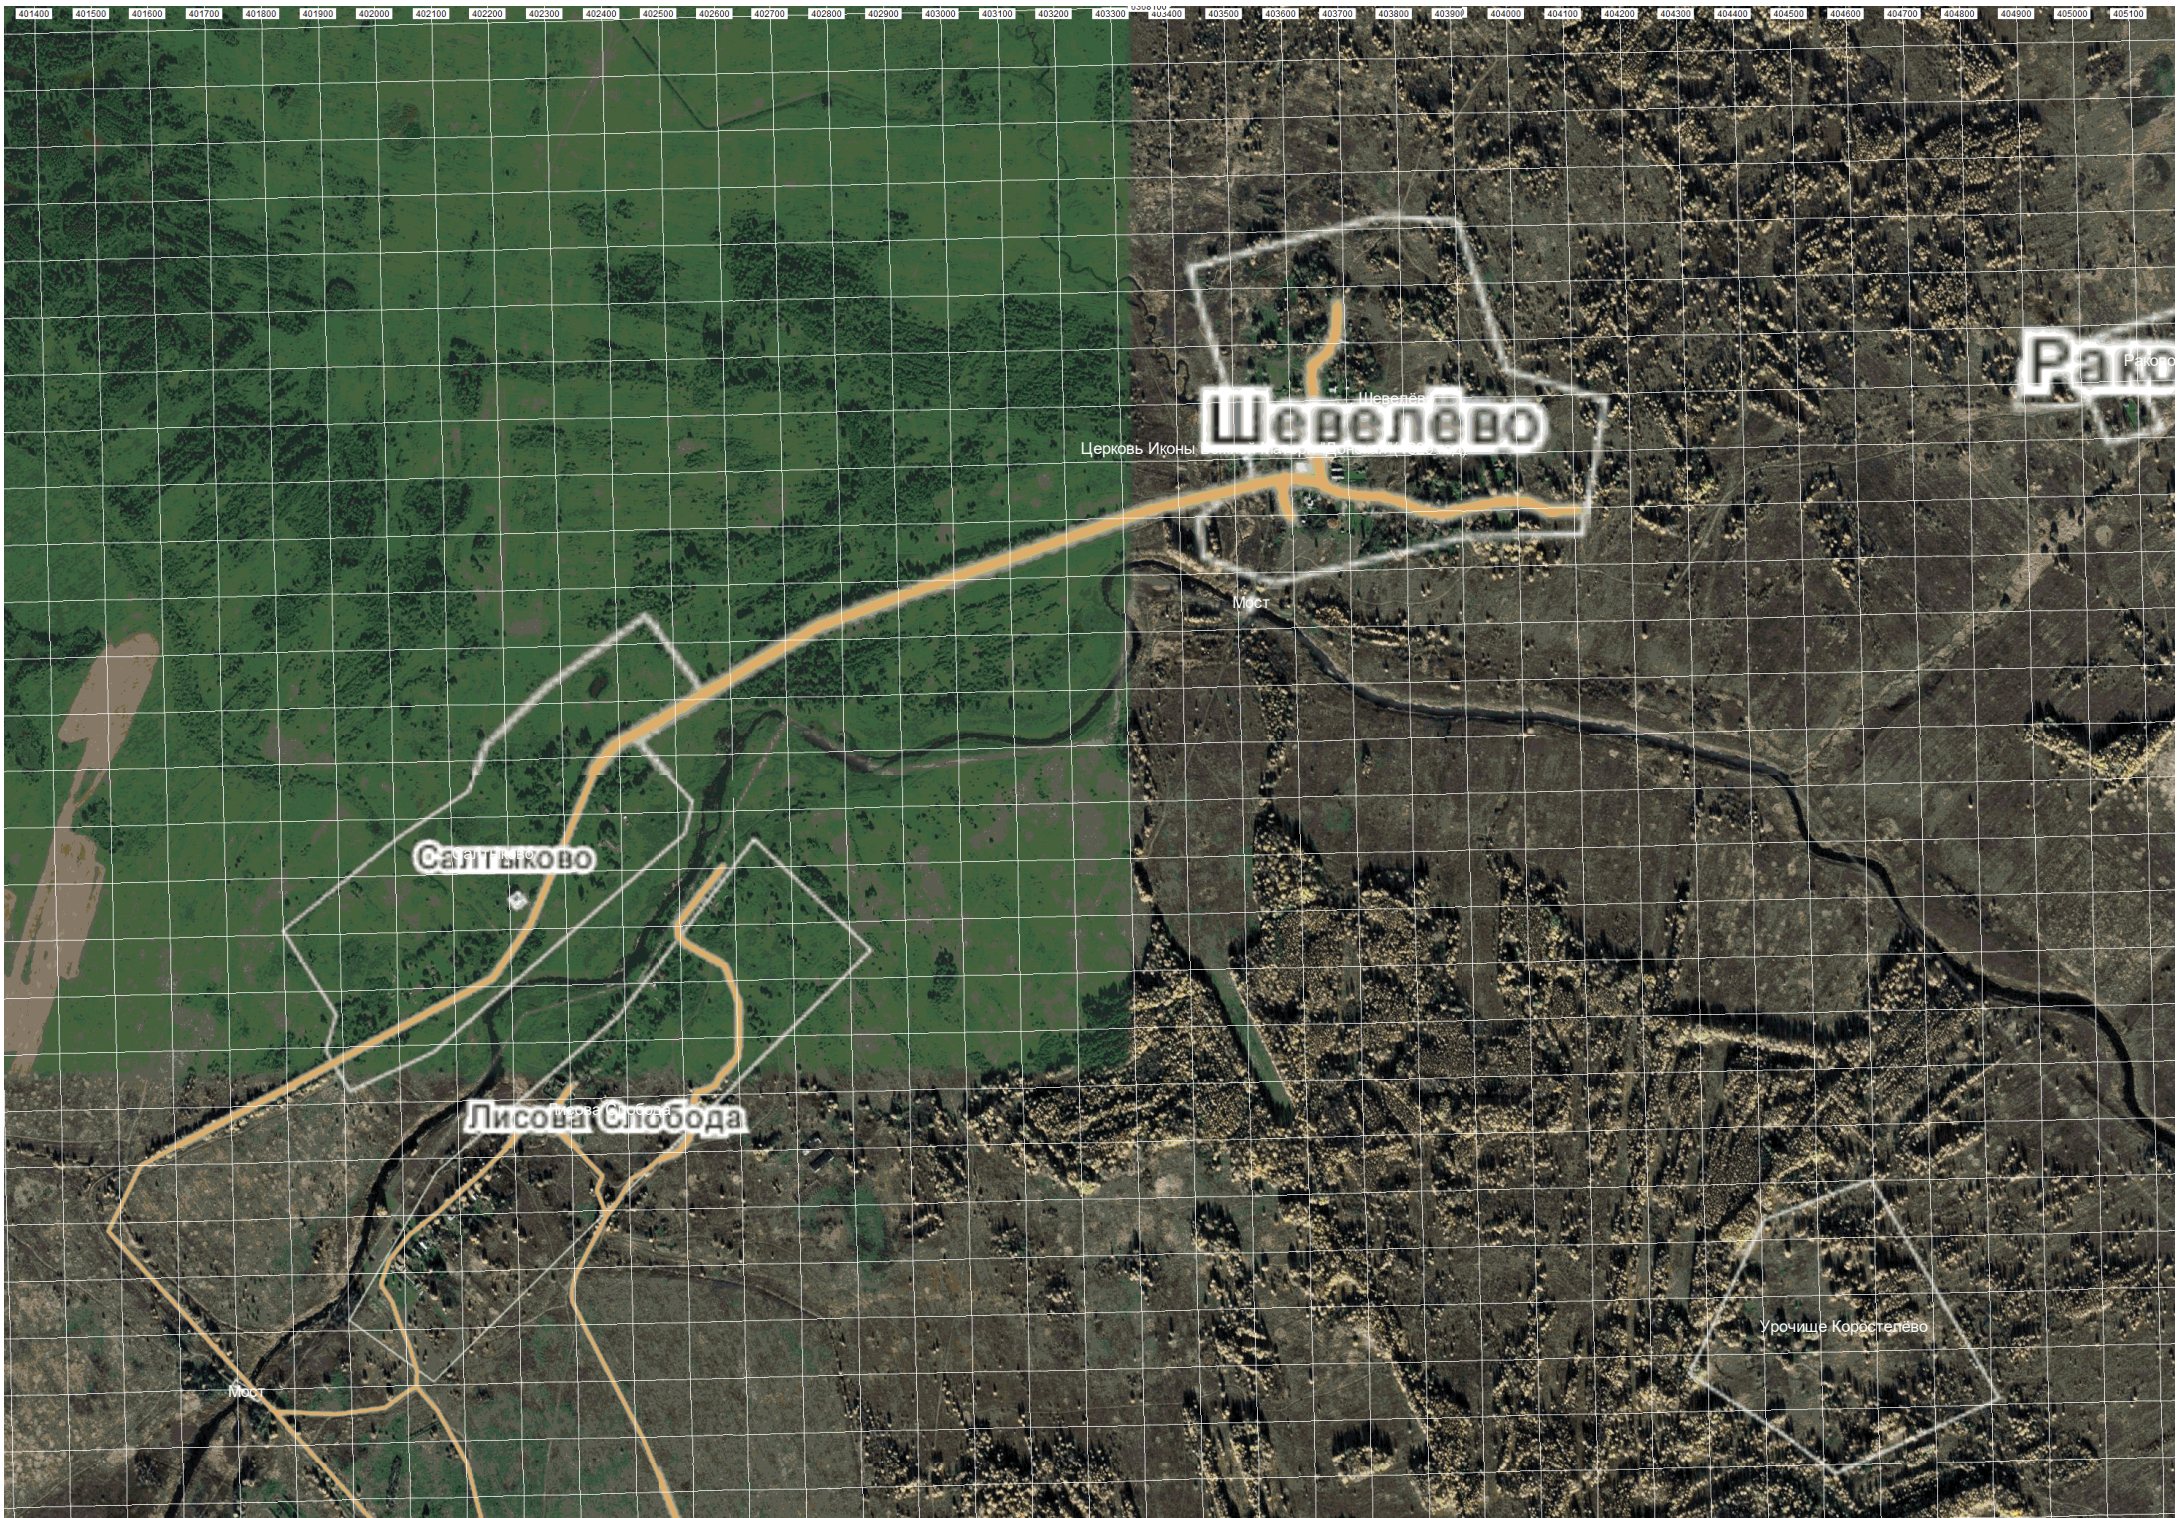

Урочище Шахурово

Урочище Дуплево

Савино

401400 401500 401600 401700 401800 401900 402000 402100 402200 402300 402400 402500 402600 402700 402800 402900 403000 403100 403200 403300 403400 403500 403600 403700 403800 403900 404000 404100 404200 404300 404400 404500 404600 404700 404800 404900 405000 405100

Шевелёво

Салтыково

Лисова Слобода

Церковь Иконы

Мост

Урочище Коростелево

Рако

Мост