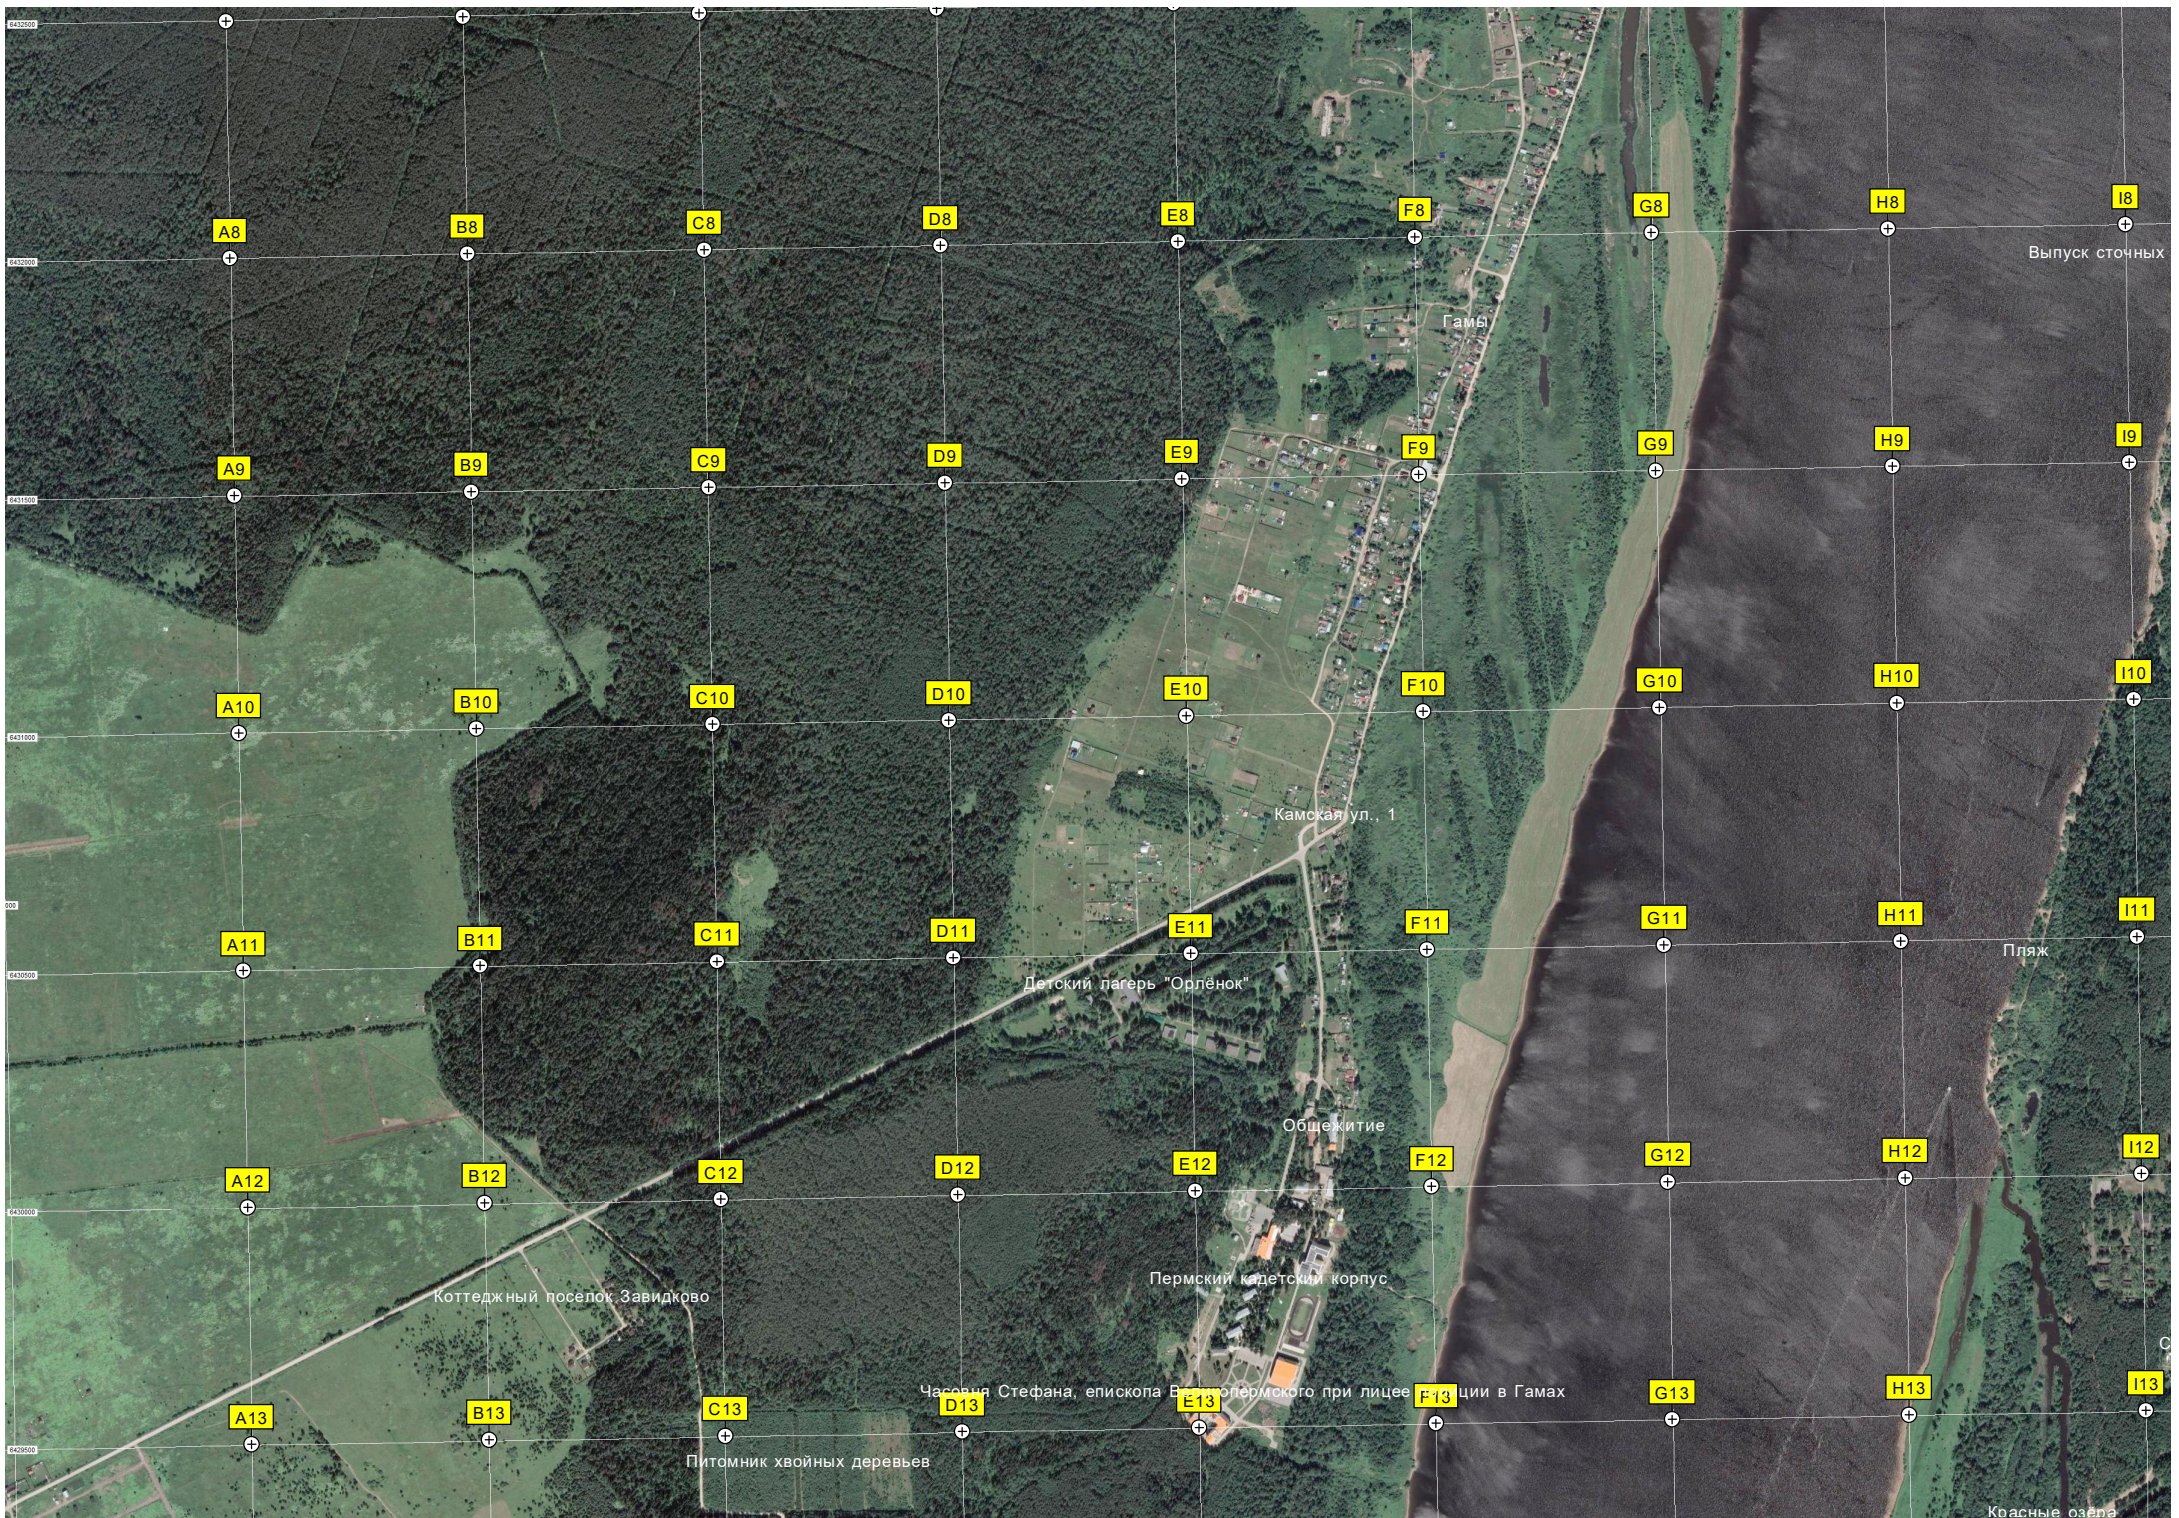

СНТ "Луч-2"
Коллек
СНТ "Пав"

СНТ "Черёмушки"

СНТ "Водник-1"

СНТ "Виктория"

Зона турслётов

Дренаж километр объезда Перми (2)

Дренаж
60-й километр объезда Перми (3)

59-й километр объезда Перми (4)
Квартальный столб 60/59

58-й километр объезда Перми (5)

Опора ЛЭП
57-й километр объезда Перми (6)
Дренаж

Квартальный столб 71/59

Поляна для пикников

Квартальный столб "53/42"

Будка

изительная подстанция ГПП-4 "Галоген" 110/6 кВ

Квартальный столб