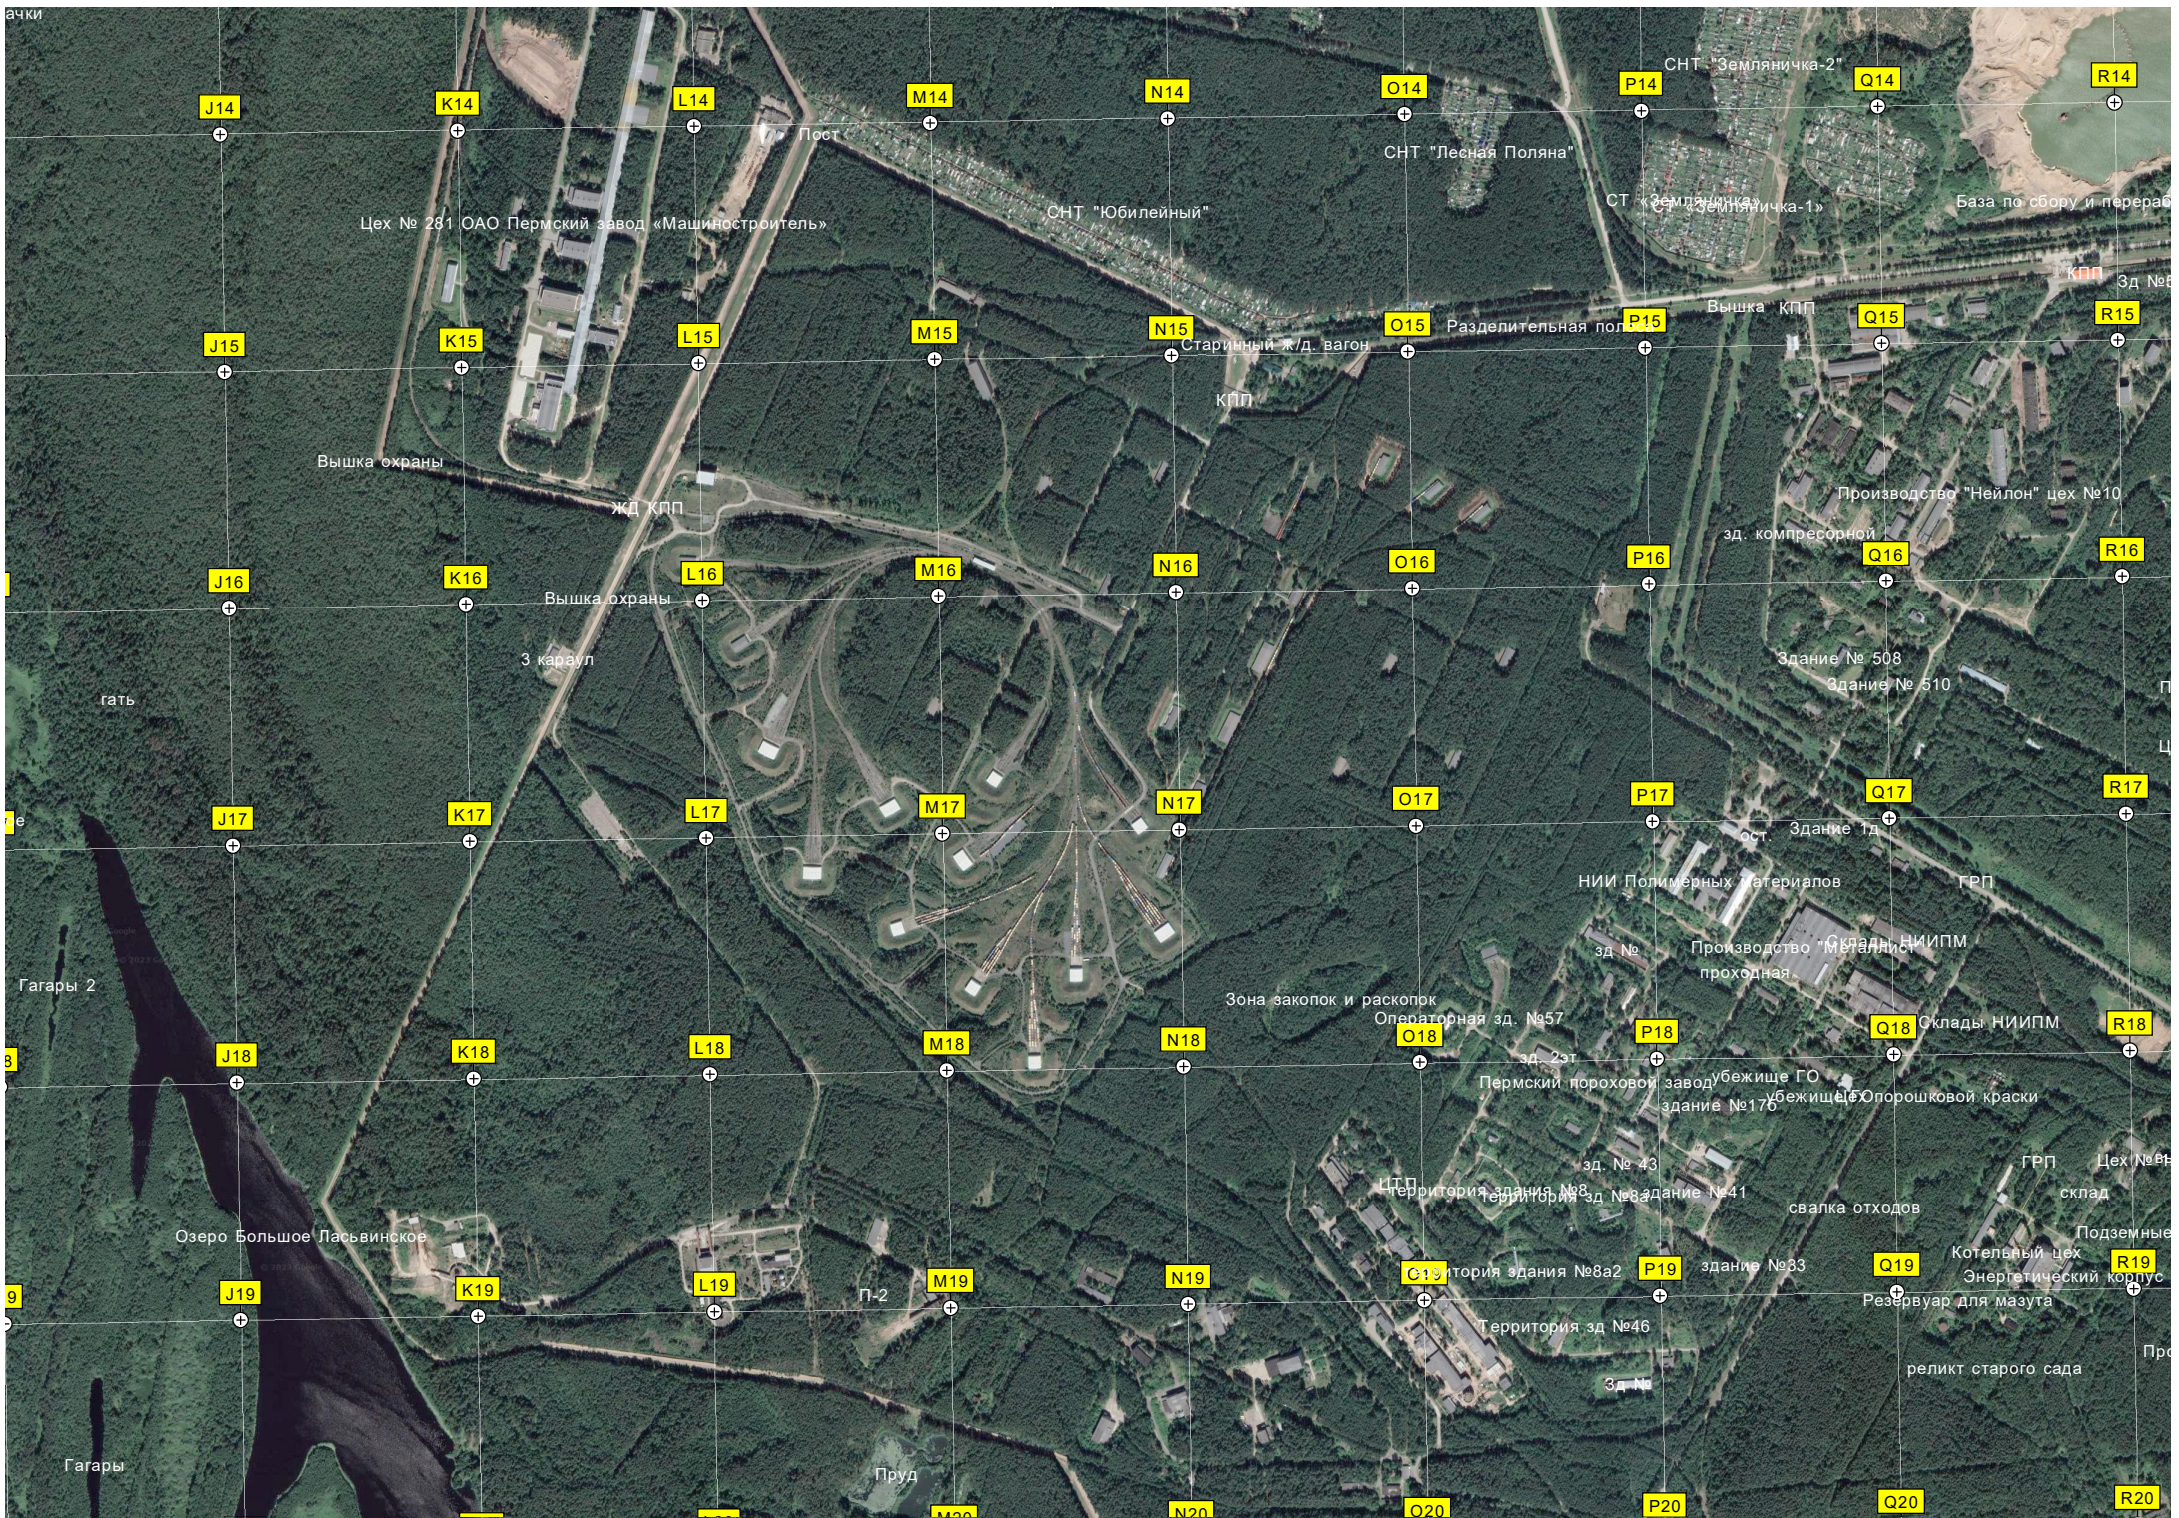

Качка

Детский лагерь «Восход»

Дворцовая Слудка

Родник

Красное озеро

Южная старица

Ферма

ДОЛ «Новое поколение»

Городище Малая Слудка I

СНТ «Домостроитель»

Брод

Озеро Малое Ласьвино

I20

J20

K20

L20