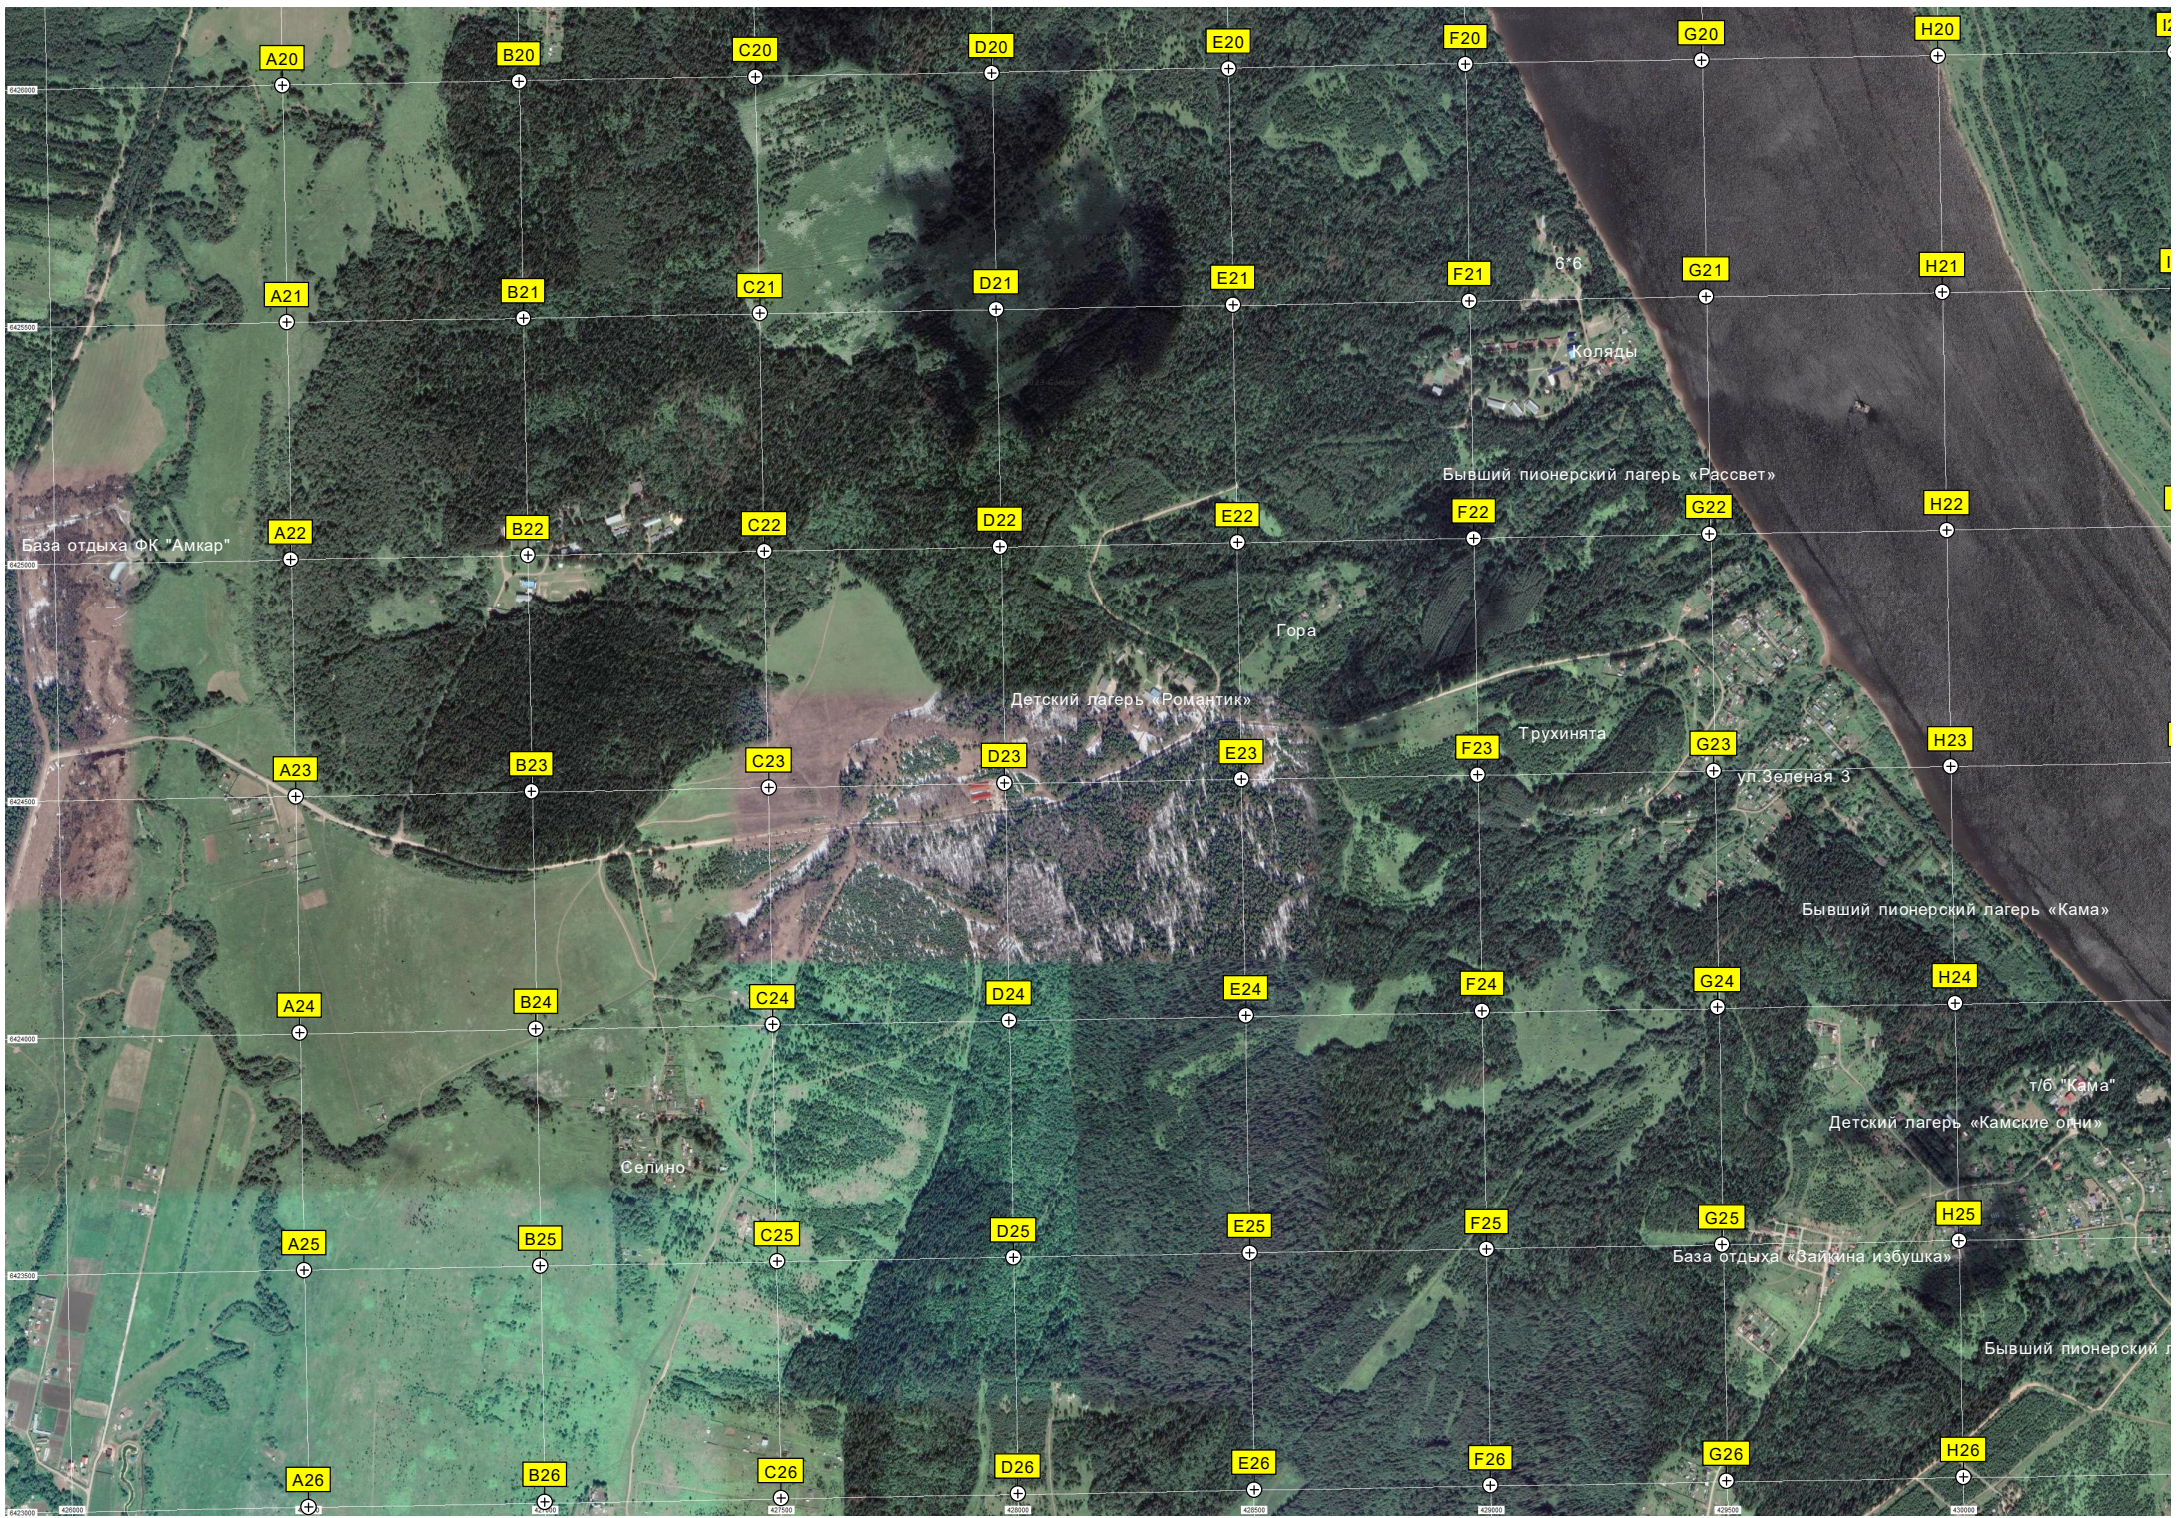

Городище Малая Слудка I

СНТ «Домостроитель»

Брод

Озеро Малое Ласьвино

I20

J20

K20

L20