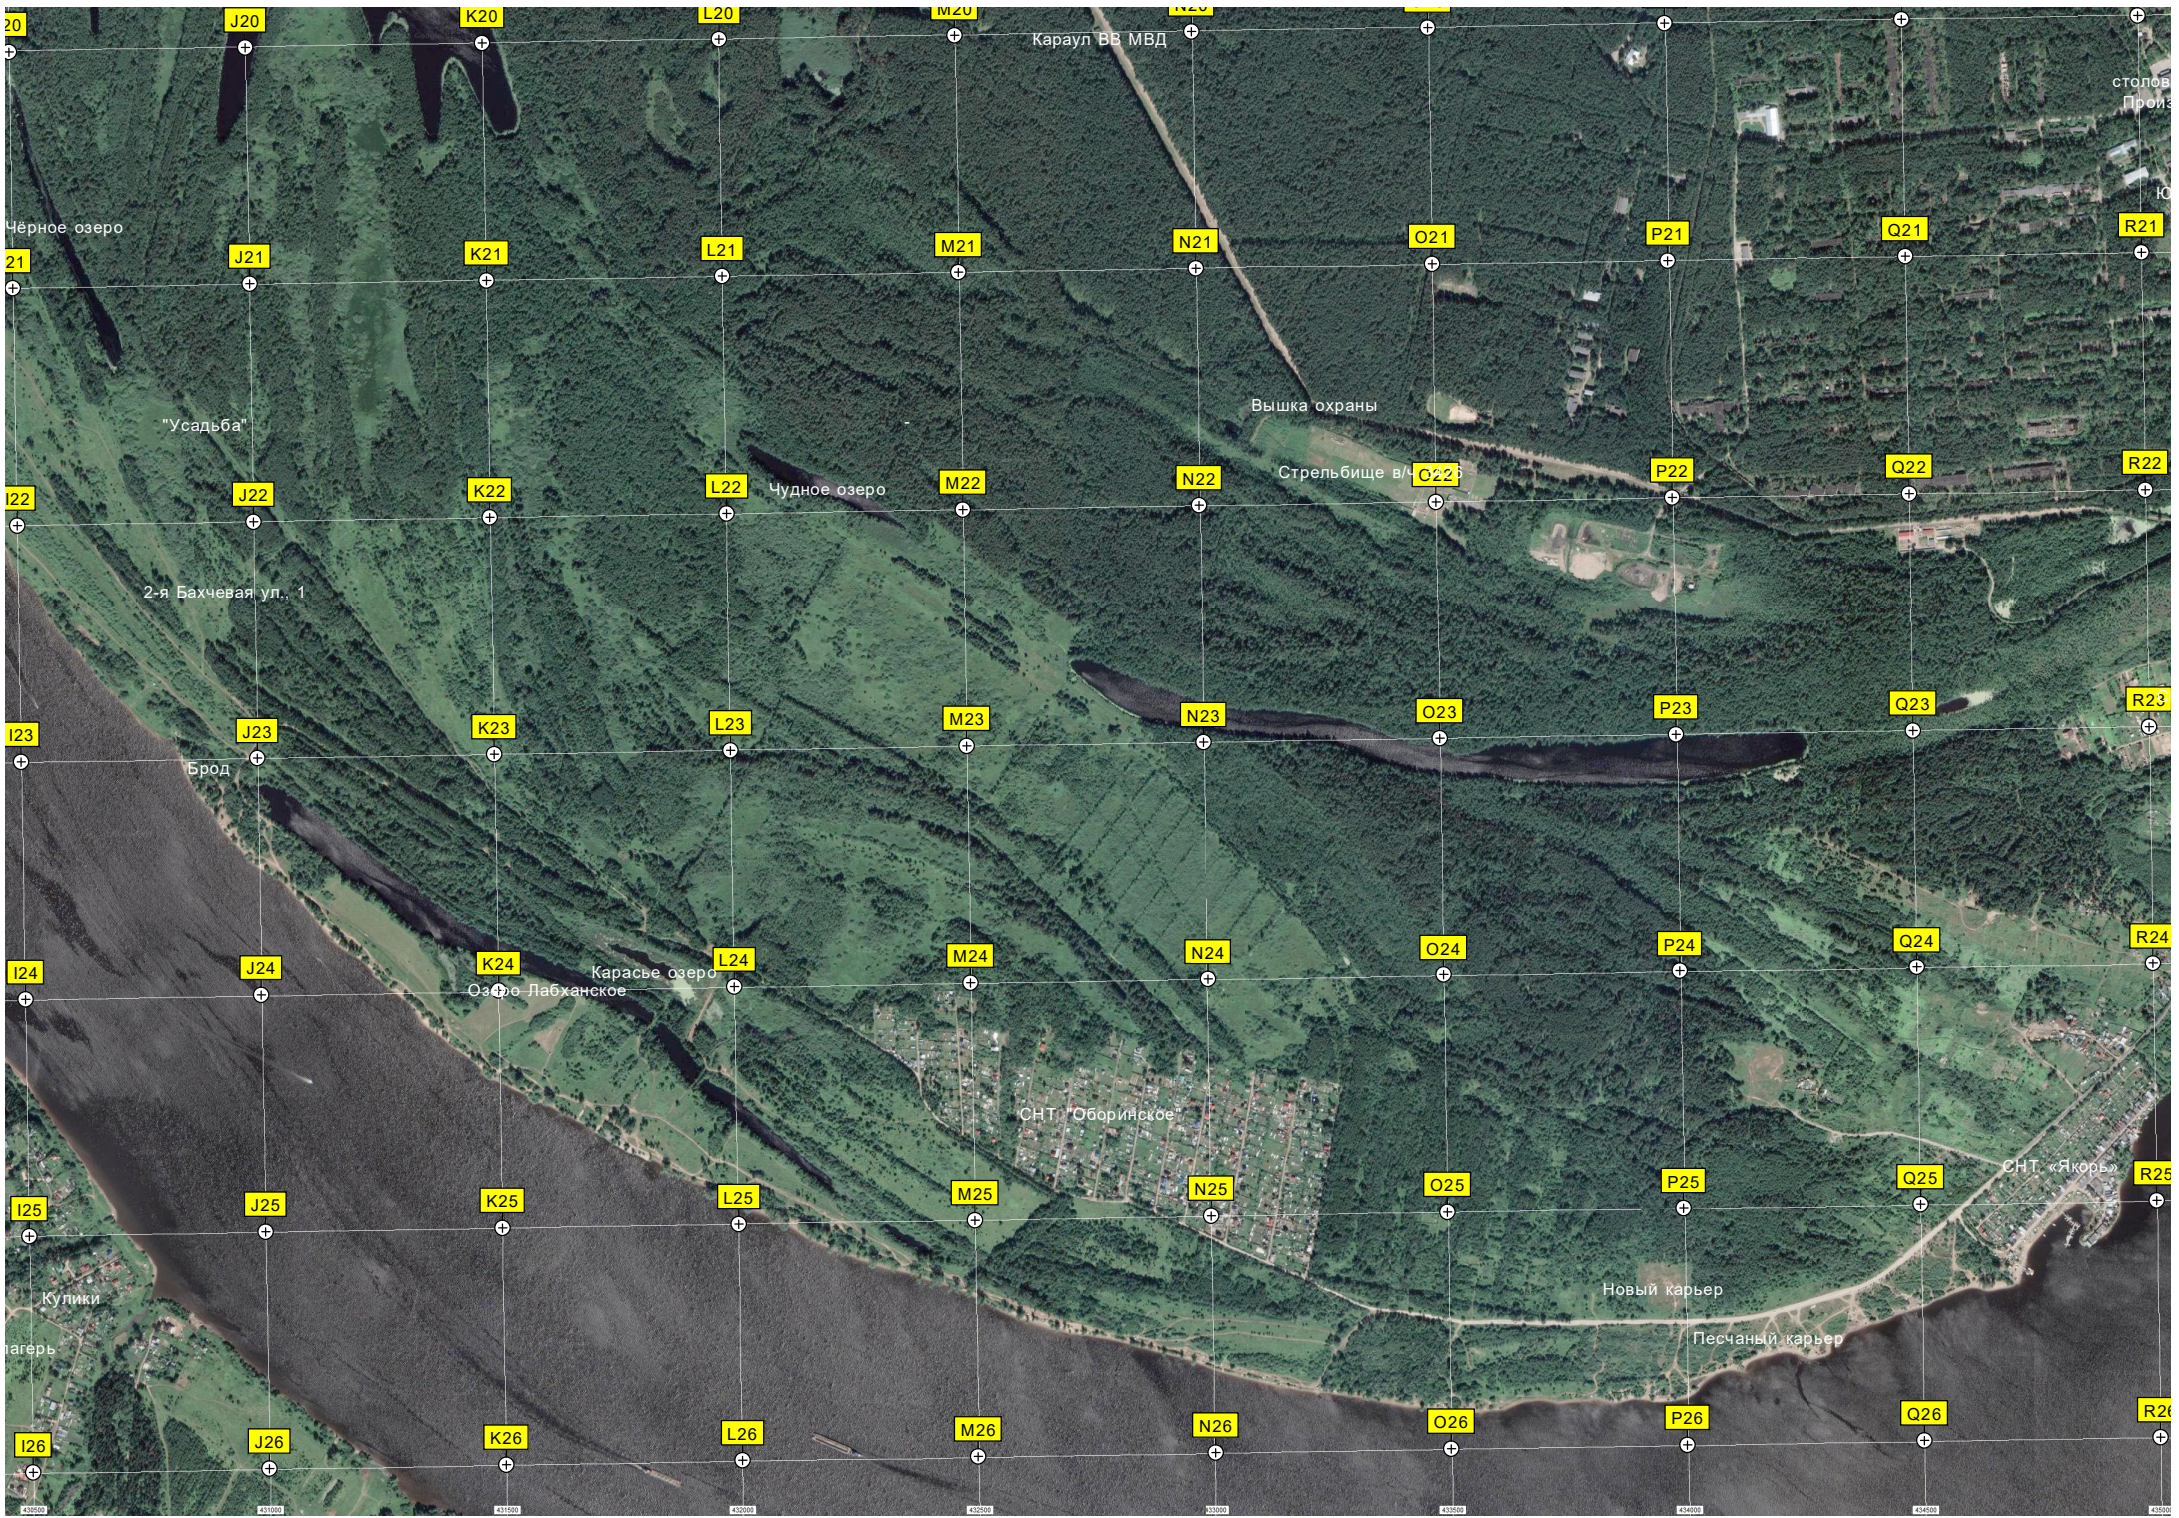

Городище Малая Слудка I

СНТ «Домостроитель»

Брод

Озеро Малое Ласьвино

I20

J20

K20

L20