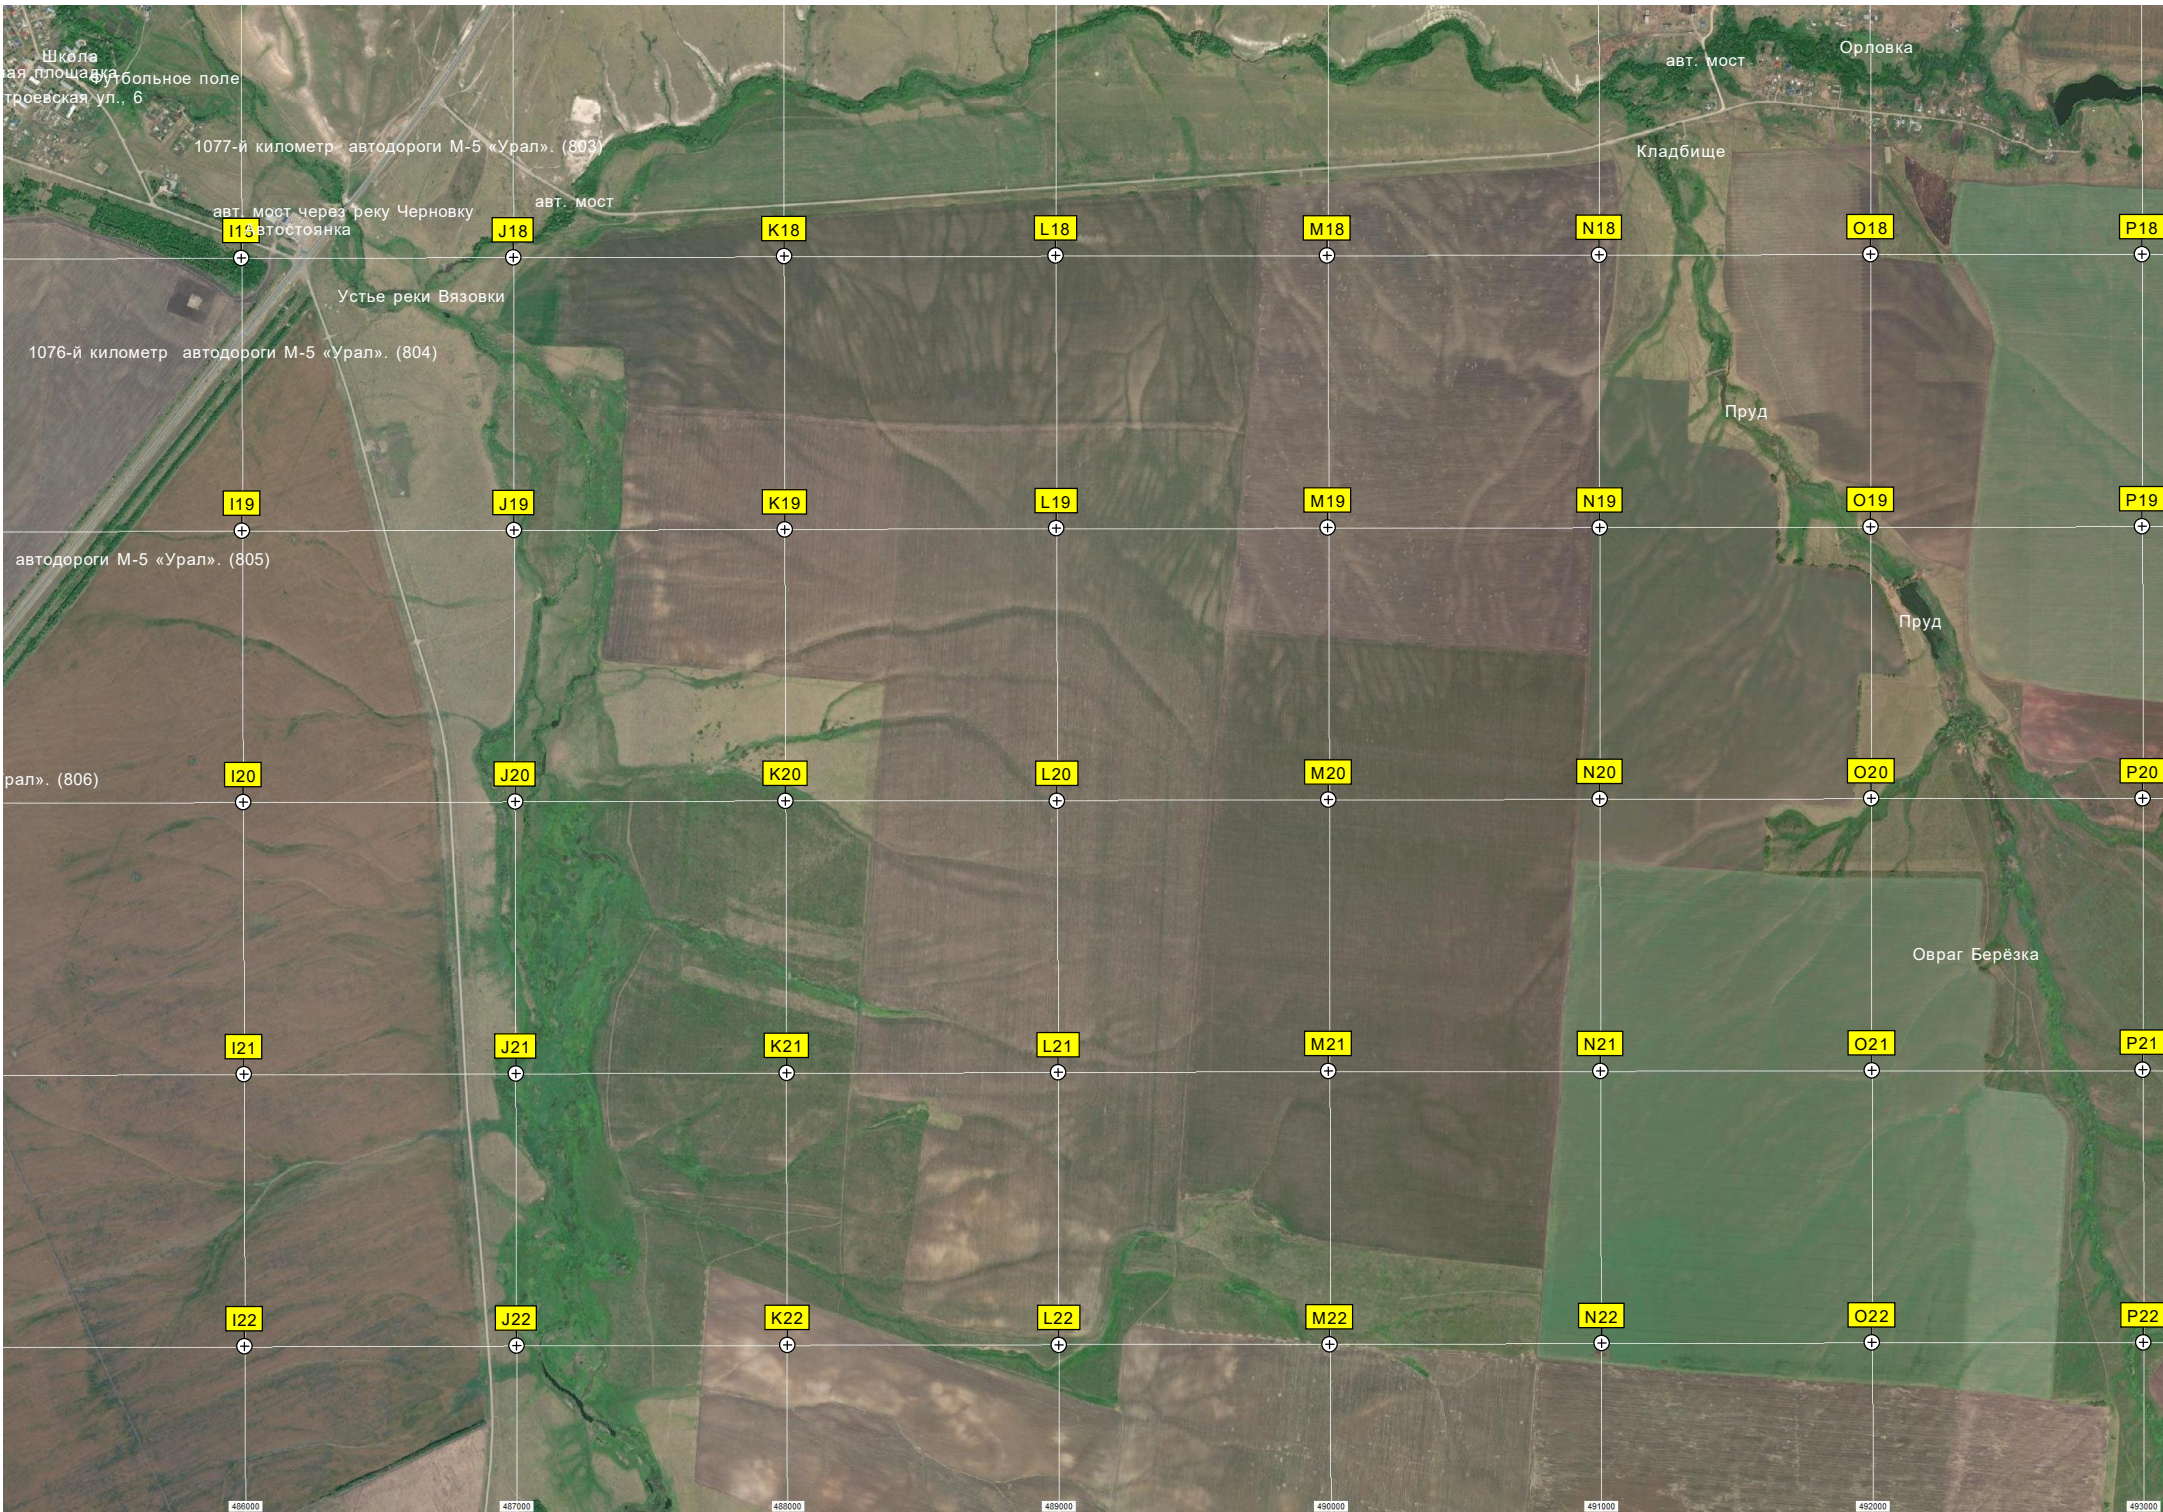

нефтяная вышка, станция перегонки

нефтяные скважины

1075-й километр

1074-й километр автодороги М-5 «Урал»

1073-й километр автодороги М-5 «Урал». (807)

1072-й километр автодороги М-5 «Урал». (808)

1071-й километр автодороги М-5 «Урал». (809)

Школа
аэродромная площадка
большое поле
Троевская ул. 6

1077-й километр автодороги М-5 «Урал». (803)

авт. мост через реку Черновку
авт. мост
автостоянка

авт. мост
Кладбище
Орловка

Устье реки Вязовки

1076-й километр автодороги М-5 «Урал». (804)

Пруд

автодороги М-5 «Урал». (805)

Пруд

рал». (806)

Овраг Берёзка

486000

487000

488000