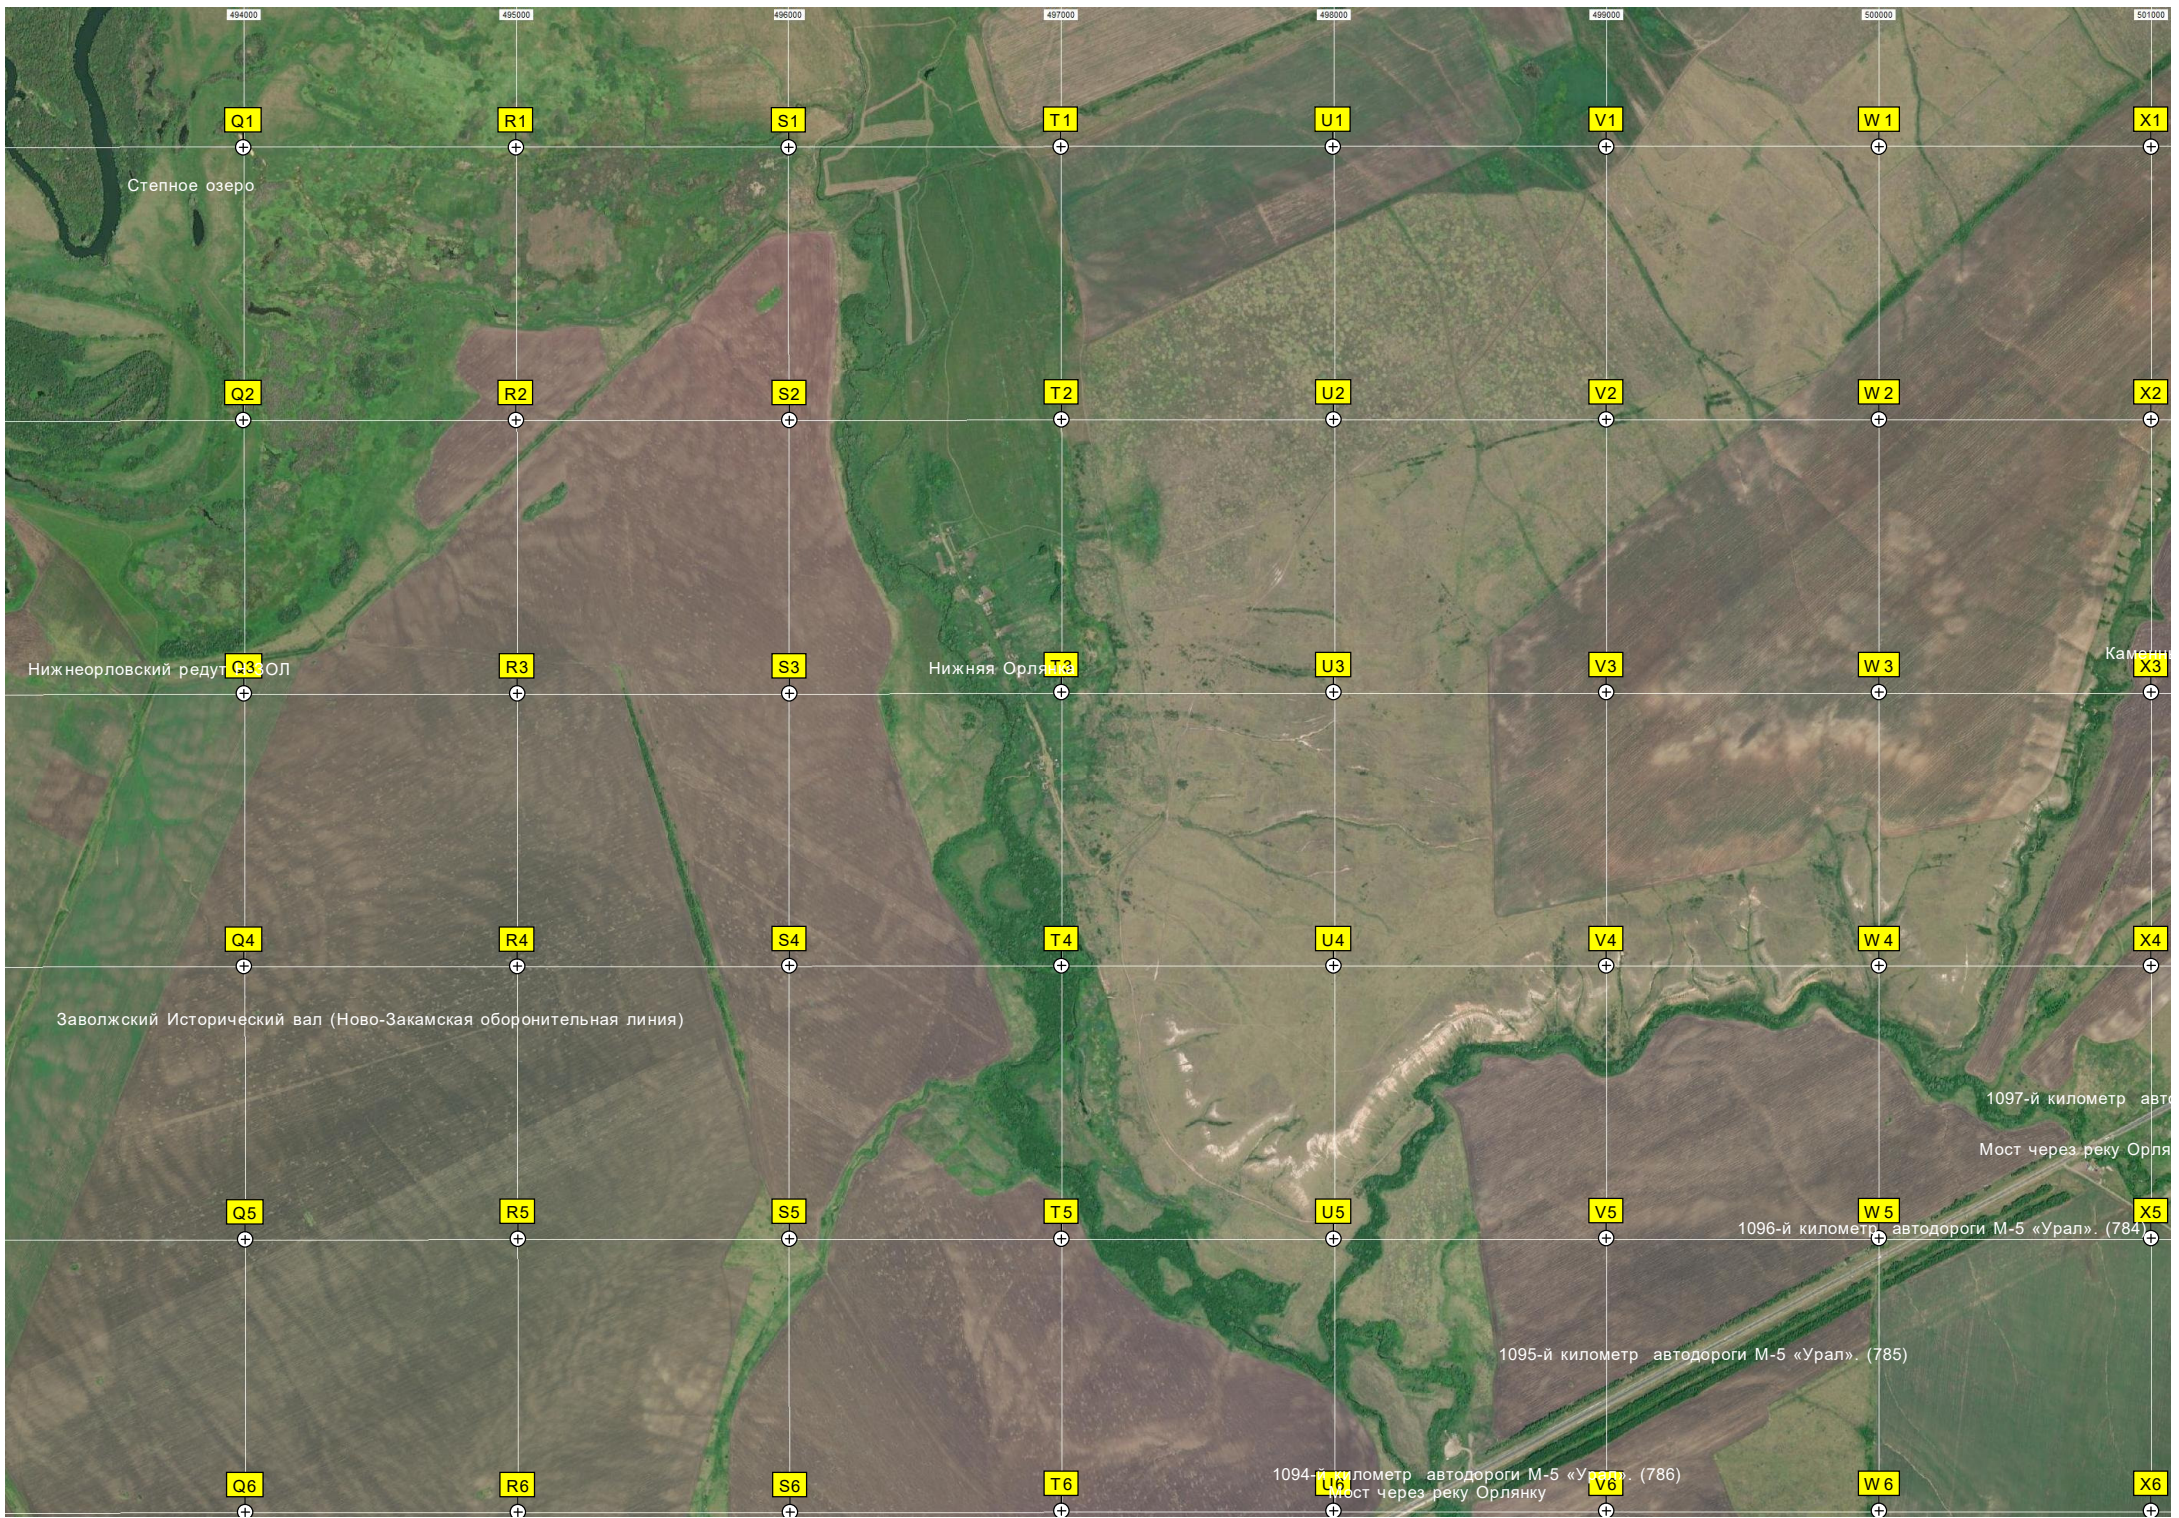

494000 495000 496000 497000 498000 499000 500000 501000

Q1 R1 S1 T1 U1 V1 W1 X1

Q2 R2 S2 T2 U2 V2 W2 X2

Q3 R3 S3 T3 U3 V3 W3 X3

Q4 R4 S4 T4 U4 V4 W4 X4

Q5 R5 S5 T5 U5 V5 W5 X5

Q6 R6 S6 T6 U6 V6 W6 X6

Степное озеро

Нижнеорловский рудник

Нижняя Орлянка

Заволжский Исторический вал (Ново-Закамская оборонительная линия)

1095-й километр автодороги М-5 «Урал». (785)

1094-й километр автодороги М-5 «Урал». (786)

1097-й километр авт

Мост через реку Орля

1096-й километр автодороги М-5 «Урал». (784)

Каменск