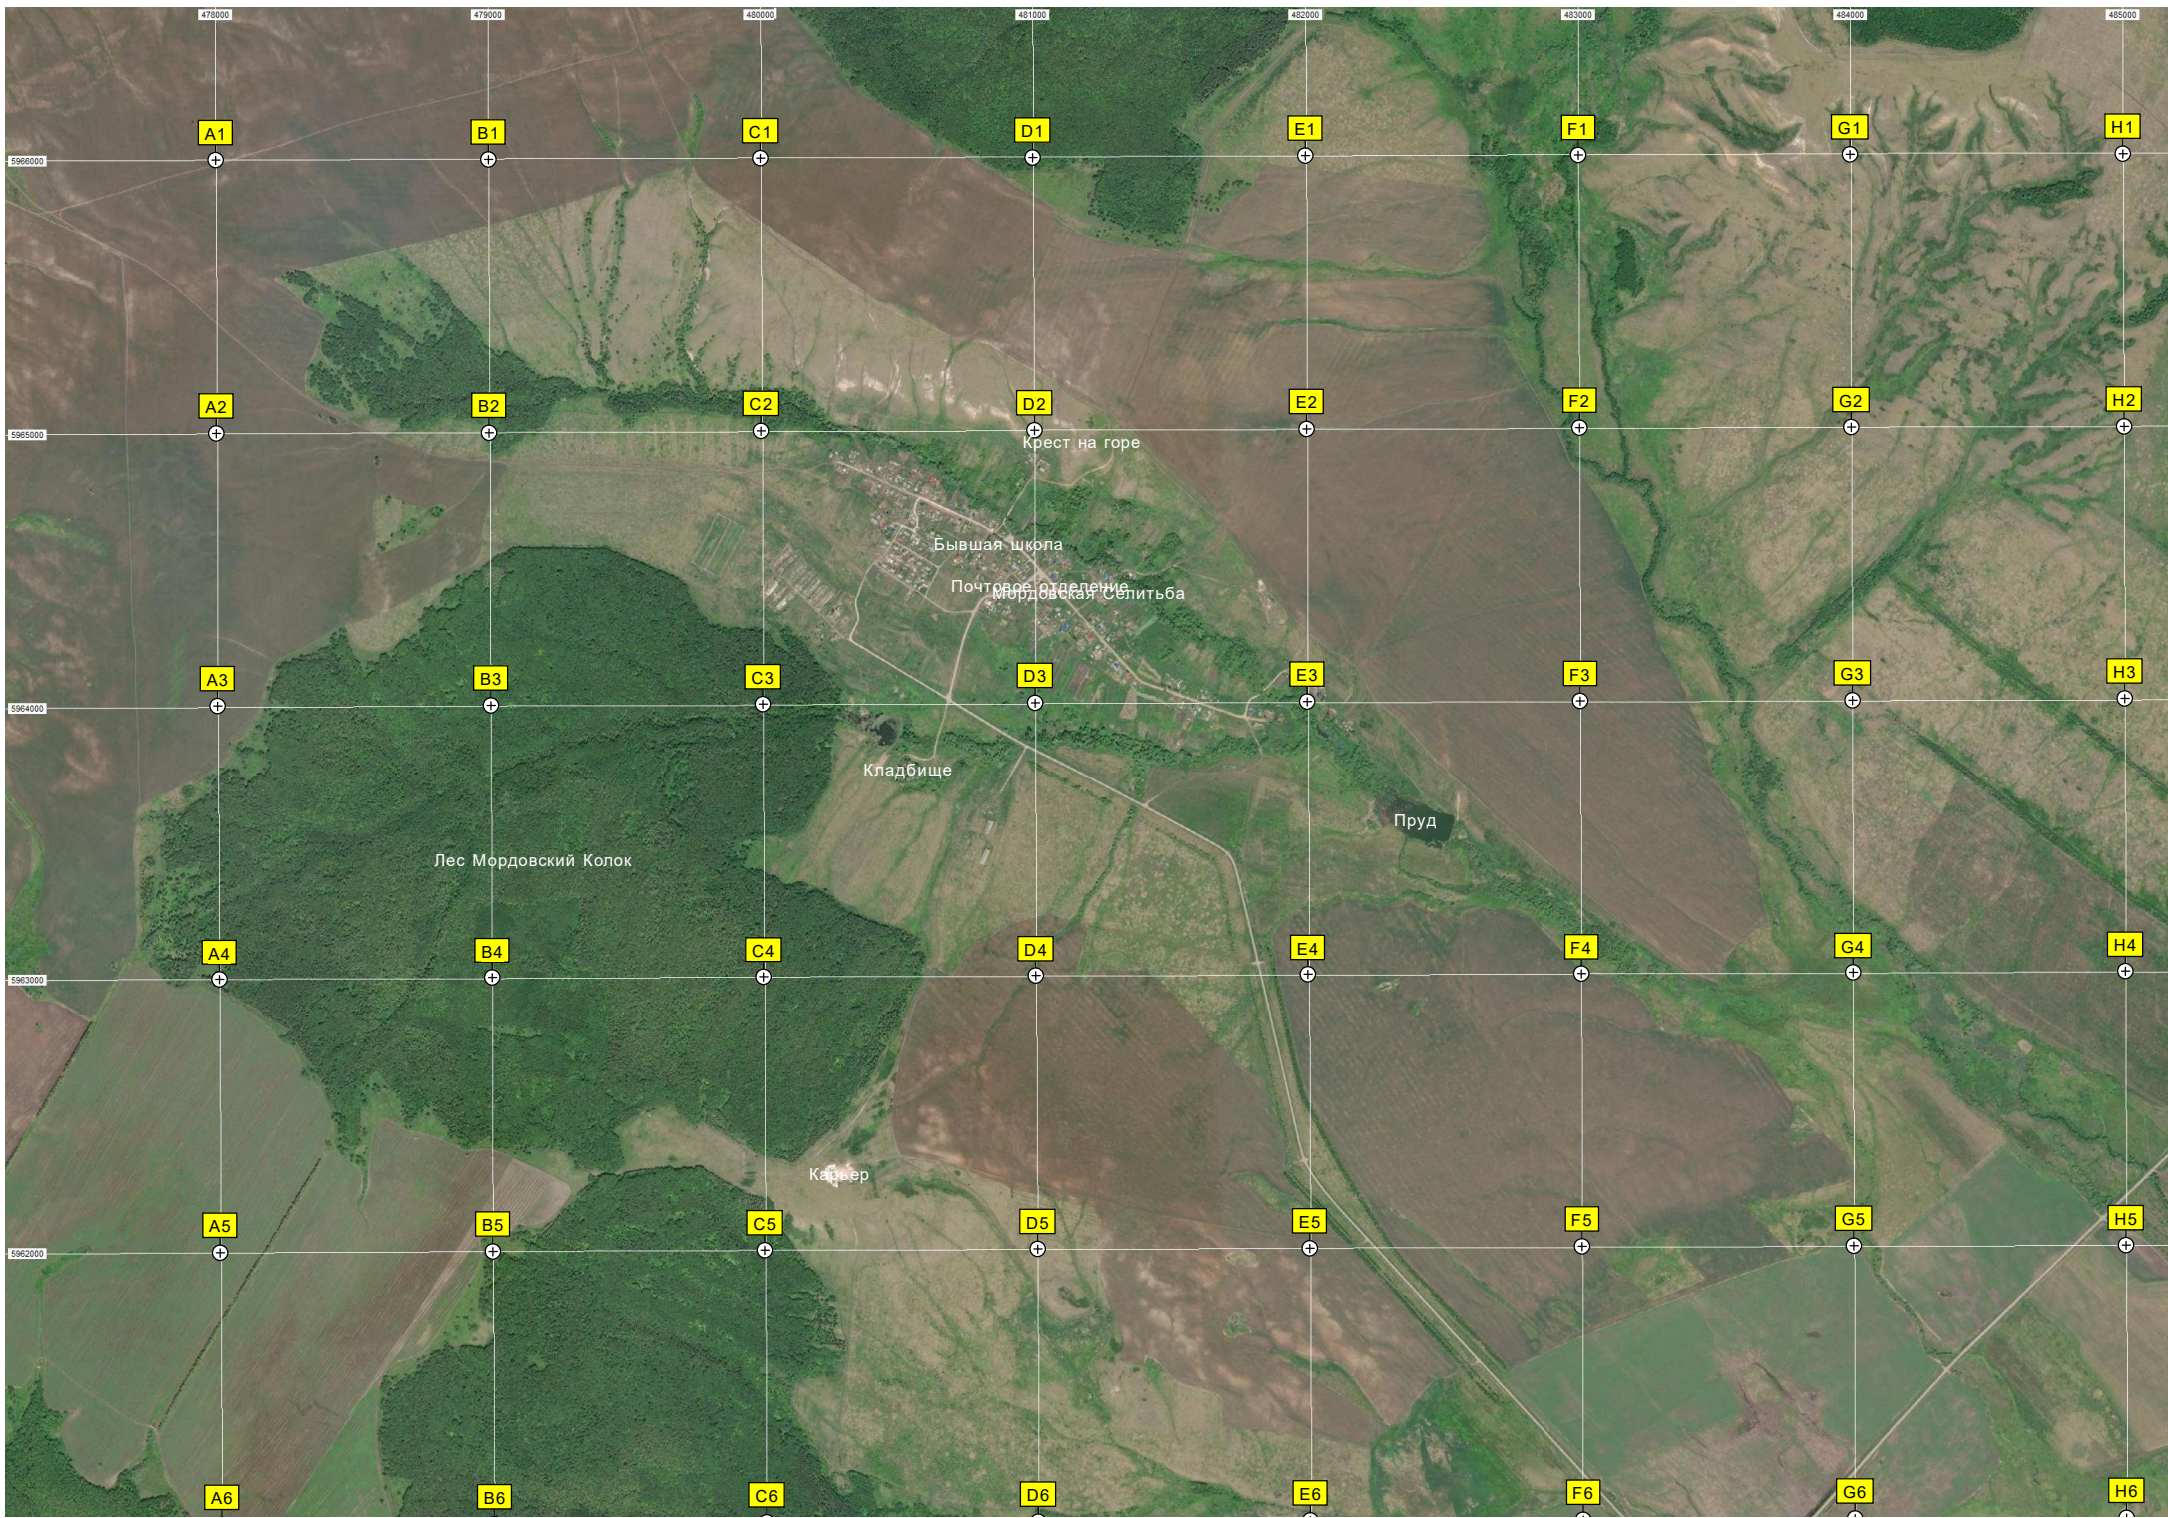

A1

B1

C1

D1

E1

F1

G1

H1

A2

B2

C2

D2

E2

F2

G2

H2

A3

B3

C3

D3

E3

F3

G3

H3

A4

B4

C4

D4

E4

F4

G4

H4

A5

B5

C5

D5

E5

F5

G5

H5

A6

B6

C6

D6

E6

F6

G6

H6

Крест на горе

Бывшая школа

Почтовое отделение
Мордовская Селишьба

Кладбище

Пруд

Лес Мордовский Колок

Кадыр