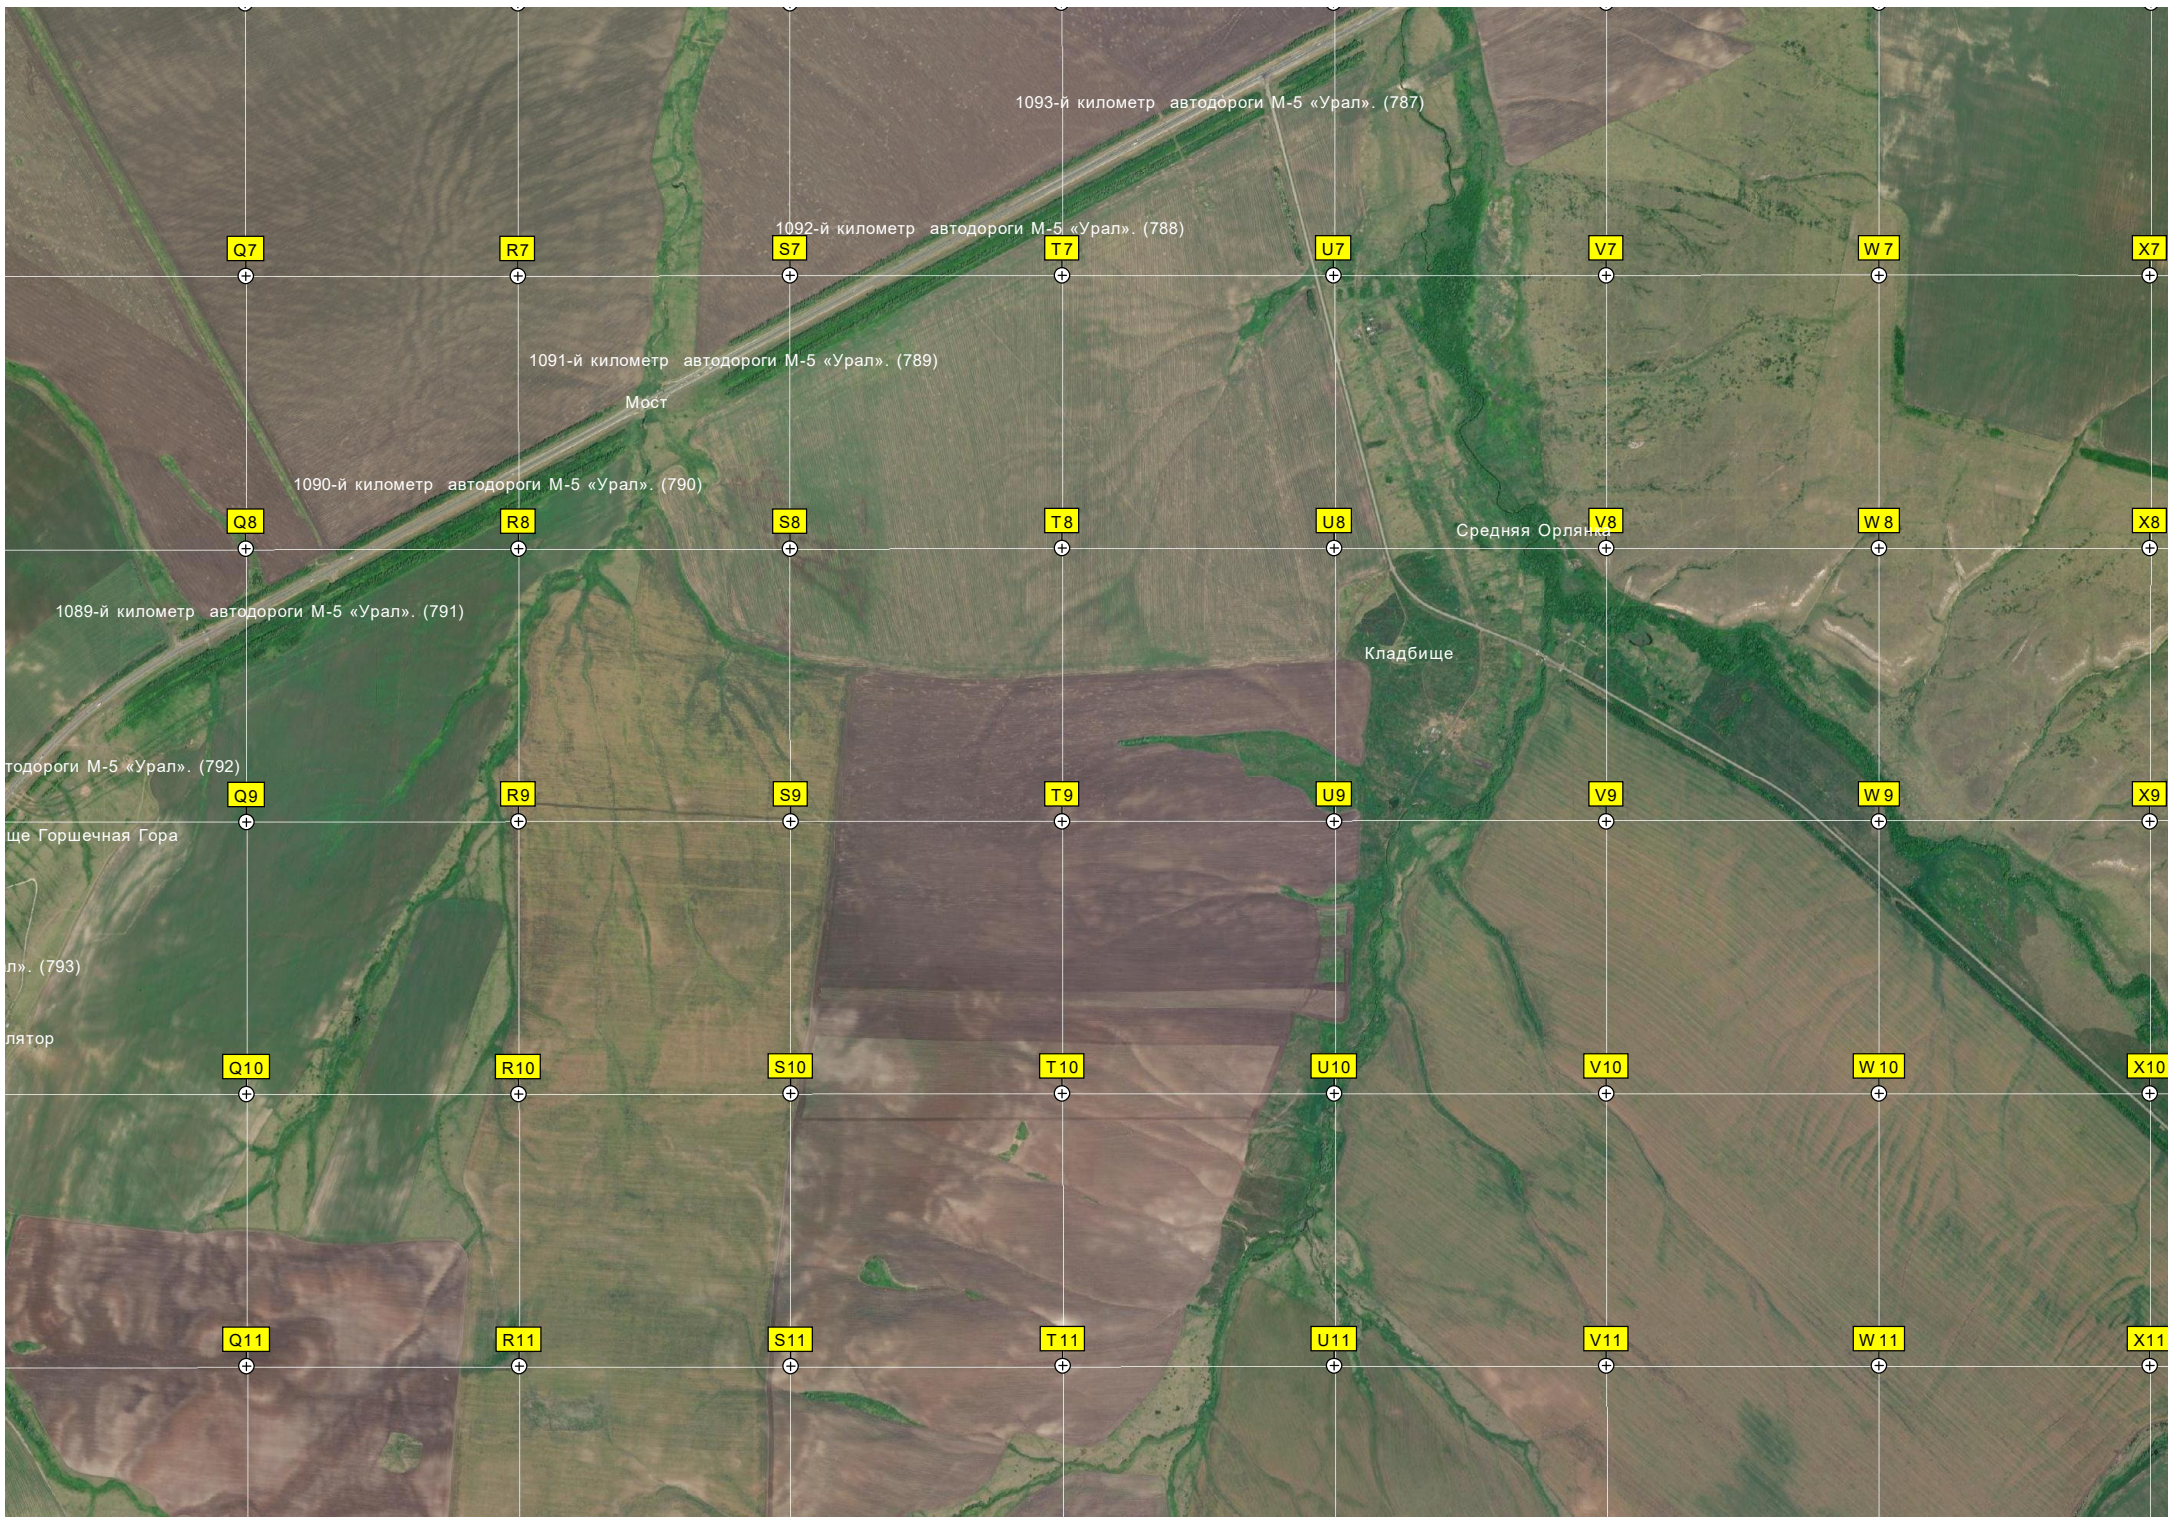

Сомовое озеро

Урочище Базы

Кладбище

Пруд
Водонапорная башня

Заволжский Исторический вал (Ново-Закамская оборонительная линия)

1088-й километр авт. мост

1087-й километр автодороги М-5 «Урал»

1086-й километр автодороги М-5 «Урал». (794)

1085-й километр автодороги М-5 «Урал». (795)

Сомовое озеро

Степное озеро

Урочище

Ретрансляция

1093-й километр автодороги М-5 «Урал». (787)

1092-й километр автодороги М-5 «Урал». (788)

1091-й километр автодороги М-5 «Урал». (789)

1090-й километр автодороги М-5 «Урал». (790)

1089-й километр автодороги М-5 «Урал». (791)

автодороги М-5 «Урал». (792)

ще Горшечная Гора

л». (793)

платюр

Мост

Средняя Орлянка