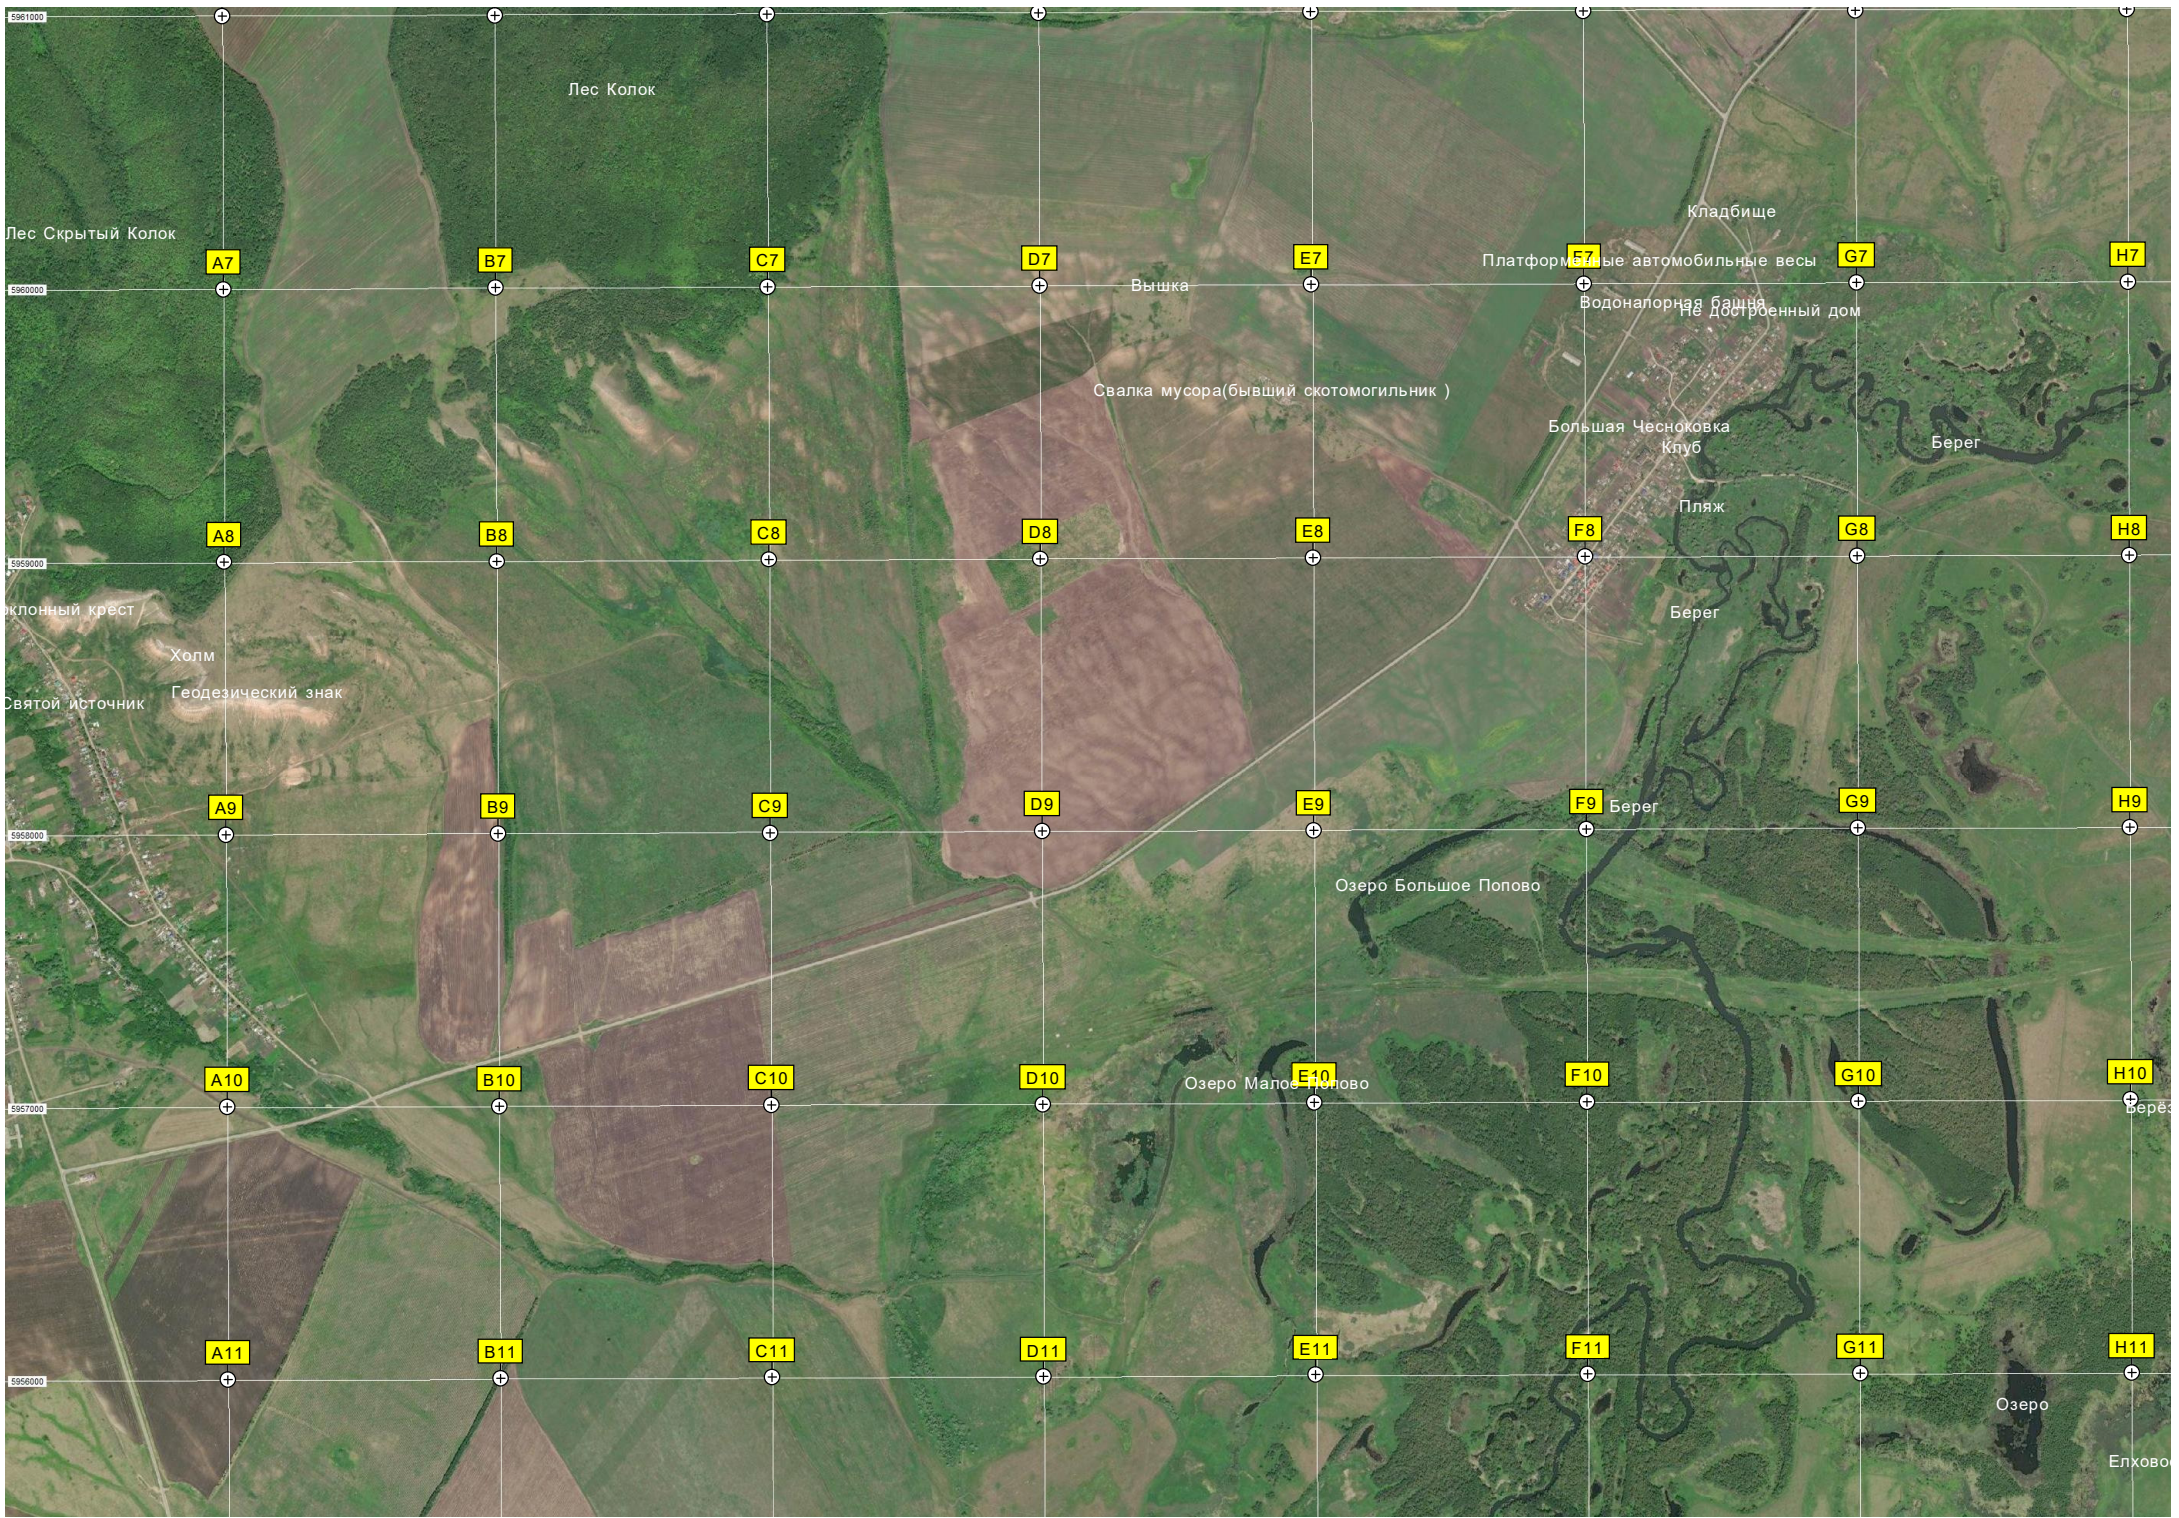

Нижняя Орлянка

Заволжский Исторический вал (Ново-Закамская оборонительная линия)

1095-й километр автодороги М-5 «Урал». (785)

1094-й километр автодороги М-5 «Урал». (786)

1097-й километр авт

Мост через реку Орля

1096-й километр автодороги М-5 «Урал». (784)

Каменск

Мелкое озеро

Лебяжье озеро

Чемеричны

Старица Большое Жирновое Озеро

Озеро Садок

Огибное озеро

Сомовое озеро

Урочище Базы

Кладбище

Пруд
Водонапорная башня

Заволжский Исторический вал (Ново-Закамская оборонительная линия)

1088-й километр авт. мост

1087-й километр автодороги М-5 «Урал»

1086-й километр автодороги М-5 «Урал». (794)

1090-й километр автодороги М-5 «Урал». (790)

1089-й километр автодороги М-5 «Урал». (791)

автодороги М-5 «Урал». (792)

ще Горшечная Гора

л». (793)

платюр

Мост

Средняя Орлянка