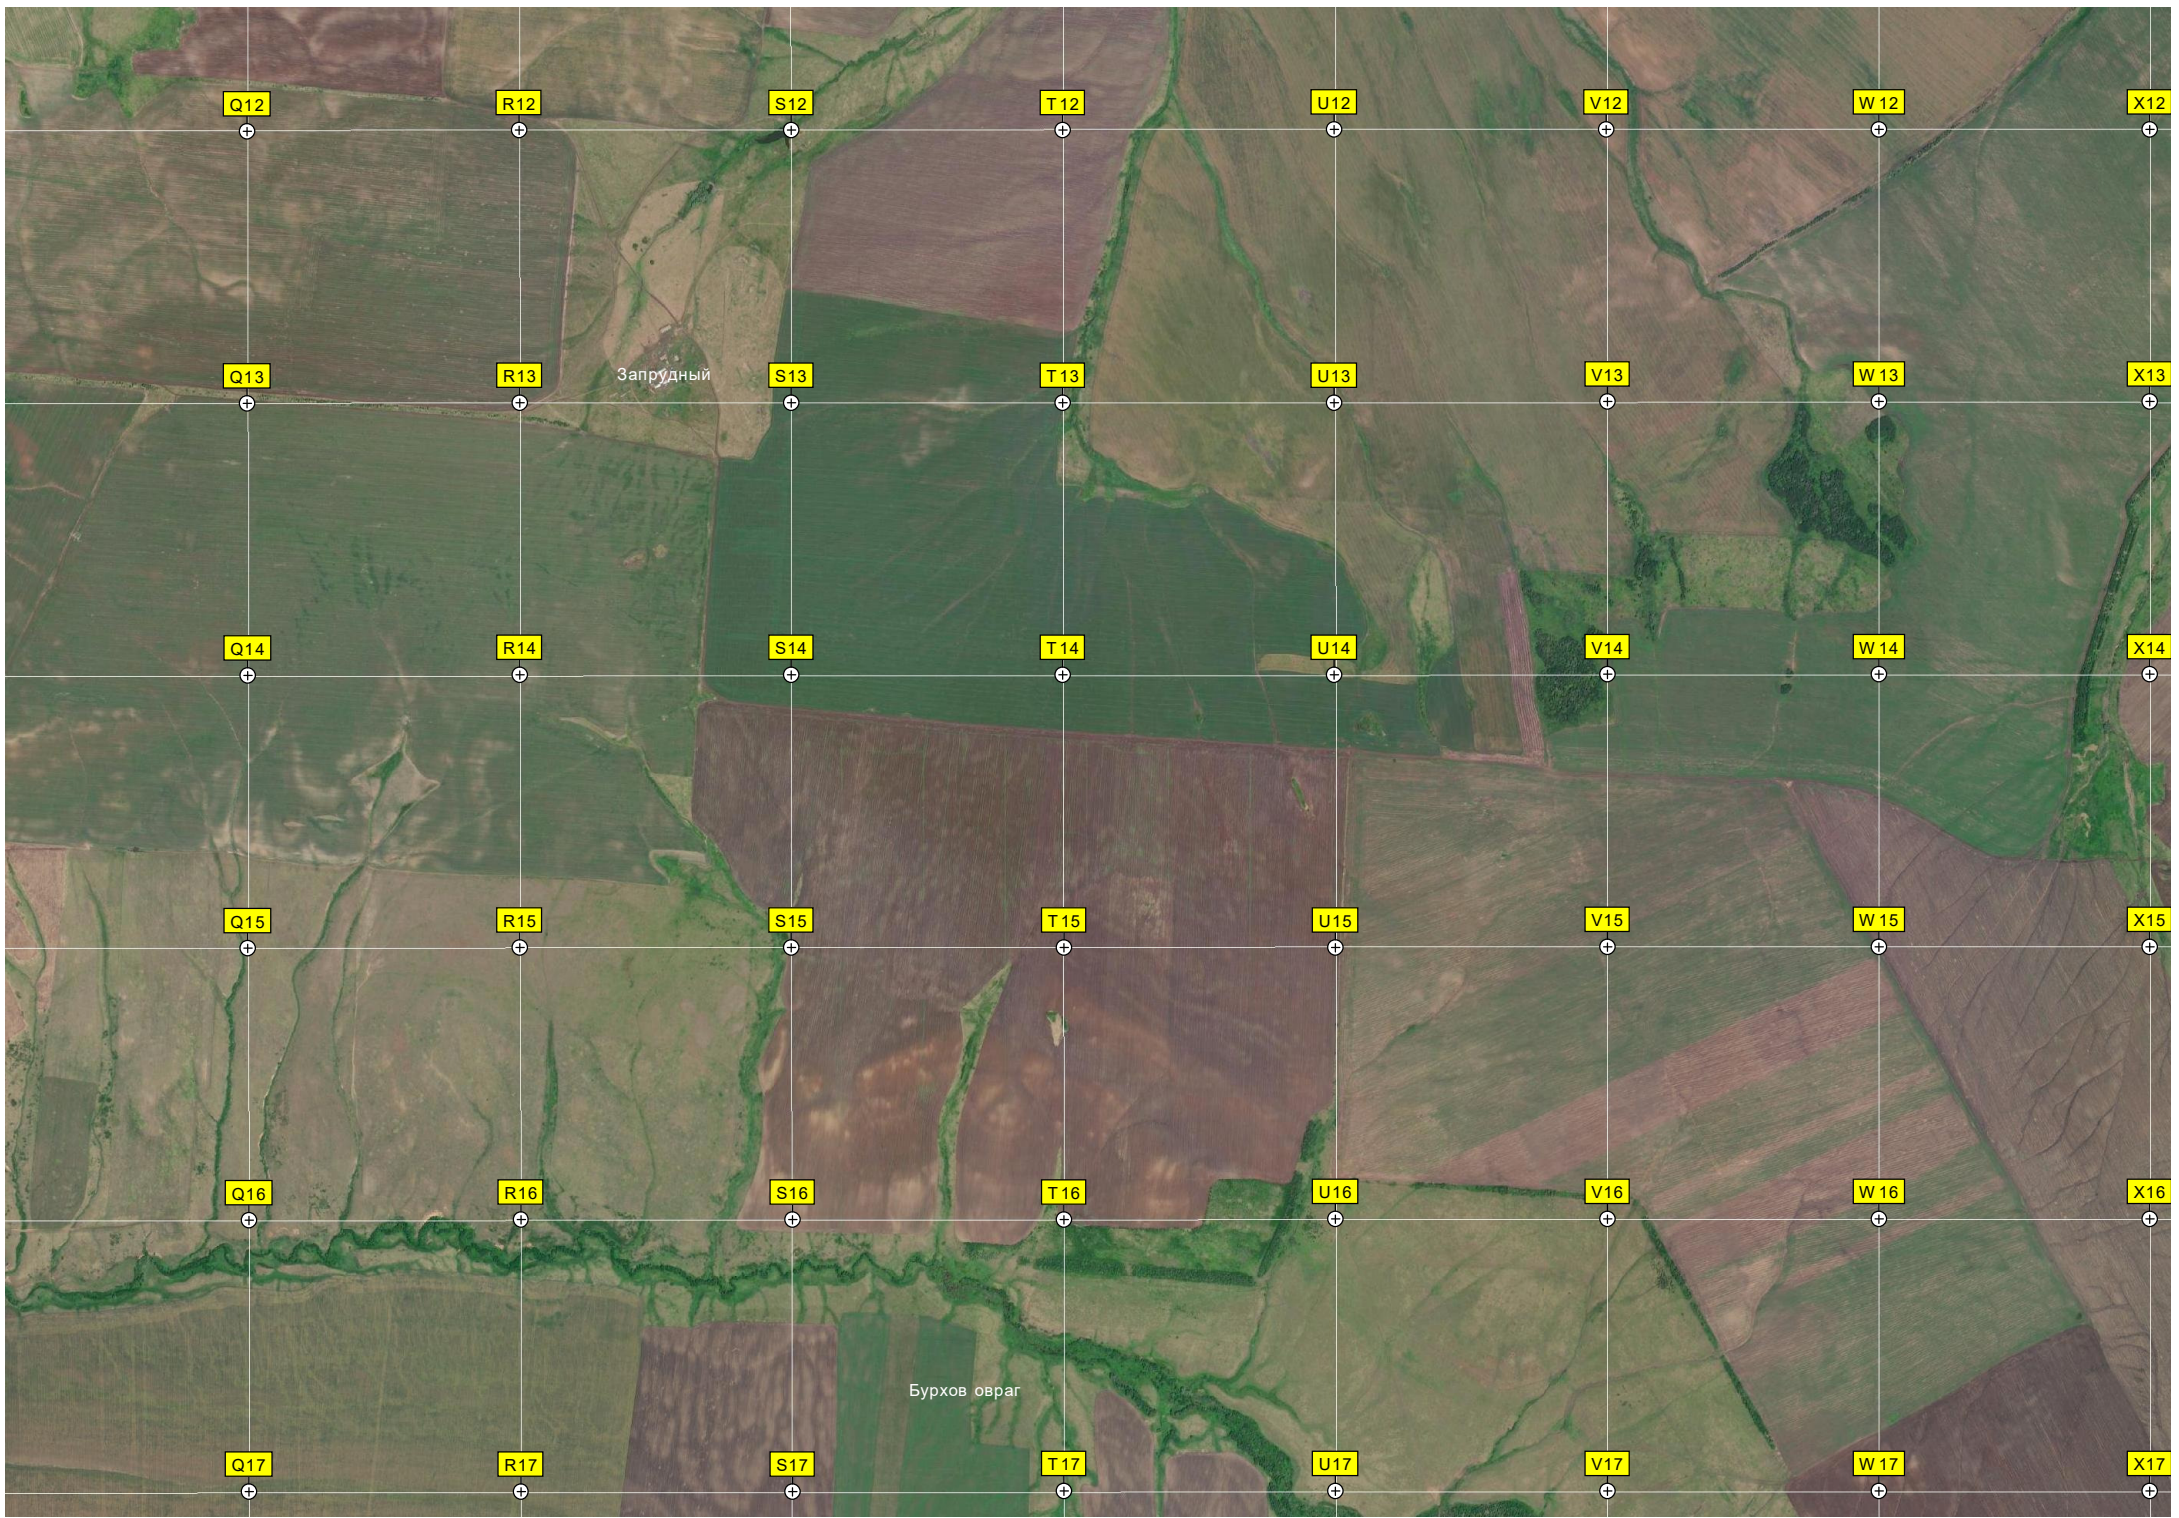

ДНС «Южно-Орловская» Самаранефтегаз

Холодный овраг

Южно-Орловское месторождение

1079-й километр автодороги М-5 «Урал». (801)

1078-й километр автодороги М-5 «Урал». (802)

Ретранслятор

ВТ-мост

Развалины фермы