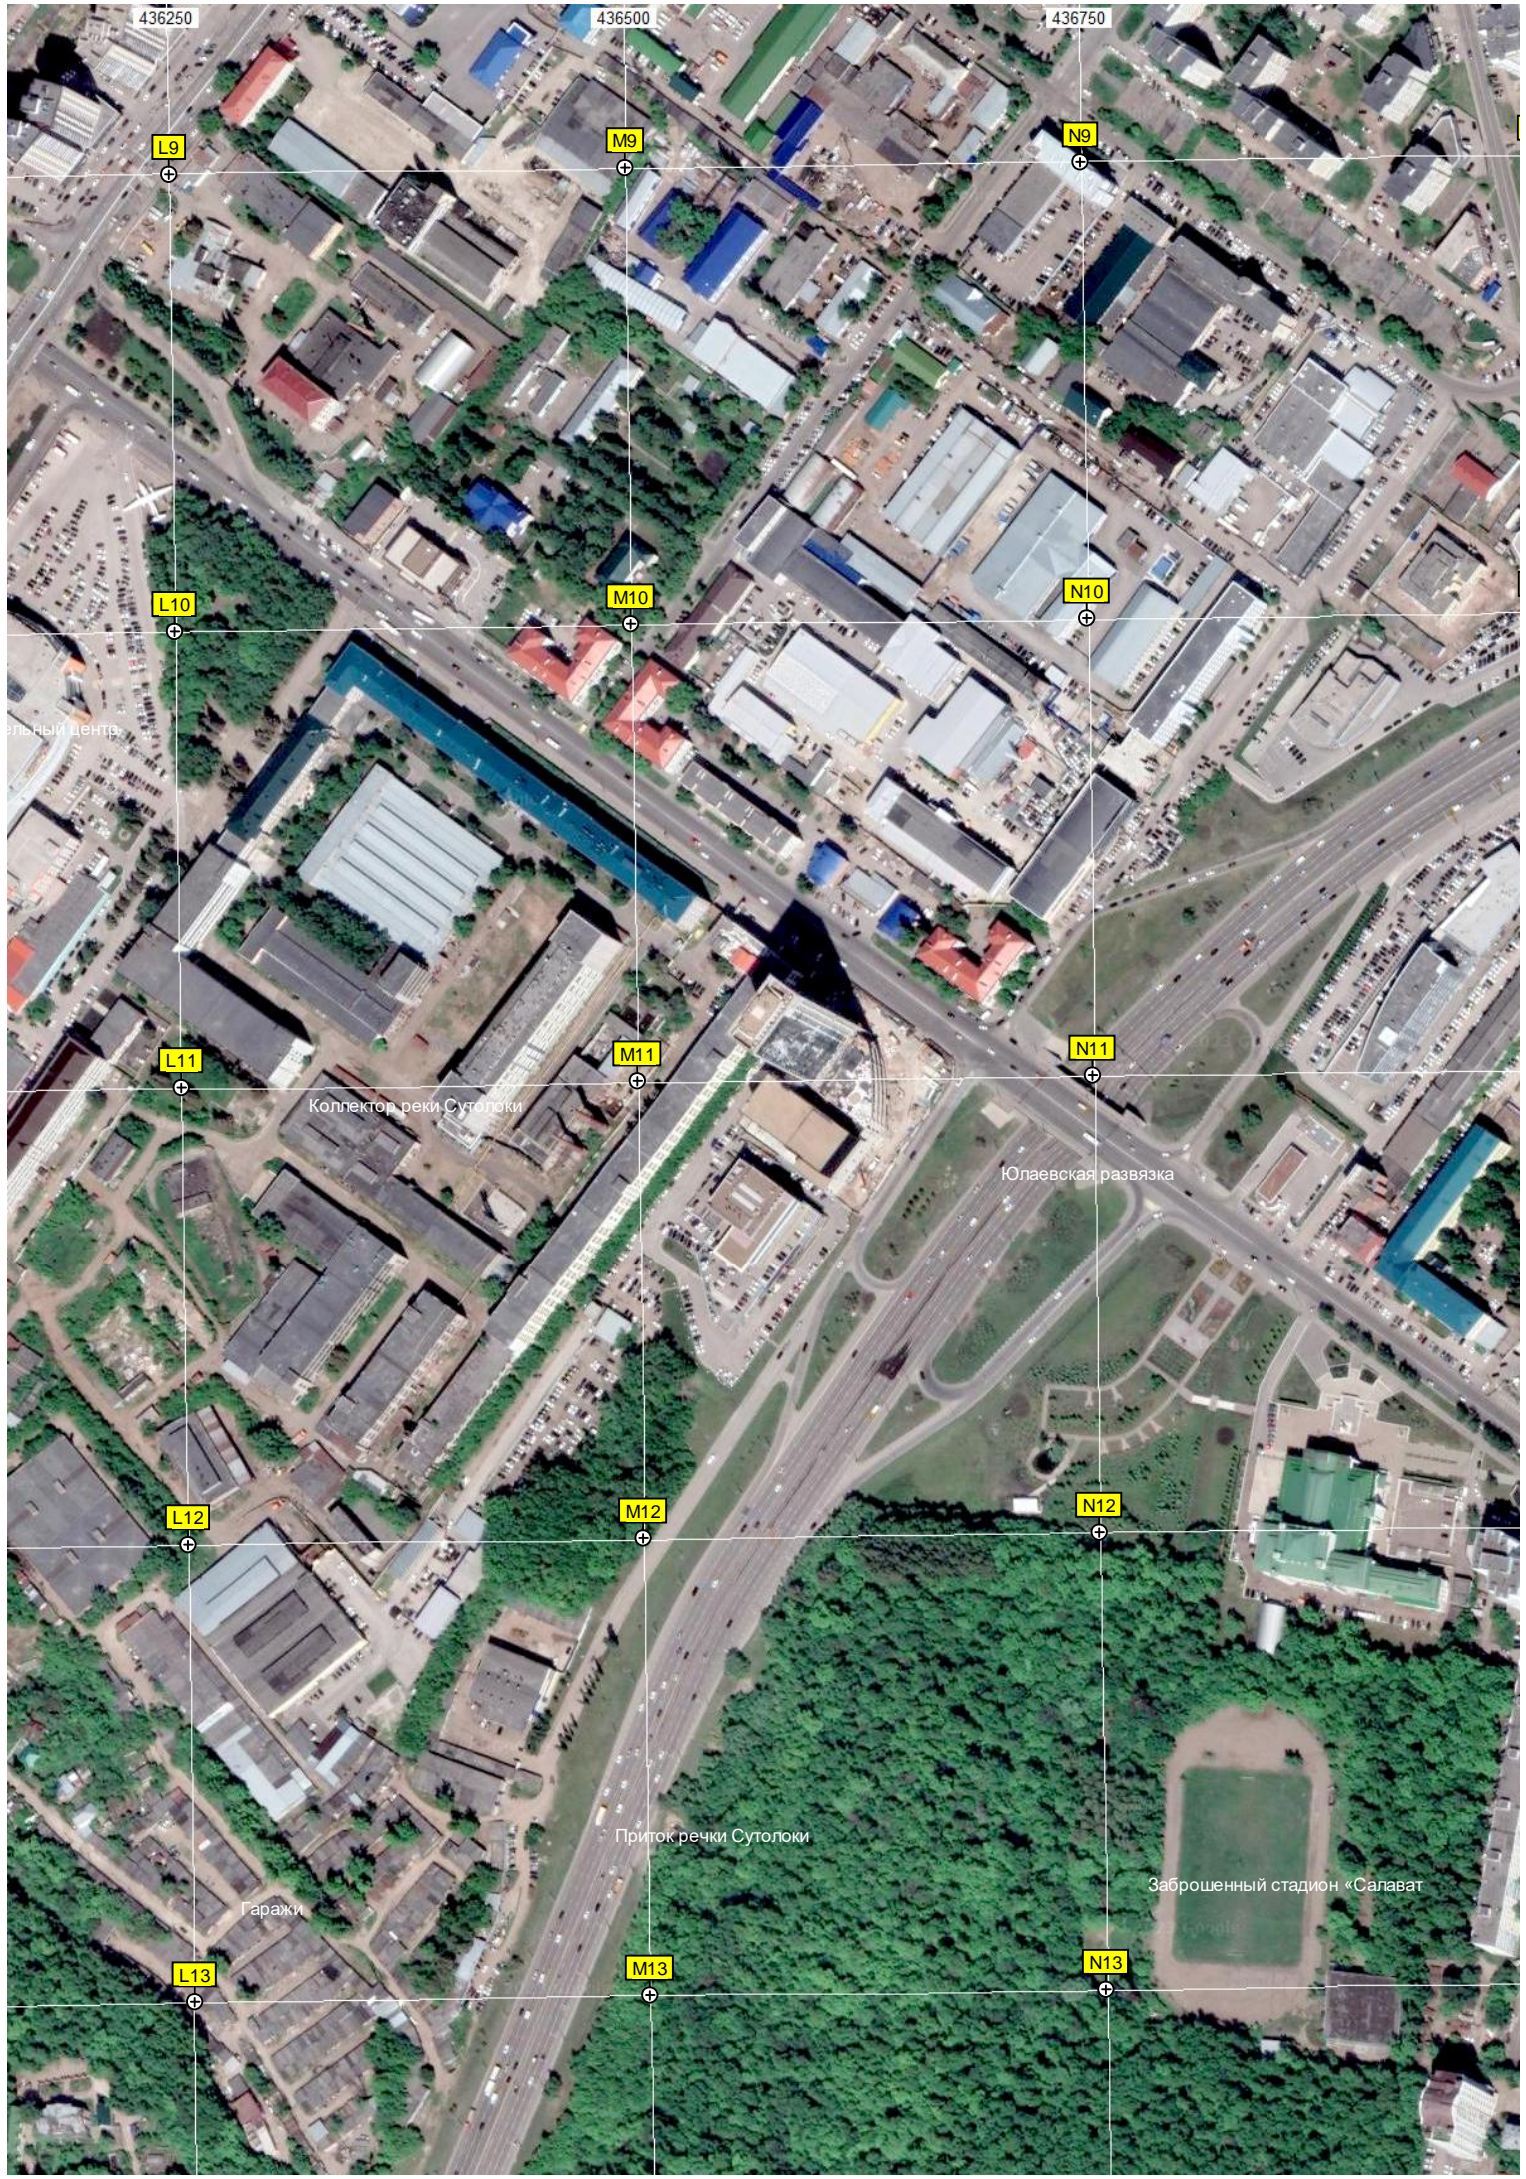

M13

N13

Коллектор реки Сутолки

Юлаевская развязка

Приток реки Сутолки

Гаражи

Заброшенный стадион «Салават»

ельный центр