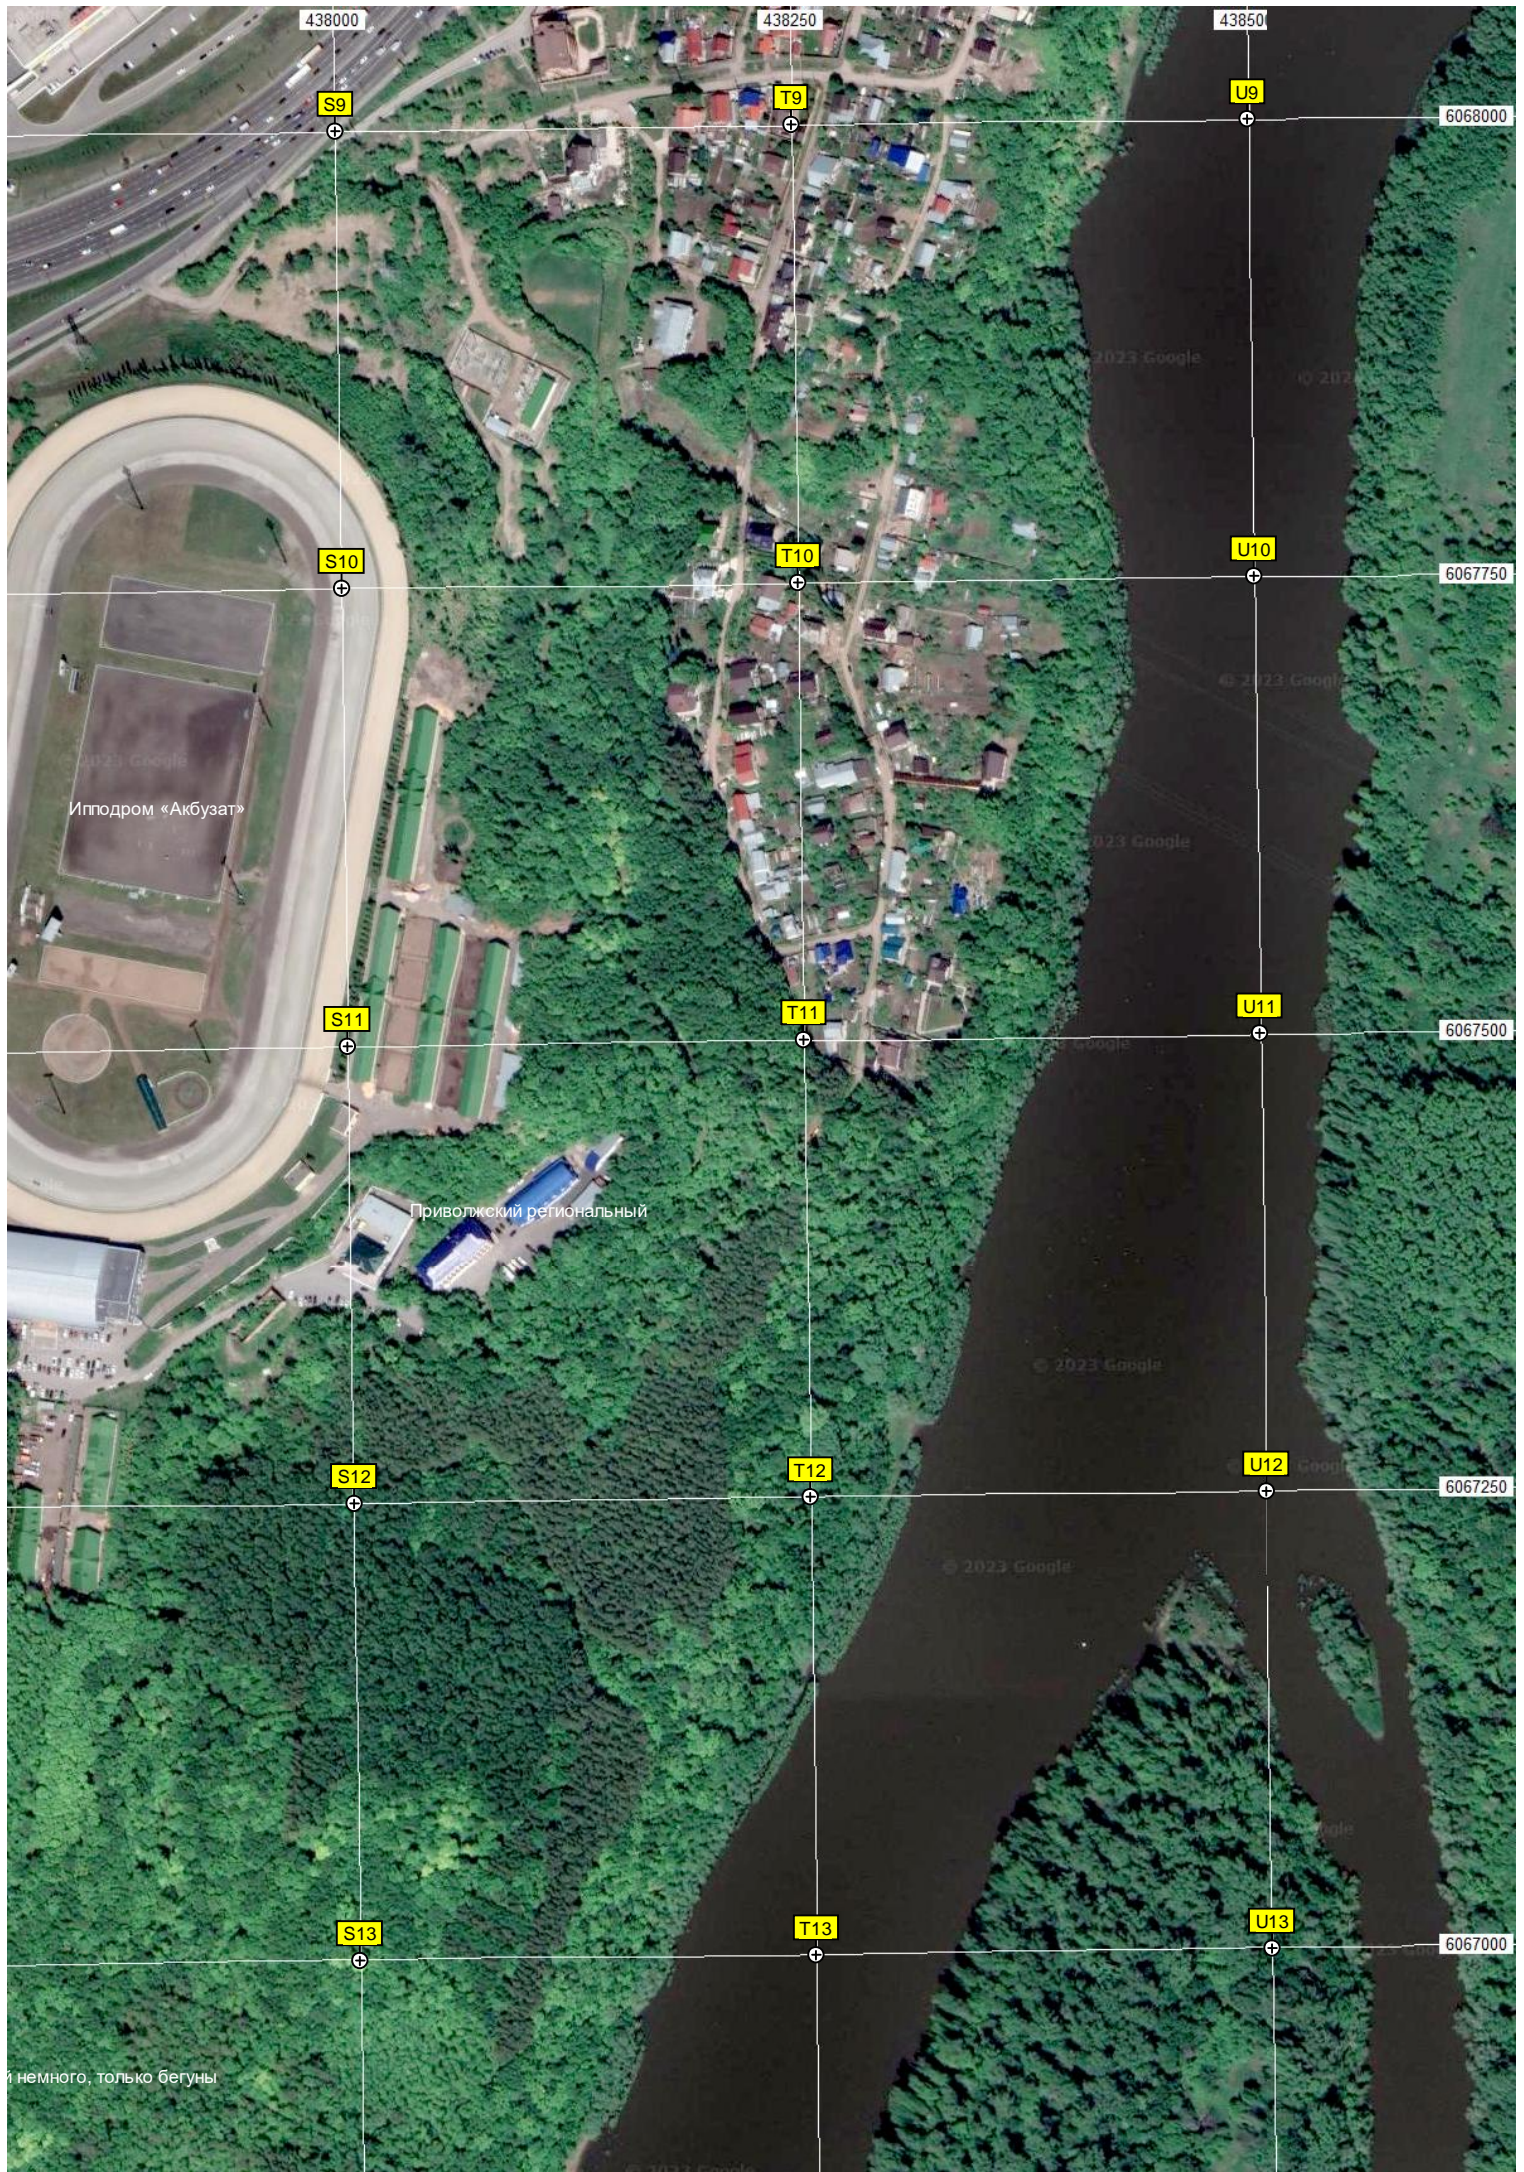

438000

438250

438500

6068000

S9

T9

U9

S10

T10

U10

6067750

S11

T11

U11

6067500

S12

T12

U12

6067250

S13

T13

U13

6067000

Ипподром «Акбузат»

Приволжский региональный

и немного, только бегуны