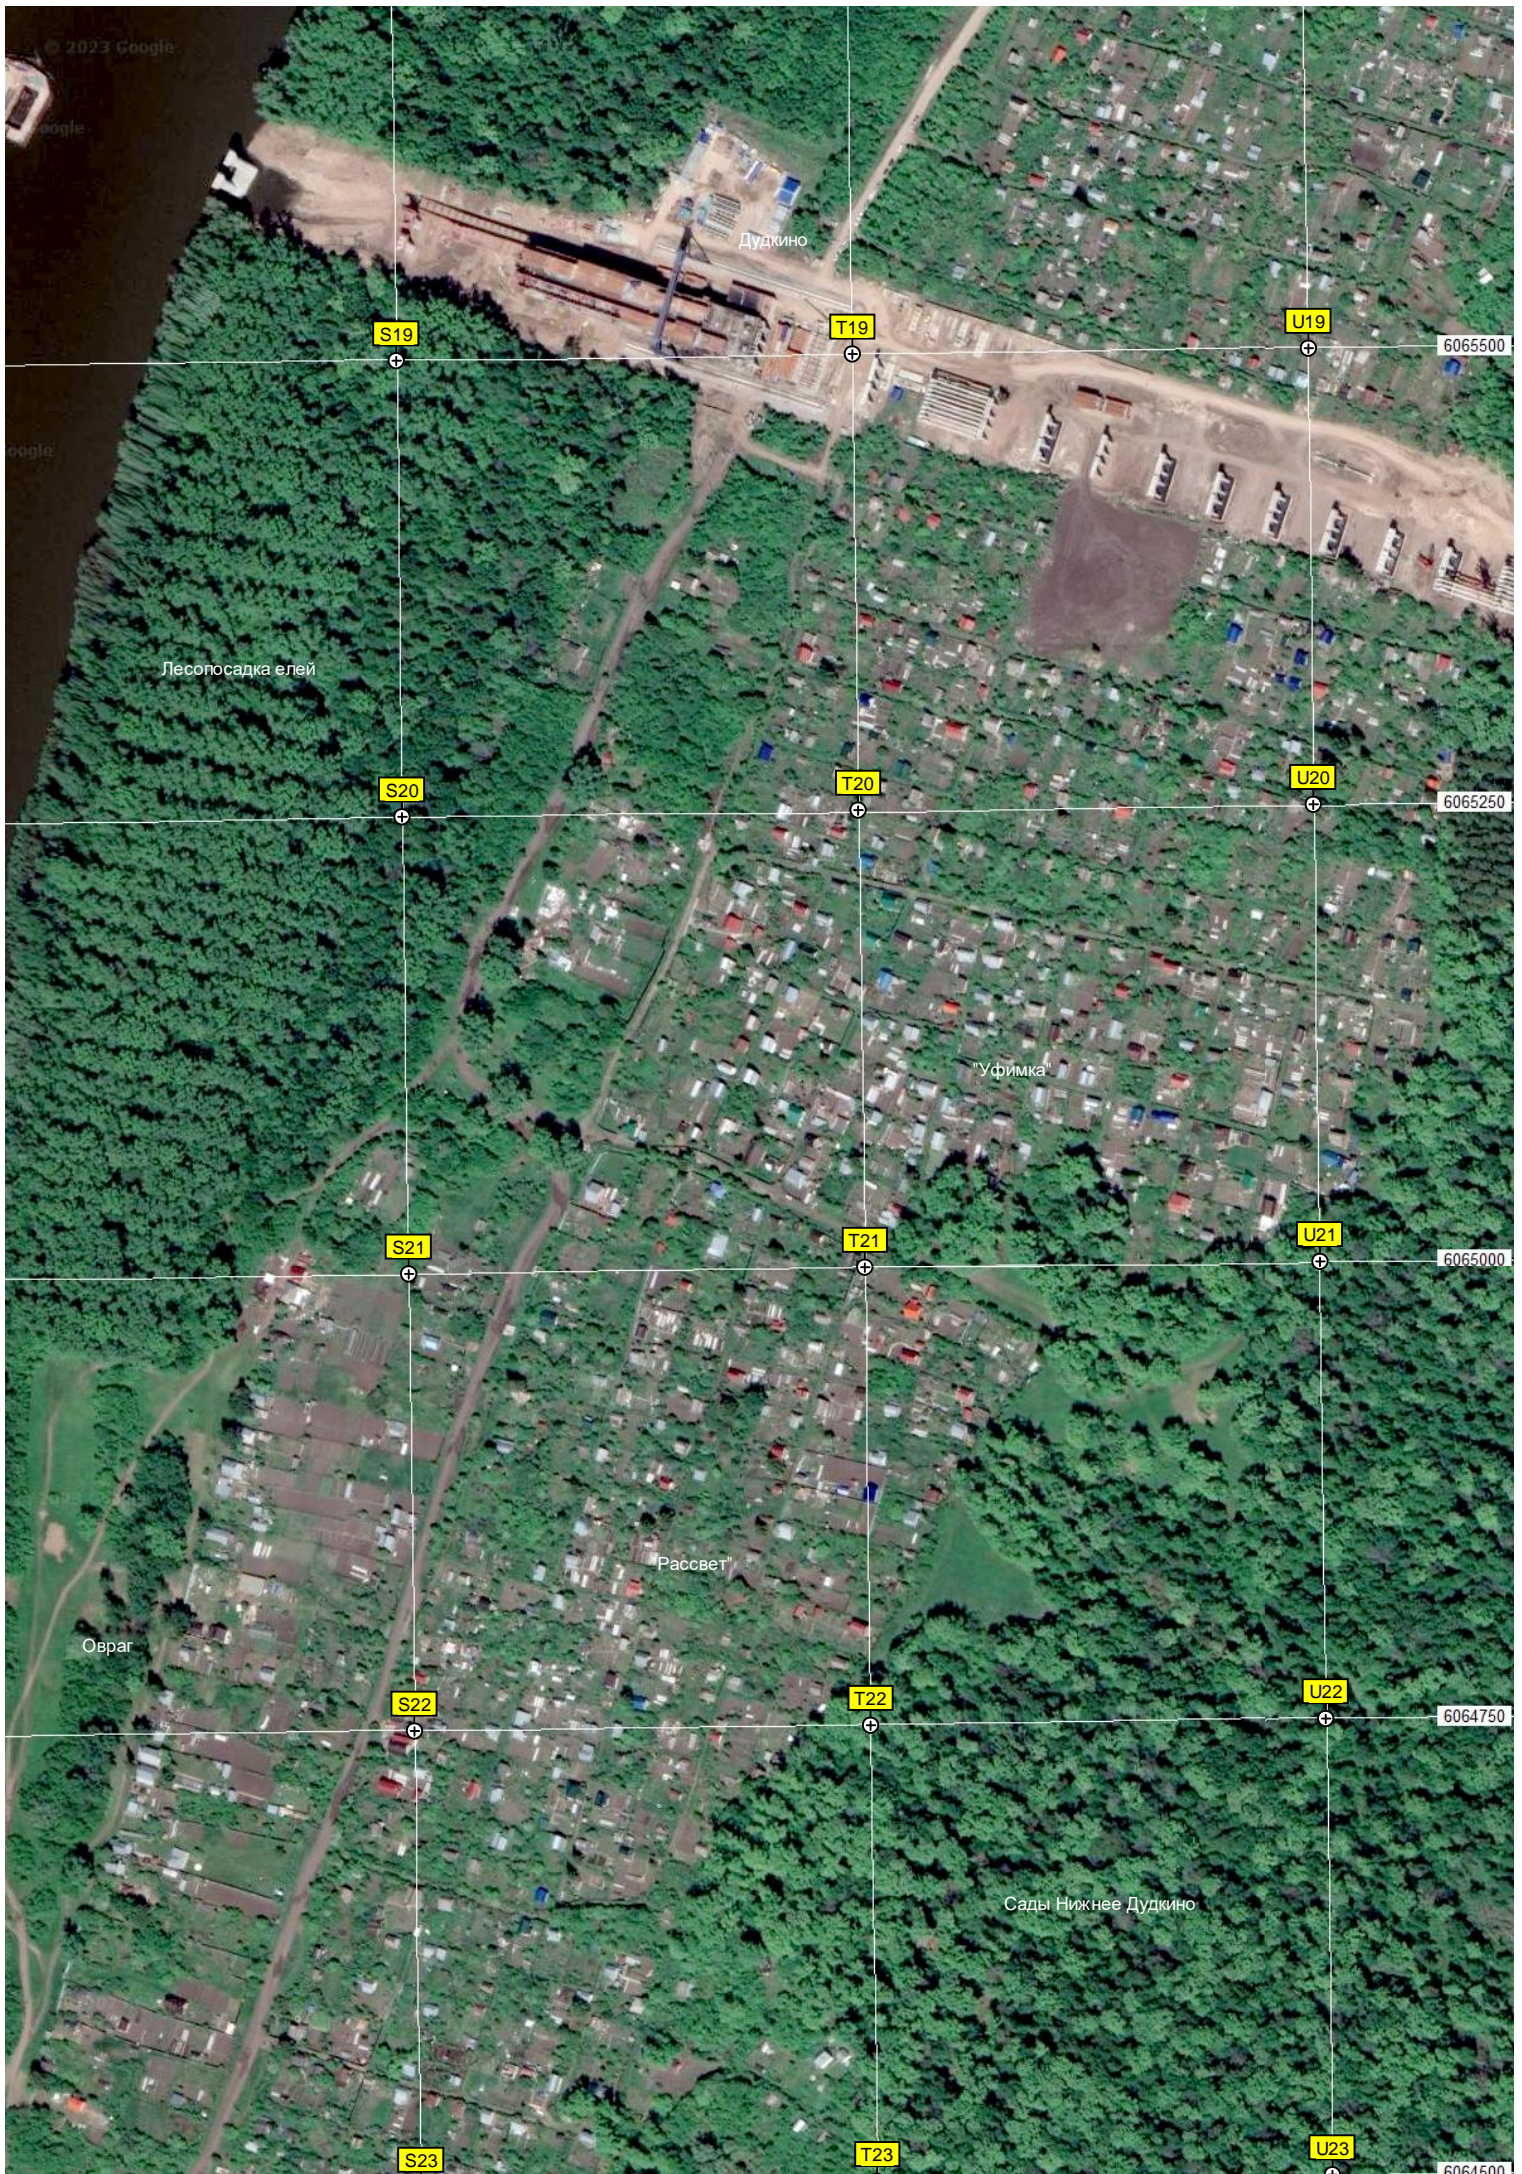

R20

Горнолыжный комплекс «Ак-Йорт»

O21

P21

Q21

R21

O22

P22

Q22

R22

комплекс

Территория застройки

Автостоянка

Q23

R23

© 2023 Google

Google

Дудкино

Лесопосадка елей

"Уфимка"

Рассвет

Овраг

Сады Нижнее Дудкино

S19