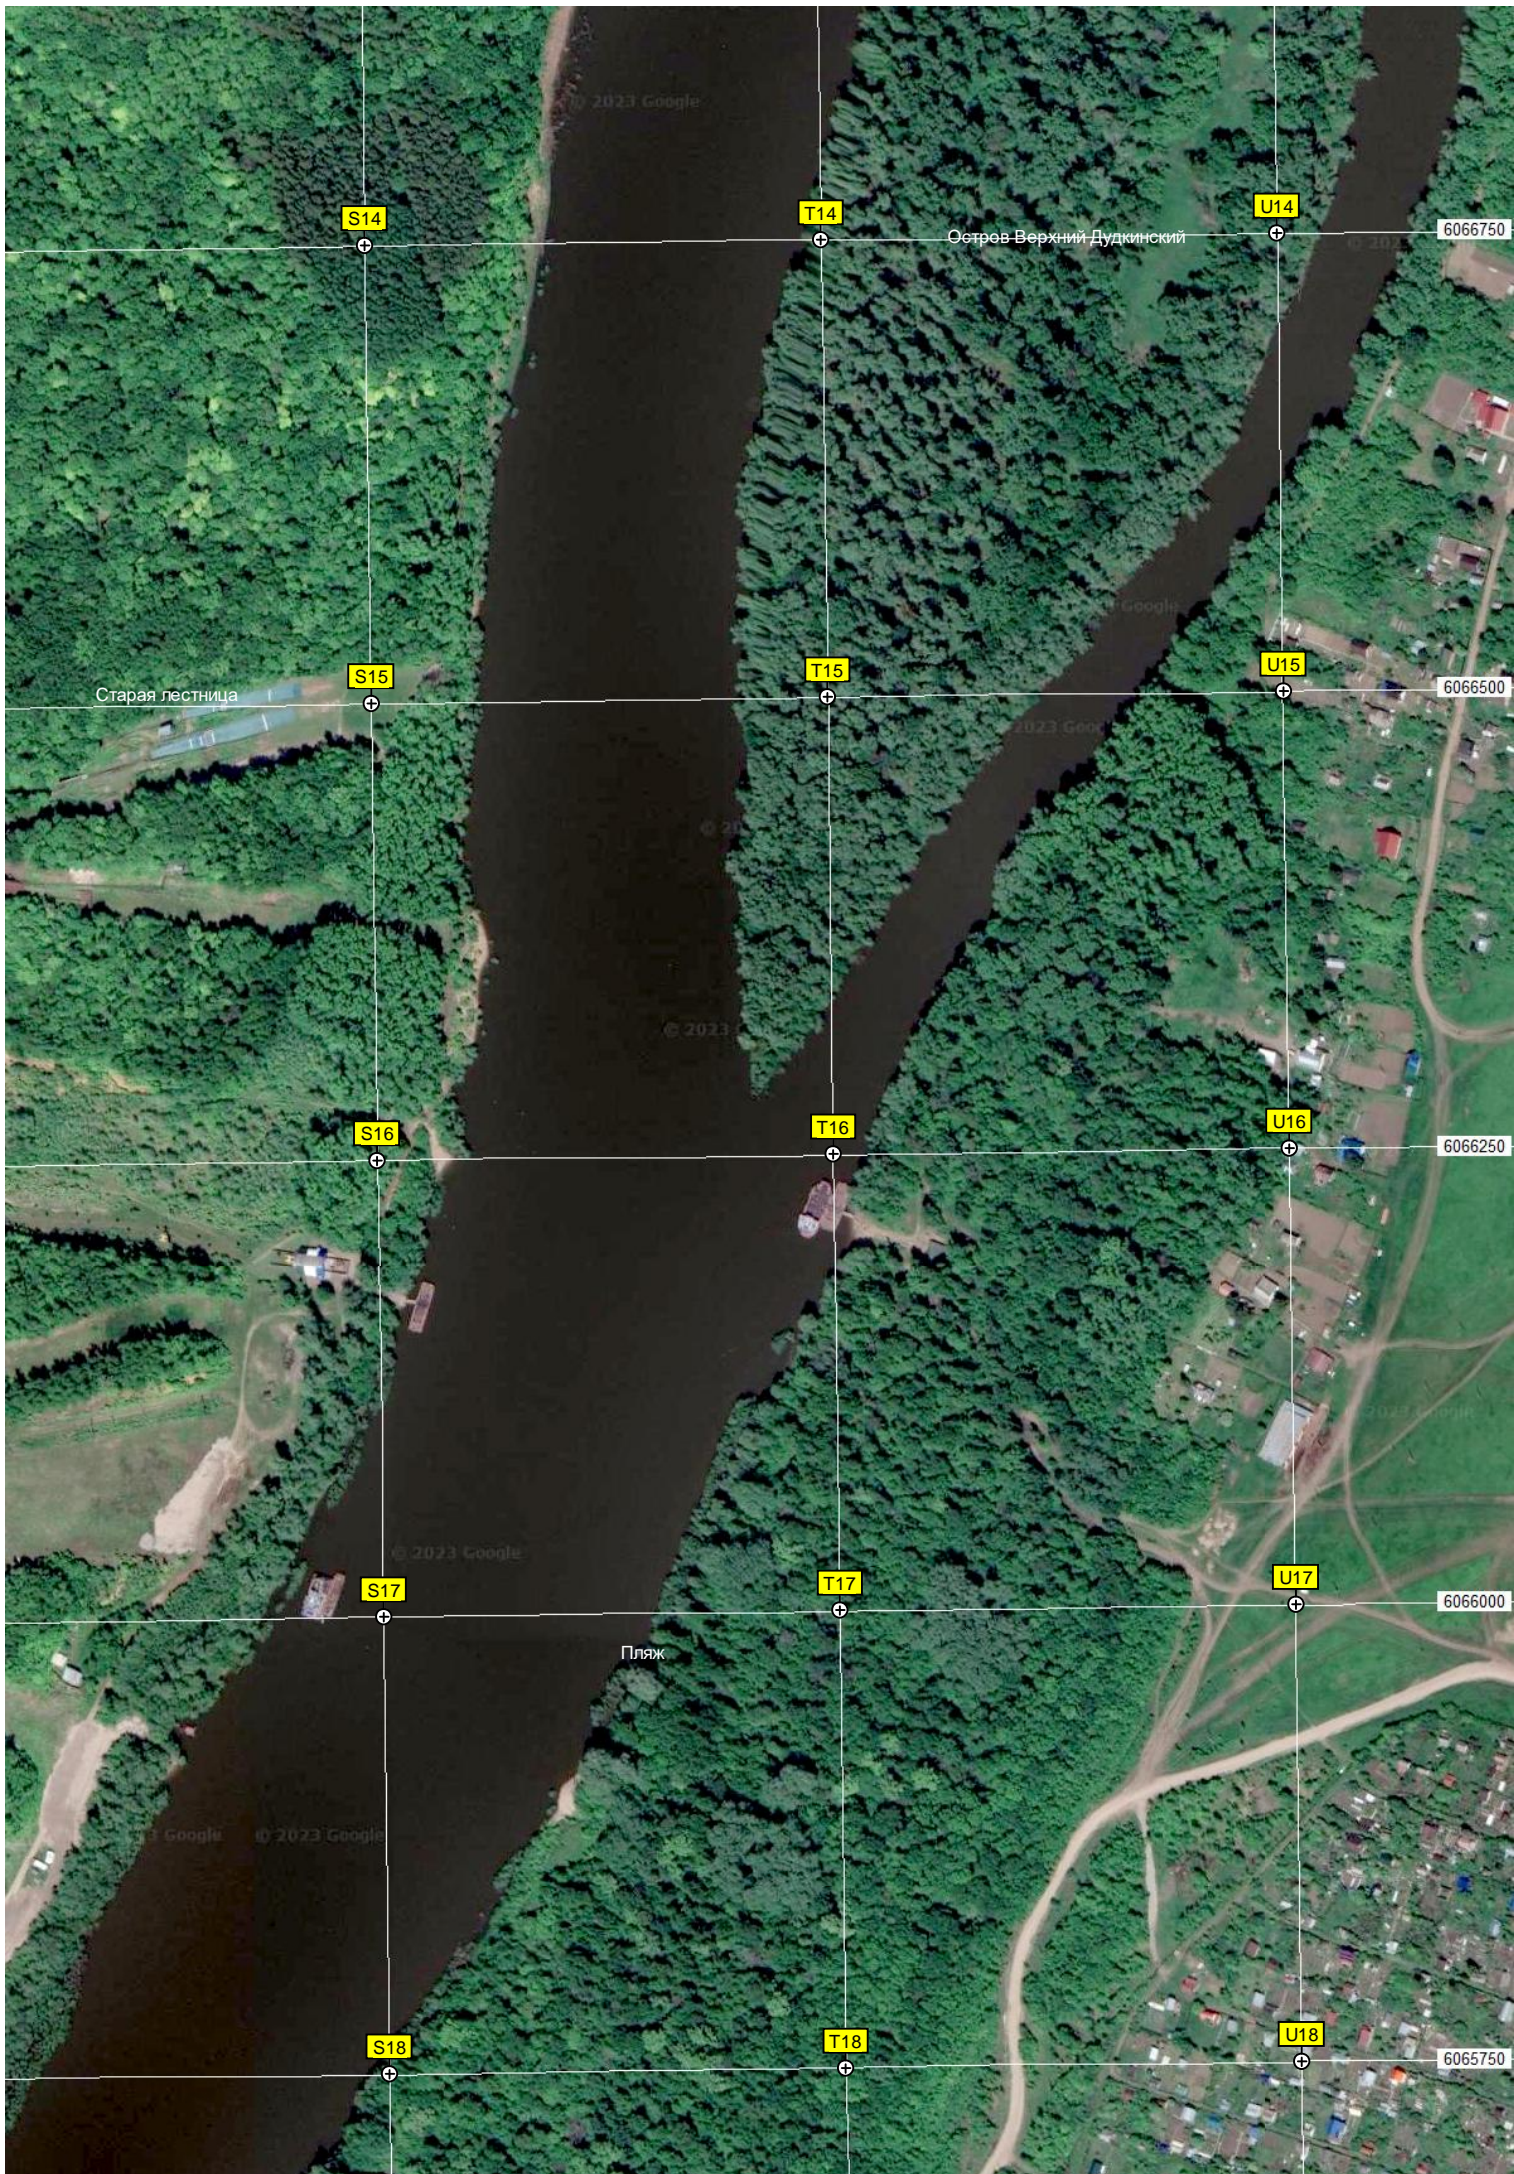

S14

T14

U14

Остров Верхний Дудкинский

6066750

S15

T15

U15

Старая лестница

6066500

S16

T16

U16

6066250

S17

T17

U17

Пляж

6066000

S18

T18

U18

6065750