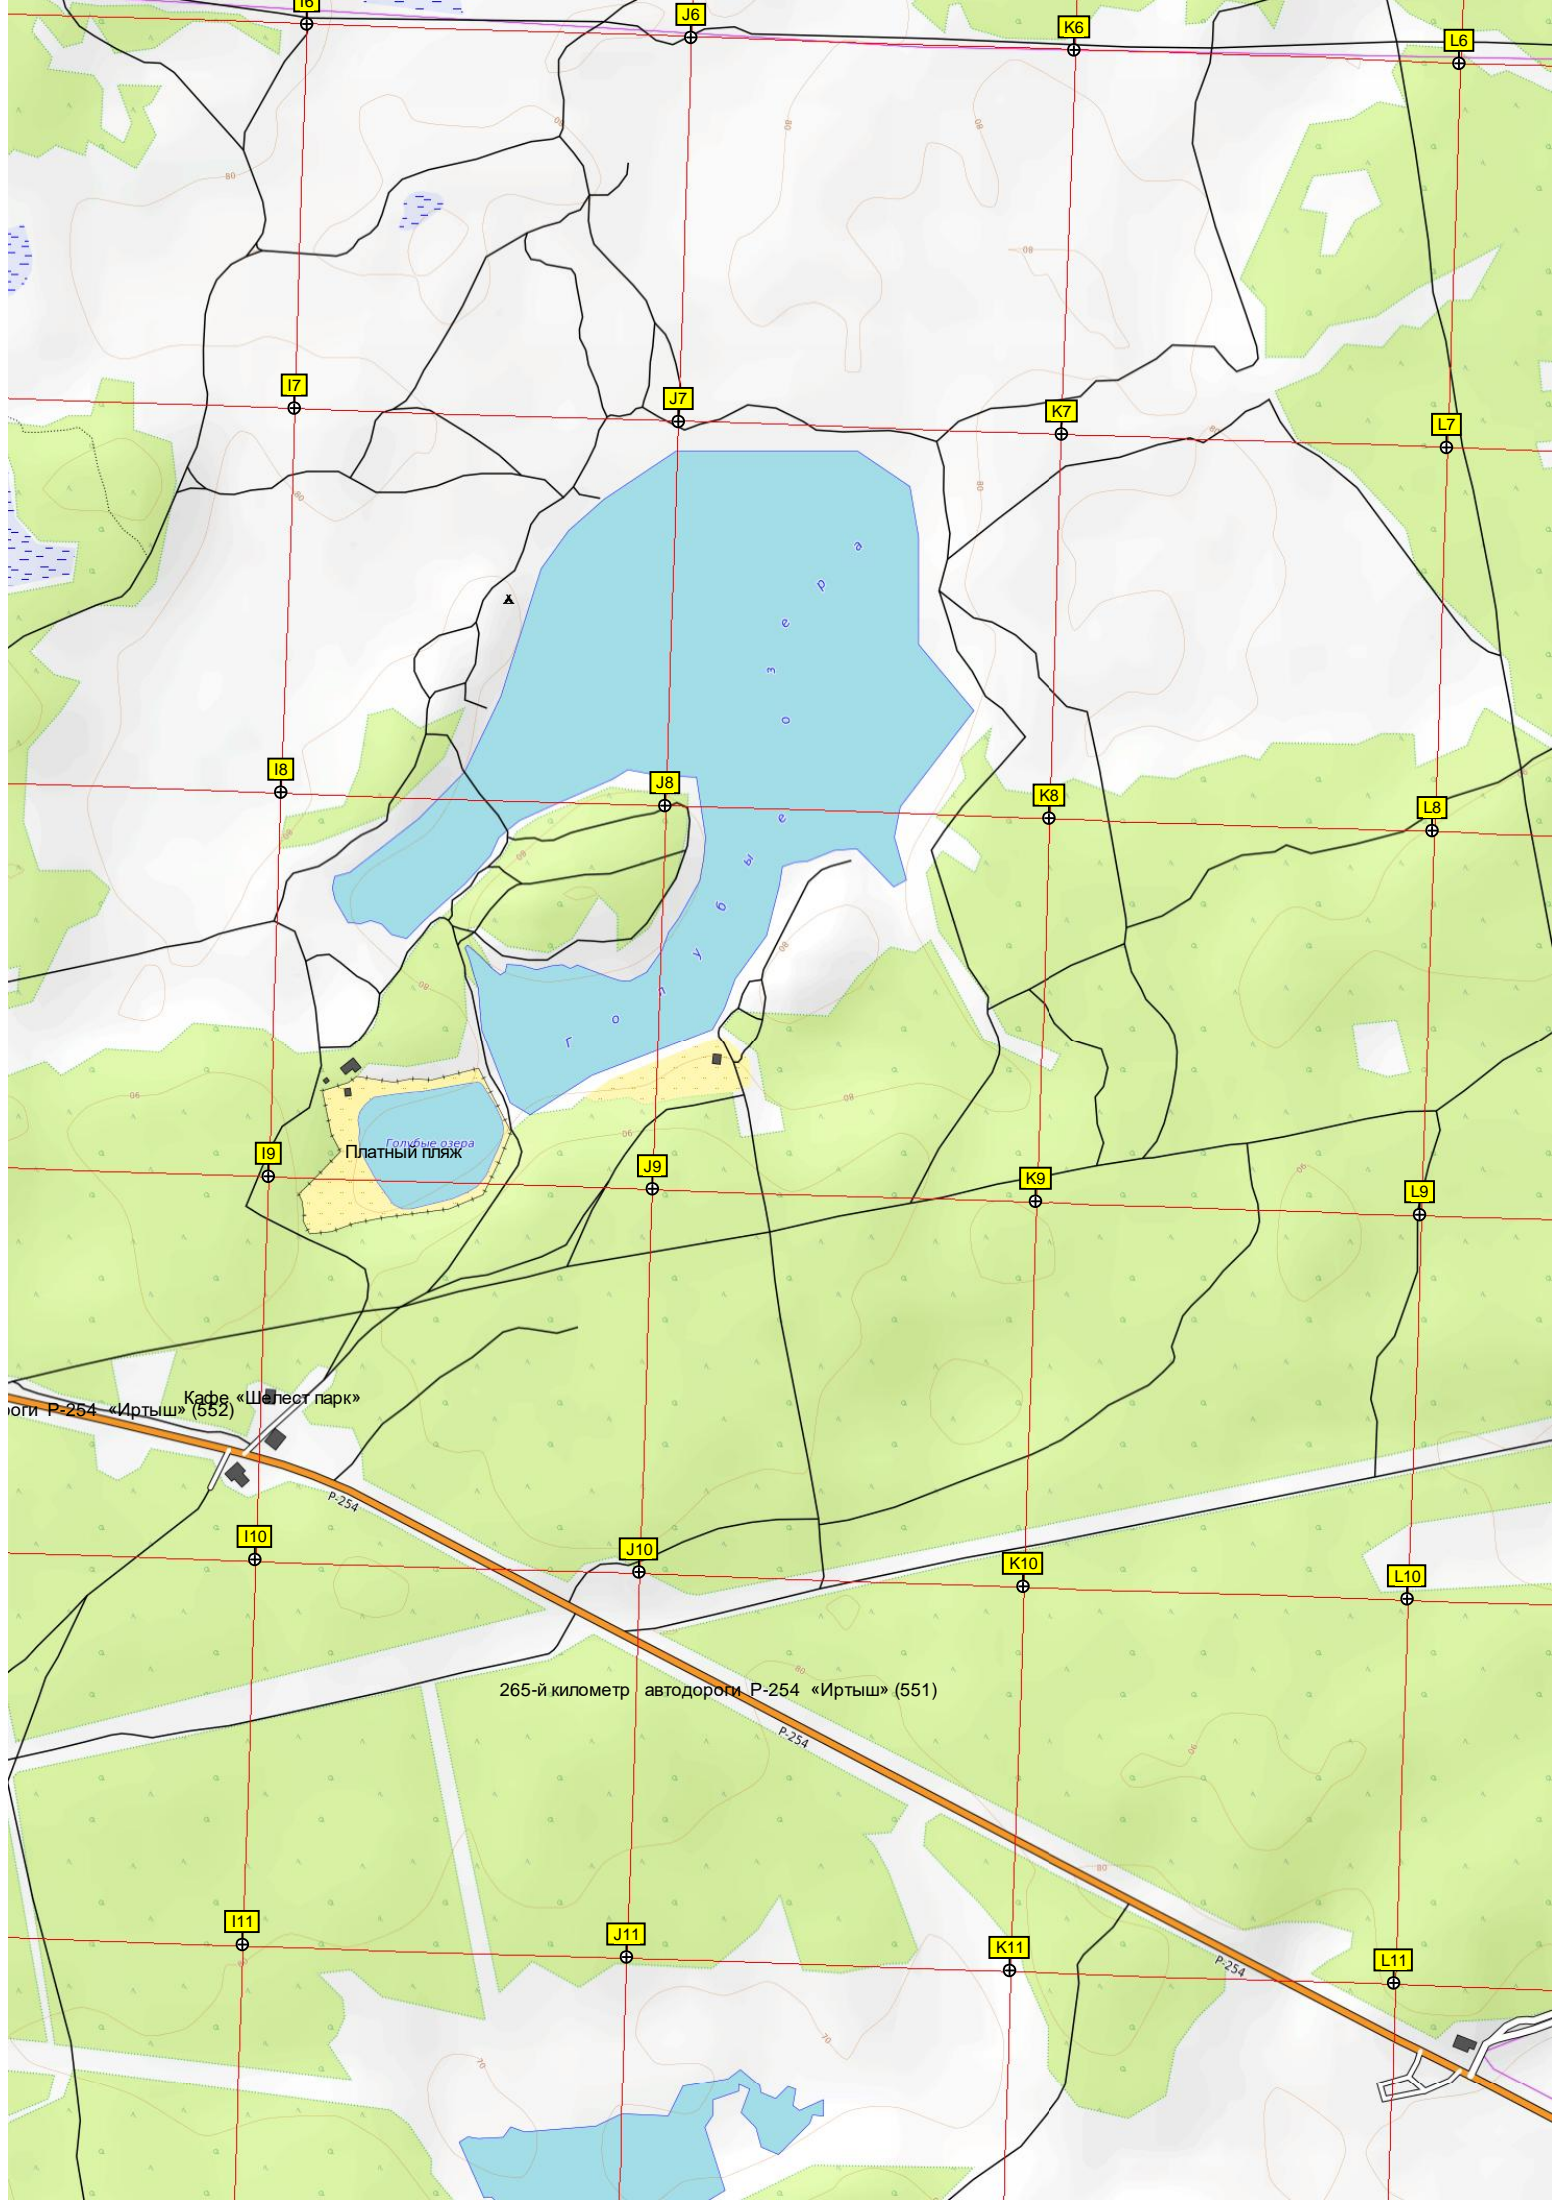

C11

D11

озеро Малнох

261-й километр автострады Р-254 «Иртыш» (555)

262-й километр

МИКР

E7

F7

G10

H10

автодороги Р-254 «Иртыш» (554)

E11

F11

G11

H11

Лесопарковая ул., 21

Лесопарковая ул., 11

район Радужный, 66

ул. Радужный, 74

Платный пляж

Кафе «Шелест парк»

265-й километр автодороги Р-254 «Иртыш» (551)

- J6
- J7
- J8
- J9
- J10
- J11
- K6
- K7
- K8
- K9
- K10
- K11
- L6
- L7
- L8
- L9
- L10
- L11