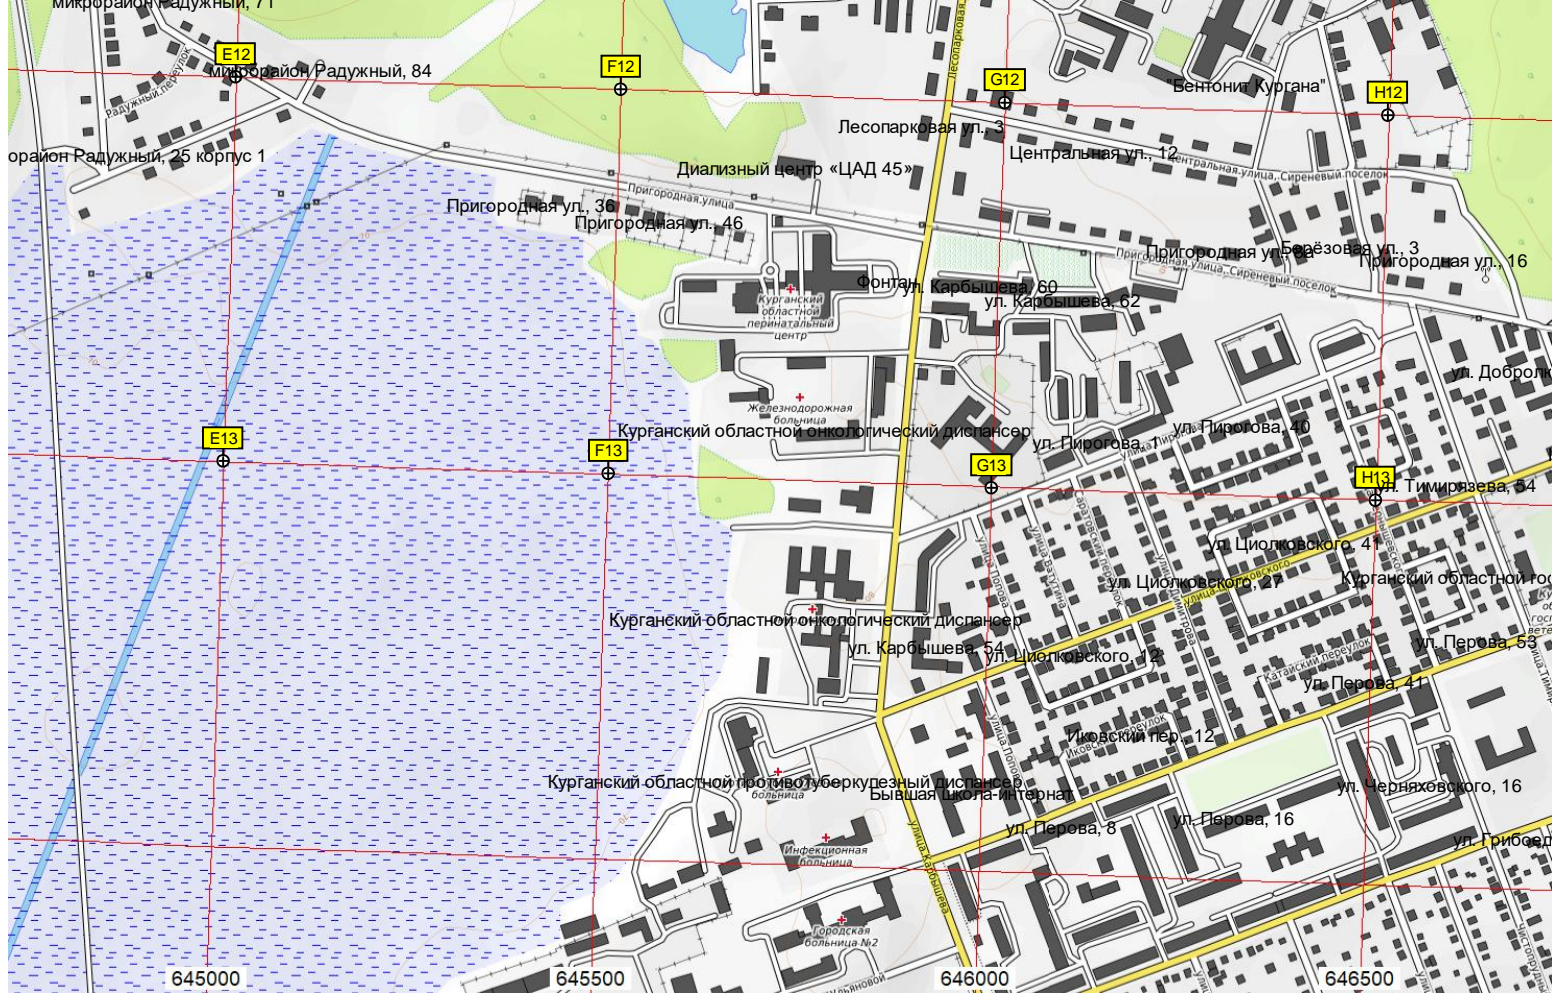

Лесопарковая ул., 11

район Радужный, 66

ул. Радужный, 74

Платный пляж

Кафе «Шелест парк»

265-й километр автодороги Р-254 «Иртыш» (551)

- J6
- J7
- J8
- J9
- J10
- J11
- K6
- K7
- K8
- K9
- K10
- K11
- L6
- L7
- L8
- L9
- L10
- L11