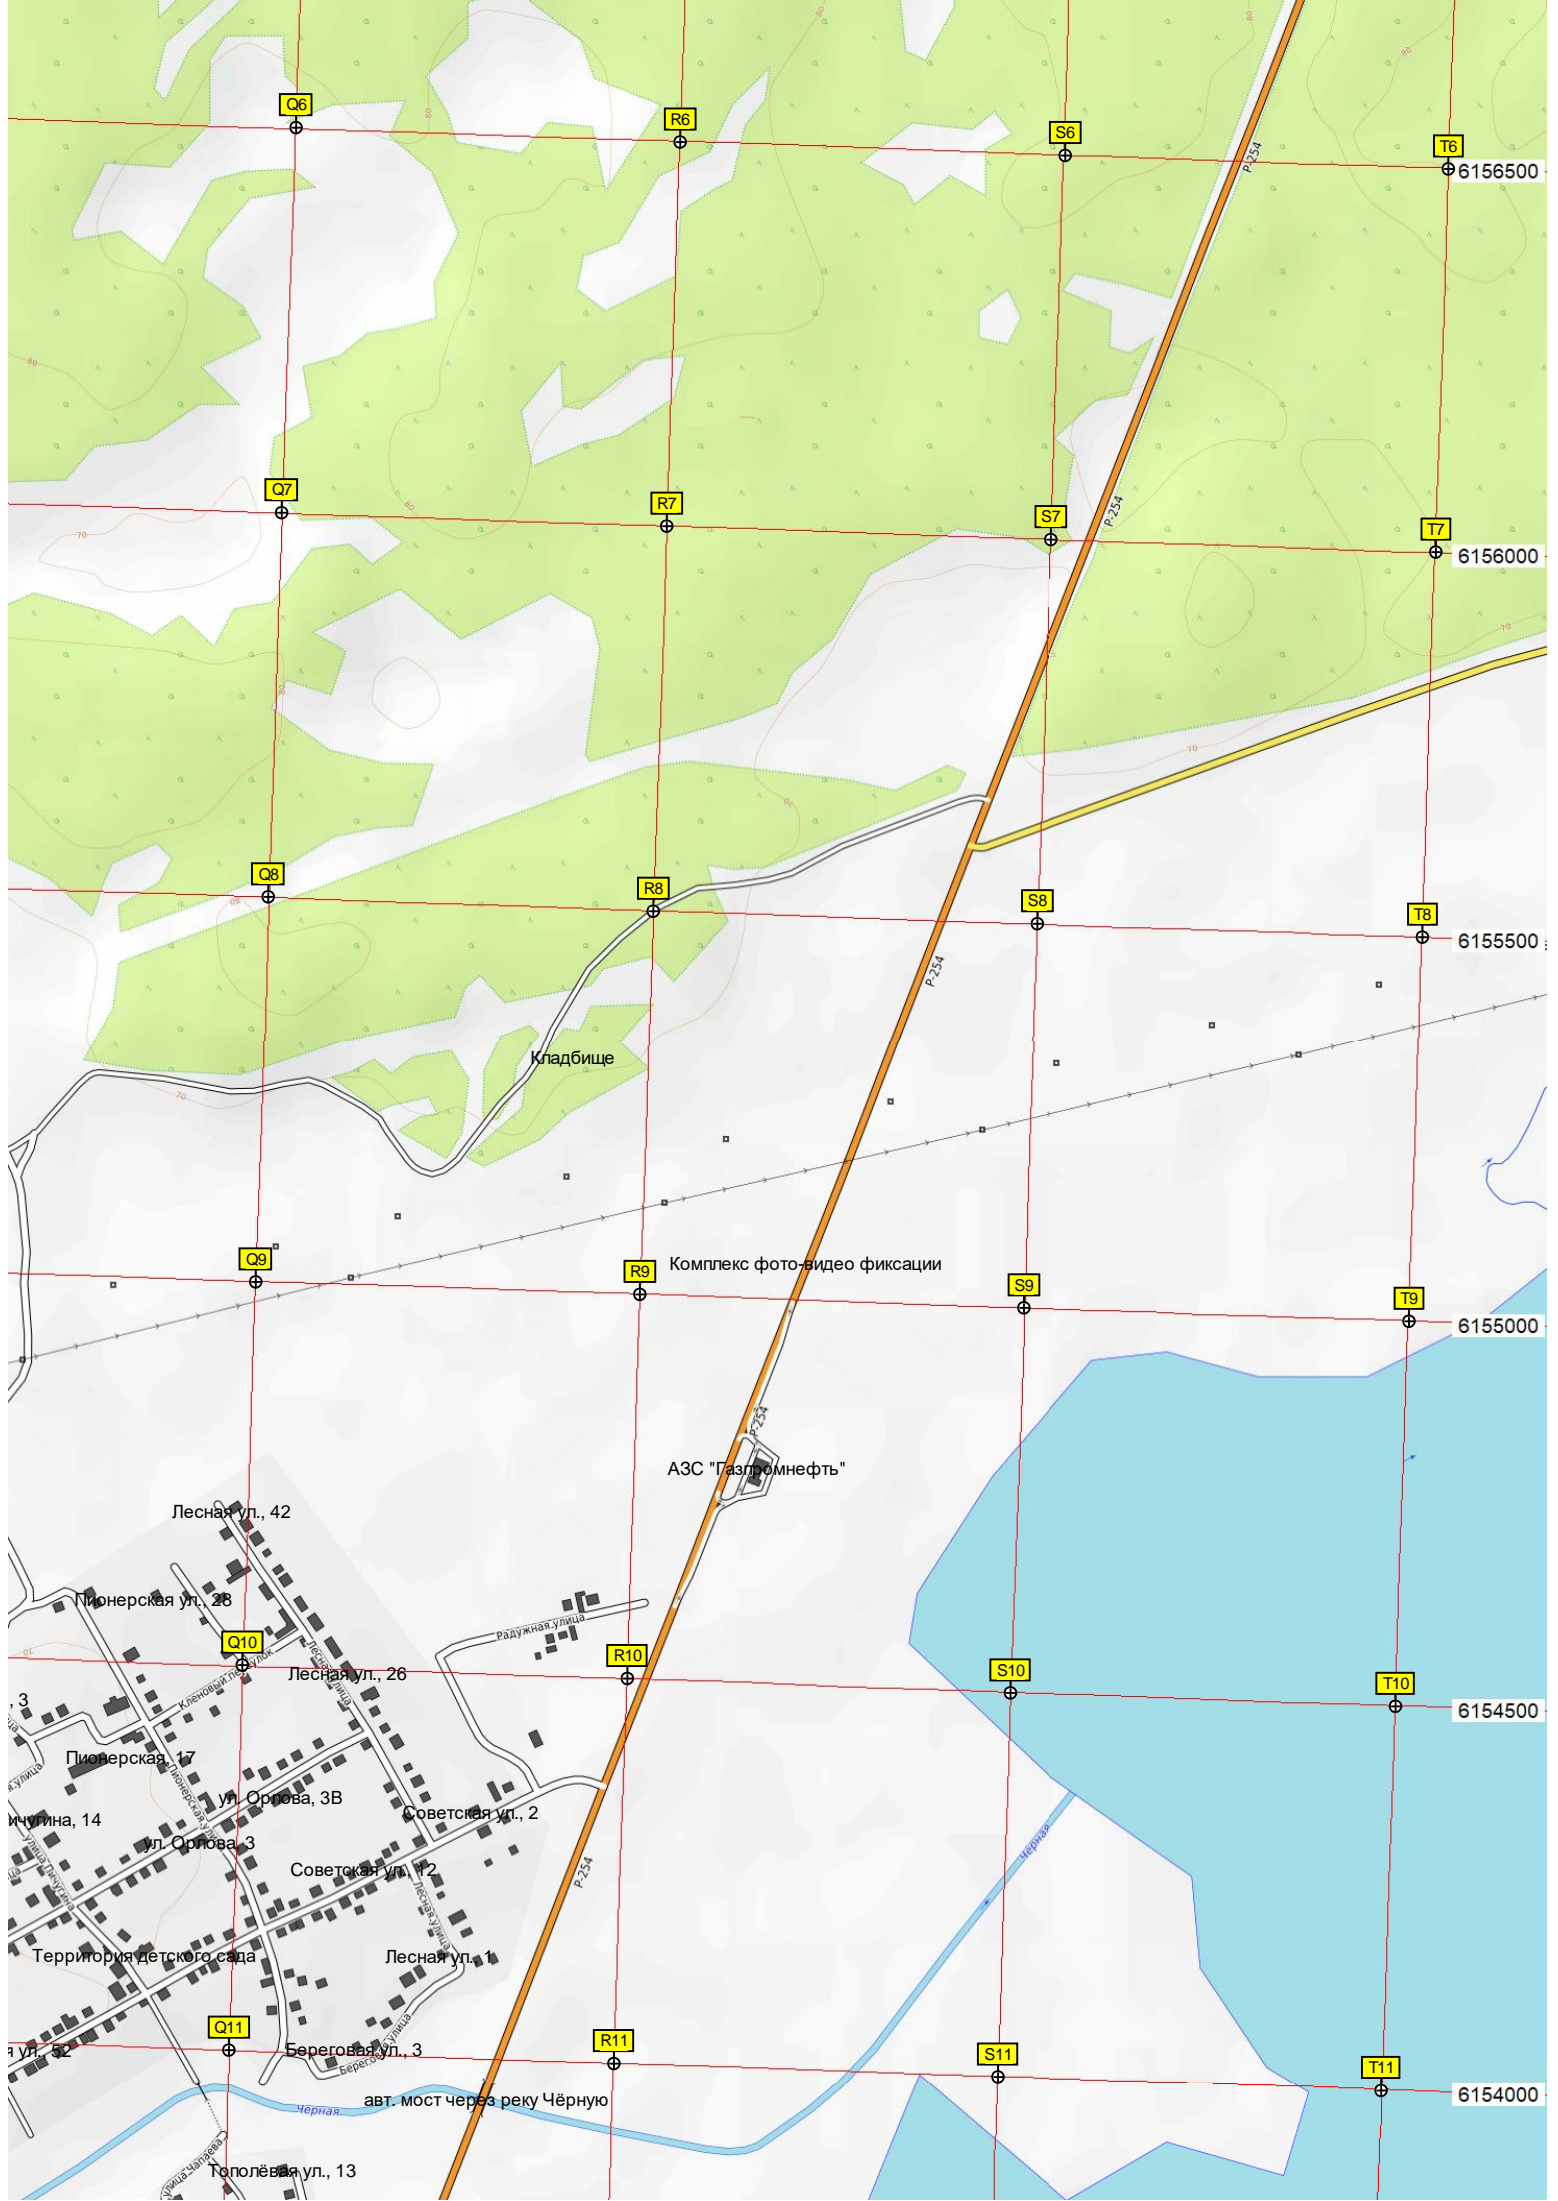

C11

D11

озеро Малнох

261-й километр автострады Р-254 «Иртыш» (555)

262-й километр

МИКР

E7

F7

G10

H10

автодороги Р-254 «Иртыш» (554)

E11

F11

G11

H11

Лесопарковая ул., 21

Лесопарковая ул., 11

район Радужный, 66

ул. Радужный, 74

Платный пляж

Кафе «Шелест парк»

265-й километр автодороги Р-254 «Иртыш» (551)

- J6
- J7
- J8
- J9
- J10
- J11
- K6
- K7
- K8
- K9
- K10
- K11
- L6
- L7
- L8
- L9
- L10
- L11