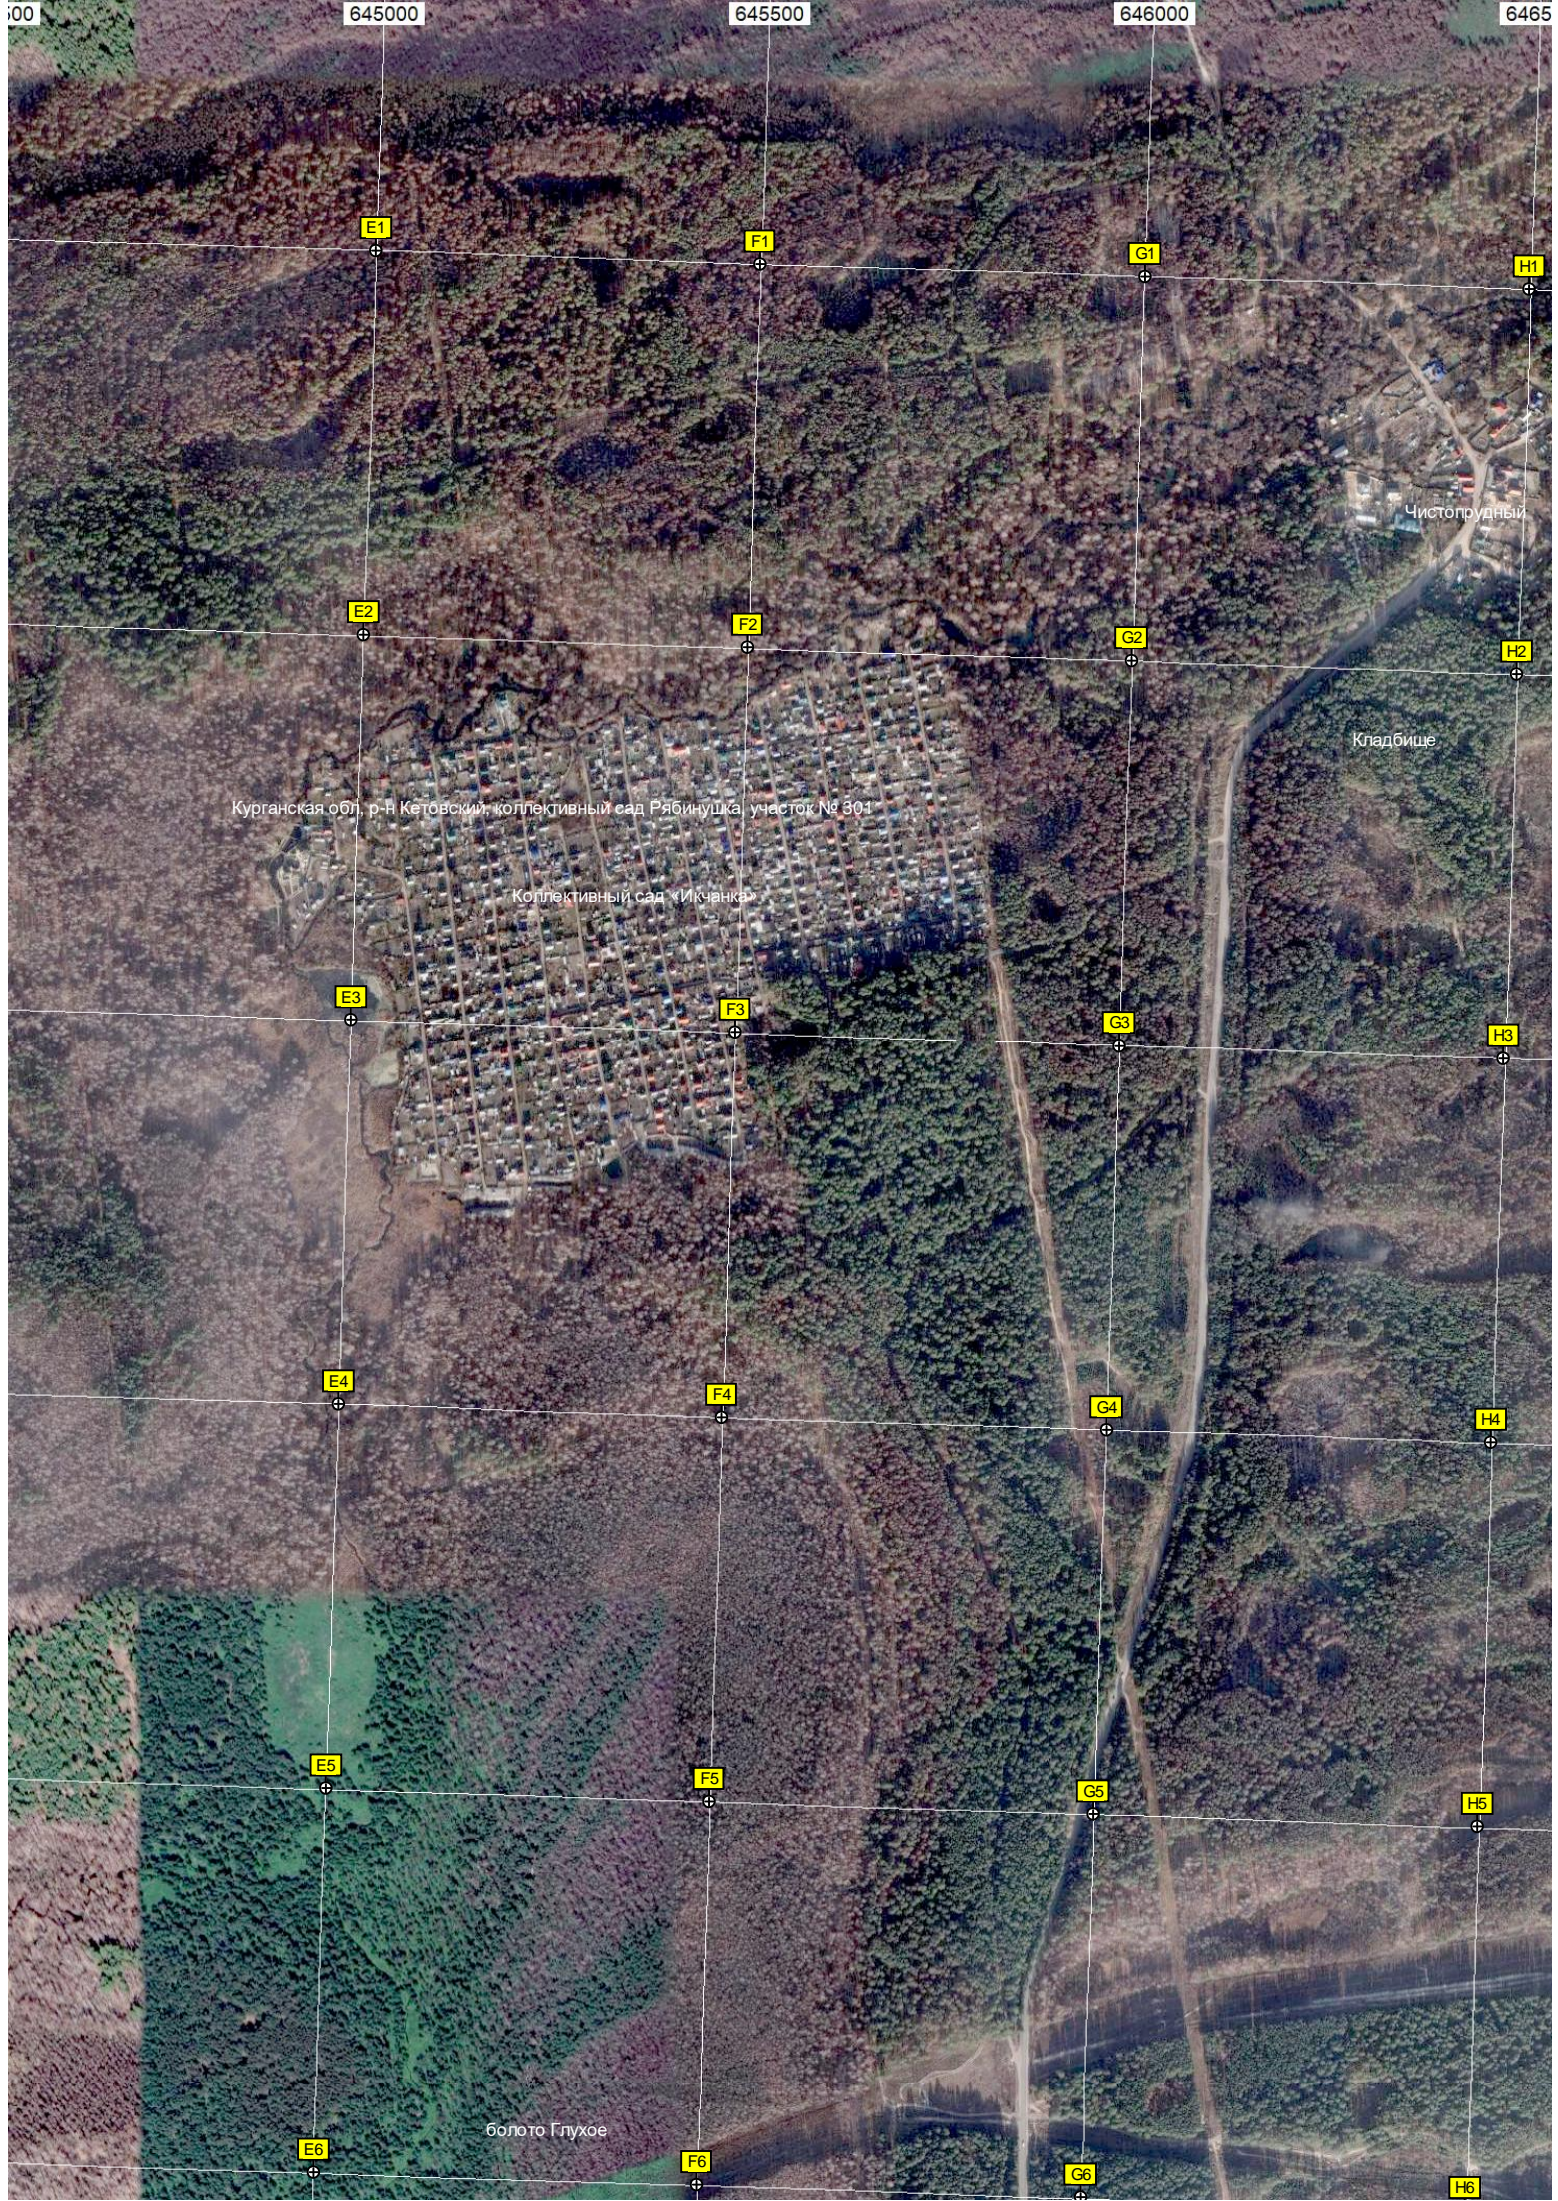

00

64500

64550

64600

6465

E1

F1

G1

H1

E2

F2

G2

H2

Курганская обл, р-н Кетовский, коллективный сад Рябинушка, участок № 301

Коллективный сад «Икчанка»

Чистопрудный

Кладбище

E3

F3

G3

H3

E4

F4

G4

H4

E5

F5

G5

H5

болото Глухое

E6

F6

G6

H6