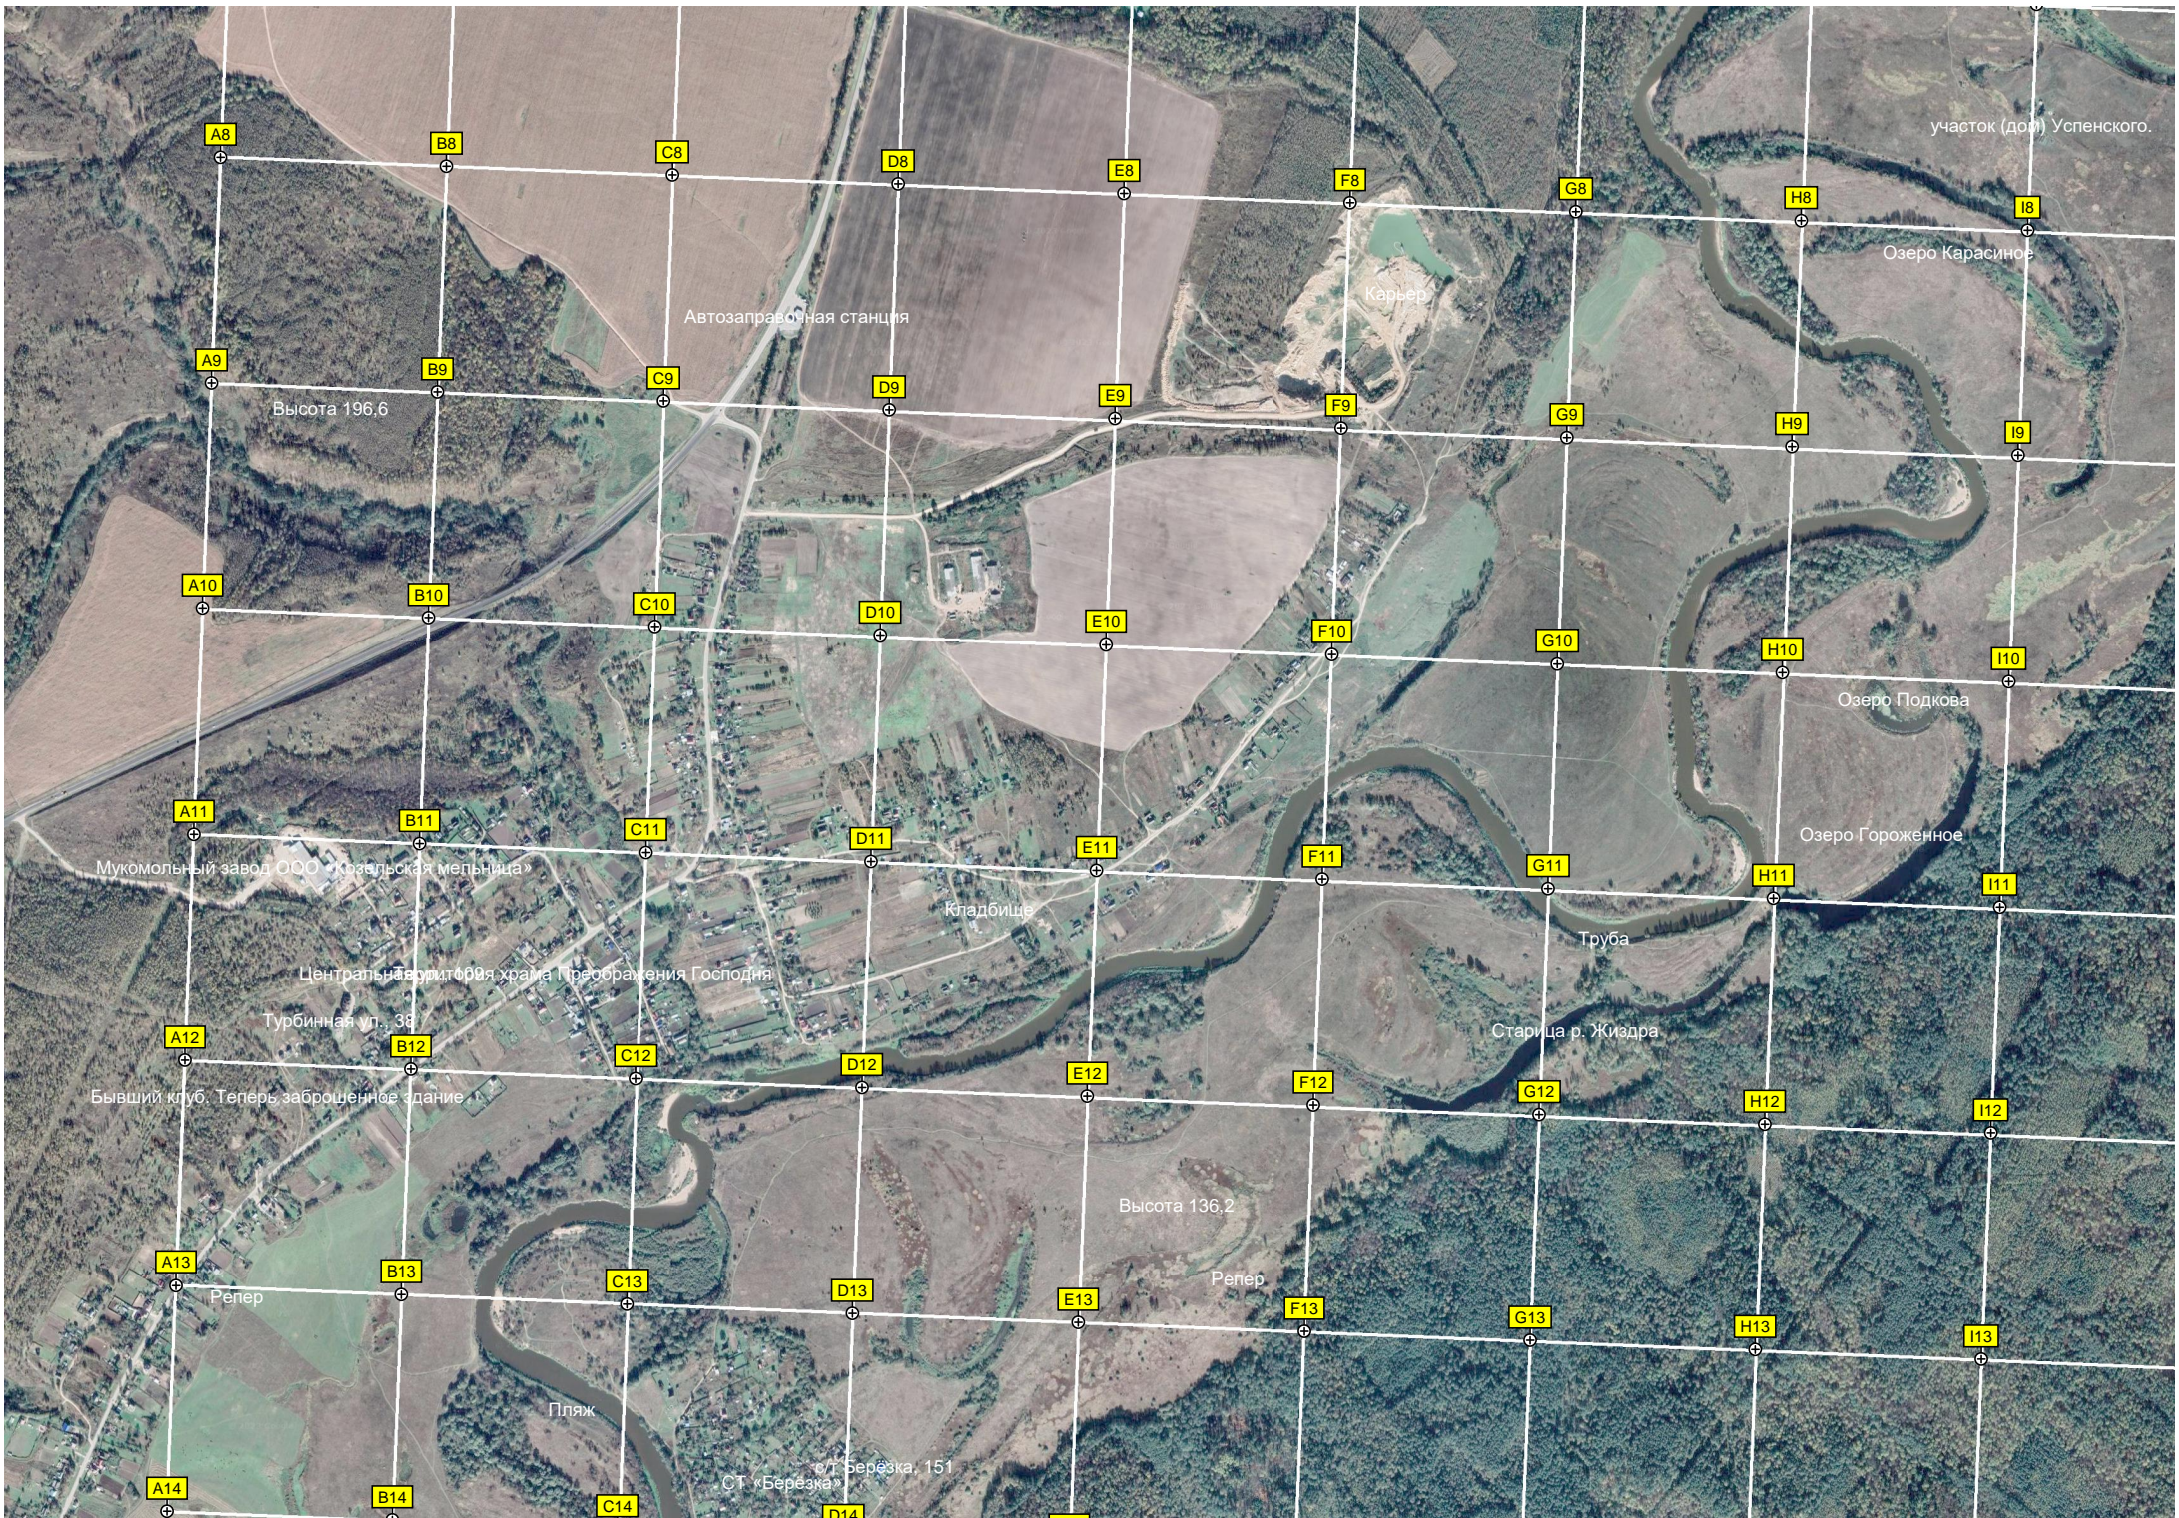

R7

S7

участок (дом) Успенского.

Озеро Карасиное

Автозаправочная станция

Карьер

Высота 196,6

Озеро Подкова