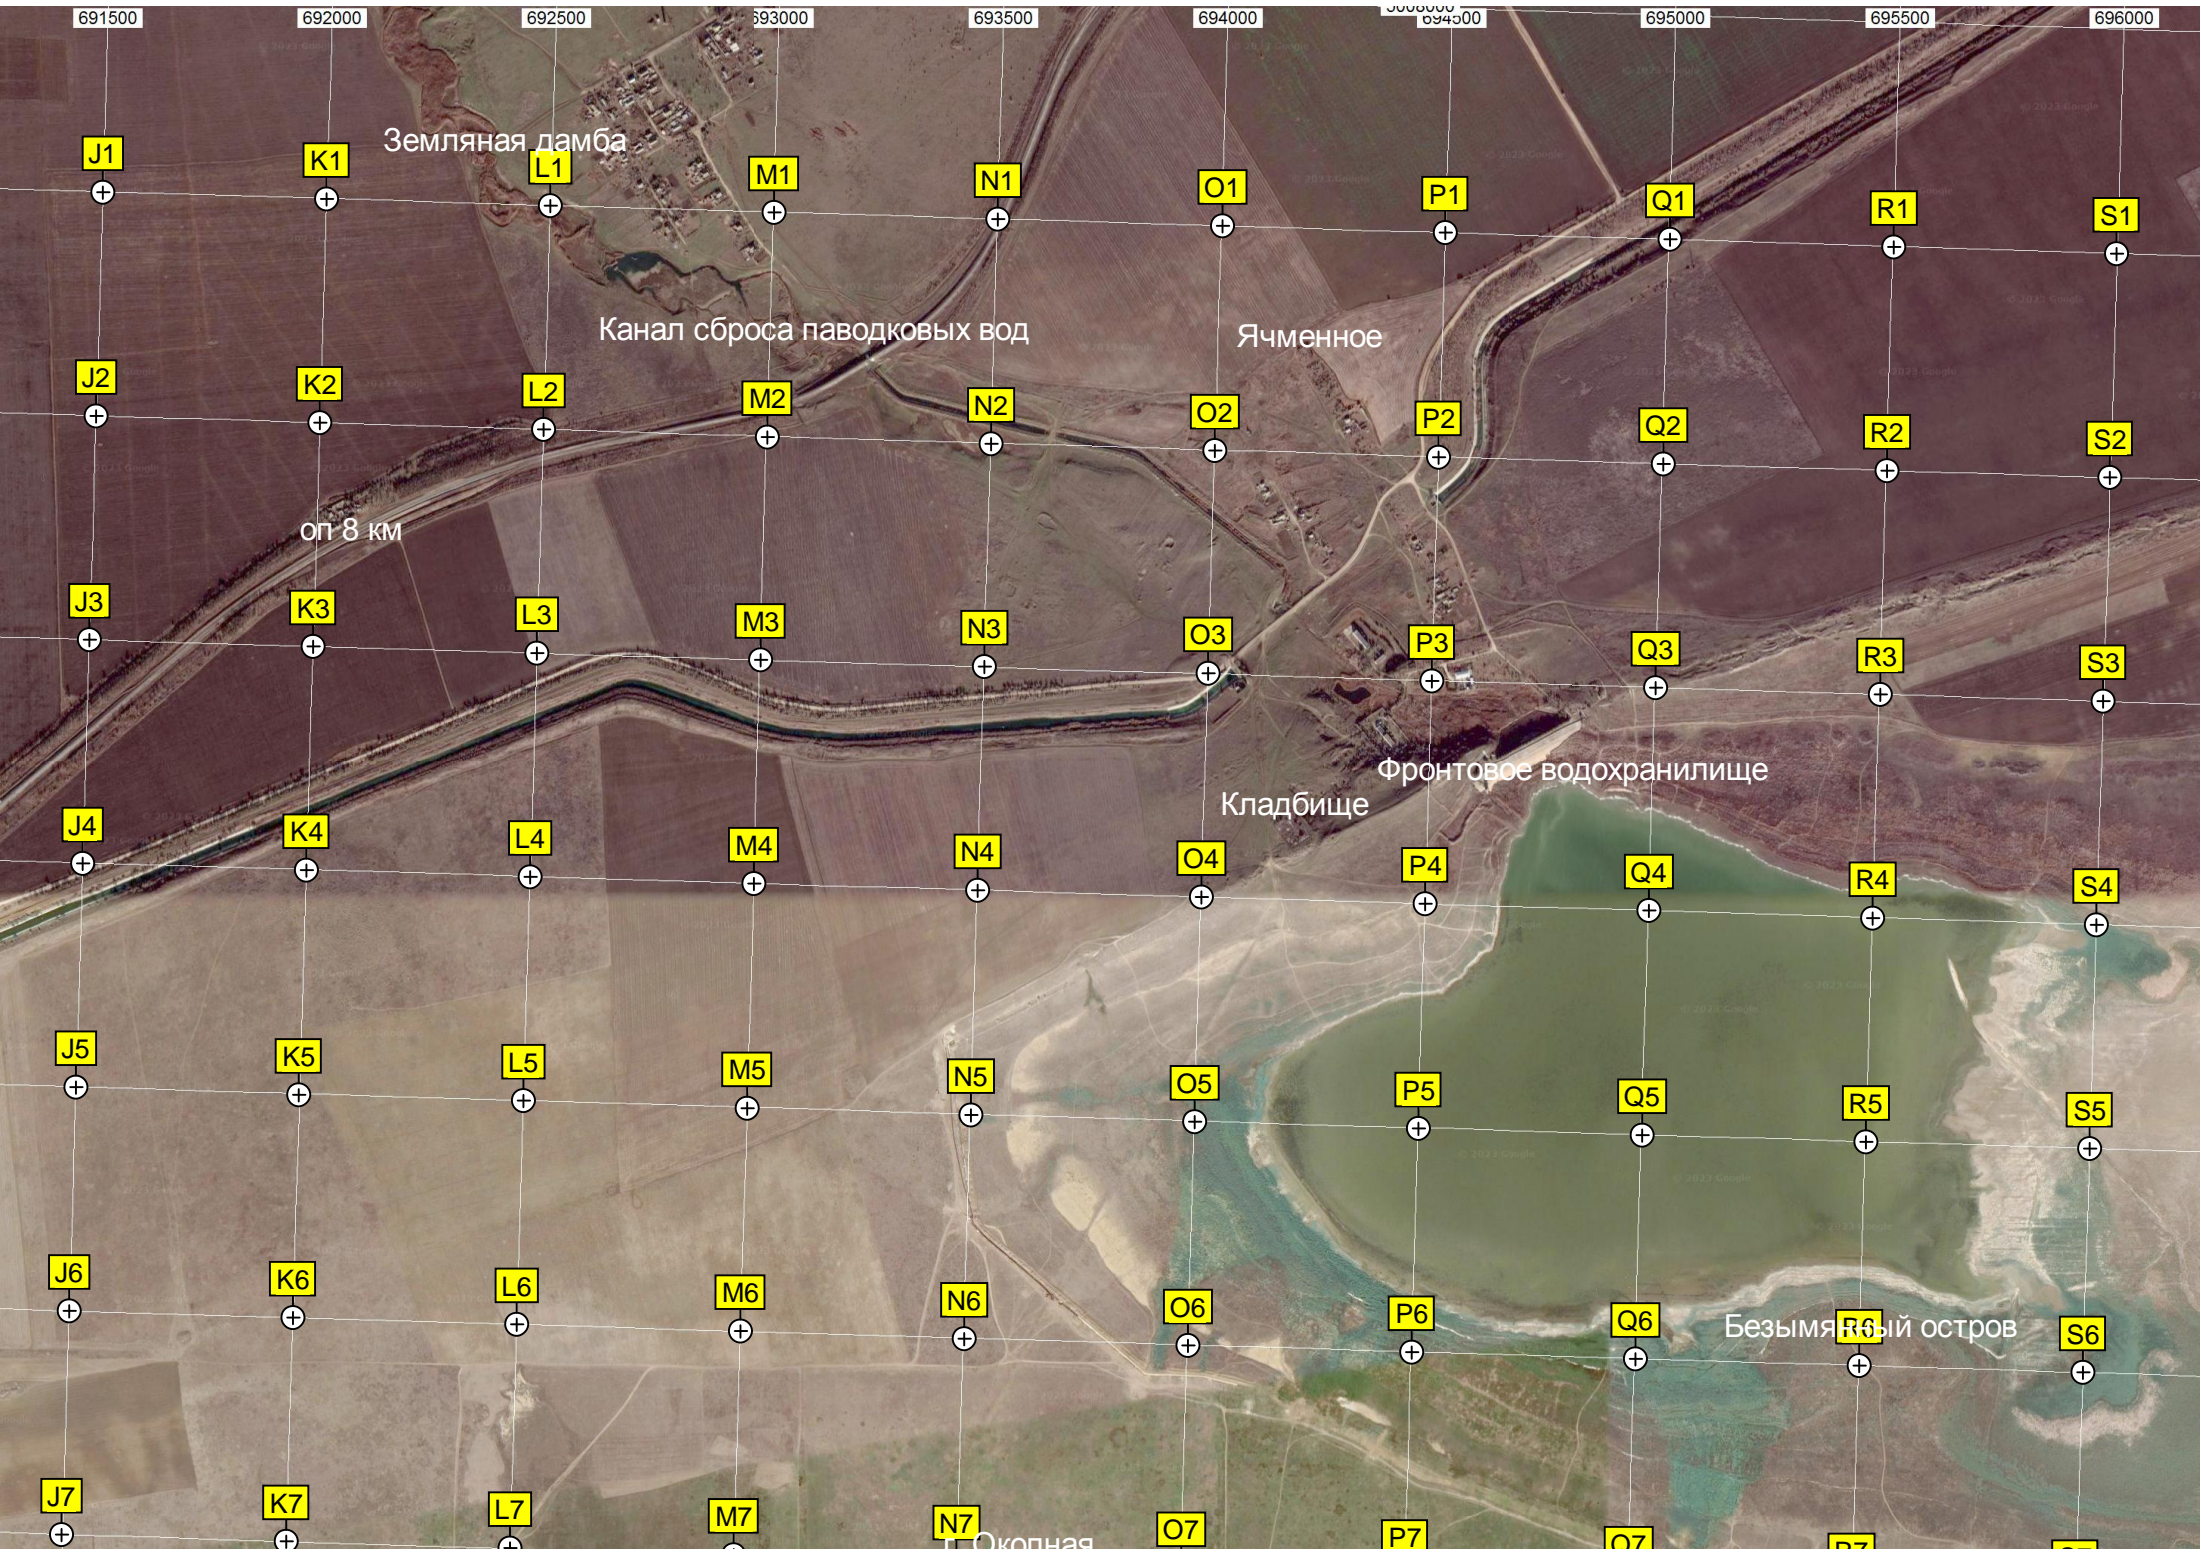

Насосная станция

Насосная станция НС-26

Новая Михайловка

ая труба

691500 692000 692500 693000 693500 694000 694500 695000 695500 696000

Земляная дамба

Канал сброса паводковых вод

Ячменное