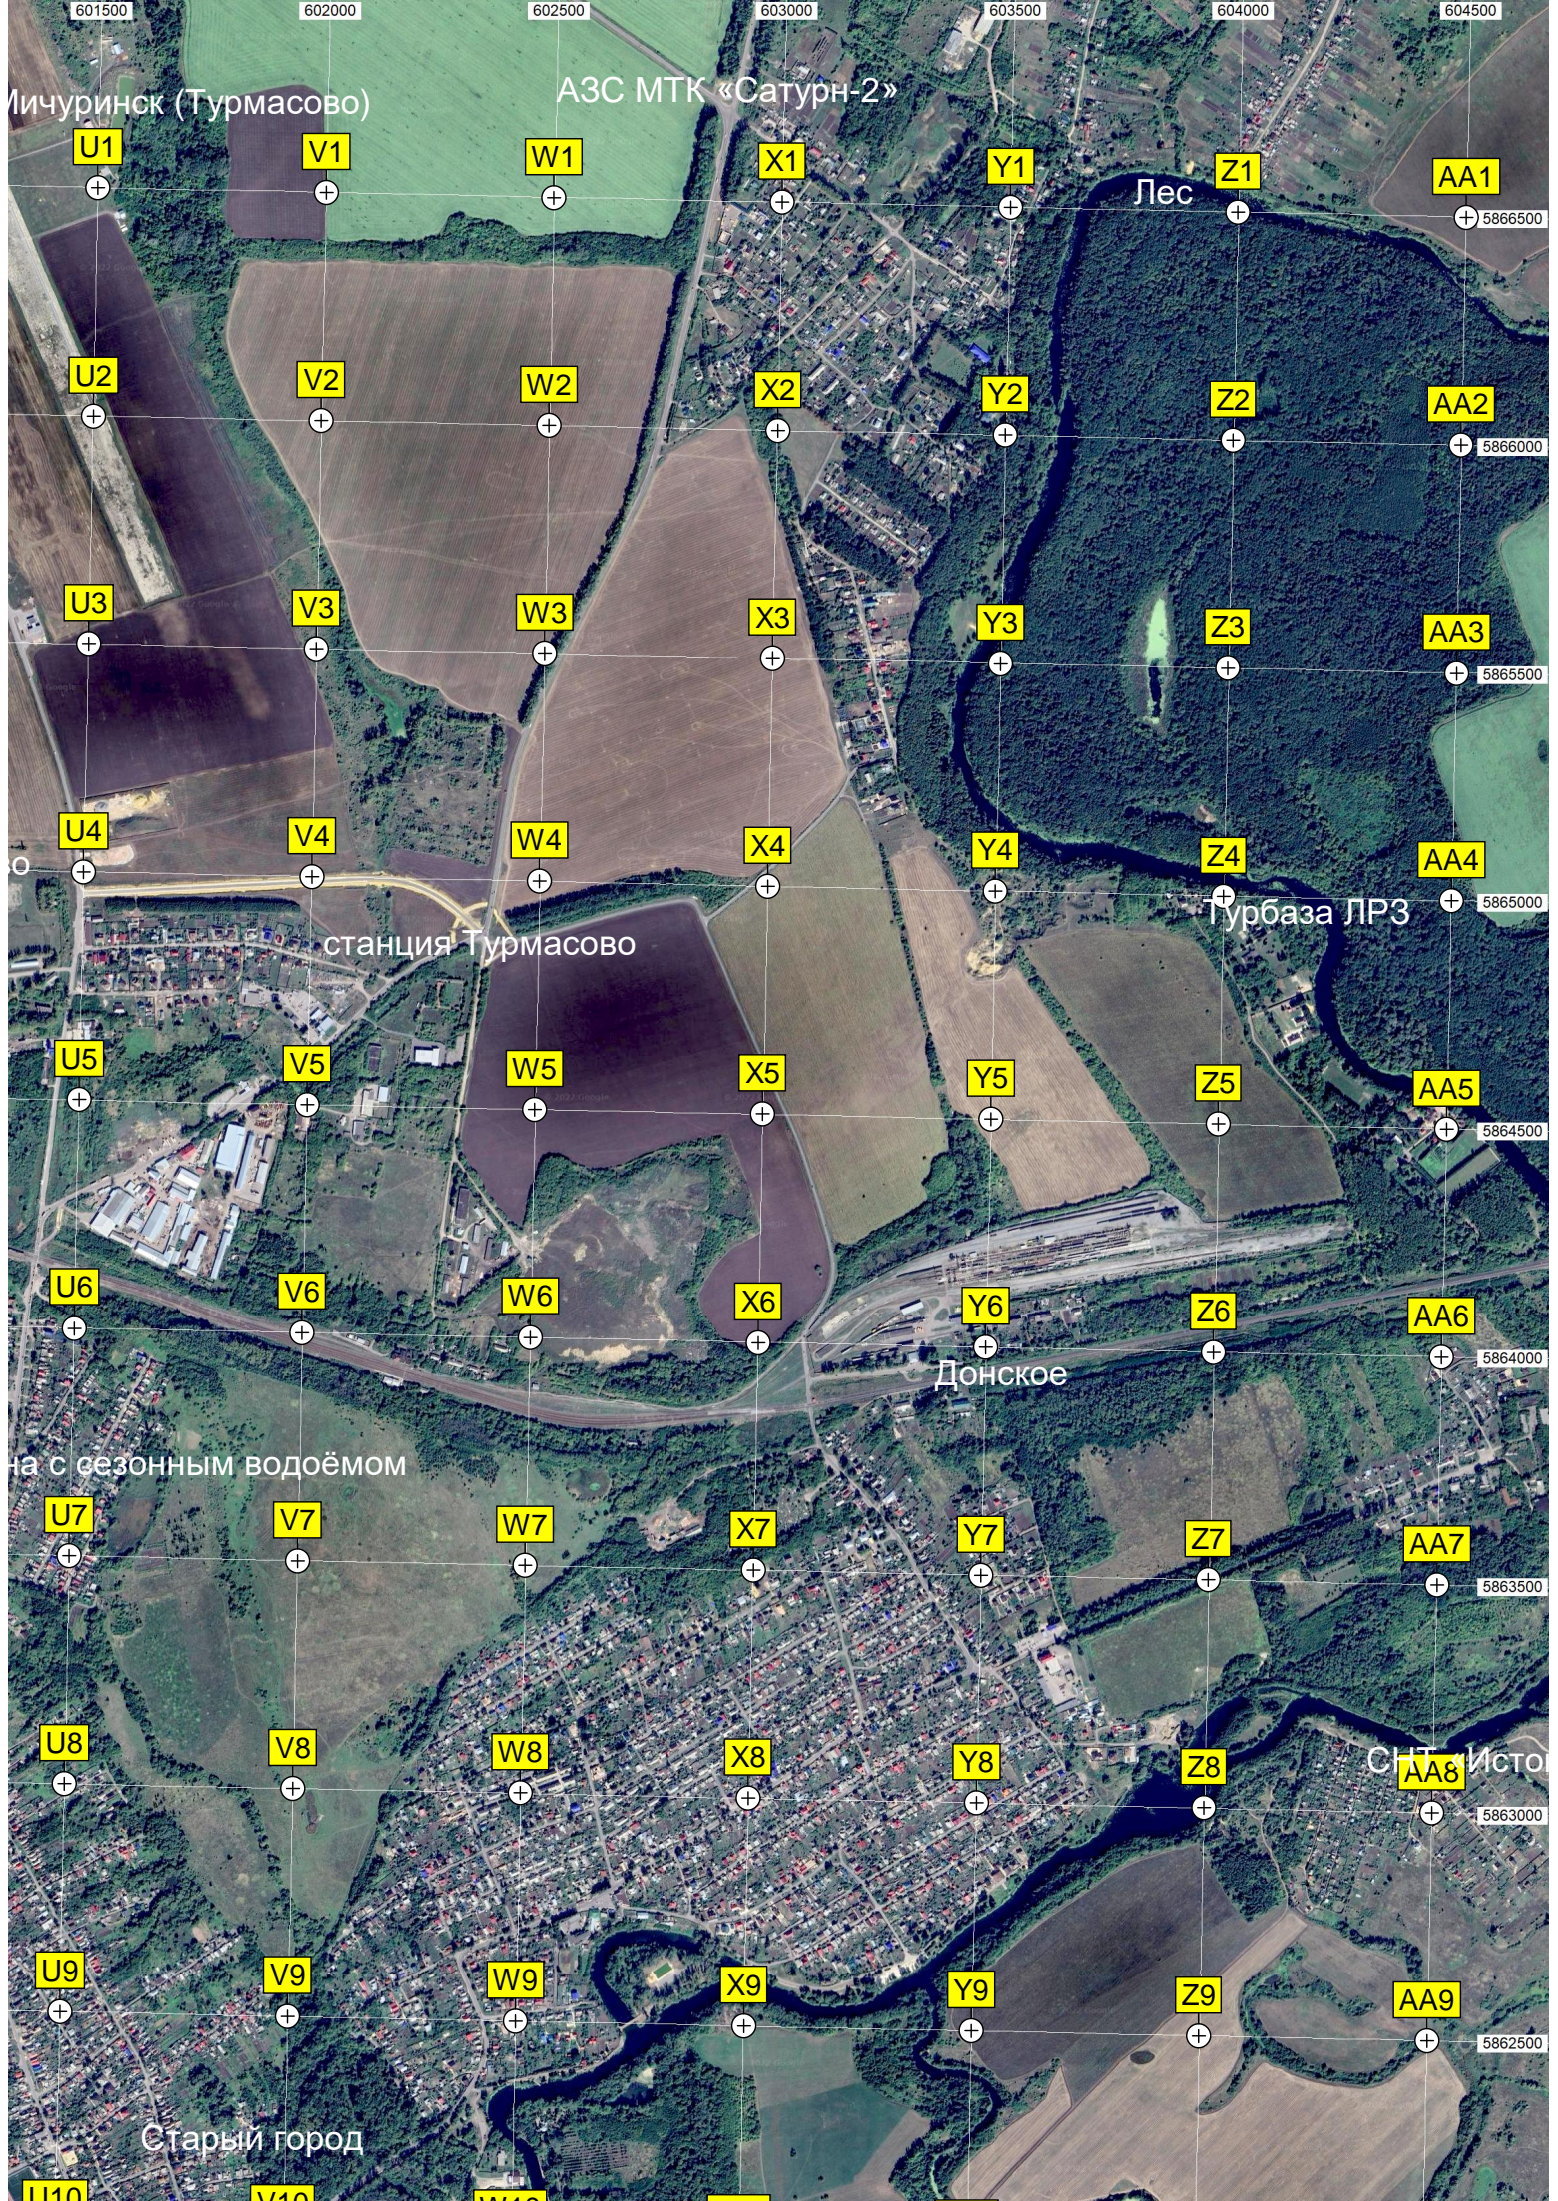

Плотина

СНТ «Зелёный друг»

Мичуринское городское кладбище

Яблоневые сады

ж/д узел

Мичуринск-Воронежский

Аэродром М

Гурмасов

Низин

Мичуринск (Турмасово)

АЗС МТК «Сатурн-2»

Лес

станция Турмасово

Турбаза ЛРЗ

Донское

на с сезонным водоёмом