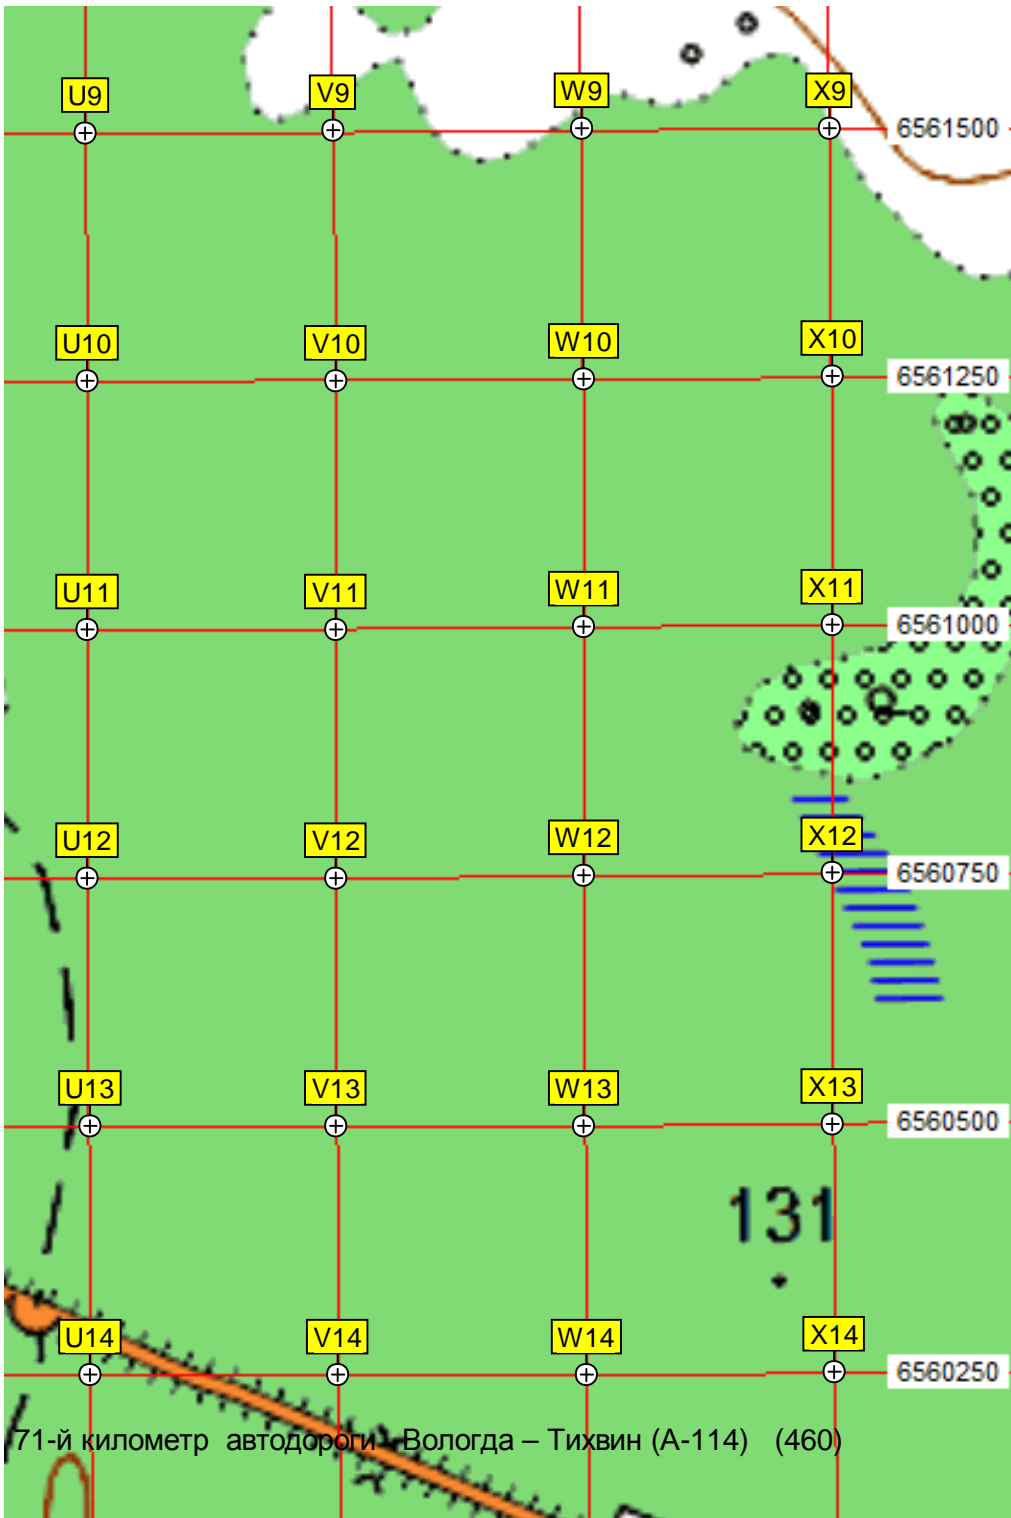

СОТ "Урожай-1"

72-й километр автодороги Вологда - Тихвин (А-114) (459)

сад.уч.

141

124

ше

Р

71-й километр автодороги Вологда – Тихвин (А-114) (460)

ур. Белокуровское

114

115

Промежуточная опора ЛЭП 500 кВ

Проміжна опора ЛЭП 500 кВ

6560000

6559750

6559500