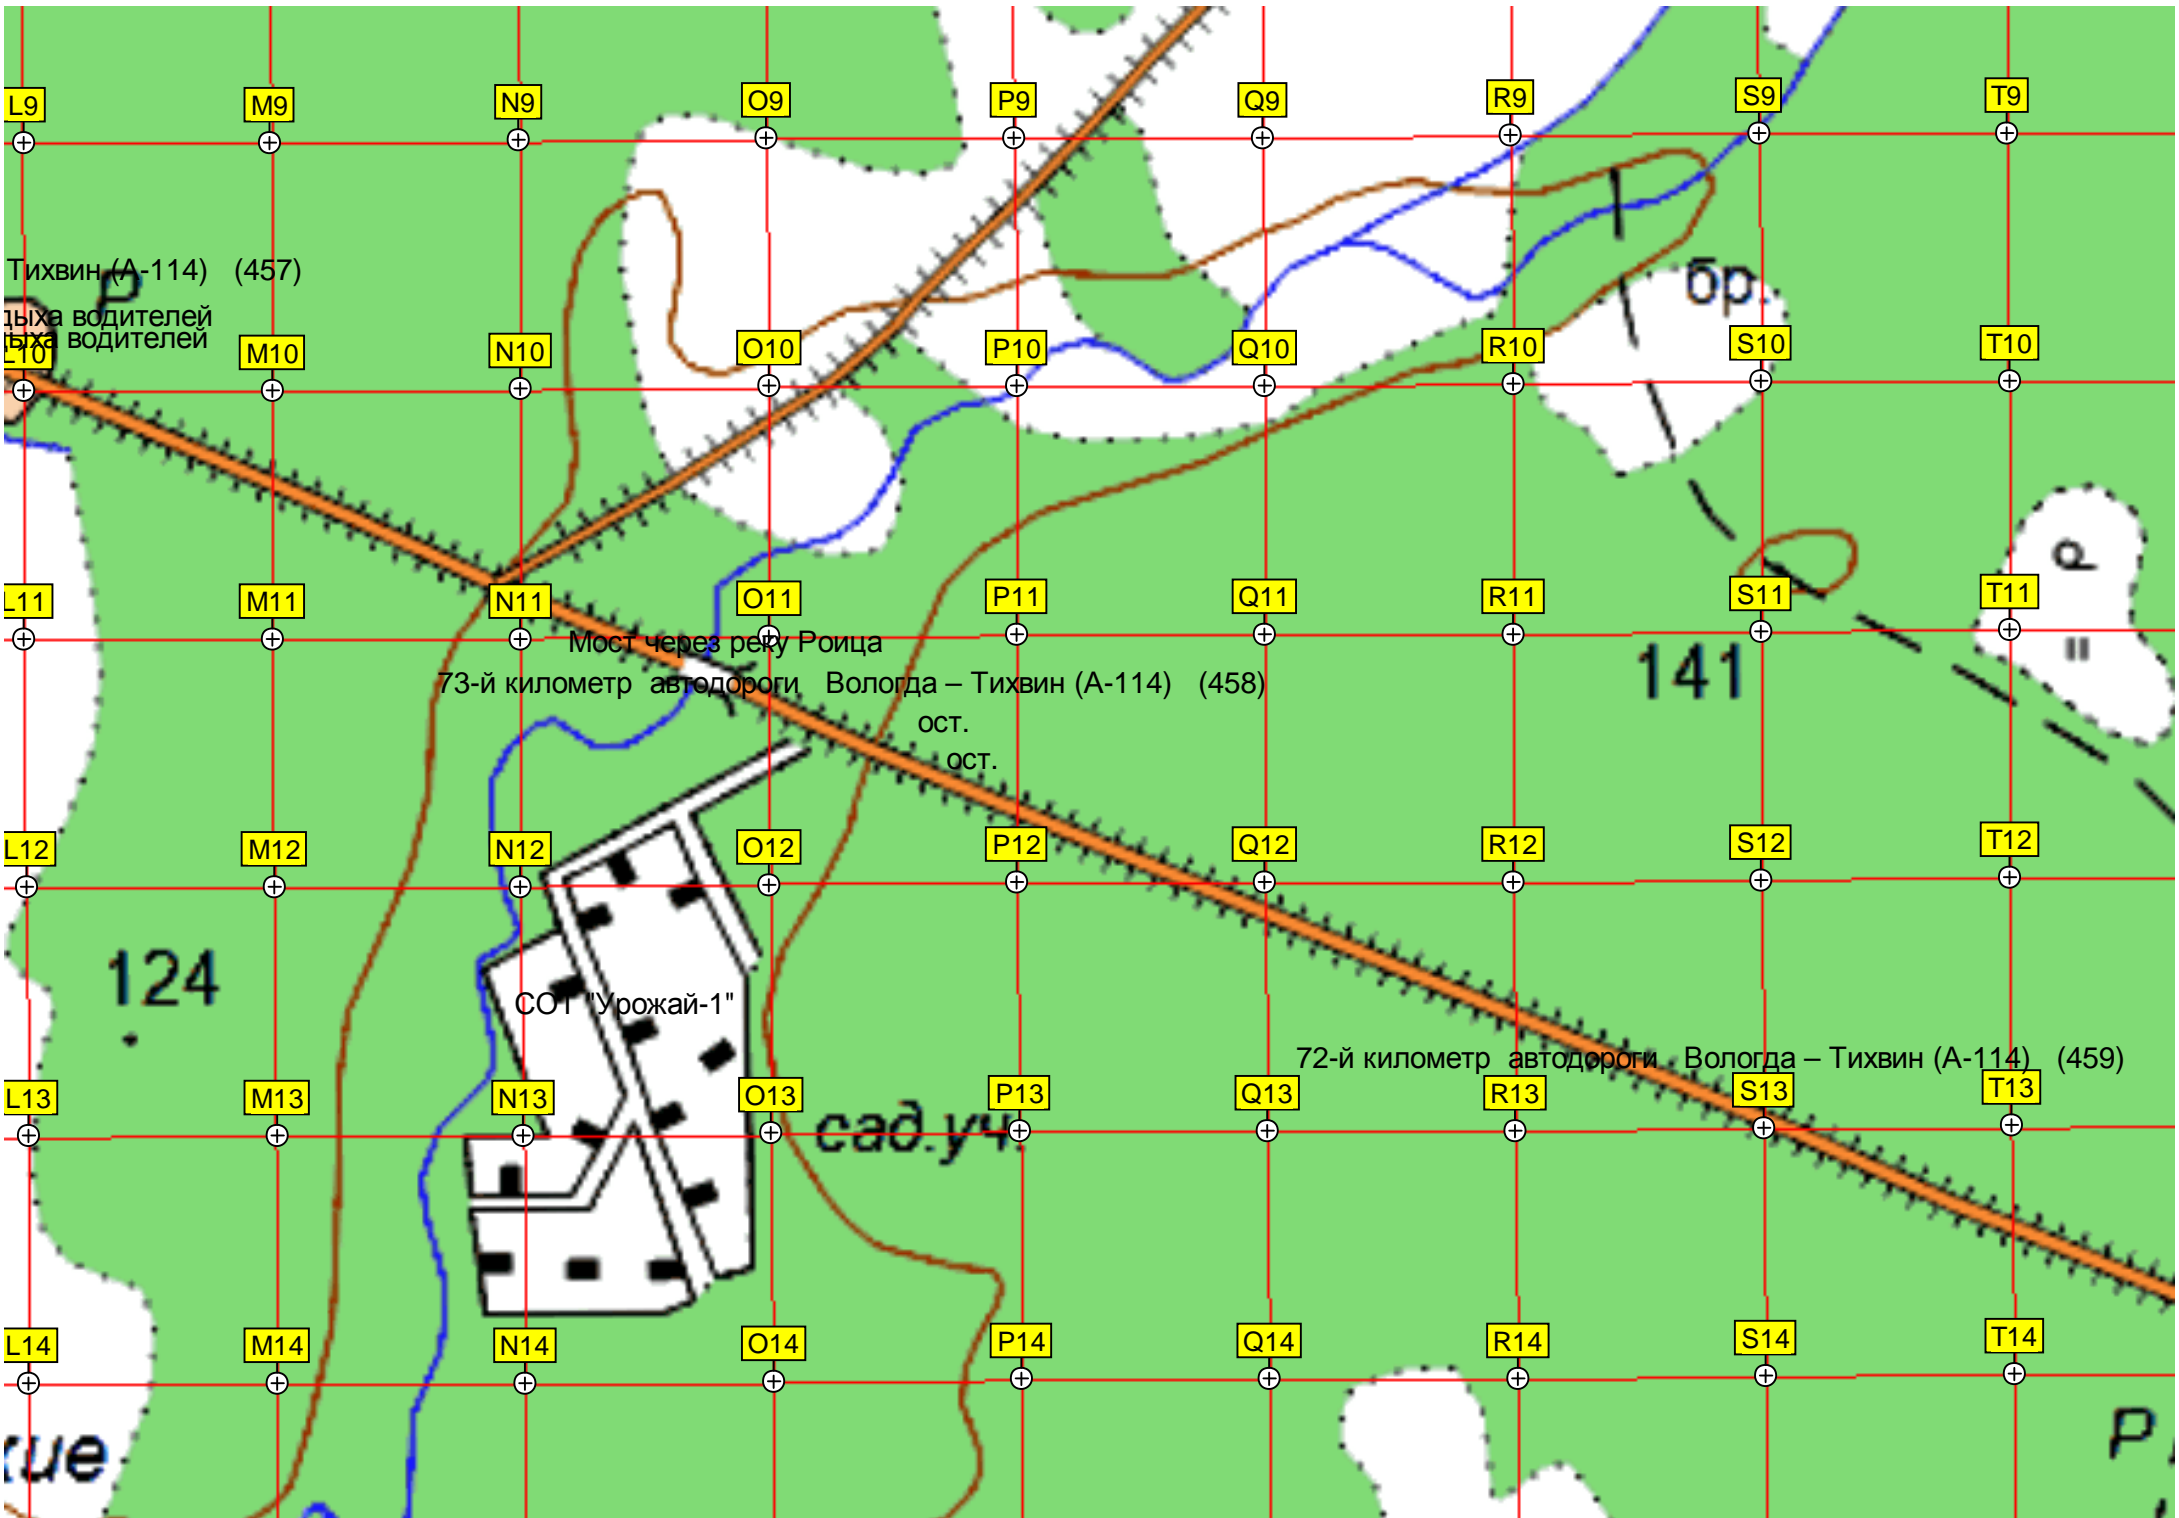

Обухово

74-й километр автодороги, Вологда -

Стоянка для от  
Стоянка для от

ель

ур. Олешовск  
Олешовские хутора

Тихвин (А-114) (457)  
дыха водителей  
дыха водителей

Мост через реку Роица  
73-й километр автодороги Вологда - Тихвин (А-114) (458)  
ост.  
ост.