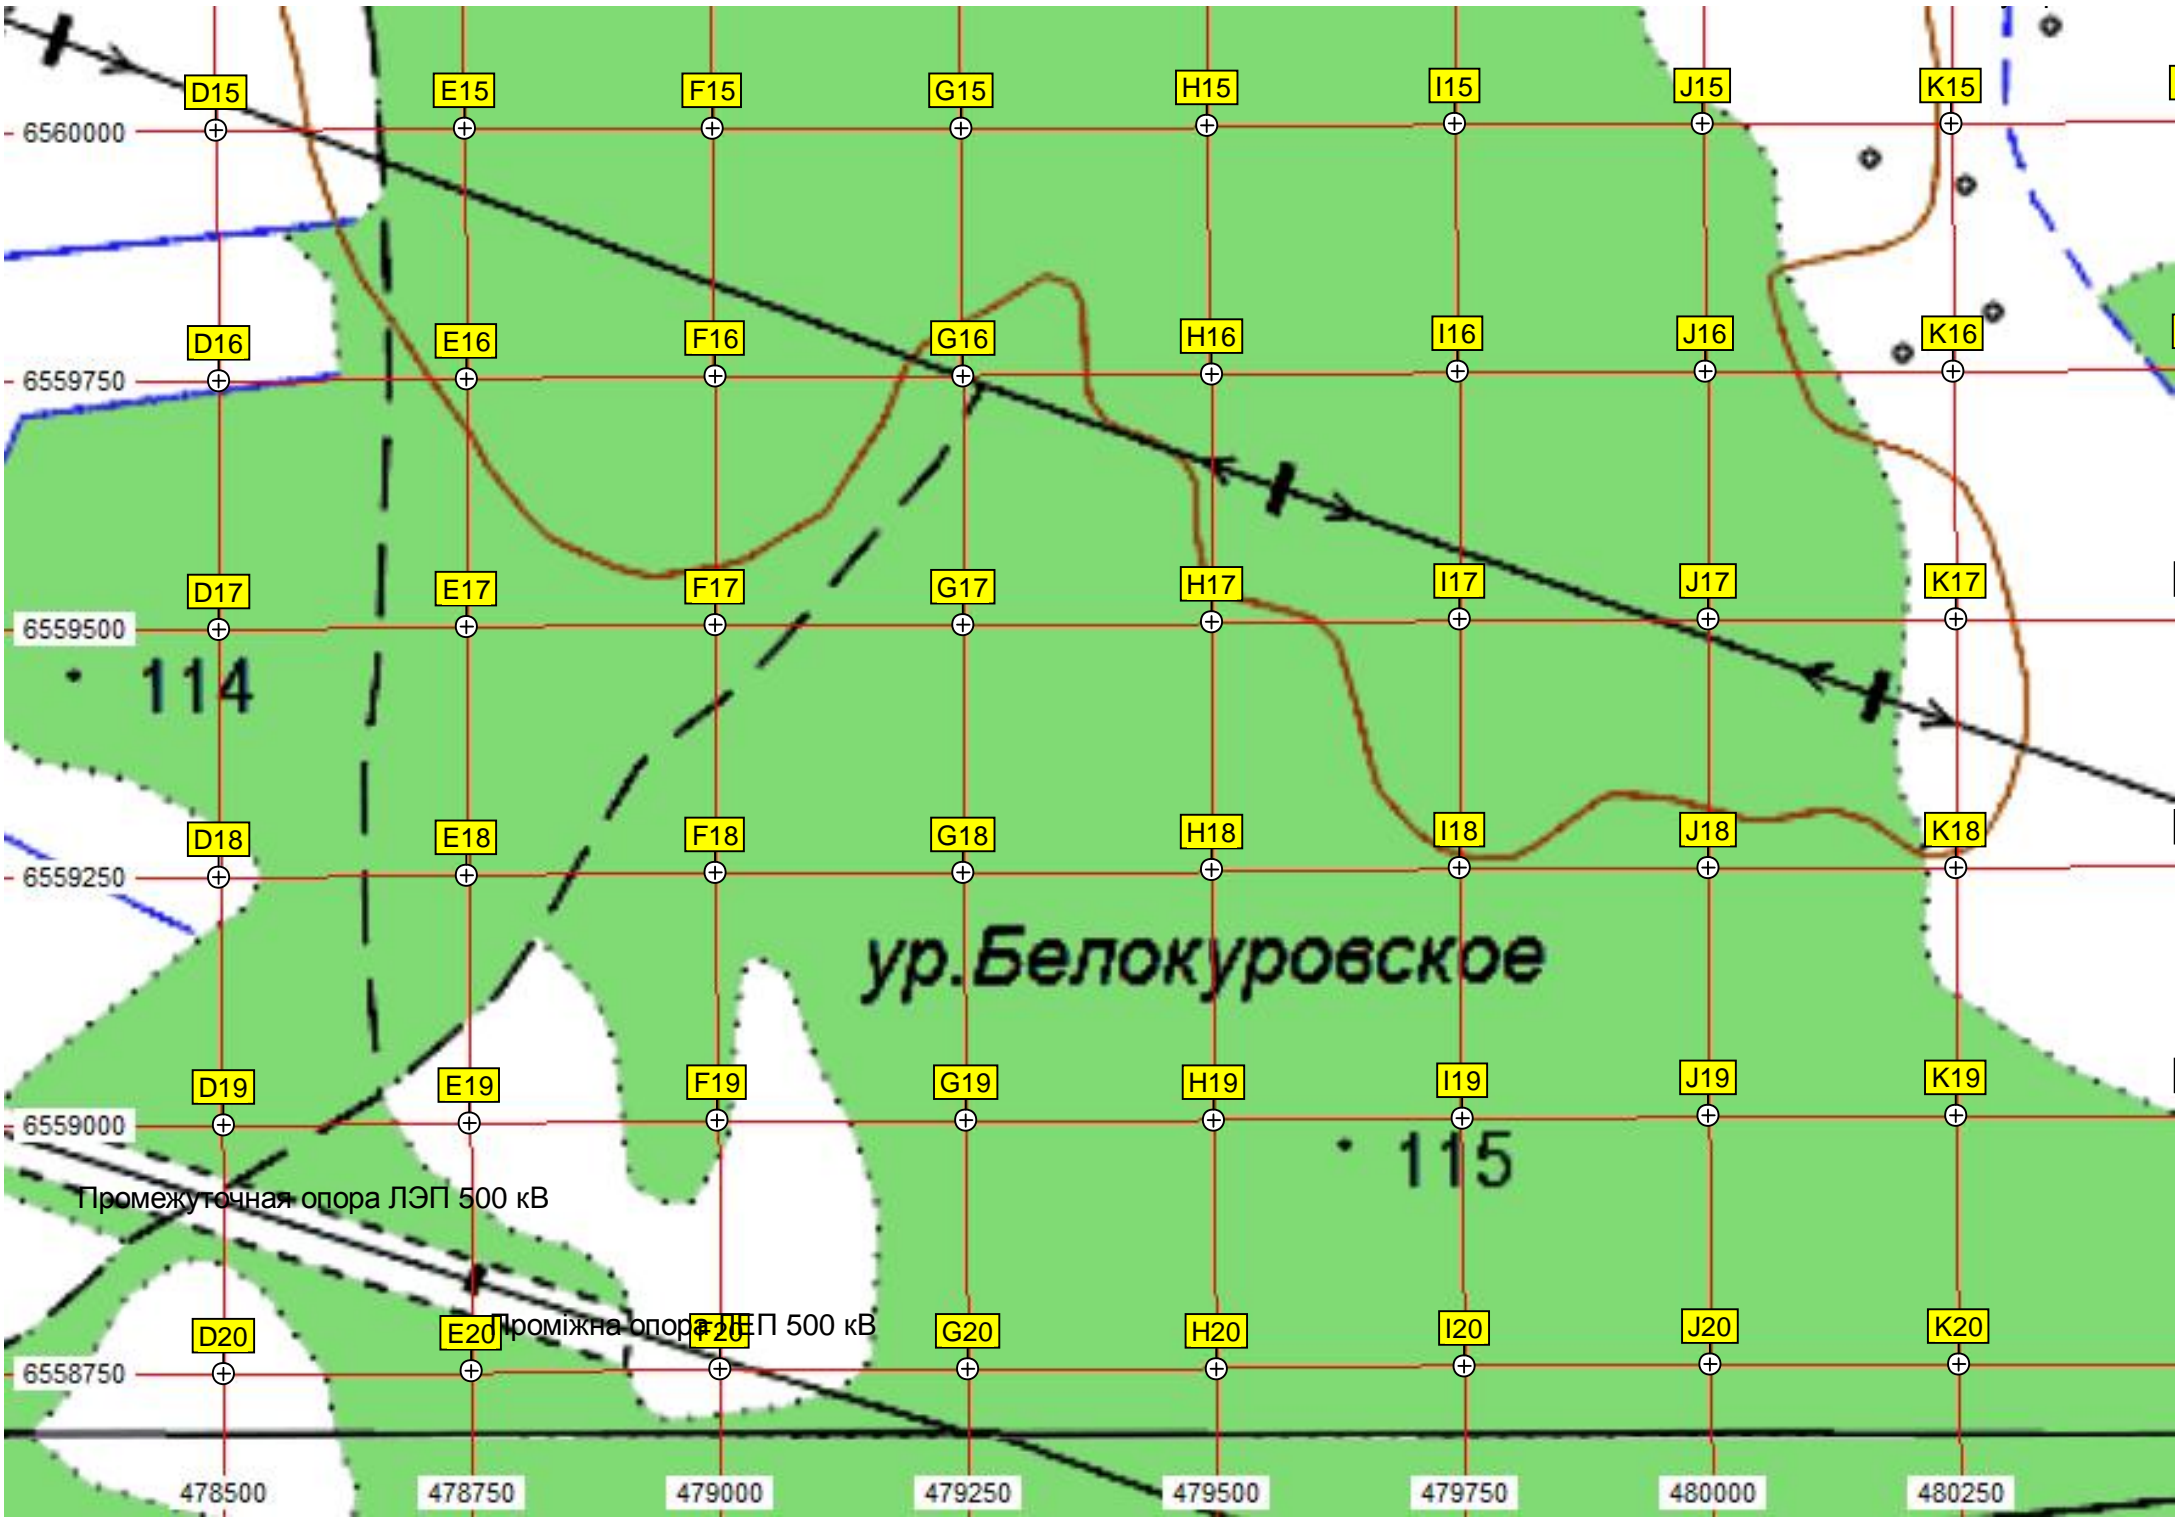

СОТ "Урожай-1"

72-й километр автодороги Вологда - Тихвин (А-114) (459)

сад.уч.

141

124

ше

Р

71-й километр автодороги Вологда – Тихвин (А-114) (460)

ур. Белокуровское

114

115

Промежуточная опора ЛЭП 500 кВ

Проміжна опора ЛЭП 500 кВ

6560000

6559750

6559500