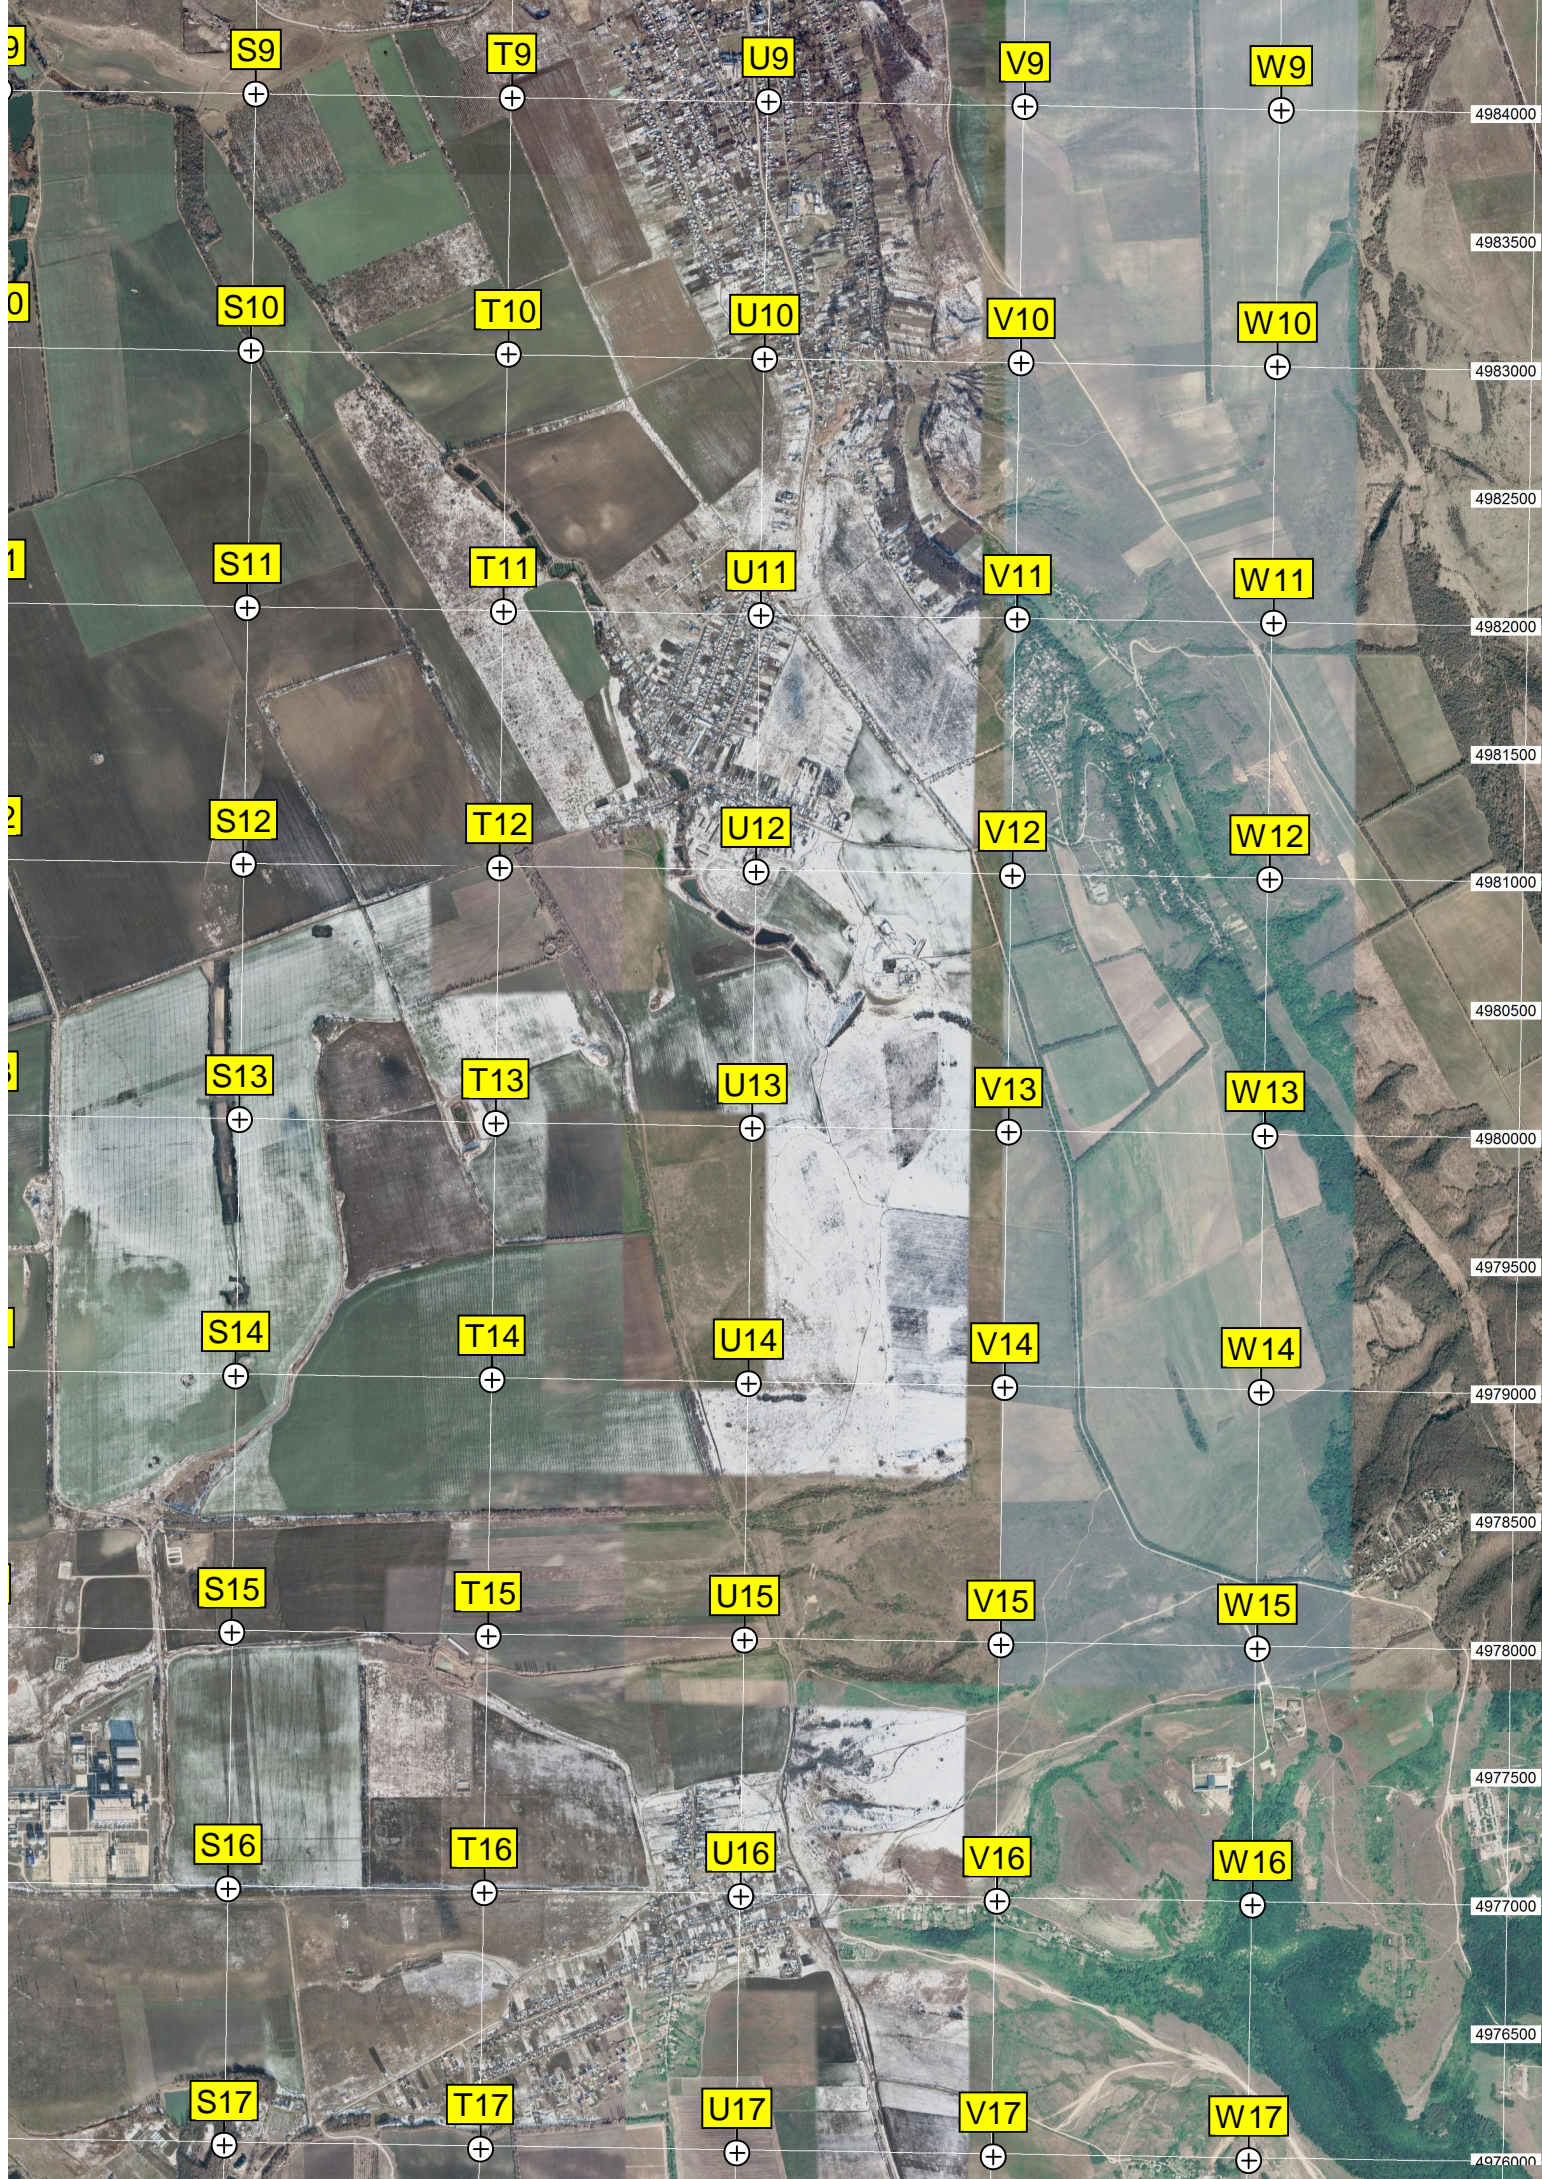

СТ «Элита»

СТ «Ударник»

Курган

РКБ

Строгоновка

Бозв. Мурун-Кыб

Лесопосадка

ний»

Кесслерский лес

Маковое поле

Плотина

Конечная ост маршрута № 29

Плотина

г. Змеевка

Водохранилище

A18

B18

C18

D18

E18

F18

A19

B19

C19