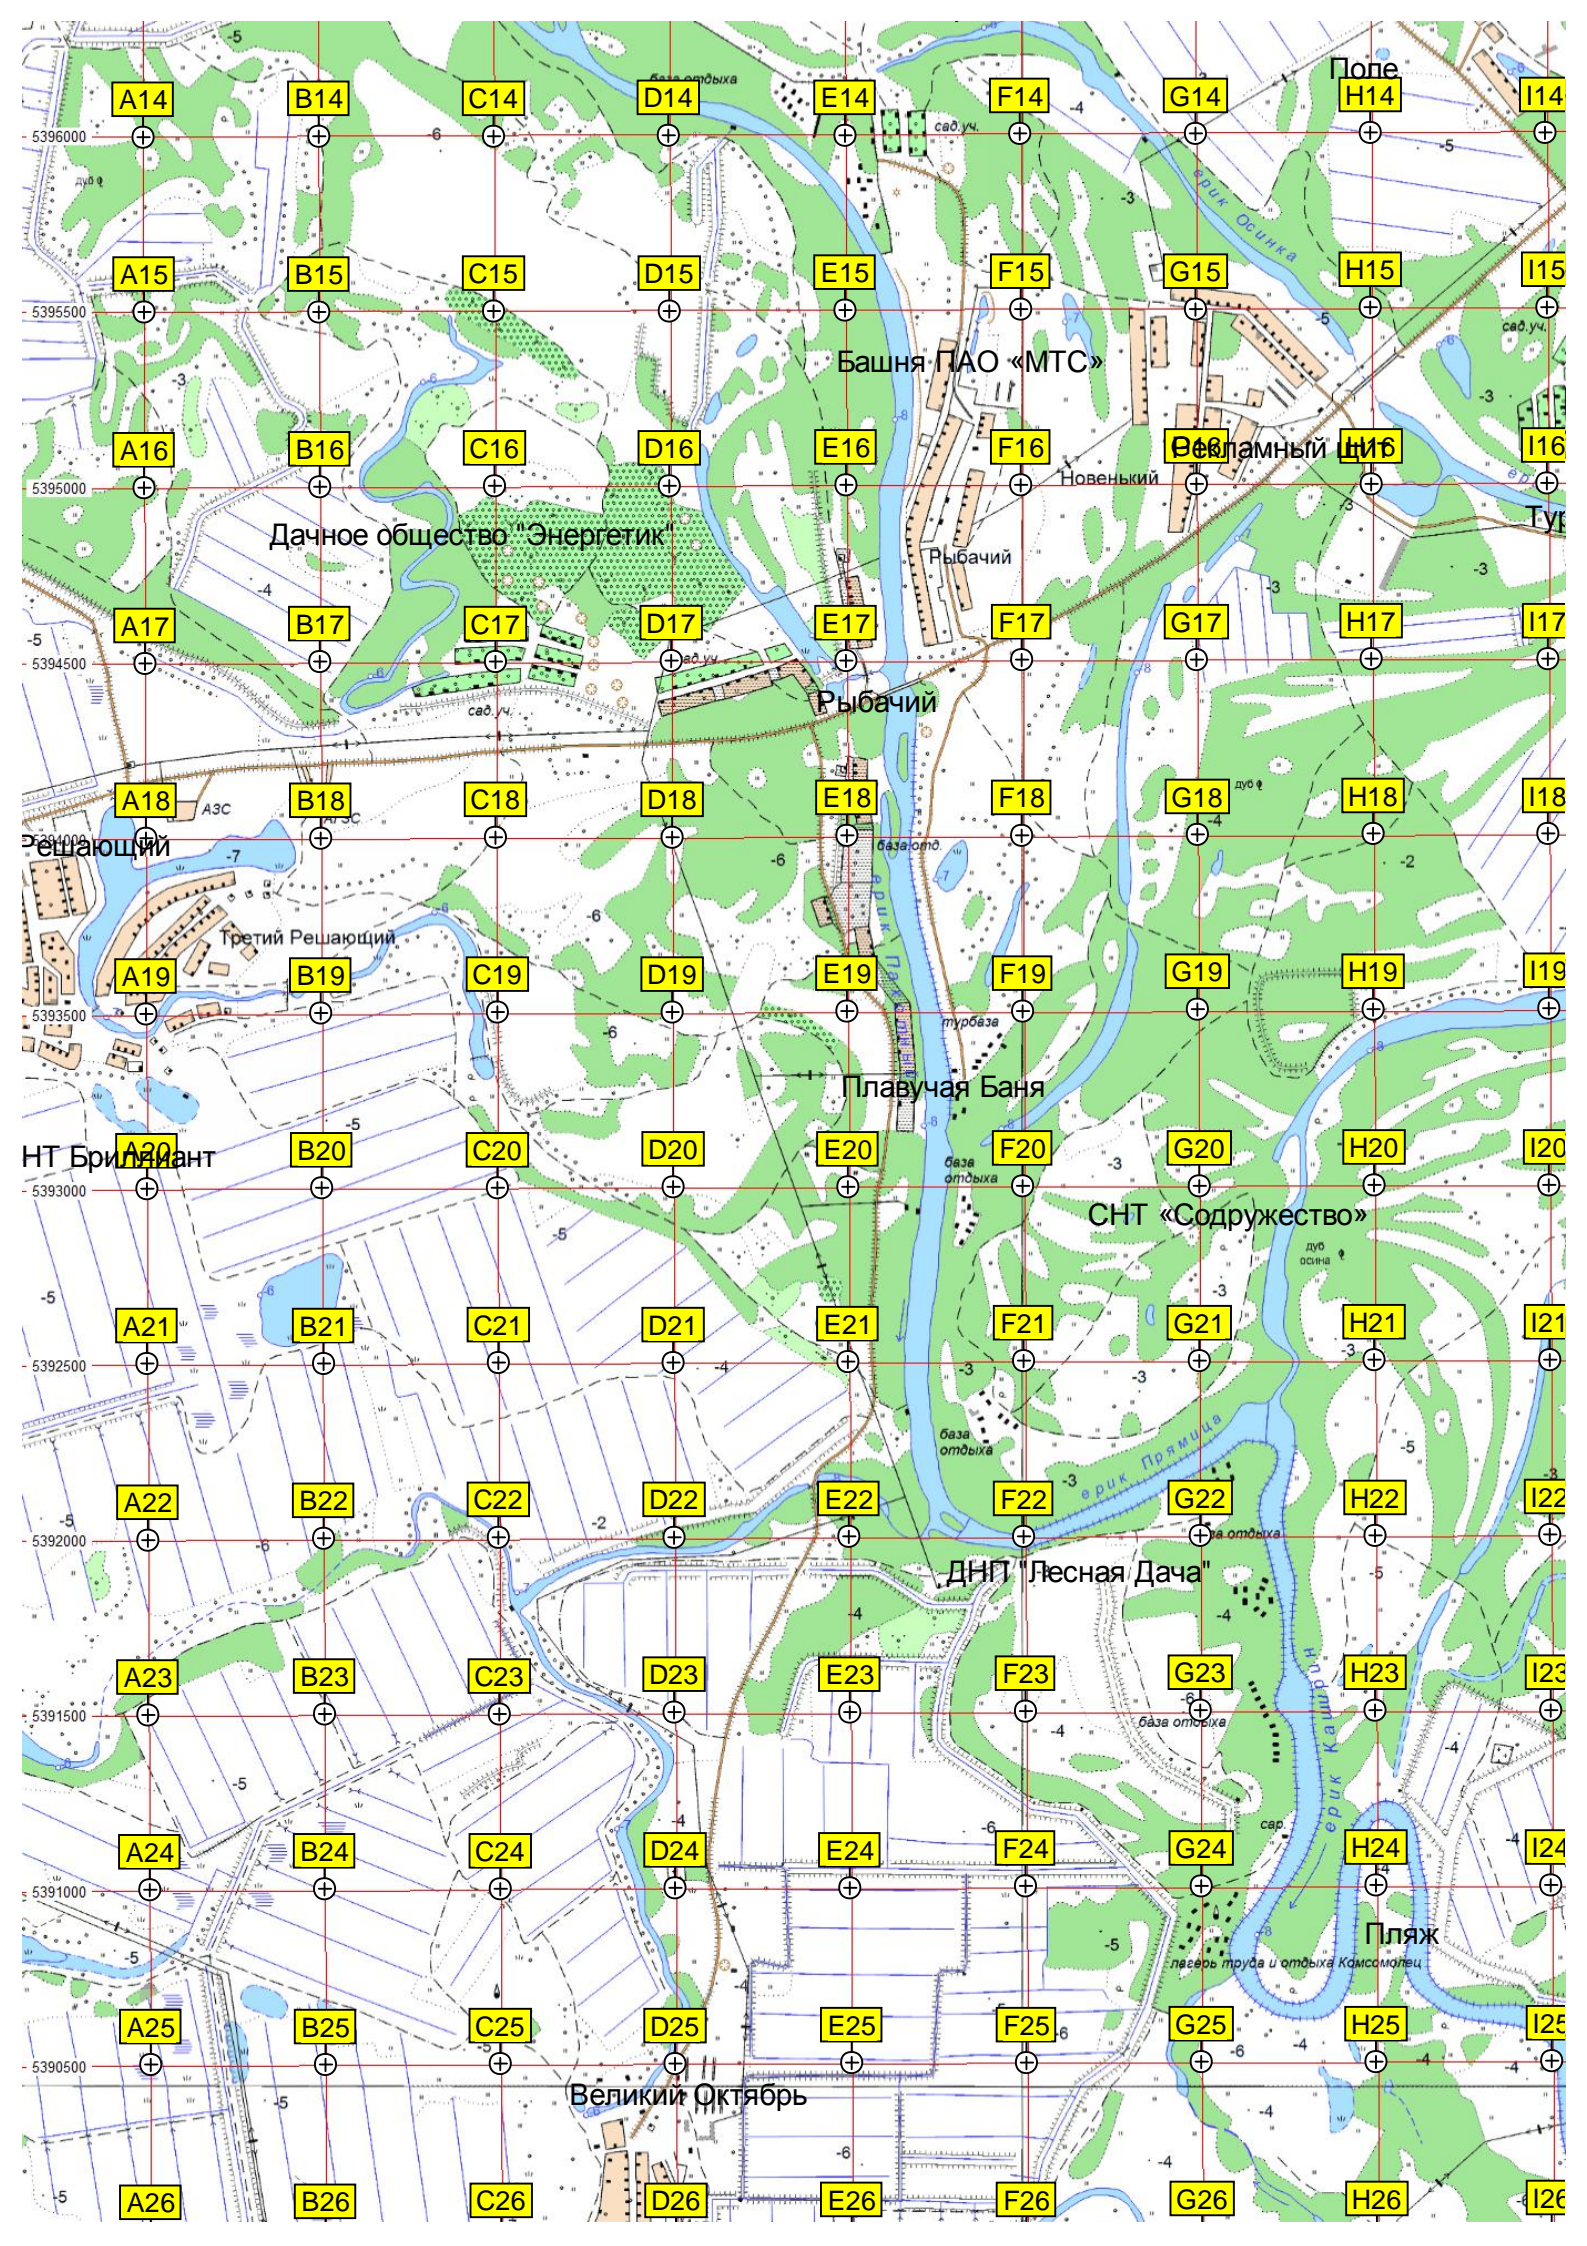

ДИКИЙ ПЛЯЖ
Квартал «Прибрежный»
ост. п. Лебяжья Поляна
Свалка, п. Кировец
Кировец
Третья Карта
Бывш. лагерь «Салют»
Бывш. пионерлагерь «Ду»
СНТ «Тихие зори»
Ерик Осинки

оз. Иловатое
оз. Лебяжья Поляна
р. Ахтуба
р. Пахотный
р. Старая Ахтуба
р. Гнилой
баз. тольяха
шк.
ДК
тепл.
Бруны
пioneerла.
сад.уч.
дуб
тополь
база о