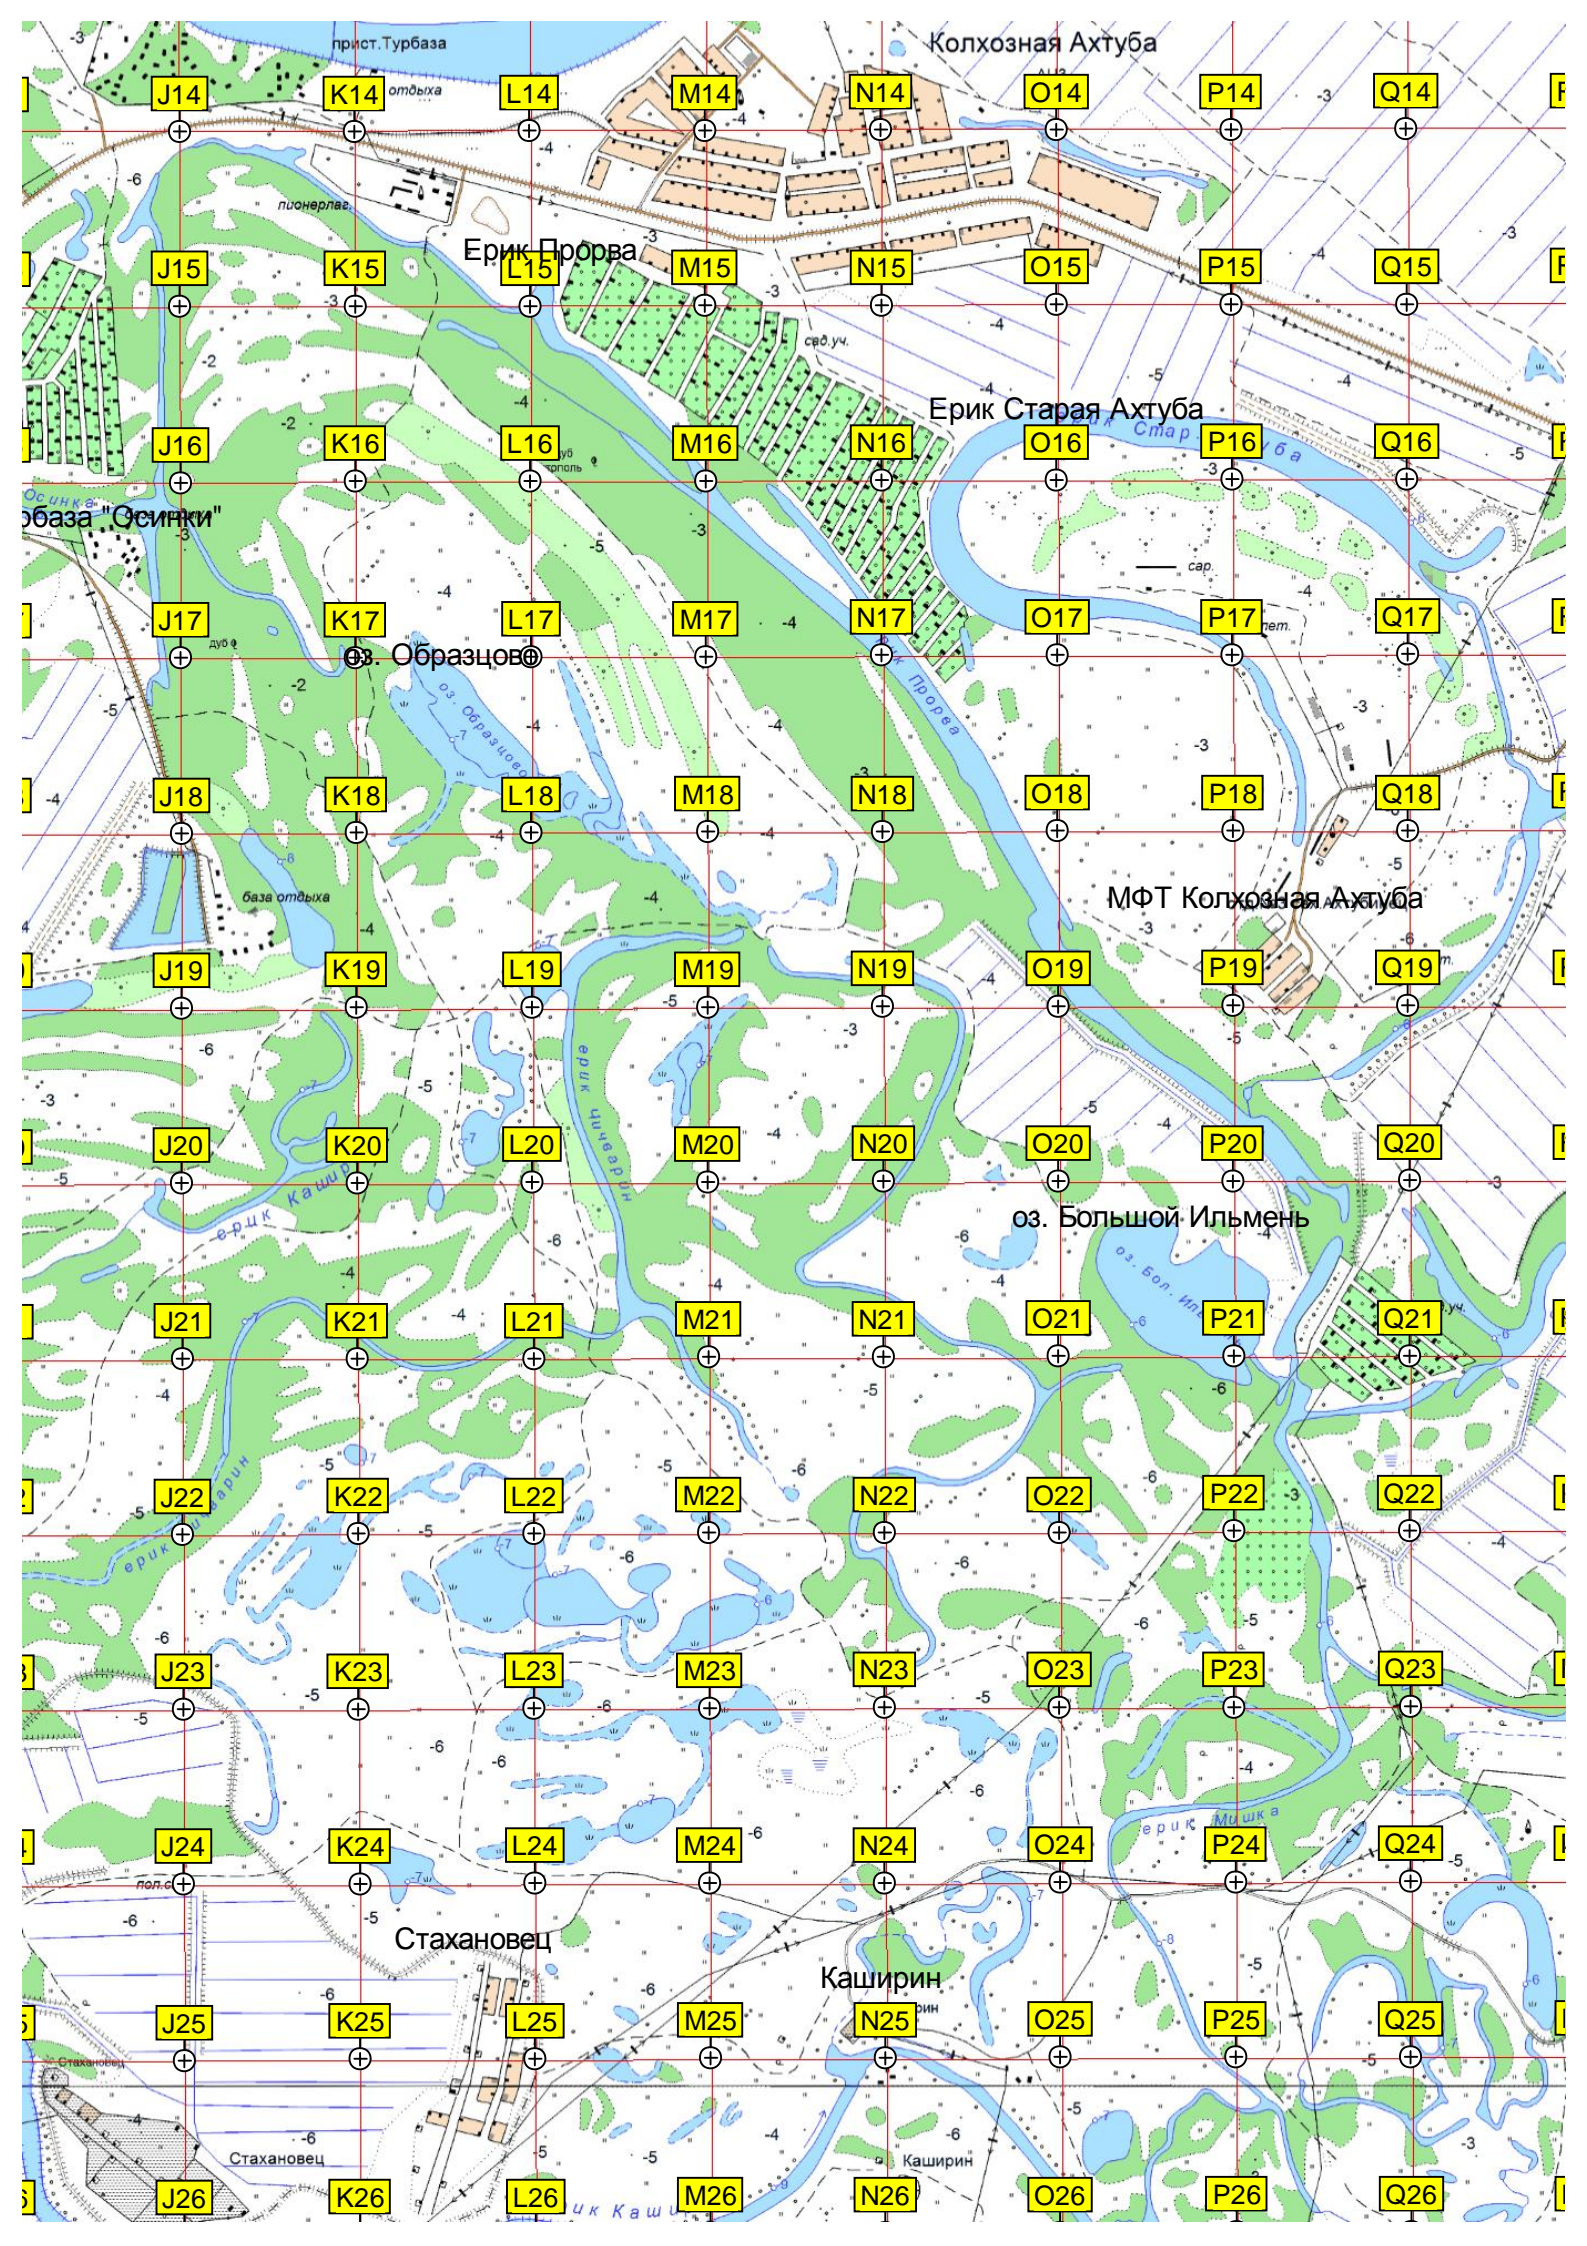

Плавучая Баня

СНТ «Содружество»

ДНП «Лесная Дача»

Великий Октябрь

Пляж

5396000
5395500
5395000
5394500
5393500
5393000
5392500
5392000
5391500
5391000
5390500

Map labels and coordinates:

- Columns: R14, R15, R16, R17, R18, R19, R20, R21, R22, R23, R24, R25, R26
- Rows: S14, S15, S16, S17, S18, S19, S20, S21, S22, S23, S24, S25, S26
- Grid Labels: T14-T26, U14-U26, V14-V26, W14-W26, X14-X26, Y14-Y26, Z14-Z26
- Geographic Labels: Туристская «Афина», Стадион, Среднеахтубинская ЦРБ, Бывш. консервный завод, Куйбисhev, Коровий пляж, Красный Сад, База отдыха «Лазурит», Кладбище, Первомайский, Коттеджный поселок Победа
- Water Features: Ахтуба, Средняя Ахтуба, Эрик Чичера, Эрик Крушой, Эрик Сельский
- Other: Канализационная насосная станция, Кладбище, АЗС