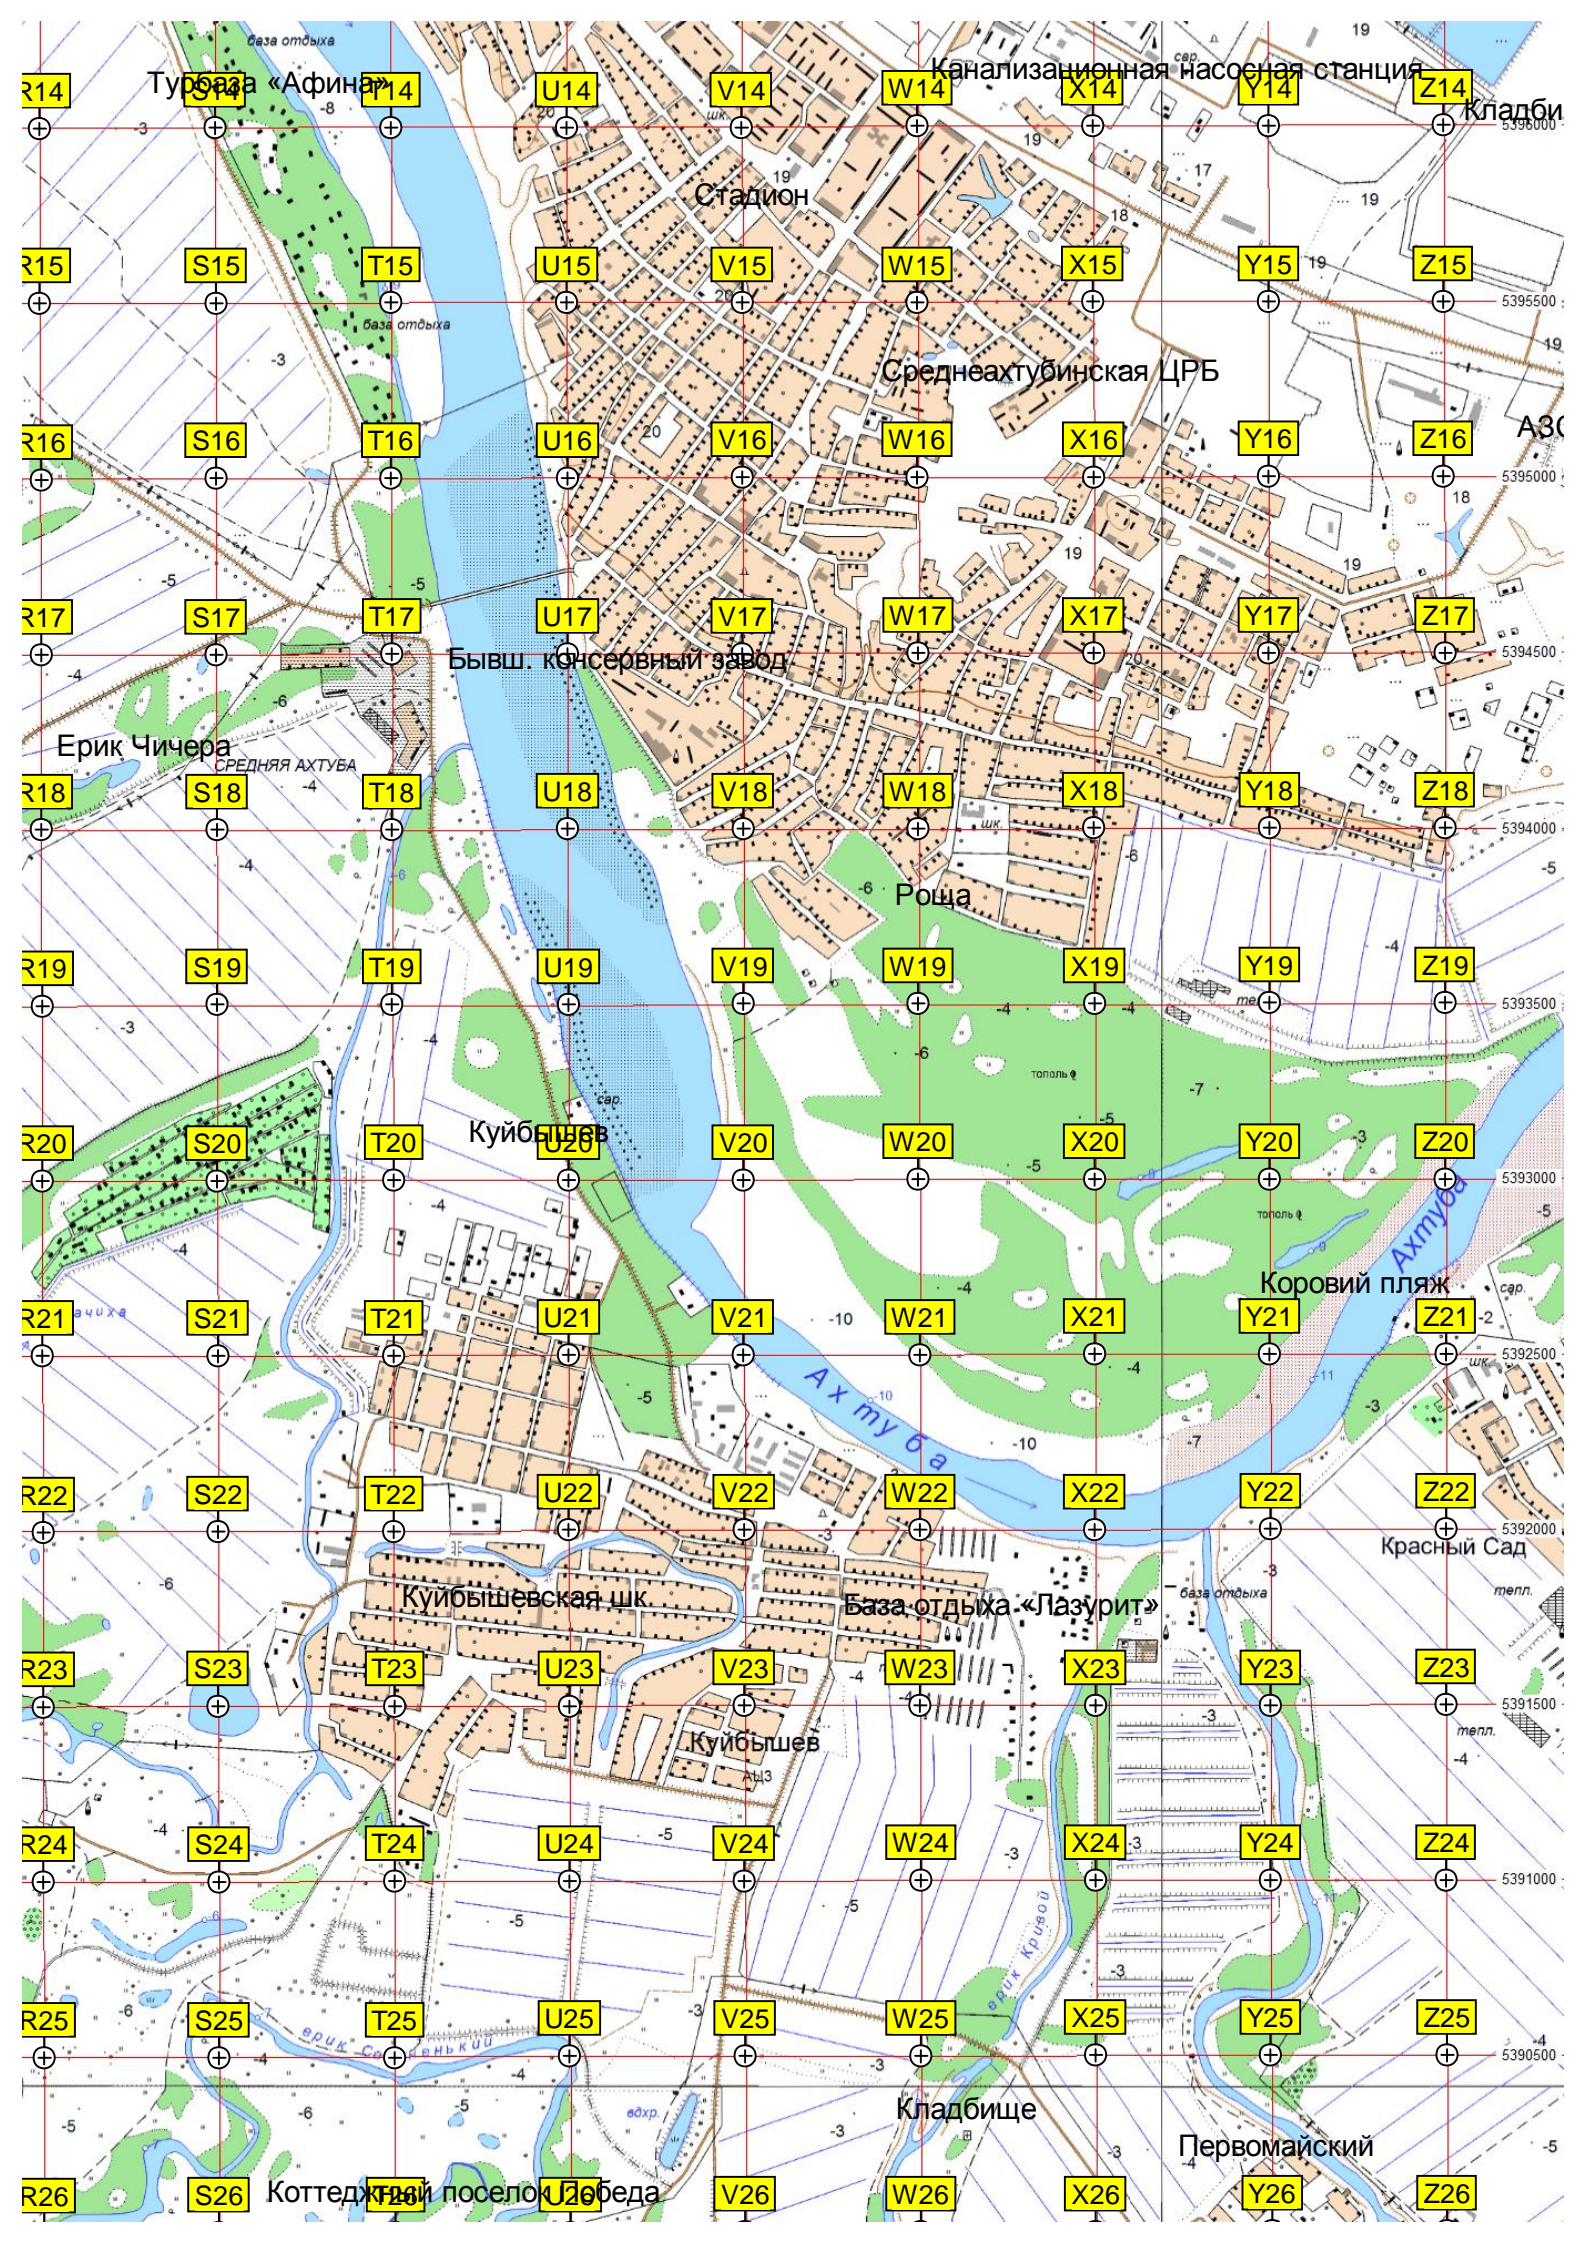

Плавучая Баня

СНТ «Содружество»

ДНП «Лесная Дача»

Великий Октябрь

Пляж

5396000
5395500
5395000
5394500
5393500
5393000
5392500
5392000
5391500
5391000
5390500

Map labels and coordinates:

- Columns: R14, R15, R16, R17, R18, R19, R20, R21, R22, R23, R24, R25, R26
- Rows: S14, S15, S16, S17, S18, S19, S20, S21, S22, S23, S24, S25, S26
- Grid Labels: T14-T26, U14-U26, V14-V26, W14-W26, X14-X26, Y14-Y26, Z14-Z26
- Geographic Labels: Туристская «Афина», Стадион, Среднеахтубинская ЦРБ, Бывш. консервный завод, Куйбисhev, Коровий пляж, Красный Сад, База отдыха «Лазурит», Кладбище, Первомайский, Коттеджный поселок Победа
- Water Features: Ахтуба, Средняя Ахтуба, Эрик Чичера, Эрик Крушой, Эрик Сельский
- Other: Канализационная насосная станция, Кладбище, АЗС