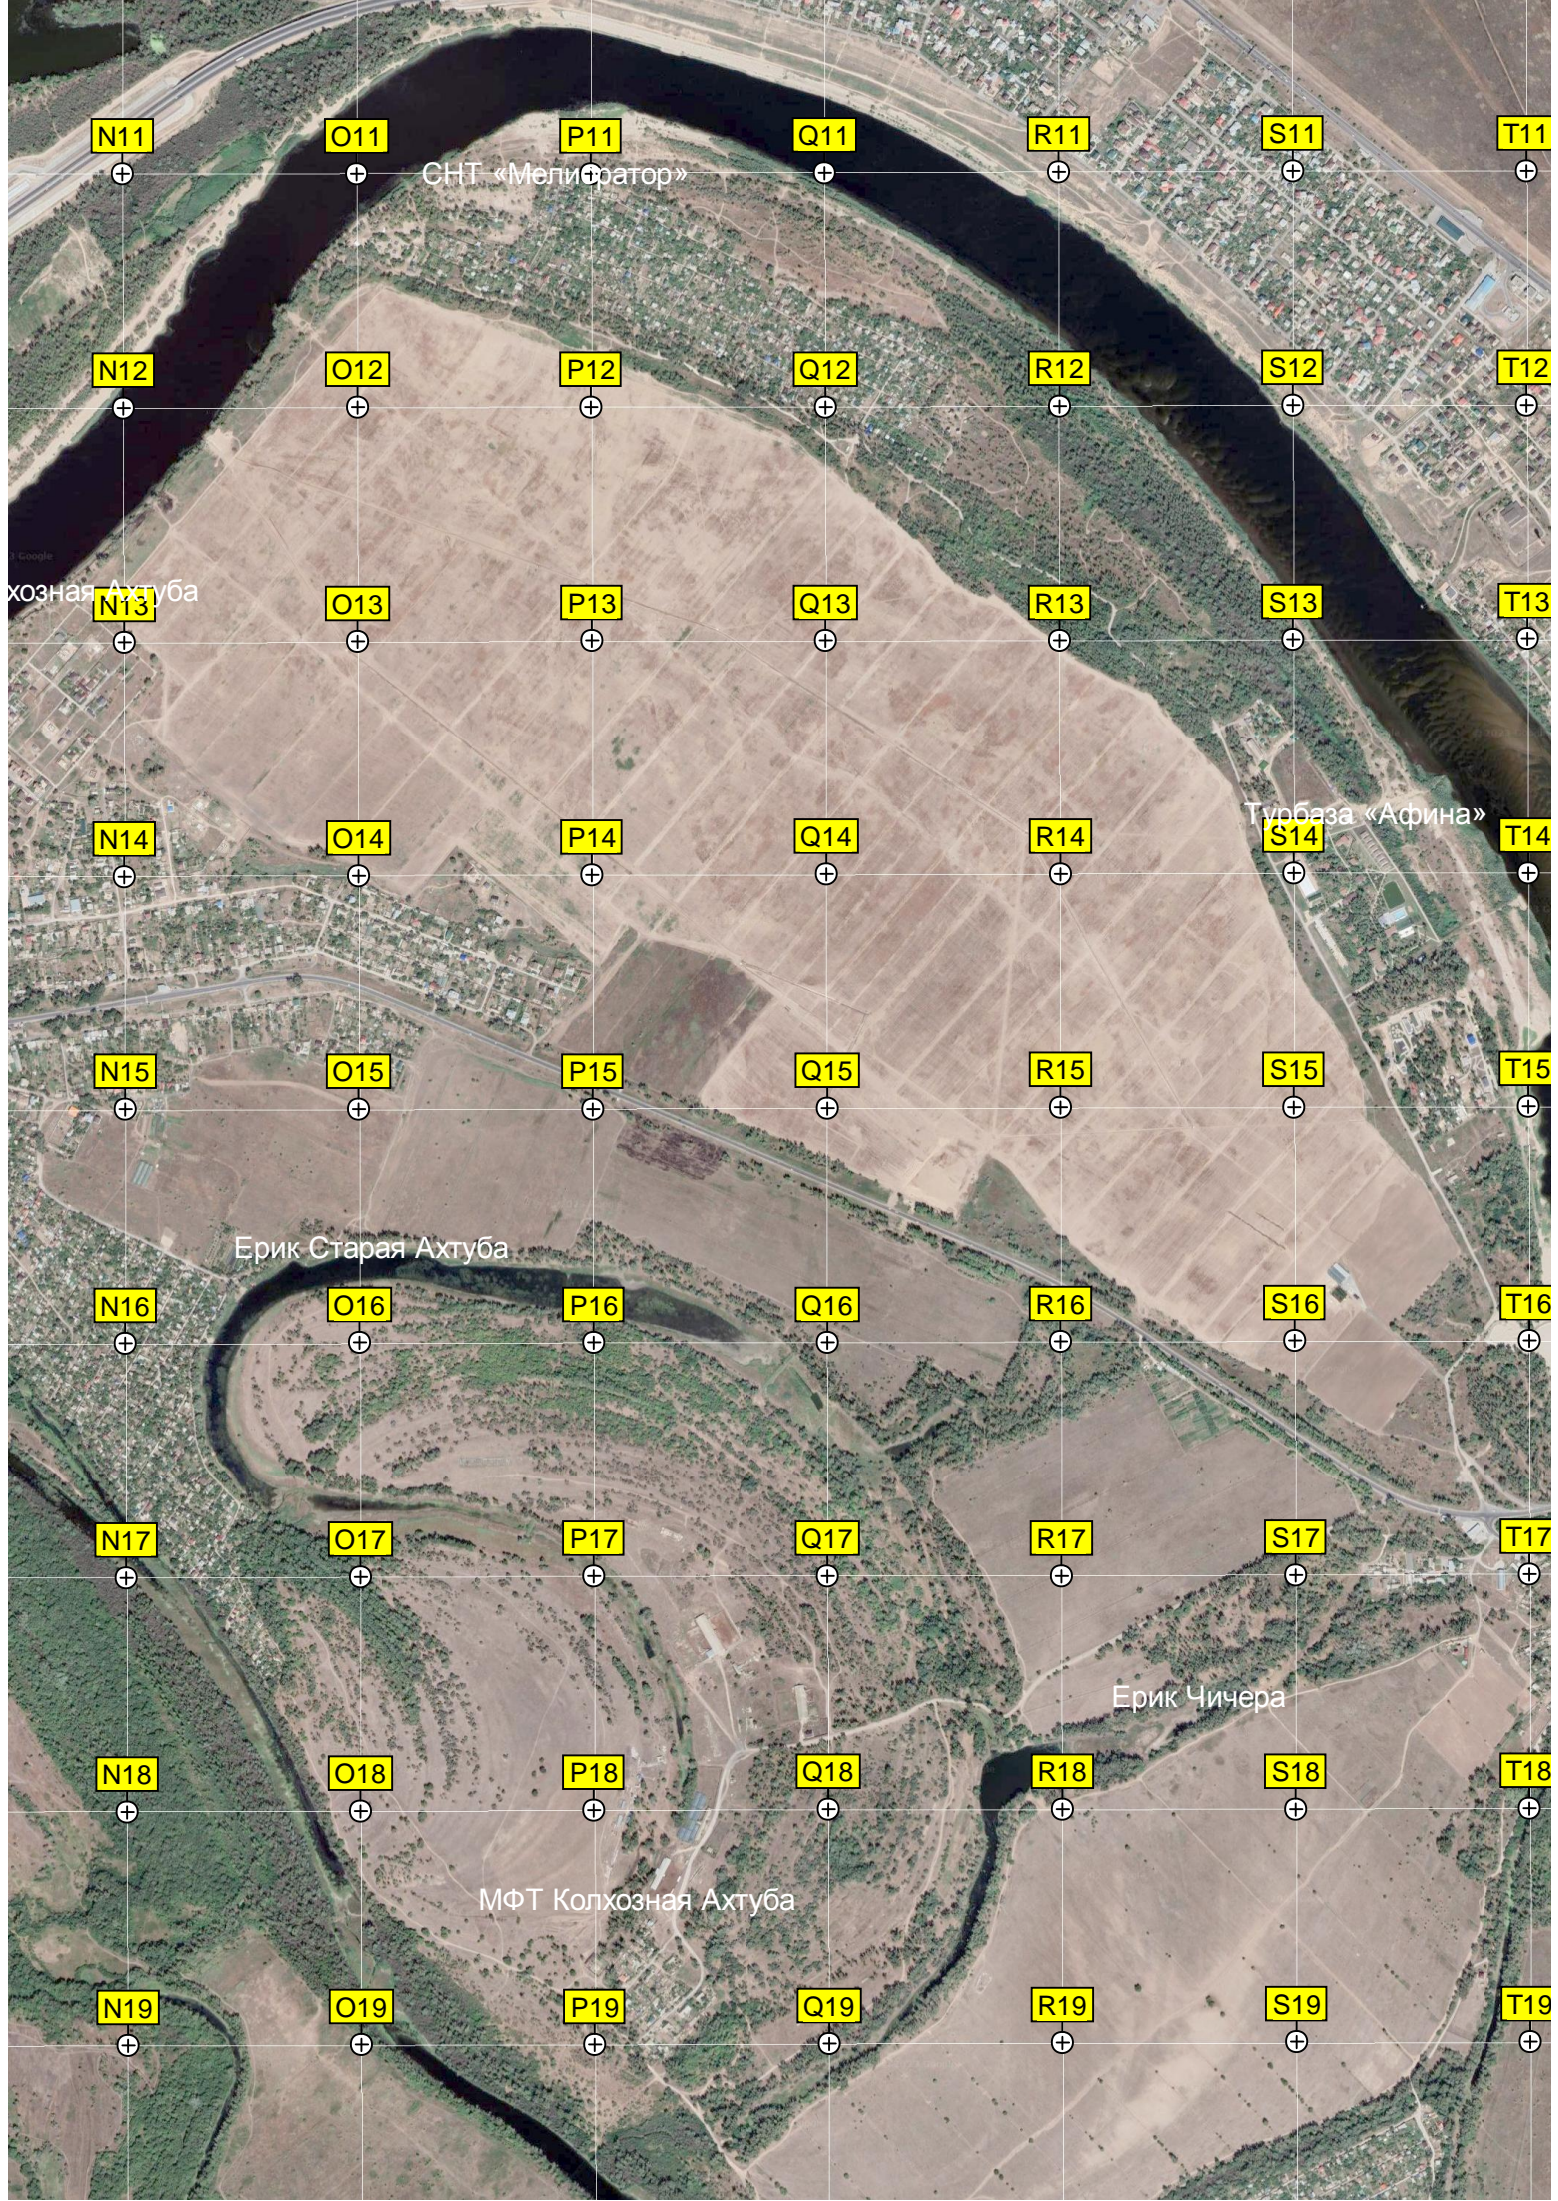

N11

O11

P11

Q11

R11

S11

T11

СНТ «Мелиоратор»

N12

O12

P12

Q12

R12

S12

T12

хозная Ахтуба

N13

O13

P13

Q13

R13

S13

T13

N14

O14

P14

Q14

R14

S14

T14

Турбаза «Афина»

N15

O15

P15

Q15

R15

S15

T15

Ерик Старая Ахтуба

N16

O16

P16

Q16

R16

S16

T16

N17

O17

P17

Q17

R17

S17

T17

N18

O18

P18

Q18

R18

S18

T18

Ерик Чичера

МФТ Колхозная Ахтуба

N19

O19

P19

Q19

R19

S19

T19