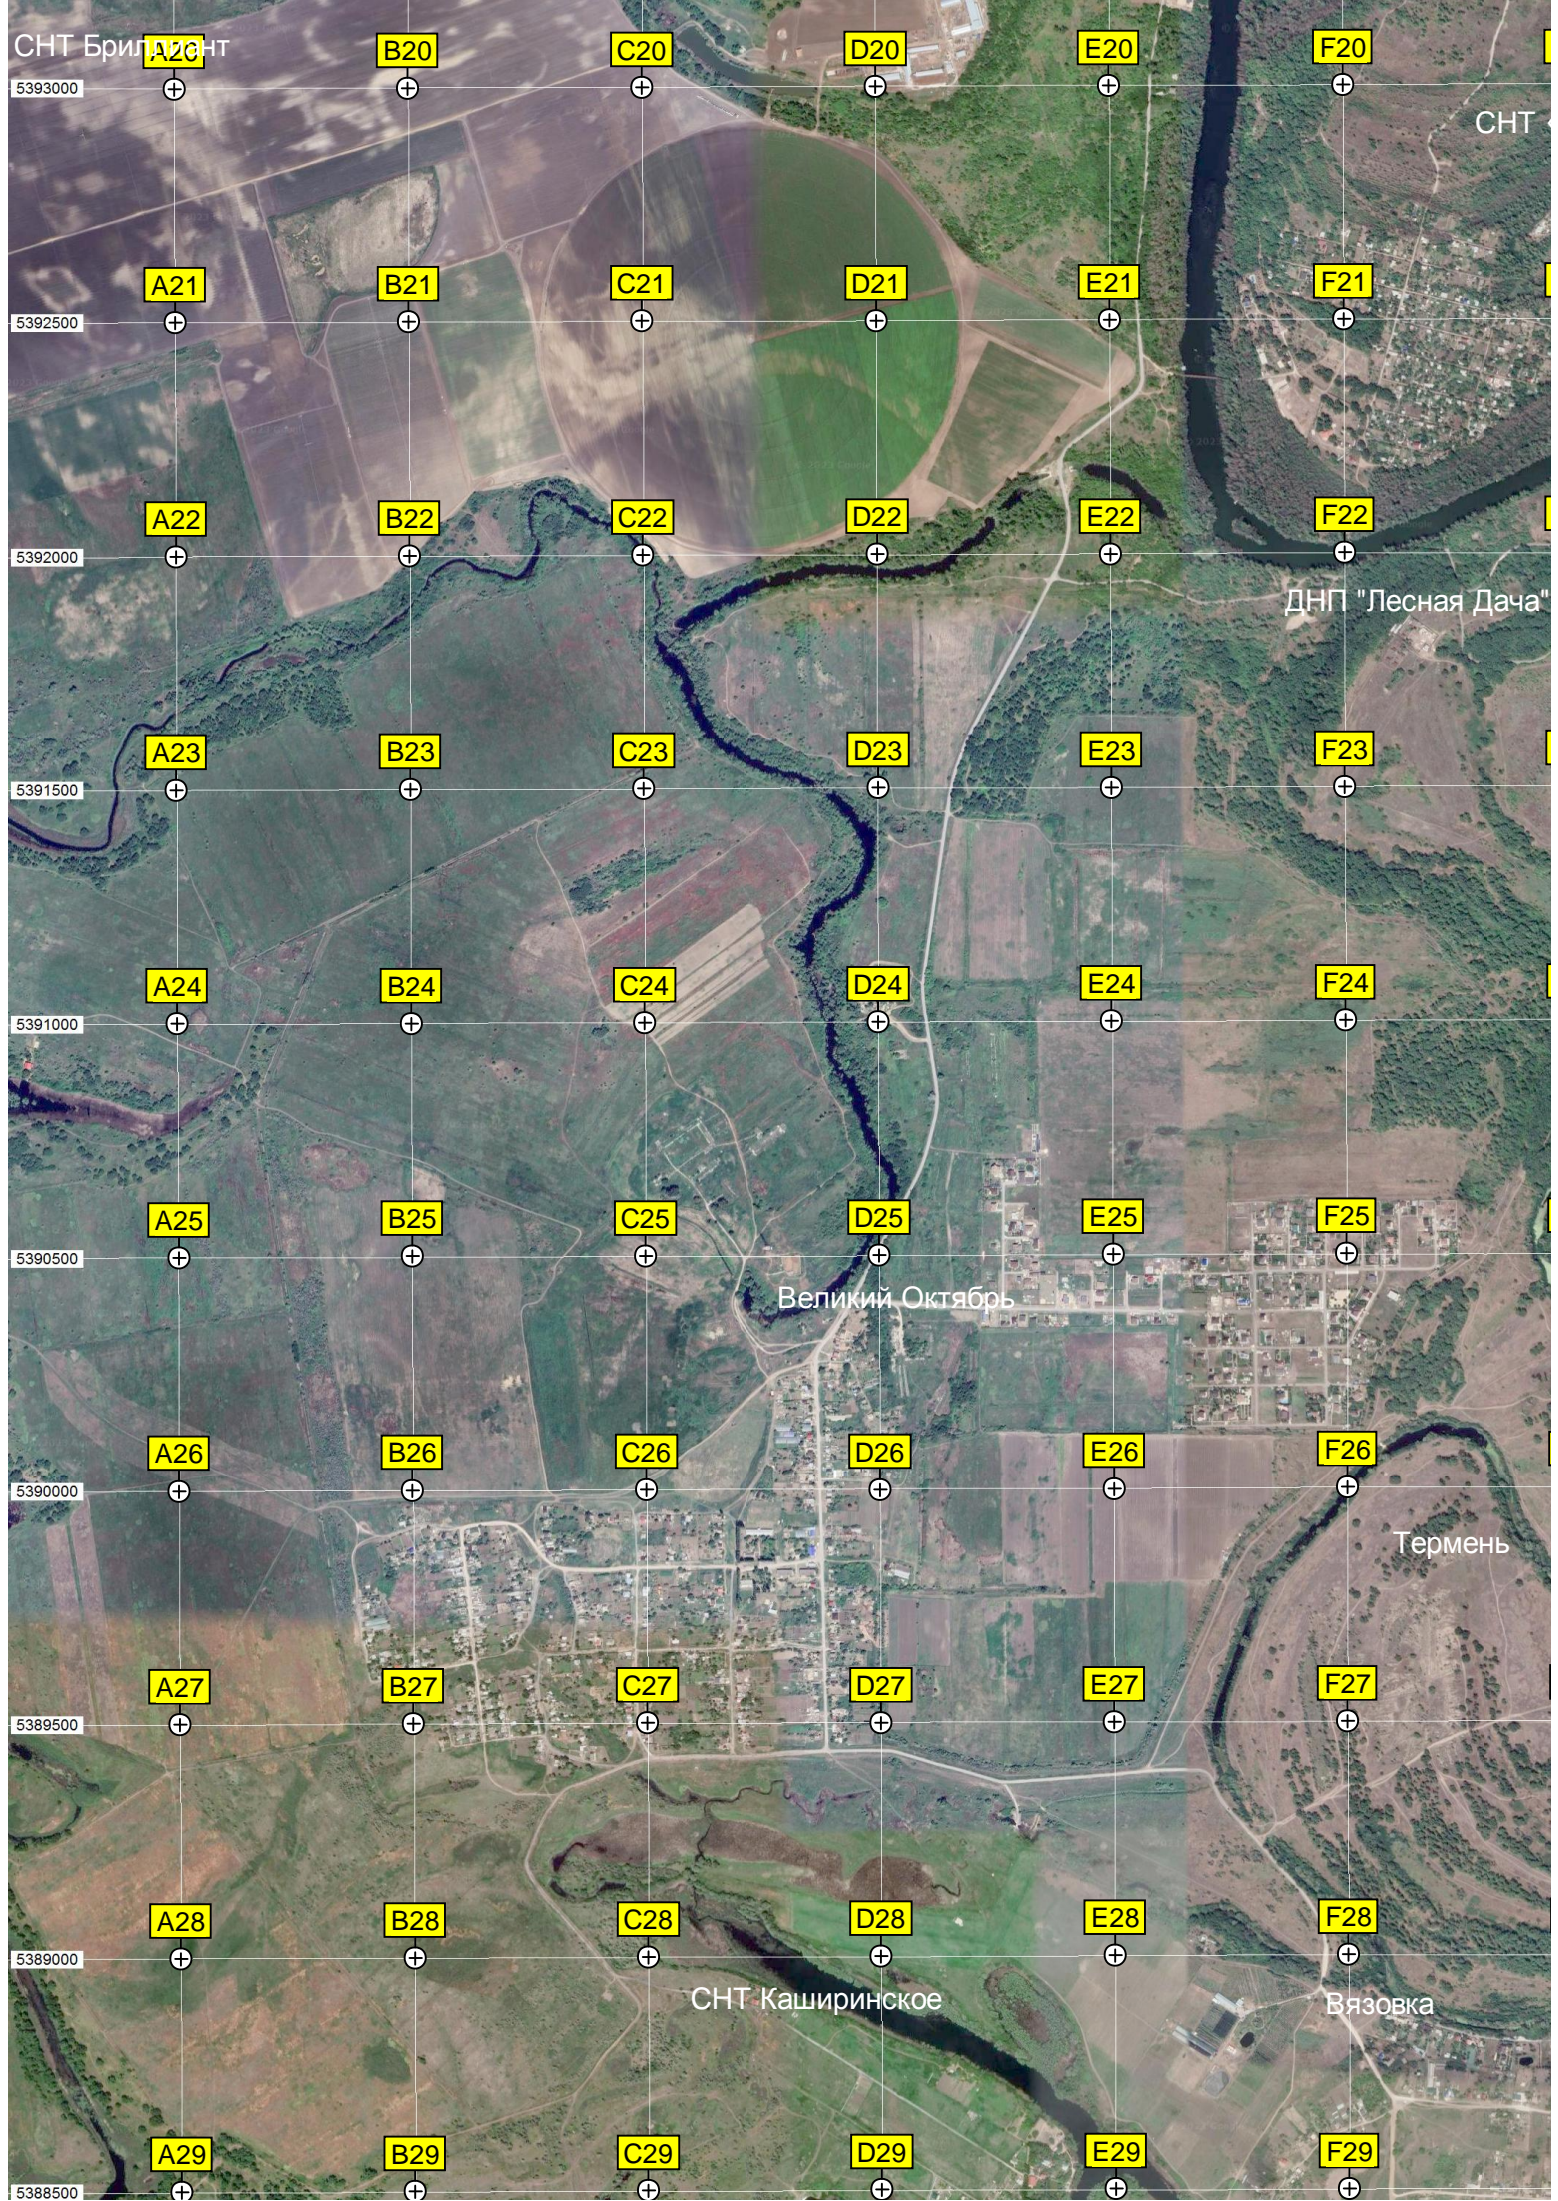

СНТ Бриллиант

СНТ

ДНП "Лесная Дача"

Великий Октябрь

Термень

СНТ Каширинское

Вязовка

5393000

5392500

5392000

5391500

5391000

5390500

5390000

5389500

5389000

5388500

A20

B20

C20

D20

E20

F20

A21

B21

C21

D21

E21

F21

A22

B22

C22

D22

E22

F22

A23

B23

C23

D23

E23

F23

A24

B24

C24

D24

E24

F24

A25

B25

C25

D25

E25

F25

A26

B26

C26

D26

E26

F26

A27

B27

C27

D27

E27

F27

A28

B28

C28

D28

E28

F28

A29

B29

C29

D29

E29

F29