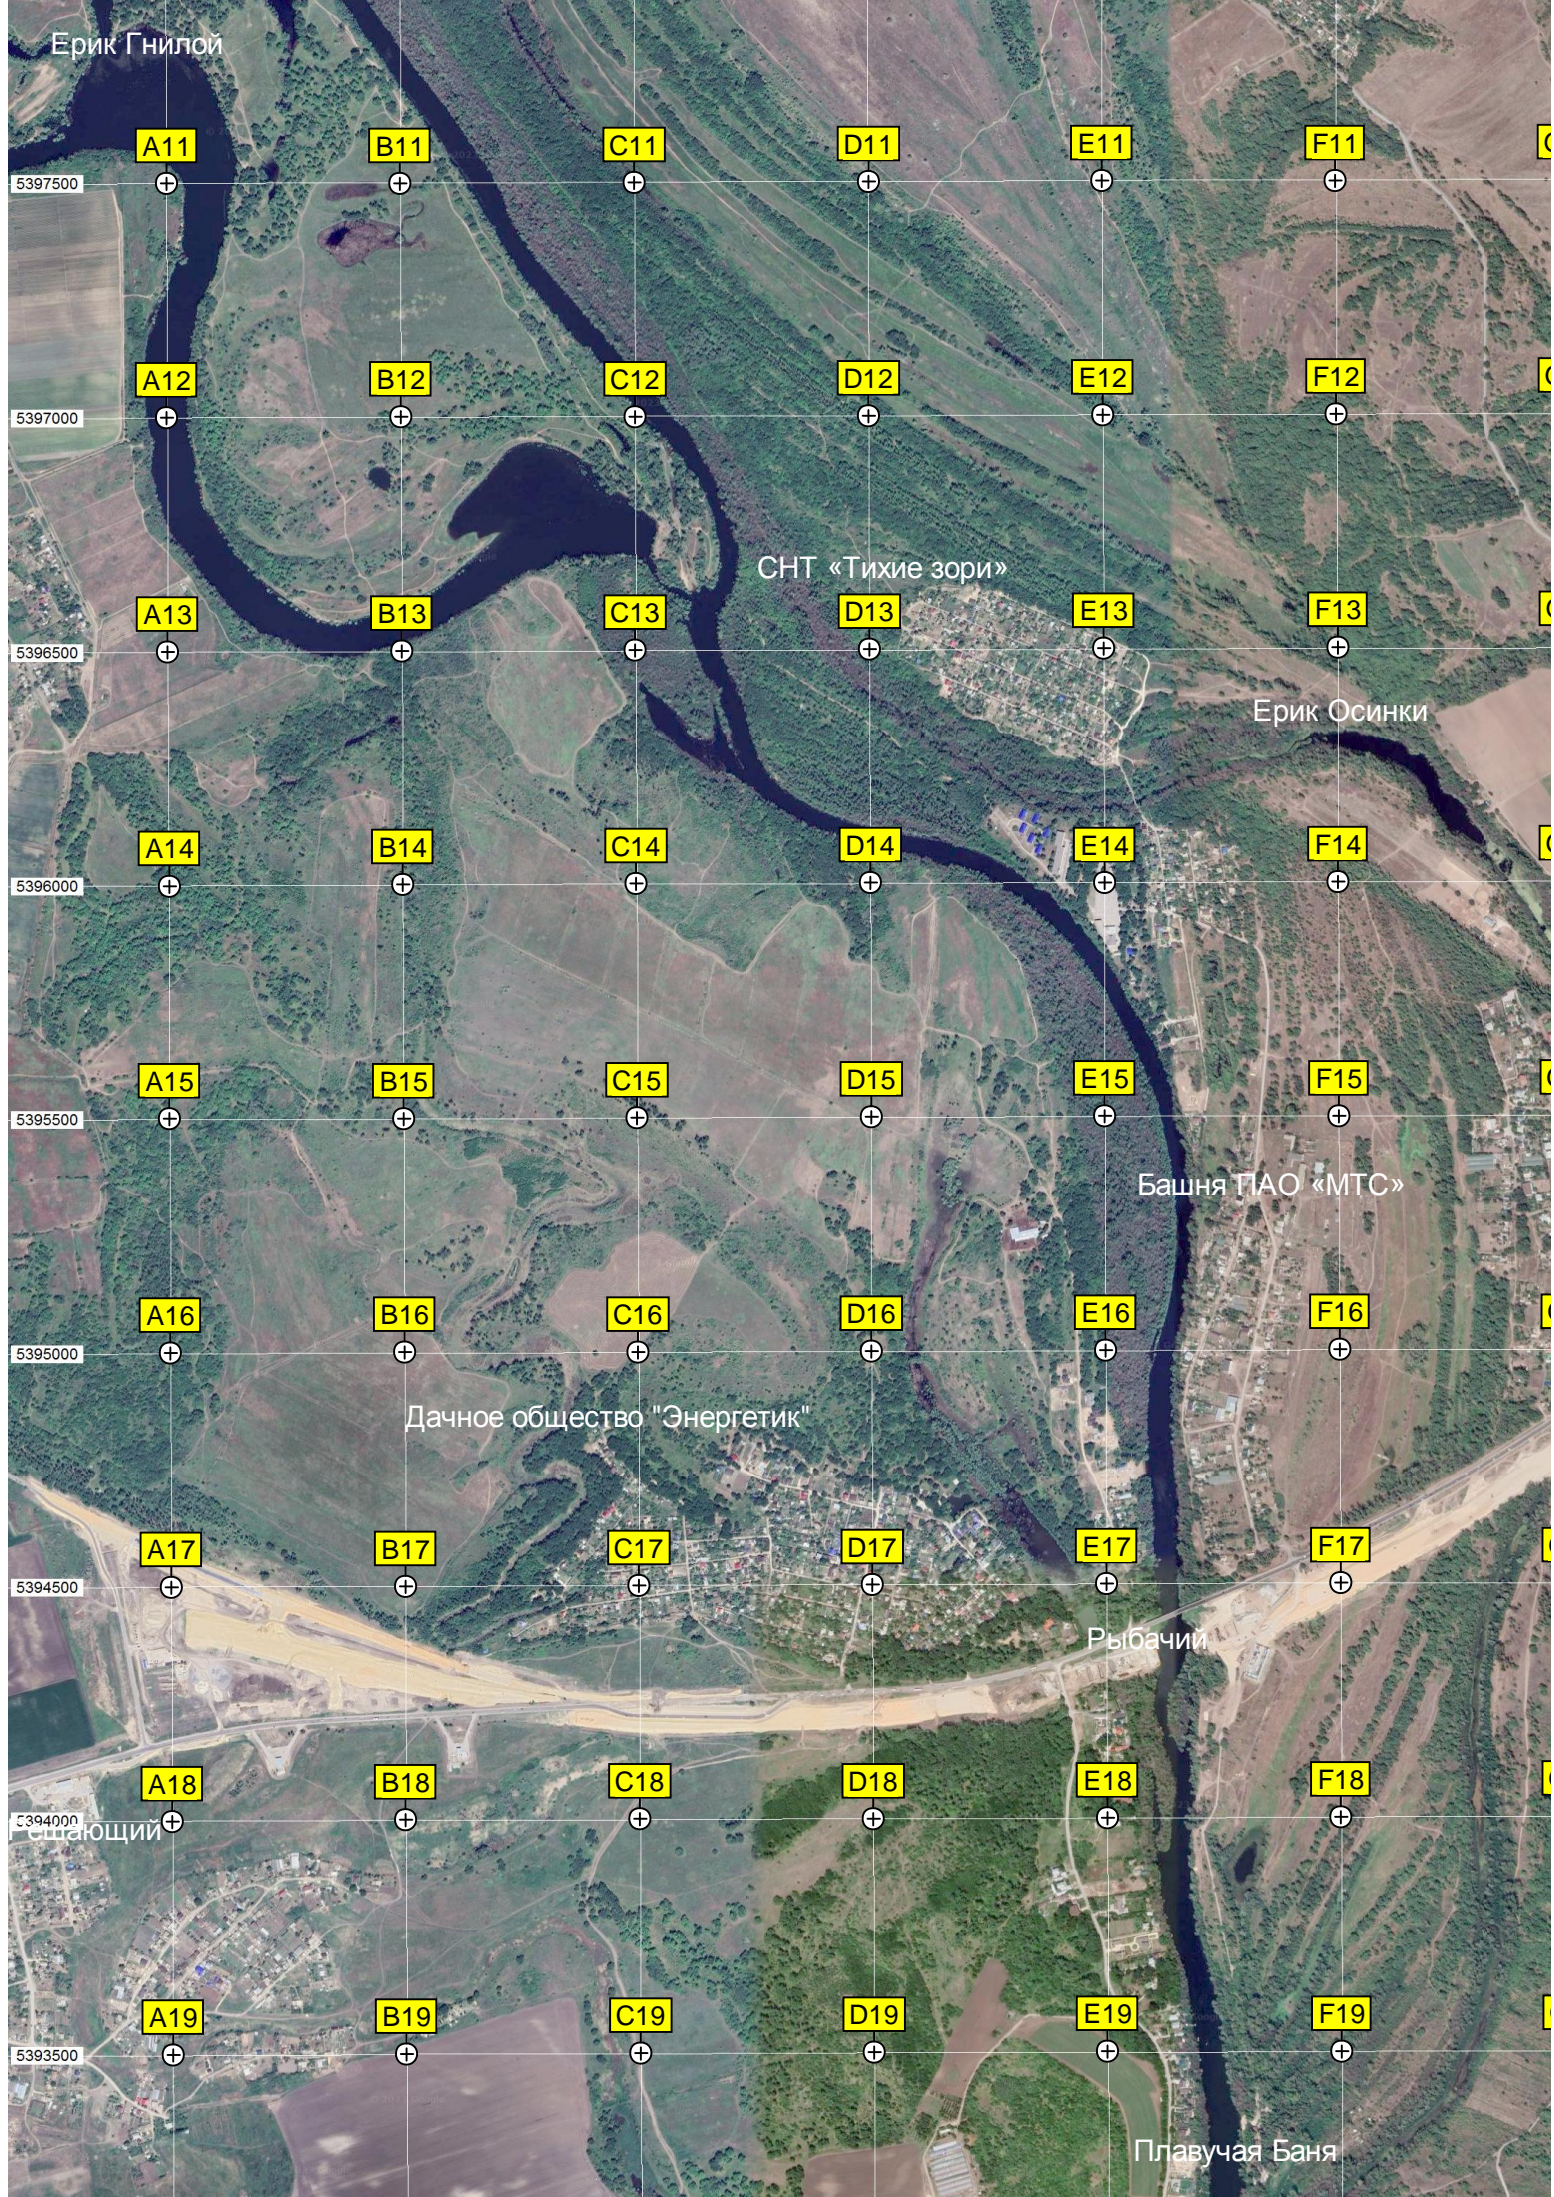

Ерик Гнилой

A11

B11

C11

D11

E11

F11

5397500

A12

B12

C12

D12

E12

F12

5397000

СНТ «Тихие зори»

A13

B13

C13

D13

E13

F13

5396500

Ерик Осинки

A14

B14

C14

D14

E14

F14

5396000

A15

B15

C15

D15

E15

F15

5395500

Башня ПАО «МТС»

A16

B16

C16

D16

E16

F16

5395000

Дачное общество "Энергетик"

A17

B17

C17

D17

E17

F17

5394500

Рыбачий

A18

B18

C18

D18

E18

F18

5394000

Спаяющий

A19

B19

C19

D19

E19

F19

5393500

Плавучая Баня