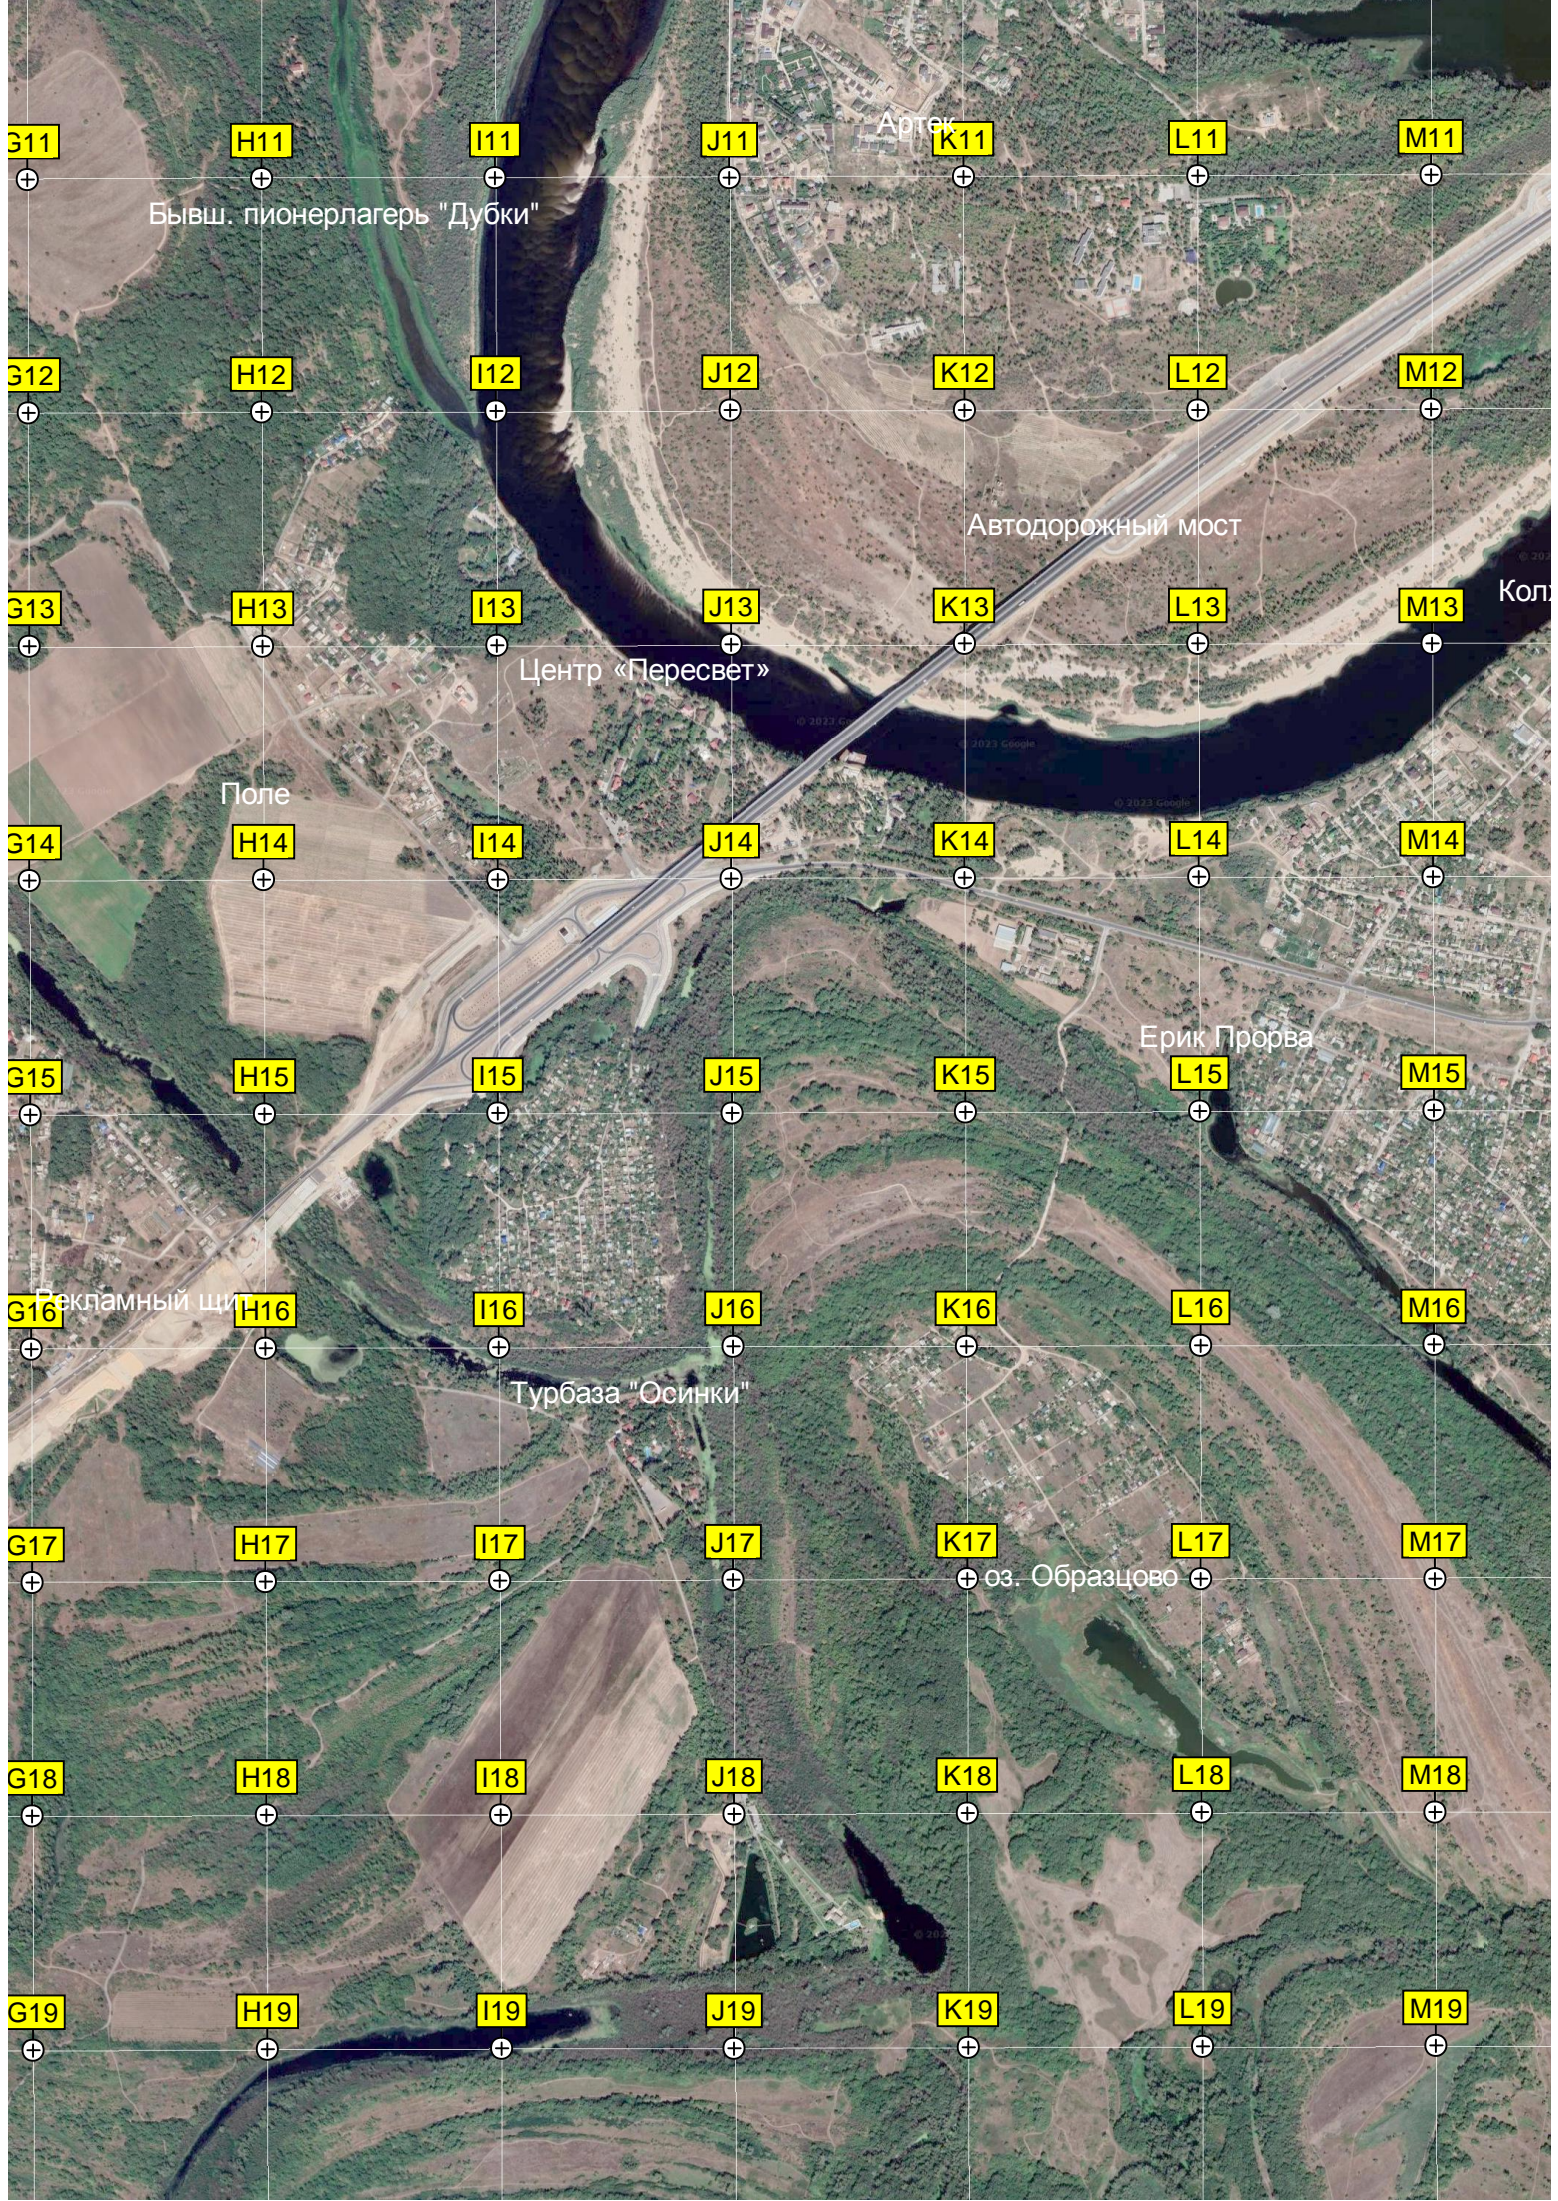

Плавучая Баня

Бывш. пионерлагерь "Дубки"

Артек

Автомобильный мост

Центр «Пересвет»

Поле

Эрик Прорва

Рекламный щит