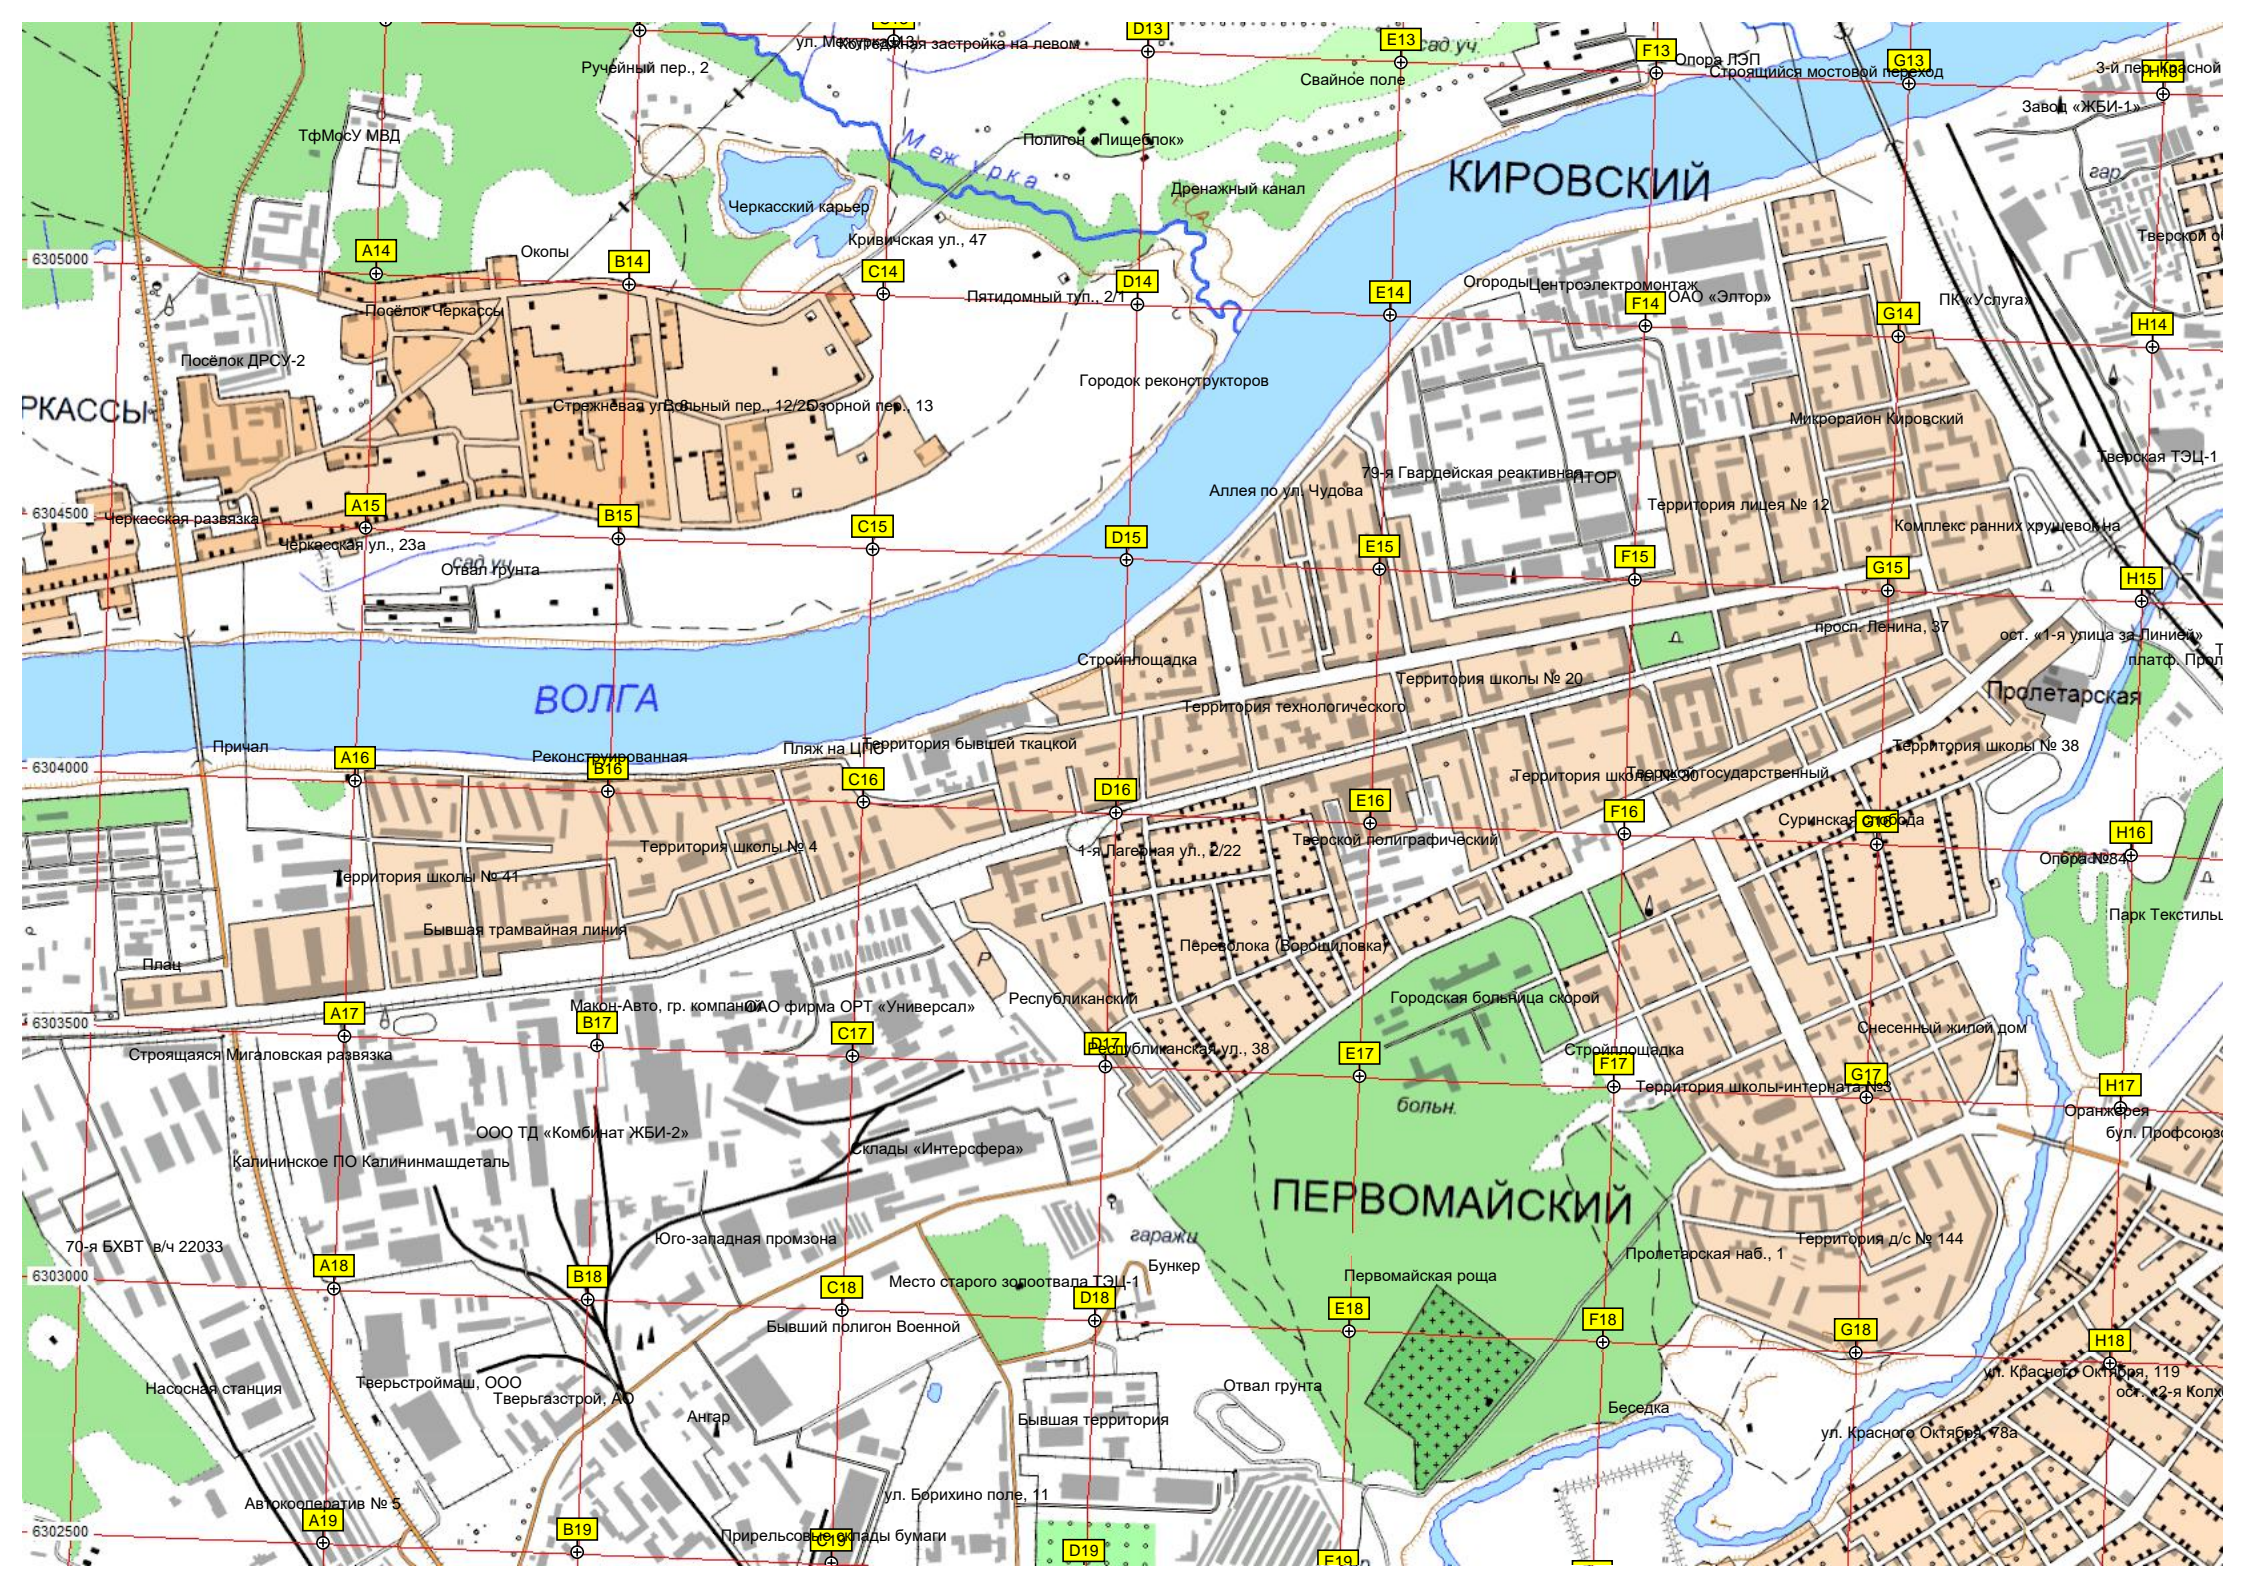

КИРОВСКИЙ

ПЕРВОМАЙСКИЙ

ВОЛГА

Межурка

ЧЕРКАССКИЙ

ЧЕРКАССКИЙ

ЧЕРКАССКИЙ

ЧЕРКАССКИЙ

ЧЕРКАССКИЙ

ЧЕРКАССКИЙ

ЧЕРКАССКИЙ

Посёлок Черкассы

Посёлок ДРСУ-2

Черкасская развязка

Причал

Площадь

Строящаяся Мигаловская развязка

Насосная станция

Автокооператив № 5

Окопы

Стражневая ул.

Отвал грунта

Реконструированная

Бывшая трамвайная линия

ООО ТД «Комбинат ЖБИ-2»

Юго-западная промзона

Приельсовские склады бумаги

Кривичская ул., 47

Пятидомный туп., 2/1

Пляж на ЦП

Территория школы № 4

Макод-Авто, гр. компан

Склады «Интерсфера»

Бывший полигон Военной

ул. Борихино поле, 11

Политгон «Пищевблок»

Городок реконструкторов

Стройплощадка

Территория бывшей ткацкой

Республиканский

Место старого зоопарка ТЭЦ-1

Бывшая территория

Отвал грунта

Свайное поле

Аллея по ул. Чудова

Территория технологического

1-я Лагерьная ул., 2/22

Республиканская ул., 38

Бункер

Отвал грунта

Огороды

79-я Гвардейская реактивна

Территория школы № 20

Тверской полиграфический

Стройплощадка

Первомайская роща

Беседка

ОАО «Элтор»

Территория лицея № 12

Территория школы № 38

Суринская

Территория школы интерната № 2

Пролетарская наб., 1

ул. Красного Октября, 78а

ПК «Услуга»

Комплекс ранних хрущёвок на

просп. Ленина, 37

Территория школы № 38

Снесенный жилой дом

Территория д/с № 144

ул. Красного Октября, 119

Тверской

Тверская ТЭЦ-1

ост. «1-я улица за Линией»

Опорова

Оранжерея

ул. Красного Октября, 119

ост. «2-я Колл»

6305000

6304500

6304000

6303500

6303000

6302500

A14

A15

A16

A17

A18

A19

B14

B15

B16

B17

B18

B19

C14

C15

C16

C17

C18

C19

D14

D15

D16

D17

D18

D19

E14

E15

E16

E17

E18

E19

F14

F15

F16

F17

F18

F19

G14

G15

G16

G17

G18

G19

H14

H15

H16

H17

H18

H19