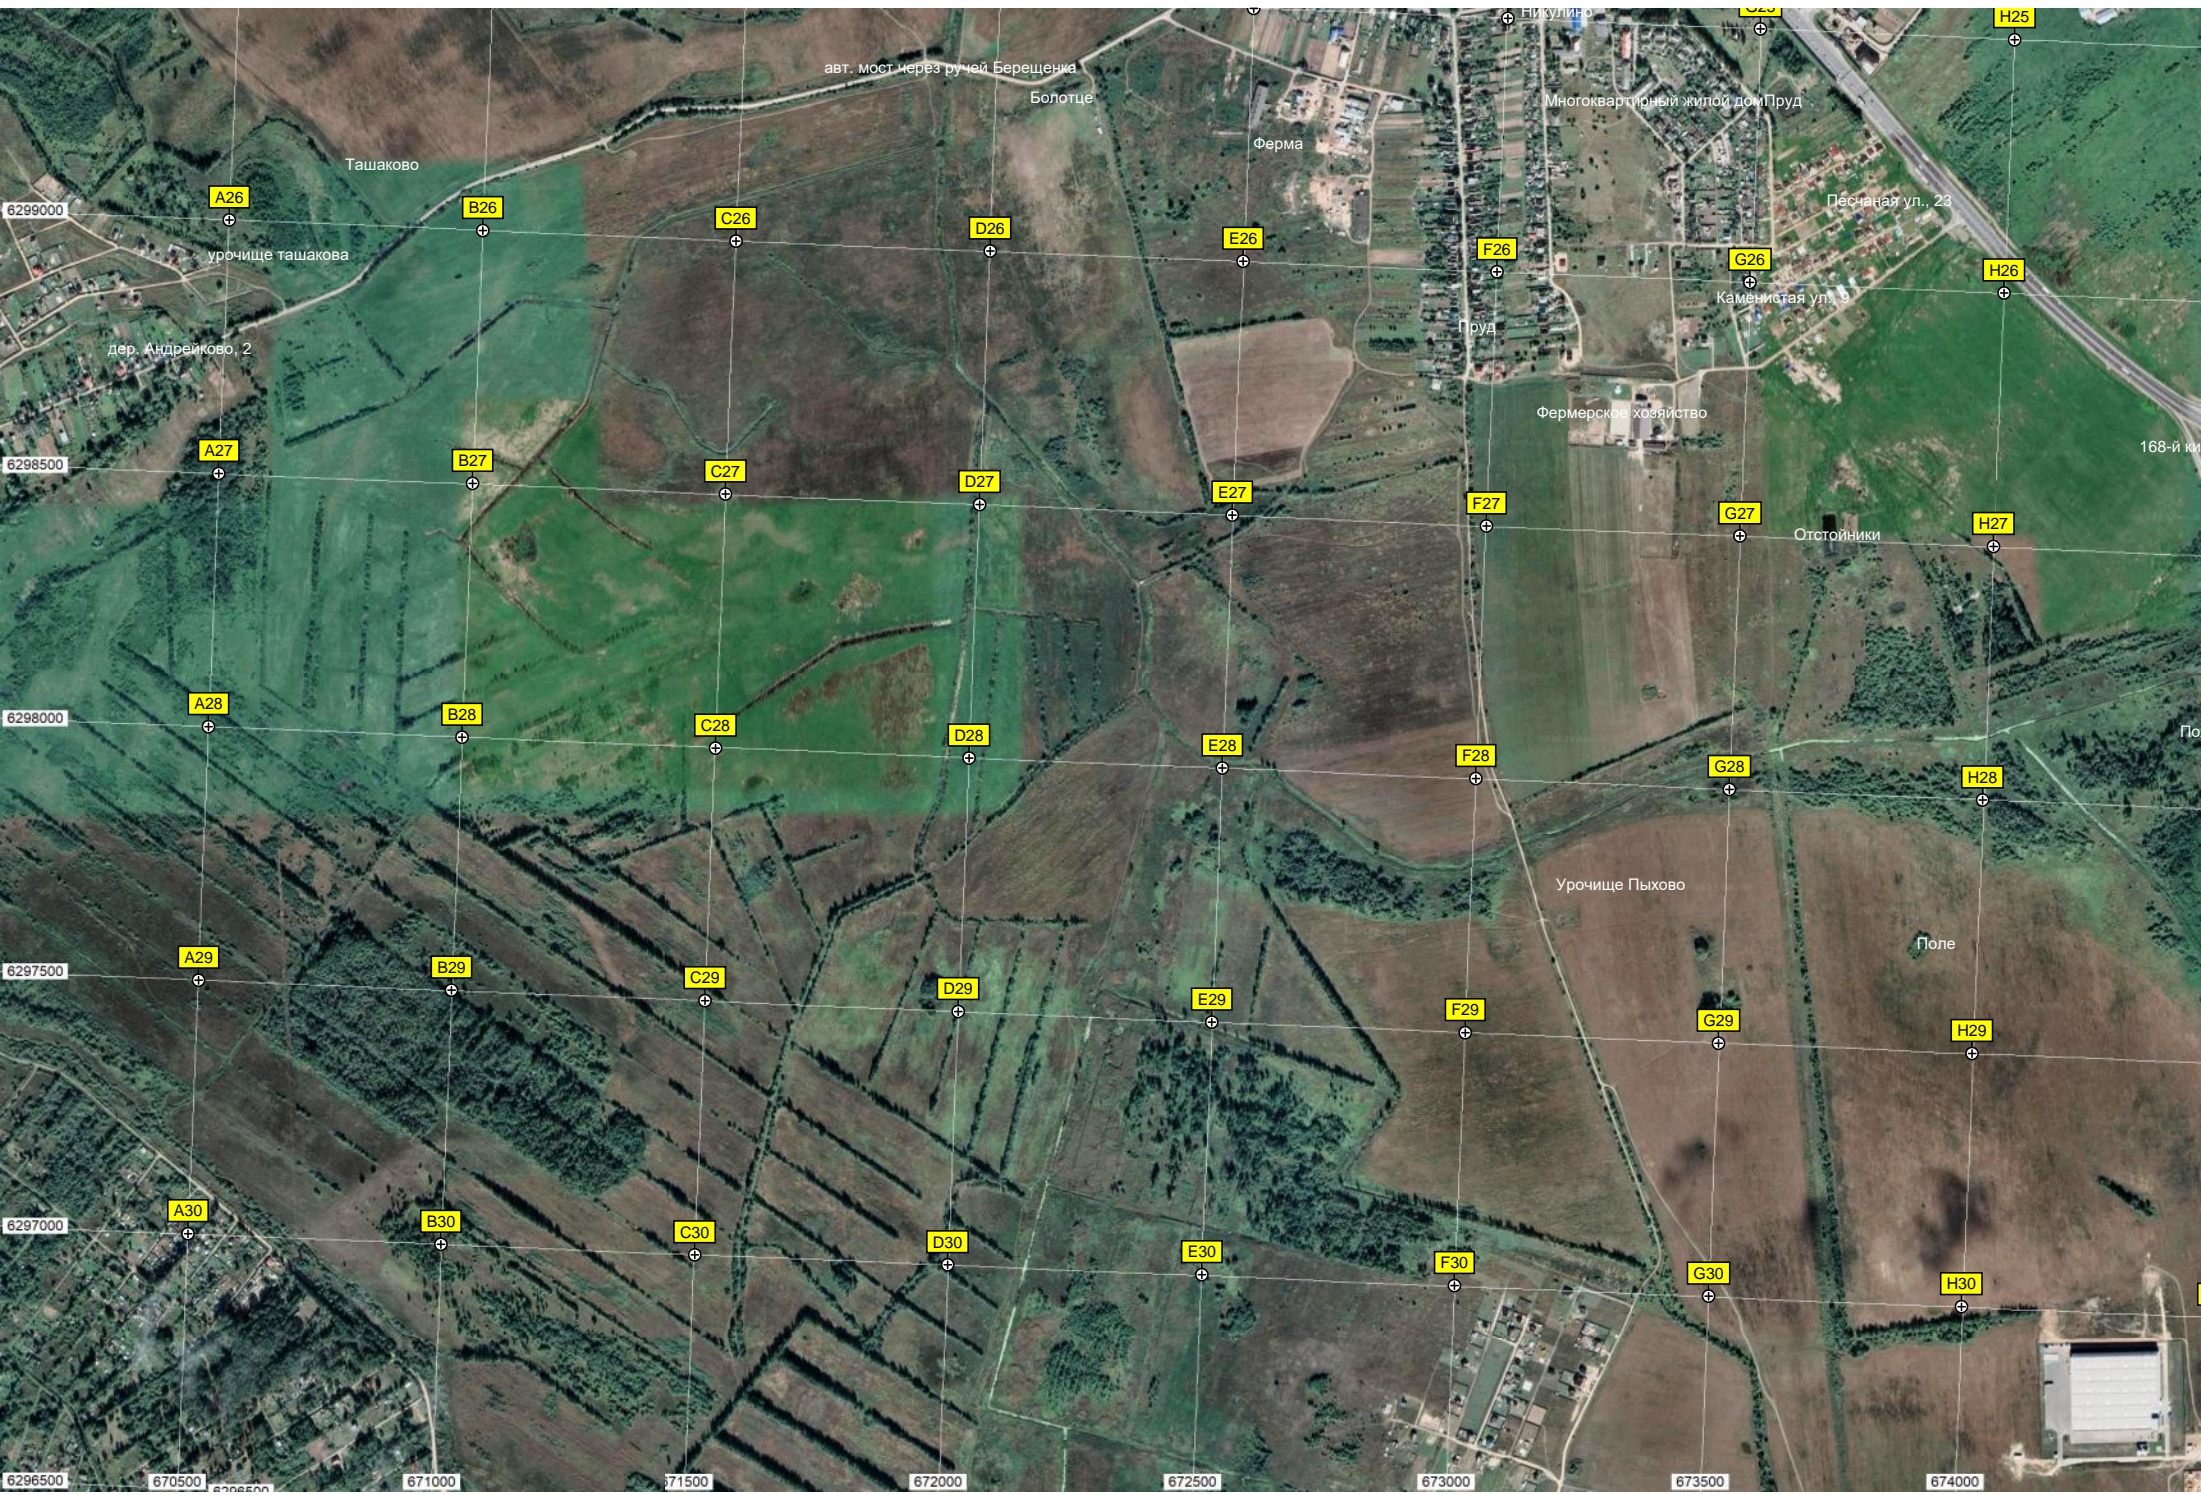

6299000

6298500

6298000

6297500

6297000

6296500

A26

B26

C26

D26

E26

F26

G26

H26

H25

A27

B27

C27

D27

E27

F27

G27

H27

A28

B28

C28

D28

E28

F28

G28

H28

A29

B29

C29

D29

E29

F29

G29

H29

A30

B30

C30

D30

E30

F30

G30

H30

670500

671000

671500

672000

672500

673000

673500

674000

авт. мост через ручей Берещенка

Болотце

Ферма

Многоквартирный жилой дом Пруд

Песчаная ул., 23

Каменистая ул., 9

Фермерское хозяйство

Отстойники

Урочище Пыхово

Поле

дер. Андрейково, 2

Ташаково

урочище ташакова

Пруд

168-й км

По

Никольно