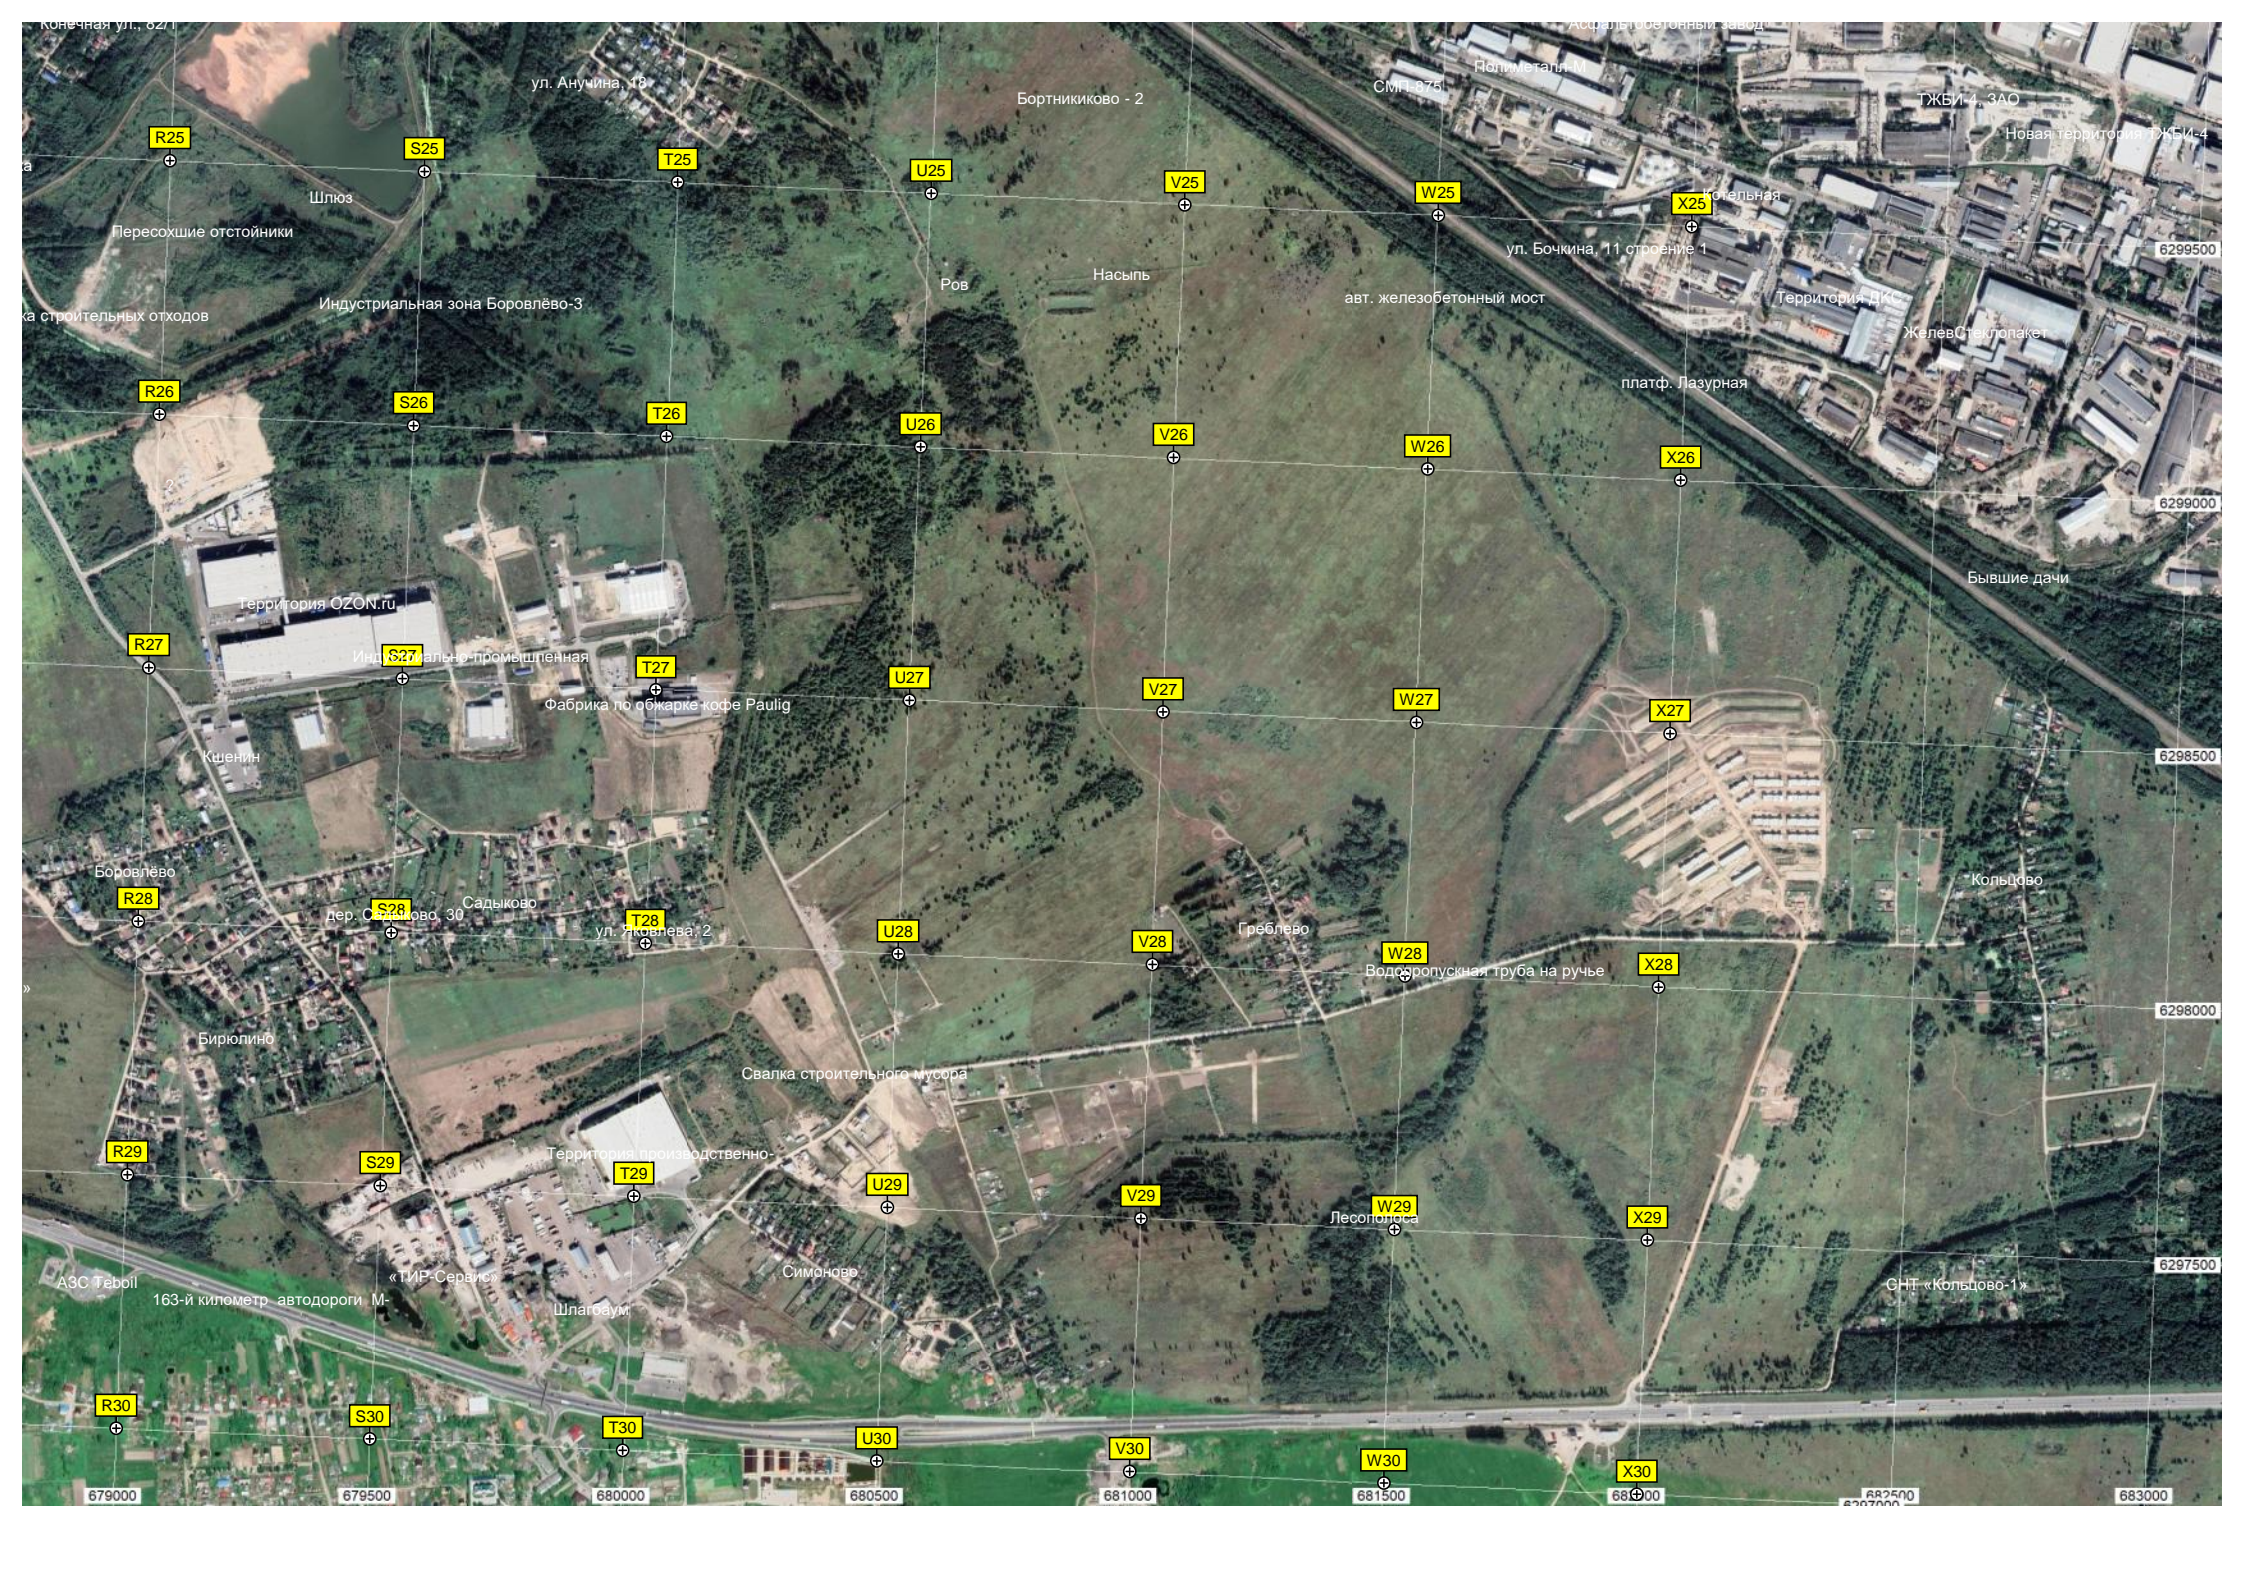

авт. мост через ручей Берещенка

Болотце

Ферма

Многоквартирный жилой дом Пруд

Песчаная ул., 23

Каменистая ул., 9

Фермерское хозяйство

Отстойники

Урочище Пыхово

Поле

дер. Андрейково, 2

Ташаково

урочище ташакова

Пруд

168-й км

По

Никольно

Конецная ул., 627/1
ул. Анучина, 18
Бортниково - 2
СМП-875
Полиметалл
Асфальтобетонный завод
ГЖБИ-4, ЗАО
Новая территория ГЖБИ-4
Шлюз
Пересошие отстойники
Индустриальная зона Боровлёво-3
Ров
Насыпь
авт. железобетонный мост
ул. Бочкина, 11 строение 1
Территория ДК
Железобетонный завод
6299500
ка строительных отходов
Территория OZON.ru
Территория ДК
Железобетонный завод
6299000
R25 S25 T25 U25 V25 W25 X25
R26 S26 T26 U26 V26 W26 X26
Индустриальная промышленная зона
Фабрика по обжарке кофе Paulig
Кшенин
6298500
R27 S27 T27 U27 V27 W27 X27
Боровлёво
дер. Садыково, 30
Садыково
ул. Яковлева, 2
Греблево
Кольцово
6298000
R28 S28 T28 U28 V28 W28 X28
Бирюлино
Свалка строительного мусора
Территория производственно-
«ГИР-Сервис»
Шлагбаум
Симоново
Лесополоса
Водопроводная труба на ручье
6297500
R29 S29 T29 U29 V29 W29 X29
АЭС Тавол
163-й километр автодороги М-
6297000
R30 S30 T30 U30 V30 W30 X30
679000 679500 680000 680500 681000 681500 682000 682500 683000