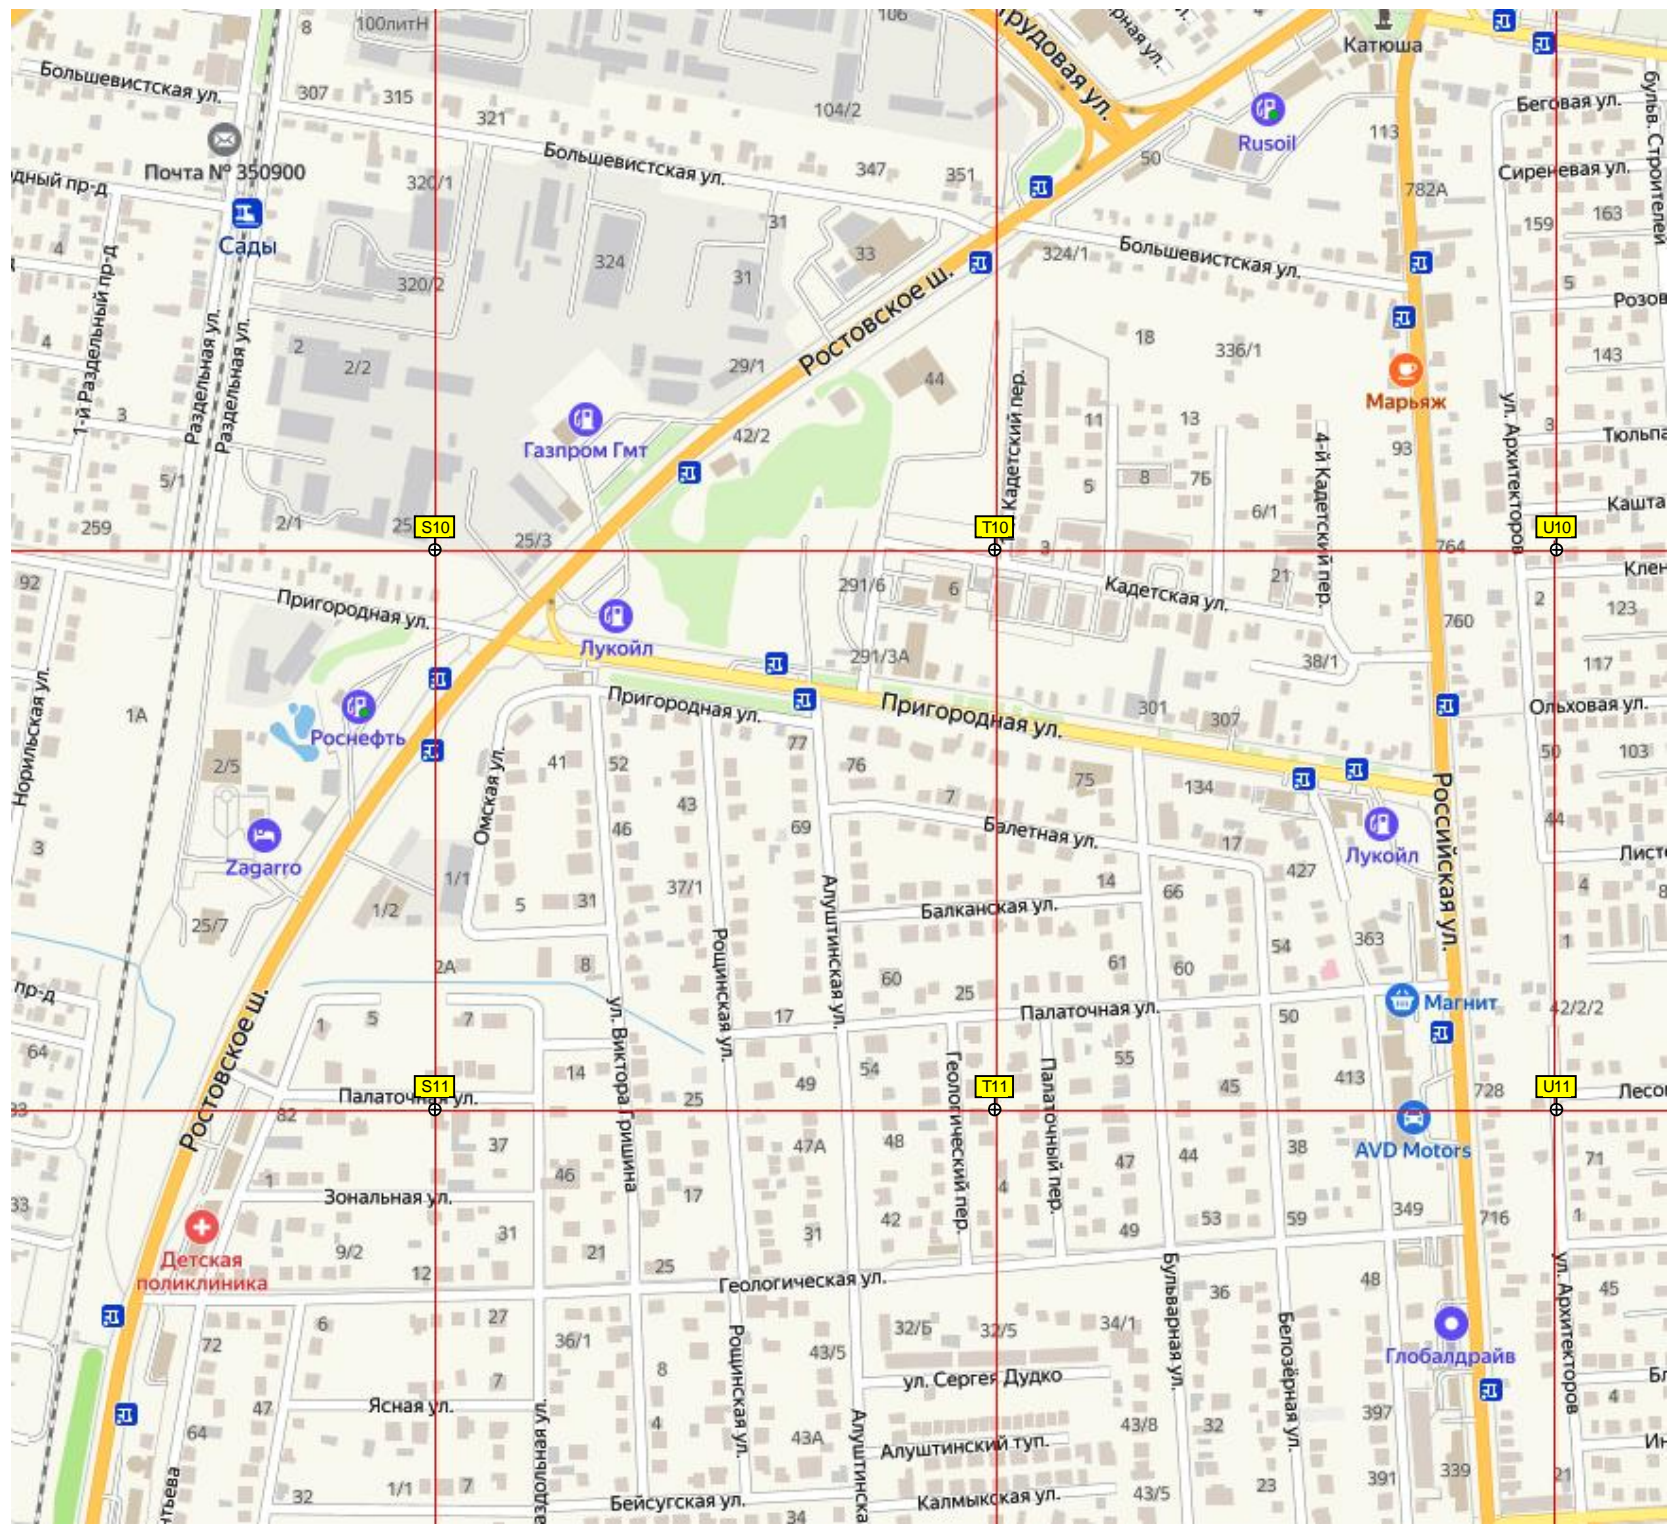

Пригородная ул.

Римский просп.

Булонская ул.

Нормандская ул.

Прованская ул.

ул. Писателя Степанова

4-й пр-д Писателя Степанова

3-й пр-д Писателя Степанова

2-й пр-д Писателя Степанова

Family holidays

ул. им. Писателя Василенко

ул. Писателя В.П. Неподоба

ул. им. Атамана Евдокимова

ул. им. Атамана Евдокимова

Зелёная

K12

L14

M14

N14

ул. Григория Булгакова

ул. Григория Булгакова

ш. Ближний Западный Обход

03К-580

Микрорайон Красная площадь