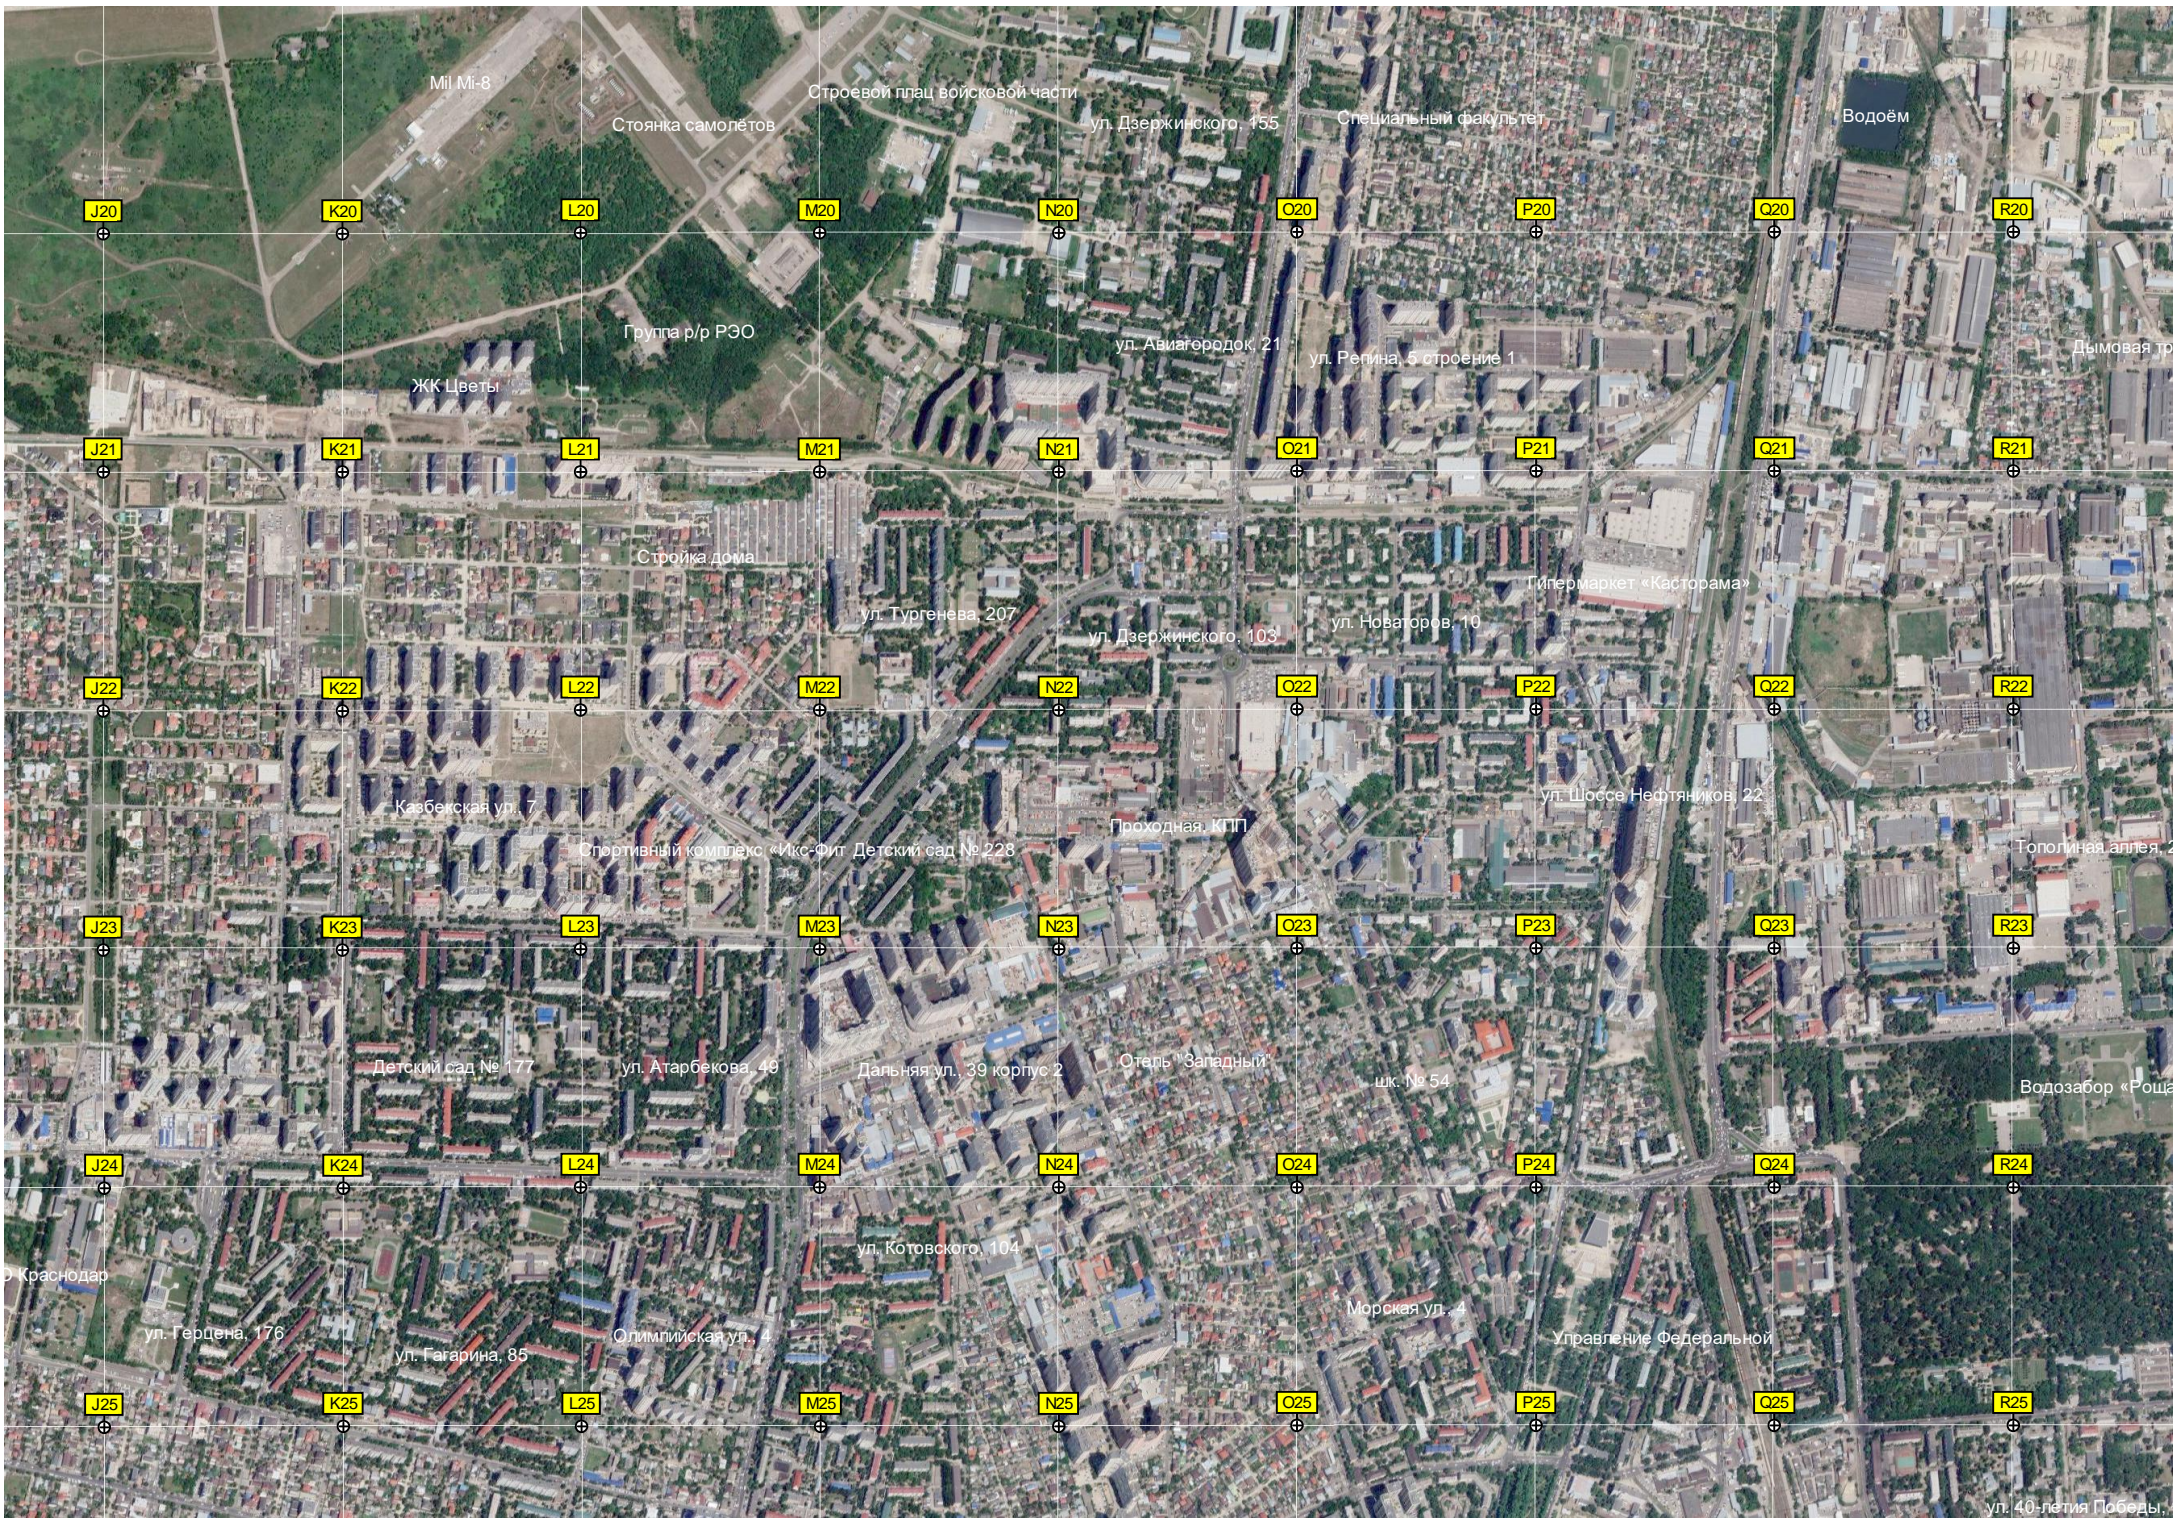

J20

K20

L20

M20

N20

O20

P20

Q20

R20

J21

K21

L21

M21

N21

O21

P21

Q21

R21

J22

K22

L22

M22

N22

O22

P22

Q22

R22

J23

K23

L23

M23

N23

O23

P23

Q23

R23

J24

K24

L24

M24

N24

O24

P24

Q24

R24

J25

K25

L25

M25

N25

O25

P25

Q25

R25

Мил Ми-8

Стройка самолётов

Строевой плац войсковой части

ул. Дзержинского, 155

Специальный факультет

Водоём

ЖК Цветы

Группа р/р РЗО

ул. Авиагородок, 21

ул. Регина, 5 строение 1

Дымовая труба

Стройка дома

ул. Тургенева, 207

ул. Дзержинского, 103

ул. Новаторов, 10

Гипермаркет «Касторама»

Кавказская ул. 7

Спортивный комплекс «Икс-Фит» Детский сад № 228

Проходная, КПП

ул. Шоссе Нефтяников, 22

Тополиная аллея, 2

Детский сад № 177

ул. Атарбекова, 49

Дальняя ул. 39 корпус 2

Сталь "Западный"

шк. № 54

Водозабор «Роща»

Краснодар

ул. Герцена, 176

ул. Гагарина, 85

Олимпийская ул. 4

ул. Котовского, 104

Морская ул. 4

Управление Федеральной

ул. 40-летия Победы,