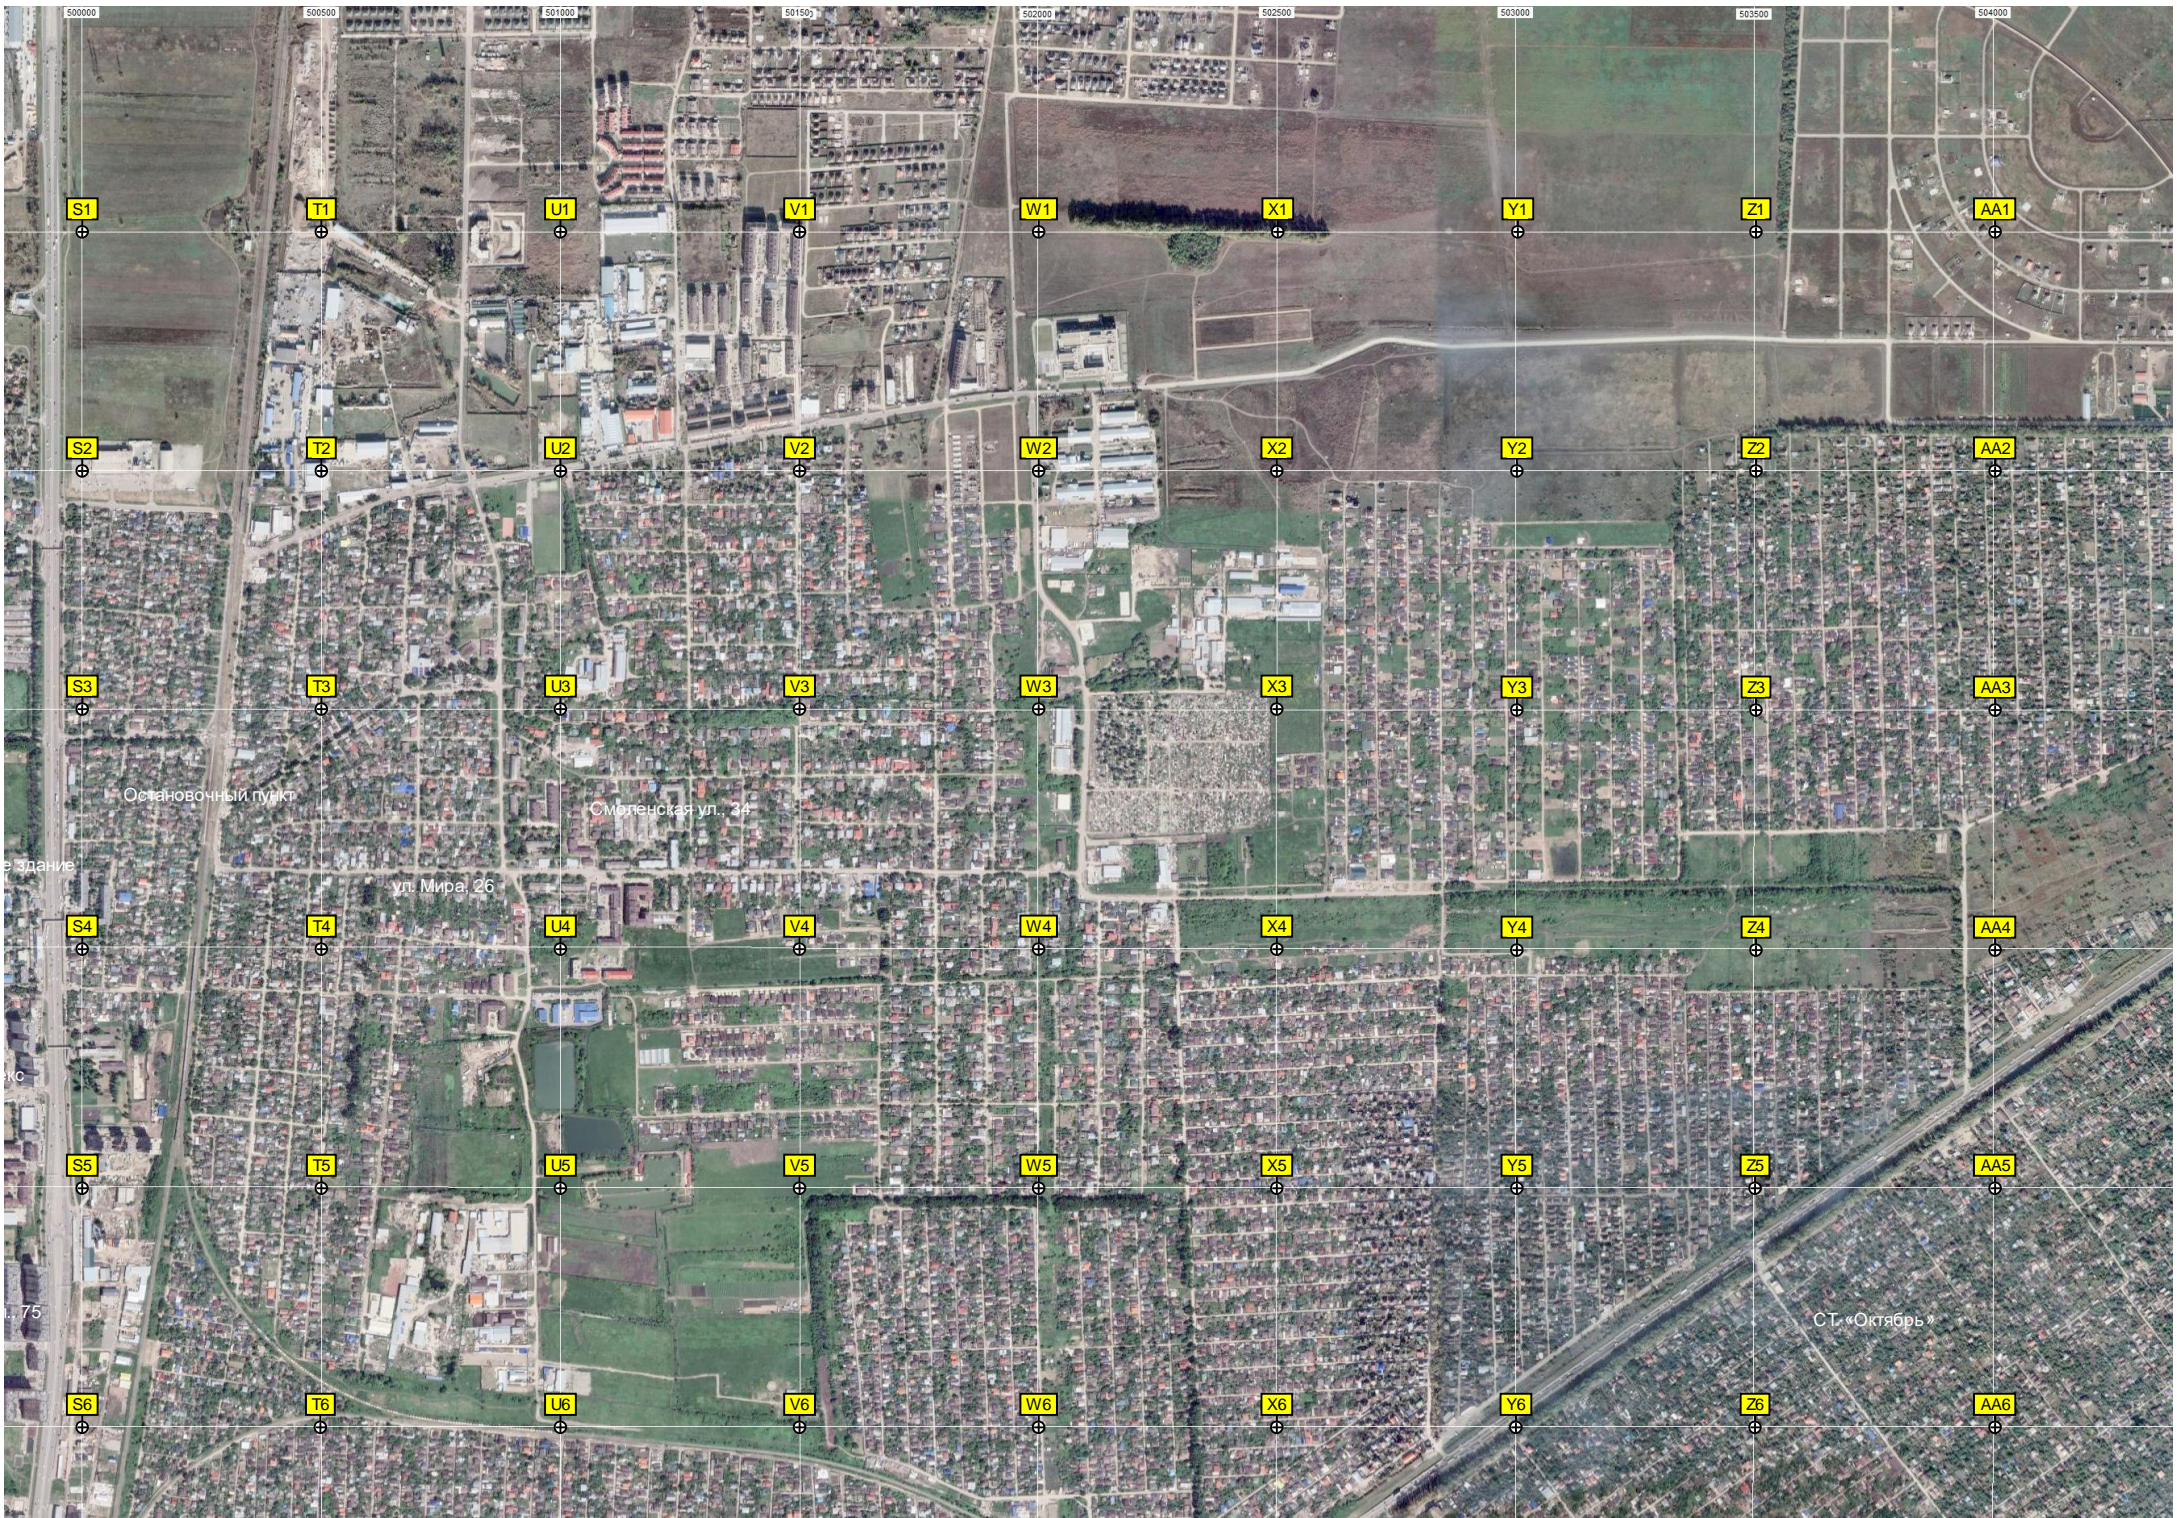

пос. Совхоза «Прогресс» пос. Совхоза «Прогресс» 30

Яблоневый сад

Административно

Парадный компл

Душистая ул

строящийся жилой дом

4998500

A7