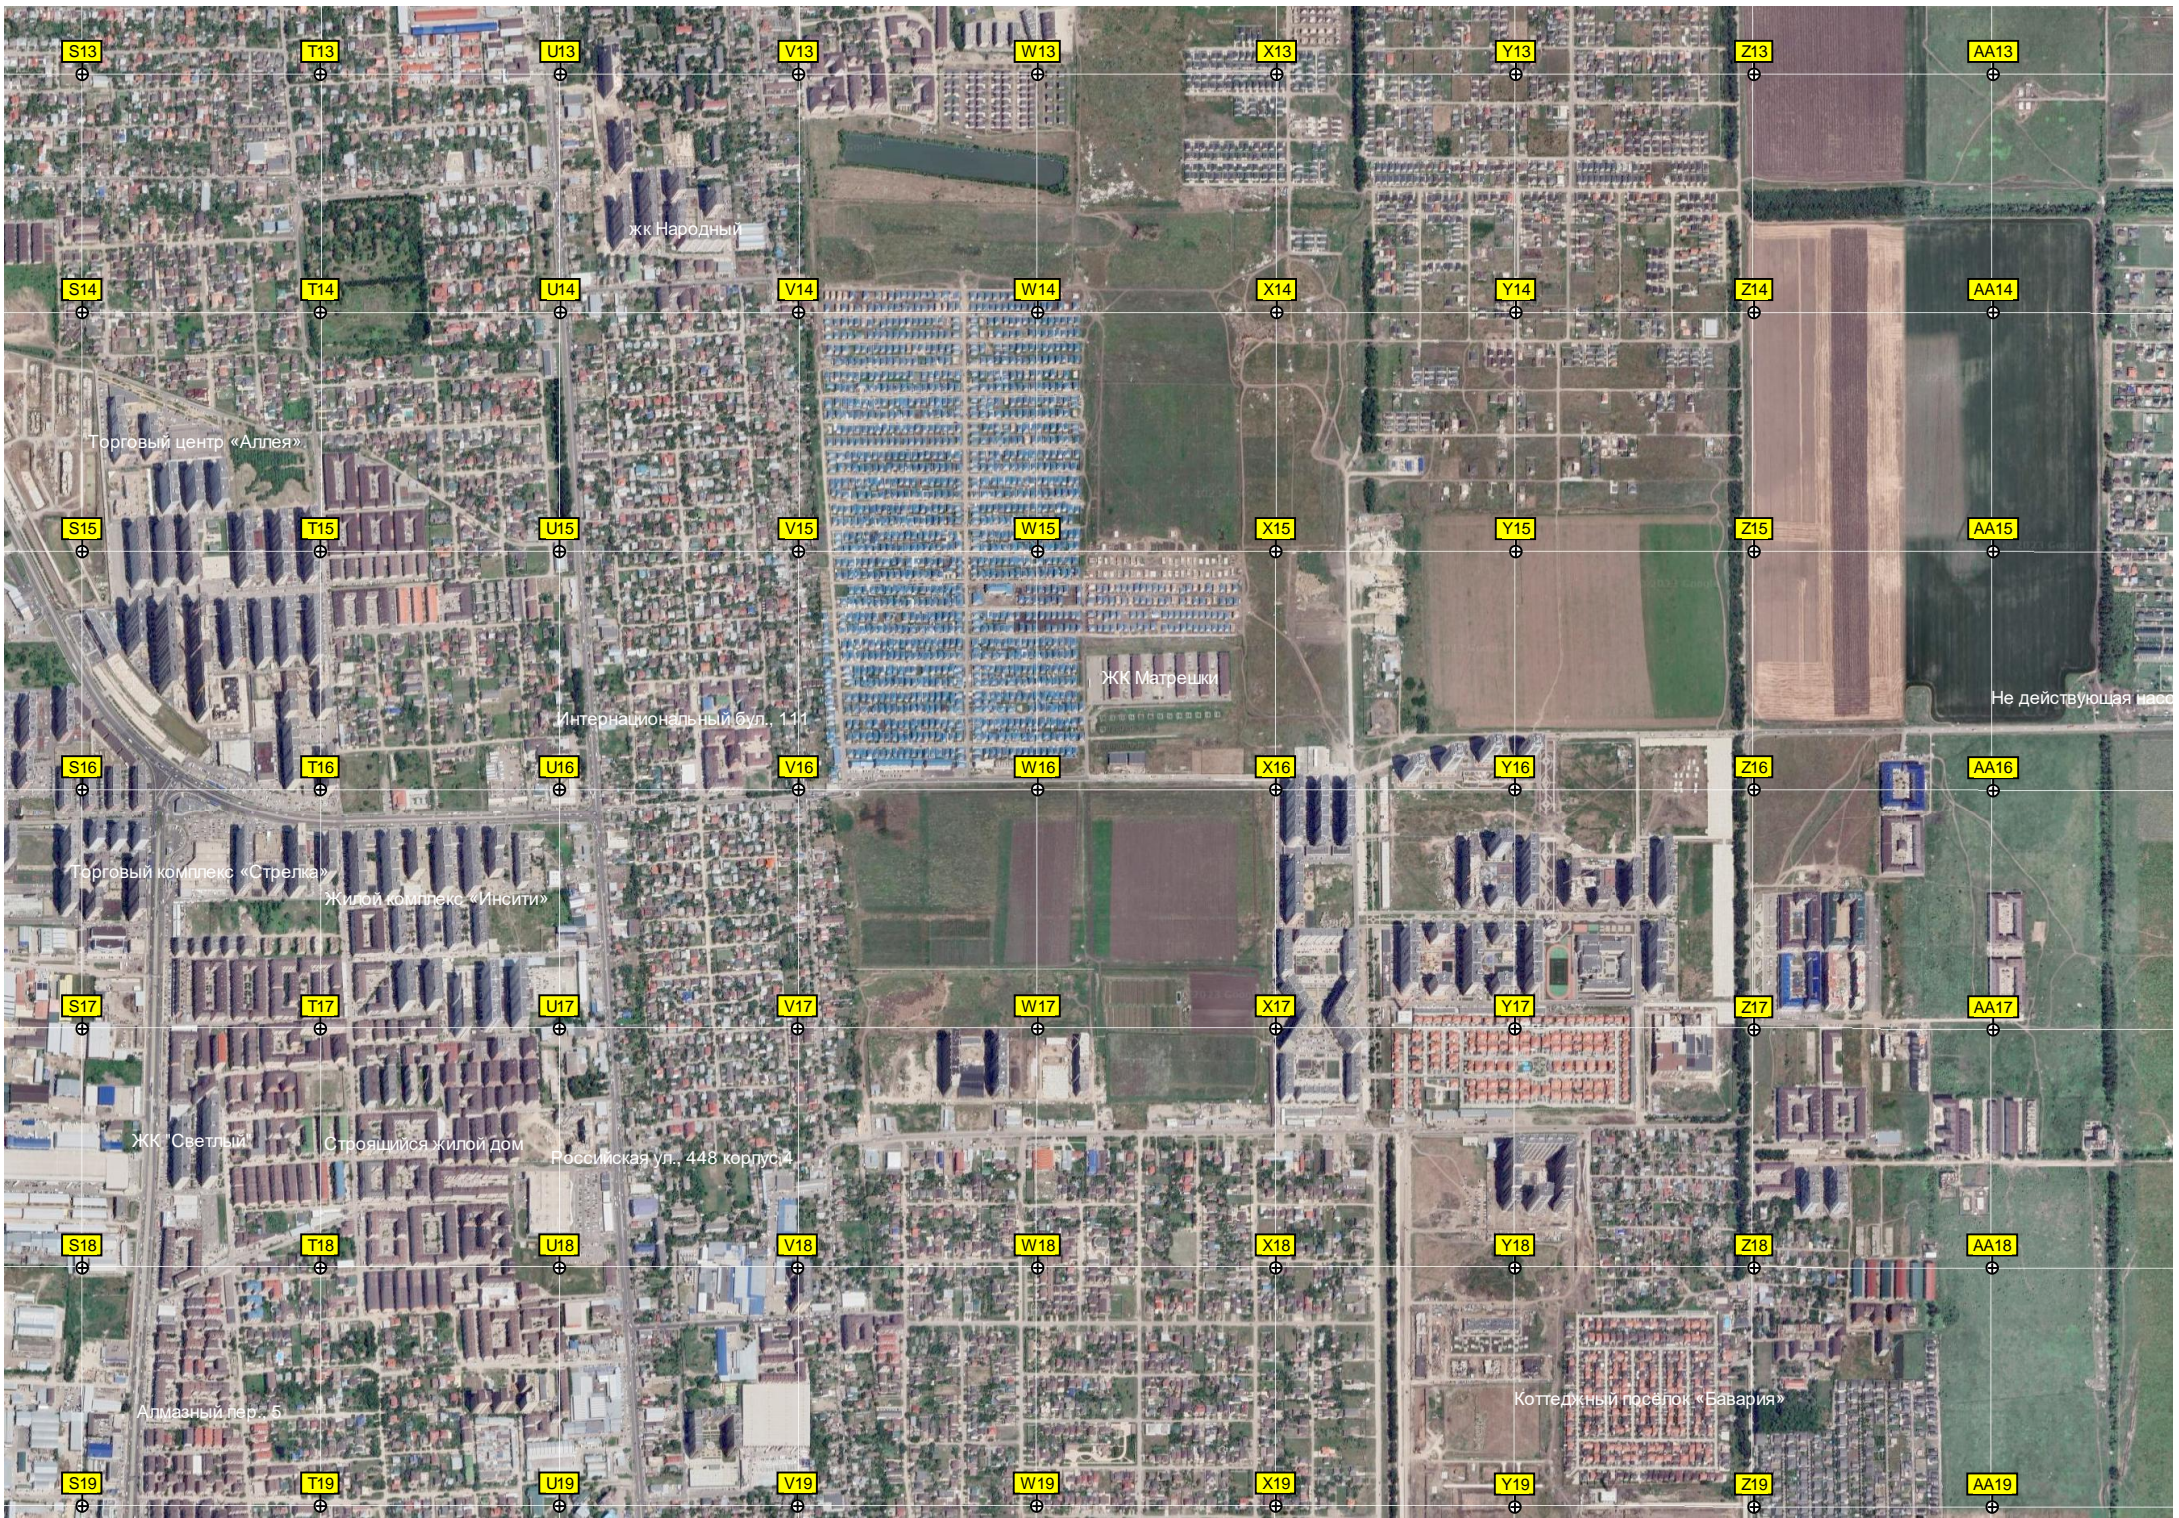

S13

T13

U13

V13

W13

X13

Y13

Z13

AA13

S14

T14

U14

V14

W14

X14

Y14

Z14

AA14

S15

T15

U15

V15

W15

X15

Y15

Z15

AA15

S16

T16

U16

V16

W16

X16

Y16

Z16

AA16

S17

T17

U17

V17

W17

X17

Y17

Z17

AA17

S18

T18

U18

V18

W18

X18

Y18

Z18

AA18

S19

T19

U19

V19

W19

X19

Y19

Z19

AA19

ЖК Народный

Торговый центр «Аллея»

ЖК Матрешки

Интернациональный бул. 111

Не действующая масса

Торговый комплекс «Стрелка»

Жилой комплекс «Инсити»

ЖК «Светлый»

Строящийся жилой дом

Российская ул., 448 корпус 4

Алмазный пер. 5

Коттеджный посёлок «Бавария»