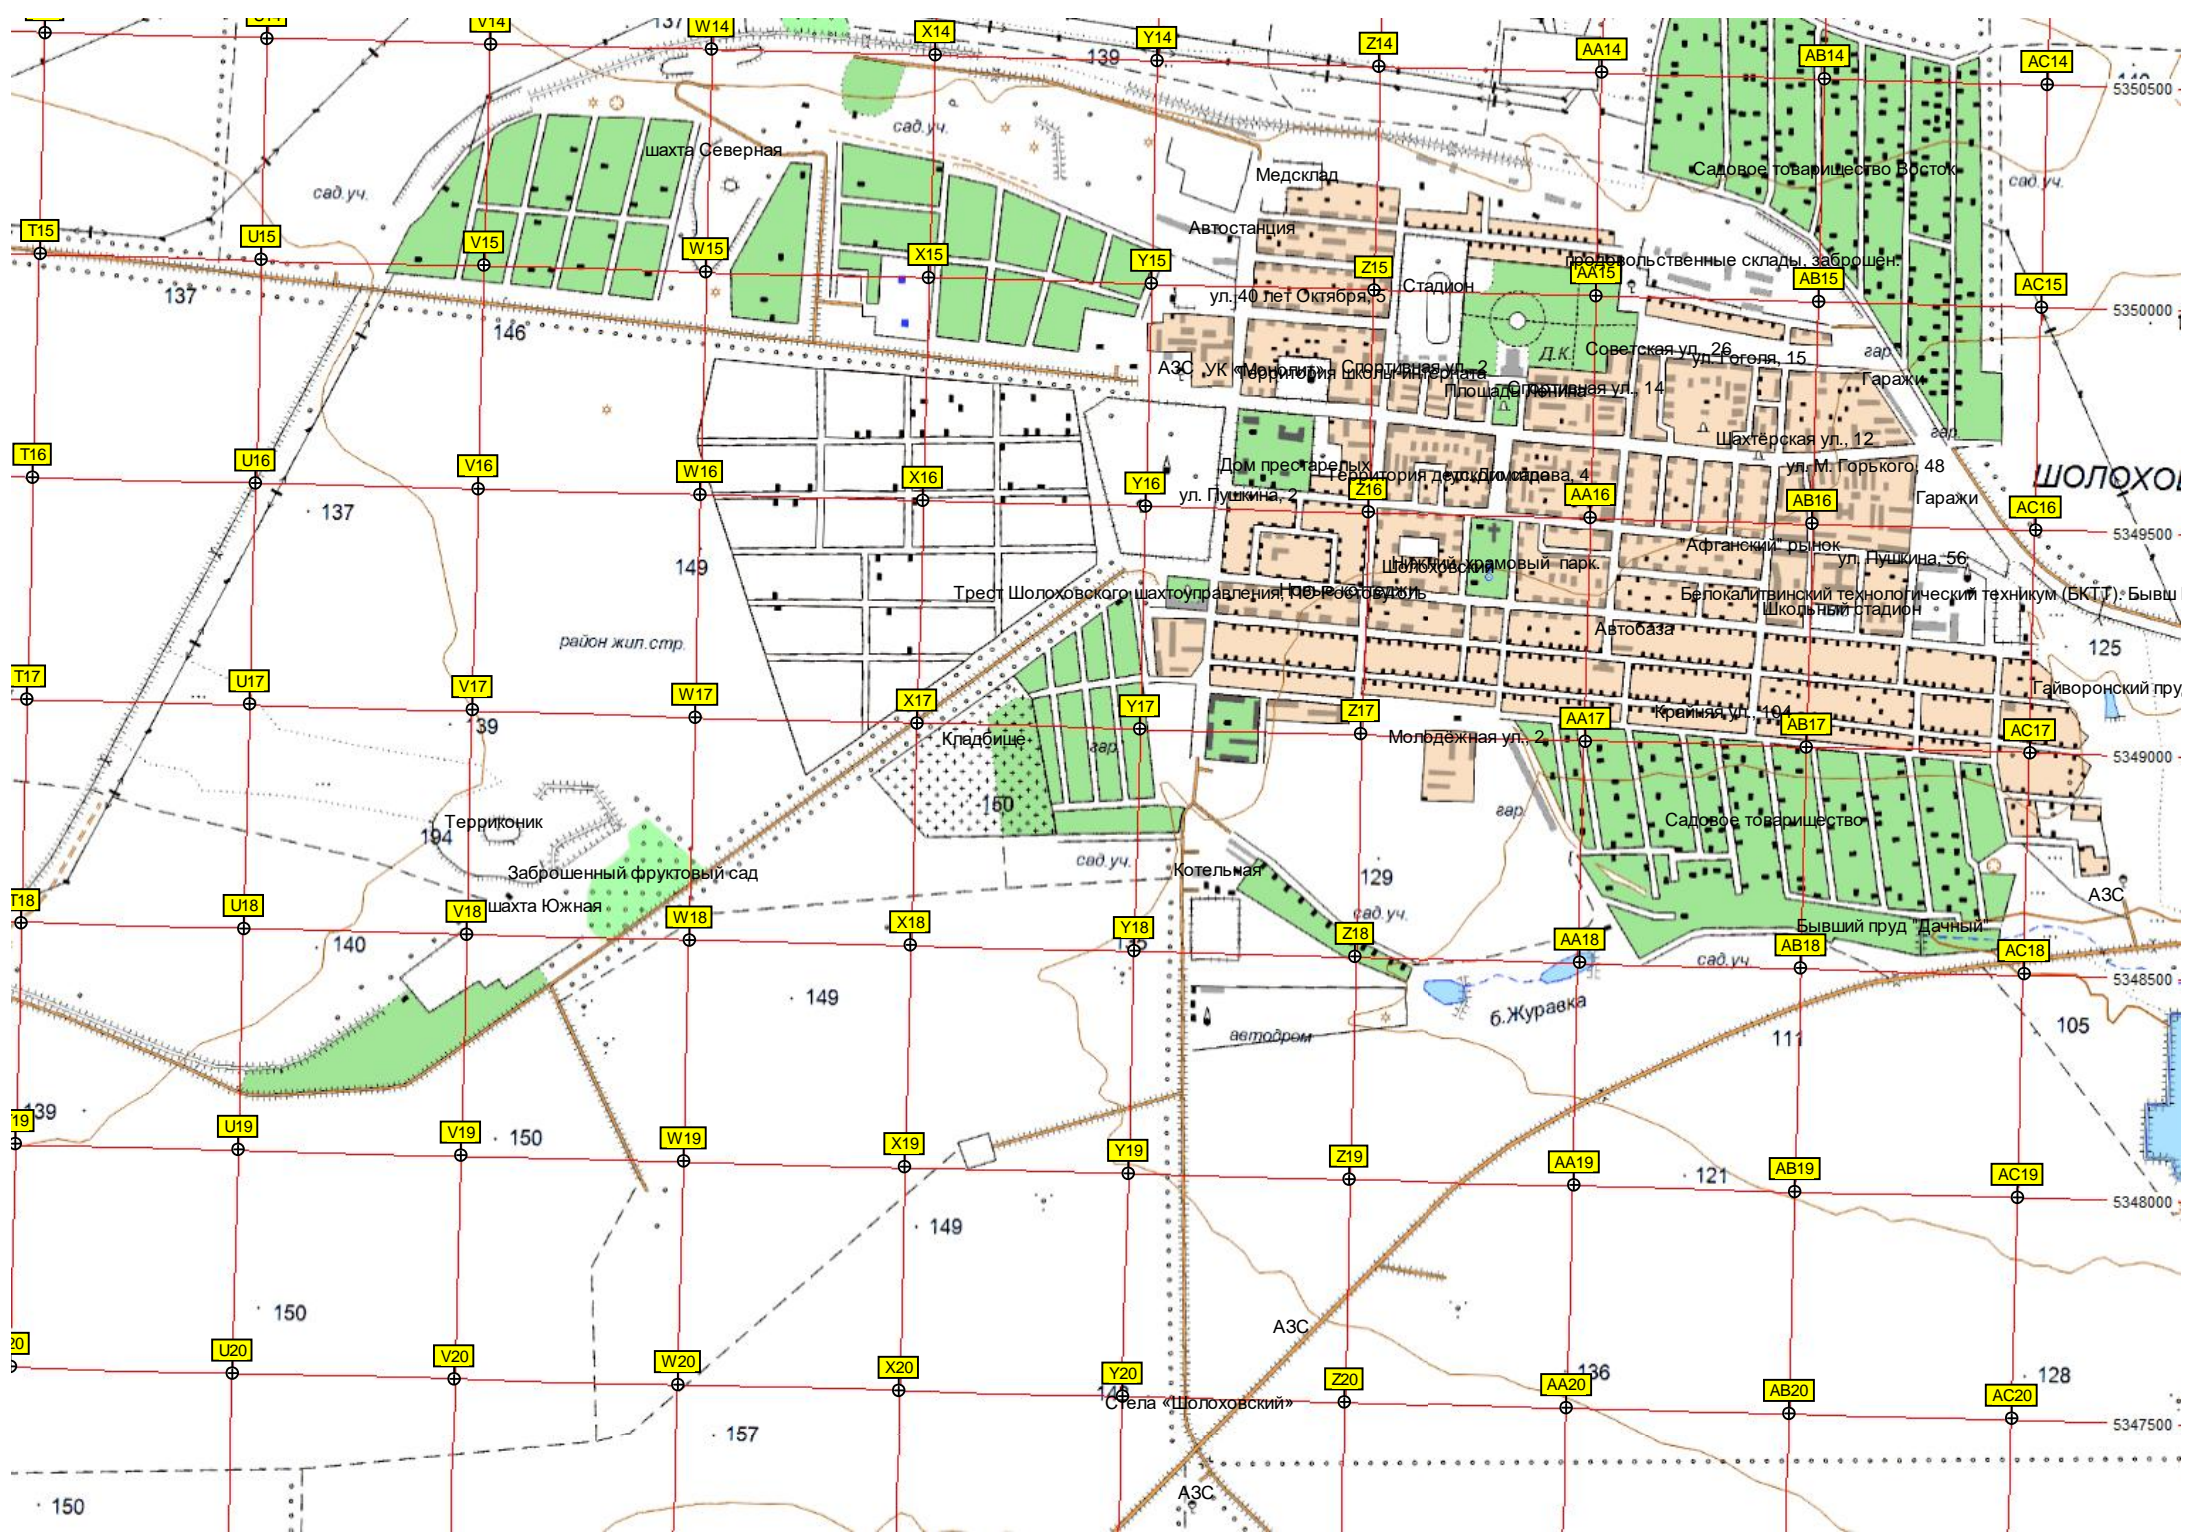

Памятный знак основателям хуторов Федору Свищареву и Василию Рудакову

Пешеходный мост

Горняцкий хлебоприемный пункт

шахта Северная

Медсклад

Садовое товарищество Восток

Автостанция

Стадийон

предельнольственные склады, заброшен.

Трест Шолоховского шахтоуправления, Червонодонецький

Советская ул. 26

Площадь Октябрьная ул. 14

Шахтерская ул. 12

ул. М. Горького, 48

Шолоховский крамовый парк

Белокалитвинский технологический техникум (БКТТ): Бывш Школьный стадион

Автобаза

Крайняя ул. 104

Терриконик

Заброшенный фруктовый сад

шахта Южная

Котельная

гараж

Садовое товарищество

Бывший пруд "Дачный"

б. Журавка

Села «Шолоховский»

ШОЛОХОВ