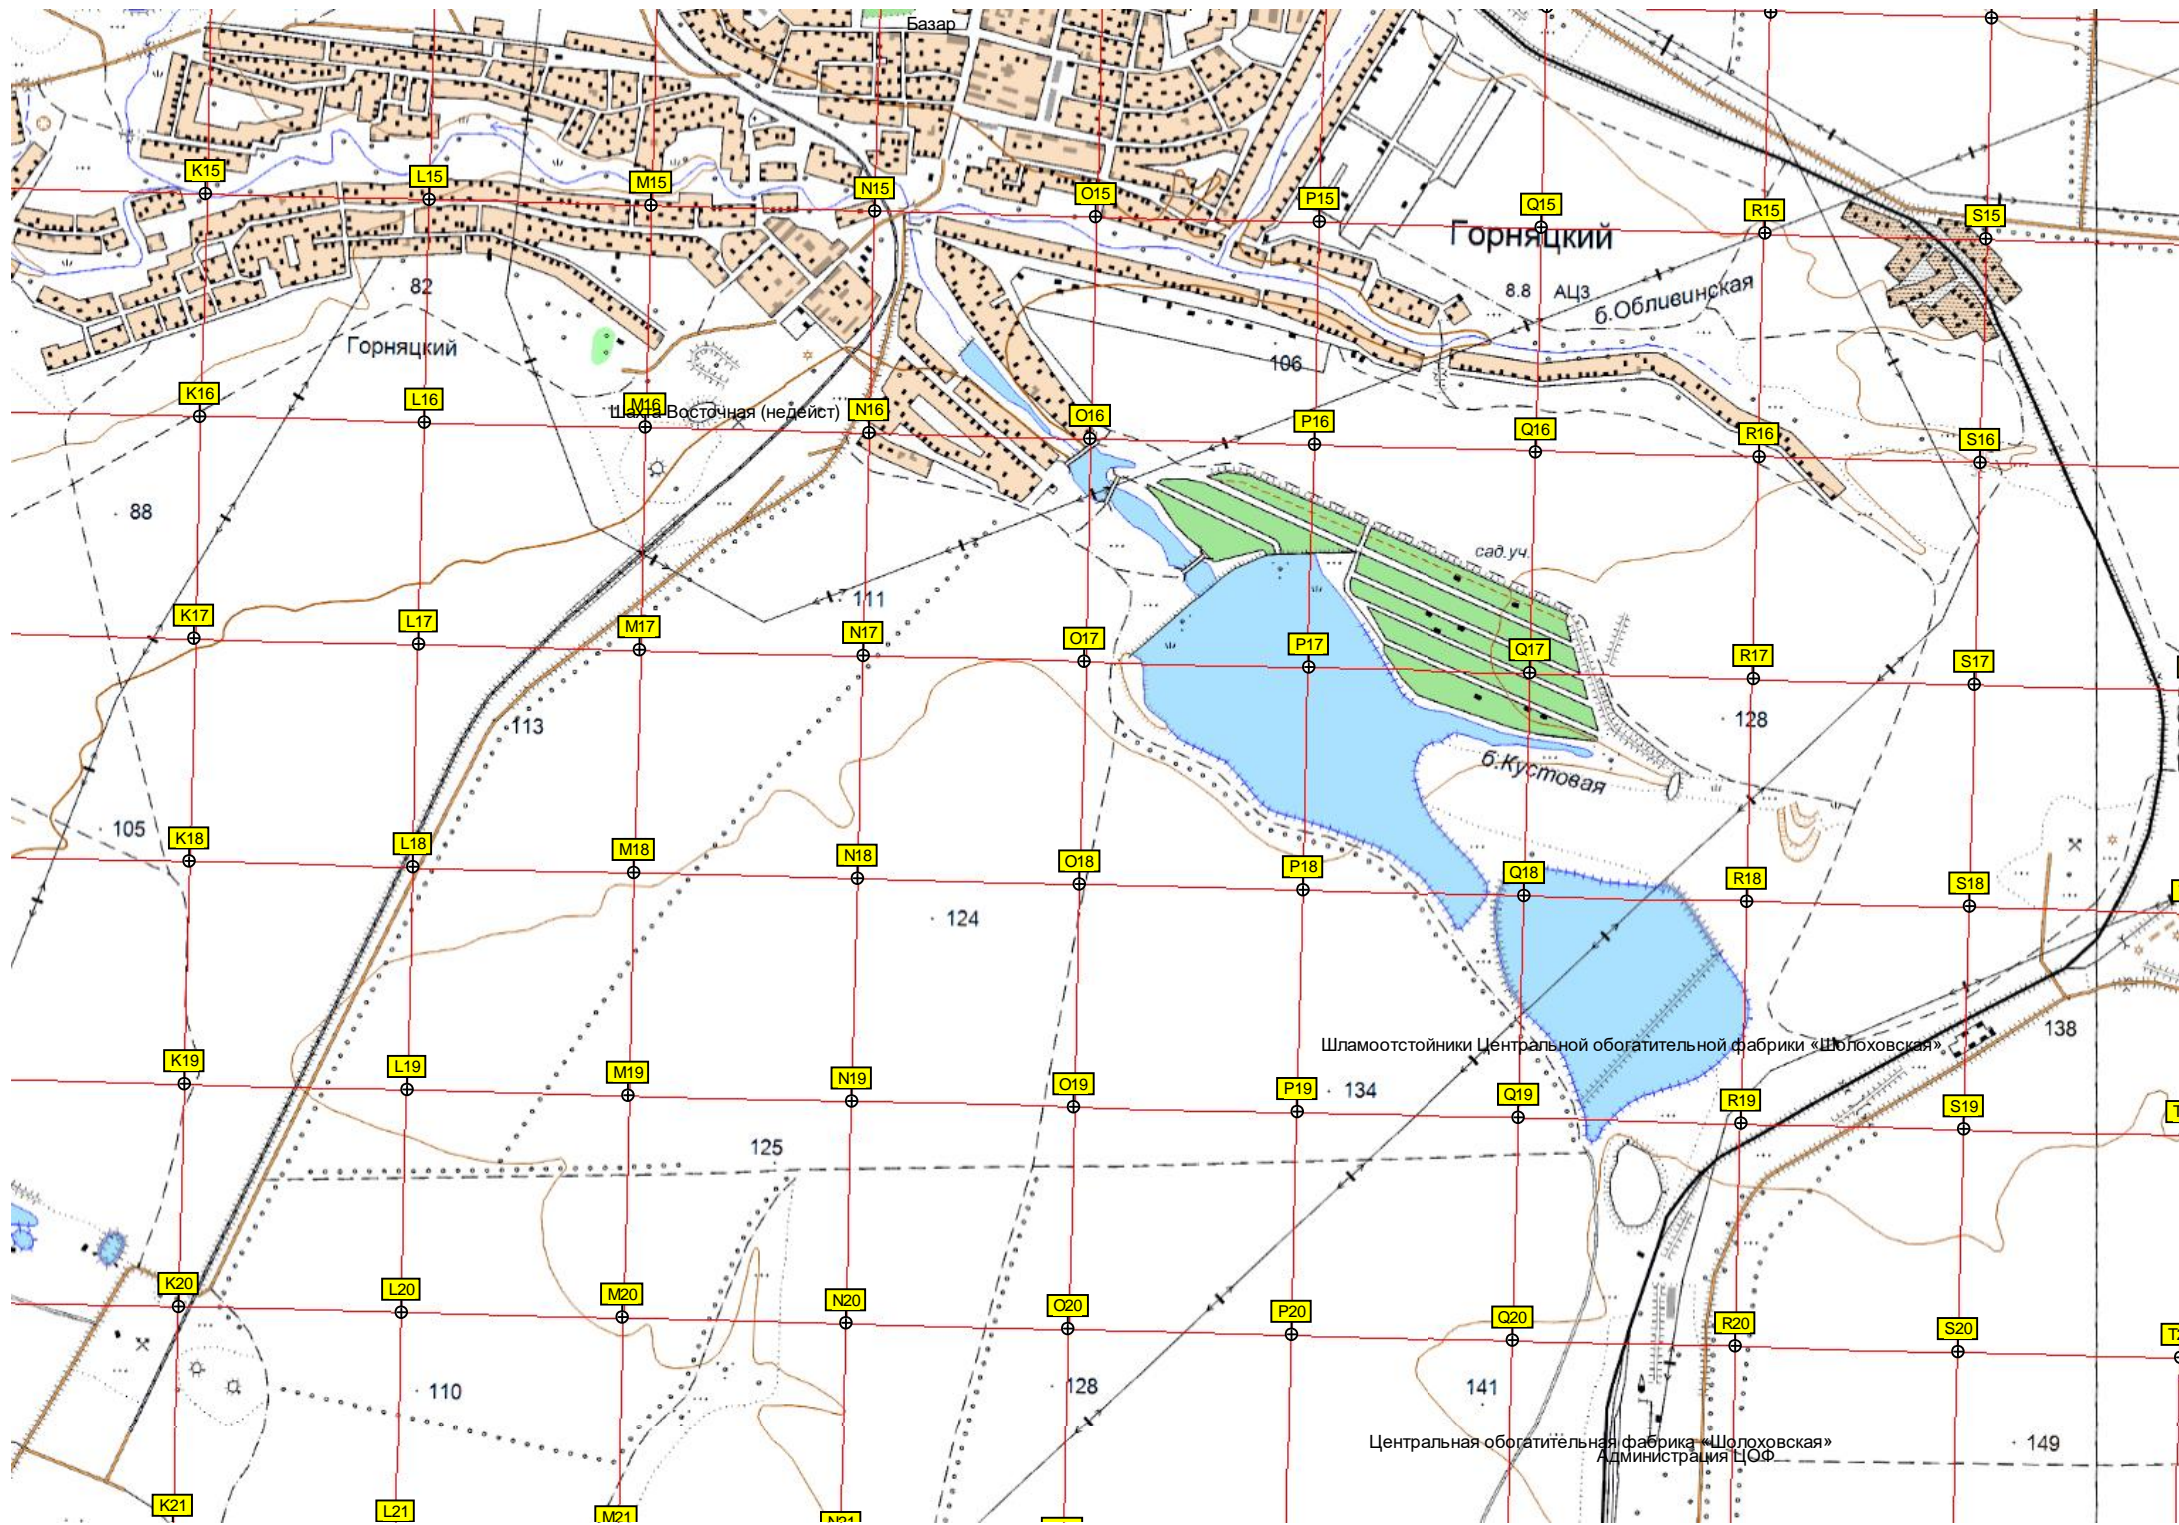

Памятный знак основателям хуторов Федору Свищареву и Василию Рудакову

Пешеходный мост

Горняцкий хлебоприемный пункт

шахта Северная

Медсклад

Садовое товарищество Восток

Автостанция

Стадийон

предельнольственные склады, заброшен.

Трест Шолоховского шахтоуправления, Червонодонецький

Советская ул. 26

Площадь Октябрьная ул. 14

Шахтерская ул. 12

ул. М. Горького, 48

Шолоховский крамовый парк

Белокалитвинский технологический техникум (БКТТ): Бывш Школьный стадион

Автобаза

Крайняя ул. 104

Терриконик

Заброшенный фруктовый сад

шахта Южная

Котельная

гараж

Садовое товарищество

Бывший пруд "Дачный"

б. Журавка

Села «Шолоховский»

ШОЛОХОВ