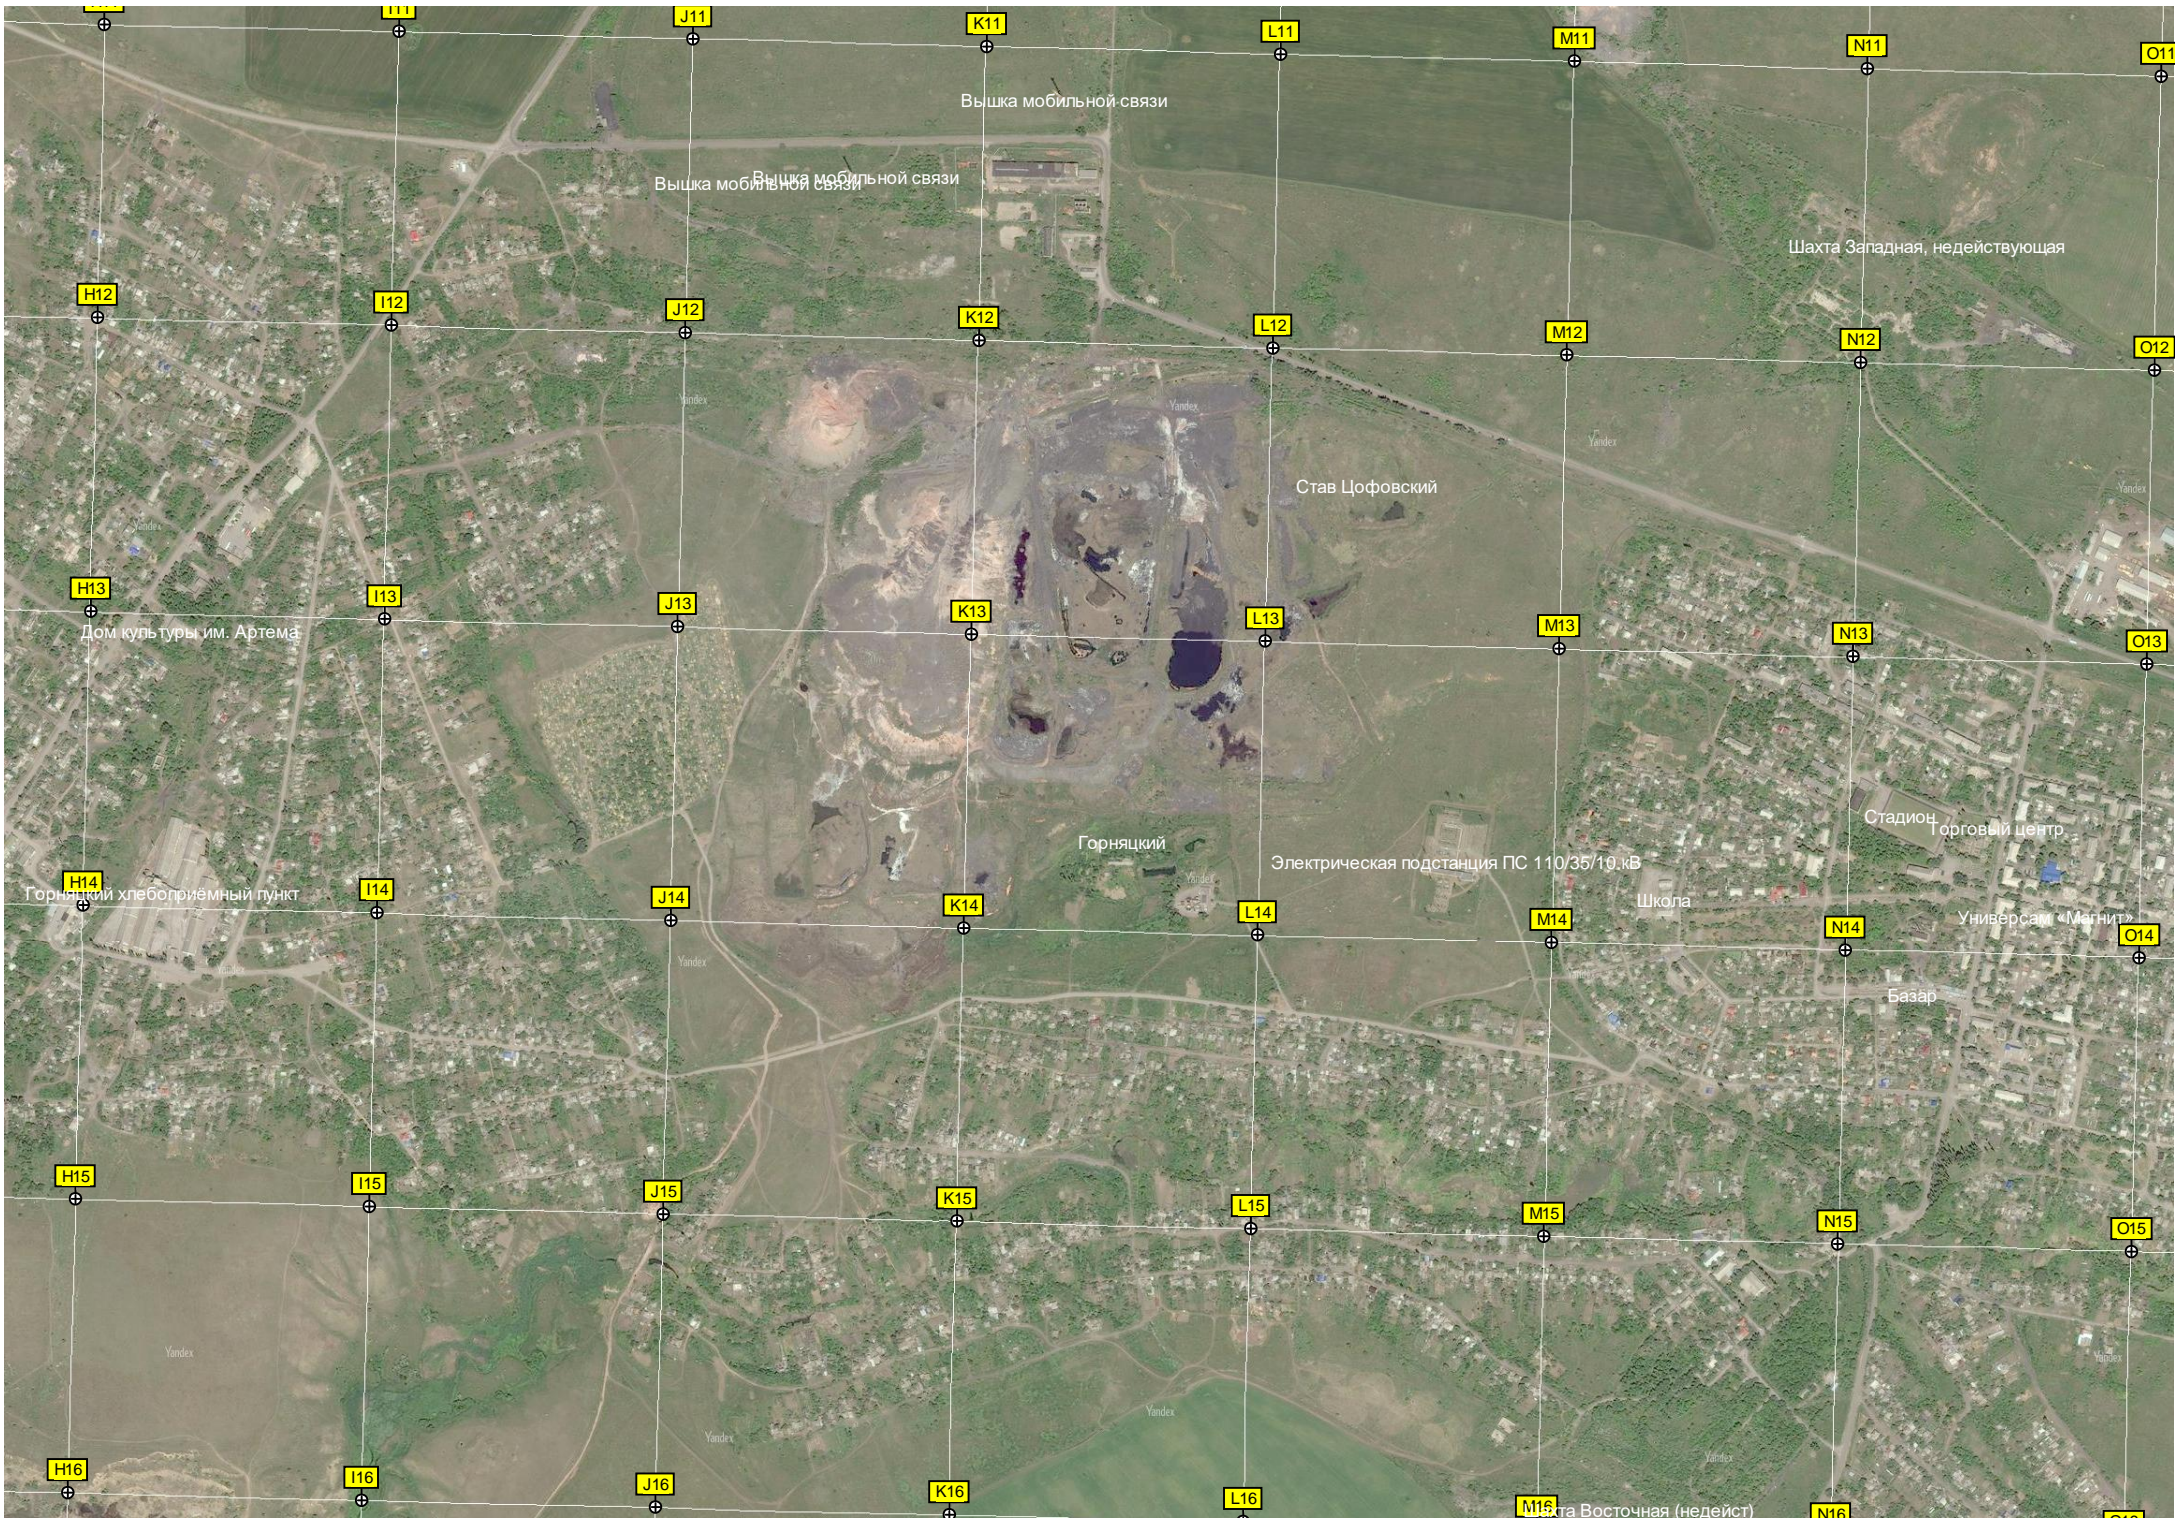

G16

Кладбище

Ленина

Мемориальный комплекс

Памятный знак основателям хуторов Федору Свиначеву и Василию Рудакову

Пешеходный мост

Спортплощадка

Школа

Кладбище

Рудаков

Вышка мобильной связи

Вышка мобильной связи

Шахта Западная, недействующая

Став Цофовский

Горняцкий

Электрическая подстанция ПС 110/35/10 кВ