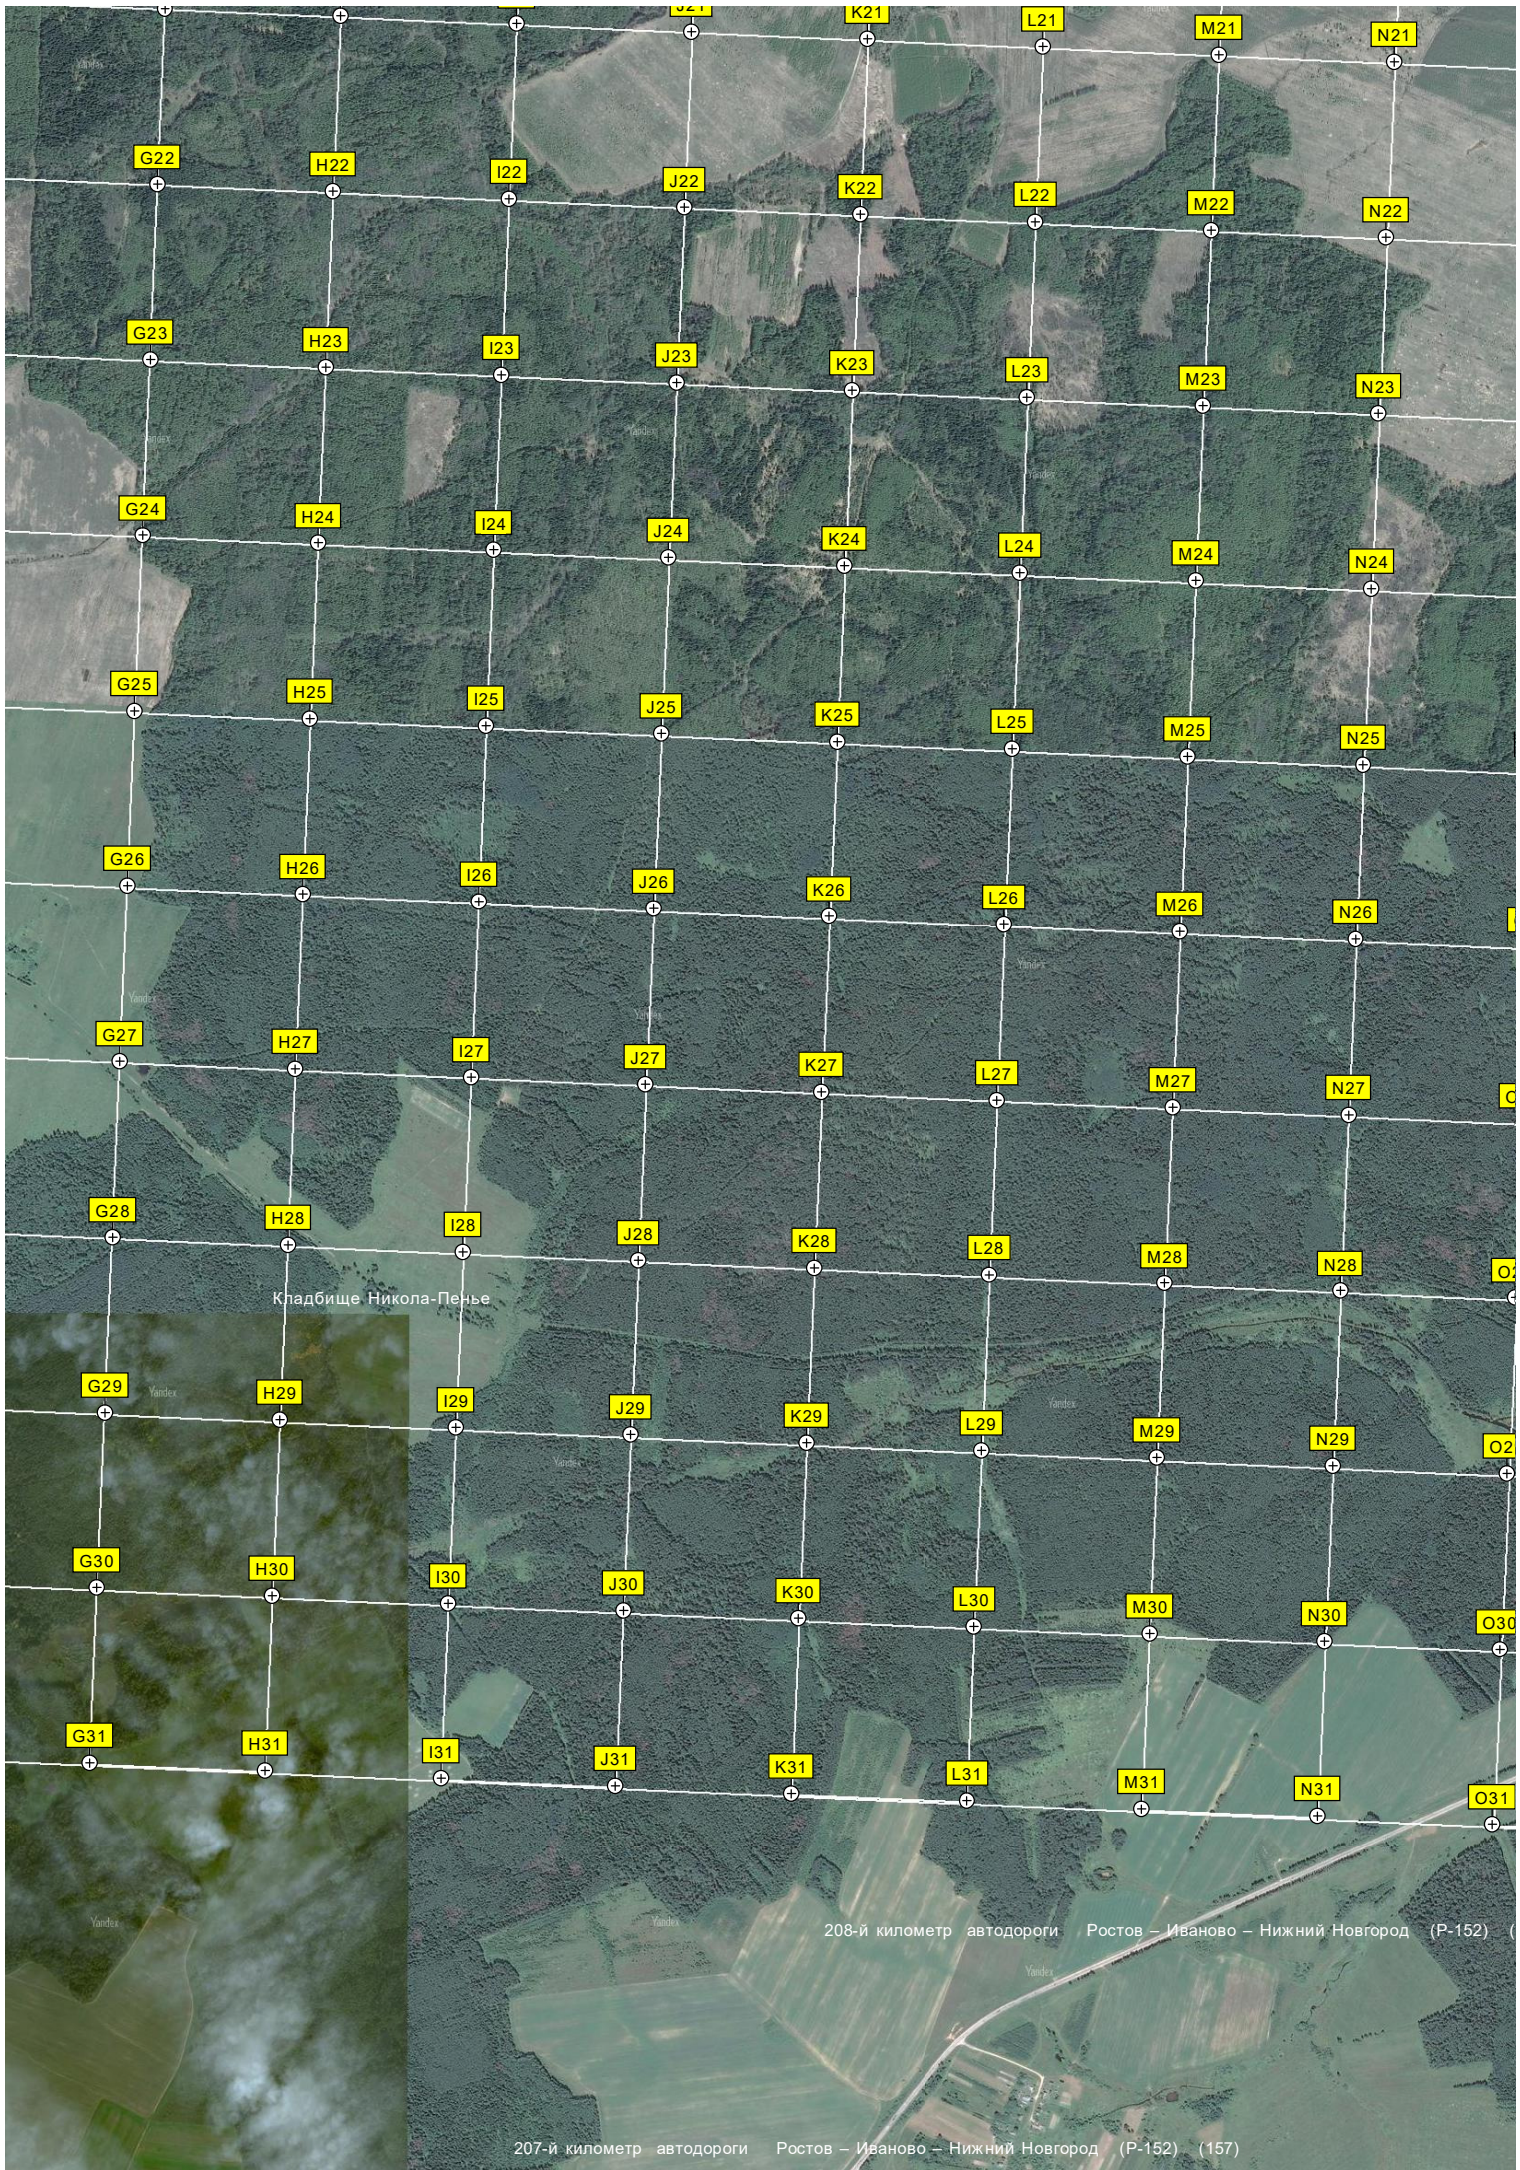

Хадбище Никола-Пенье

208-й километр автодороги Ростов - Иваново - Нижний Новгород (Р-152)