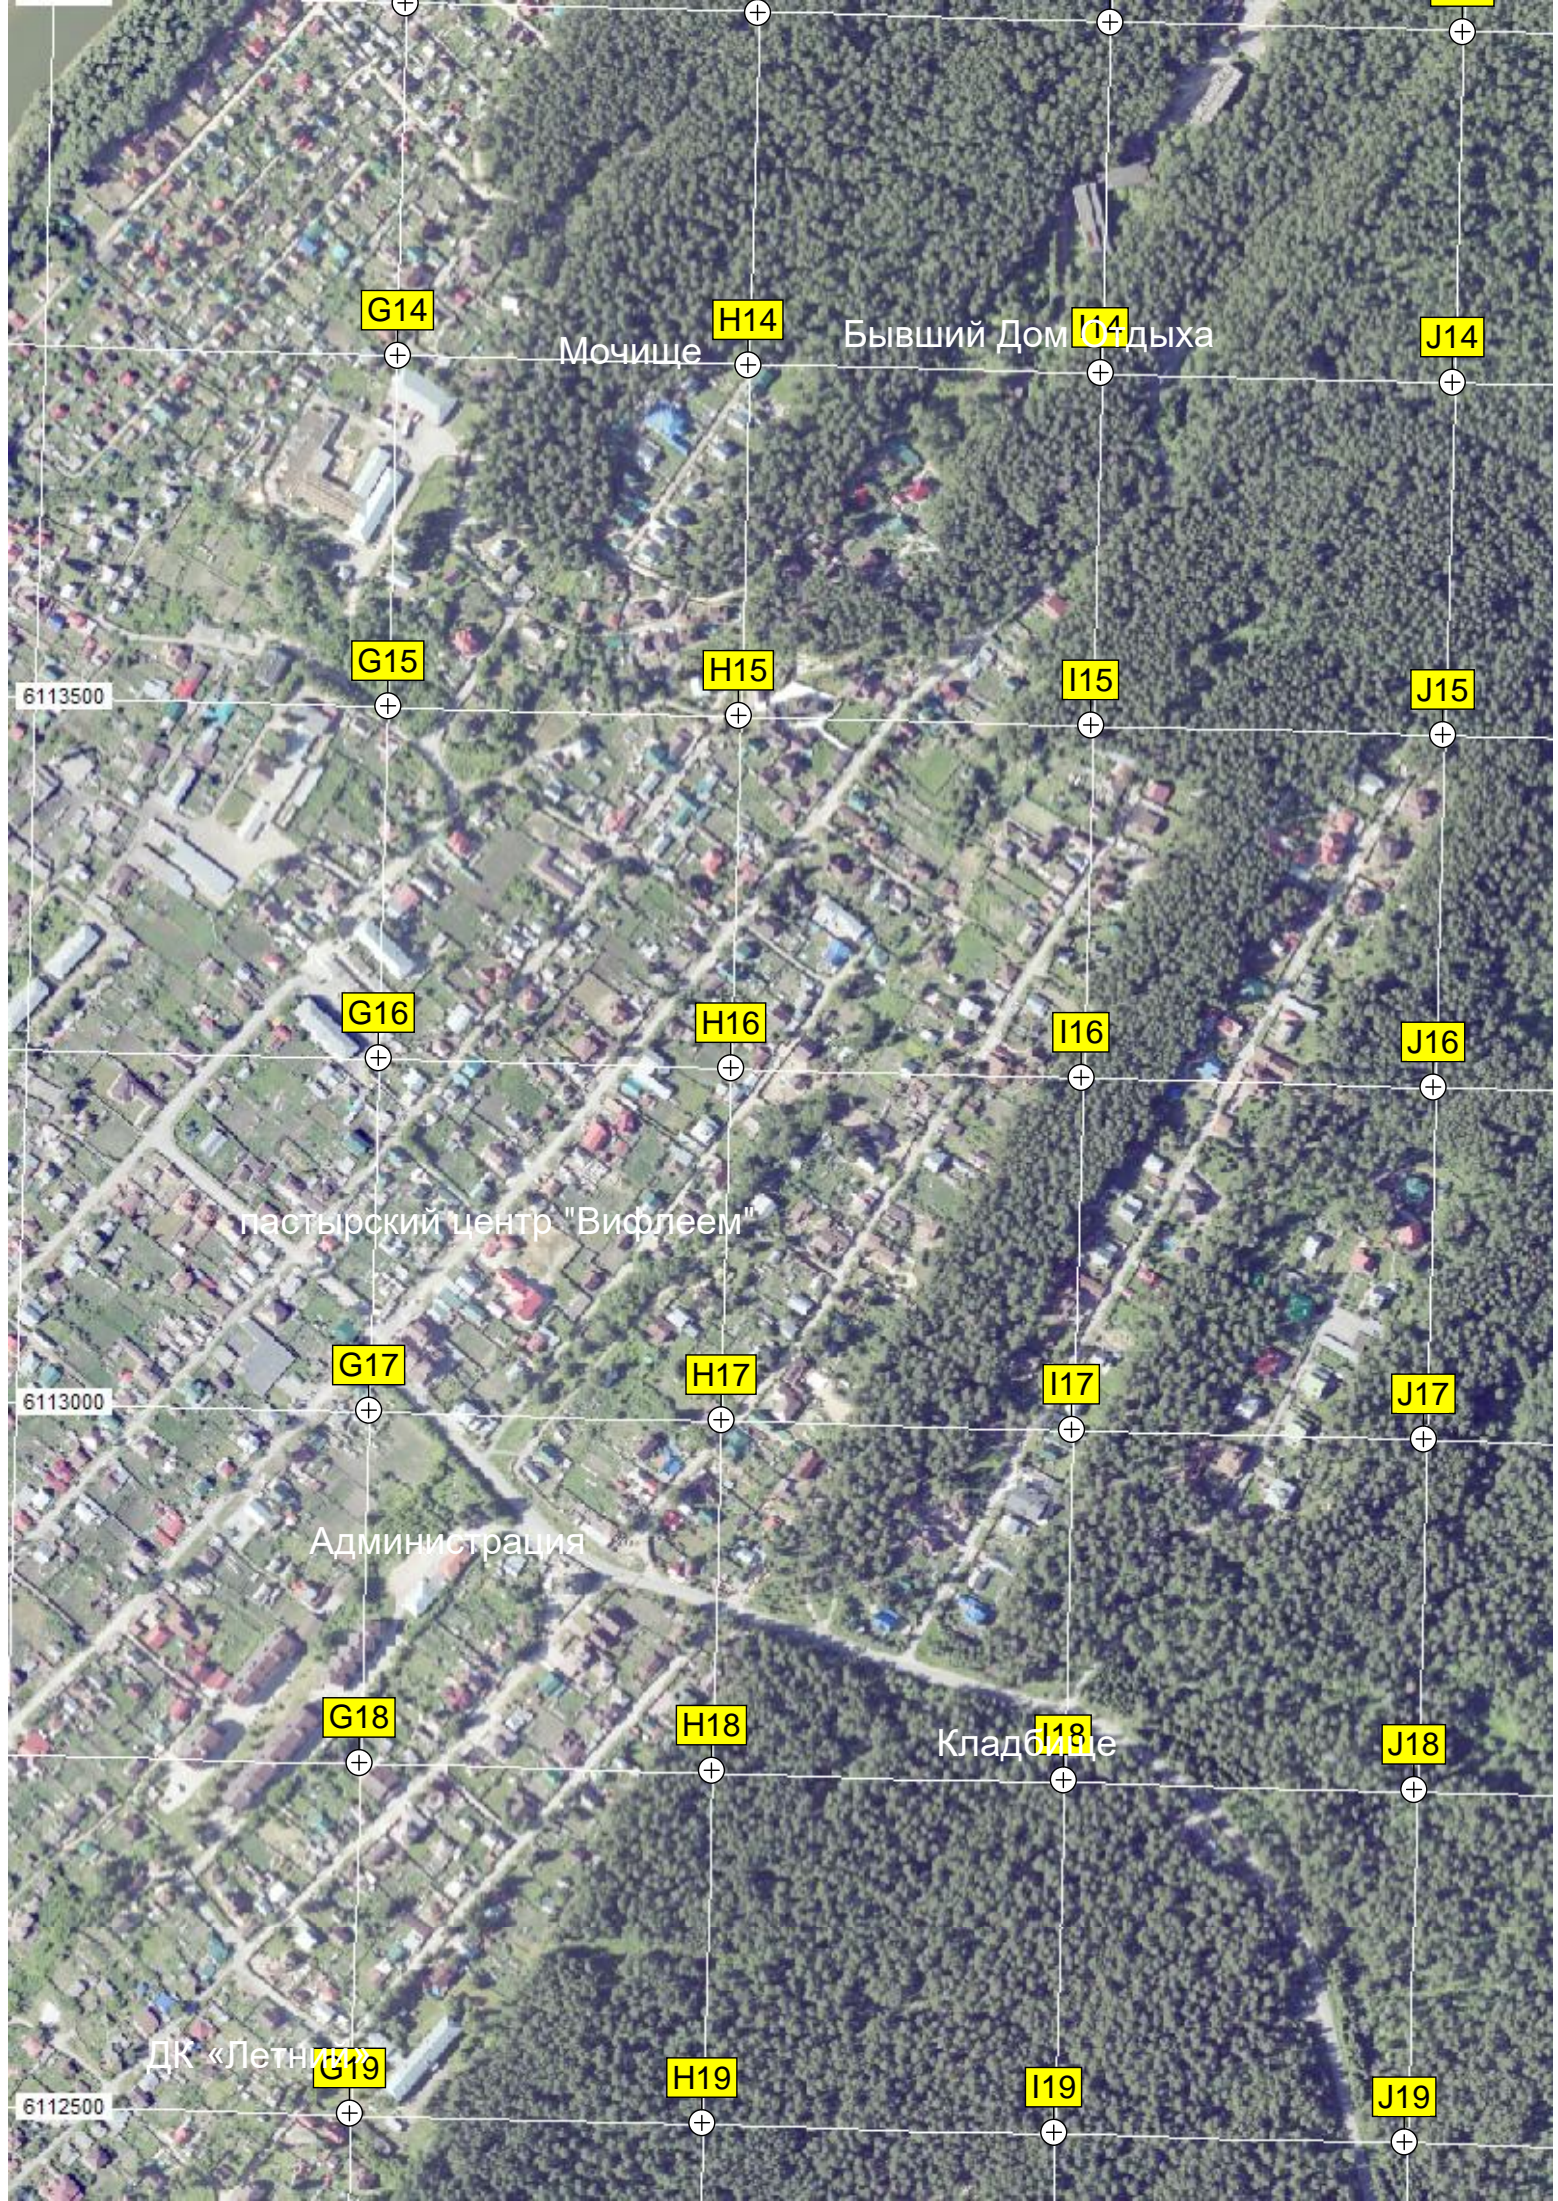

G14

H14

I14

J14

Мочище

Бывший Дом Отдыха

G15

H15

I15

J15

6113500

G16

H16

I16

J16

пастырский центр "Вифлеем"

G17

H17

I17

J17

6113000

Администрация

G18

H18

I18

J18

Кладбище

ДК «Летний»

G19

H19

I19

J19

6112500