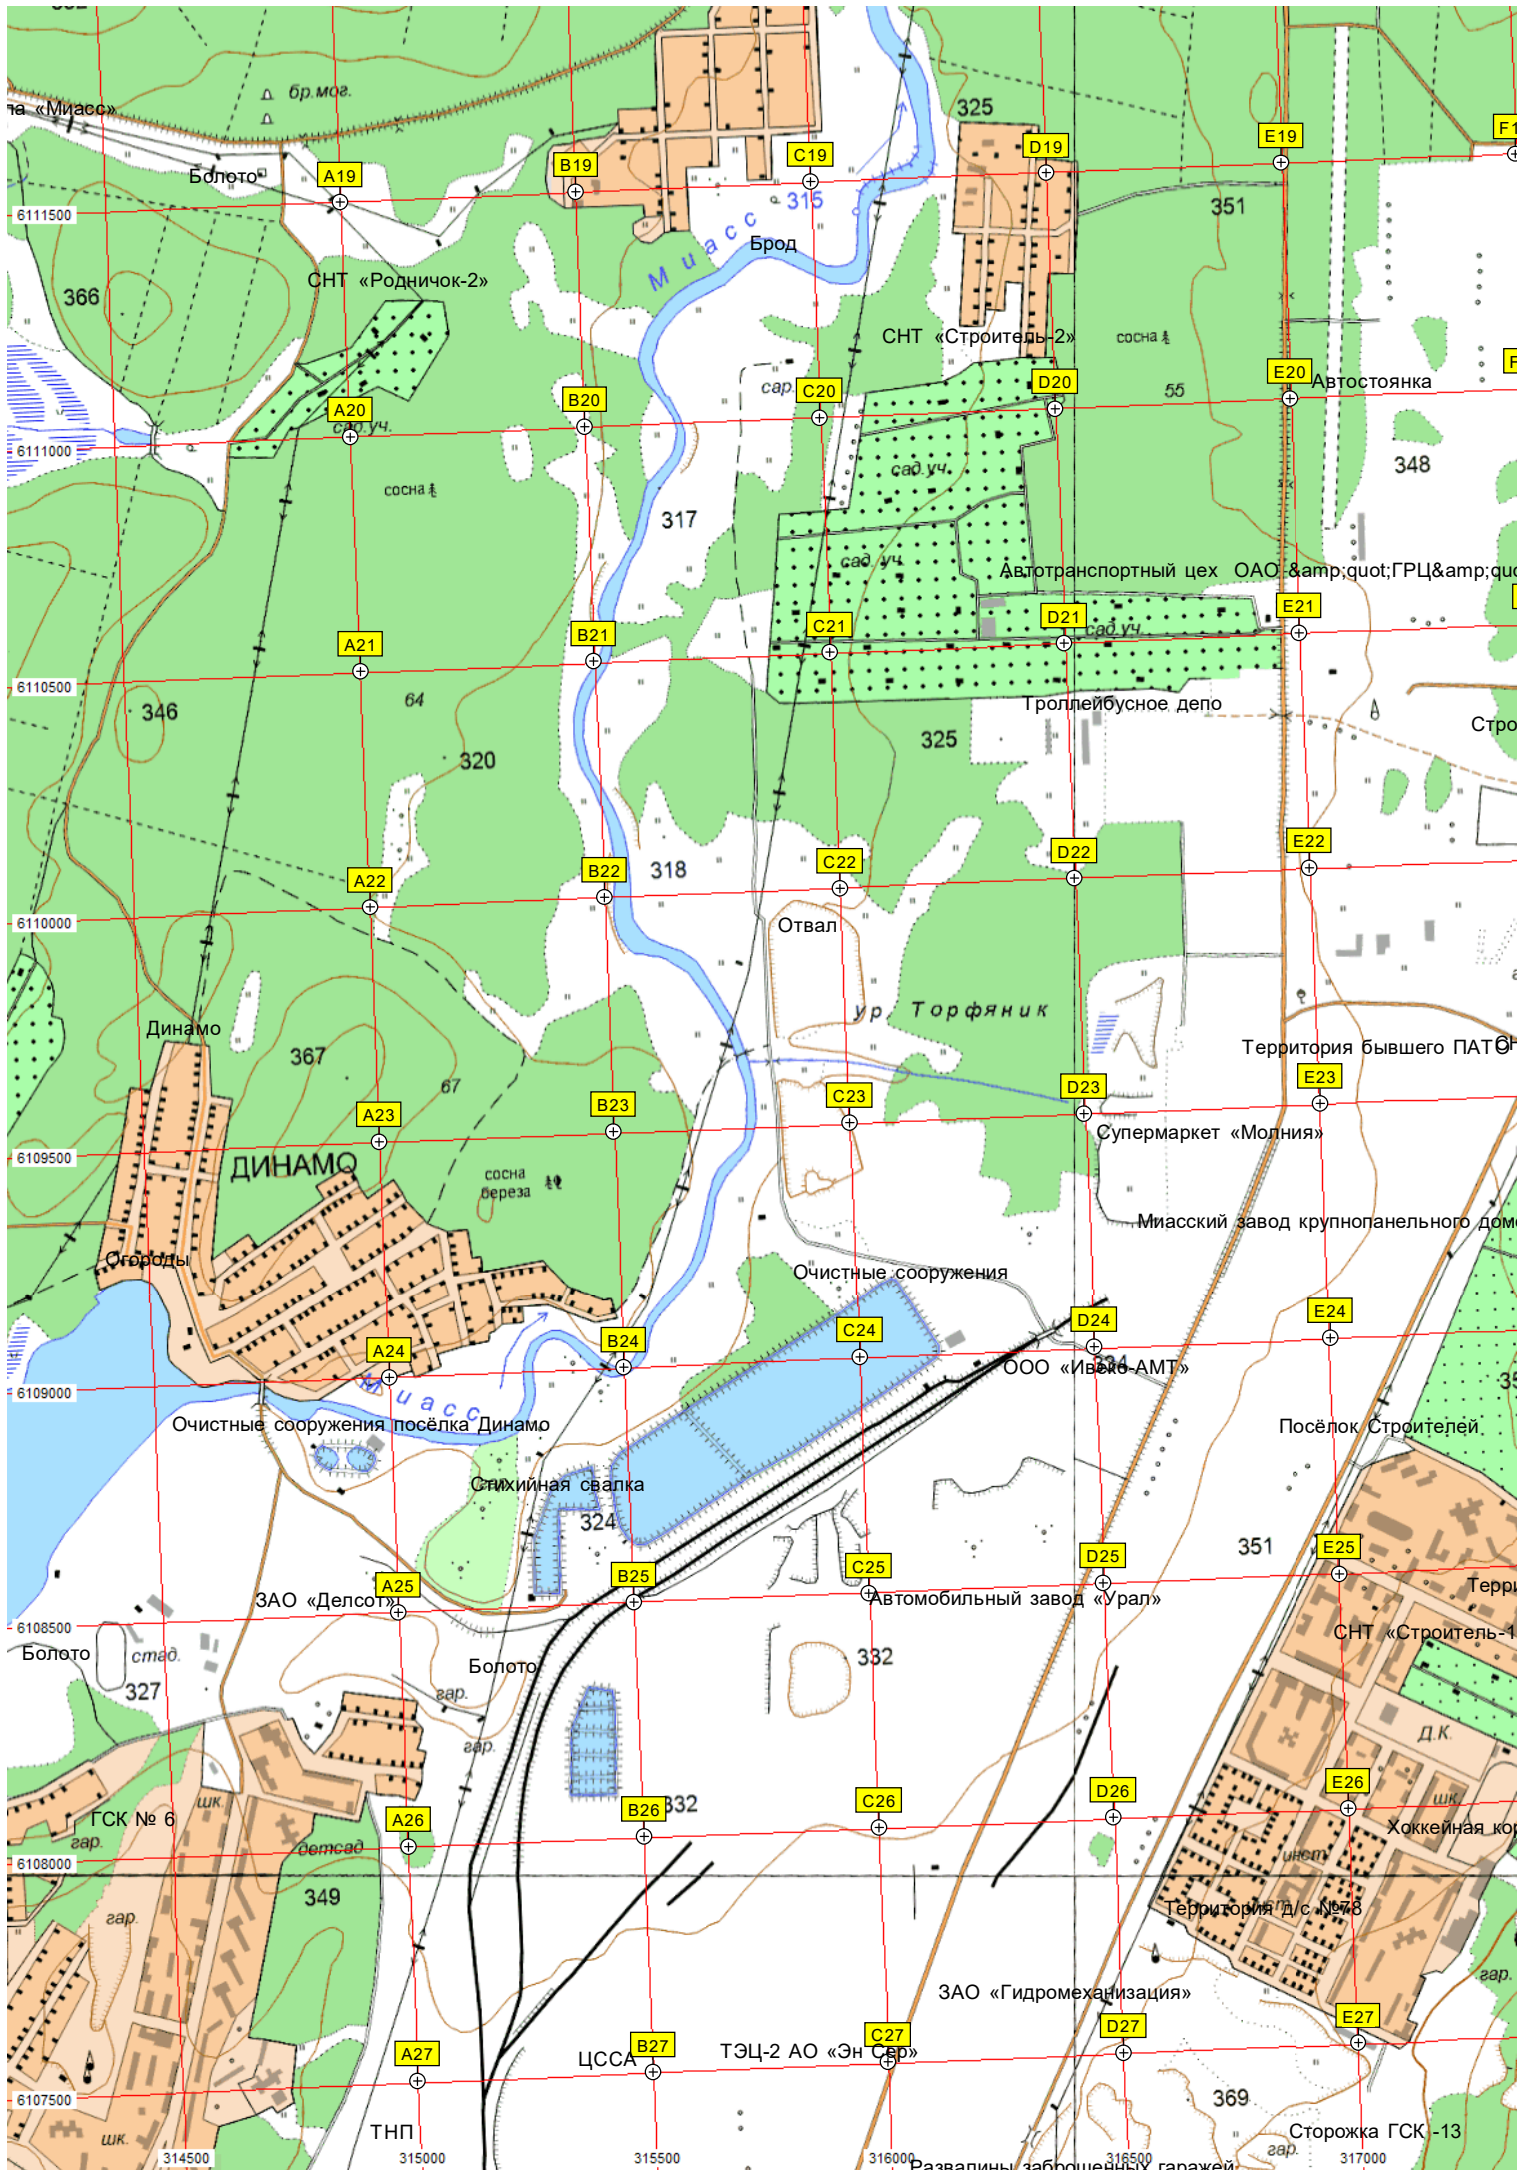

Сквер  
Лесной массив  
стадион  
325  
детсад  
гар.  
Место для пикников  
болот.  
Сквер Памяти  
Д.К.  
болот.  
Гора Керосинка (западный склон)  
МАШГОРОДОК  
СНТ «Урал-1»  
СНТ «Урал-2»  
СНТ «Урал-5»  
ГСК  
гар.  
356  
ГСК  
336  
360

Моски

Разрушенная плотина

Озеро

Озеро Черное

Каравул Федеральной службы войск национальной гвардии РФ

498

324000

324500