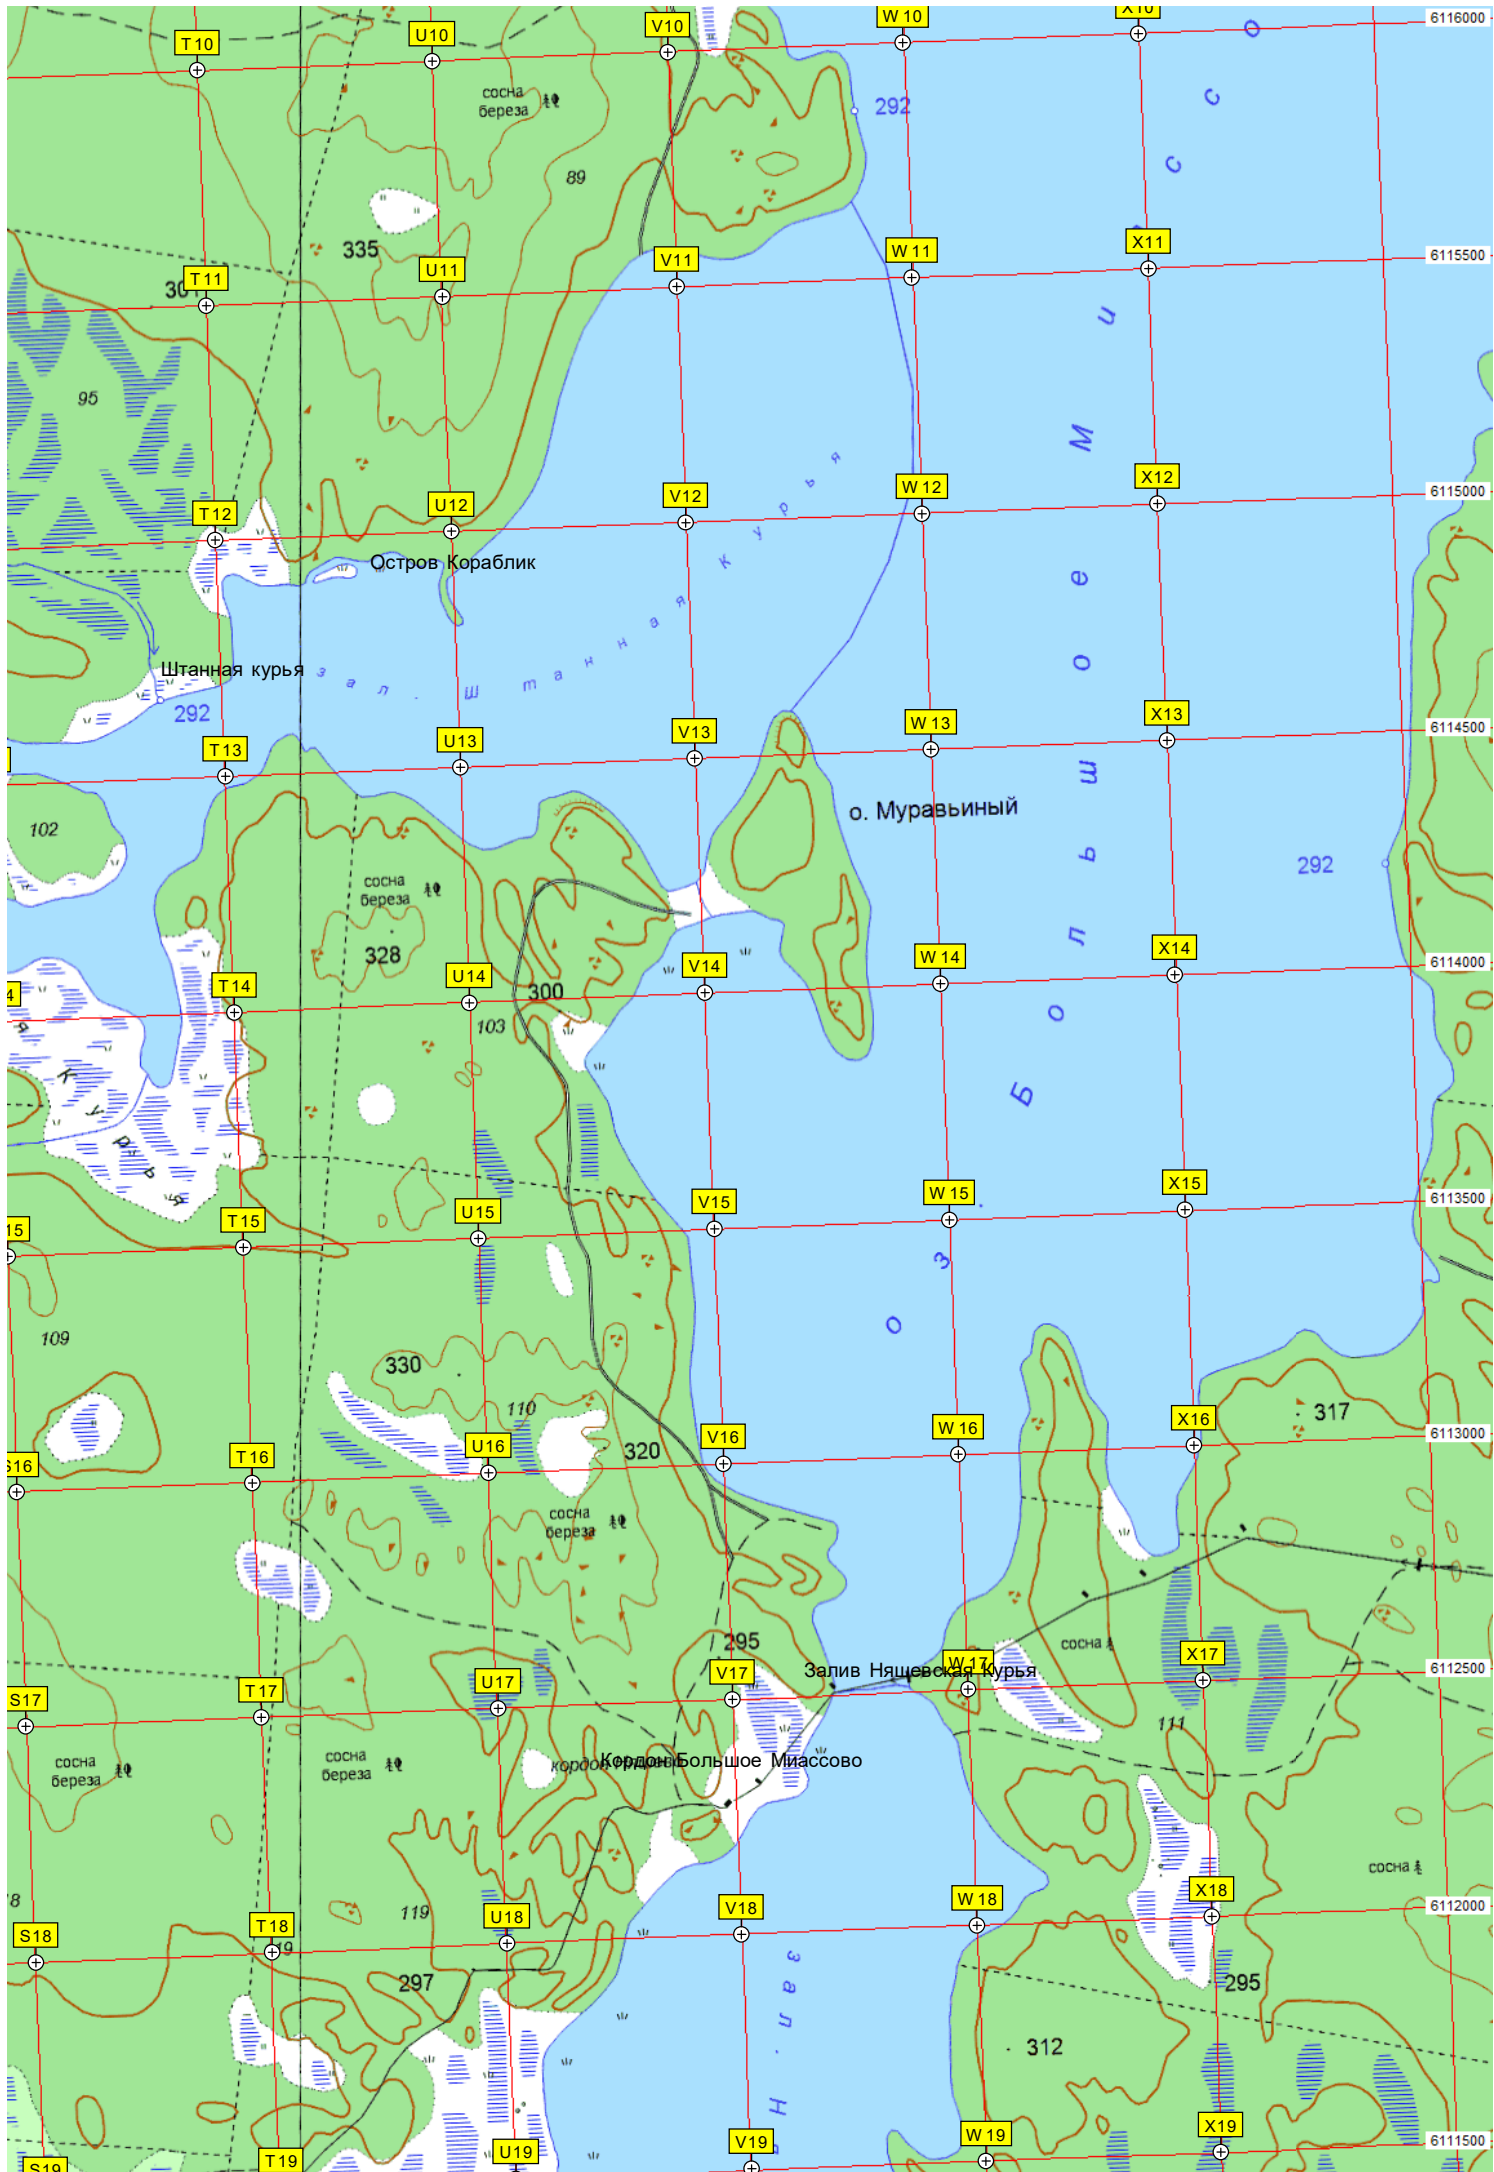

Сквер  
Лесной массив  
стадион  
325  
детсад  
гар.  
Место для пикников  
болот.  
Сквер Памяти  
Д.К.  
болот.  
Гора Керосинка (западный склон)  
МАШГОРОДОК  
СНТ «Урал-1»  
СНТ «Урал-2»  
СНТ «Урал-5»  
ГСК  
гар.  
356  
ГСК  
336  
360

Моски

Разрушенная плотина

Озеро

Озеро Черное

Каравул Федеральной службы войск национальной гвардии РФ

498

324000

324500