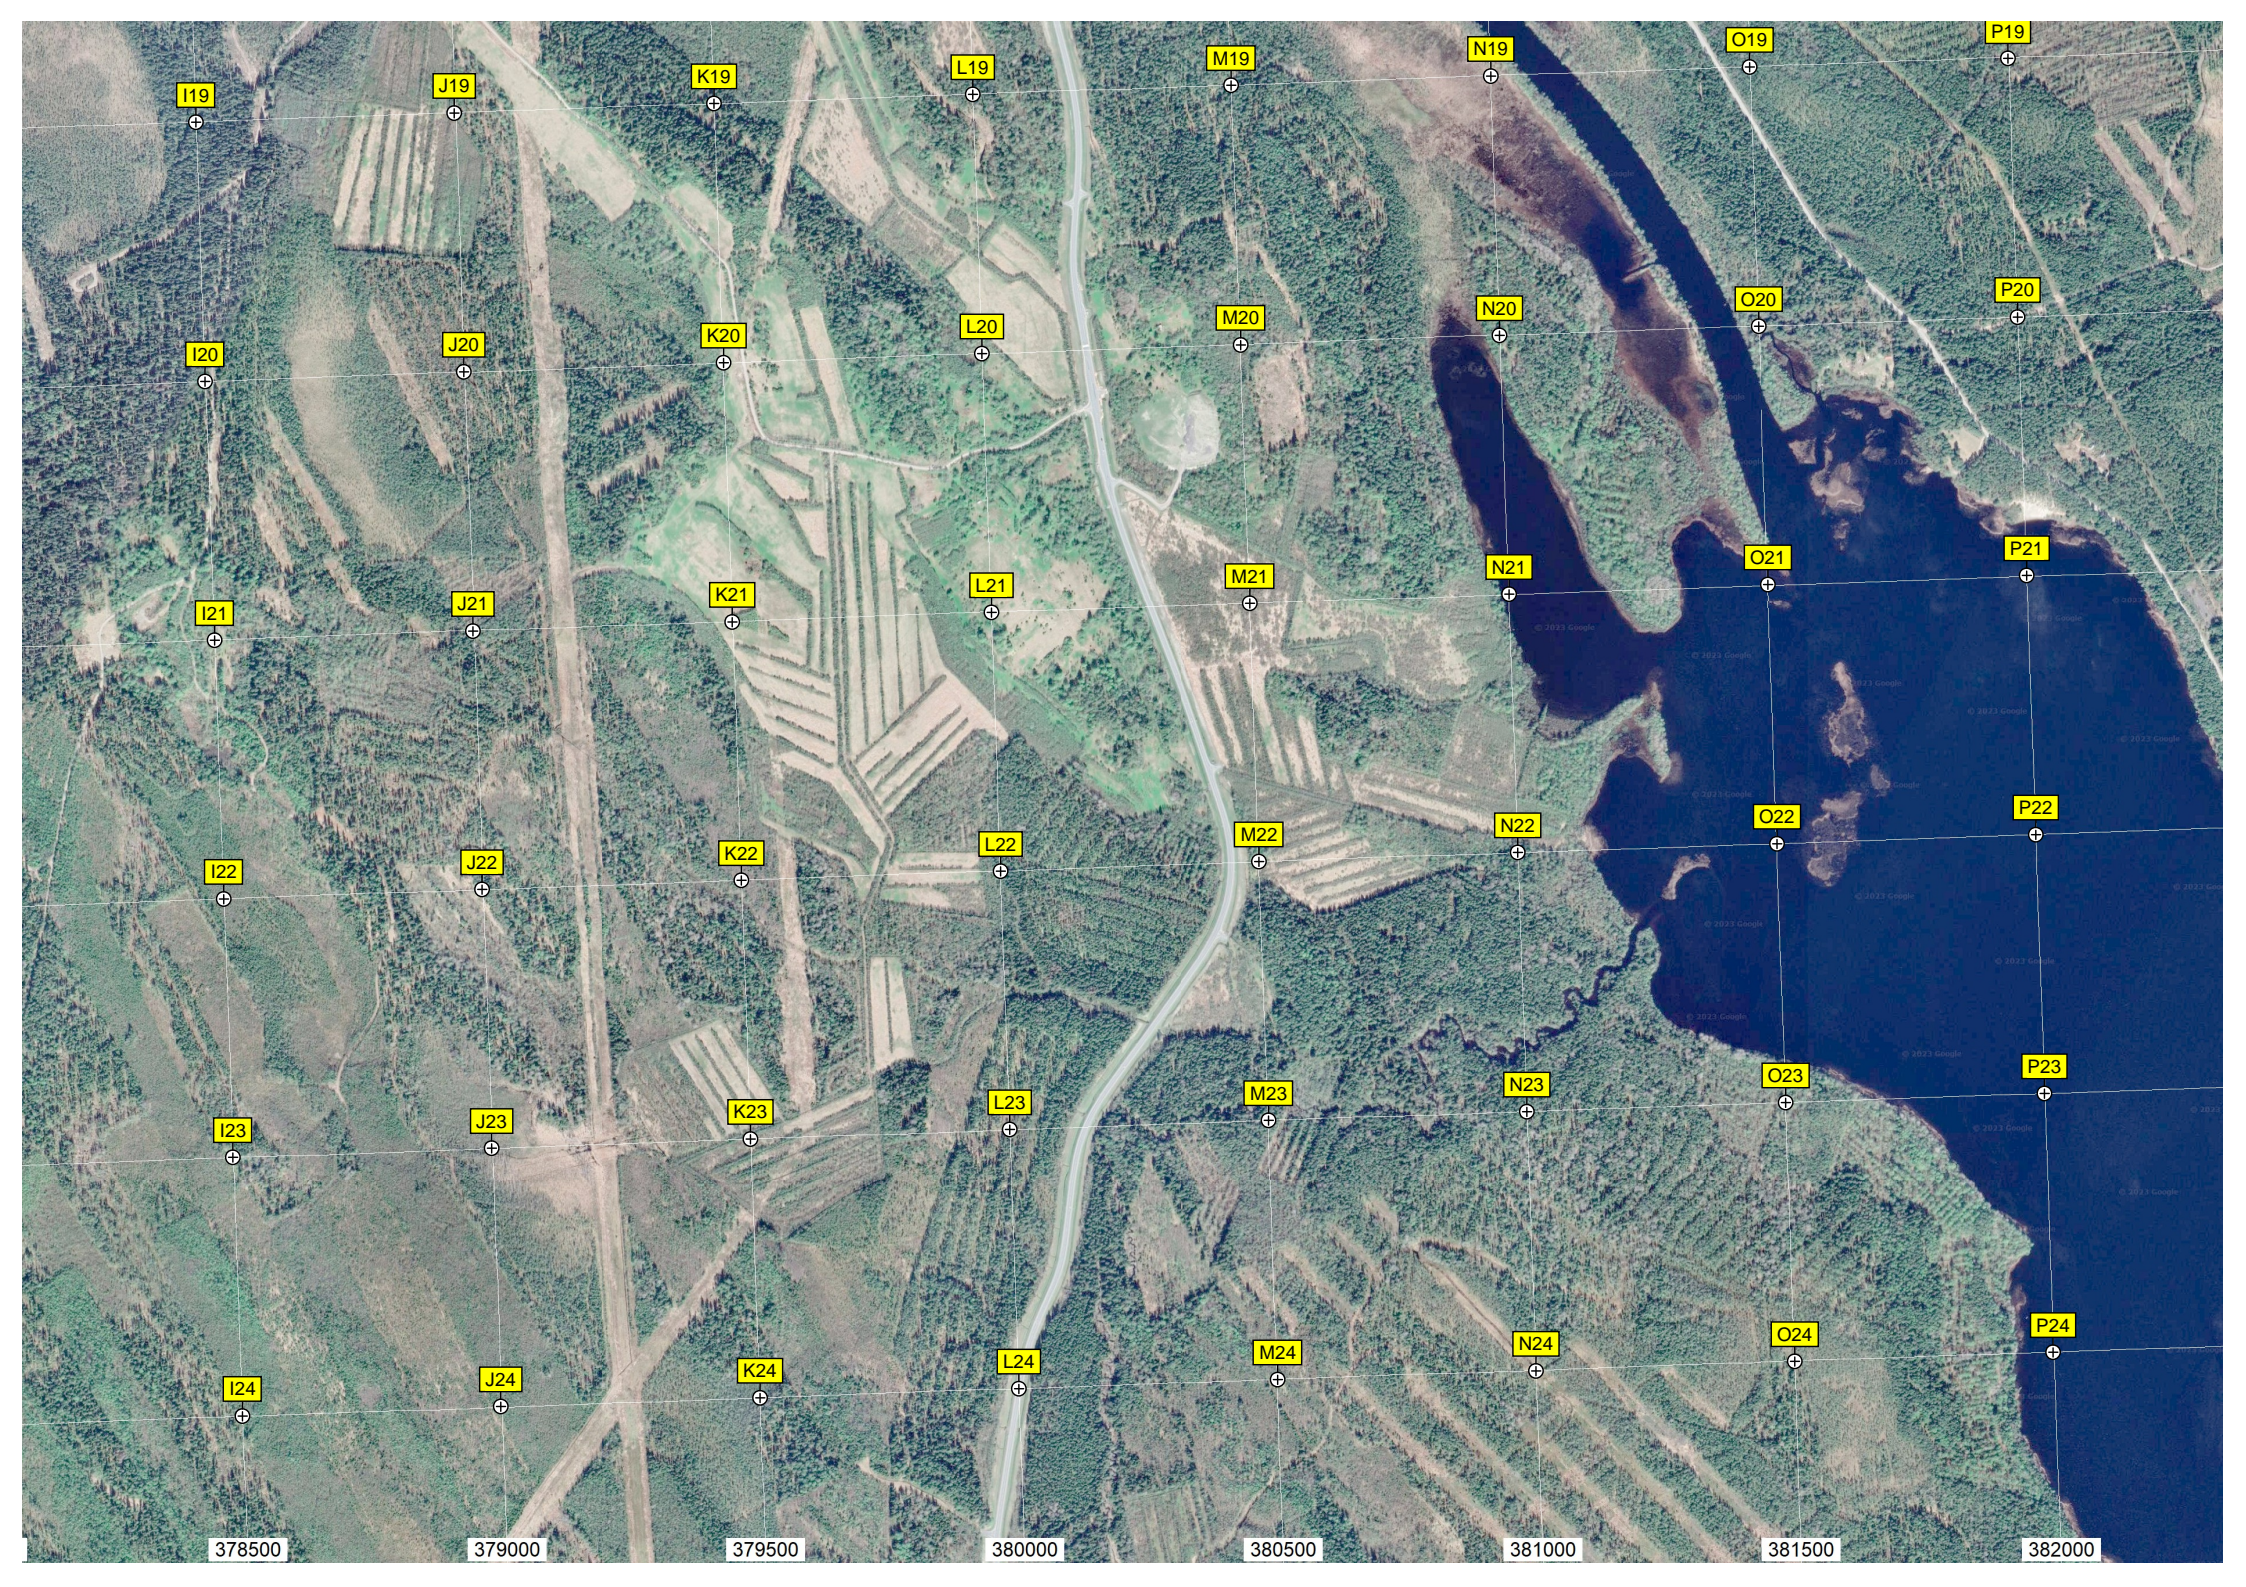

I19

J19

K19

L19

M19

N19

O19

P19

I20

J20

K20

L20

M20

N20

O20

P20

I21

J21

K21

L21

M21

N21

O21

P21

I22

J22

K22

L22

M22

N22

O22

P22

I23

J23

K23

L23

M23

N23

O23

P23

I24

J24

K24

L24

M24

N24

O24

P24

378500

379000

379500

380000

380500

381000

381500

382000