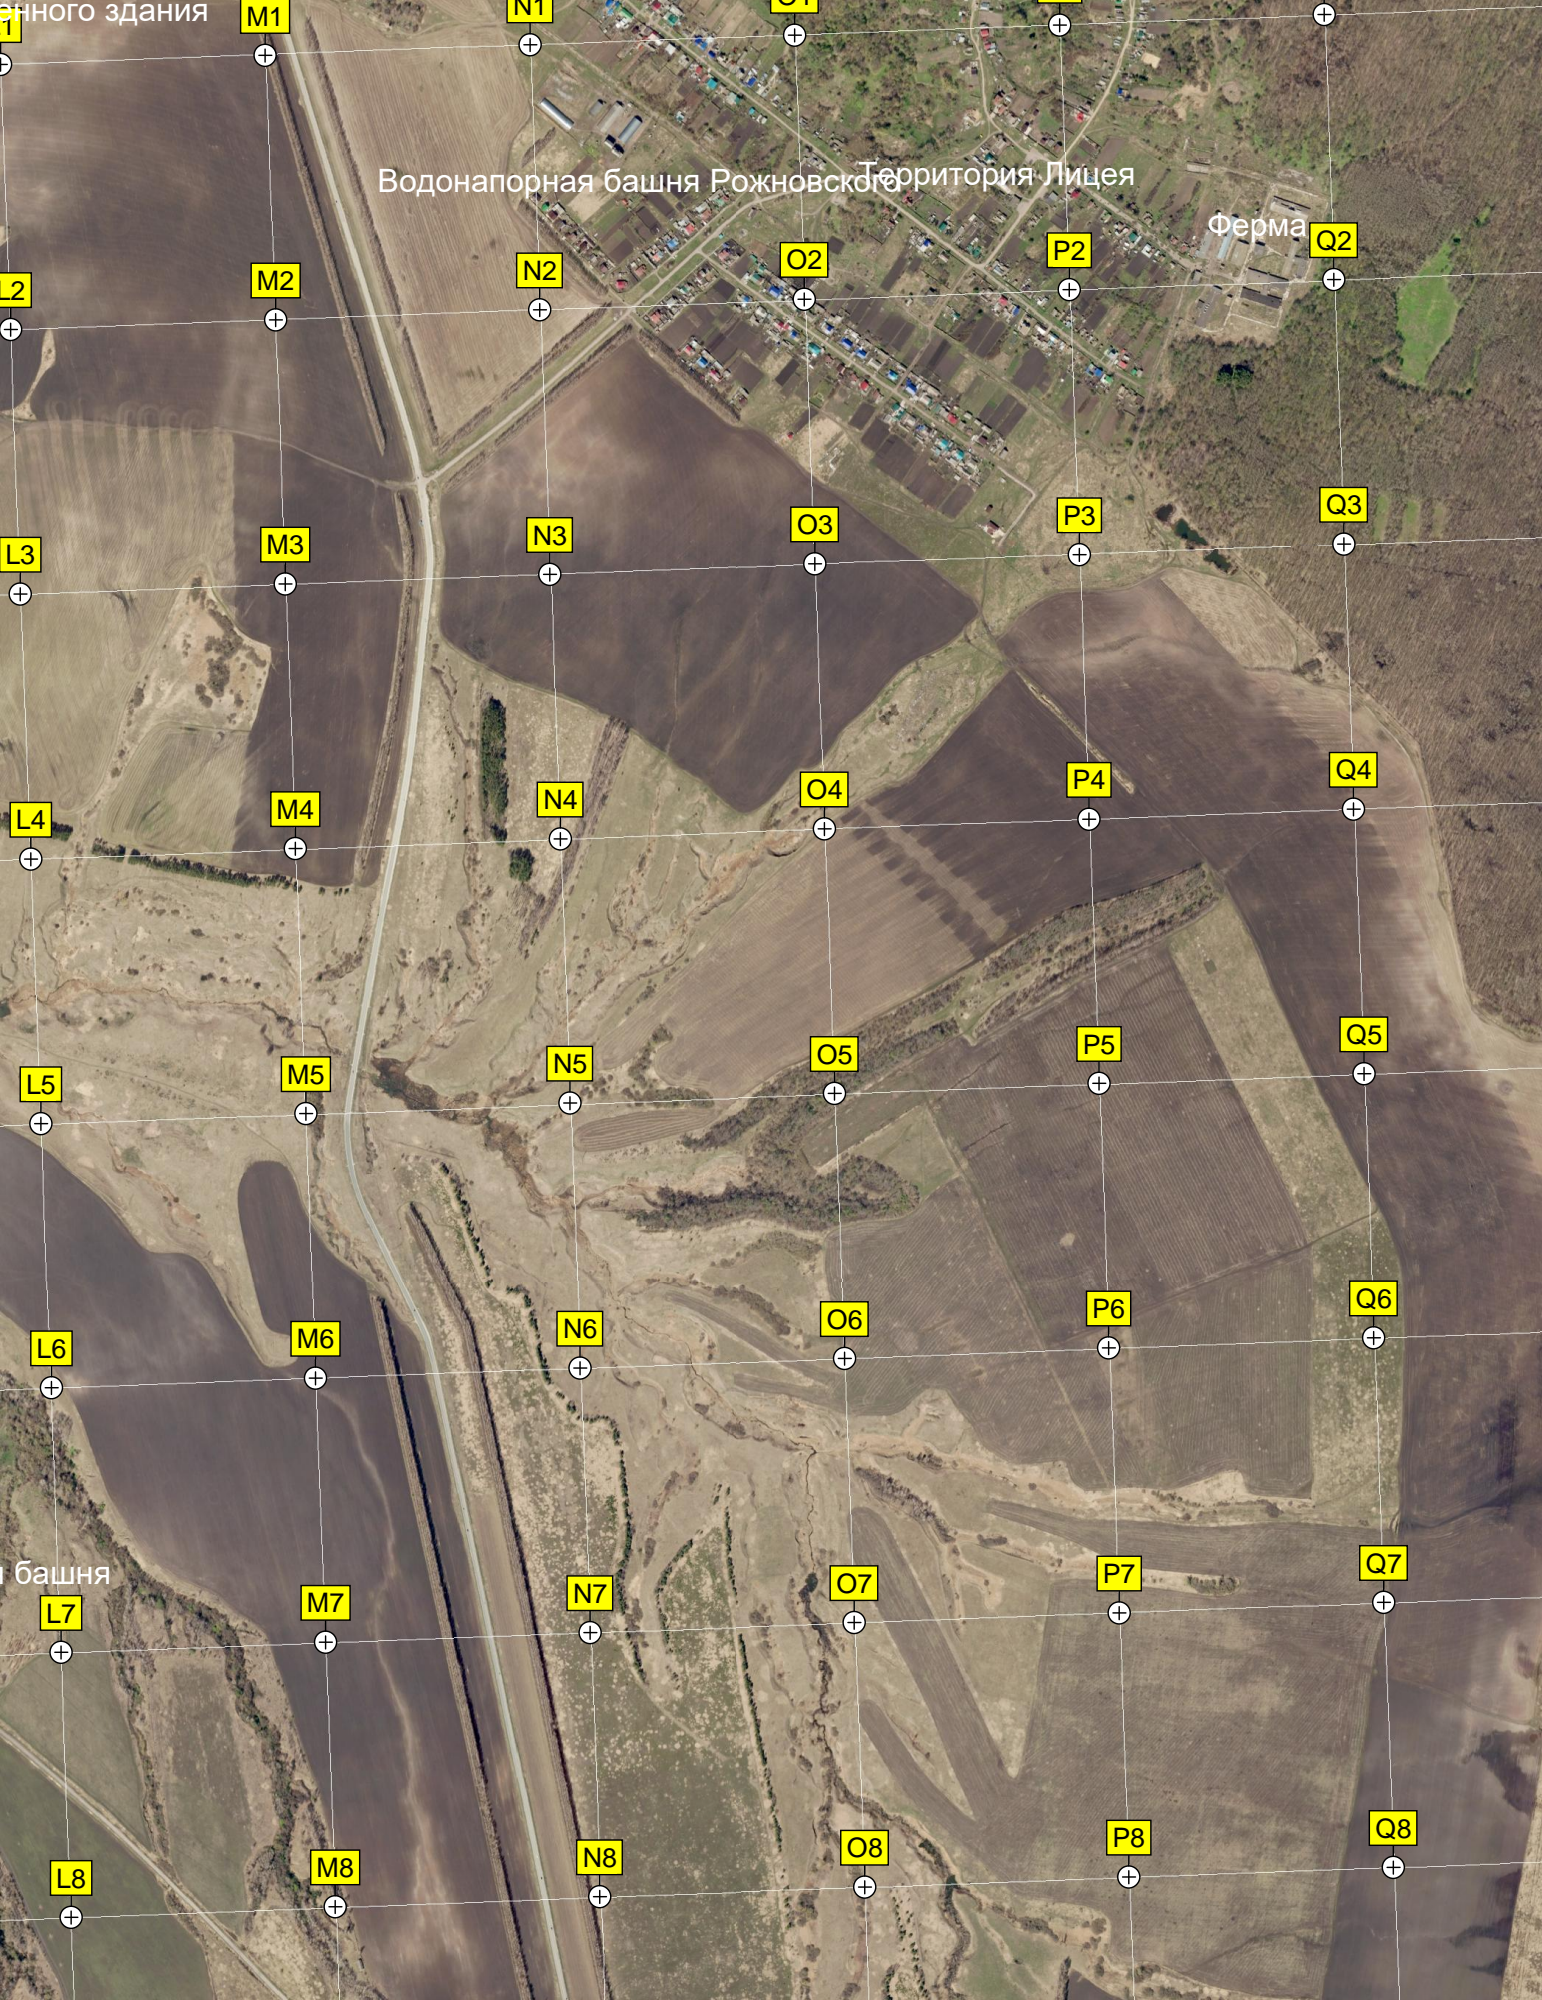

Сельское кладбище

енного здания

Водонапорная башня Рожновского Территория Лицея

Ферма

башня

L8

L7

L6