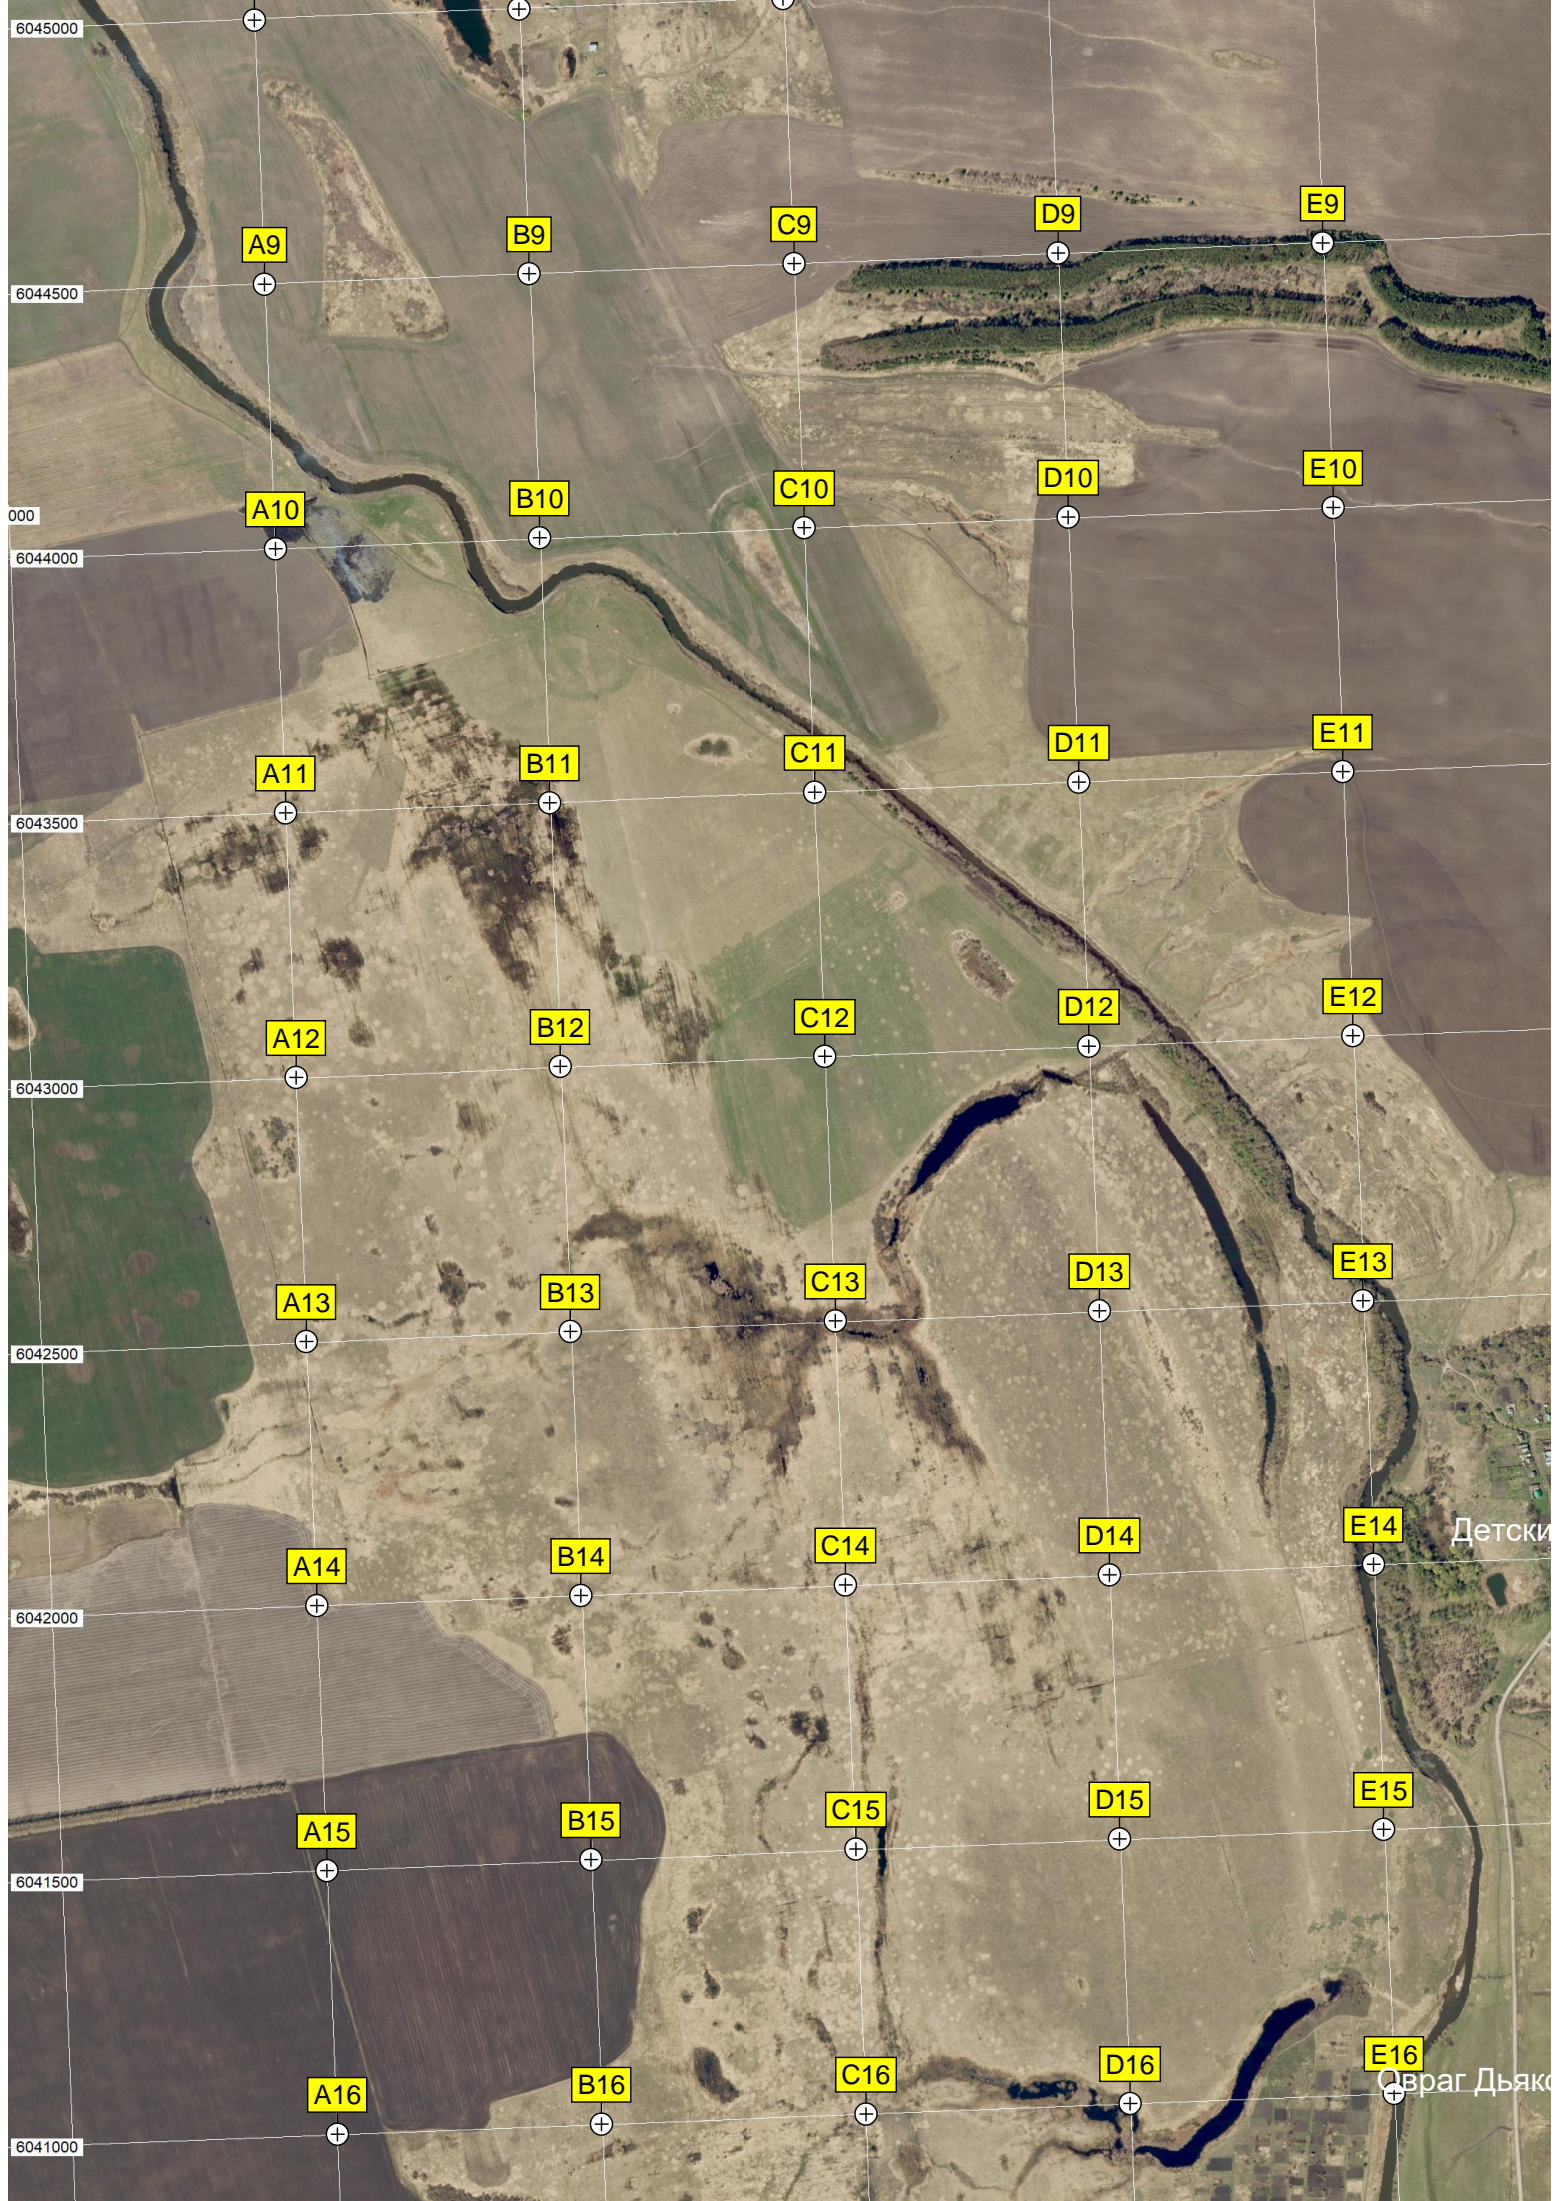

R8

S8

T8

U8

V8

Контур у Вышек

Центральный рудник

6045000