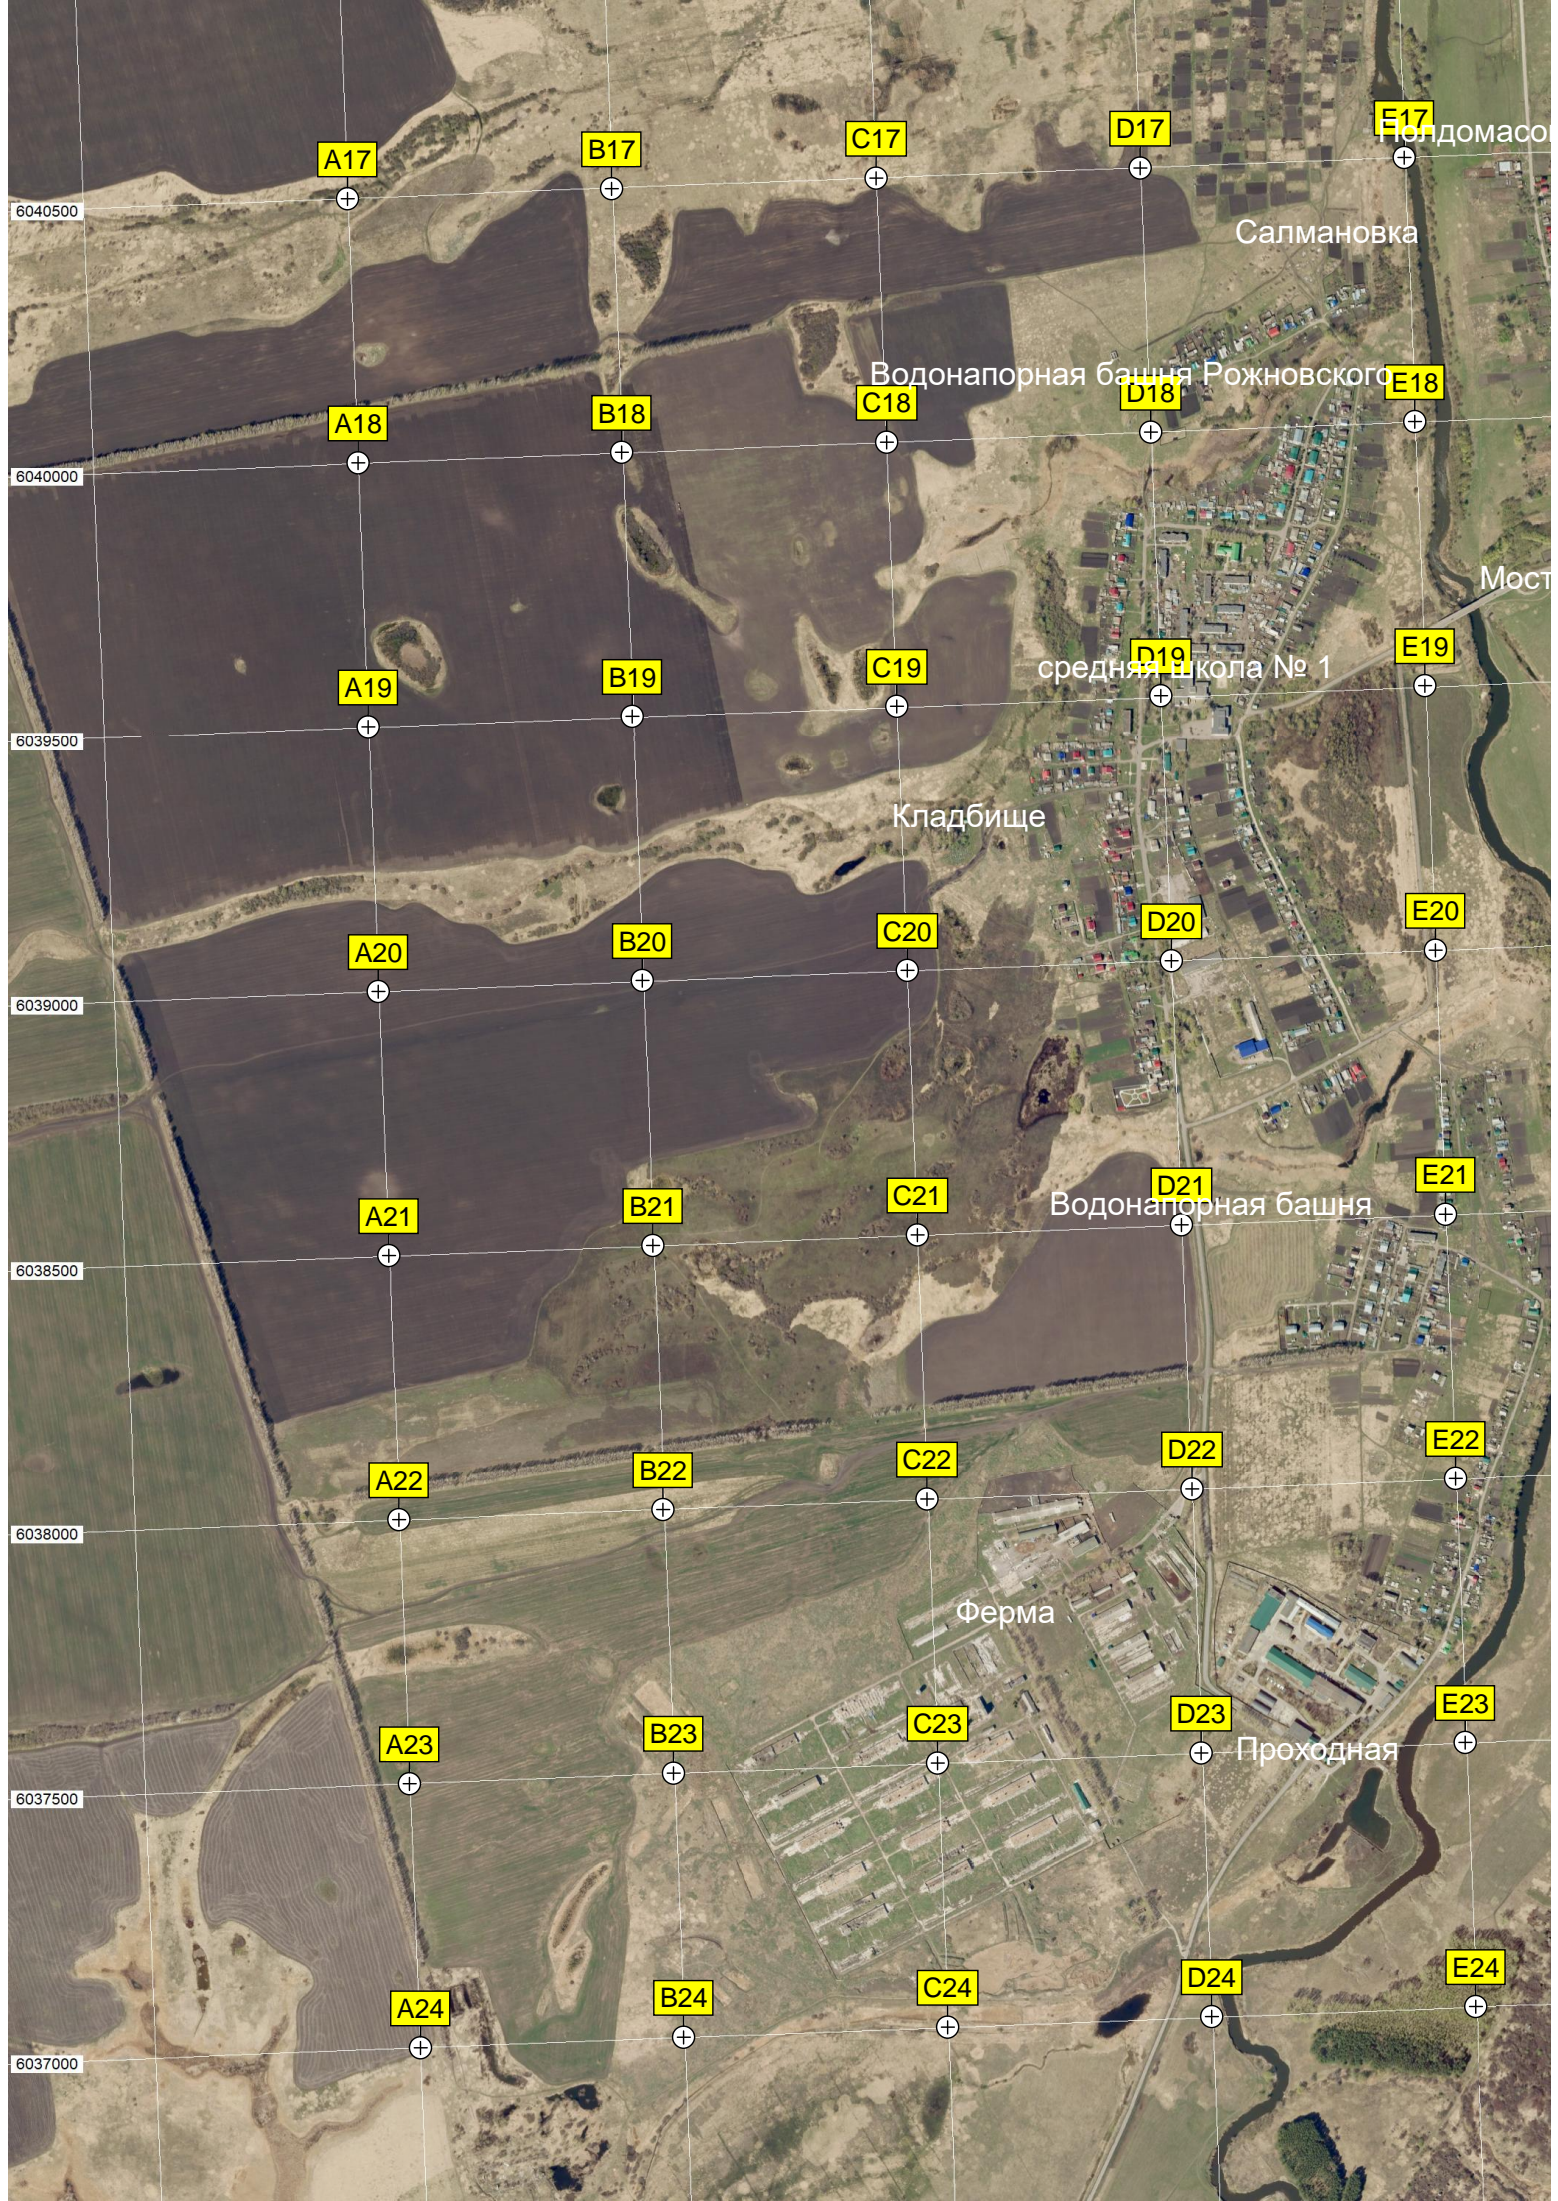

Кладбище

Водонапорная башня

Аренд

P17

Q17

6040500

6040000

6039500