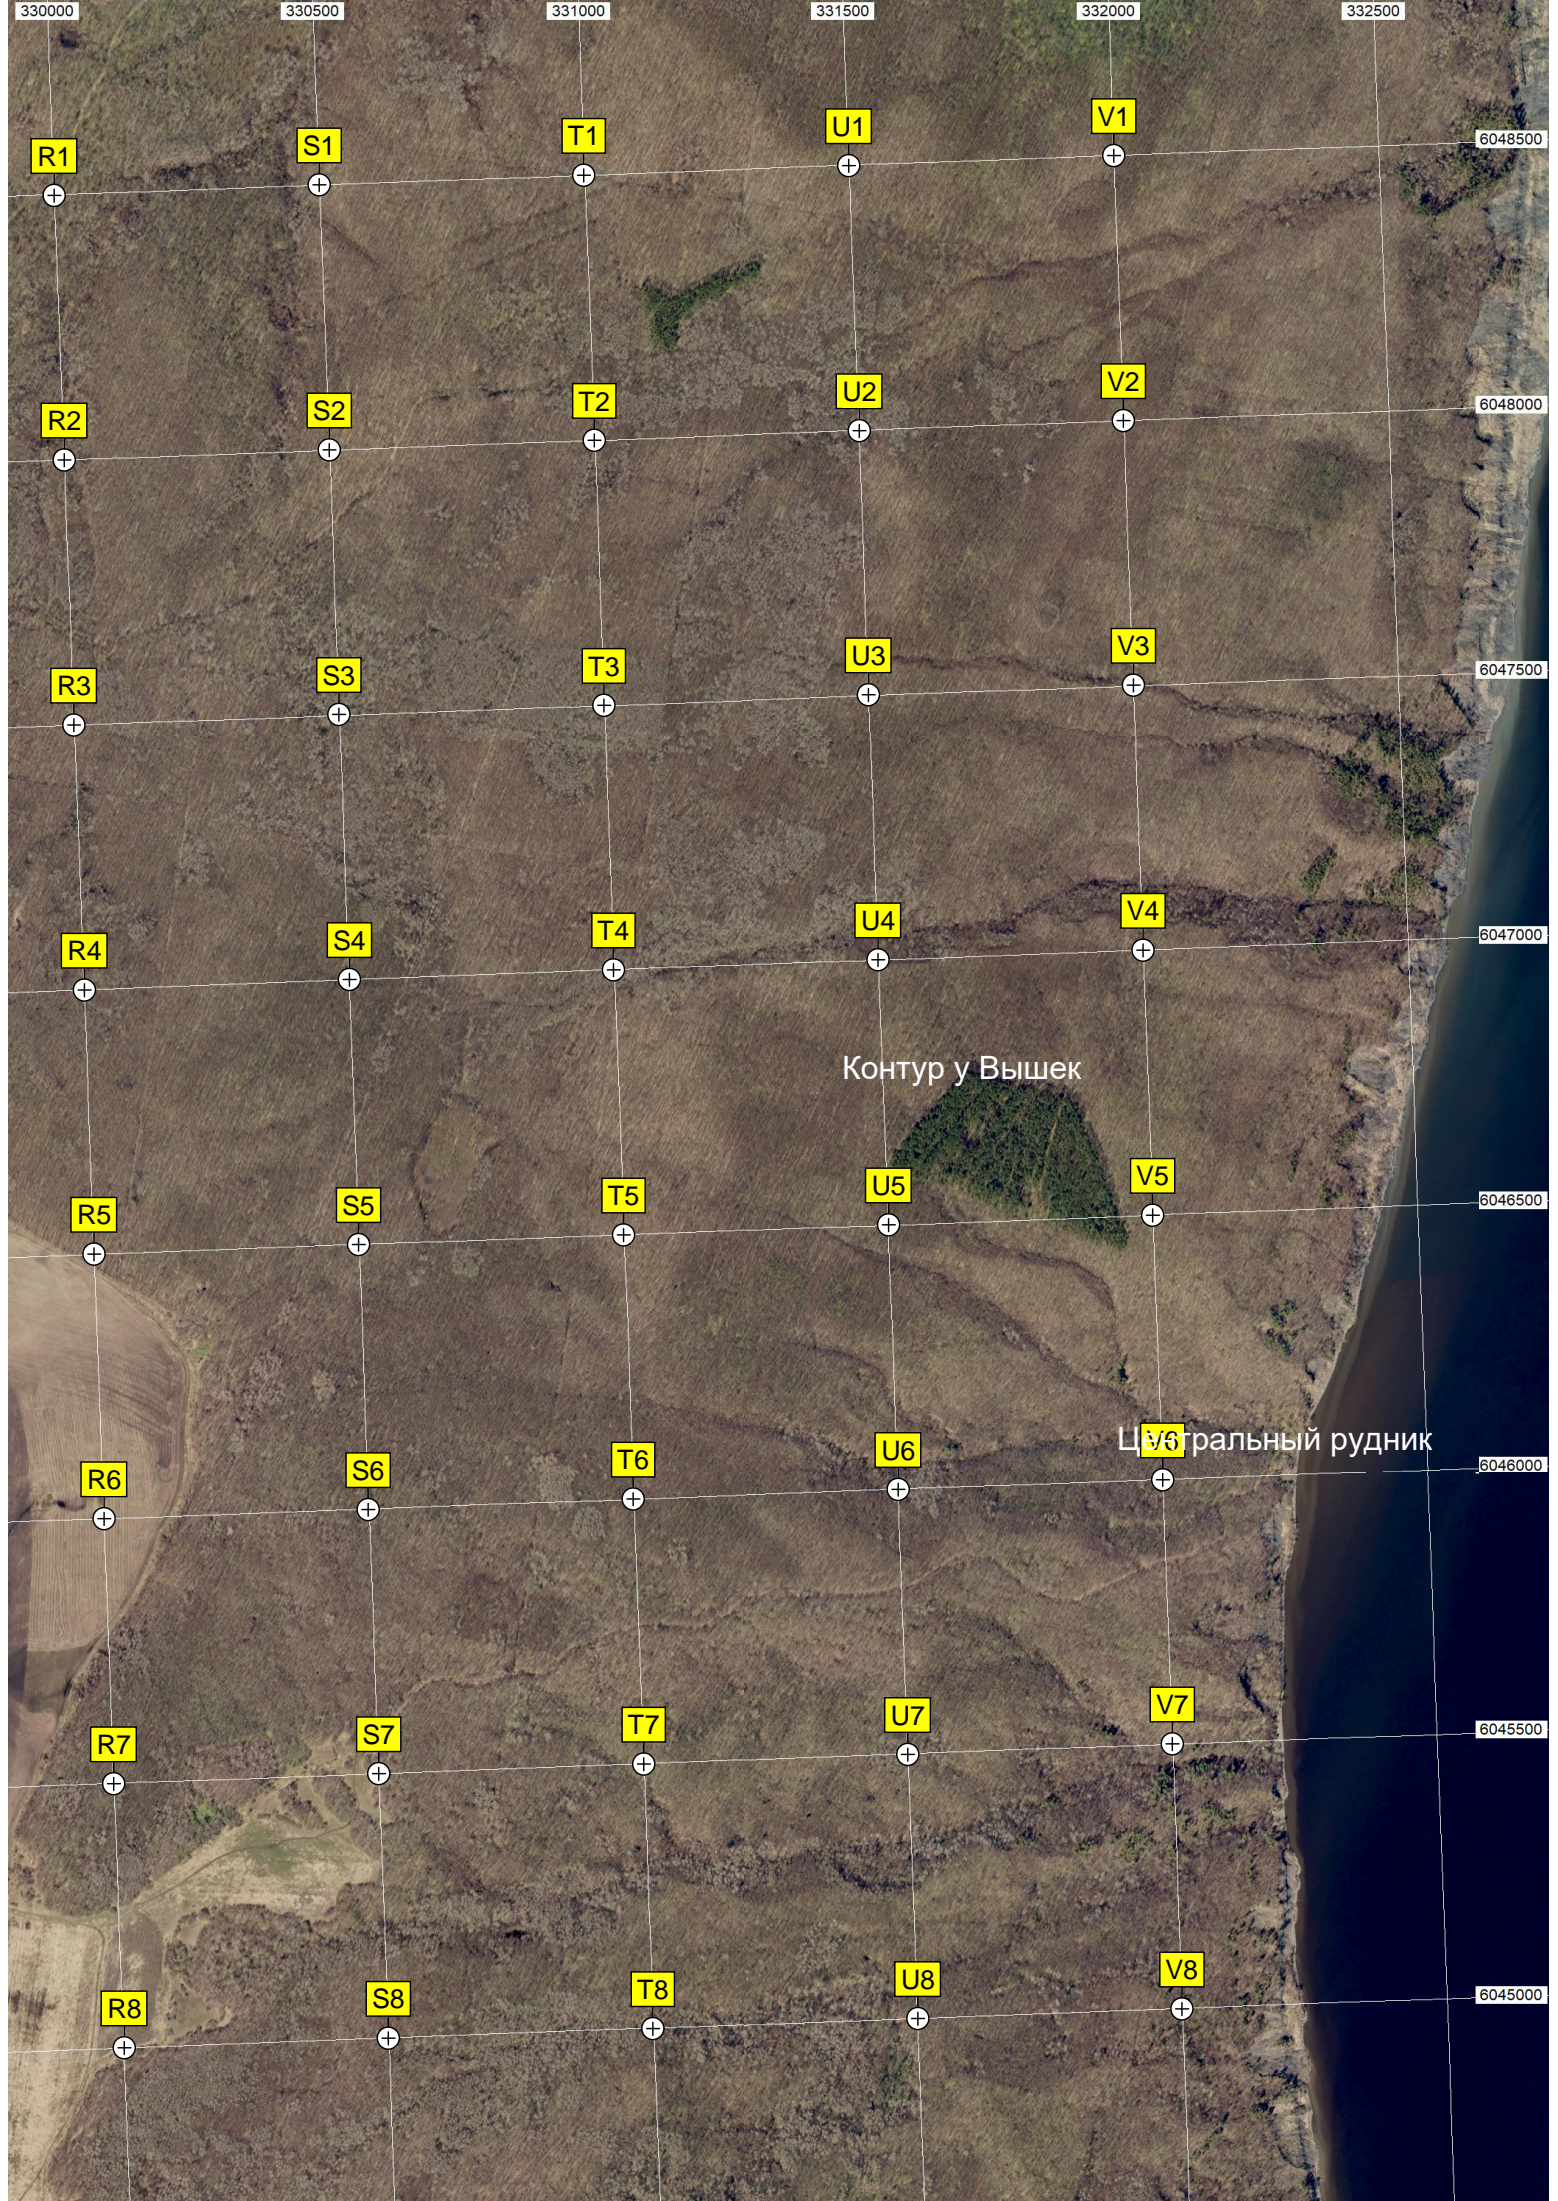

R1

S1

T1

U1

V1

R2

S2

T2

U2

V2

R3

S3

T3

U3

V3

R4

S4

T4

U4

V4

R5

S5

T5

U5

V5

R6

S6

T6

U6

V6

R7

S7

T7

U7

V7

R8

S8

T8

U8

V8

Контур у Вышек

Центральный рудник