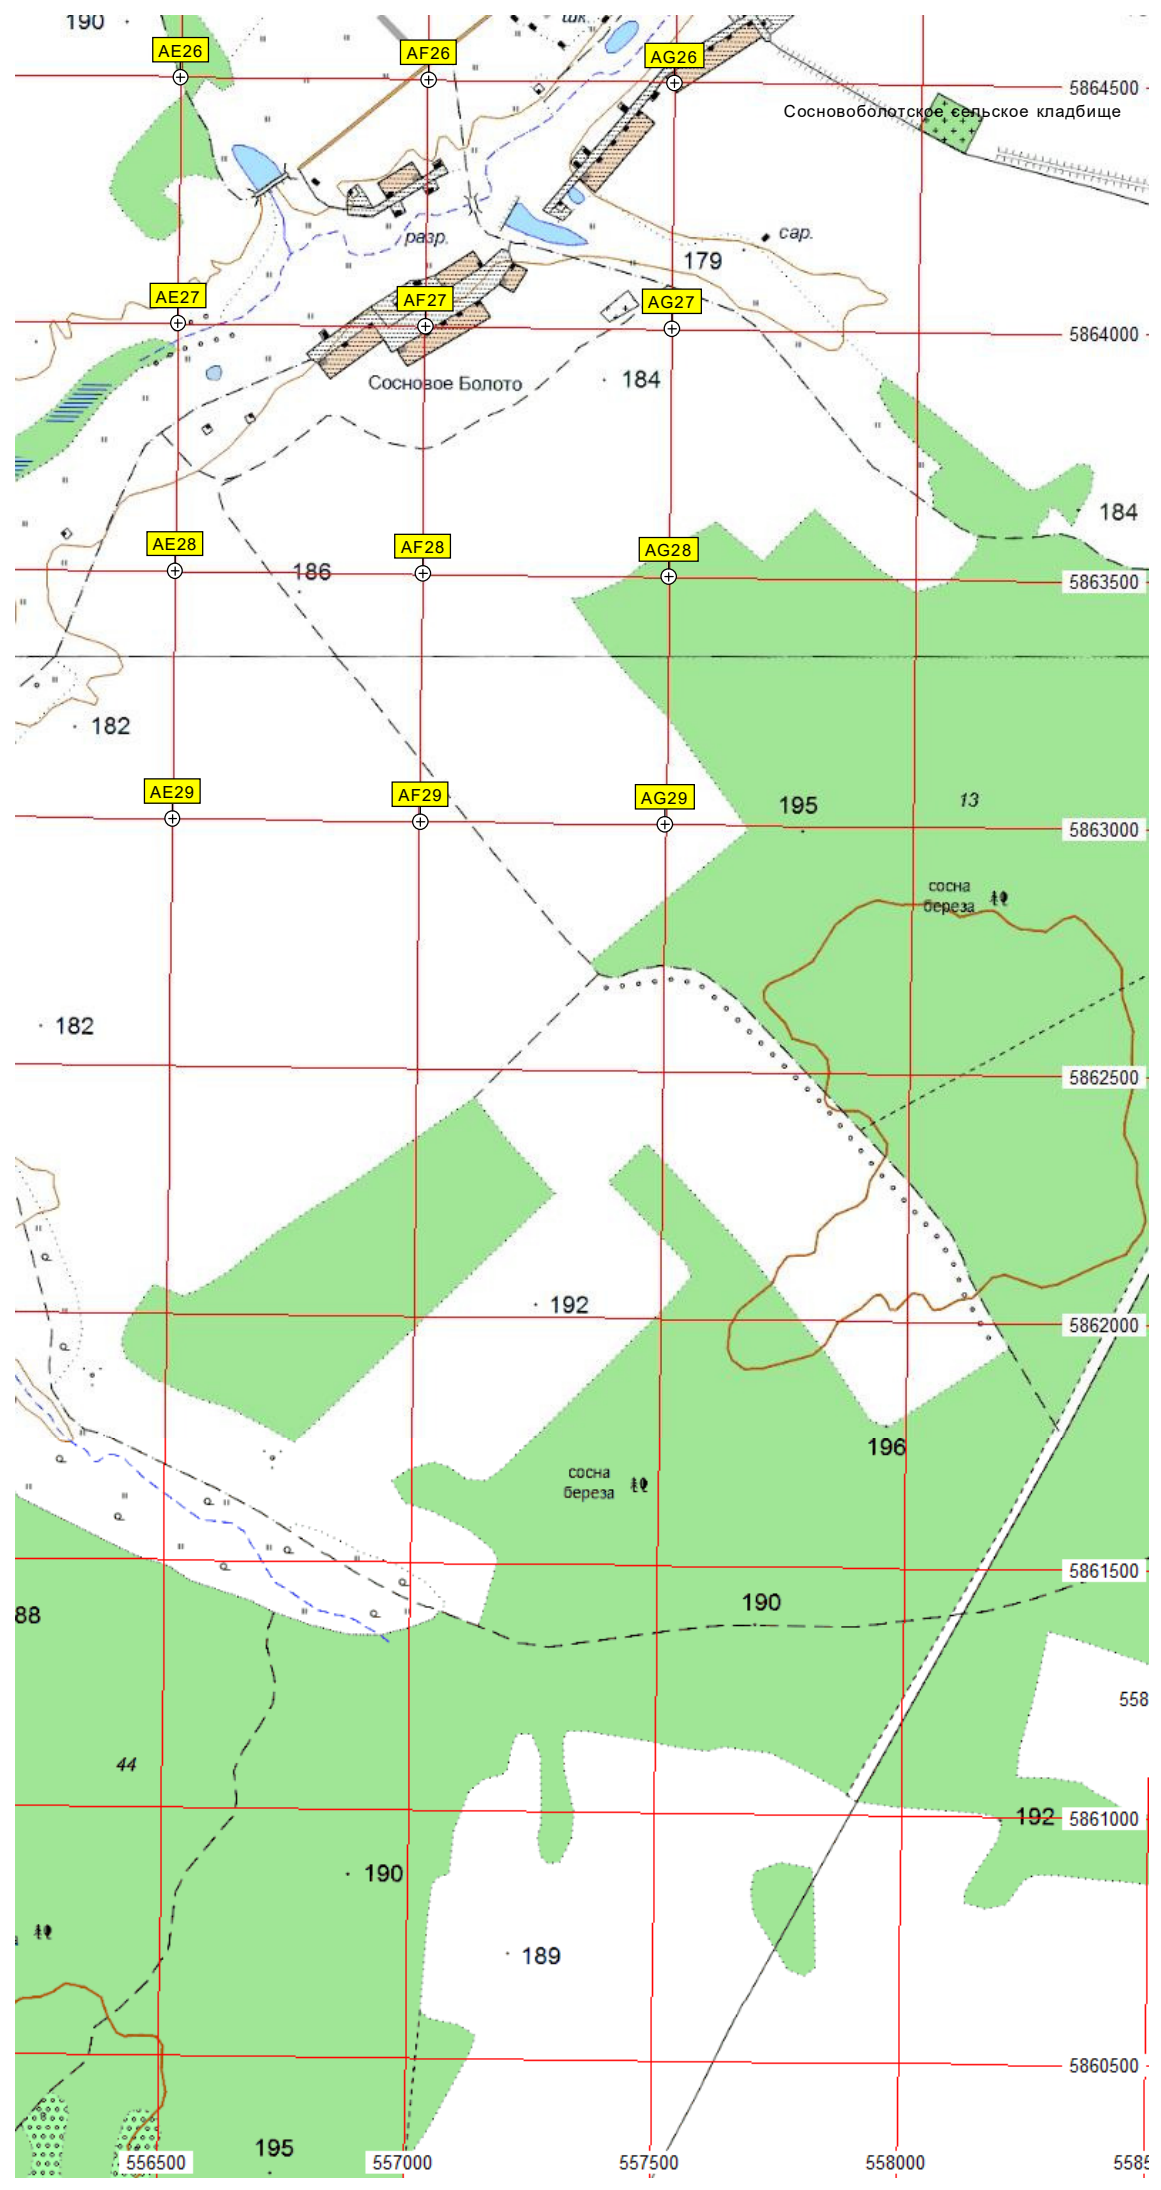

159

6

158

база отдыха «Гимурец»
центр отдыха детей и молодежи

сосна
береза

а. Репище

4

сосна

163

167

3

10

163

44000 544500 545000 545500 546000 546500 54700

190

AE26

AF26

AG26

5864500

Сосновоболотское сельское кладбище

AE27

AF27

AG27

5864000