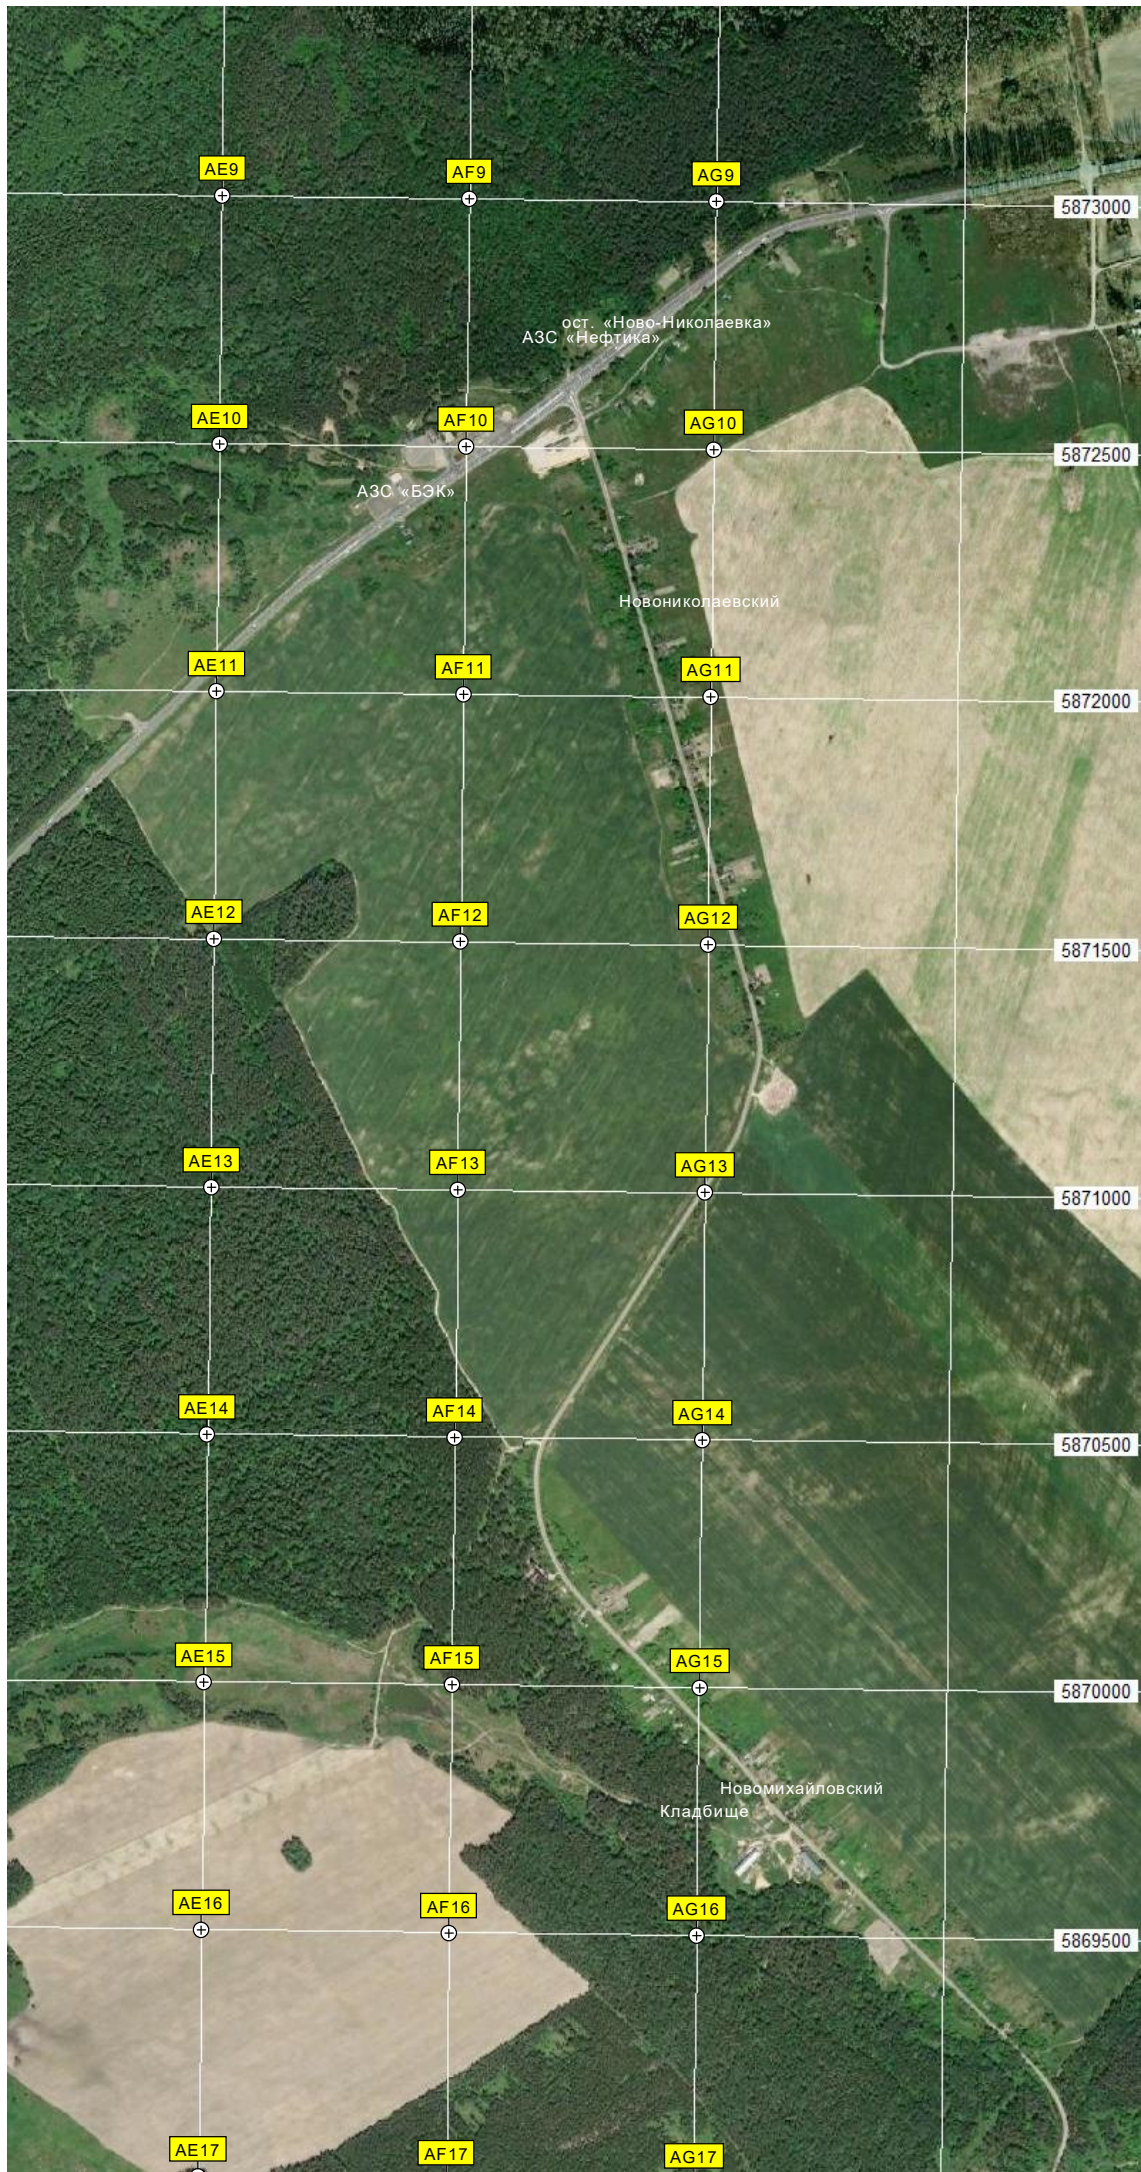

ж/д. переезд

Боюры

Водонапорная башня

F18 G18 H18 I18 J18 K18

F19 G19 H19 I19 J19 K19

F20 G20 H20 I20 J20 K20

Воловня

F21 G21 H21 I21 J21 K21

F22 G22 H22 I22 J22 K22

ост. «Роща (поворот)»

F23 G23 H23 I23 J23 K23

F24 G24 H24 I24 J24 K24

F25 G25 H25 I25 J25 K25

F26 G26 H26 I26 J26 K26

Водонапорная башня

L18