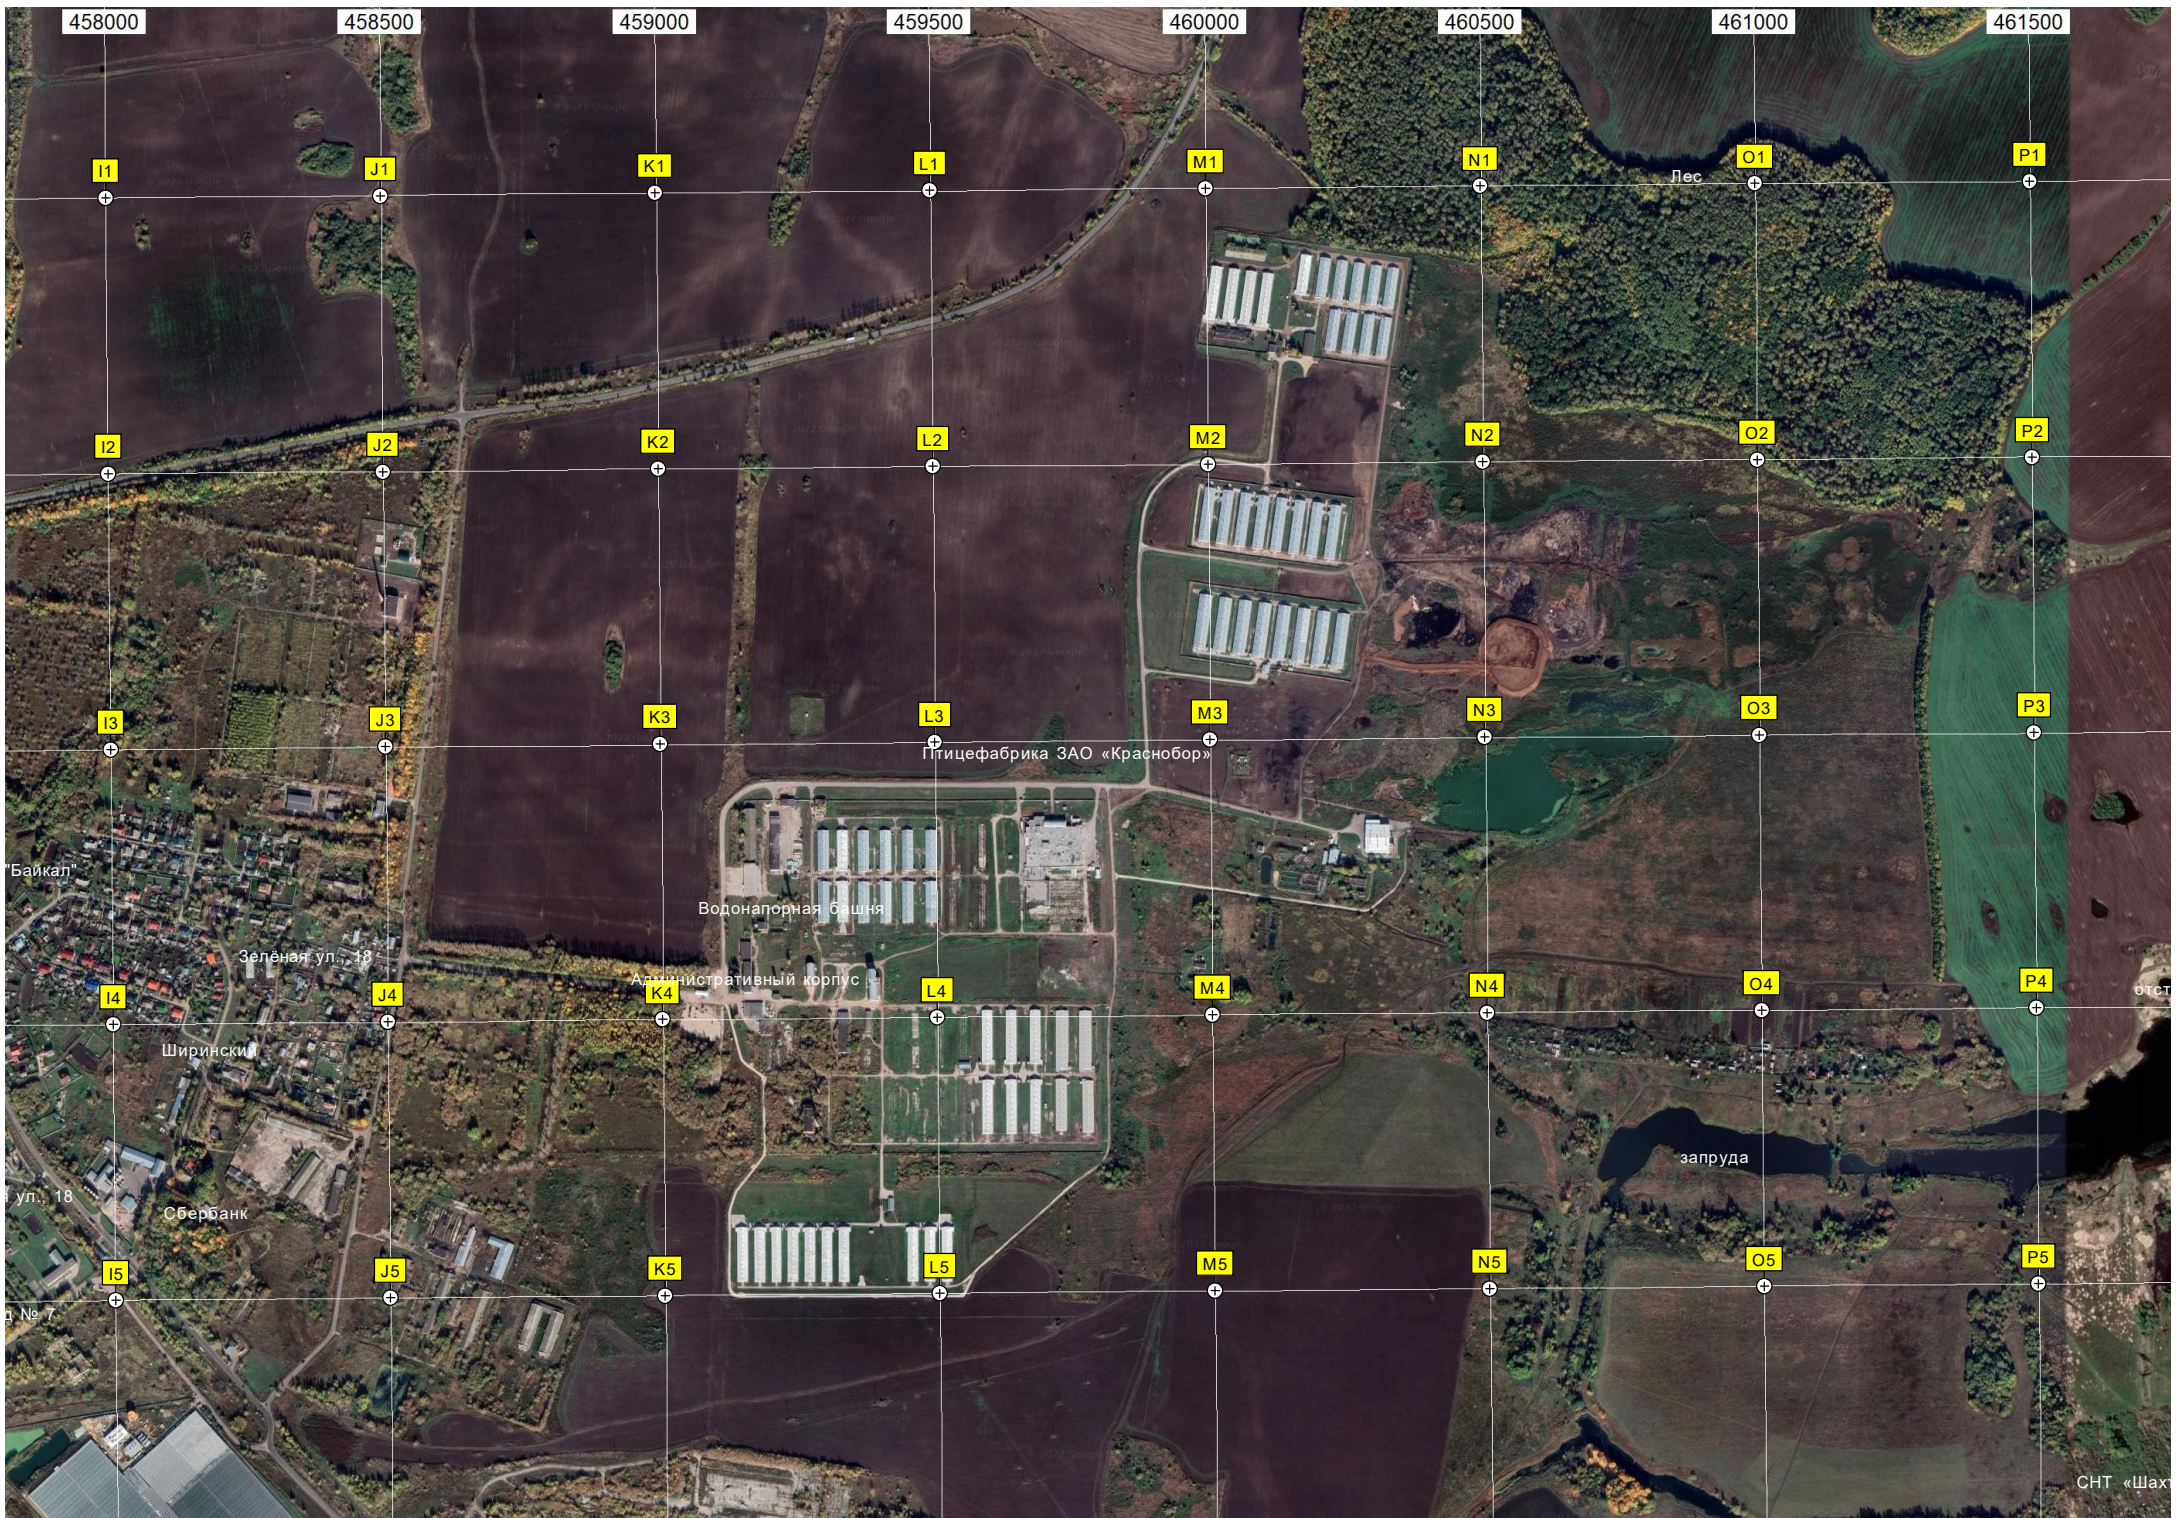

458000

458500

459000

459500

460000

460500

461000

461500

I1

J1

K1

L1

M1

N1

O1

P1

I2

J2

K2

L2

M2

N2

O2

P2

I3

J3

K3

L3

M3

N3

O3

P3

I4

J4

K4

L4

M4

N4

O4

P4

I5

J5

K5

L5

M5

N5

O5

P5

Лес

Птицефабрика ЗАО «Краснобор»

Водонапорная башня

Административный корпус

Байкал

Зелёная ул., 18

Ширинский

ул., 18

Сбербанк

д. № 7

запруда

отст

СНТ «Шахт