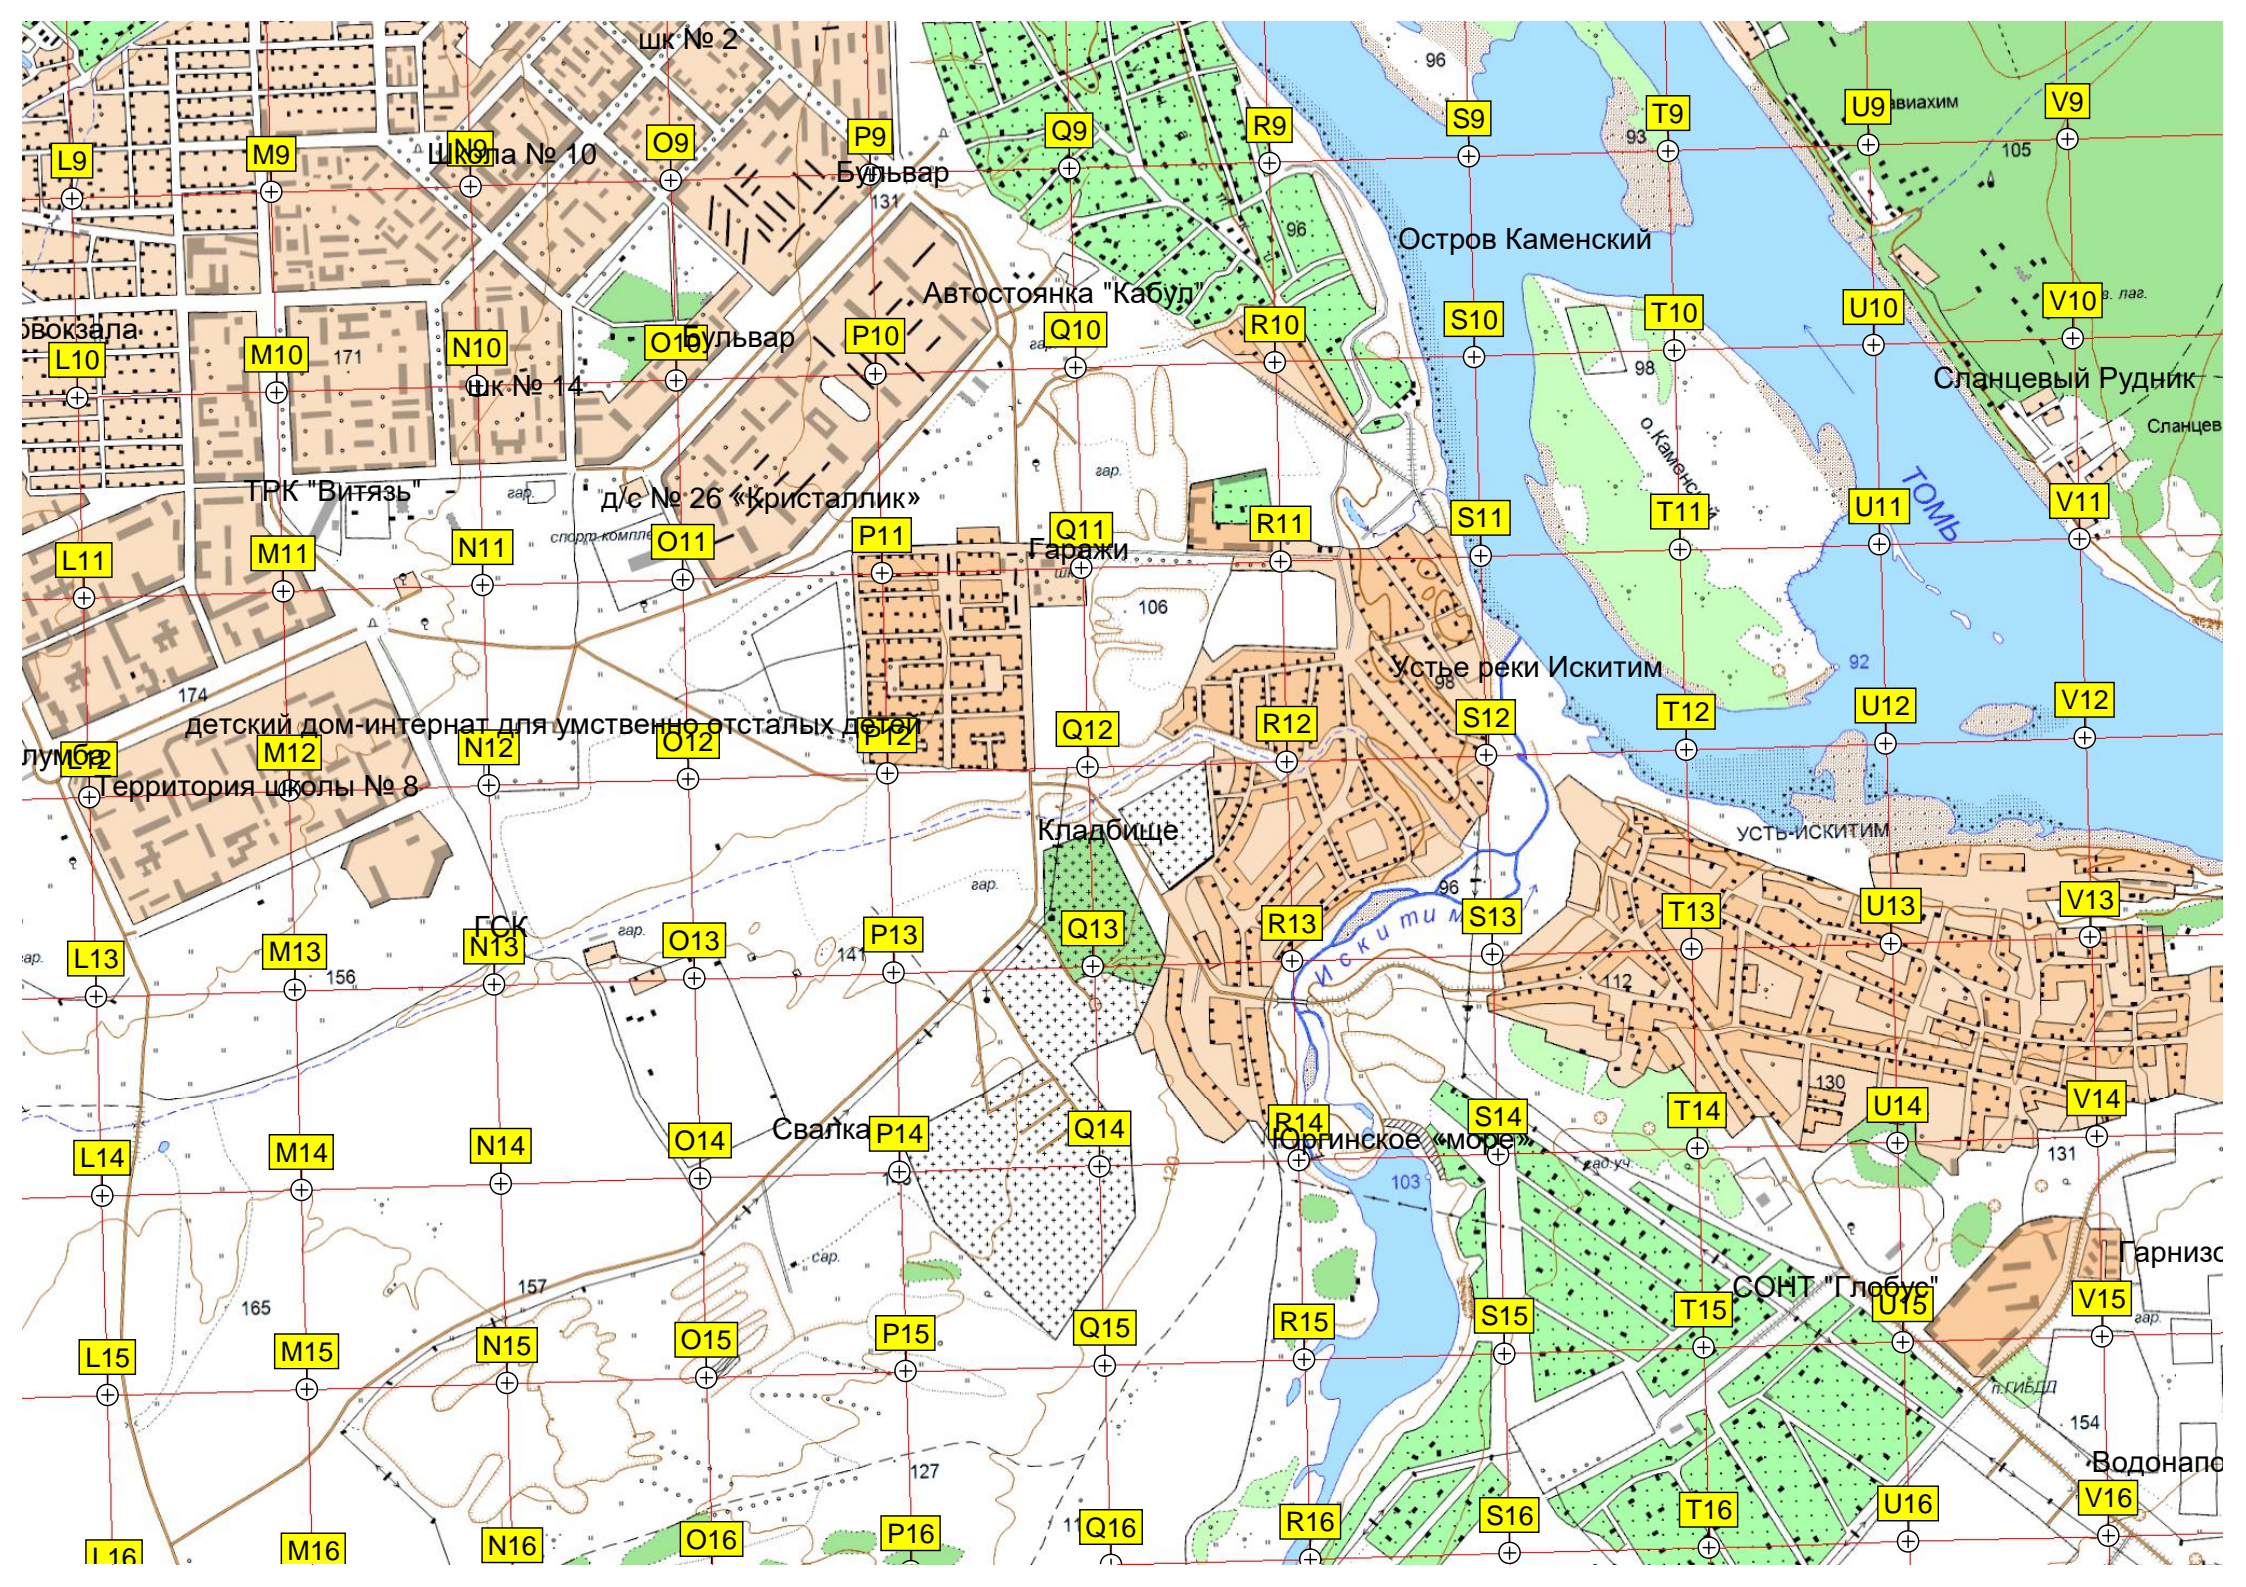

шк № 2

школа № 10

Бульвар

Автостоянка "Кабул"

Остров Каменский

Сланцевый Рудник

ТРК "Витязь"

д/с № 26 «Кристаллик»

Гаражи

Устье реки Искитим

детский дом-интернат для умственно отсталых детей

Кладбище

УСТЬ-ИСКИТИМ

Территория школы № 8

Свалка

Тургинское «море»

СОИТ "Глобус"

Гарниз

Водонап