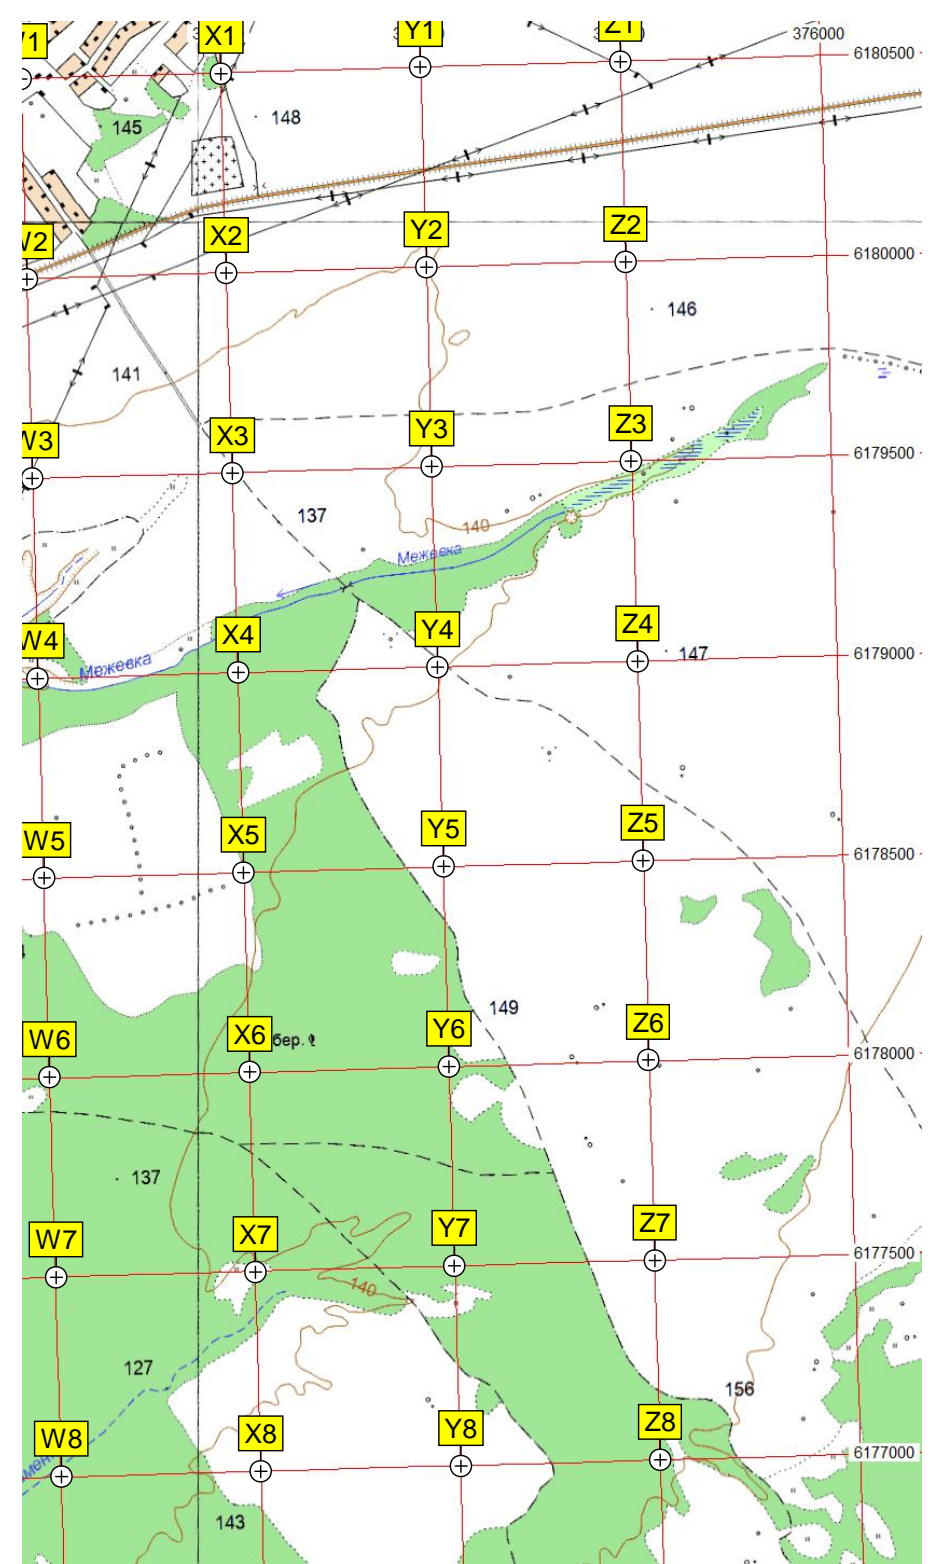

Садовые участки

Градирня

70-й цех "Мичуринец"

Массив Юрга

спортивный Заброшенный корпус

58-й цех

Тутальский Санаторий

ПУ № 55

Мичуринец - 2 массив

Юргинская мебельная фабрика

Остров Межевской

Тутальский Санаторий

Гаражный массив

Осоавиахим

шк. № 15

оздоров. лаг.

д/с №3 «Елонка»

Коптильный цех

коррекционная школа-интернат VIII вида № 13

Водонапорная башня

Автомойка

Территория автовт. - экз.

ЮРГА

Бывший мототрек

Территория школы № 8

Свалка

Тургинское «море»

СОИТ "Глобус"

Гарниз

Водонап