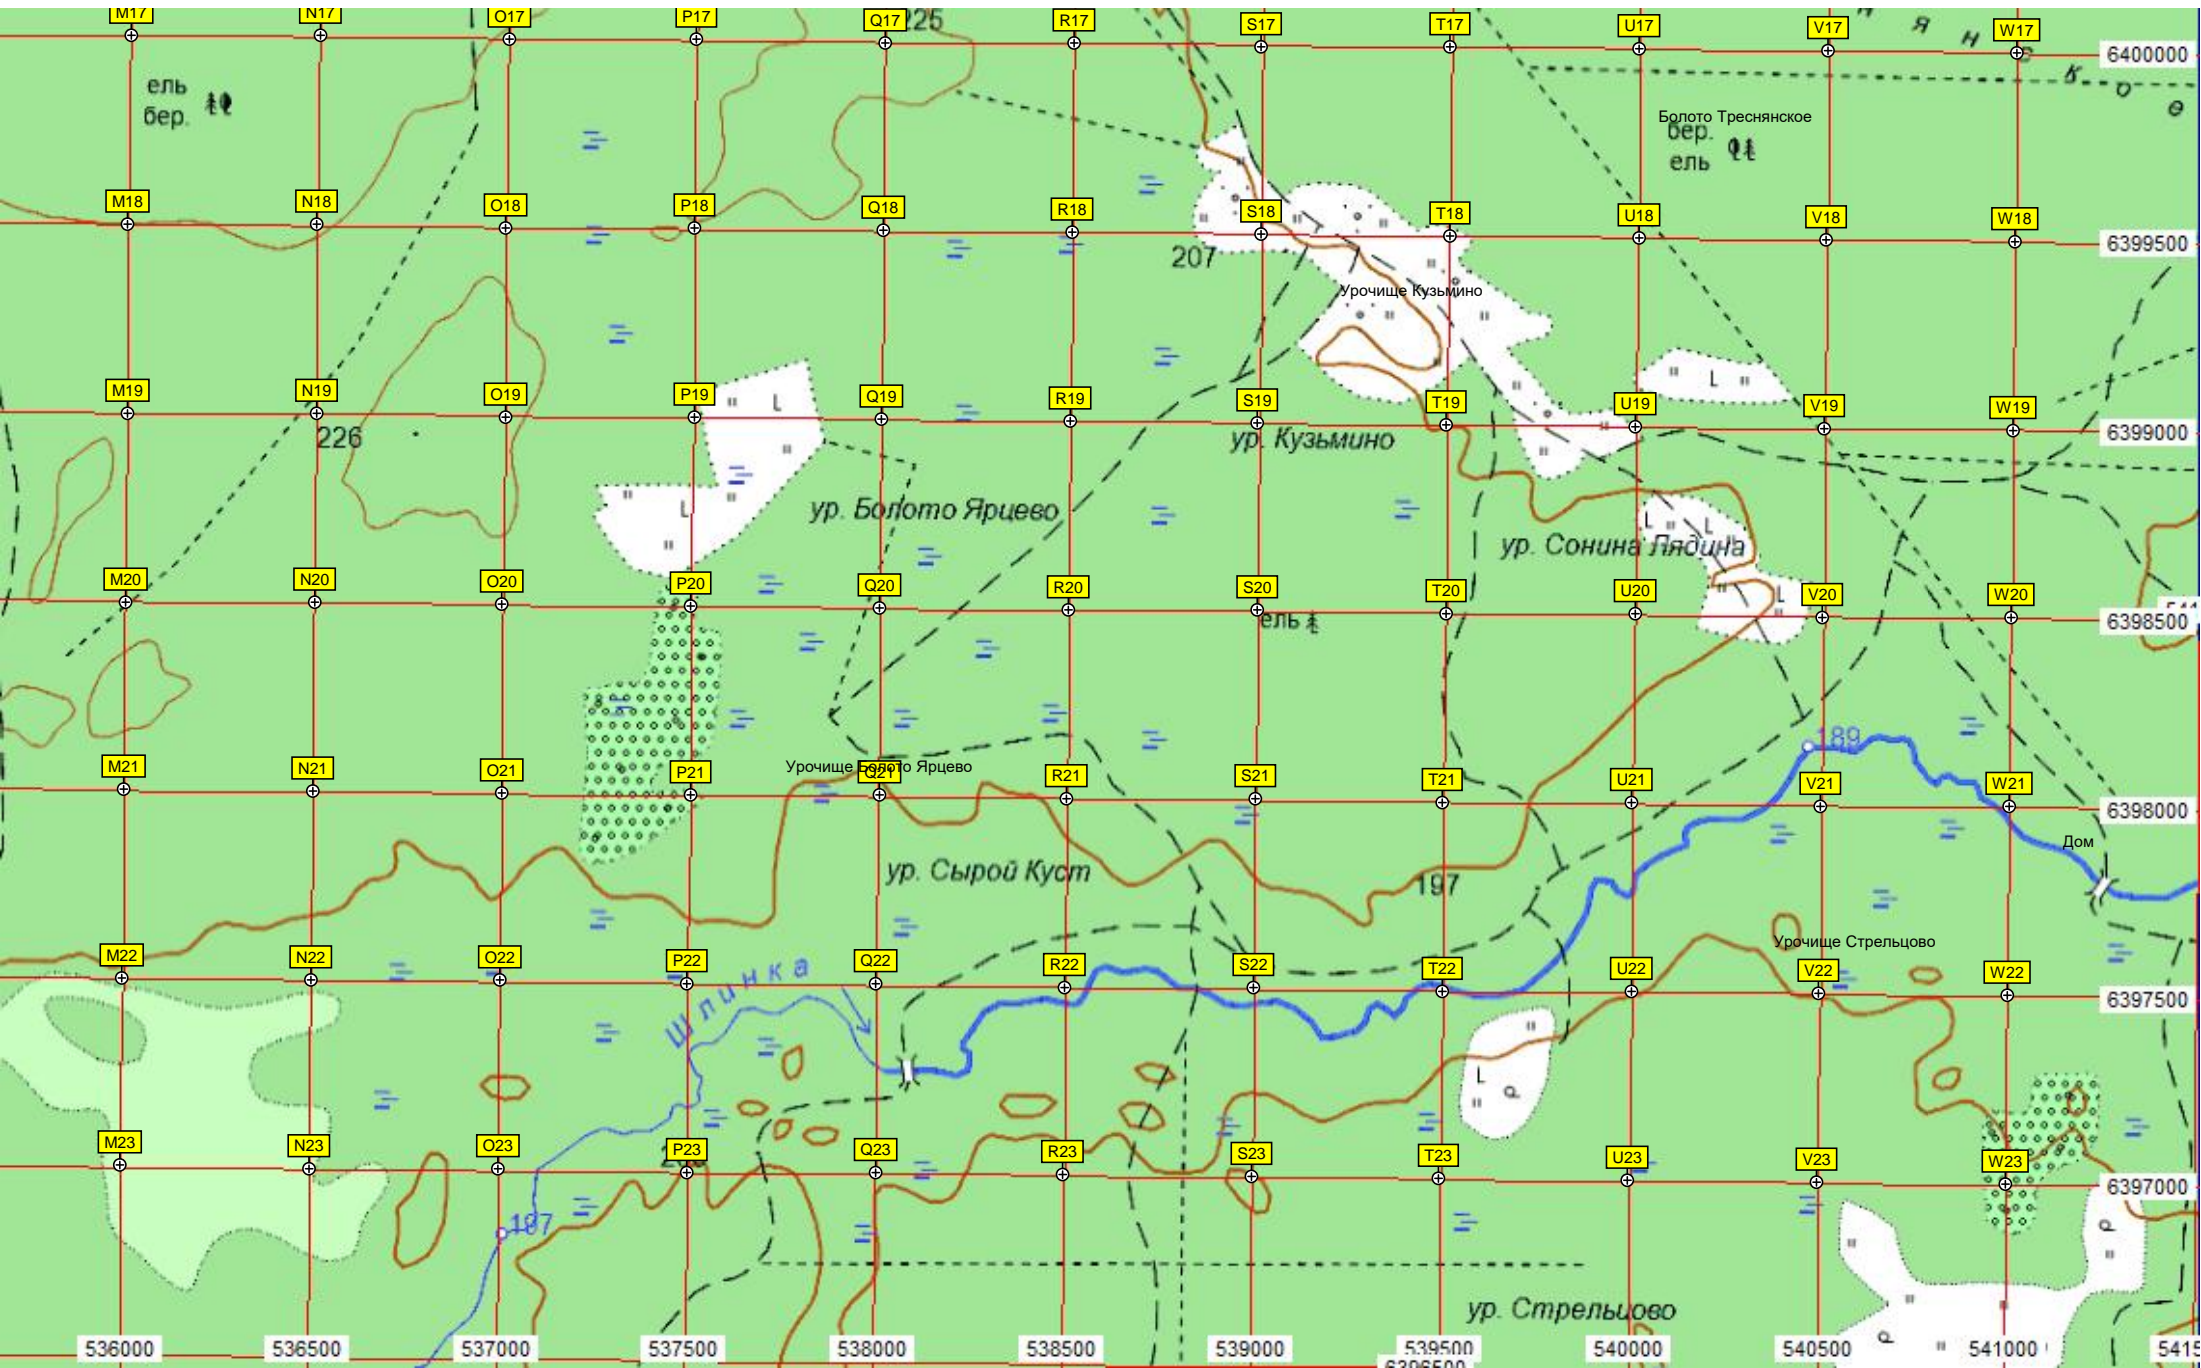

W15

6401000

Леонovo-Городок

194

Кладбище

6400500

Озерный-6. Бывшая вертолетная площадка.

Демонтированный МР-УР-100У МБР ШПУ (151)

ель бер.

Болото Треснянское
бер. ель

207

Урочище Кузьмино

226

ур. Болото Ярево

ур. Кузьмино

ур. Сони́на Гляди́на