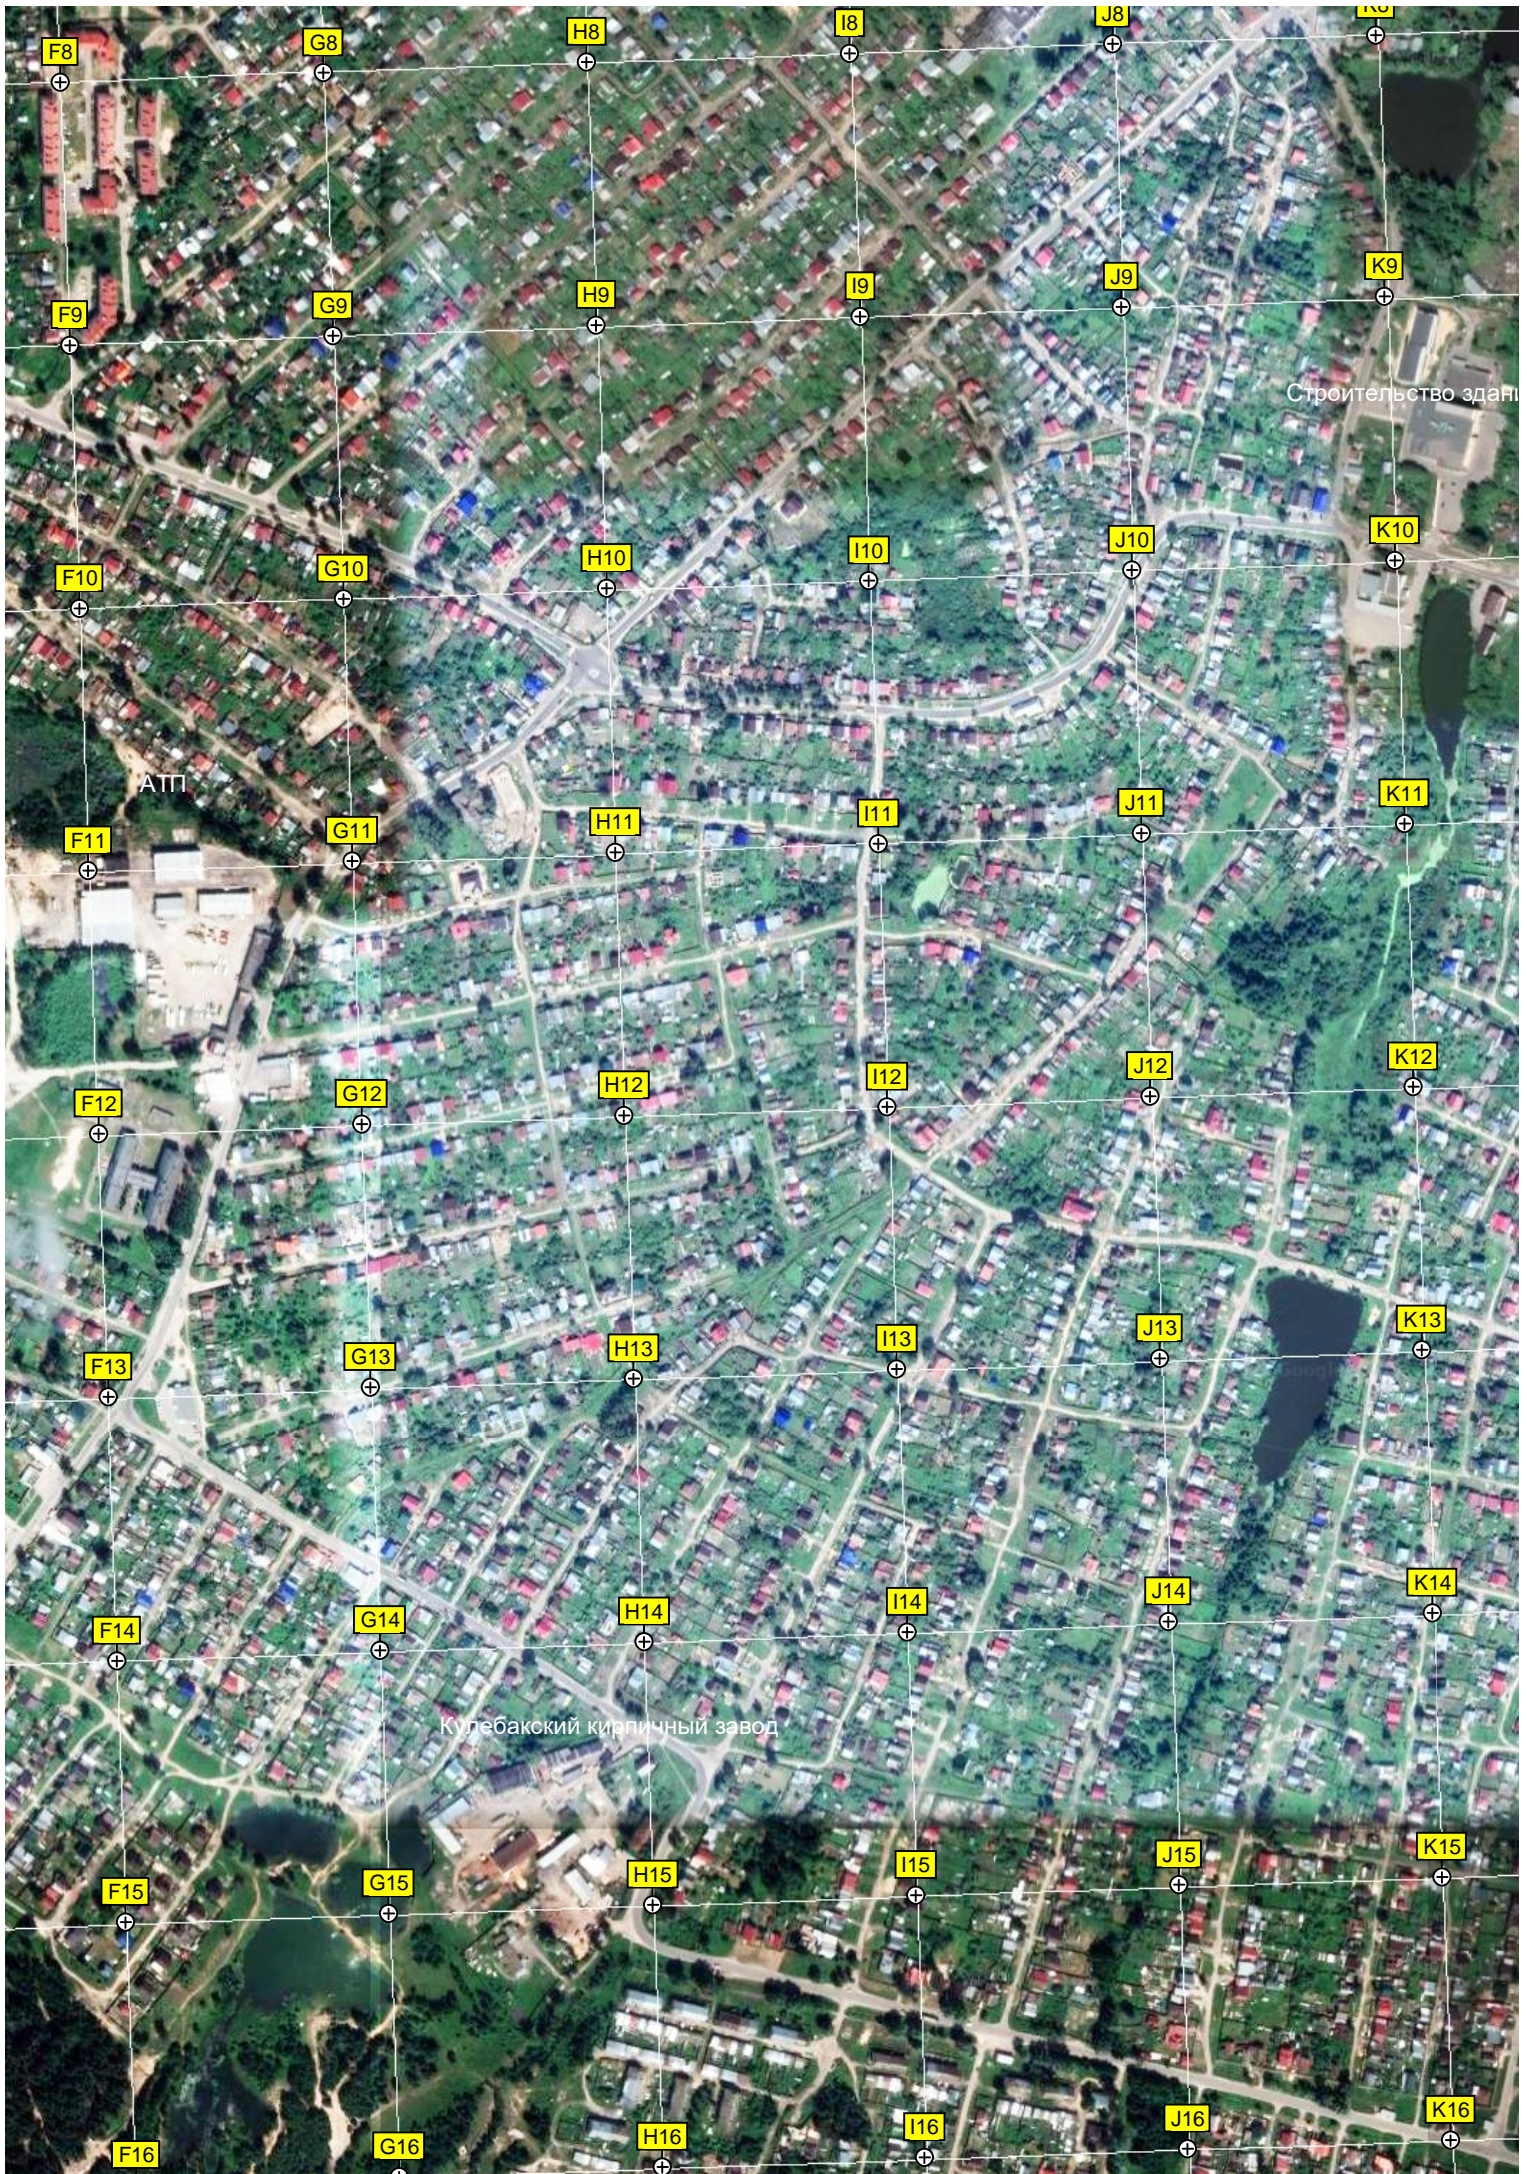

Строительство здания

АТП

Кулебакский кирпичный завод

Брошенное кпп

Труба

Площадь Революции

ТЦ Seven

Супермаркет S