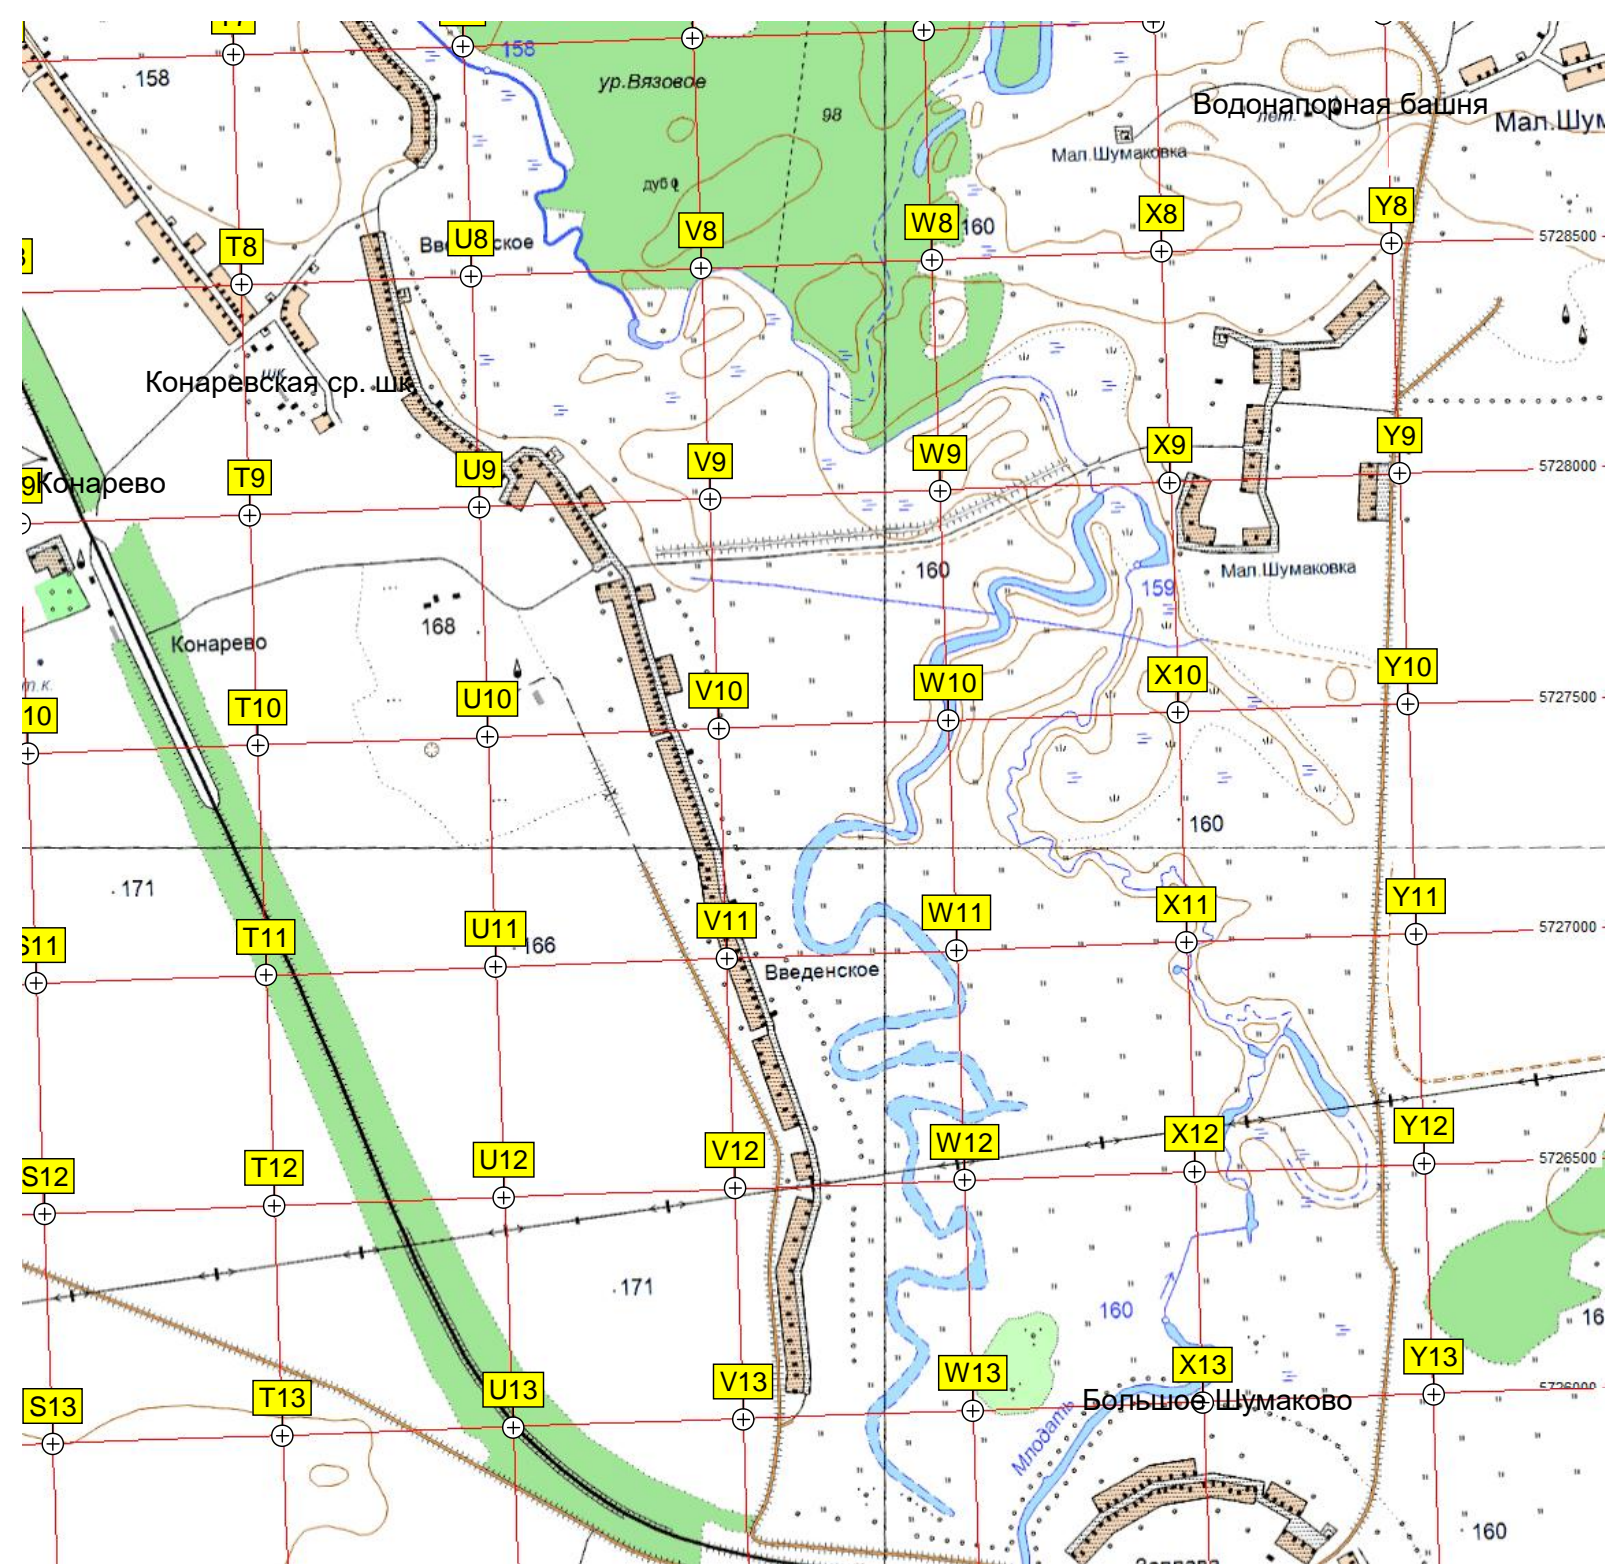

Станция Кляквя

Военный склад

б/о «Сейм»

Сахаровка

Сахаровка

Охранная зона моста

ул Лесная, дом 4

Кляквинский

Кляквинский

Сахар

Лес

Карьер

Полуостров в Сейм

186

181

184

184

191

183

183

196

19

206

174