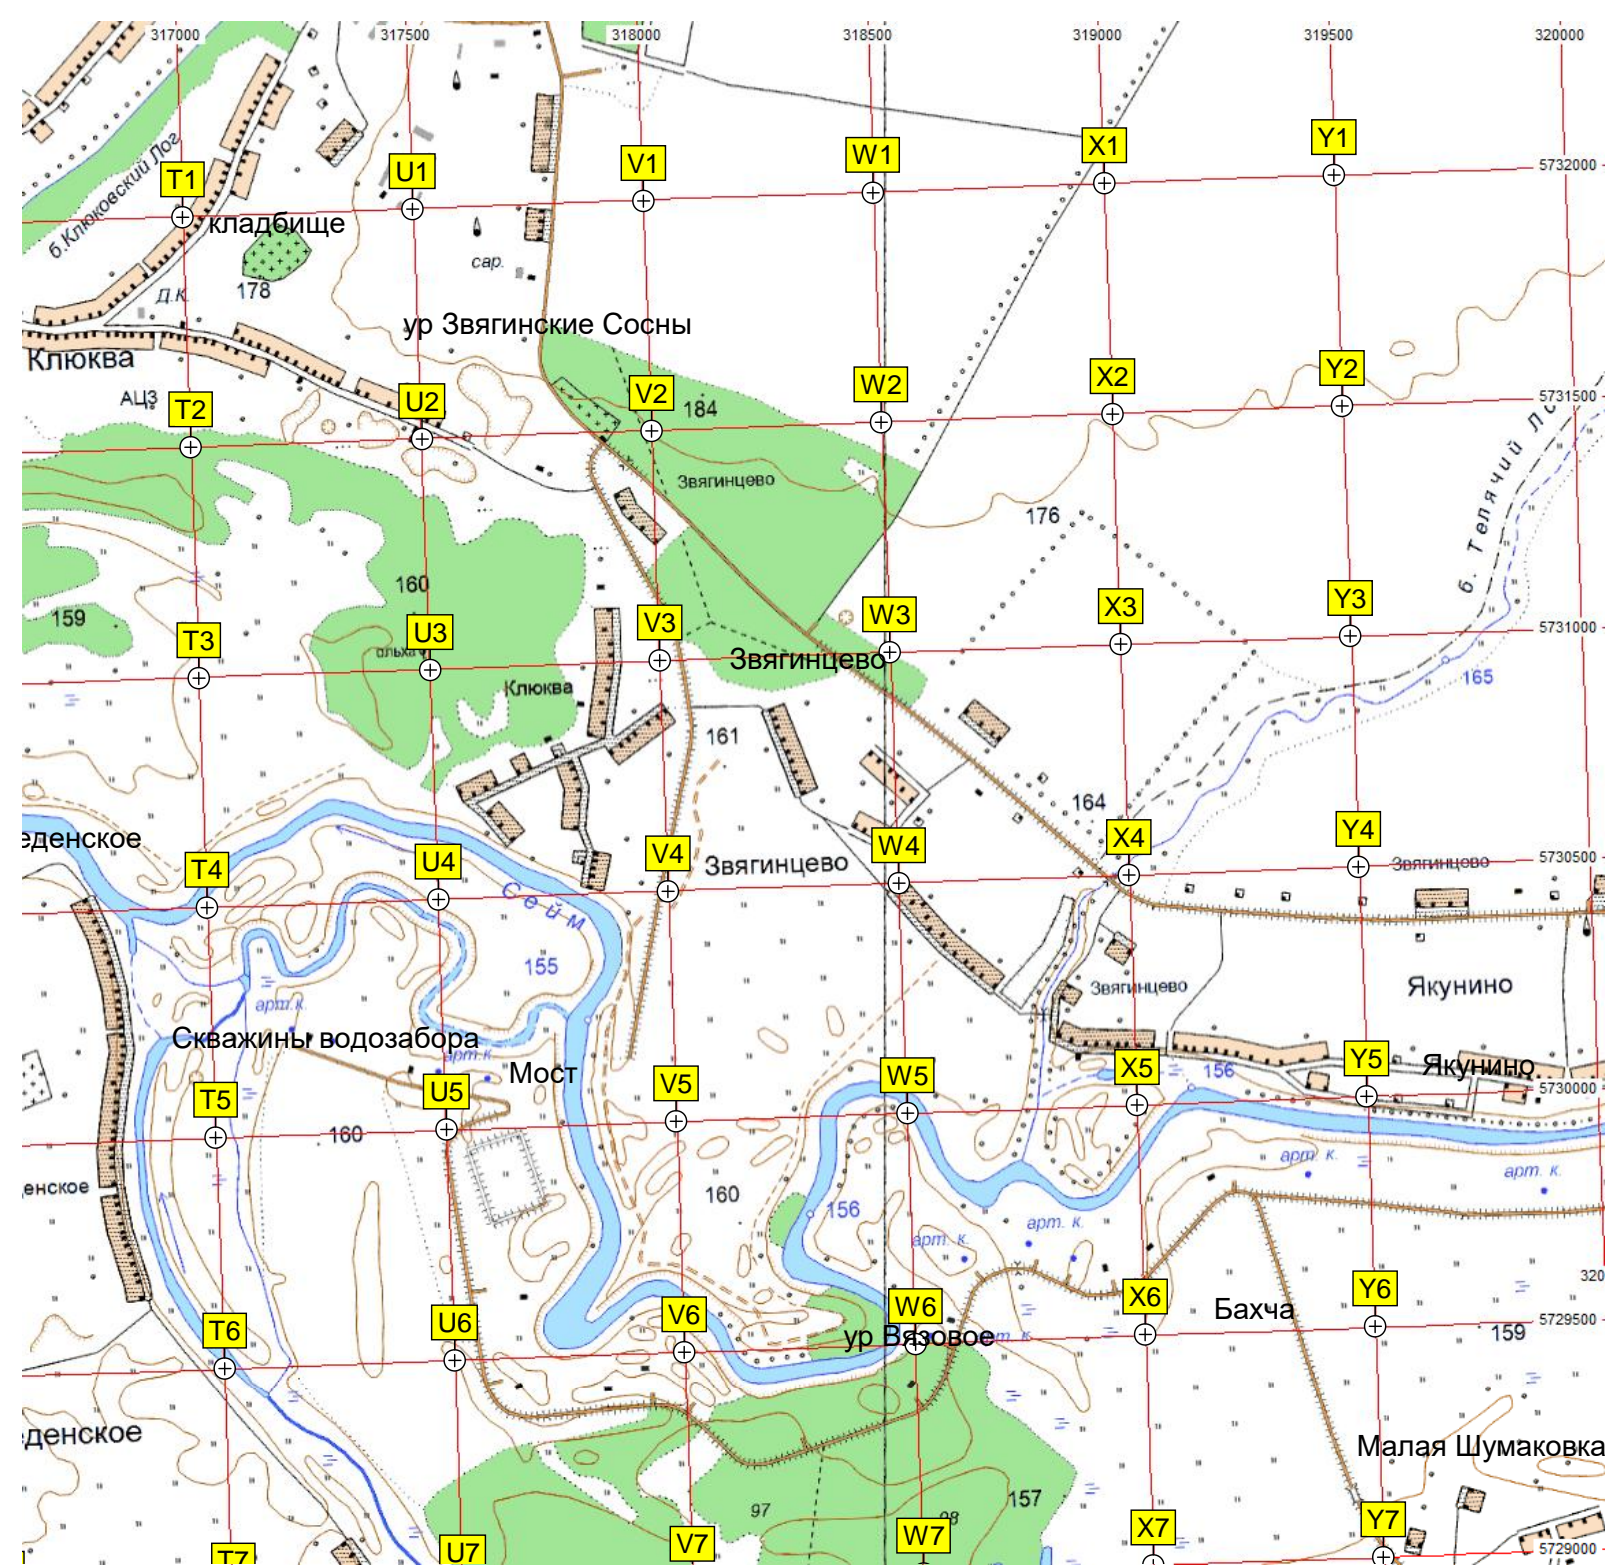

остатки территории вч

Курское военное лесн.

ГСК «Импульс»

Дурнево

Стадион

Танкодром

Футбольное поле

Дурнево

Станция Кляквя

Военный склад

б/о «Сейм»

Сахаровка

Сахаровка

Охранная зона моста

ул Лесная, дом 4

Кляквинский

Кляквинский

Сахар

Лес

Карьер

Полуостров в Сейм

186

181

184

184

191

183

183

196

19

206

174