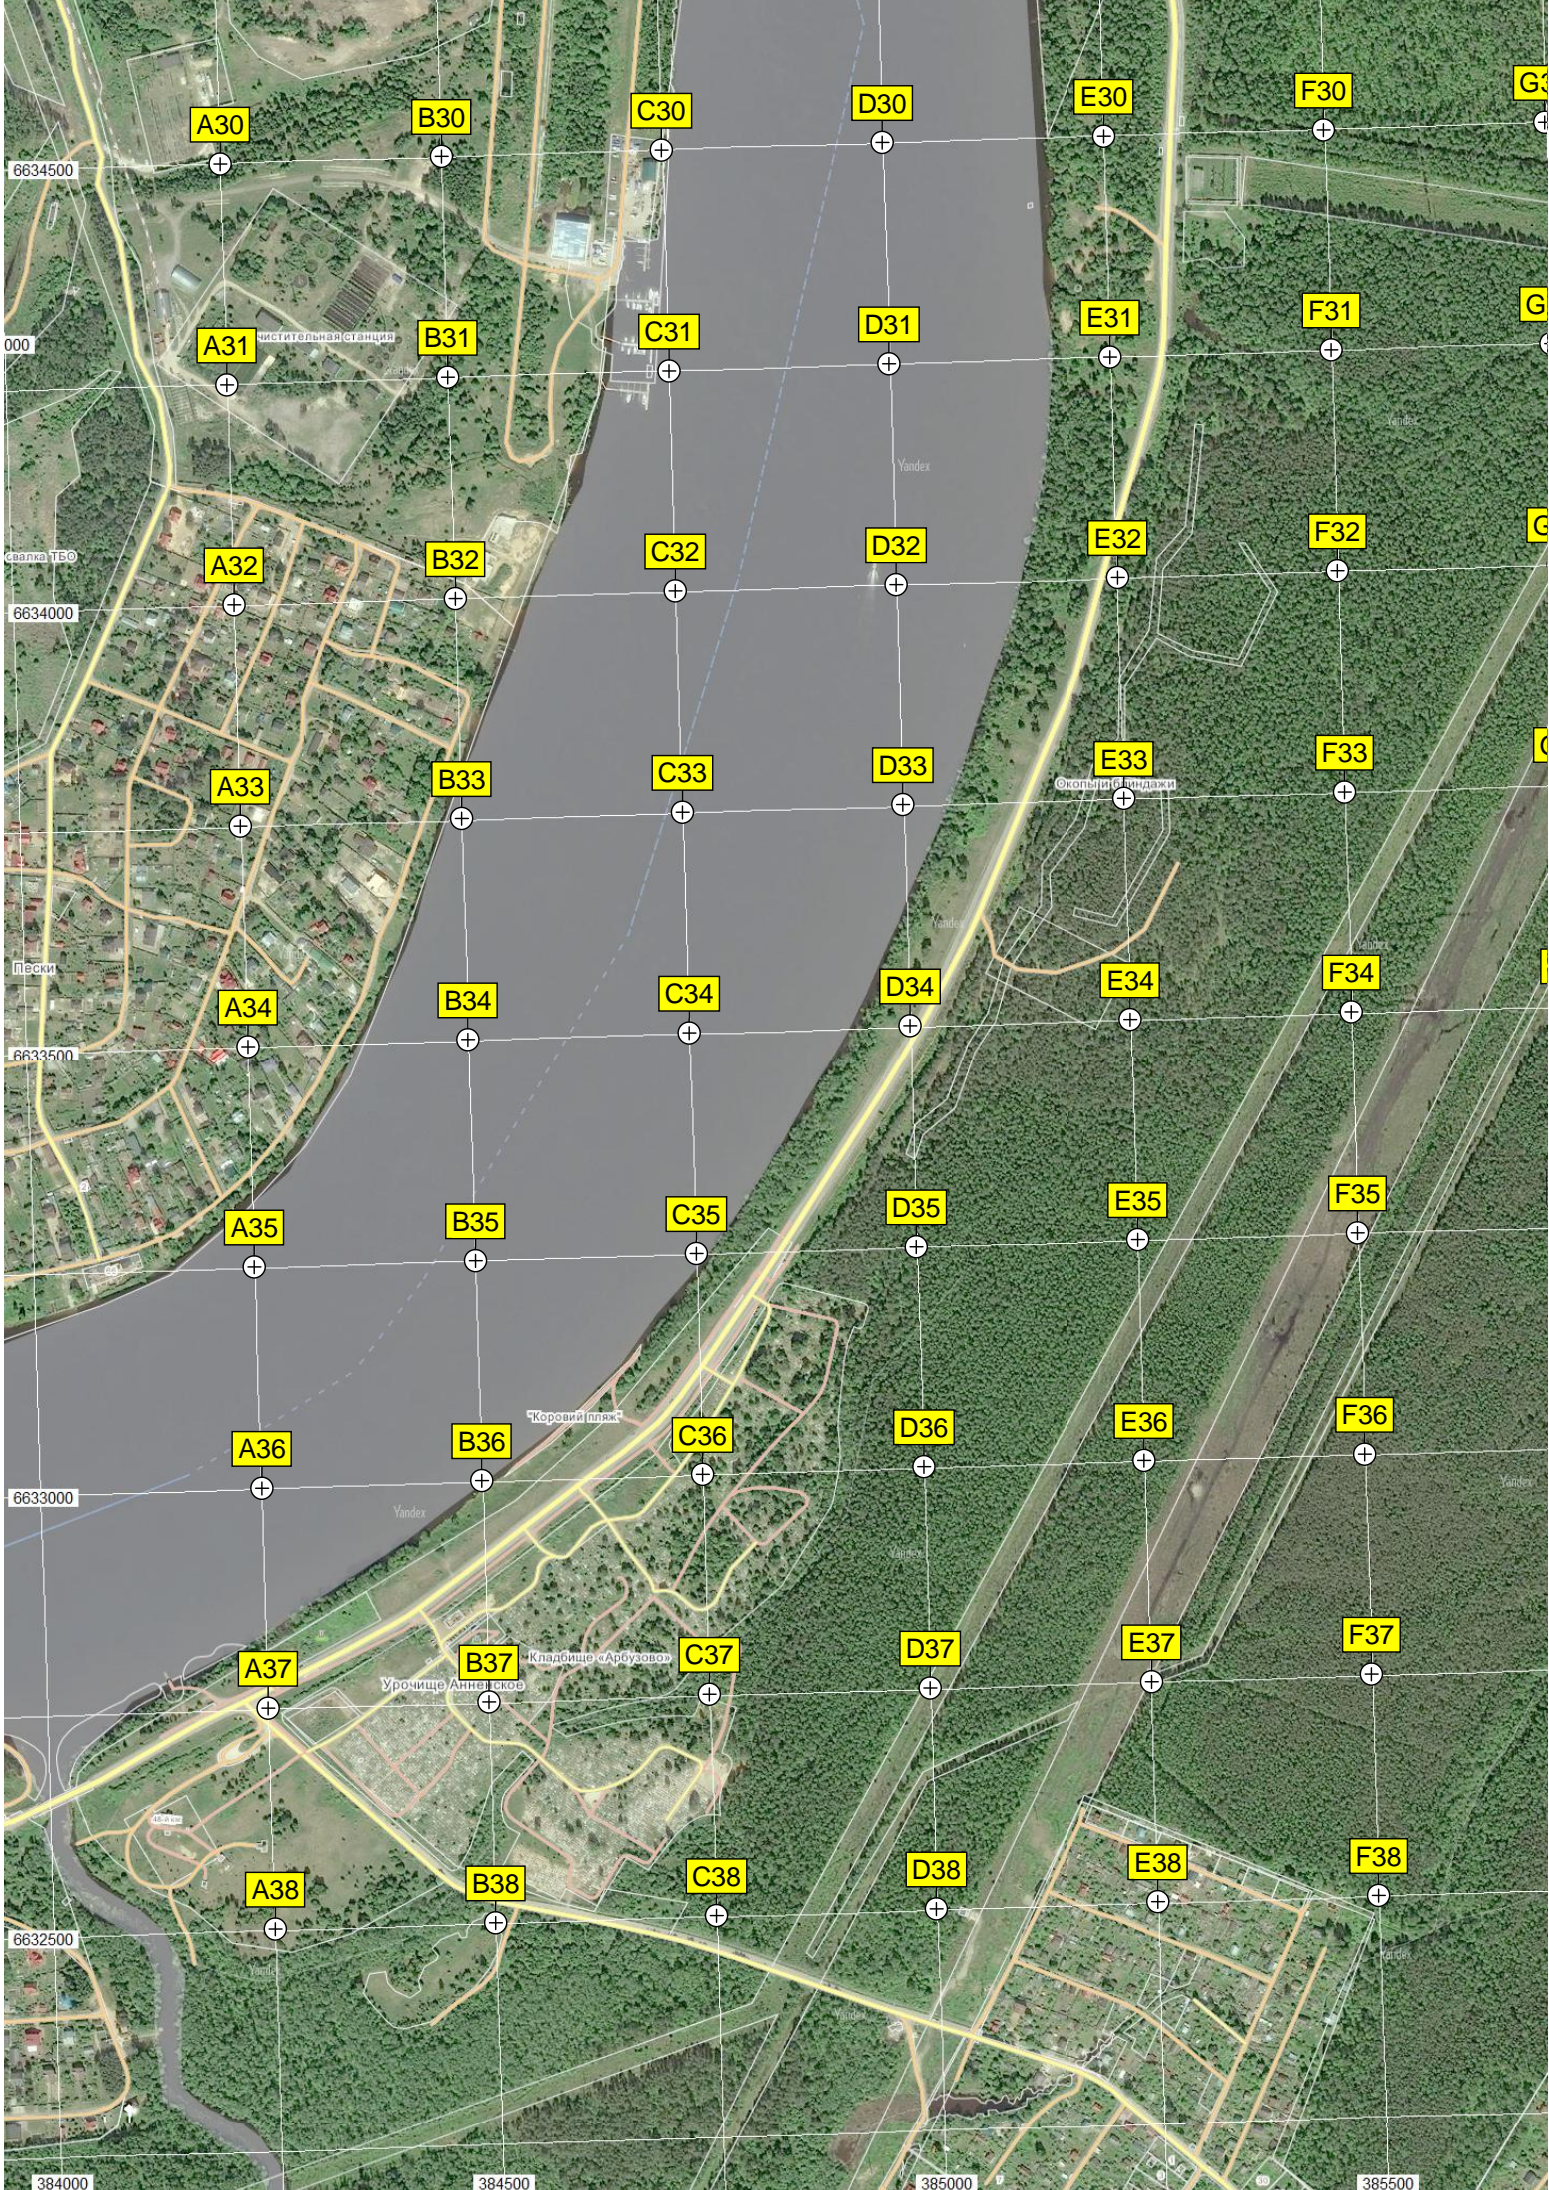

6634500

Стихийная свалка

СНТ "Дружба"

СНТ "Нева"

СНТ "Слава"

386000

386500

387000