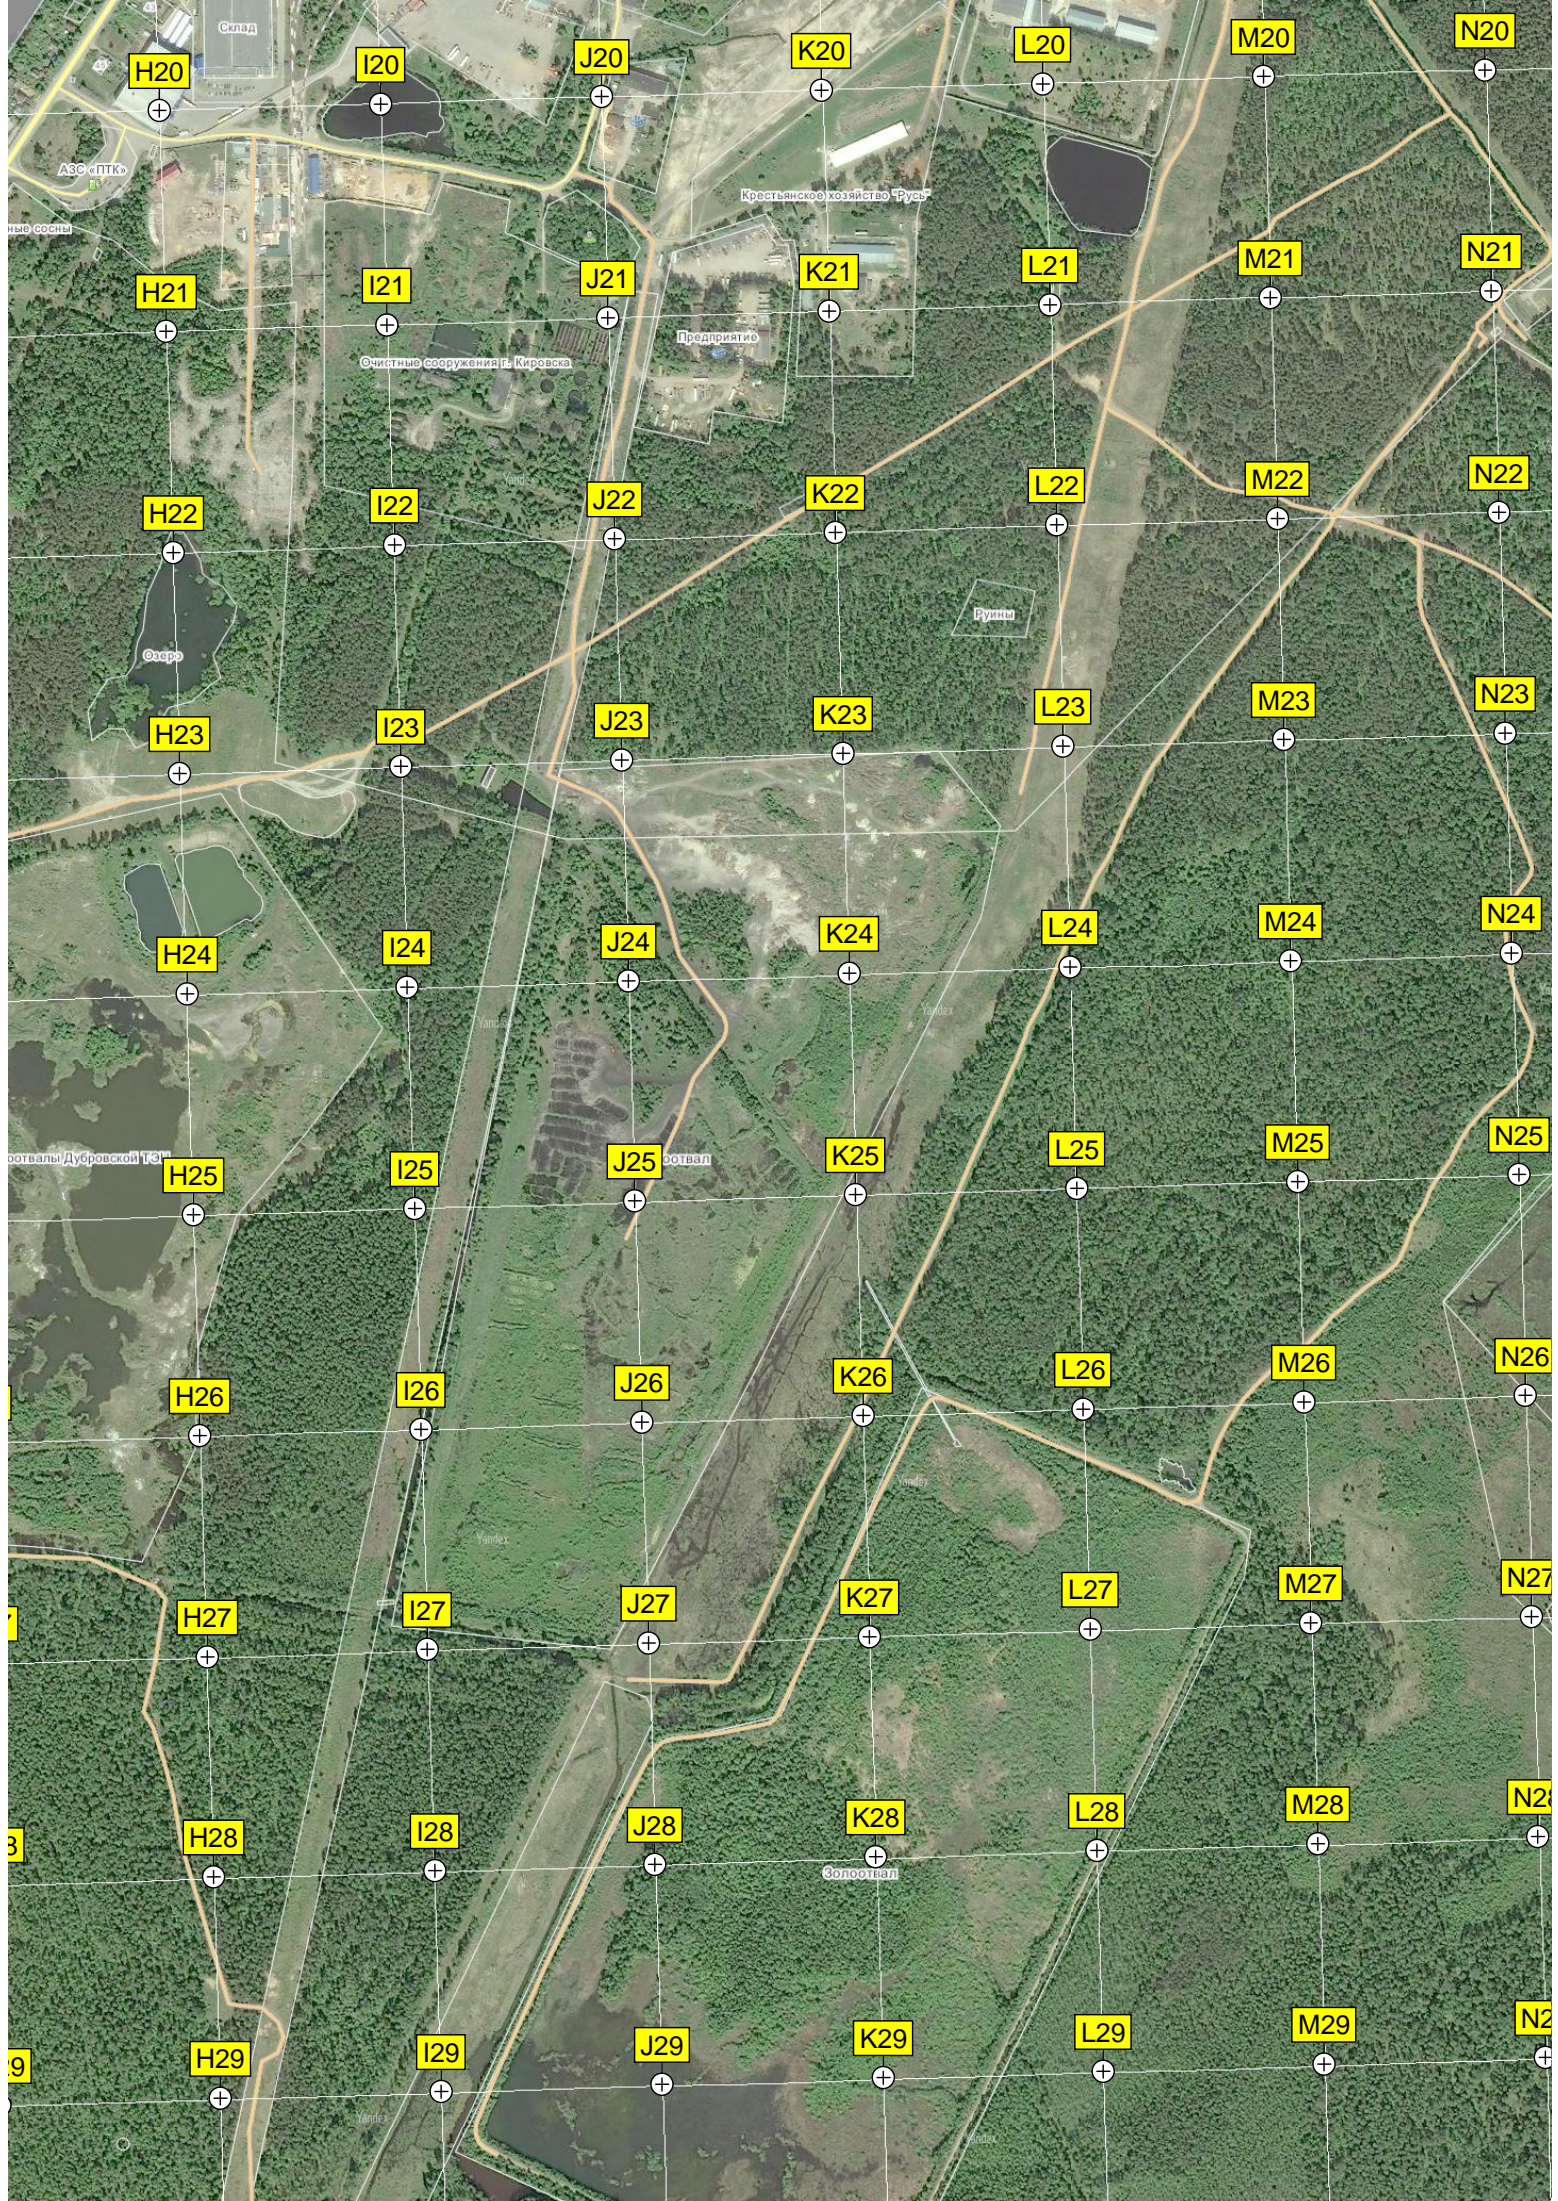

388000

388500

389000

0042000

6636500

6636000

6635500

6635000

6634500

Стихийная свалка

СНТ "Дружба"

СНТ "Нева"

СНТ "Слава"

386000

386500

387000