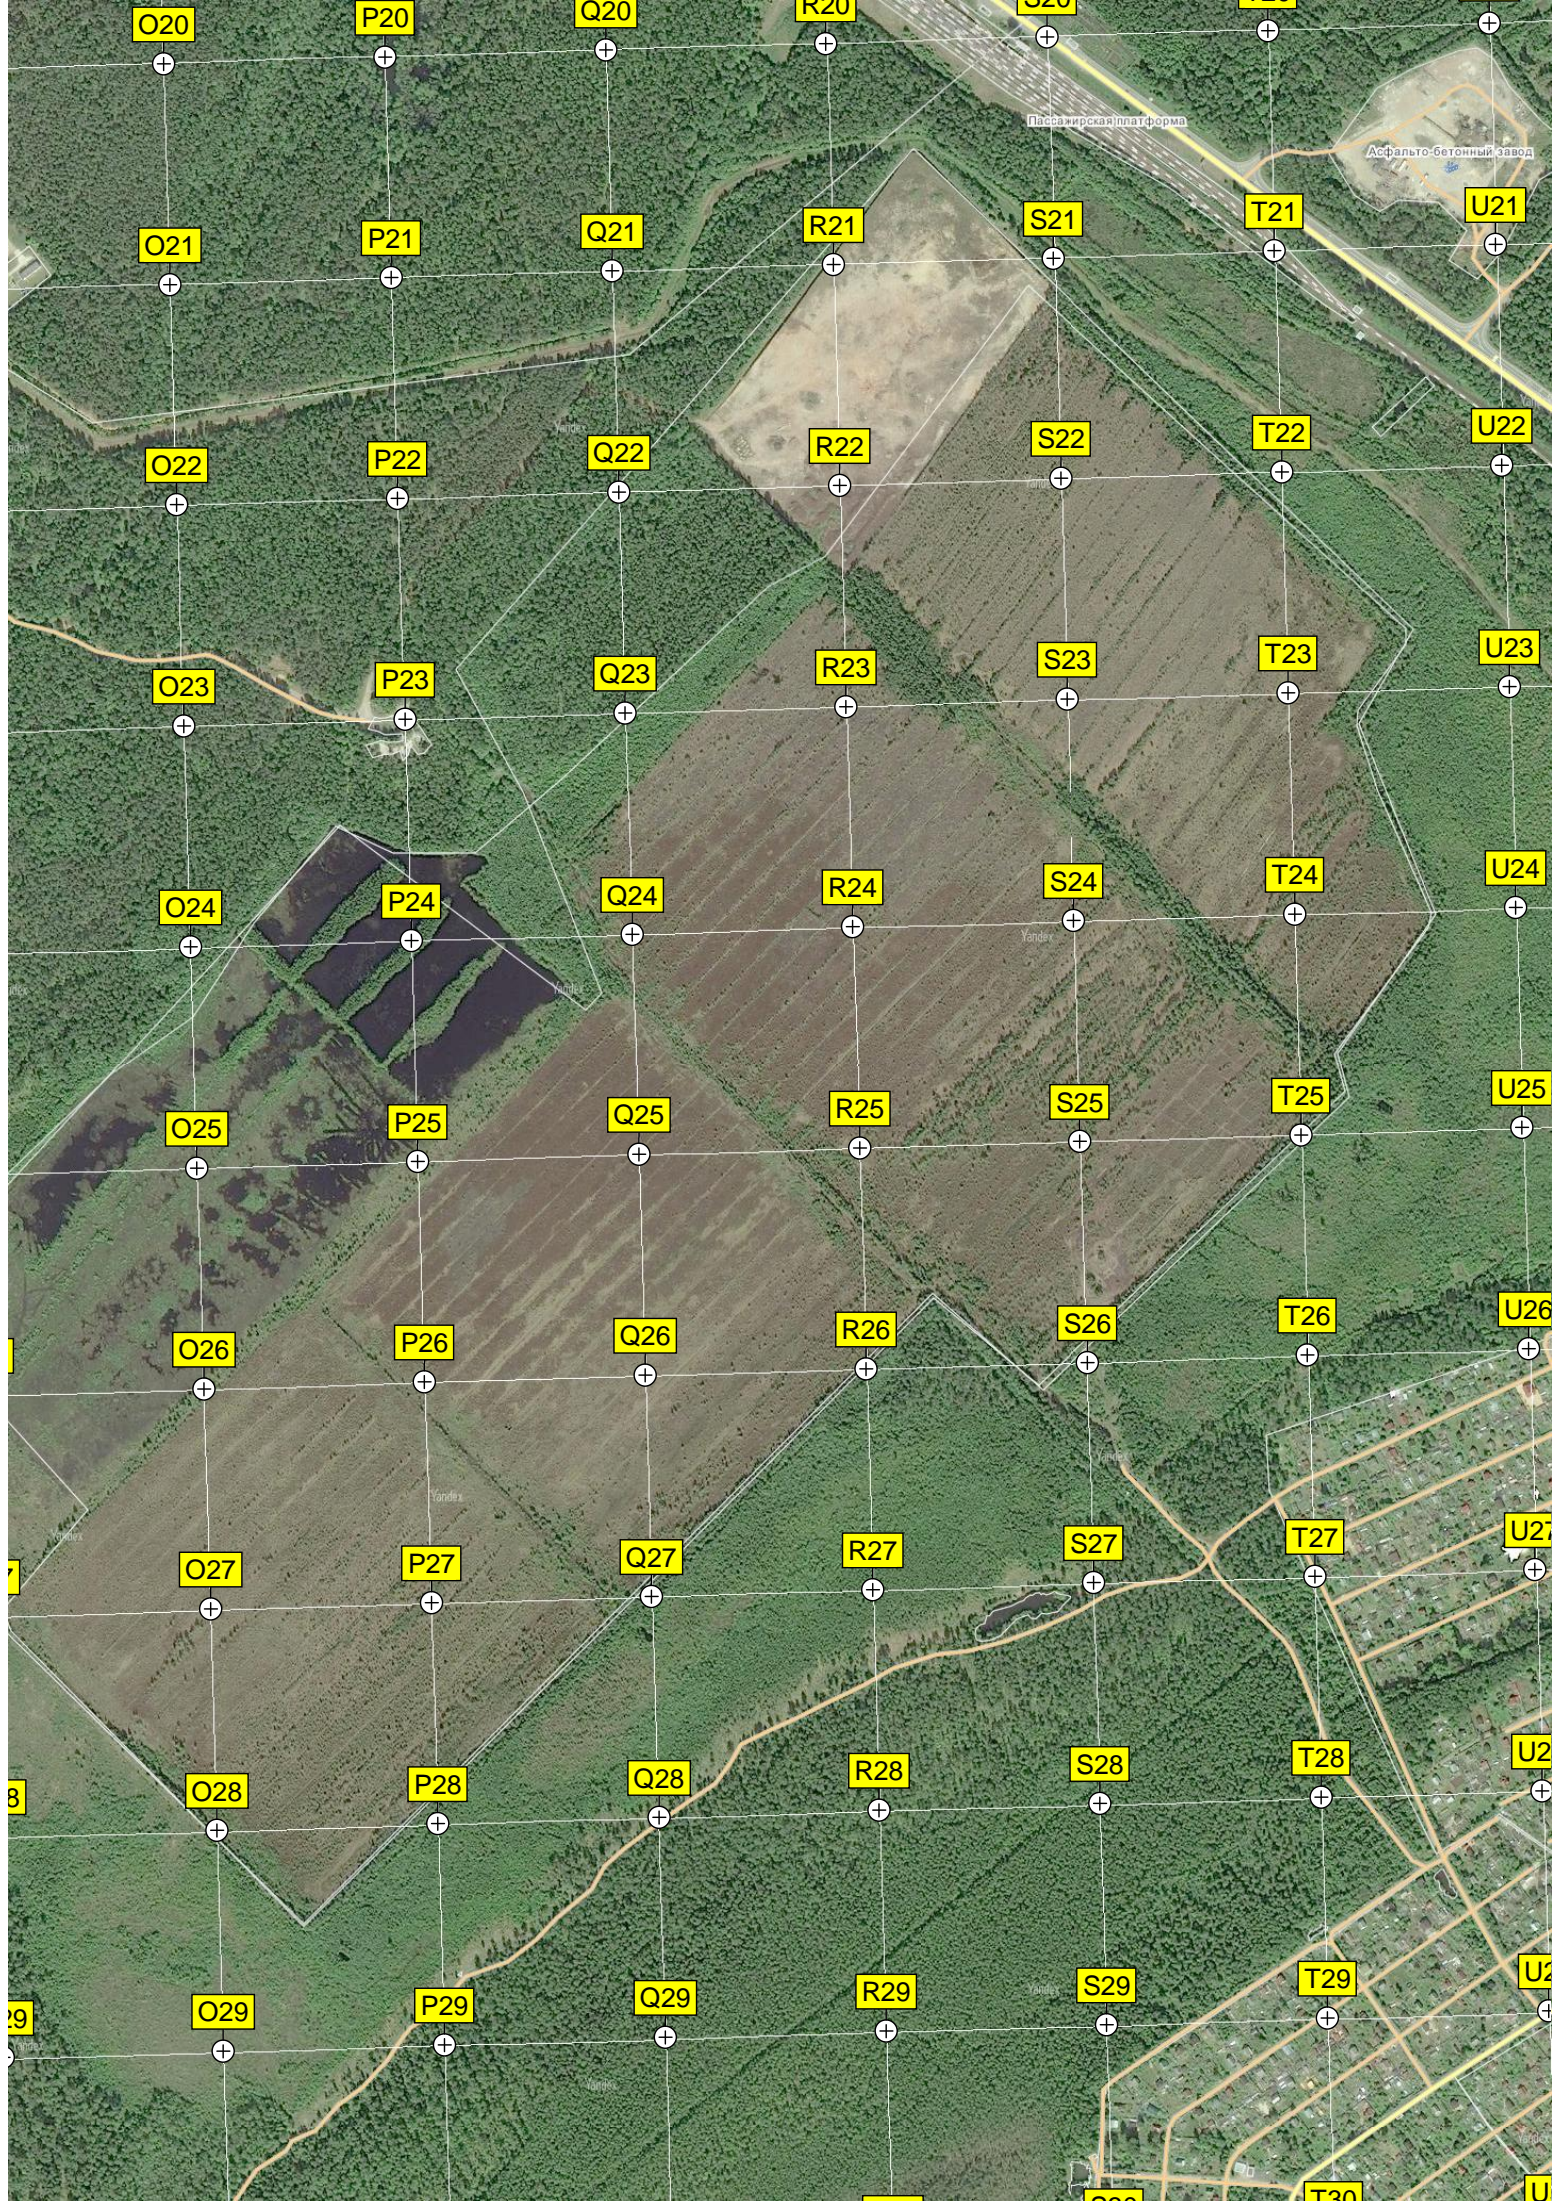

388000

388500

389000

0042000

6636500

6636000

6635500

6635000

6634500

Стихийная свалка

СНТ "Дружба"

СНТ "Нева"

СНТ "Слава"

386000

386500

387000