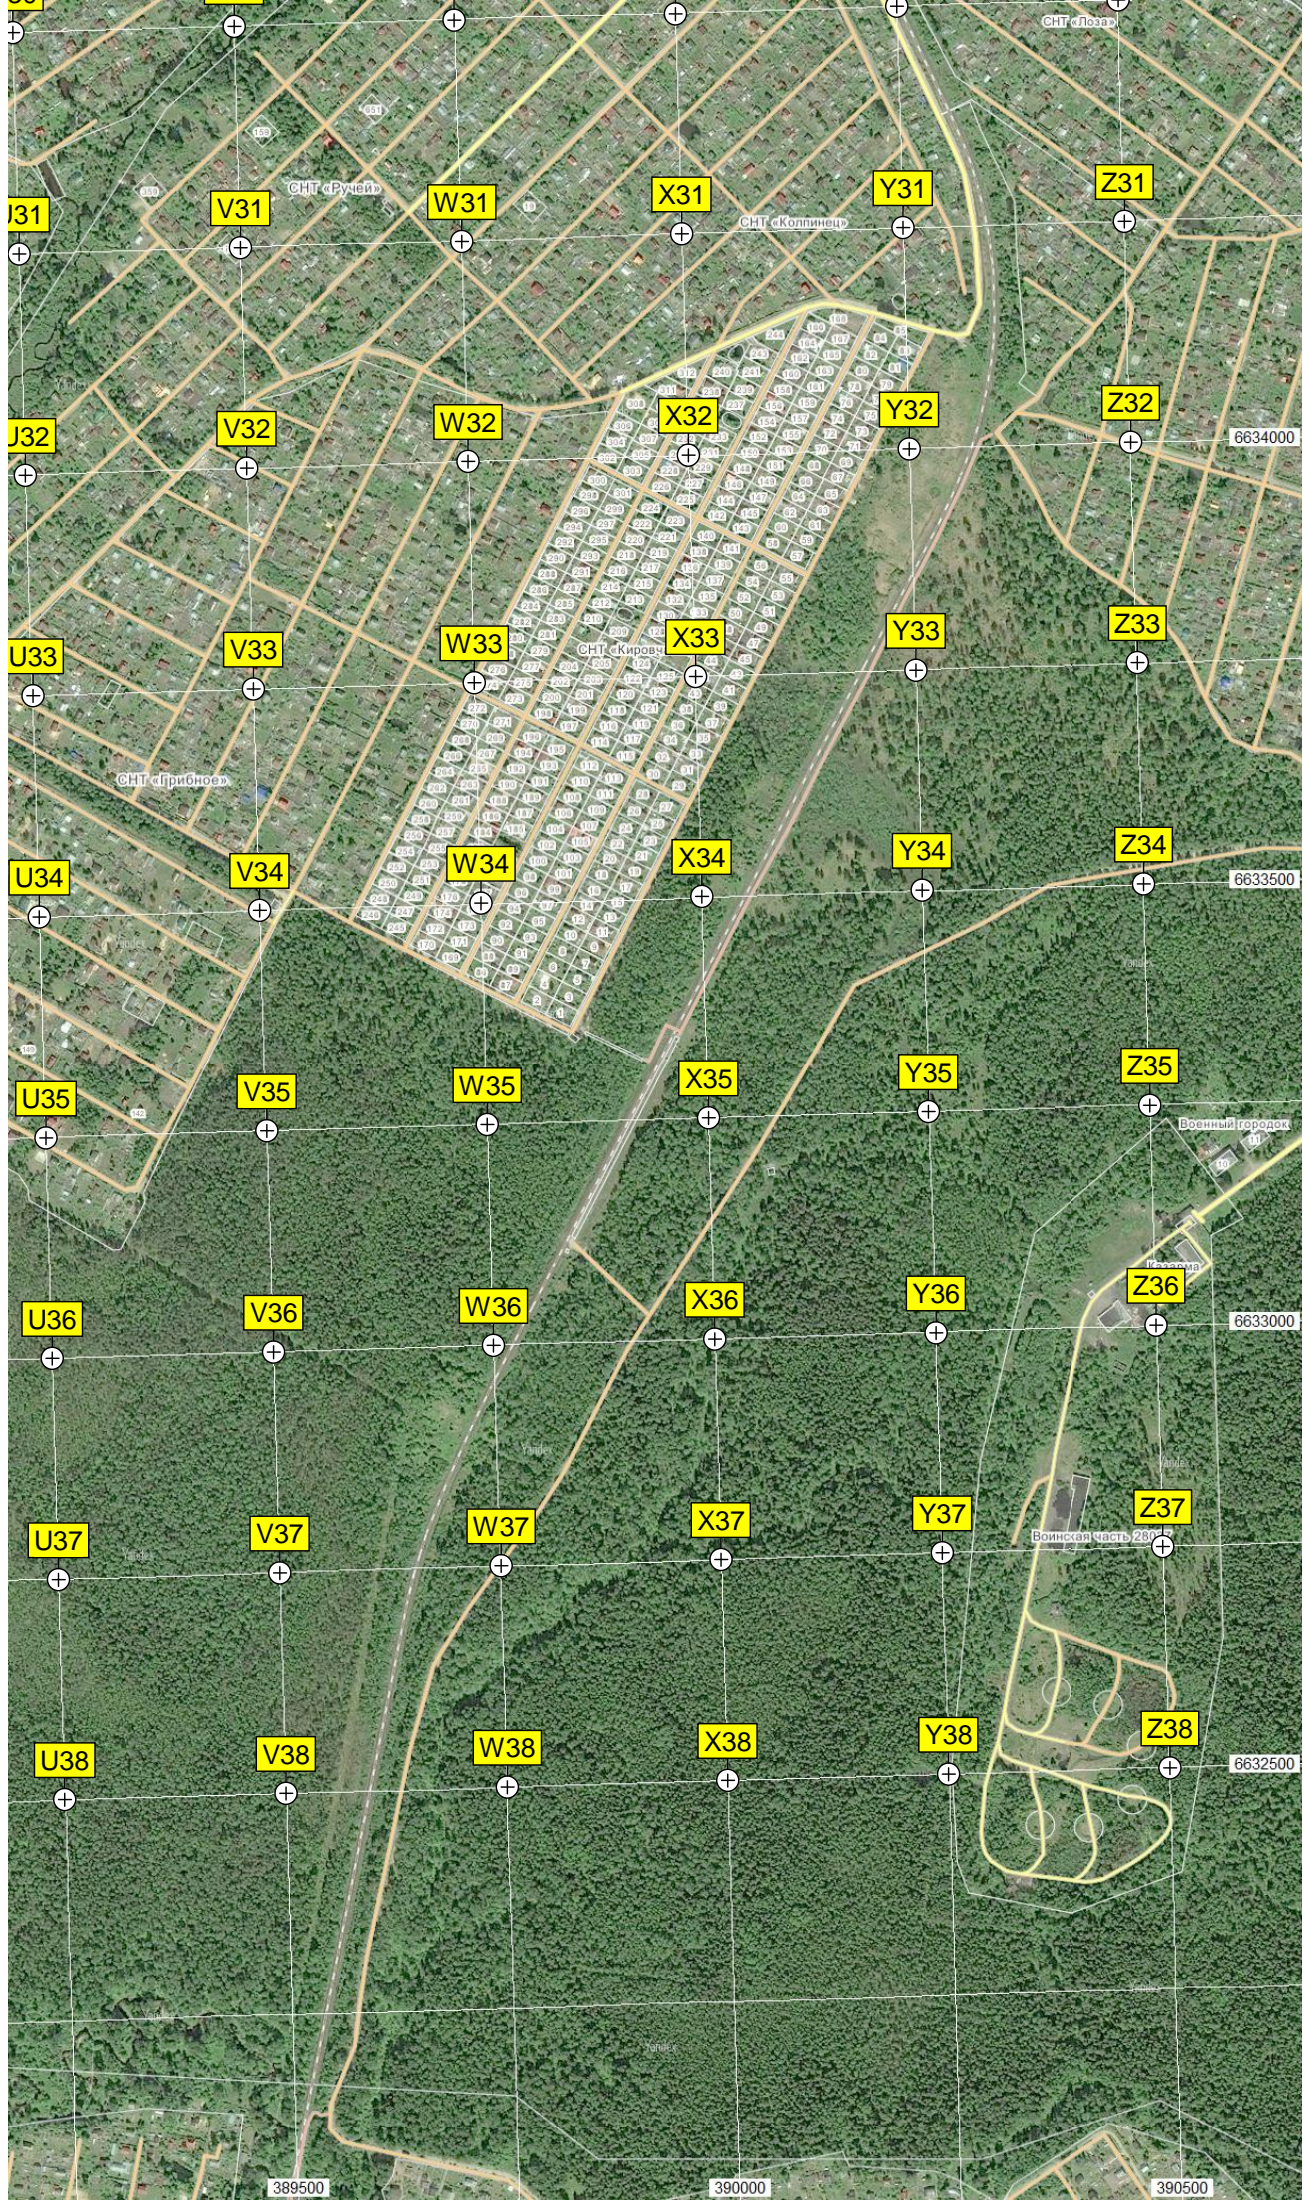

388000

388500

389000

0042000

6636500

6636000

6635500

6635000

6634500

Стихийная свалка

СНТ "Дружба"

СНТ "Нева"

СНТ "Слава"

386000

386500

387000