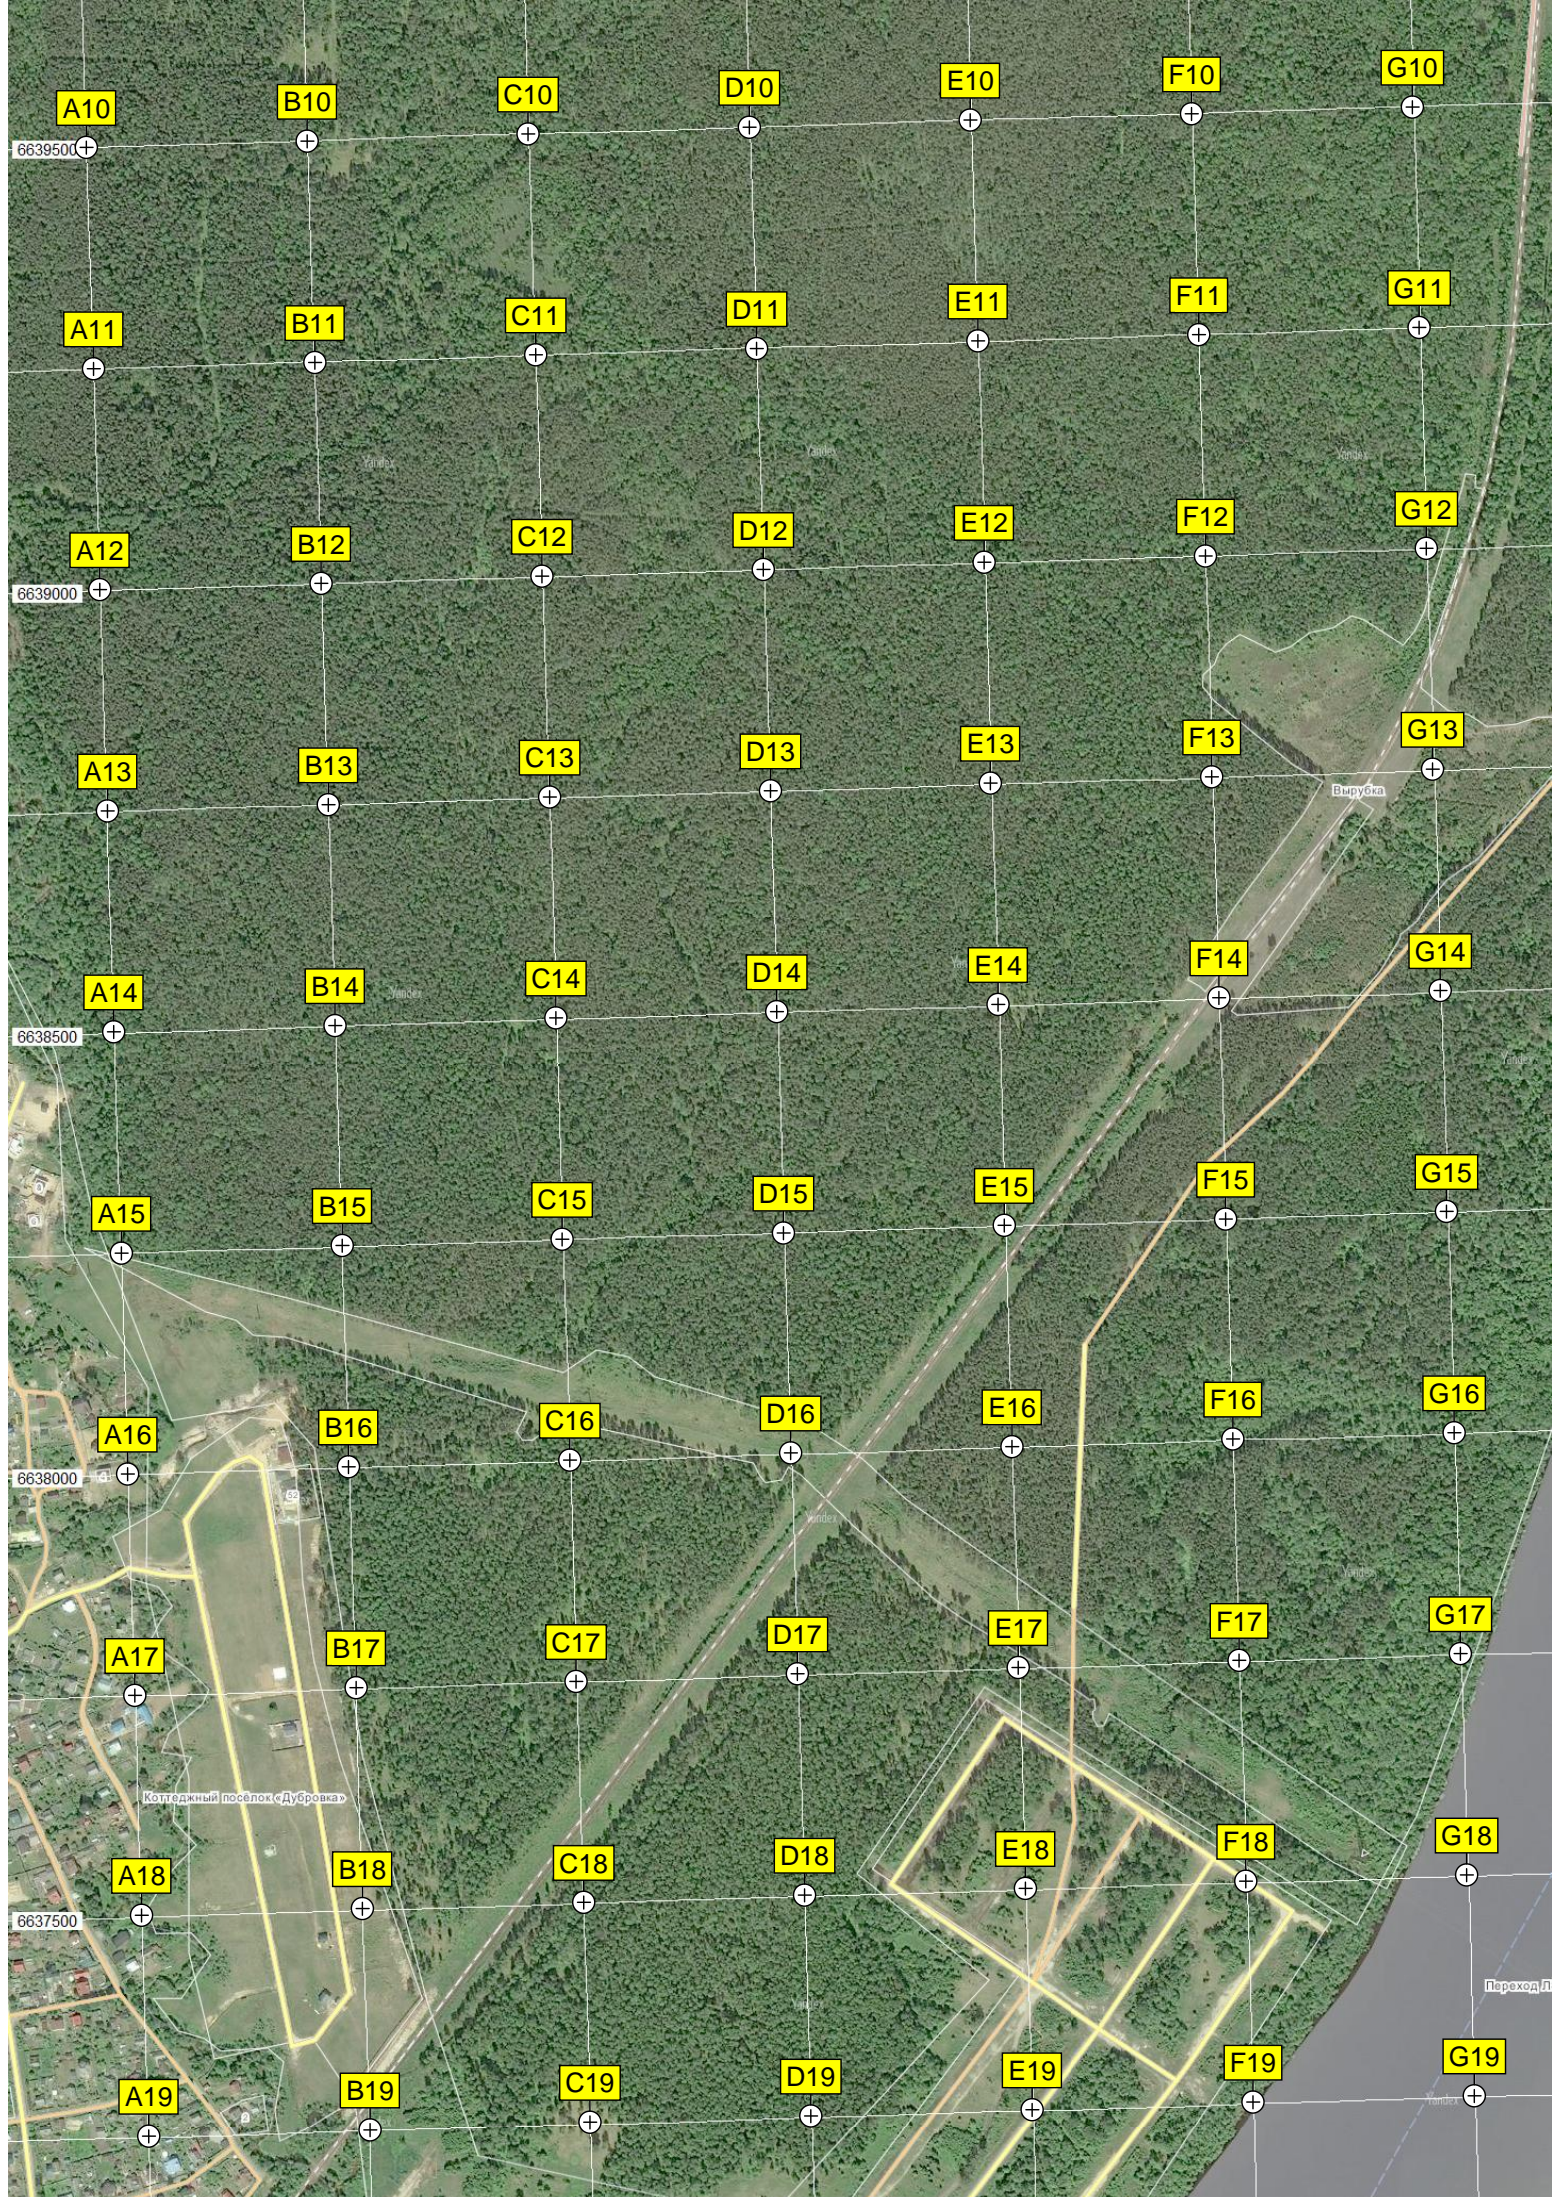

388000

388500

389000

0042000

6636500

6636000

6635500

6635000

6634500

Стихийная свалка

СНТ "Дружба"

СНТ "Нева"

СНТ "Слава"

386000

386500

387000