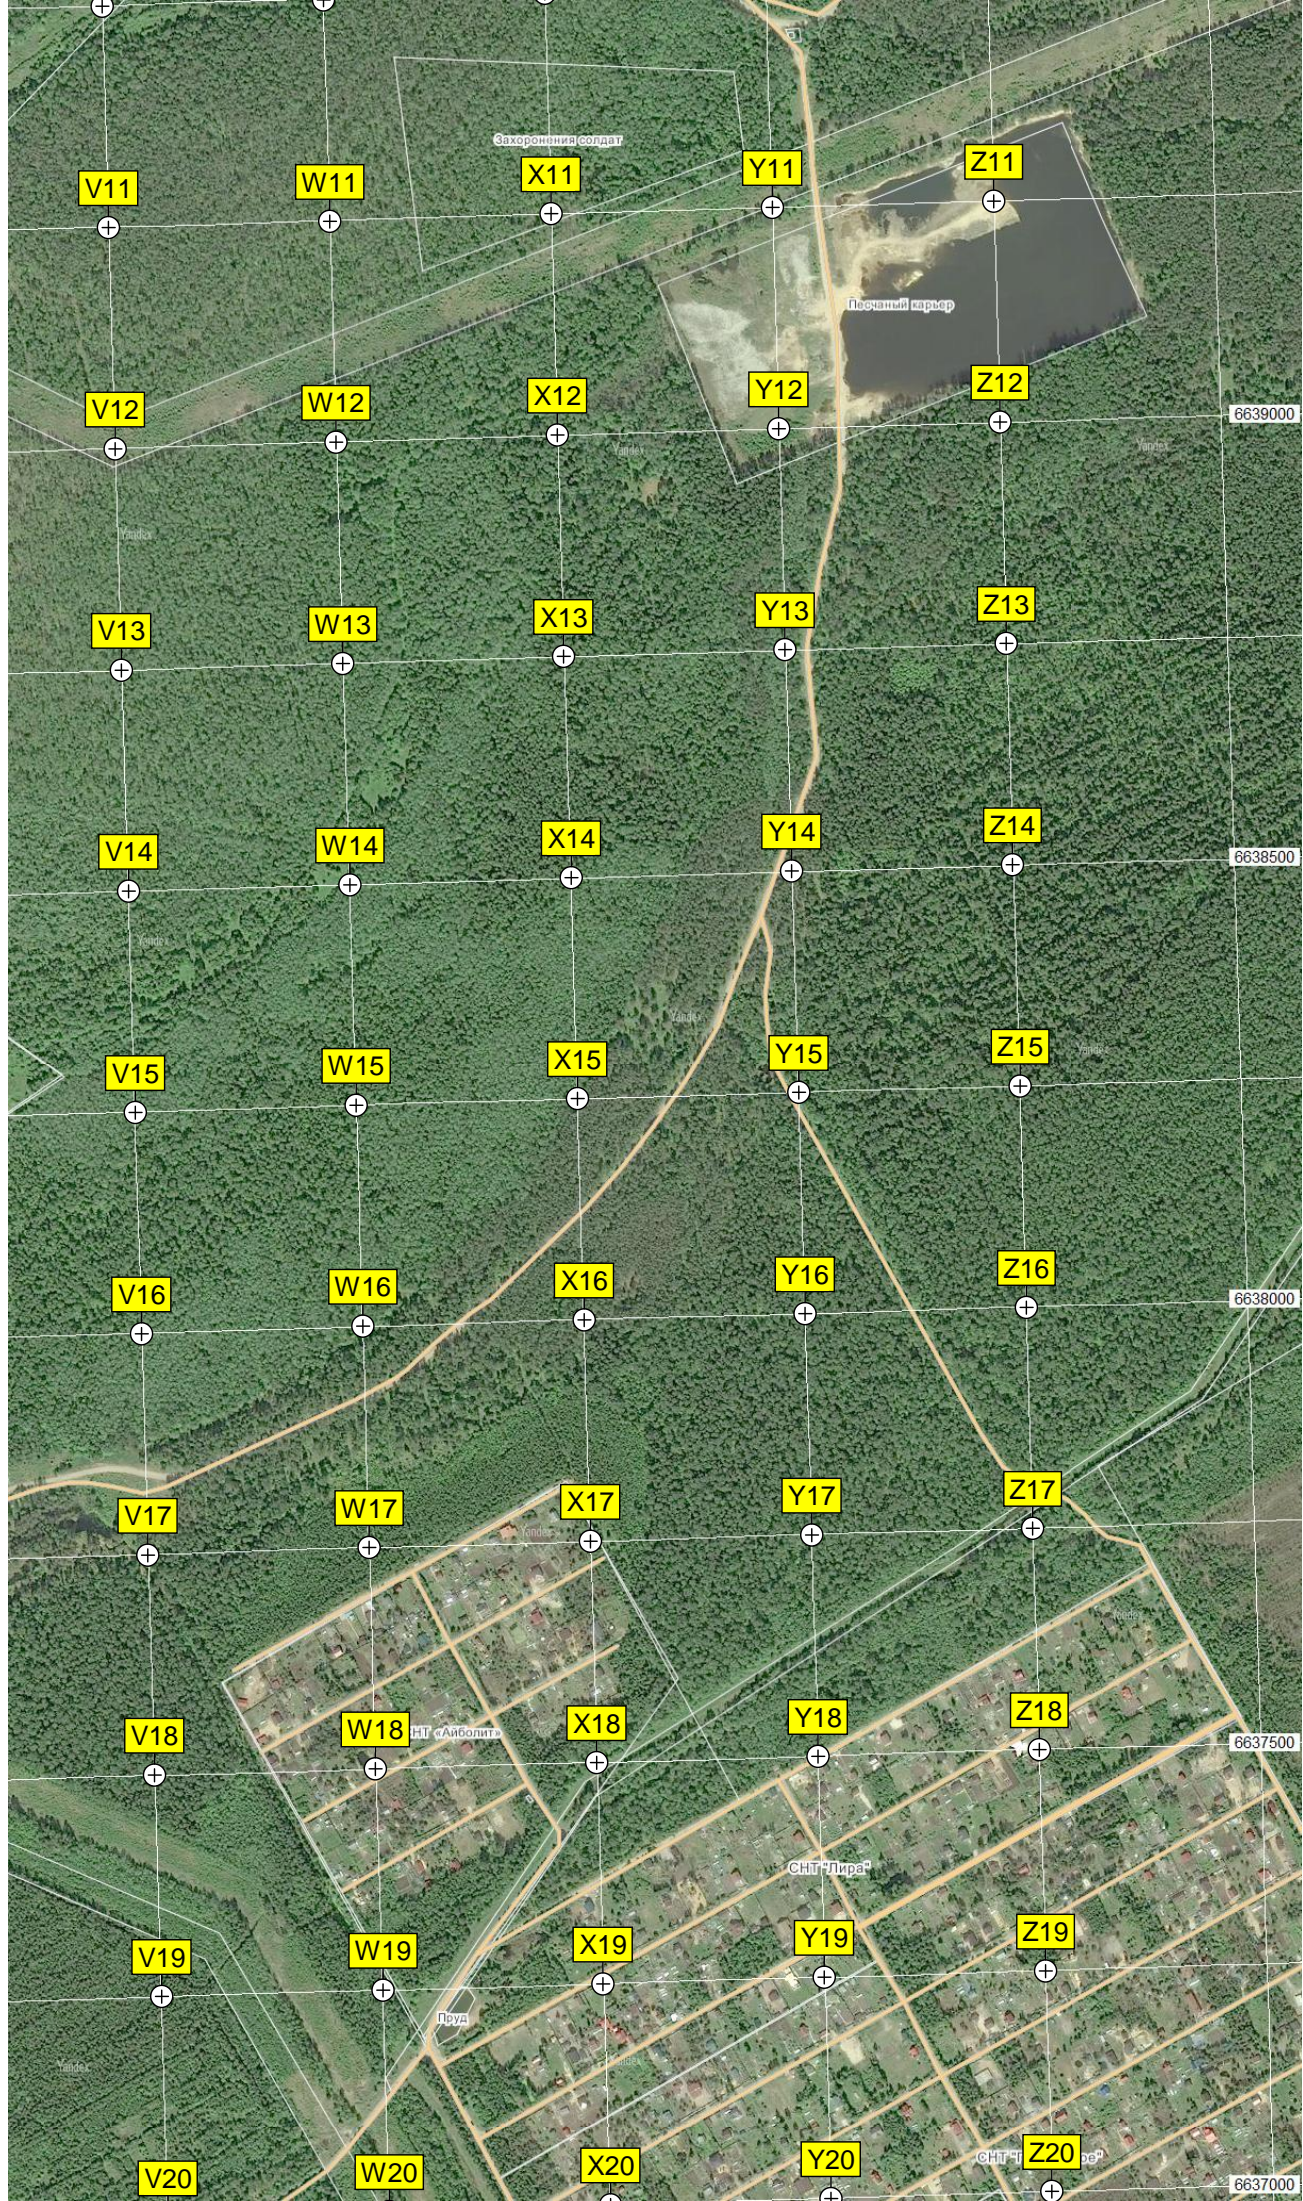

388000

388500

389000

0042000

6636500

6636000

6635500

6635000

6634500

Стихийная свалка

СНТ "Дружба"

СНТ "Нева"

СНТ "Слава"

386000

386500

387000