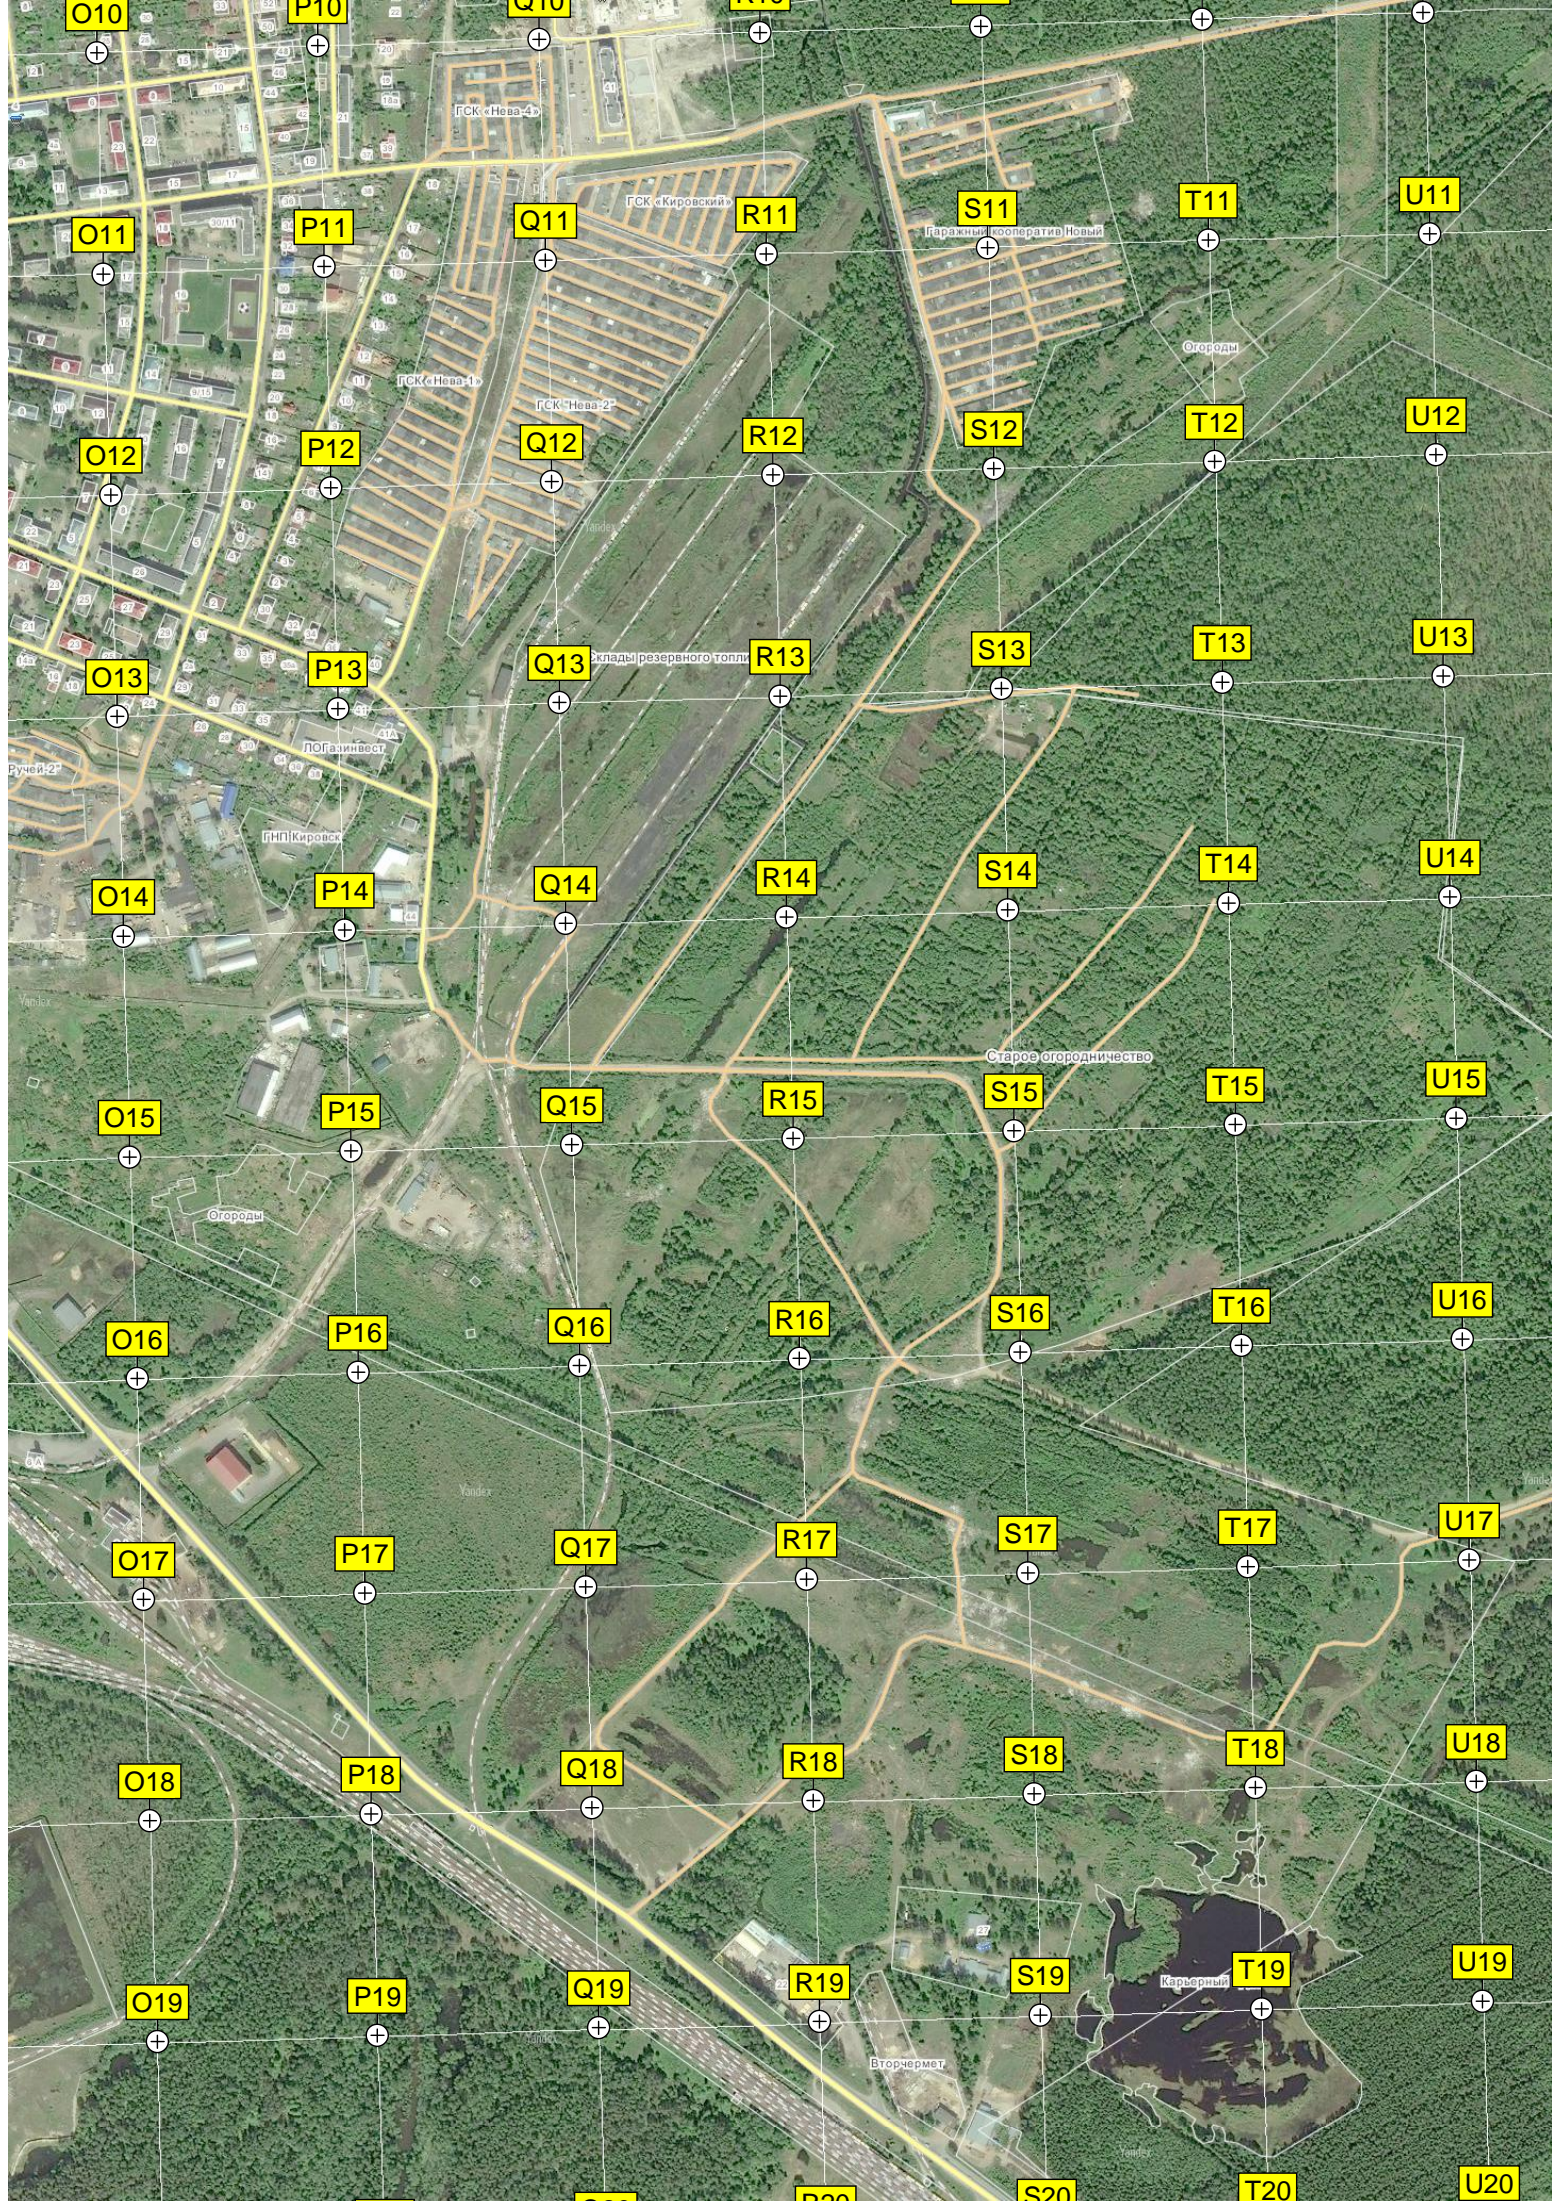

388000

388500

389000

0042000

6636500

6636000

6635500

6635000

6634500

Стихийная свалка

СНТ "Дружба"

СНТ "Нева"

СНТ "Слава"

386000

386500

387000