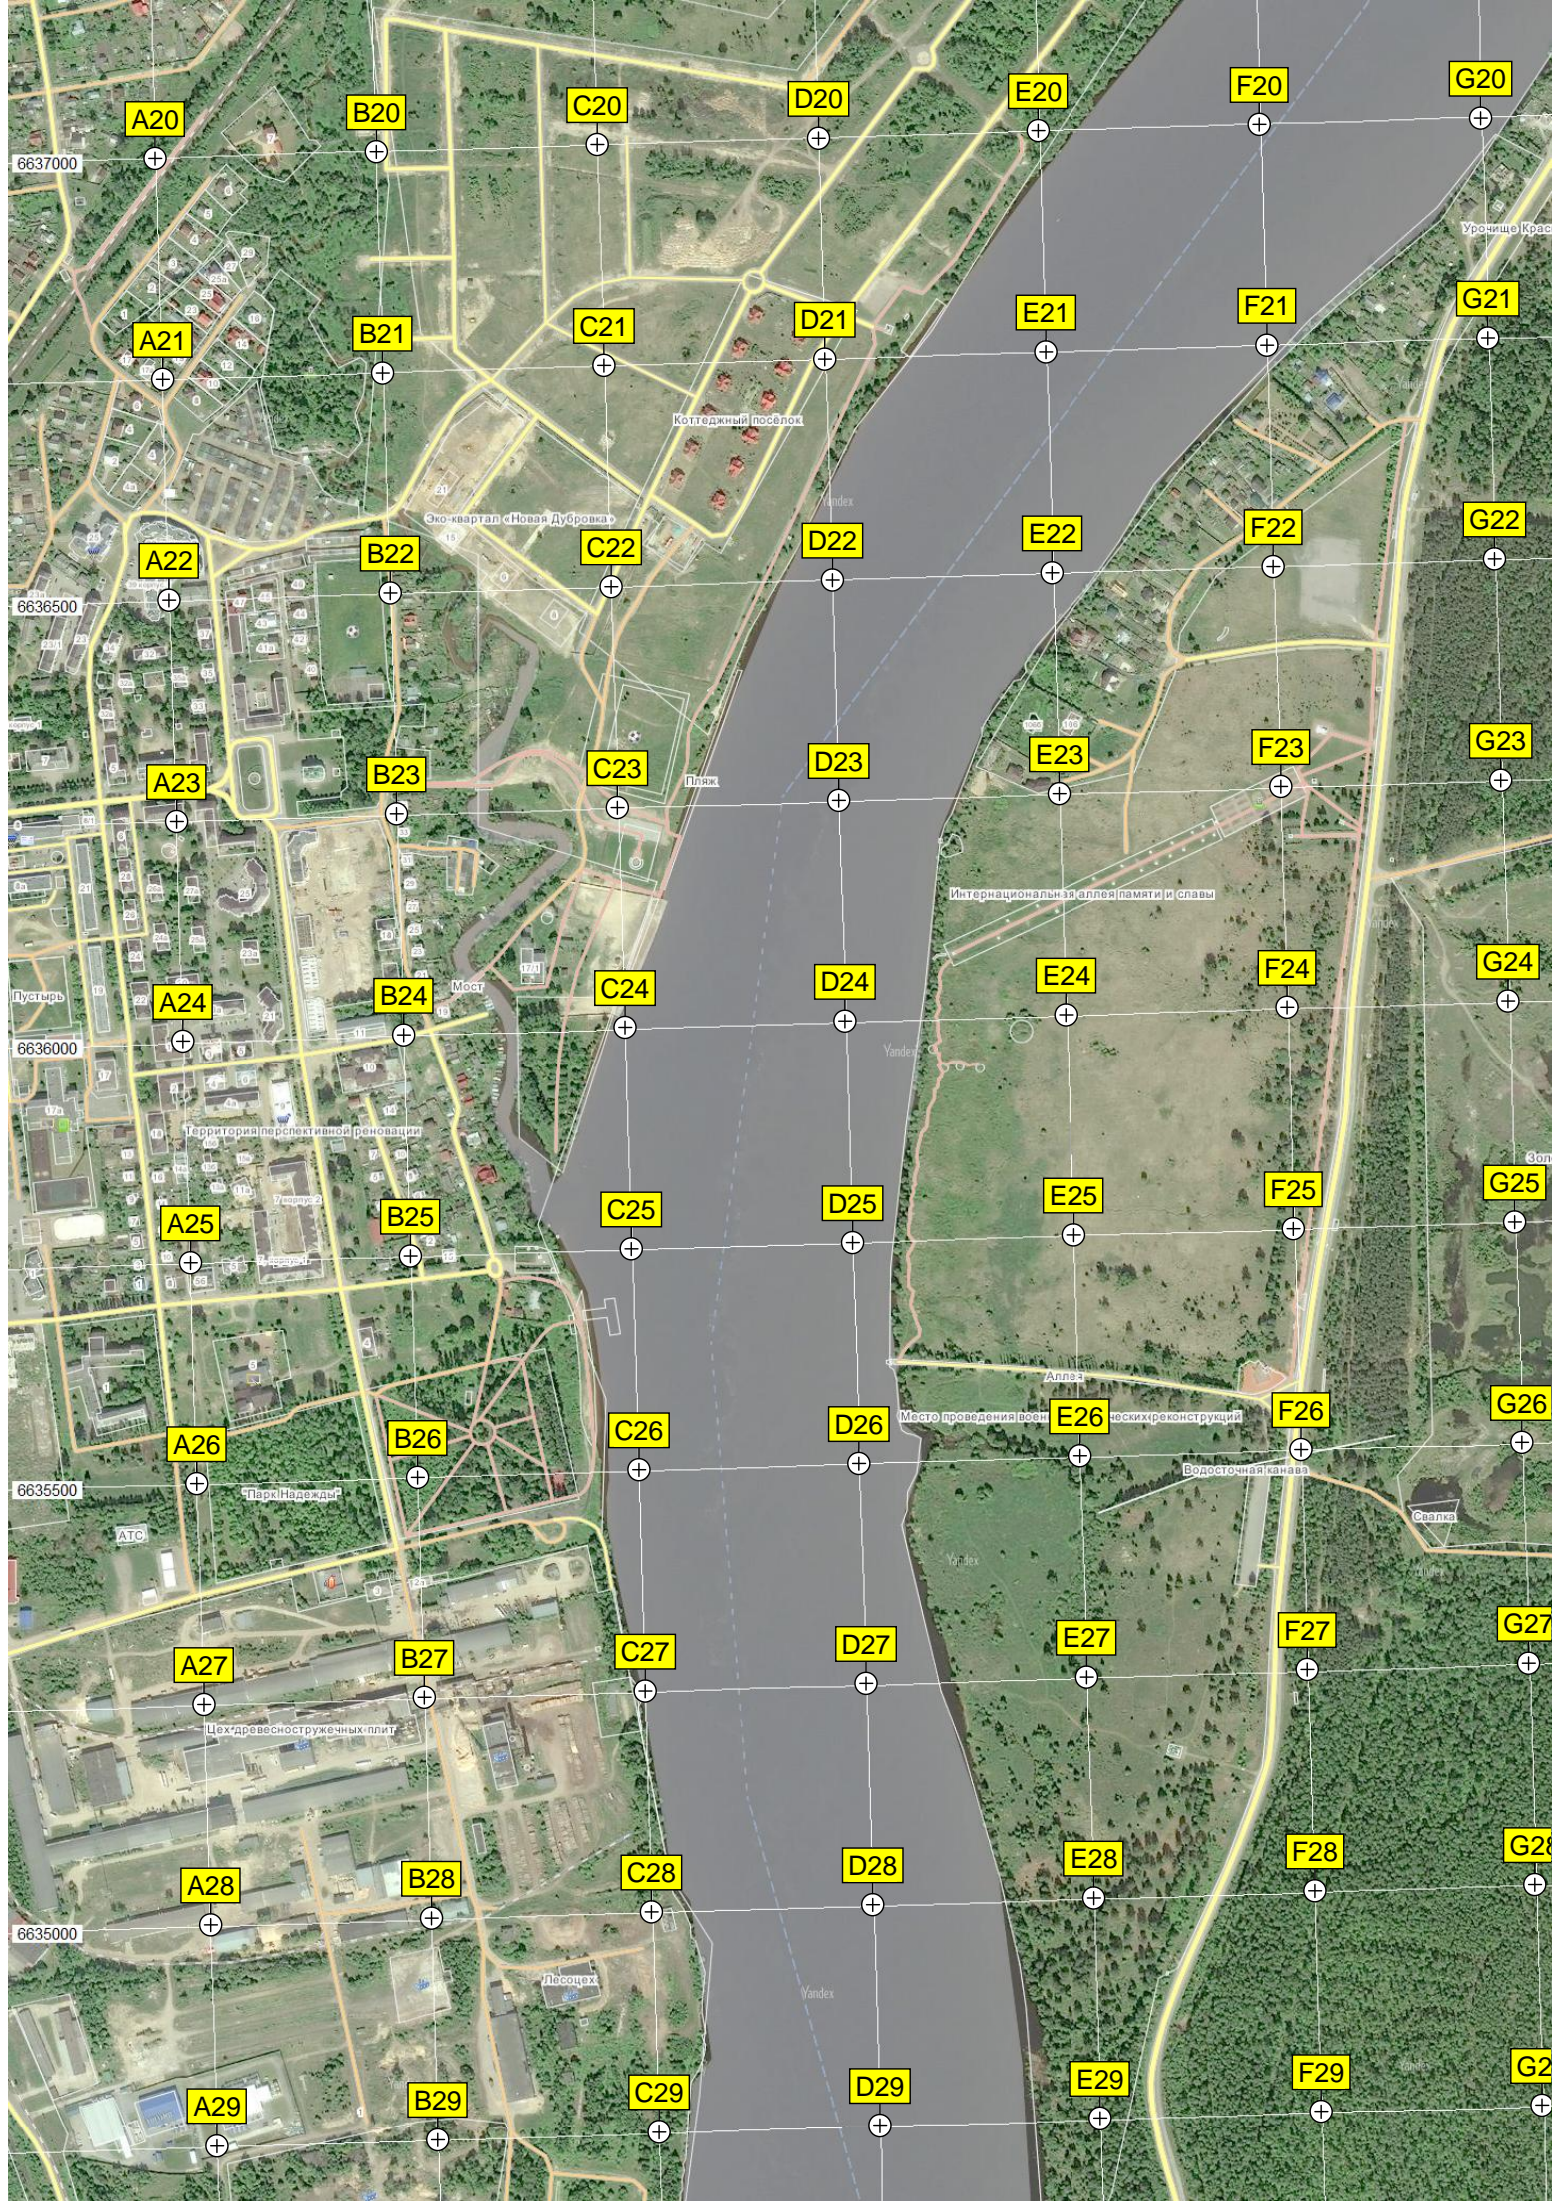

388000

388500

389000

0042000

6636500

6636000

6635500

6635000

6634500

Стихийная свалка

СНТ "Дружба"

СНТ "Нева"

СНТ "Слава"

386000

386500

387000