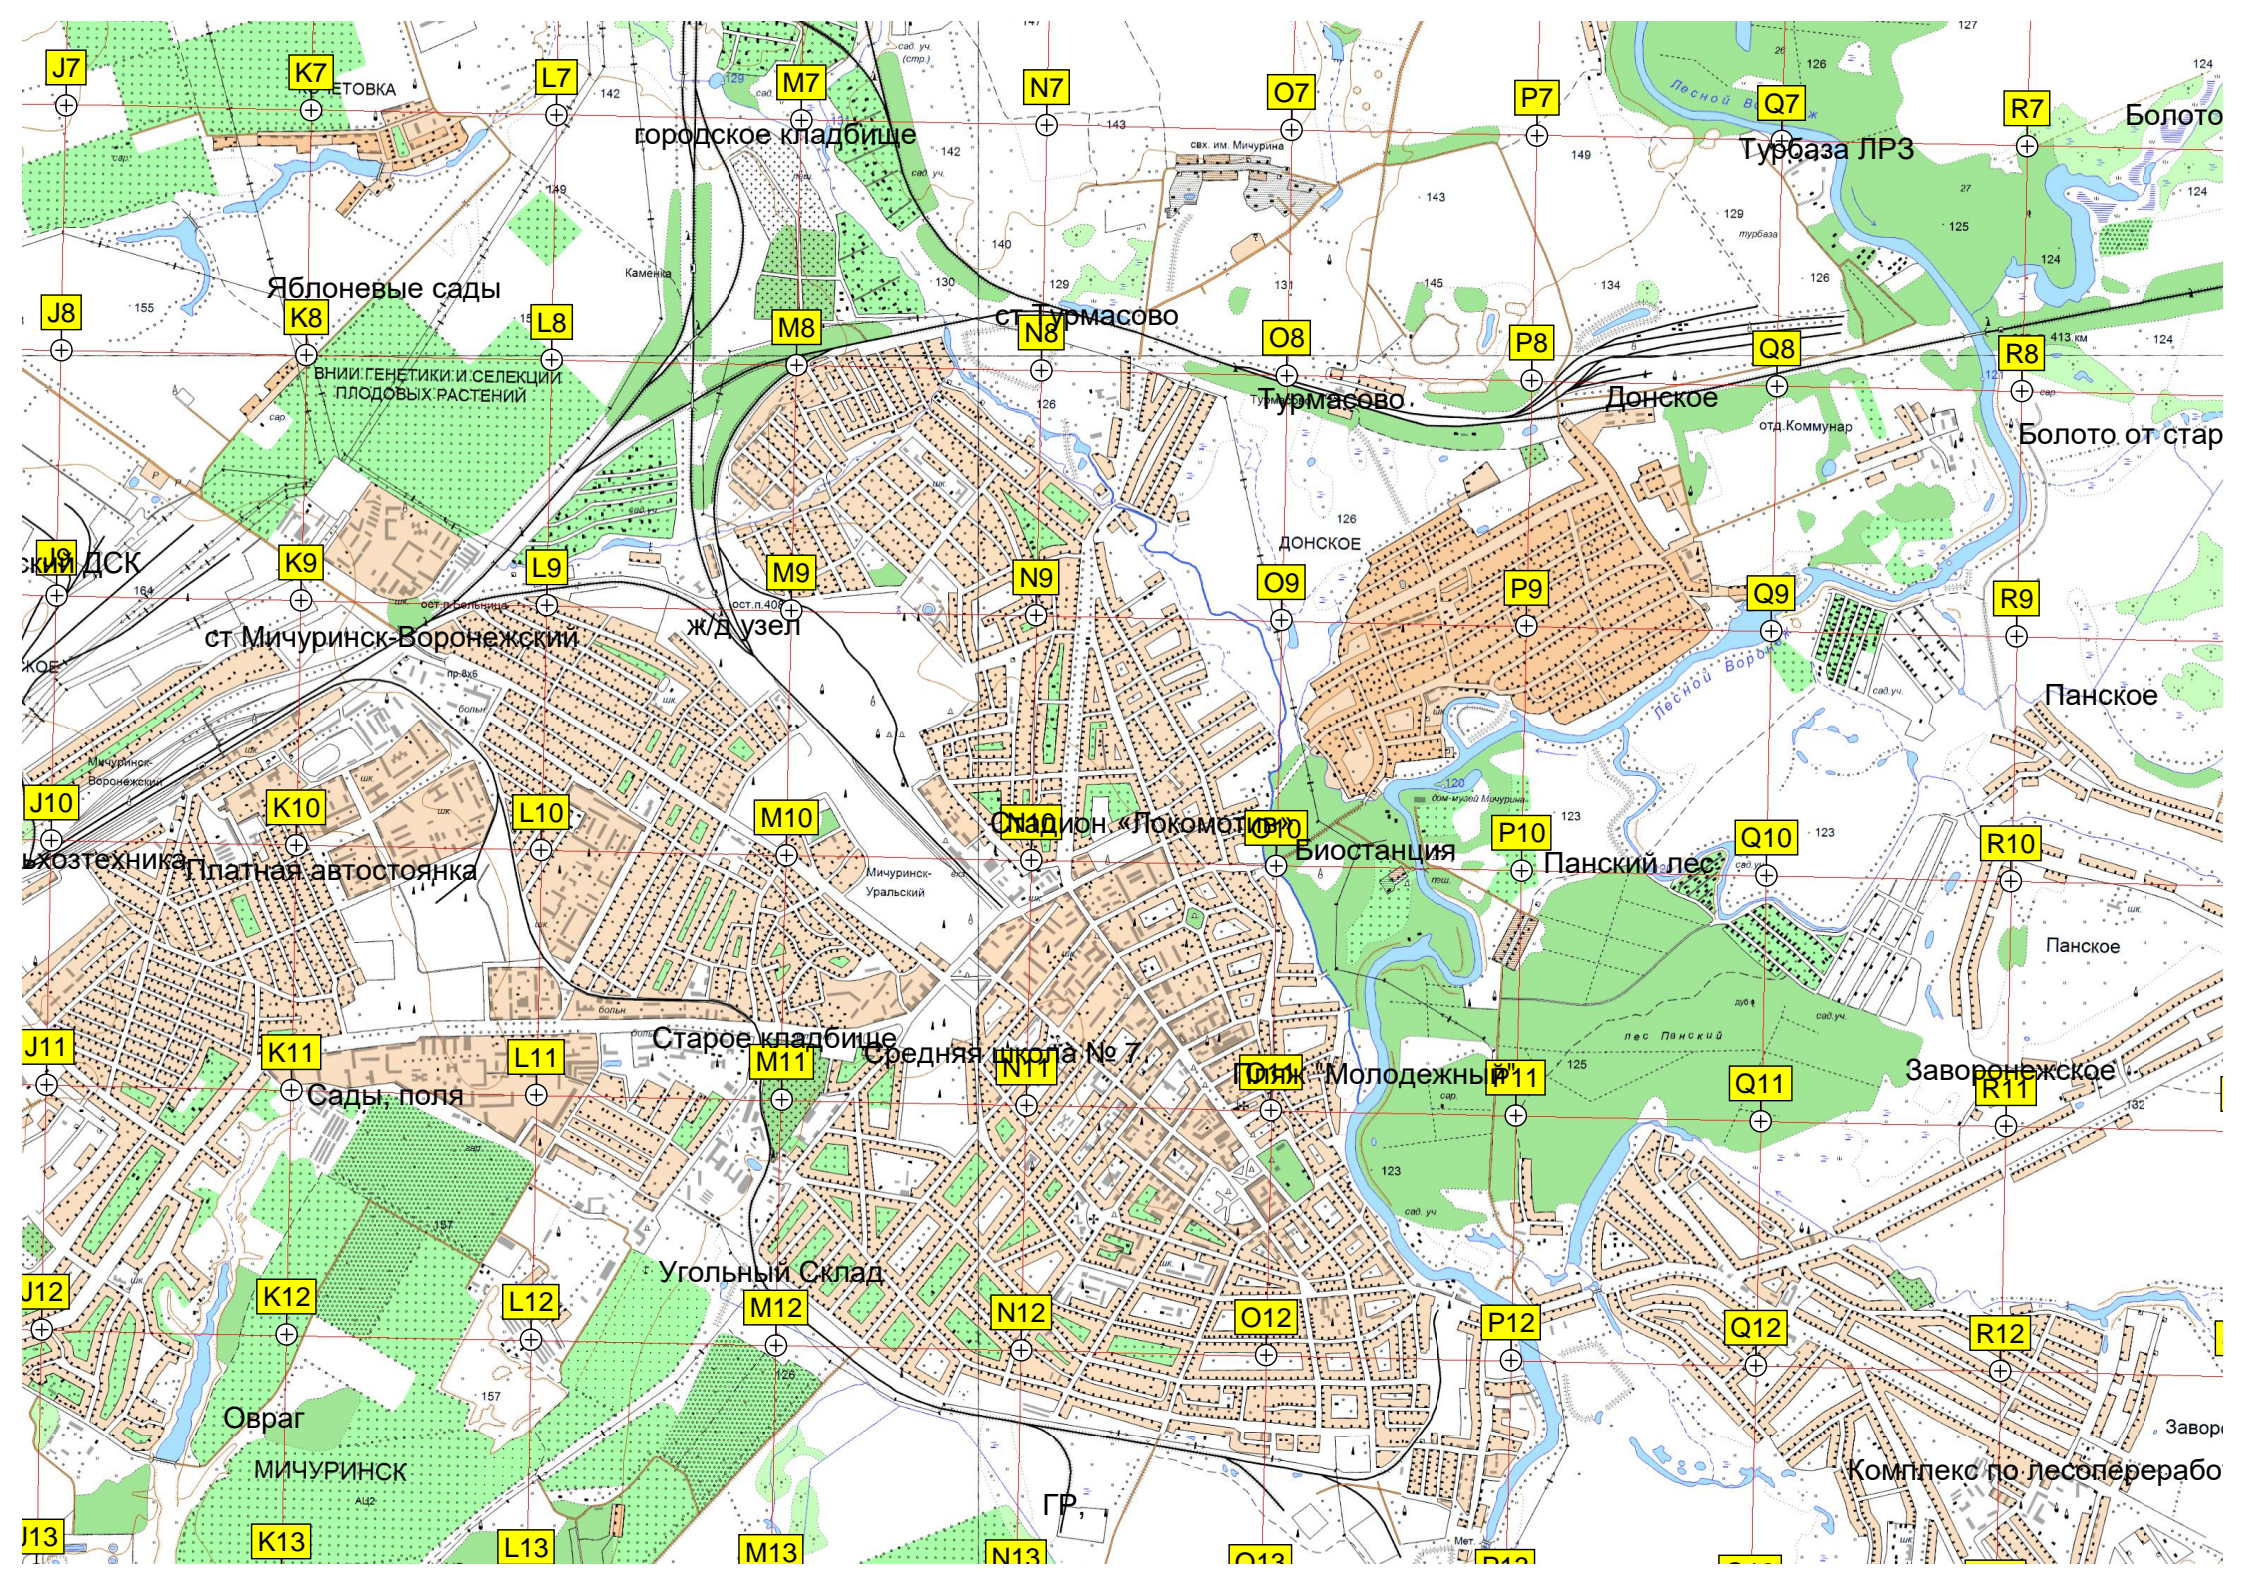

Лес

лагерь «Круглинские рассветы»

Савинка

Лесной Воронеж

J7 **K7** **L7** **M7** **N7** **O7** **P7** **Q7** **R7**
J8 **K8** **L8** **M8** **N8** **O8** **P8** **Q8** **R8**
J9 **K9** **L9** **M9** **N9** **O9** **P9** **Q9** **R9**
J10 **K10** **L10** **M10** **N10** **O10** **P10** **Q10** **R10**
J11 **K11** **L11** **M11** **N11** **O11** **P11** **Q11** **R11**
J12 **K12** **L12** **M12** **N12** **O12** **P12** **Q12** **R12**
J13 **K13** **L13** **M13** **N13** **O13** **P13** **Q13** **R13**