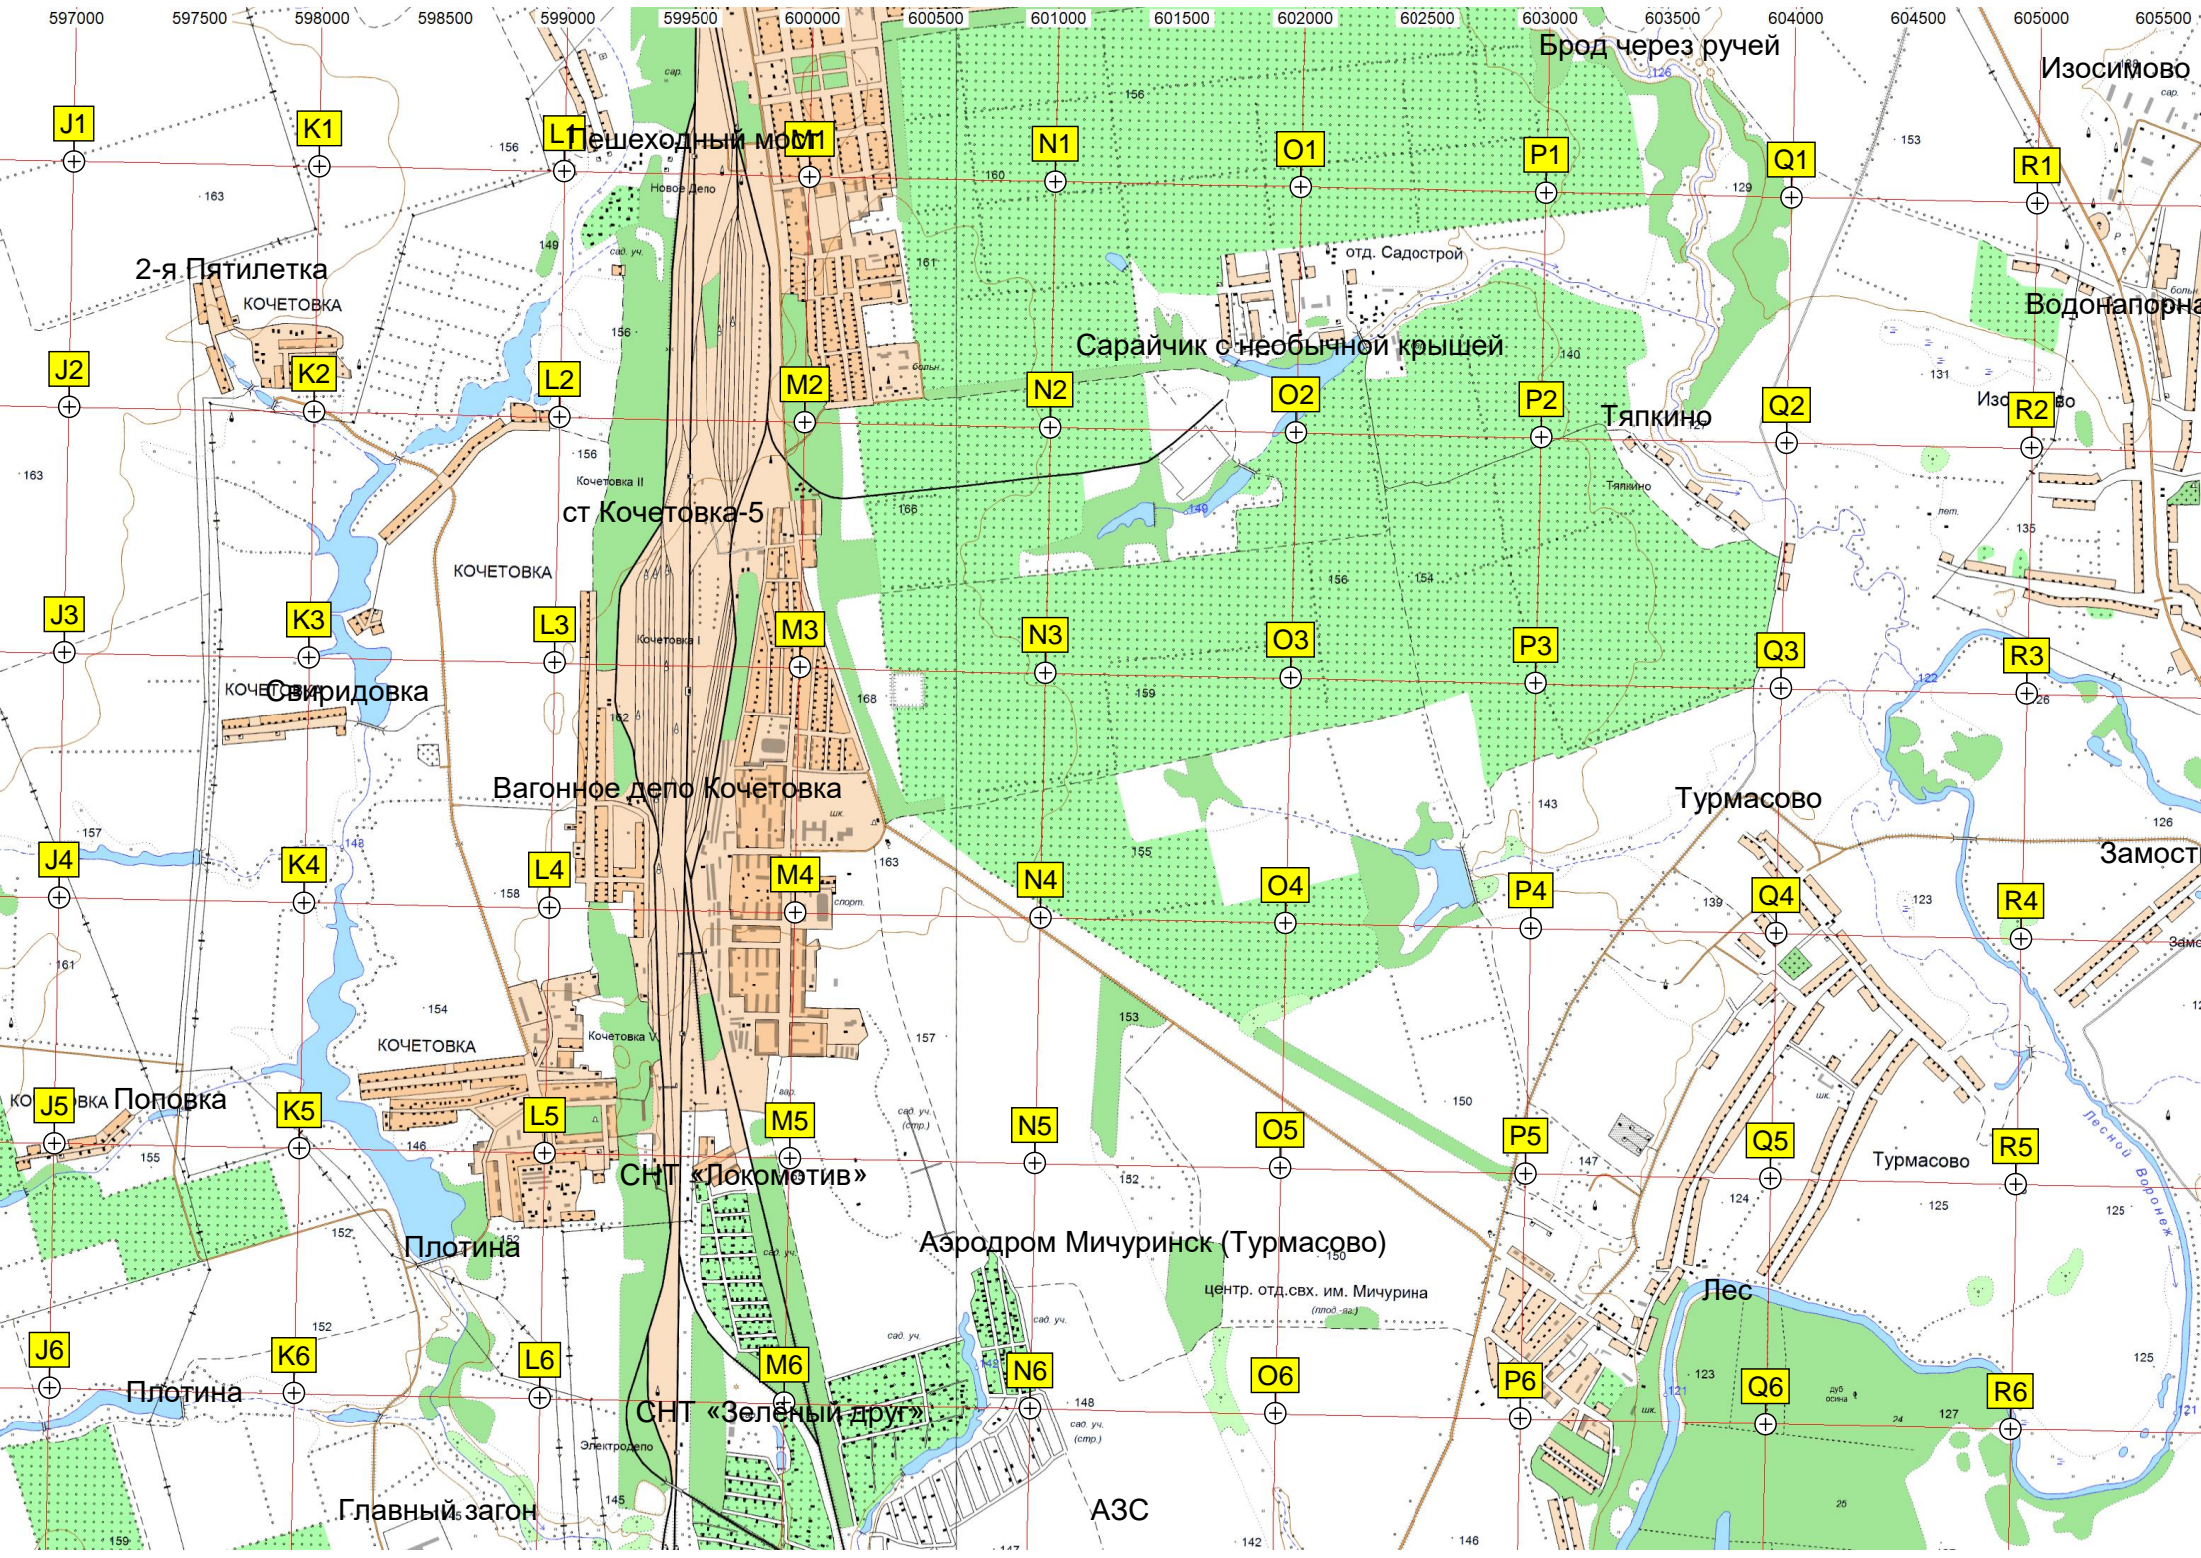

E7

F7

G7

H7

I7

Брод через ручей

Изосимово

Пешеходный мост