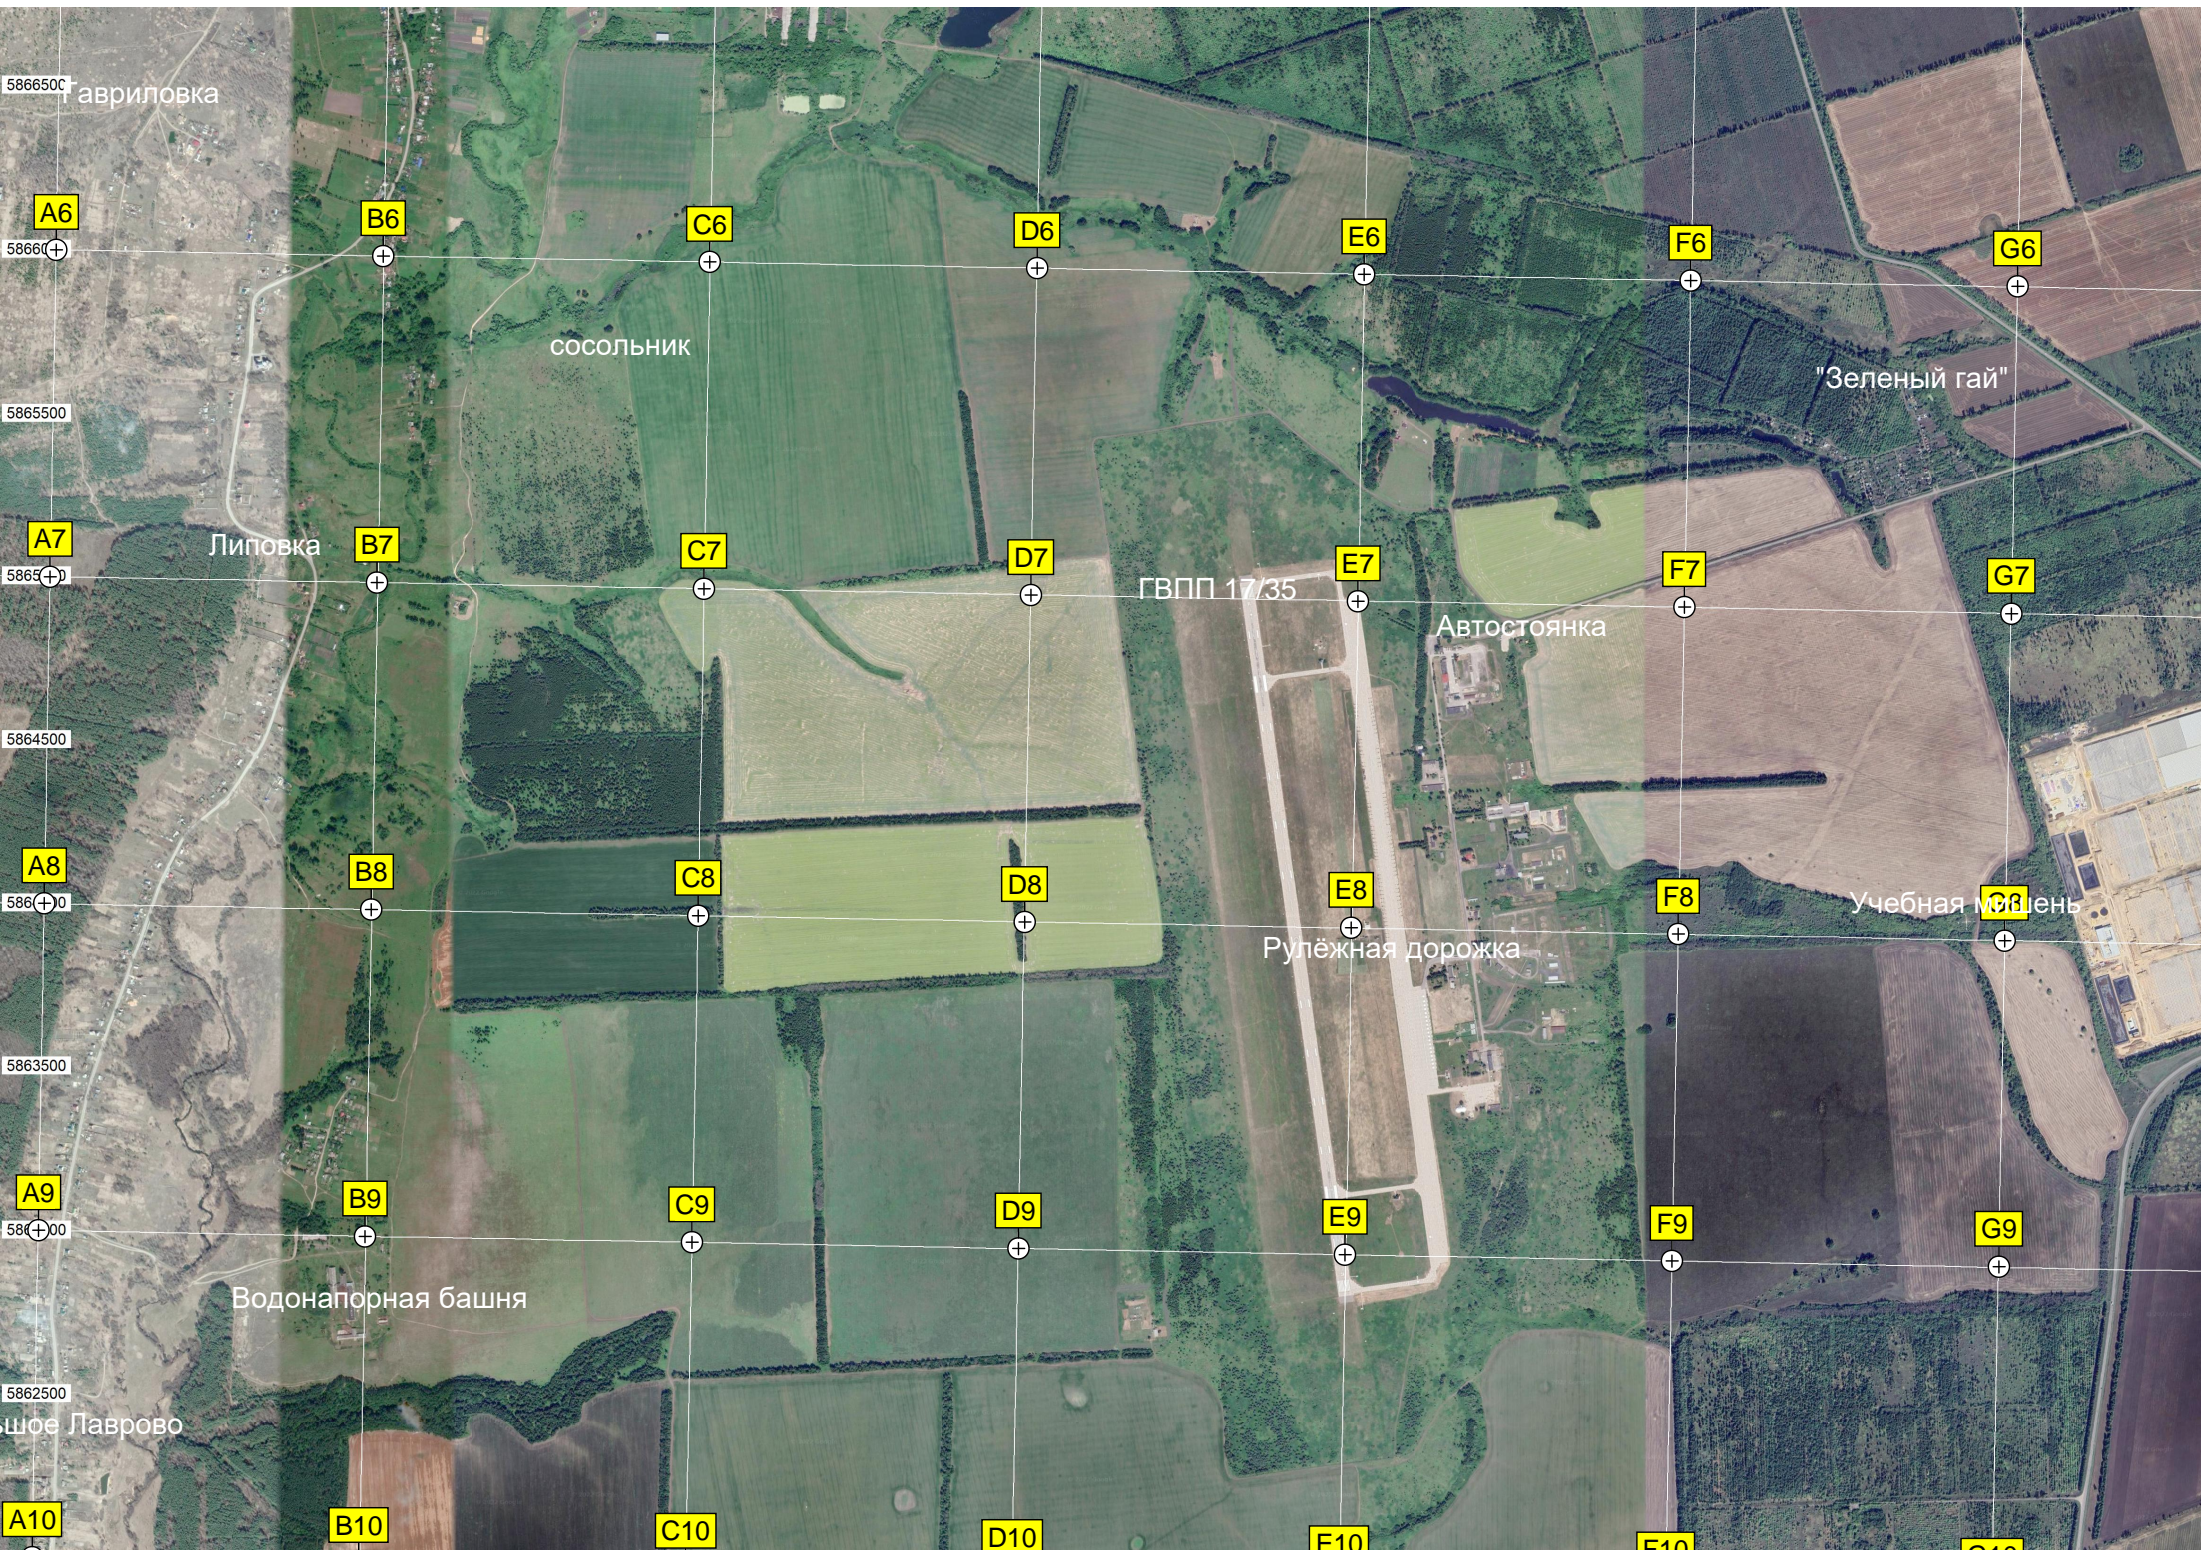

5866500 авриловка

A6

B6

C6

D6

E6

F6

G6

5866500

СОСОЛЬНИК

"Зеленый гай"

5865500

A7

B7

C7

D7

E7

F7

G7

5865500

Липовка

ГВП 17/35

Автостоянка

5864500

A8

B8

C8

D8

E8

F8

G8

5864500

Учебная ферма

Рулёжная дорожка

5863500

A9

B9

C9

D9

E9

F9

G9

5863500

Водонапорная башня

5862500

шое Лаврово

A10

B10

C10

D10

E10

F10

G10