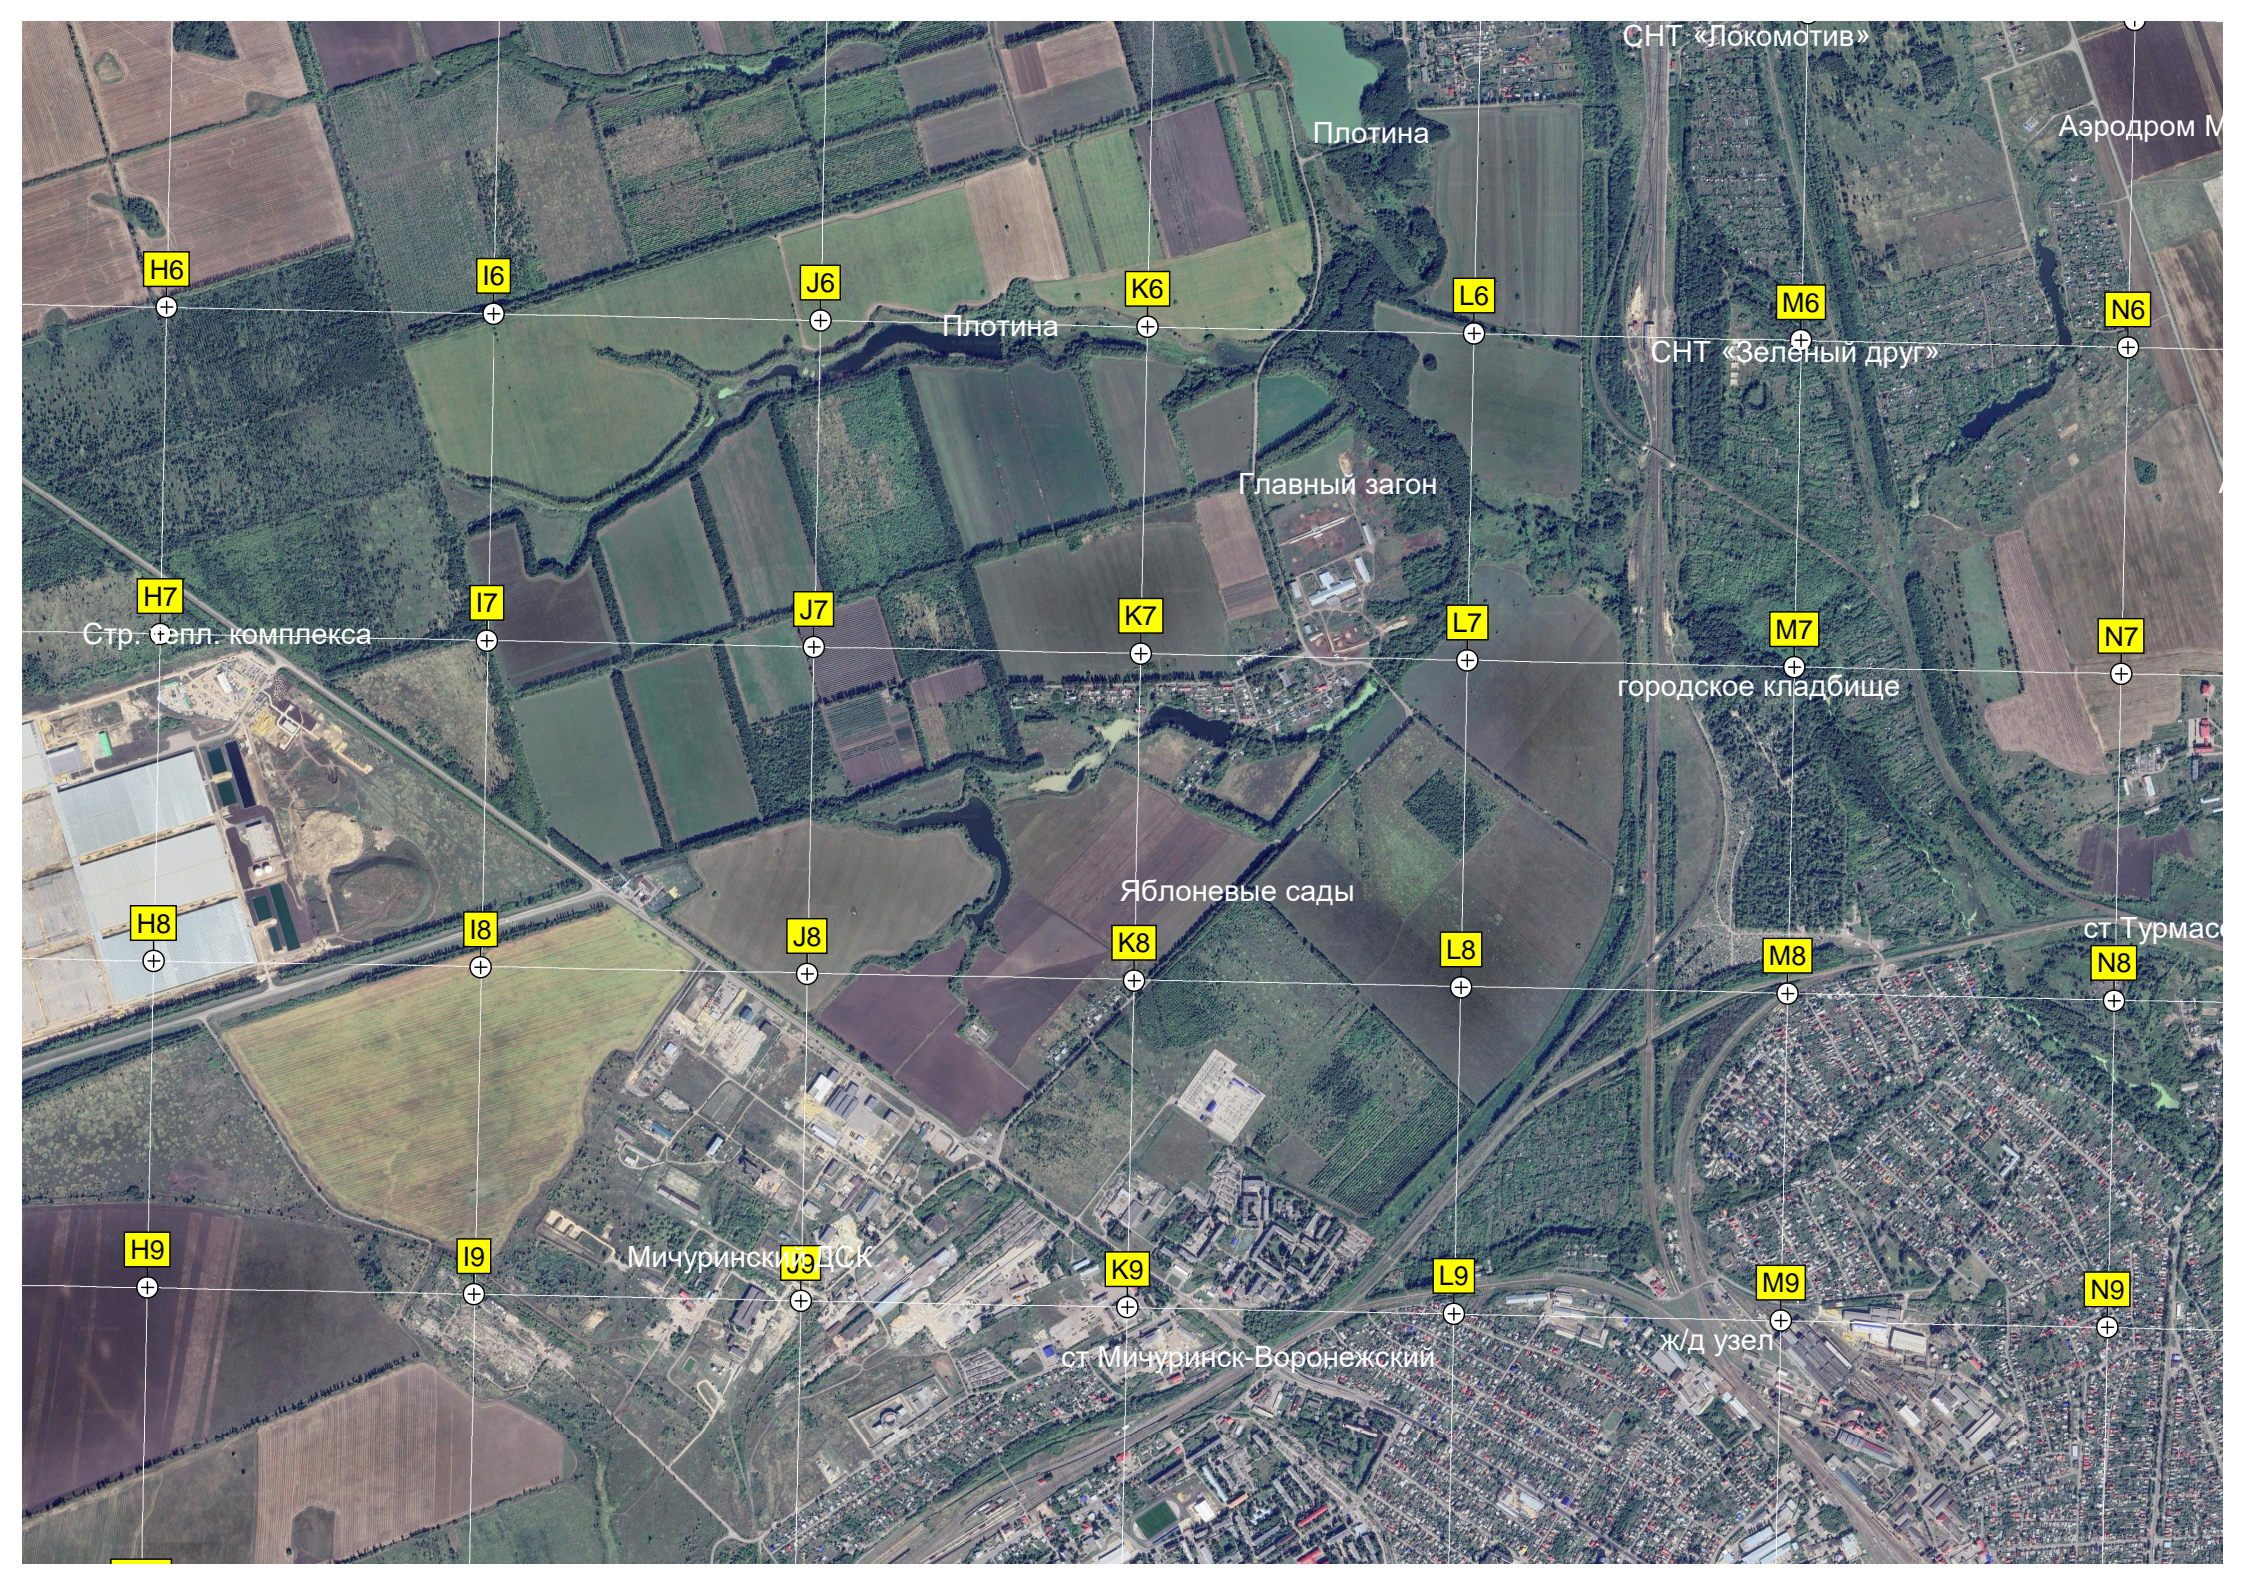

СНТ «Локомотив»

Аэродром М

Плотина

Плотина

СНТ «Зеленый друг»

Главный загон

Стр. запл. комплекса

городское кладбище

Яблоневые сады

ст Турмас

Мичуринский ЦСК

ст Мичуринск-Воронежский

ж/д узел

H6

I6

J6

K6

L6

M6

N6

H7

I7

J7

K7

L7

M7

N7

H8

I8

J8

K8

L8

M8

N8

H9

I9

J9

K9

L9

M9

N9