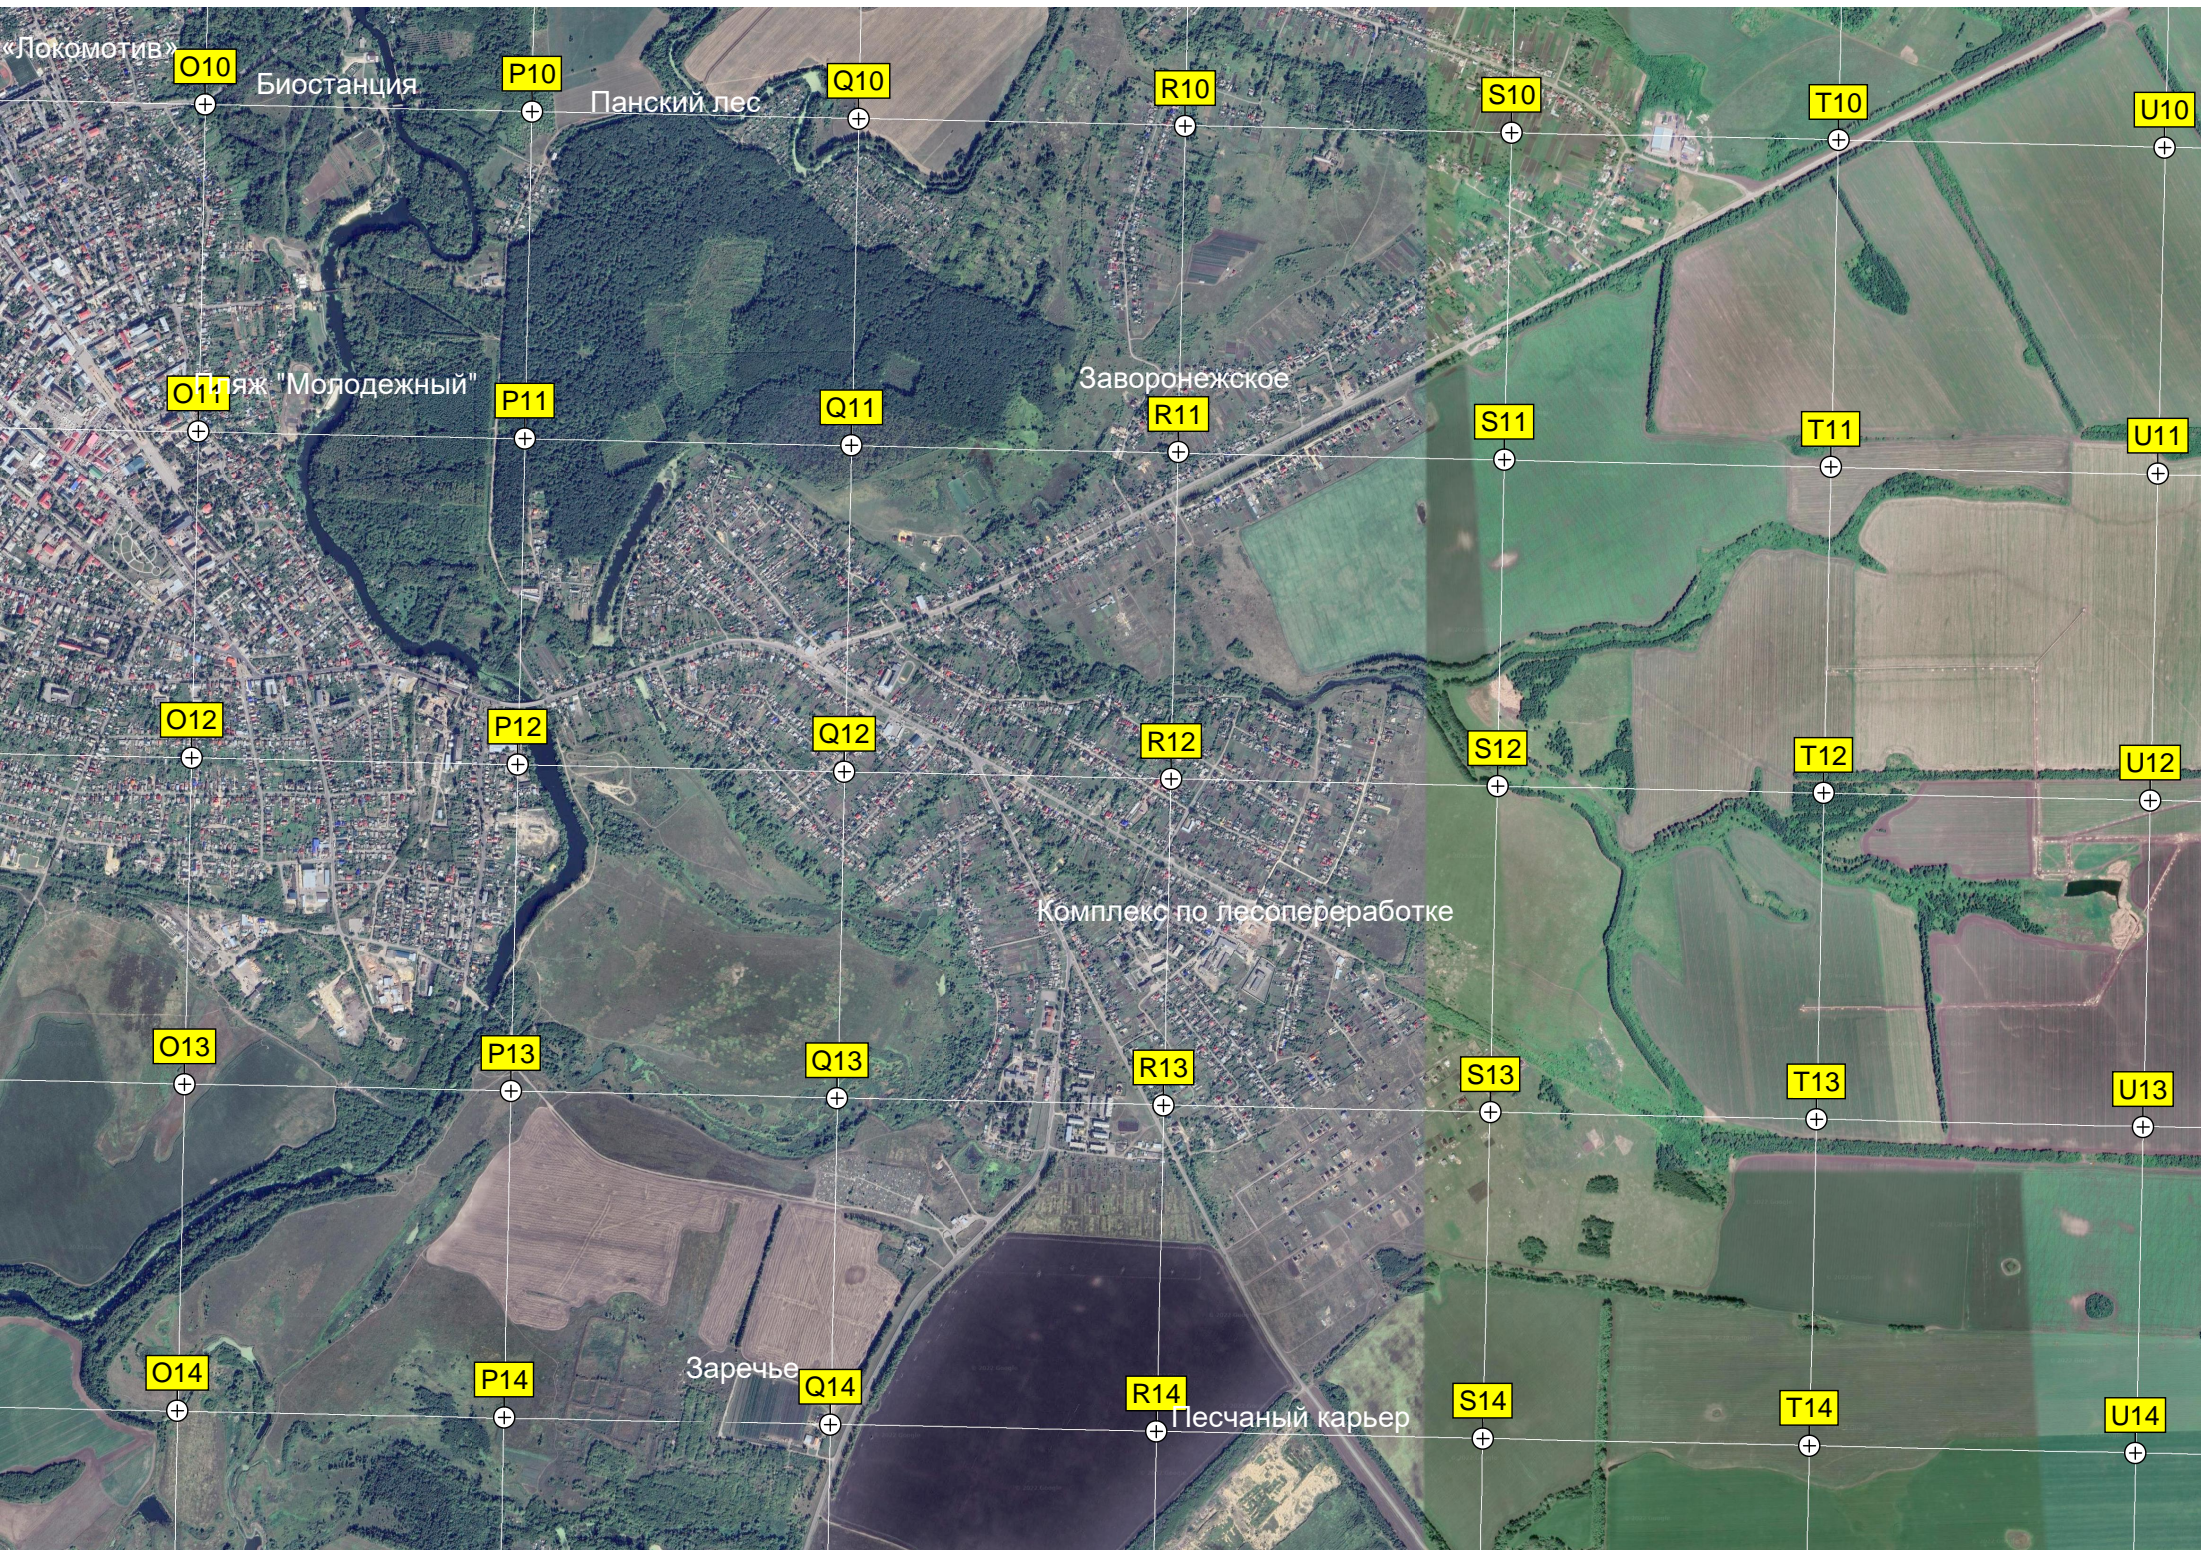

развязка Р-22 - 68Н-028

Андреевка

«Локомотив»

O10

Биостанция

P10

Панский лес

Q10