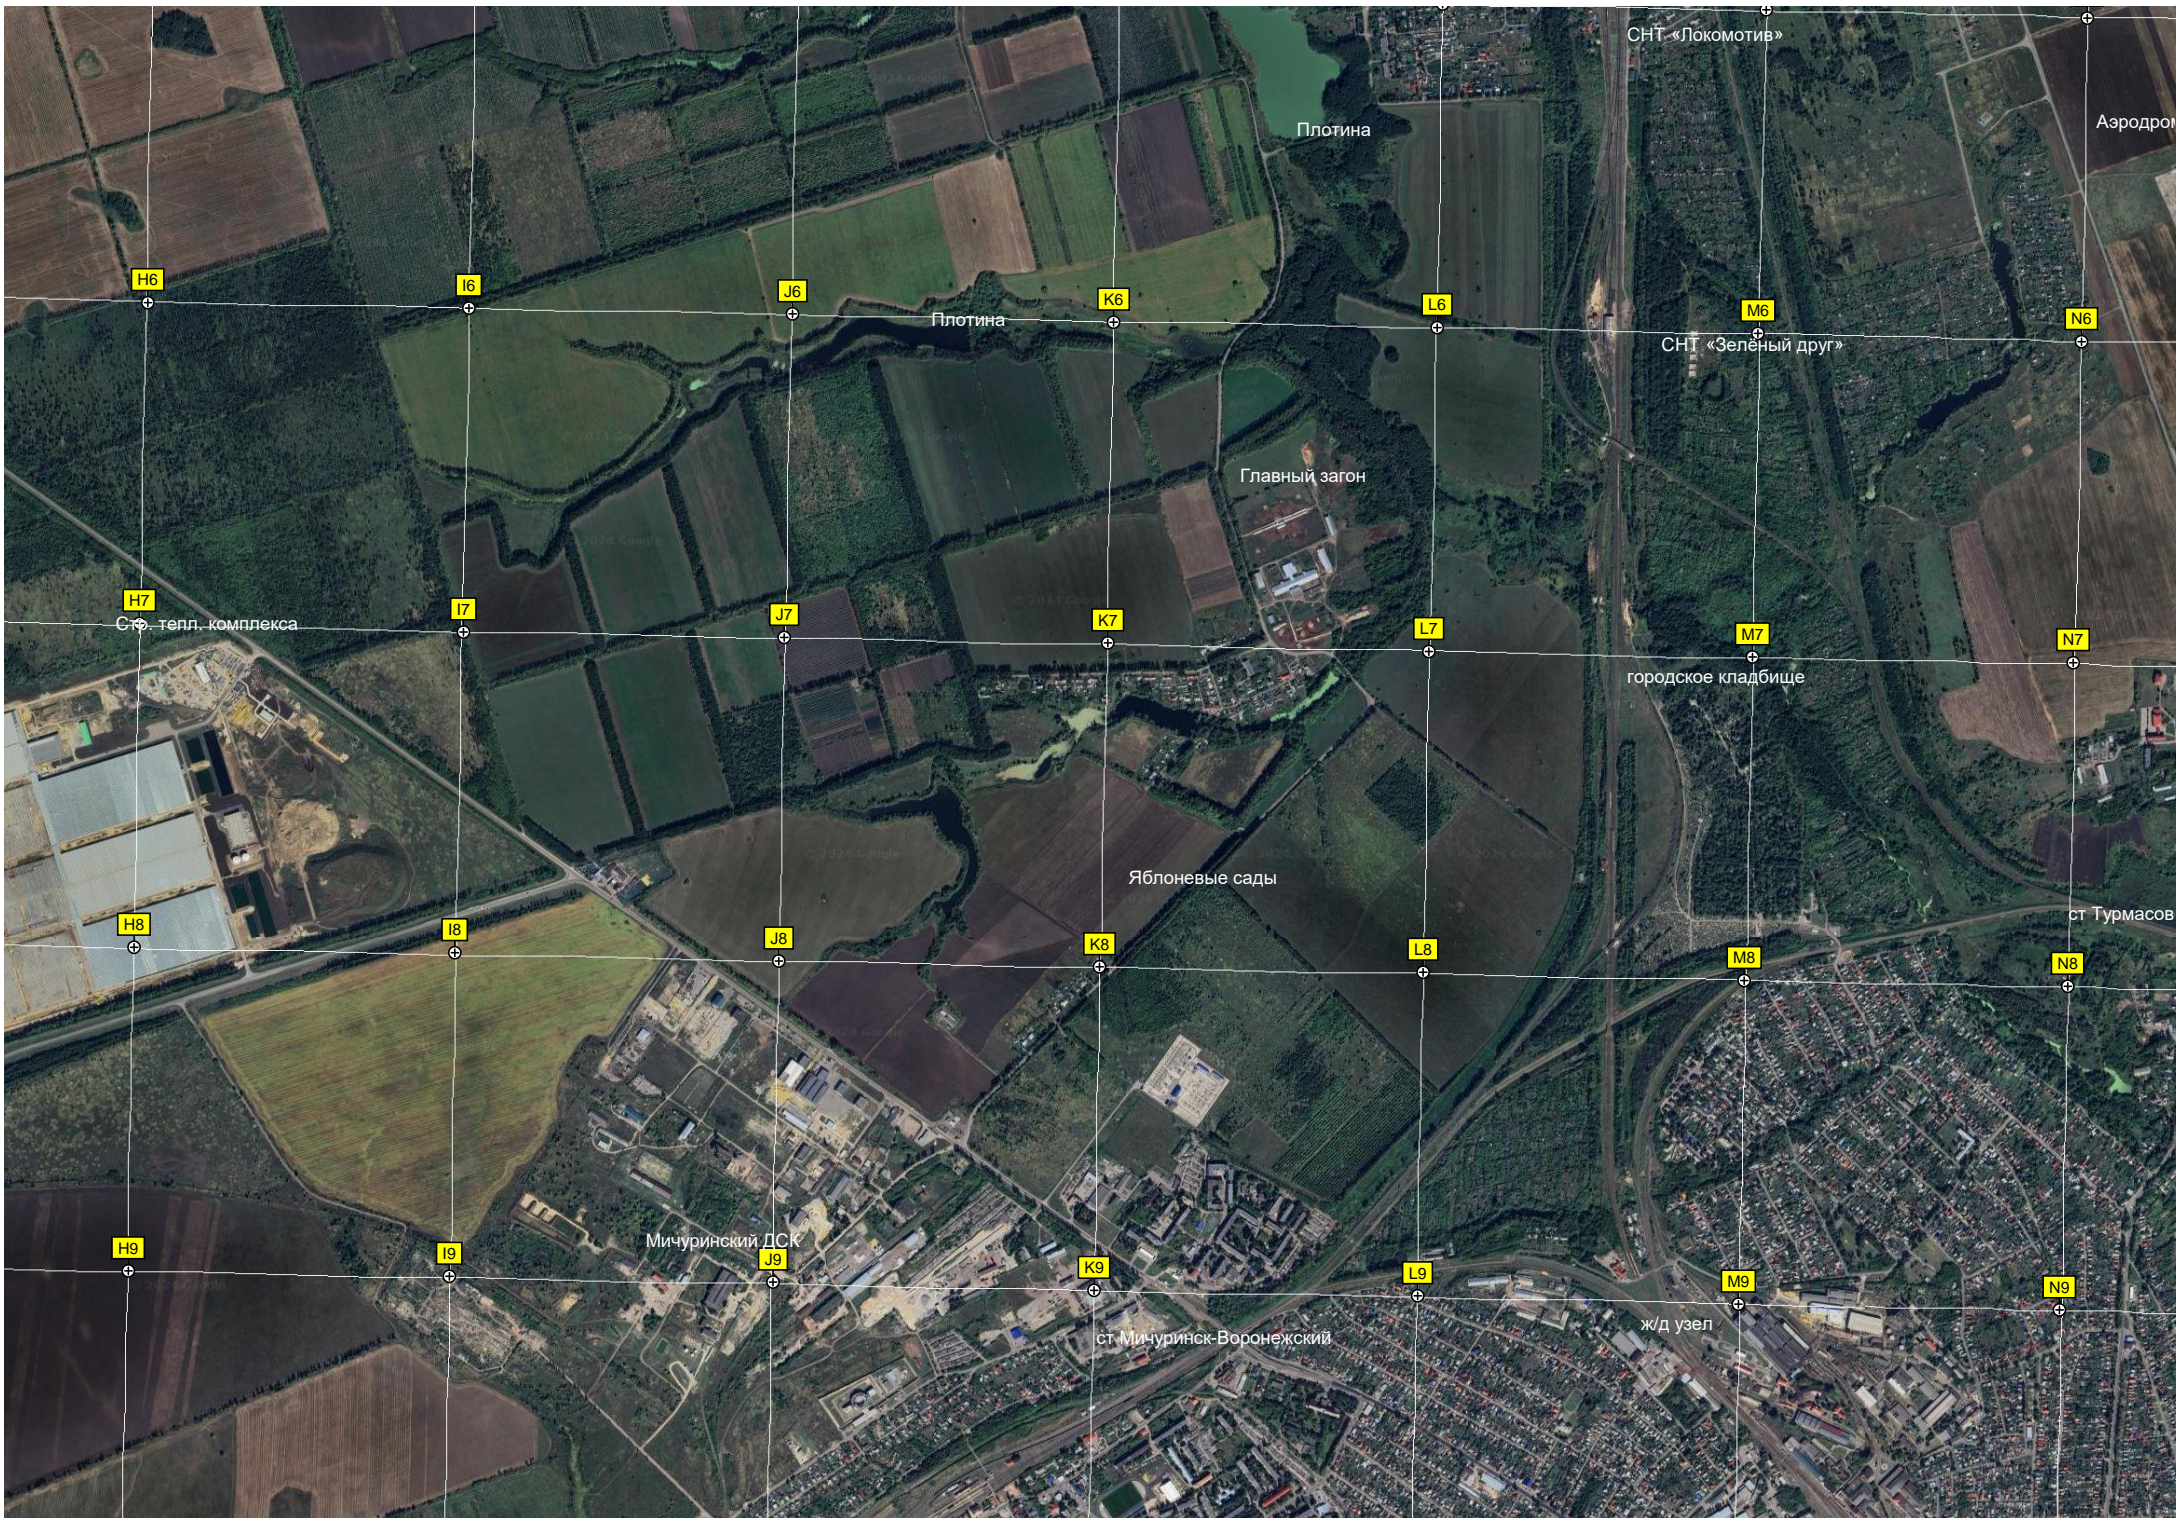

C9

D9

E9

F9

G9

5862500

Водонапорная башня

Большое Лаврово