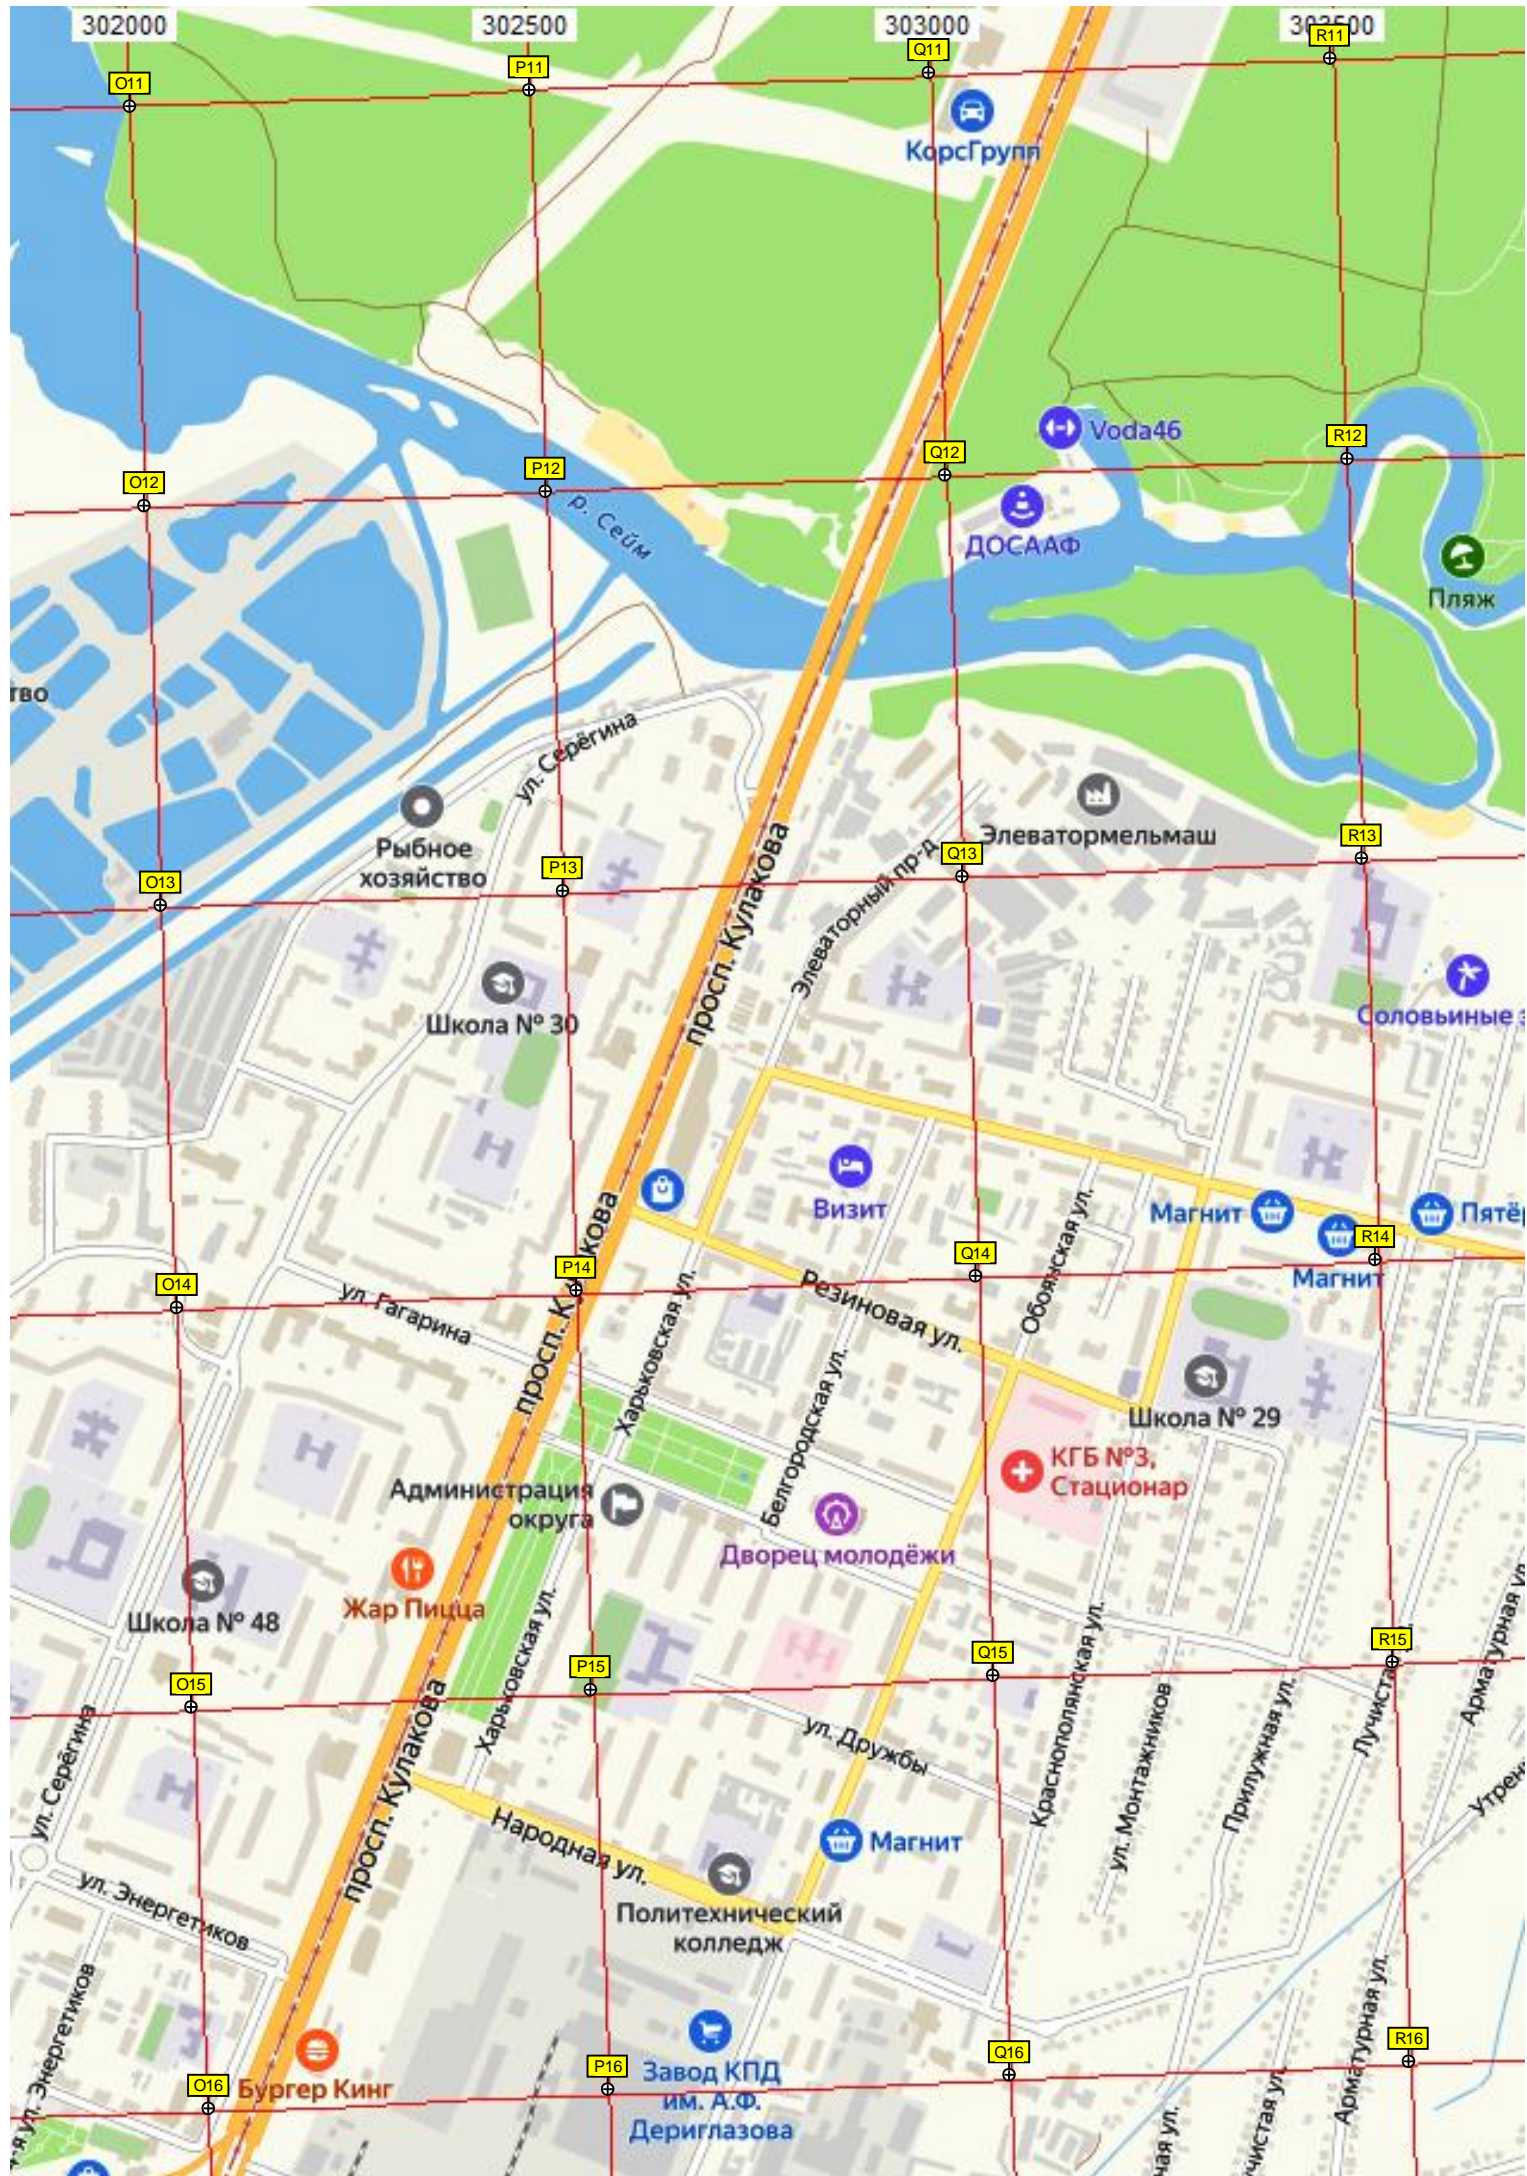

RemSpetsDetal46

СЕЙМСКИЙ ОКРУГ

Курскэнергоспециремонт

Политехнический колледж

Курскнефть

Курская Тэц-1

В.И. Ленин

просп. Ленинского Курска

Детская поликлиника № 3

Рыб. хозяйство

ул. Гагарина

ул. Серёгина

6-й Ольховский пер.

Ольховский пер.

Культор

Гаражная ул.

Новая фабричная ул.

2-й фабричный пер.

3-й фабричный пер.

Фабричная ул.

S11

T11

U11

V11

РЫШКОВО

Центральная ул.

S16

T16

U16

V16

Магнит

ул. Центральная ул.