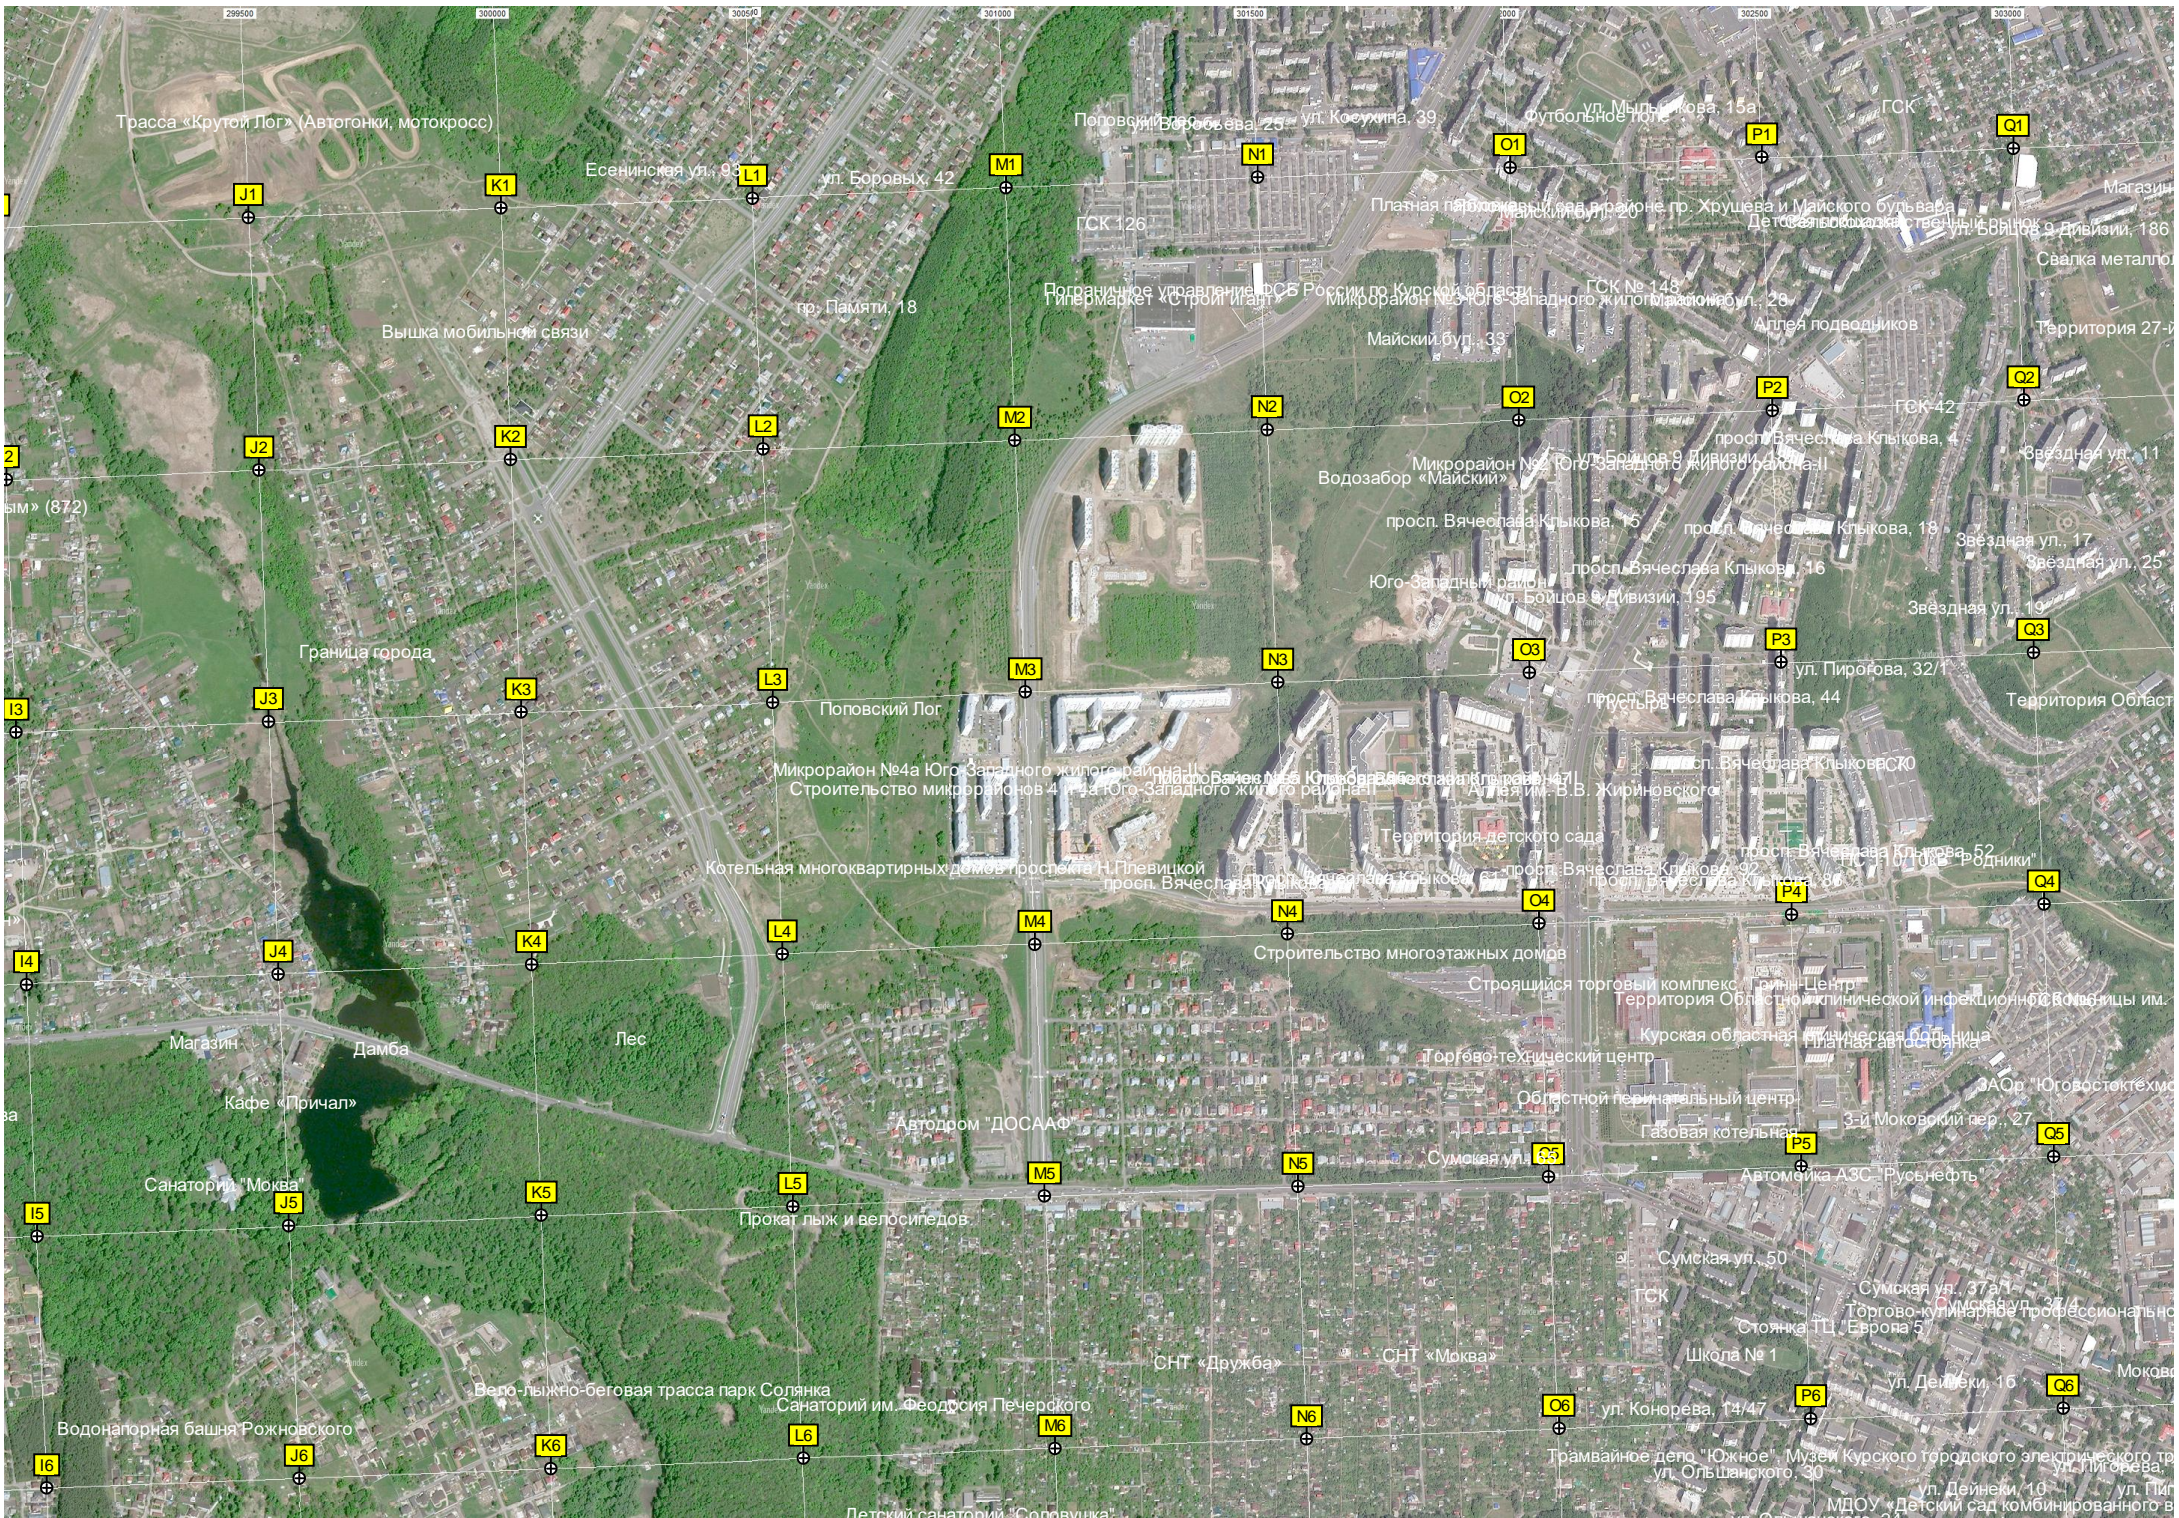

H5

Водонапорная башня Рожновского, Вышка мобильной связи

A6

B6

C6

D6

E6

F6

G6

H6

529-й километр автодороги М-2 «Крым» (876)

АЗС «Мотогаз», Мотель «Альгаир», Водонапорная башня Рожновского

Трасса «Крутой Лог» (Автогонки, мотокросс)

Есенинская ул., 93

ул. Боровых, 42

Поповский лог, ул. Косюгина, 39