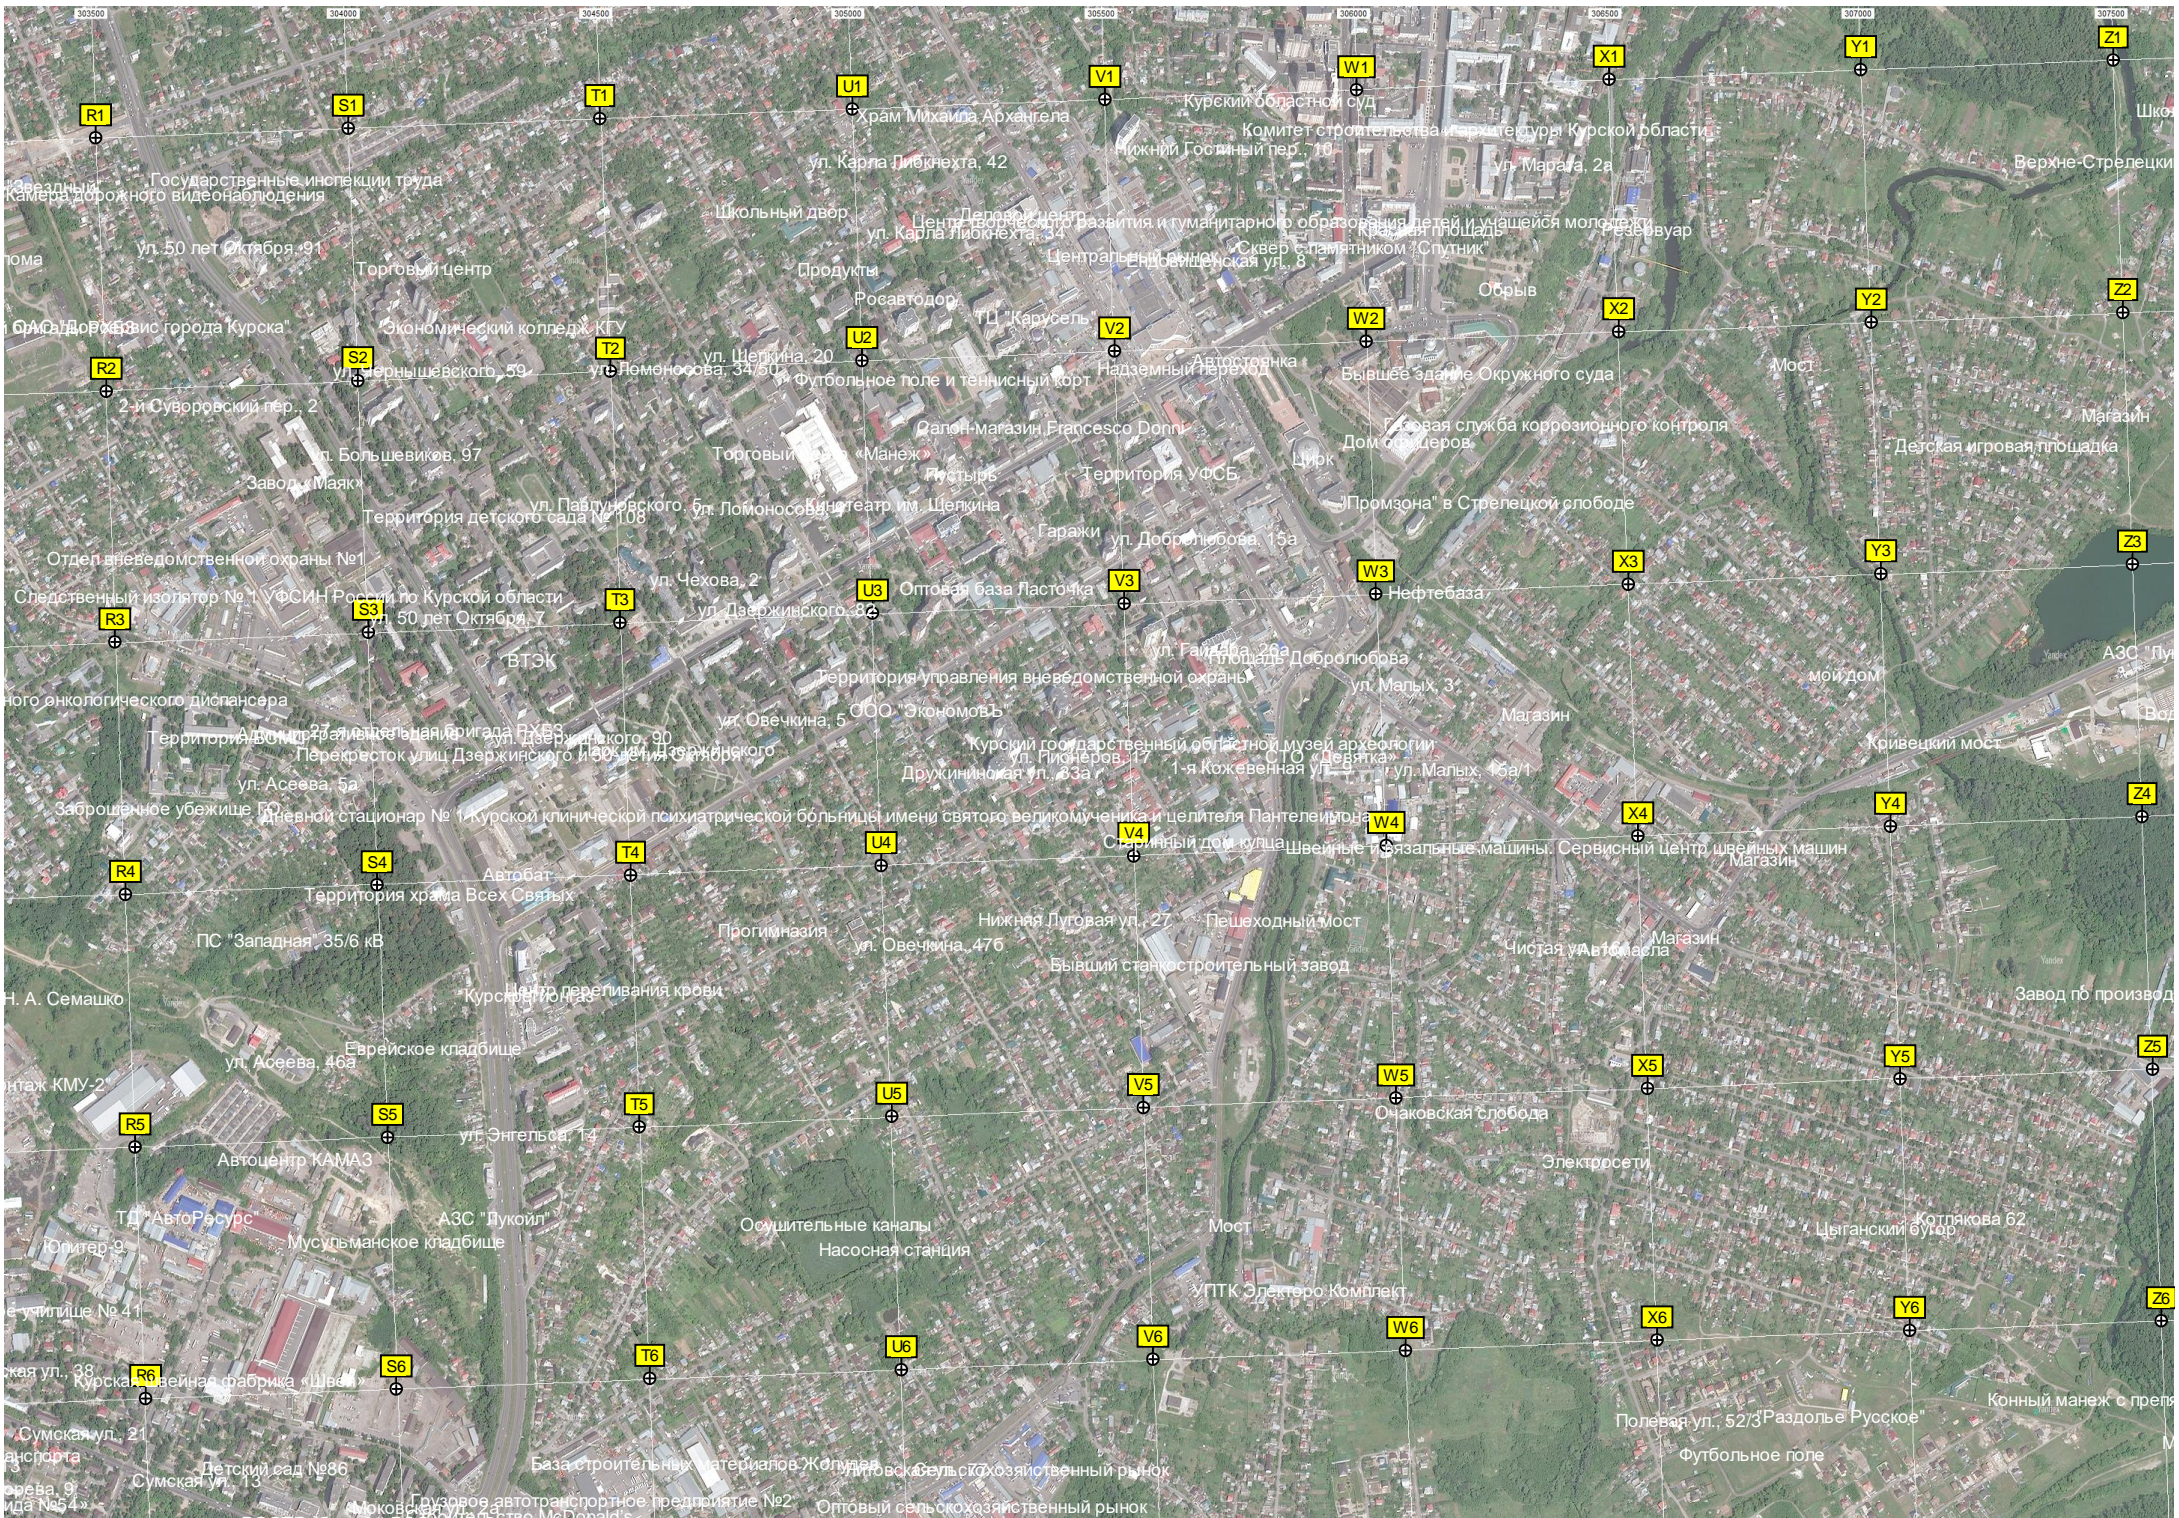

R1

S1

T1

U1

V1

W1

X1

Y1

Z1

R2

S2

T2

U2

V2

W2

X2

Y2

Z2

R3

S3

T3

U3

V3

W3

X3

Y3

Z3

R4

S4

T4

U4

V4

W4

X4

Y4

Z4

R5

S5

T5

U5

V5

W5

X5

Y5

Z5

R6

S6

T6

U6

V6

W6

X6

Y6

Z6

Храм Михаила Архангела

Курский областной суд

Комитет строительства и архитектуры Курской области

Школьный двор

Центральный районный центр развития и гуманитарного образования детей и учащейся молодежи

Центральный районный центр культуры

Торговый центр

Продукты

Росавтодор

ТП "Карусель"

Обрыв

Экономический колледж КГУ

Футбольное поле и теннисный корт

Надземный переход

Бывшее здание Окружного суда

Завод «Маяк»

Торговый центр «Манеж»

Территория УФСБ

Газовая служба коррозионного контроля

Территория детского сада №108

Театр им. Шелкина

Гаражи

«Промзона» в Стрелецкой слободе

УФСИН России по Курской области

Отдел вневедомственной охраны №1

Отдел вневедомственной охраны №1

Нефтебаза

Территория АЭС

ООО «Экономовъ»

Магазин

СТО «Девятка»

Магазин

Территория храма Всех Святых

Прогимназия

Нижняя Луговая ул. 27

Пешеходный мост

ПС «Западная» 35/6 кв

Курская станция переливания крови

Бывший станкостроительный завод

Магазин

Еврейское кладбище

Осушительные каналы

Насосная станция

Магазин

Автоцентр КАМАЗ

Ул. Энгельса, 14

Очаковская слобода

Электростанция

Муслиманское кладбище

База строительных материалов Жолудя

УПТК Электро-Комплект

Магазин

Детский сад №86

База строительных материалов Жолудя

УПТК Электро-Комплект

Магазин

Детский сад №86

База строительных материалов Жолудя

УПТК Электро-Комплект

Магазин

Детский сад №86

База строительных материалов Жолудя

УПТК Электро-Комплект

Магазин

Детский сад №86

База строительных материалов Жолудя

УПТК Электро-Комплект

Магазин