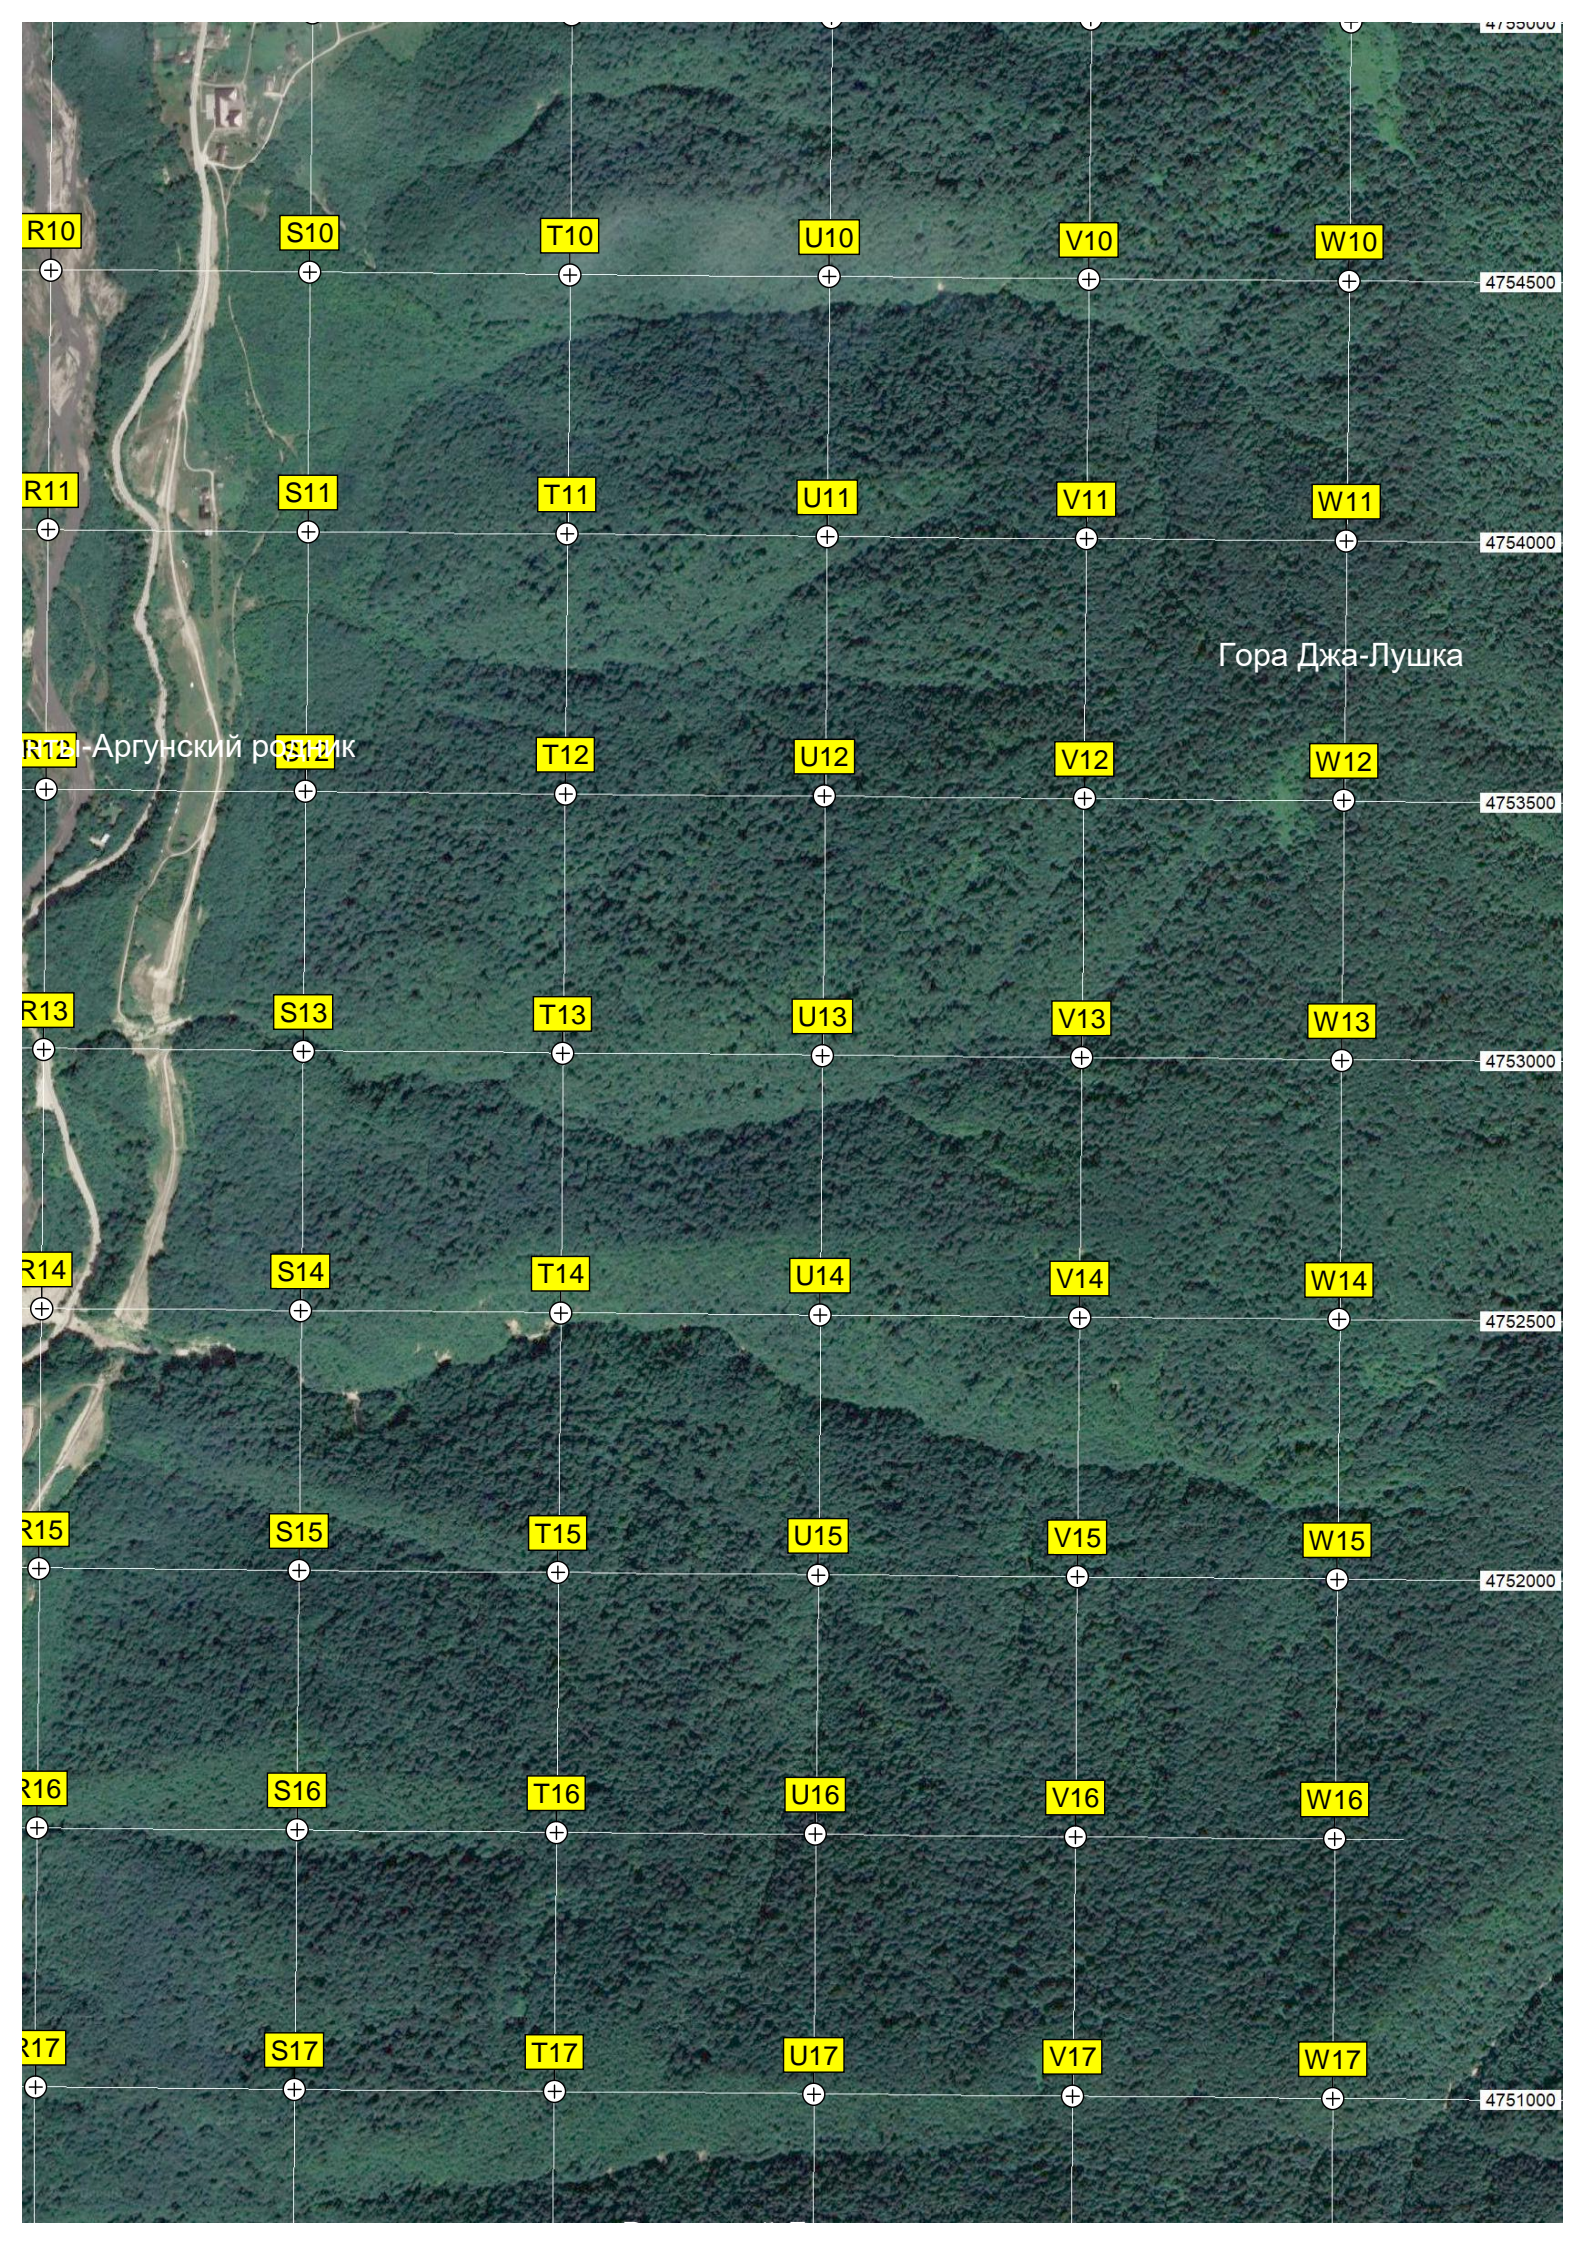

4755000

4754500

4754000

4753500

4753000

4752500

4752000

4751500

4751000

Гора Джа-Лушка

Аргунский розлив