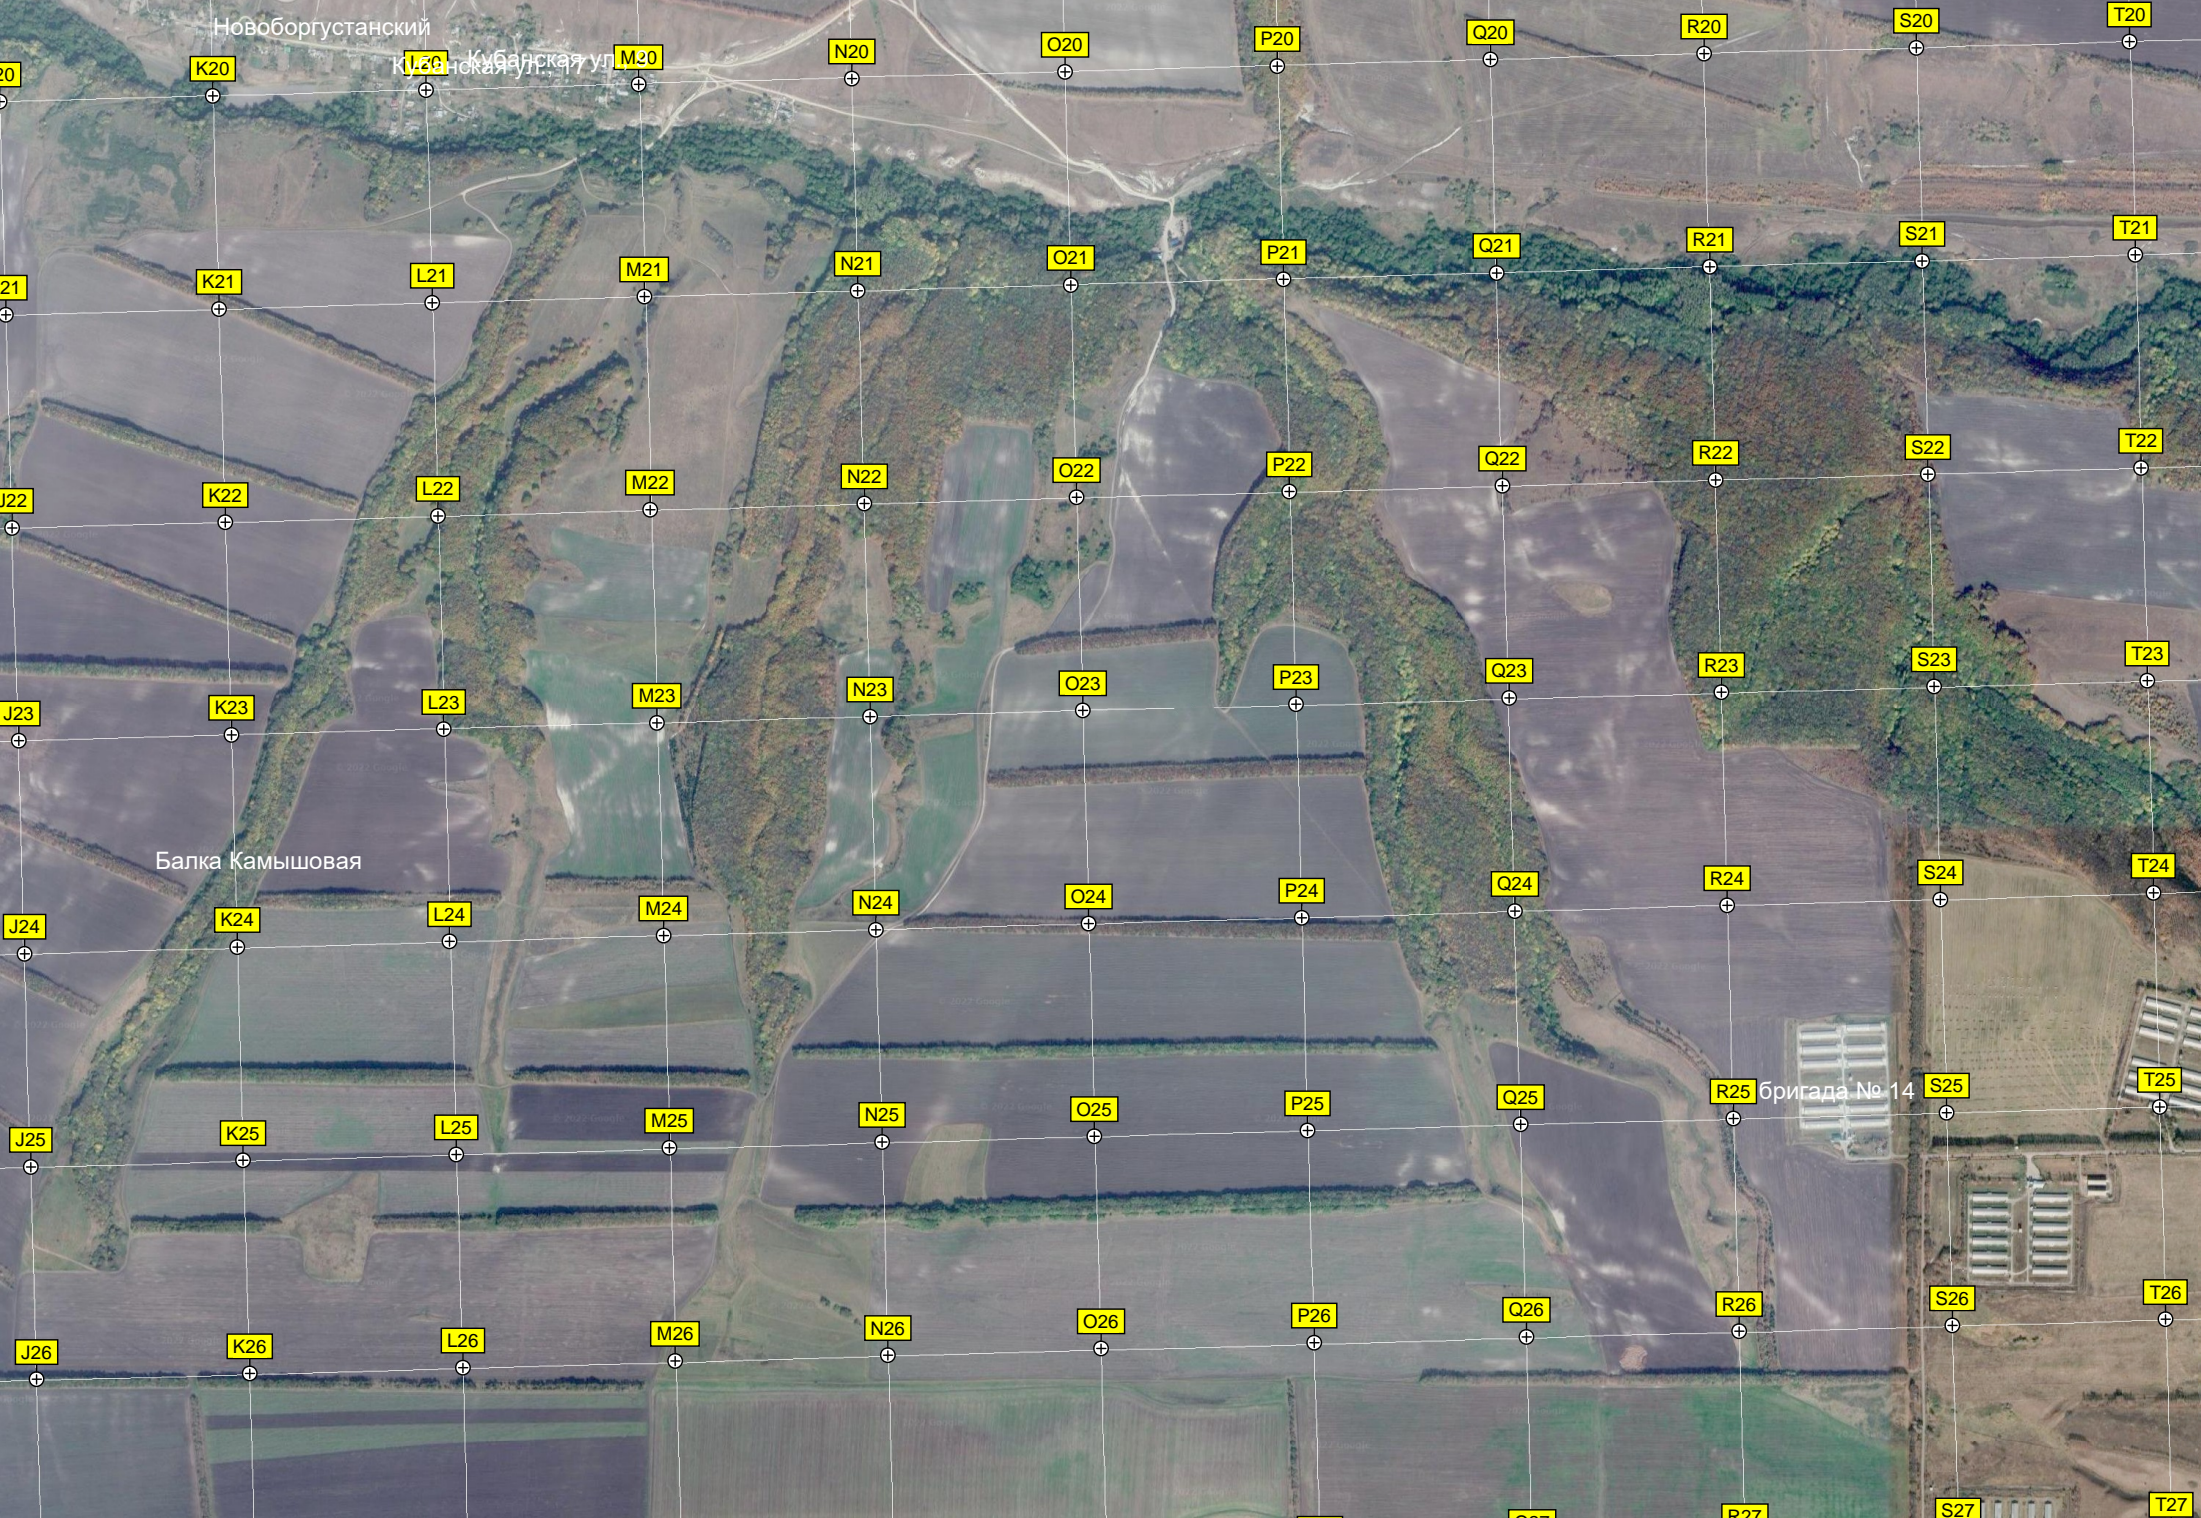

СТ "Дружба"

Полигон ТБО «Арго»

Разграбленный курган.

Родники

4884000

4883500

4883000

4882500

4882000

4881500

4881000

AA20

Новоборгустанский

Кибальская ул.
Кибальская ул.

Балка Камышовая

бригада № 14