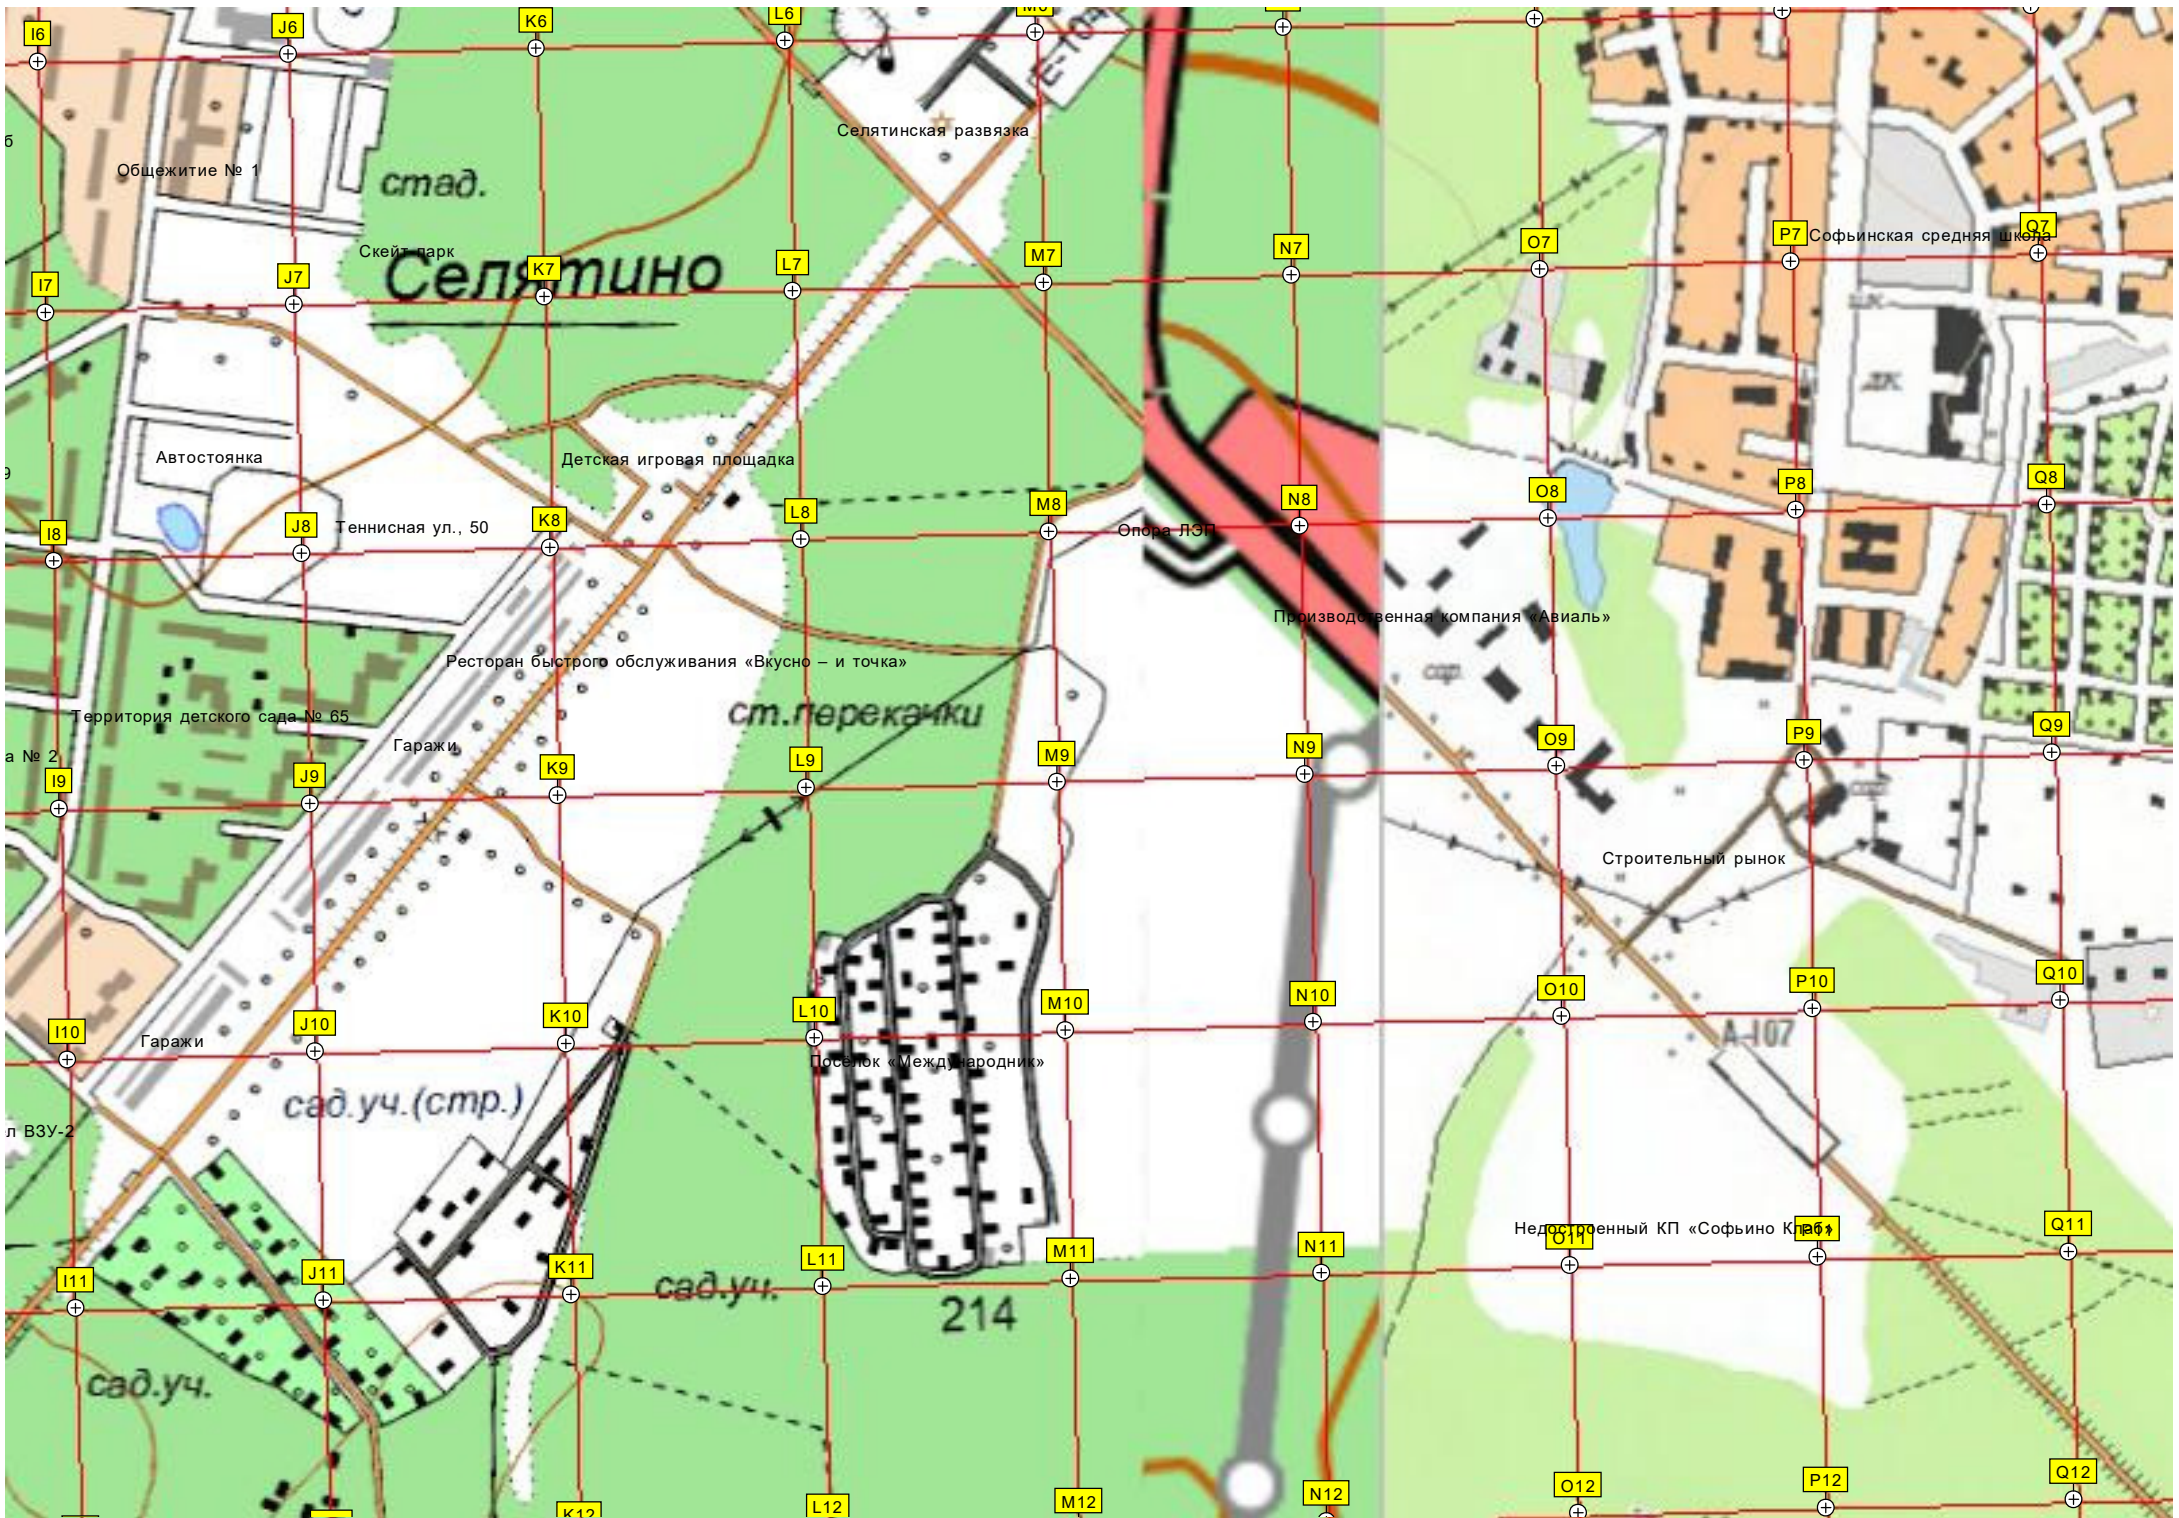

N6

O6

P6

Q6

стад.  
**Селятино**

Теннисная ул., 50

Ресторан быстрого обслуживания «Вкусно – и точка»

ст.переканки