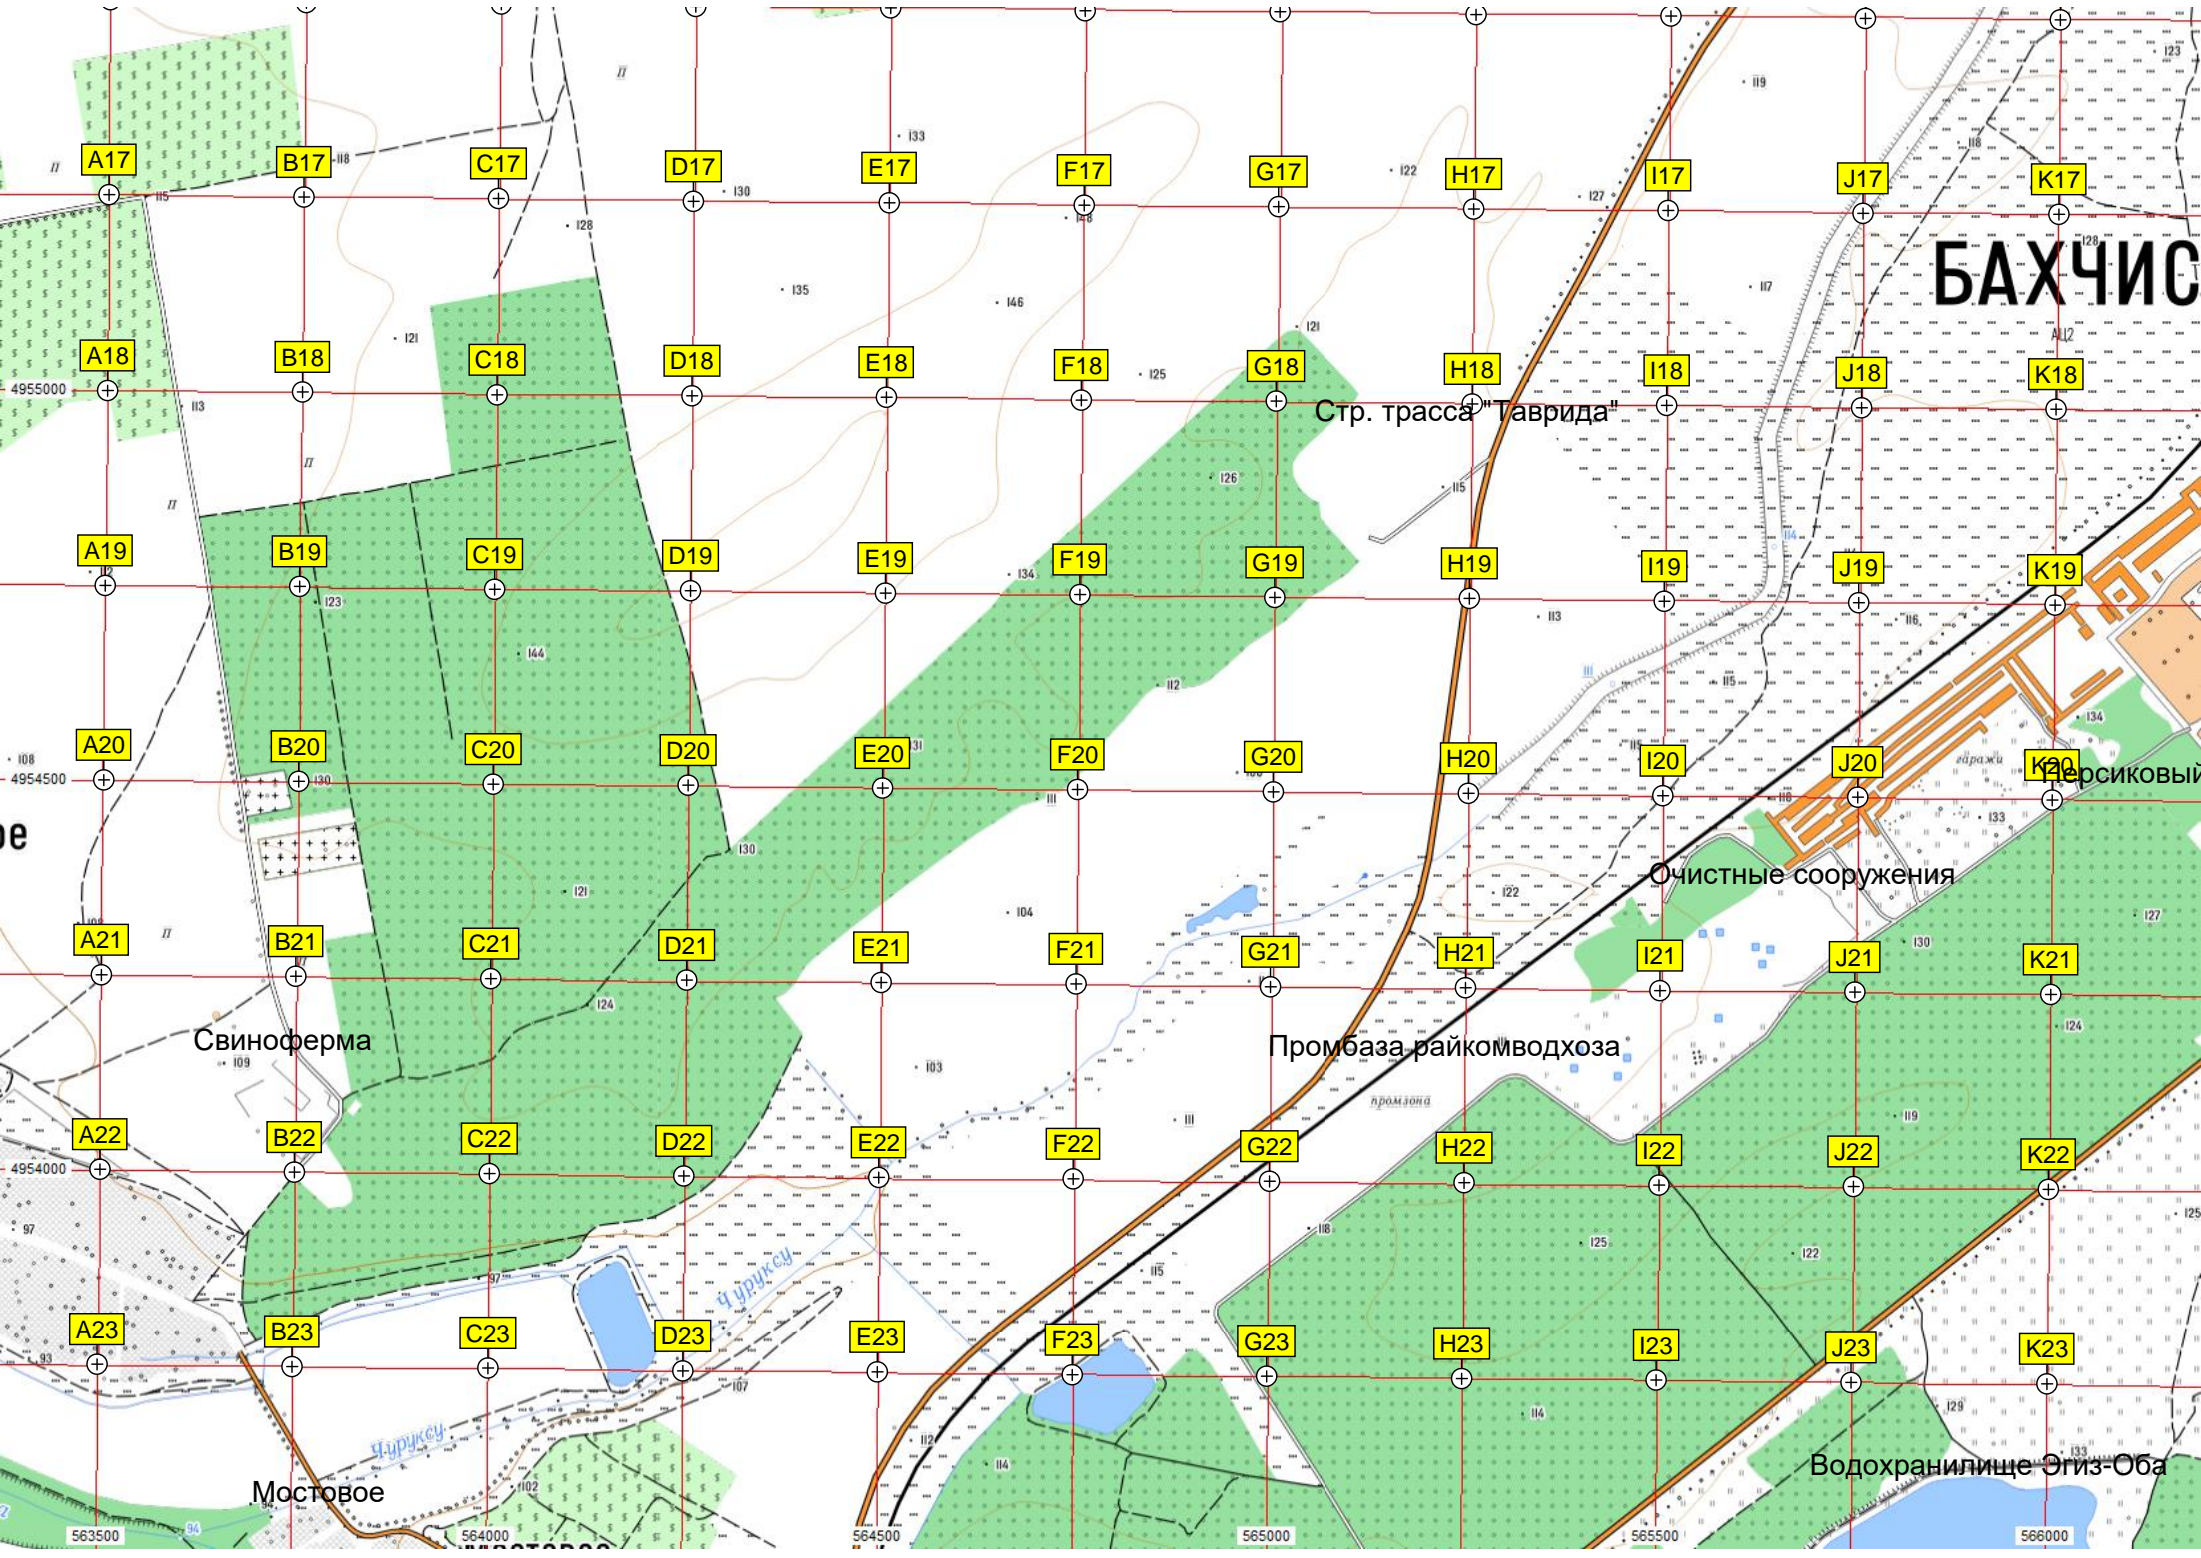

# БАХЧИС

Стр. трасса "Таврида"

Керсиковый

Очистные сооружения

Промбаза райкомводхоза

Свиноферма

Водохранилище Элиз-Оба

Мостовое