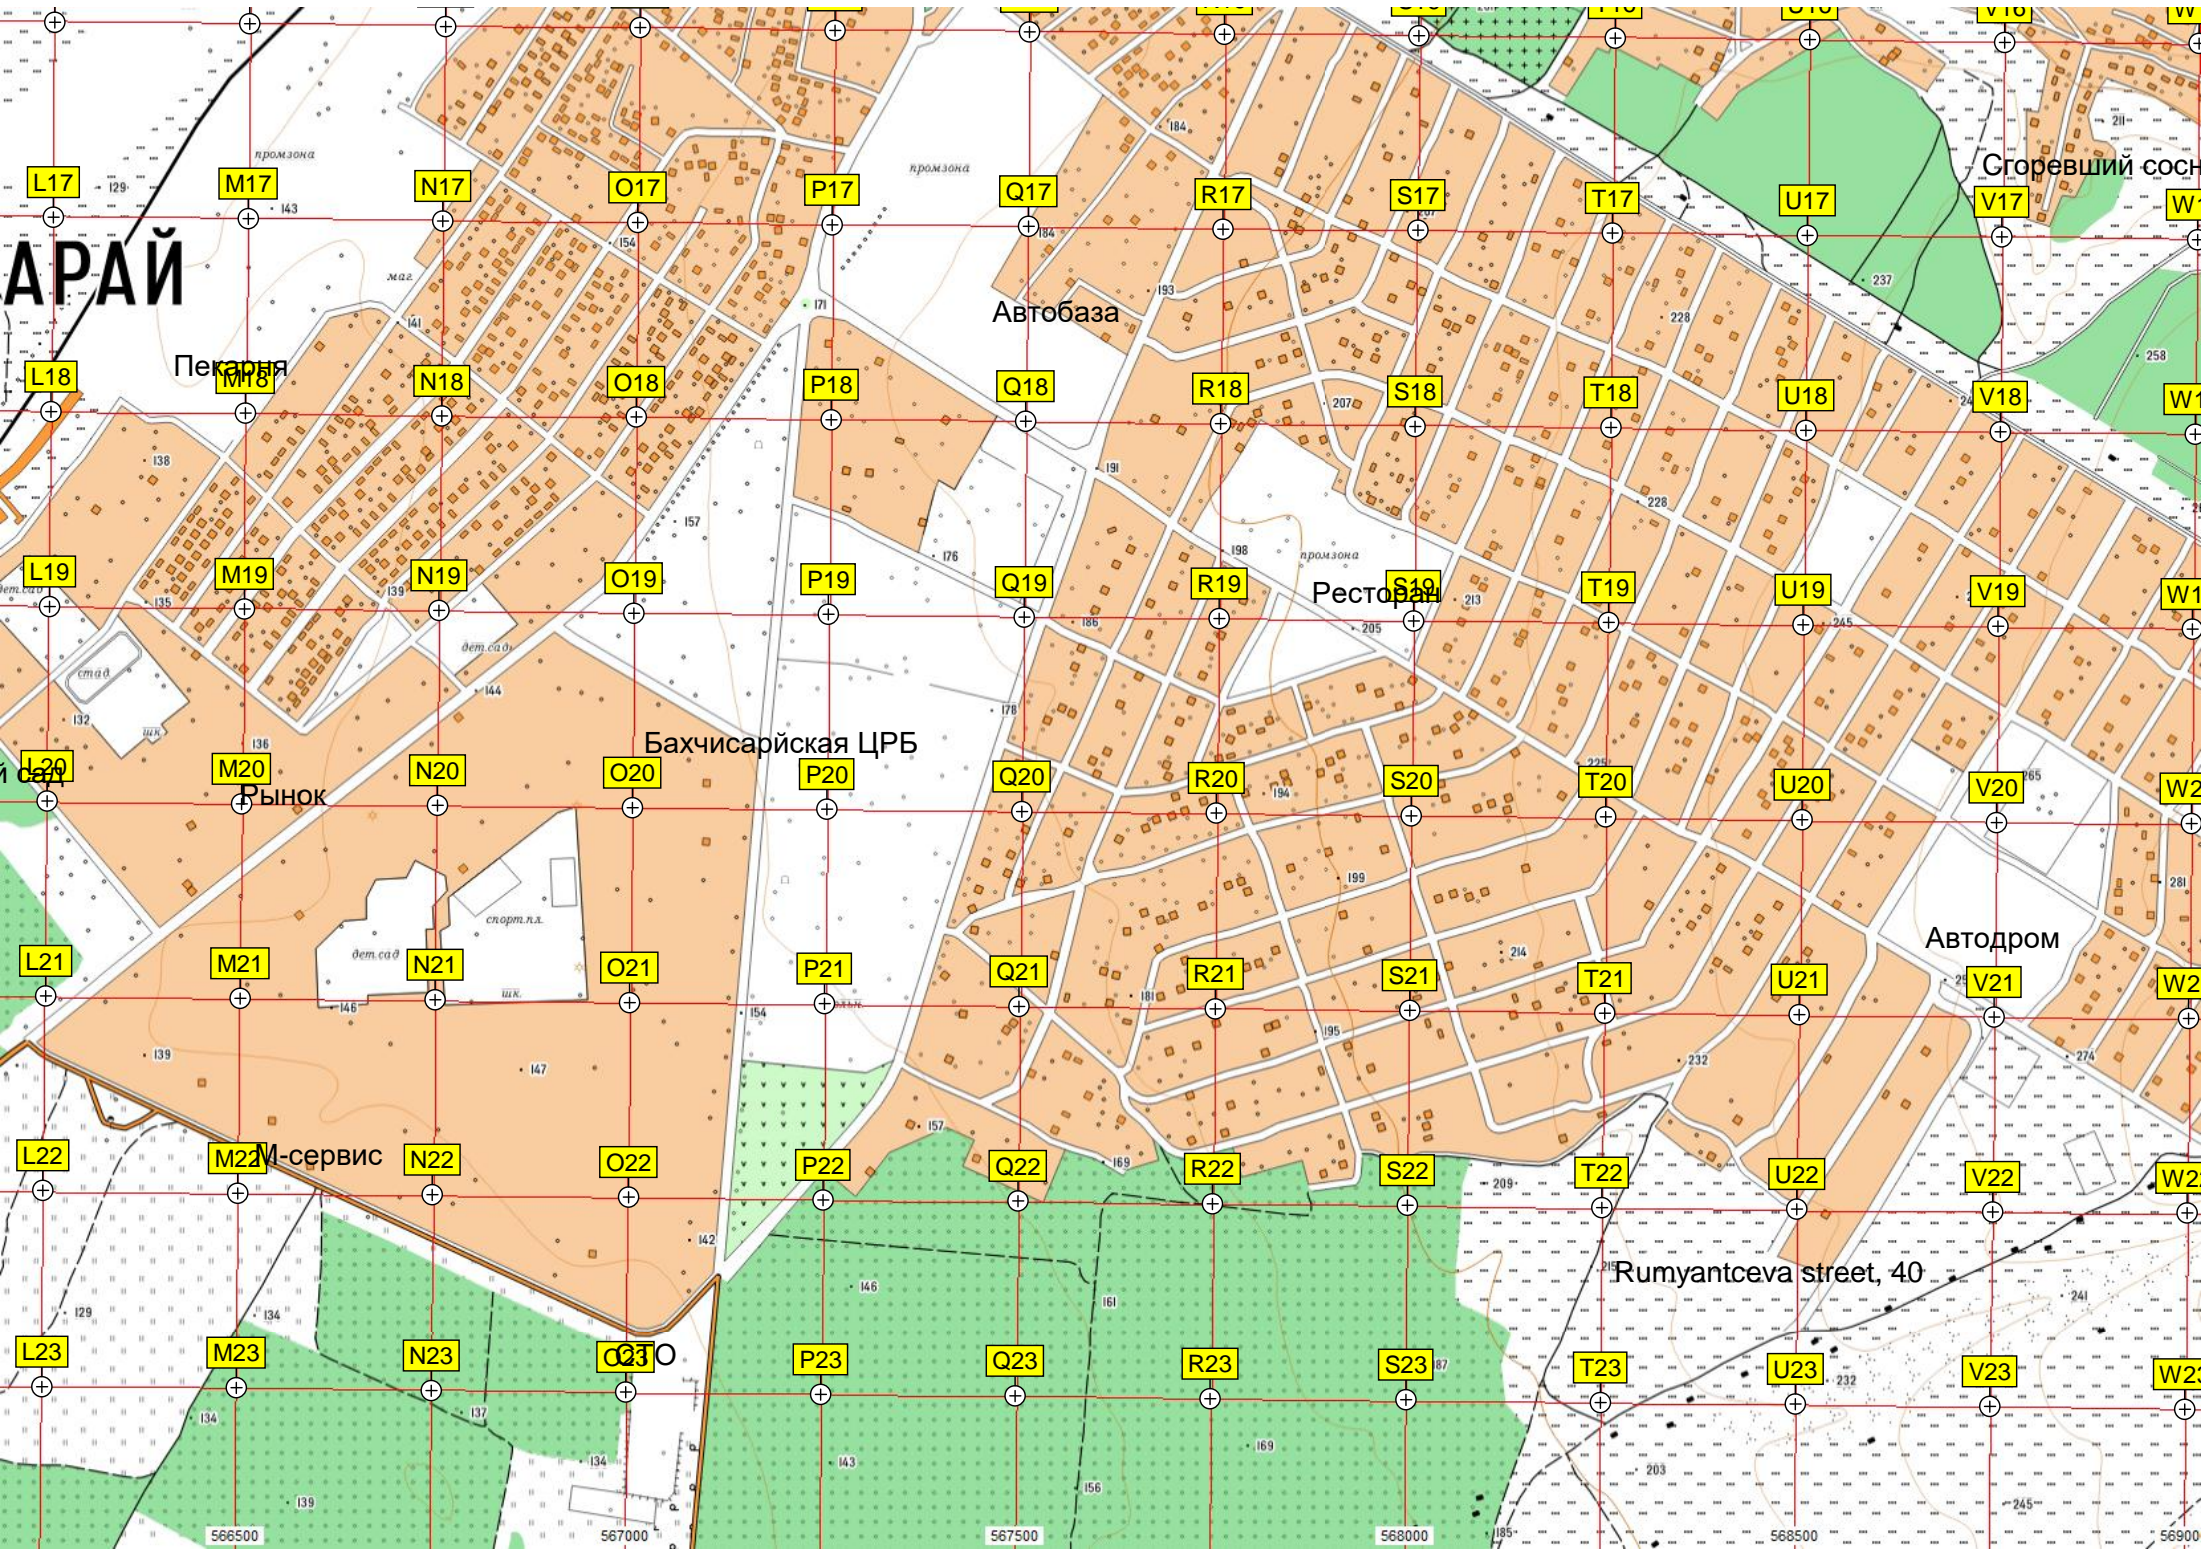

АРАЙ

Пекарня

Автобаза

Ресторан

Бахчисариская ЦРБ

Рынок

М-сервис

Автодром

Rumyantseva street, 40

Сгоревший сосн

566500 567000 567500 568000 568500 569000