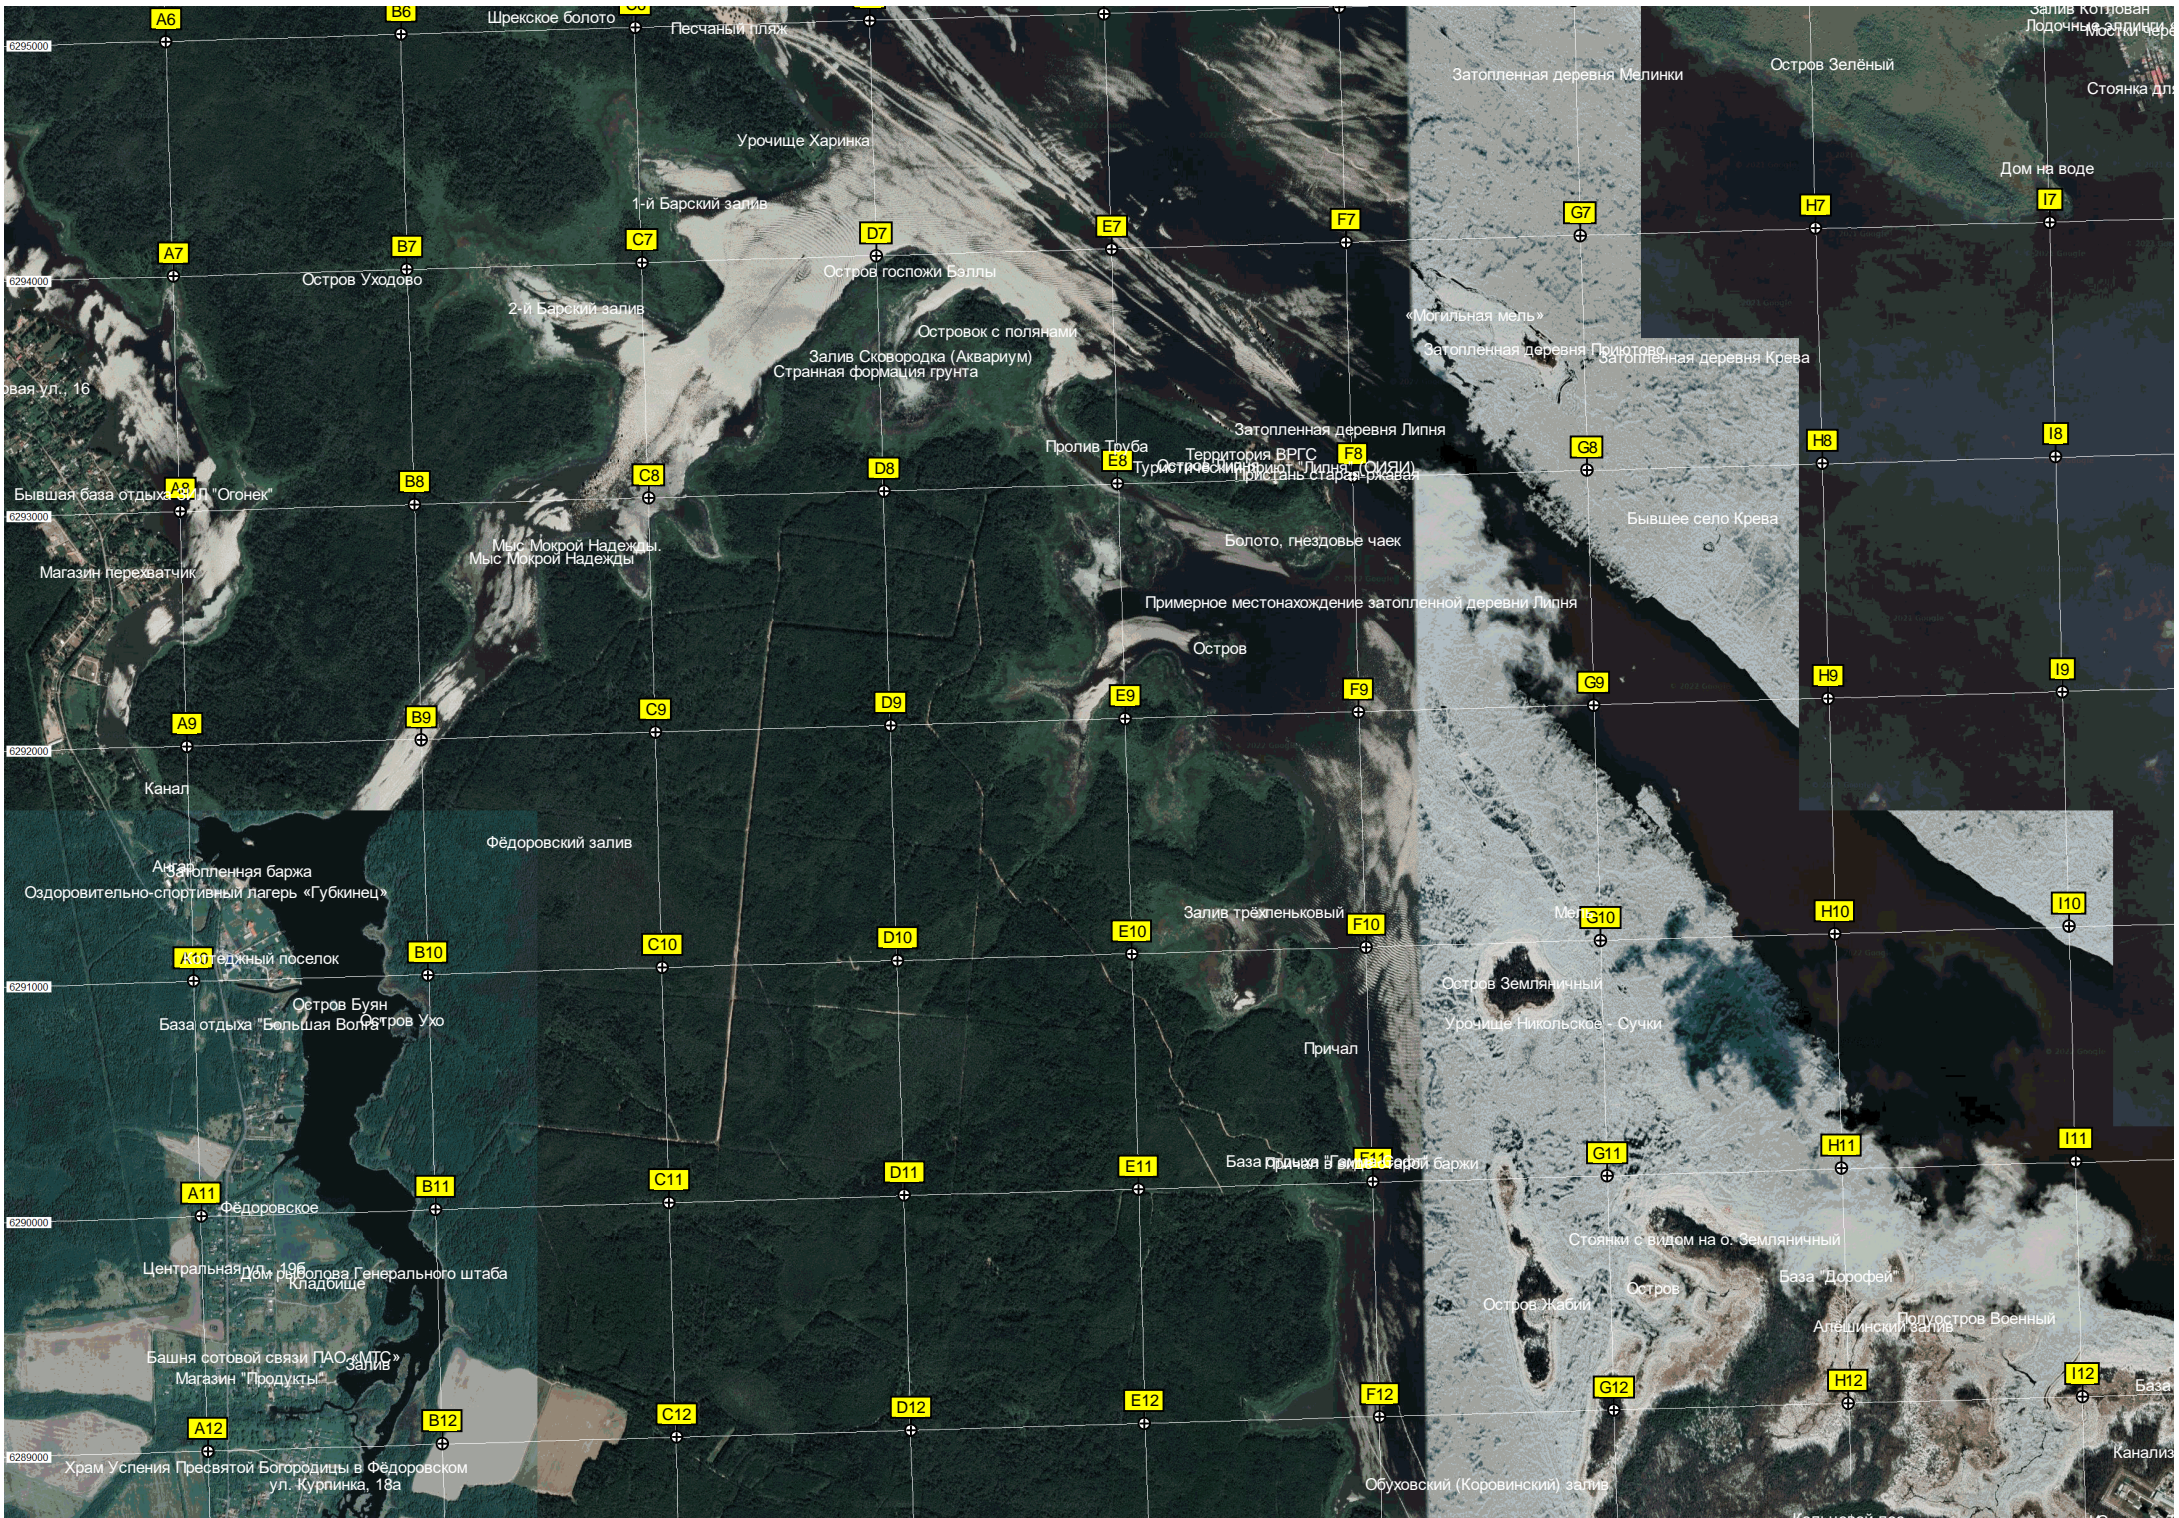

Разбитый участок дороги

Охотничья база "Бревново"

Первый Бревновский залив

Затопленная деревня Малое Бревново

Разбитый участок дороги

Разбитый участок дороги

Завал через ручей

Болото

Разбитый участок дороги

Затопленная деревня Горка

Залив Малая Зассыха

Съезд к воде

Остров Клинцы

Болото в центре острова Клинцы

Бухта Улитка

Пролив Зассыха

Летняя спортивная база на берегу озера МЖИУ (МЖИИ) бывшего завода (Бывшая деревня Дмитровское)

Дом рыбака

Лесные о...

Ощеро

Мостики через бо...

A6

B6

Шрекское болото

Песчаный пляж

Урочище Харинка

1-й Барский залив

Остров Уходово

Шрекское болото