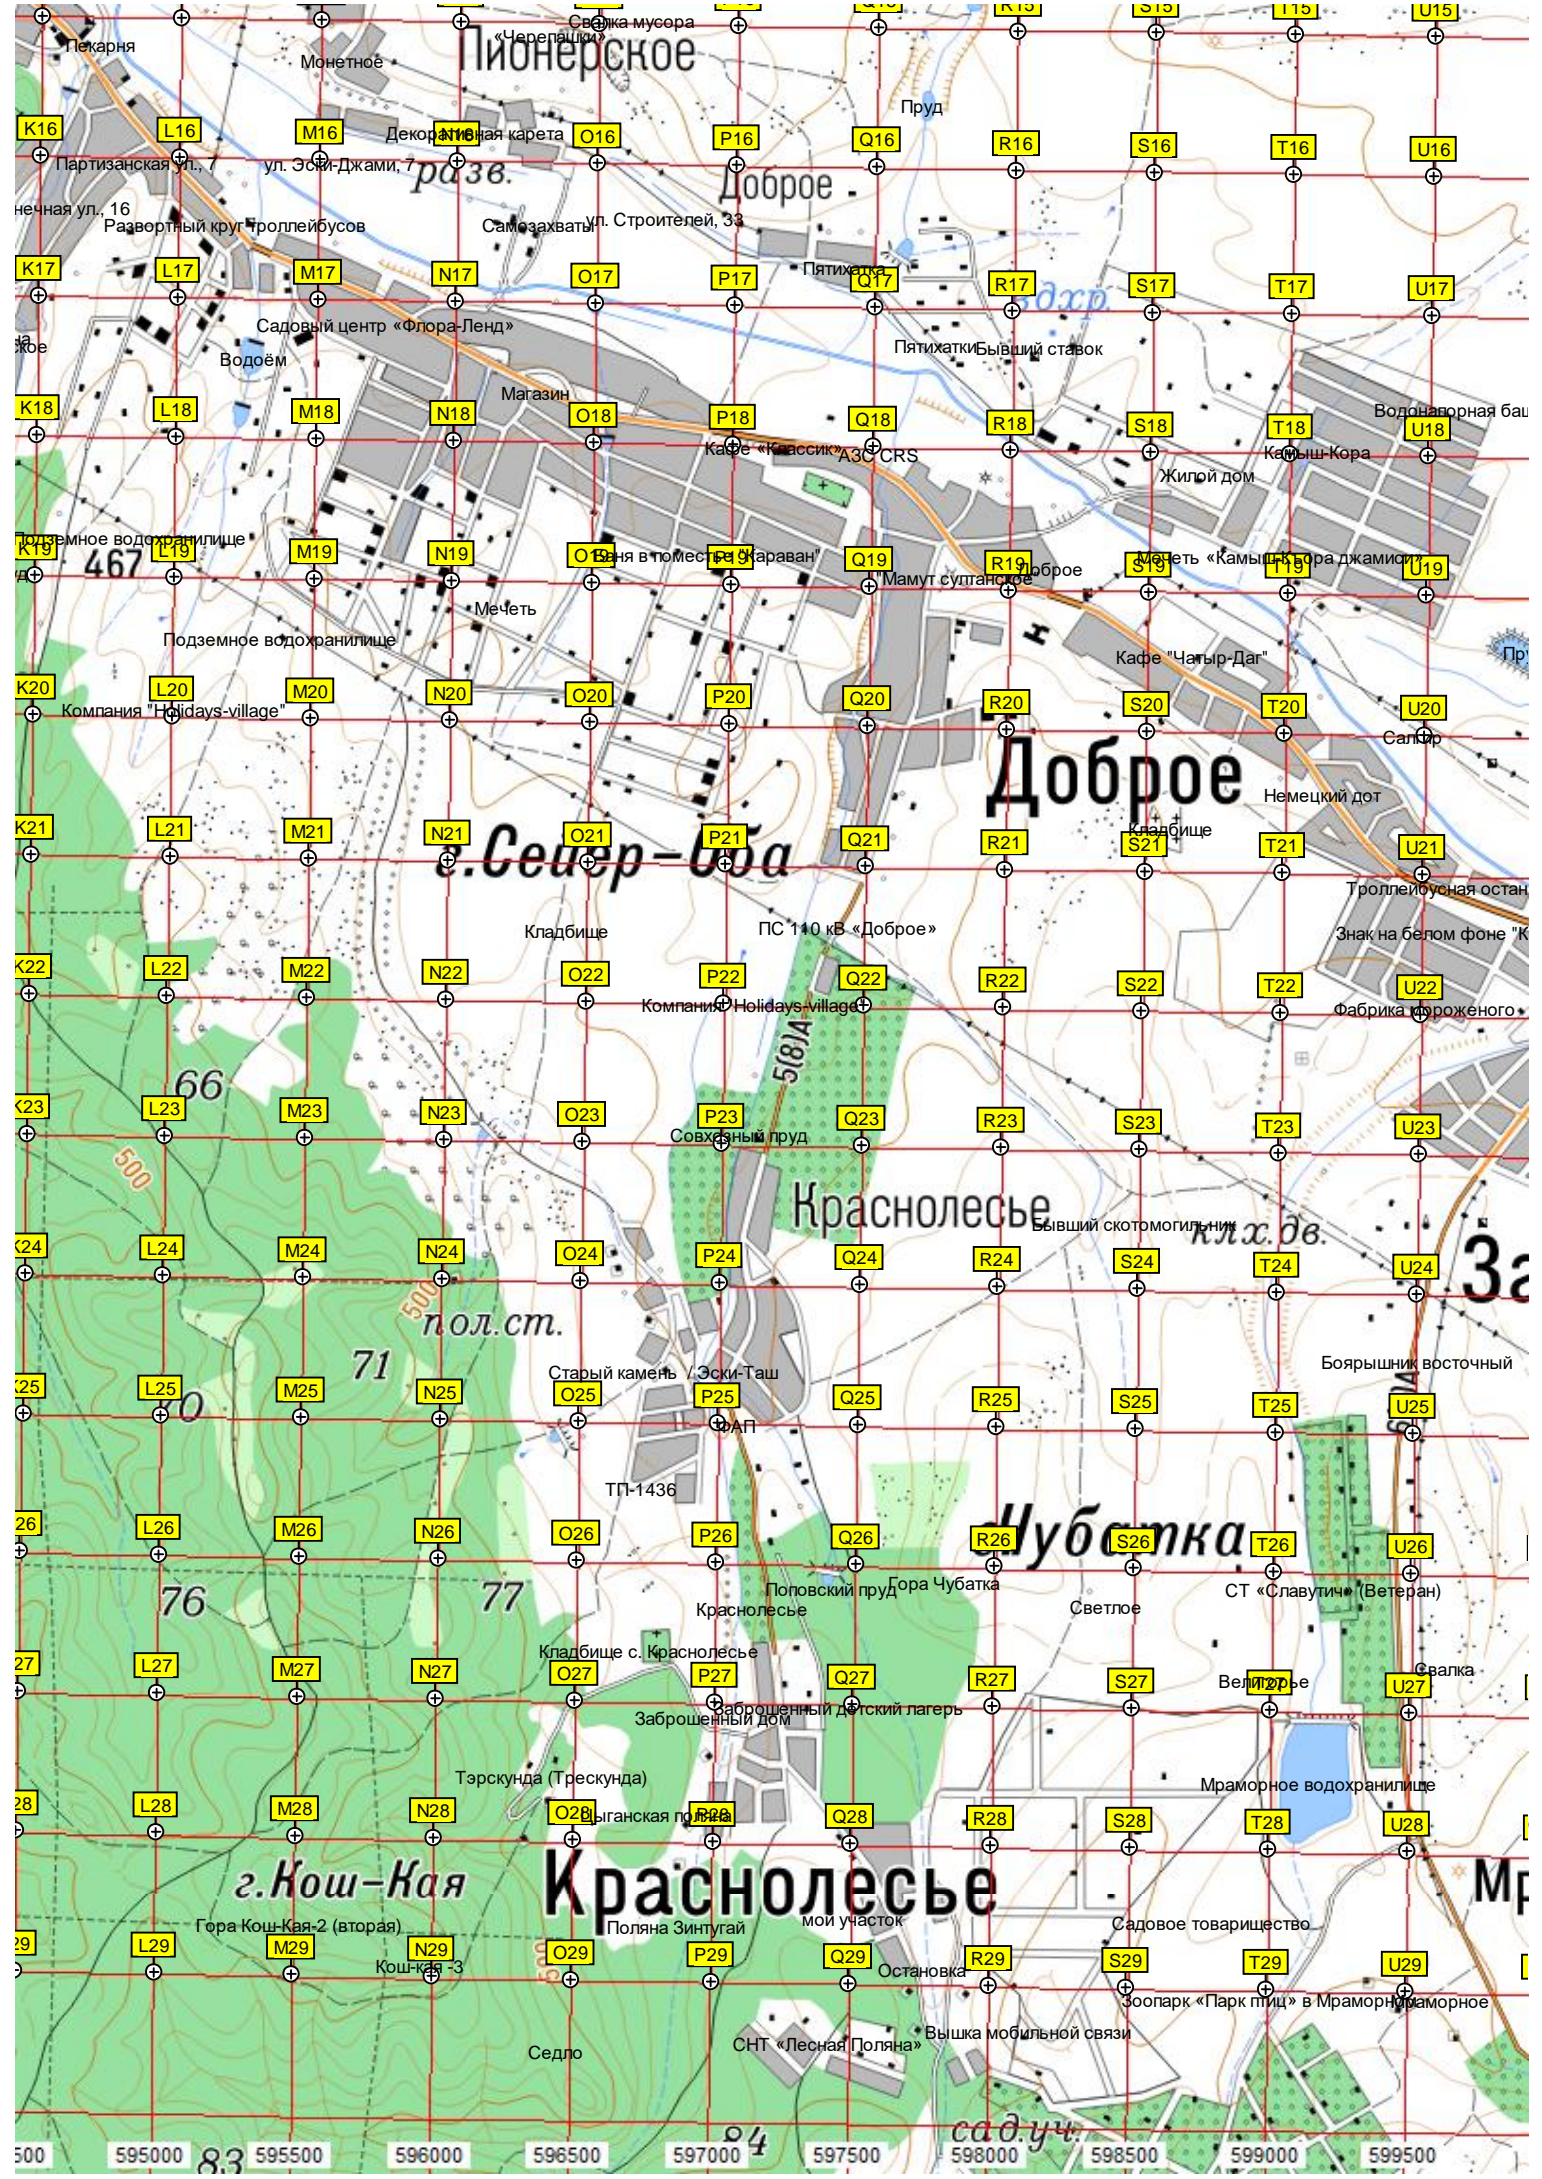

594500 595000 595500 596000 596500 597000 597500 598000 598500 599000 599500

Украинка

Пионерское

Клиновка

Пионерское

г. Меджид-Кыр

Украинка

Пионерское

Клиновка

Пионерское

г. Меджид-Кыр

Украинка

Пионерское

Клиновка

Пионерское

г. Меджид-Кыр

Украинка

Пионерское

Клиновка

Пионерское

г. Меджид-Кыр

Пioneerское

Доброе

Доброе

Стрельбище

Дачи

СТ «Дружба»

Кафе «Ломидор»

Пруд

Аянское водохранилище Залив Змеиный

Мульманское кладбище

СТ «Строитель»