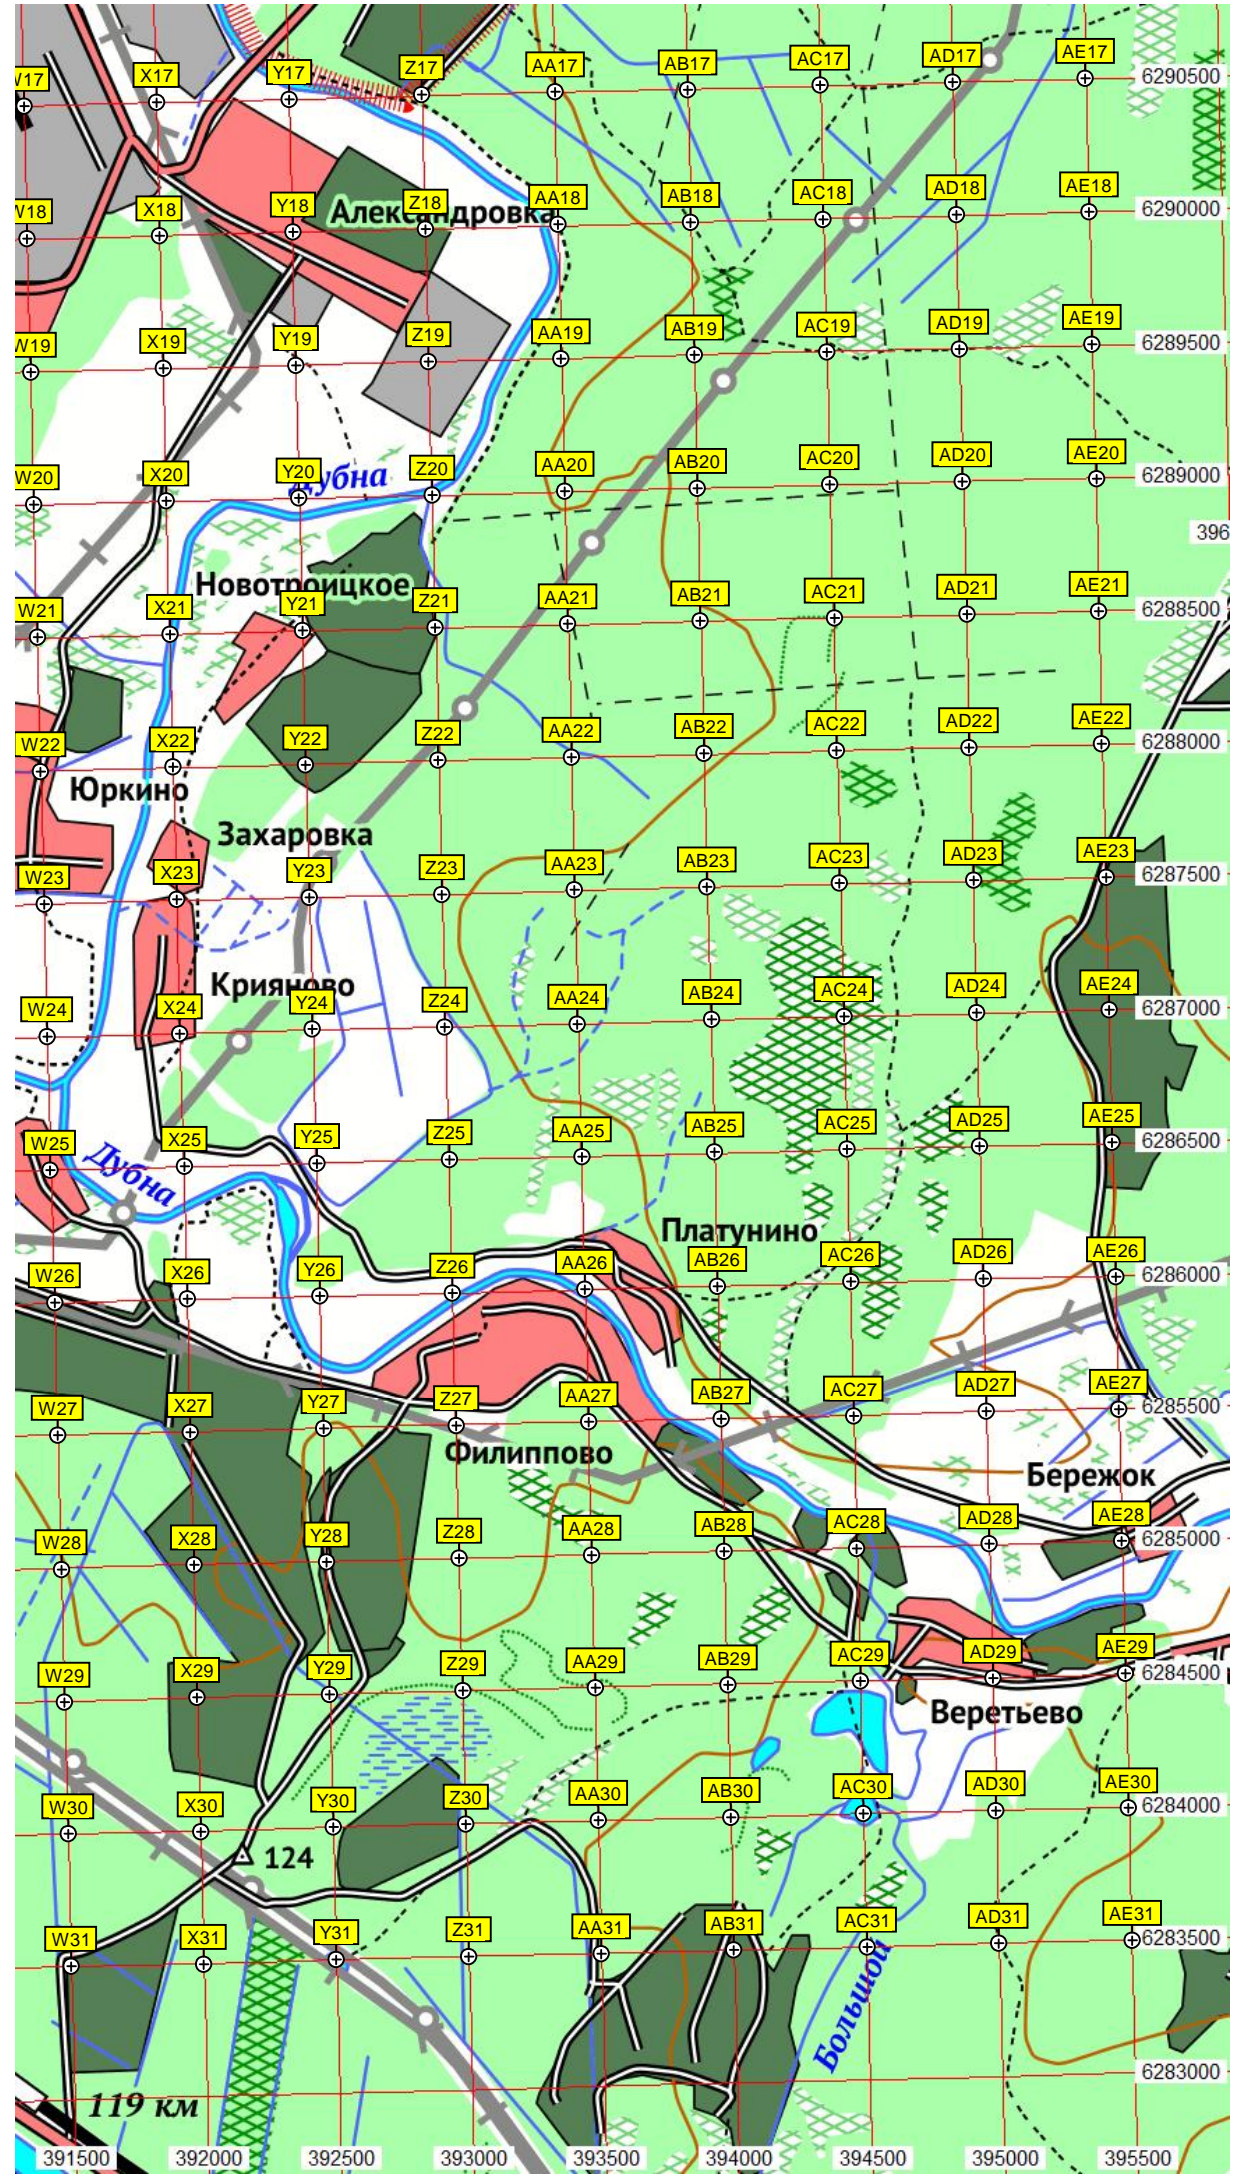

00 386000 386500 387000 387500 388000 388500 389000 389500 390000 390500 391000

Александровка

Новотроицкое

Юркино

Захаровка

Крияново

Платунино

Филиппово

Березок

Веретьево

124

119 км

6290500

6290000

6289500

6289000

396

6288500

6288000

6287500

6287000

6286500

6286000

6285500

6285000

6284500

6284000

6283500

6283000

391500

392000

392500