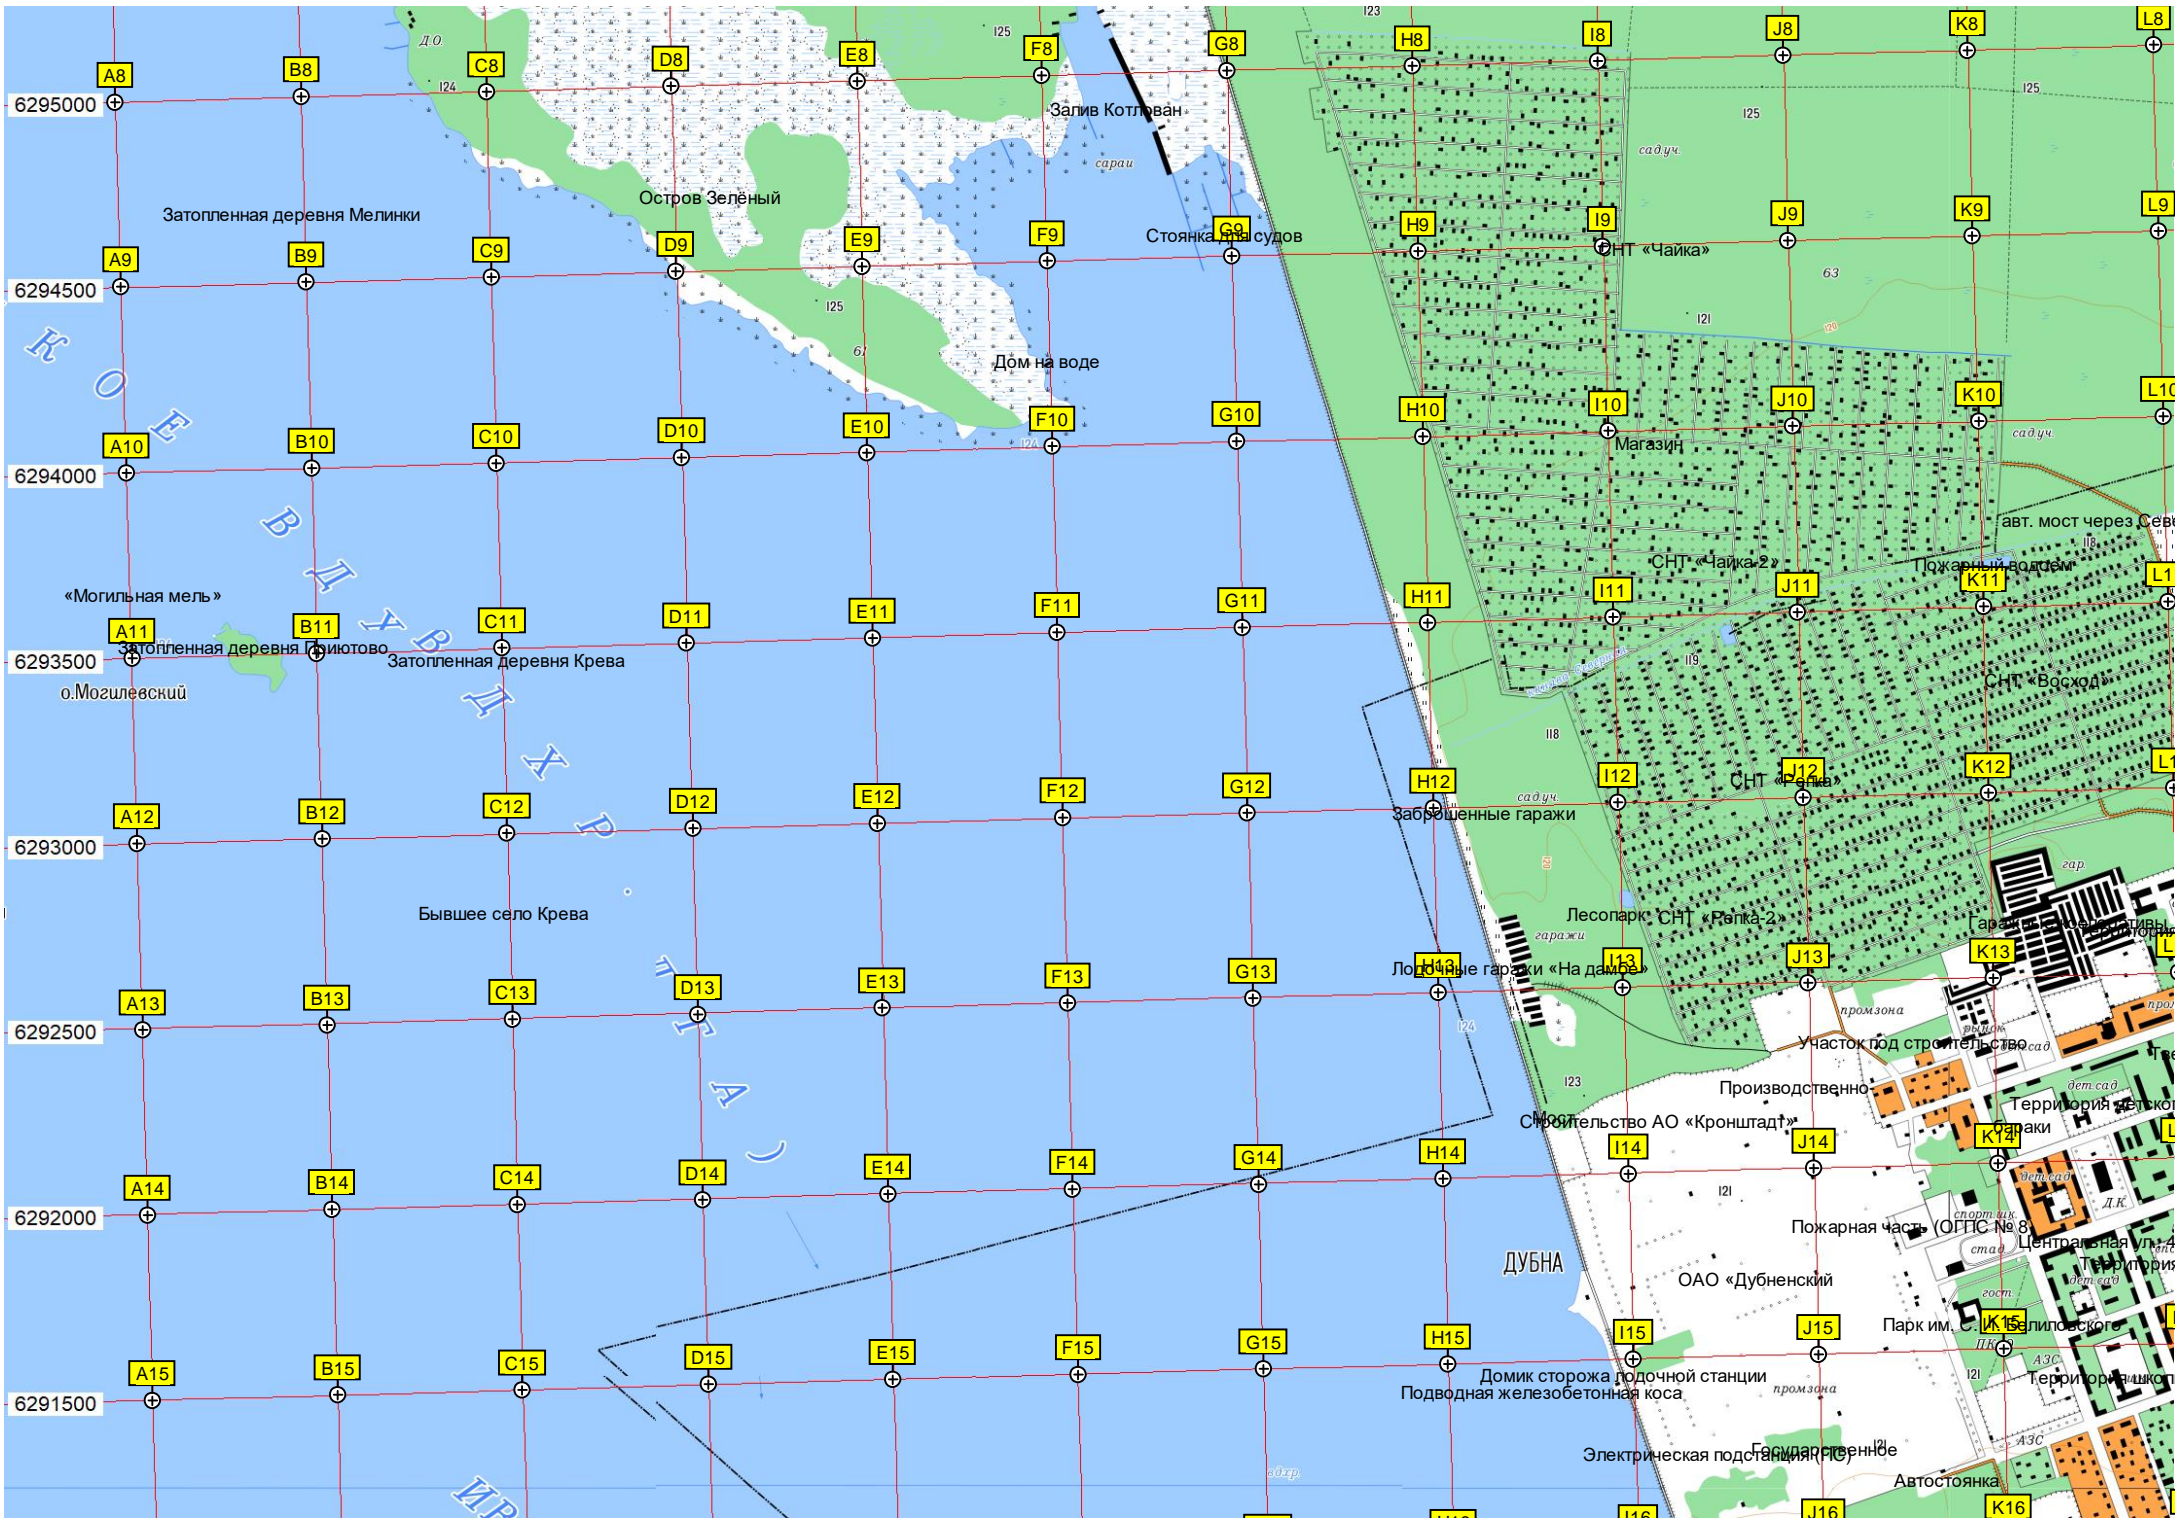

Омутня

Квартальный столб

Лесное озеро

Озеро

Озеро

Дорога

Место для отдыха

Конец дамбы Московского моря

ДУБНА

Песчаные карьеры
Территория храма Рождества
Озёрная ул., участок 46
Крева
Лесопарк
Дубна
Полк Дубна-2
Угличское ВДК