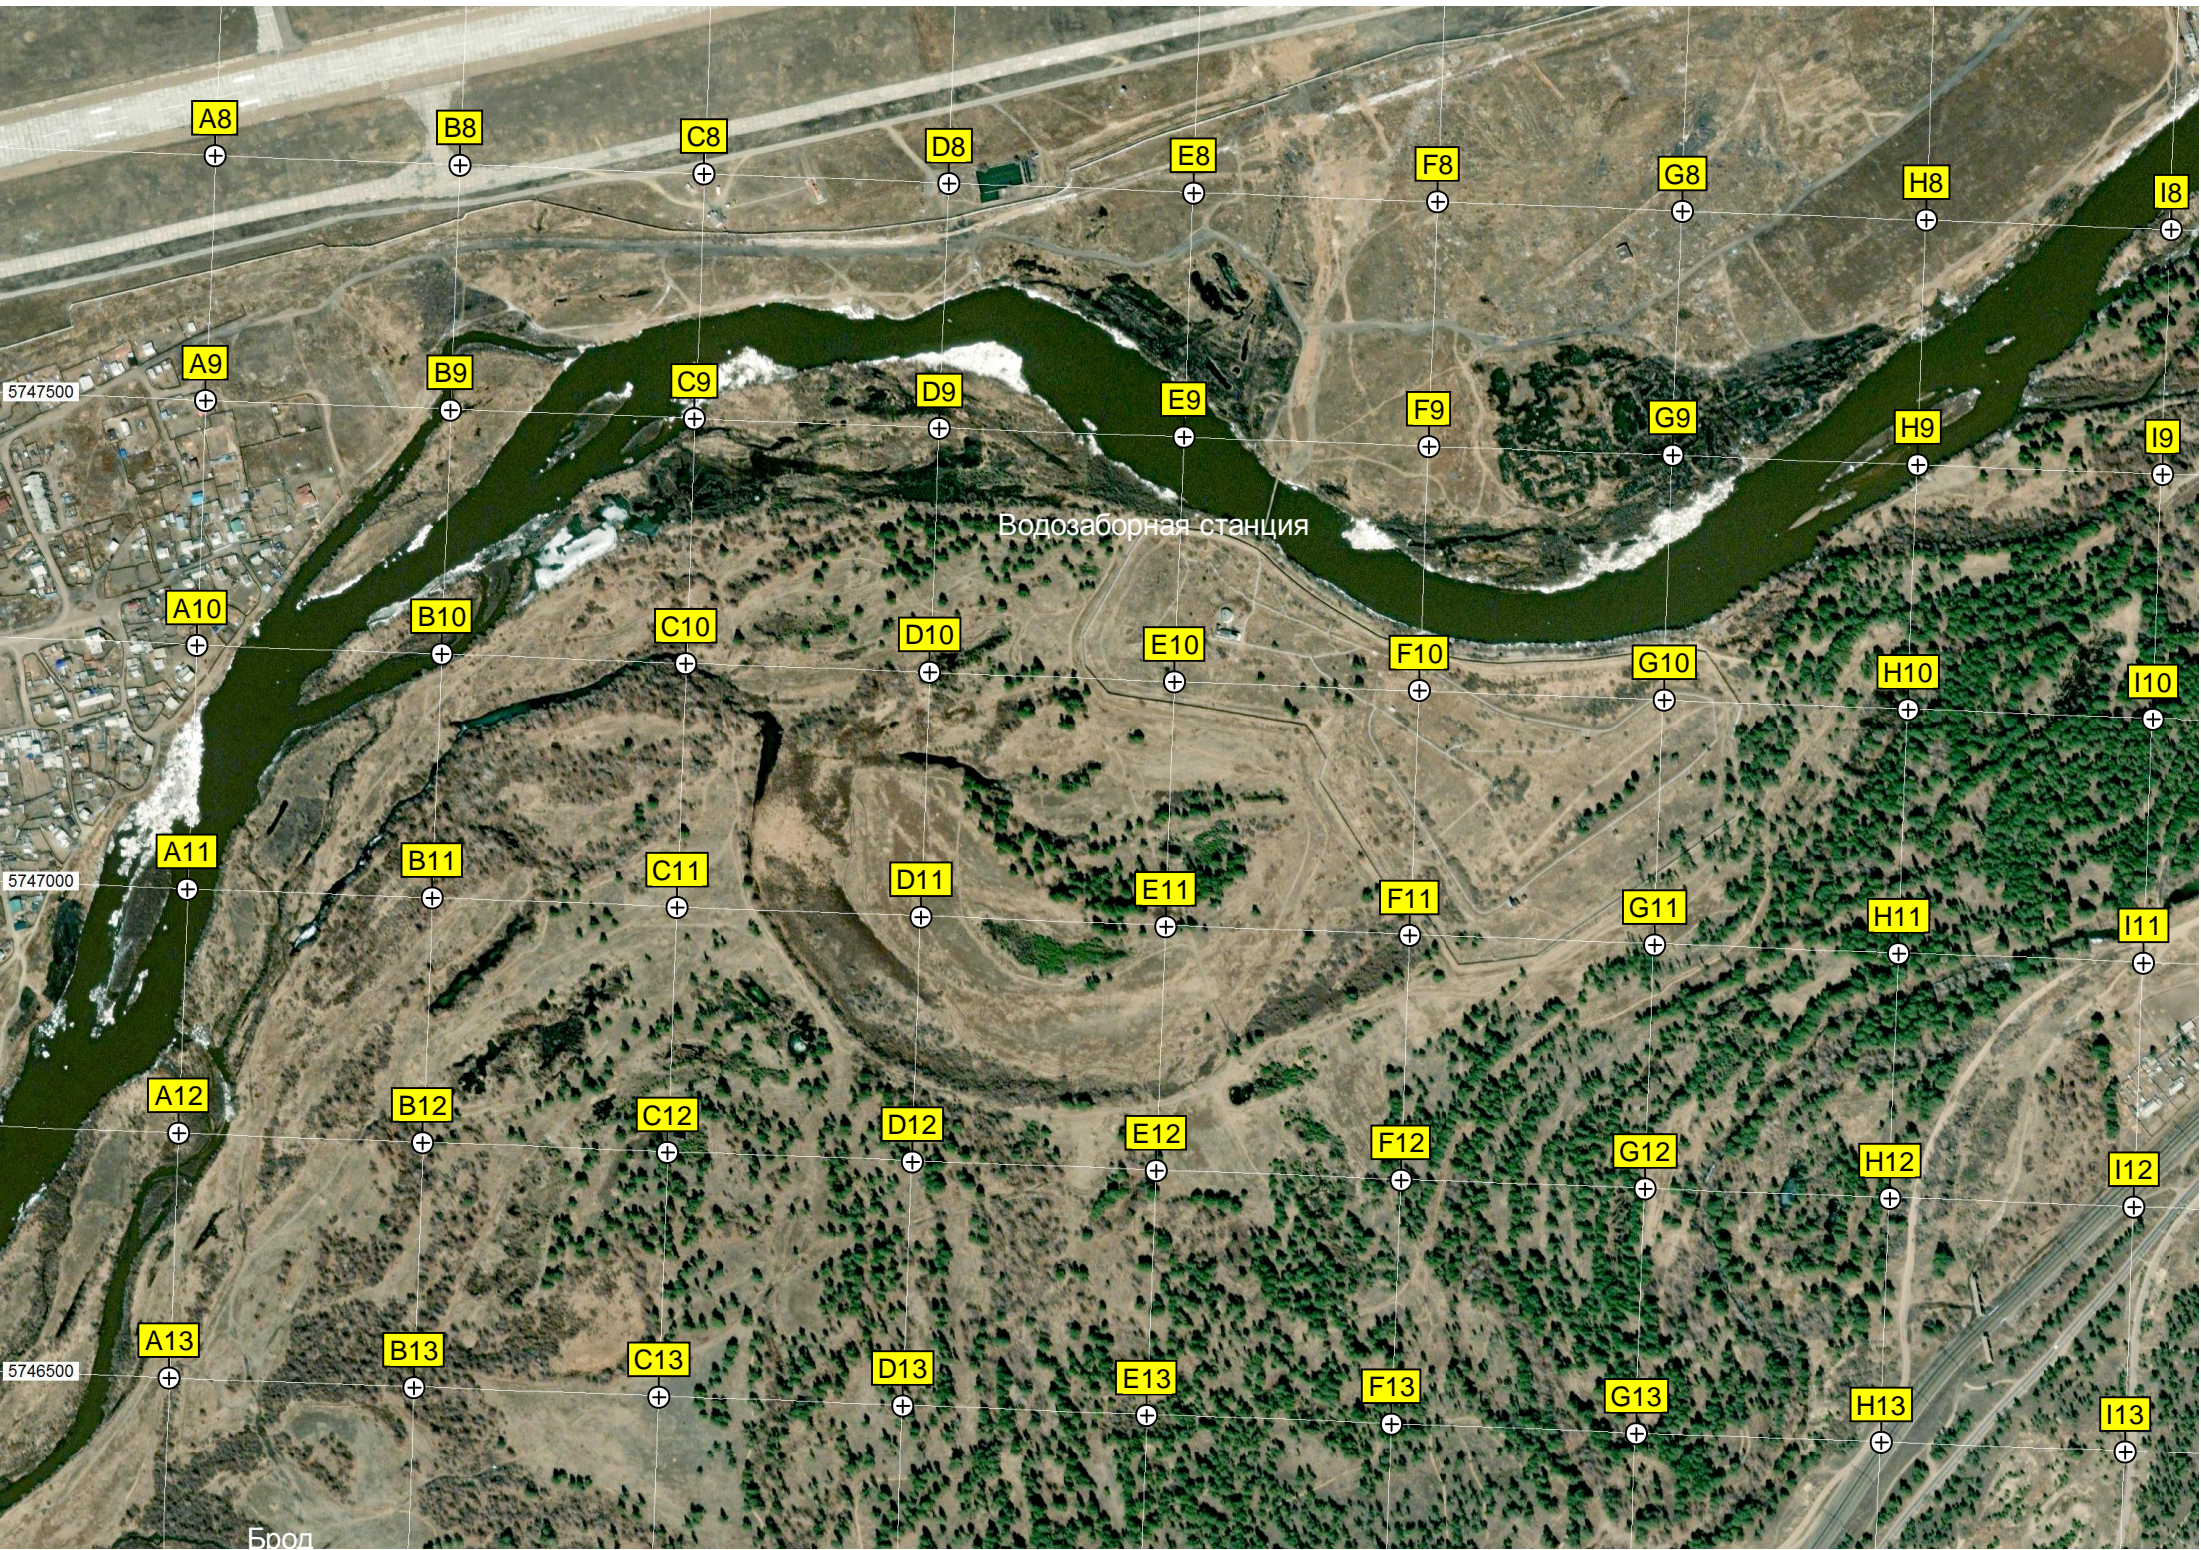

Y6

Z6

ДНТ Солнечный-2

Водозаборная станция

Брод

5747500

5747000

5746500