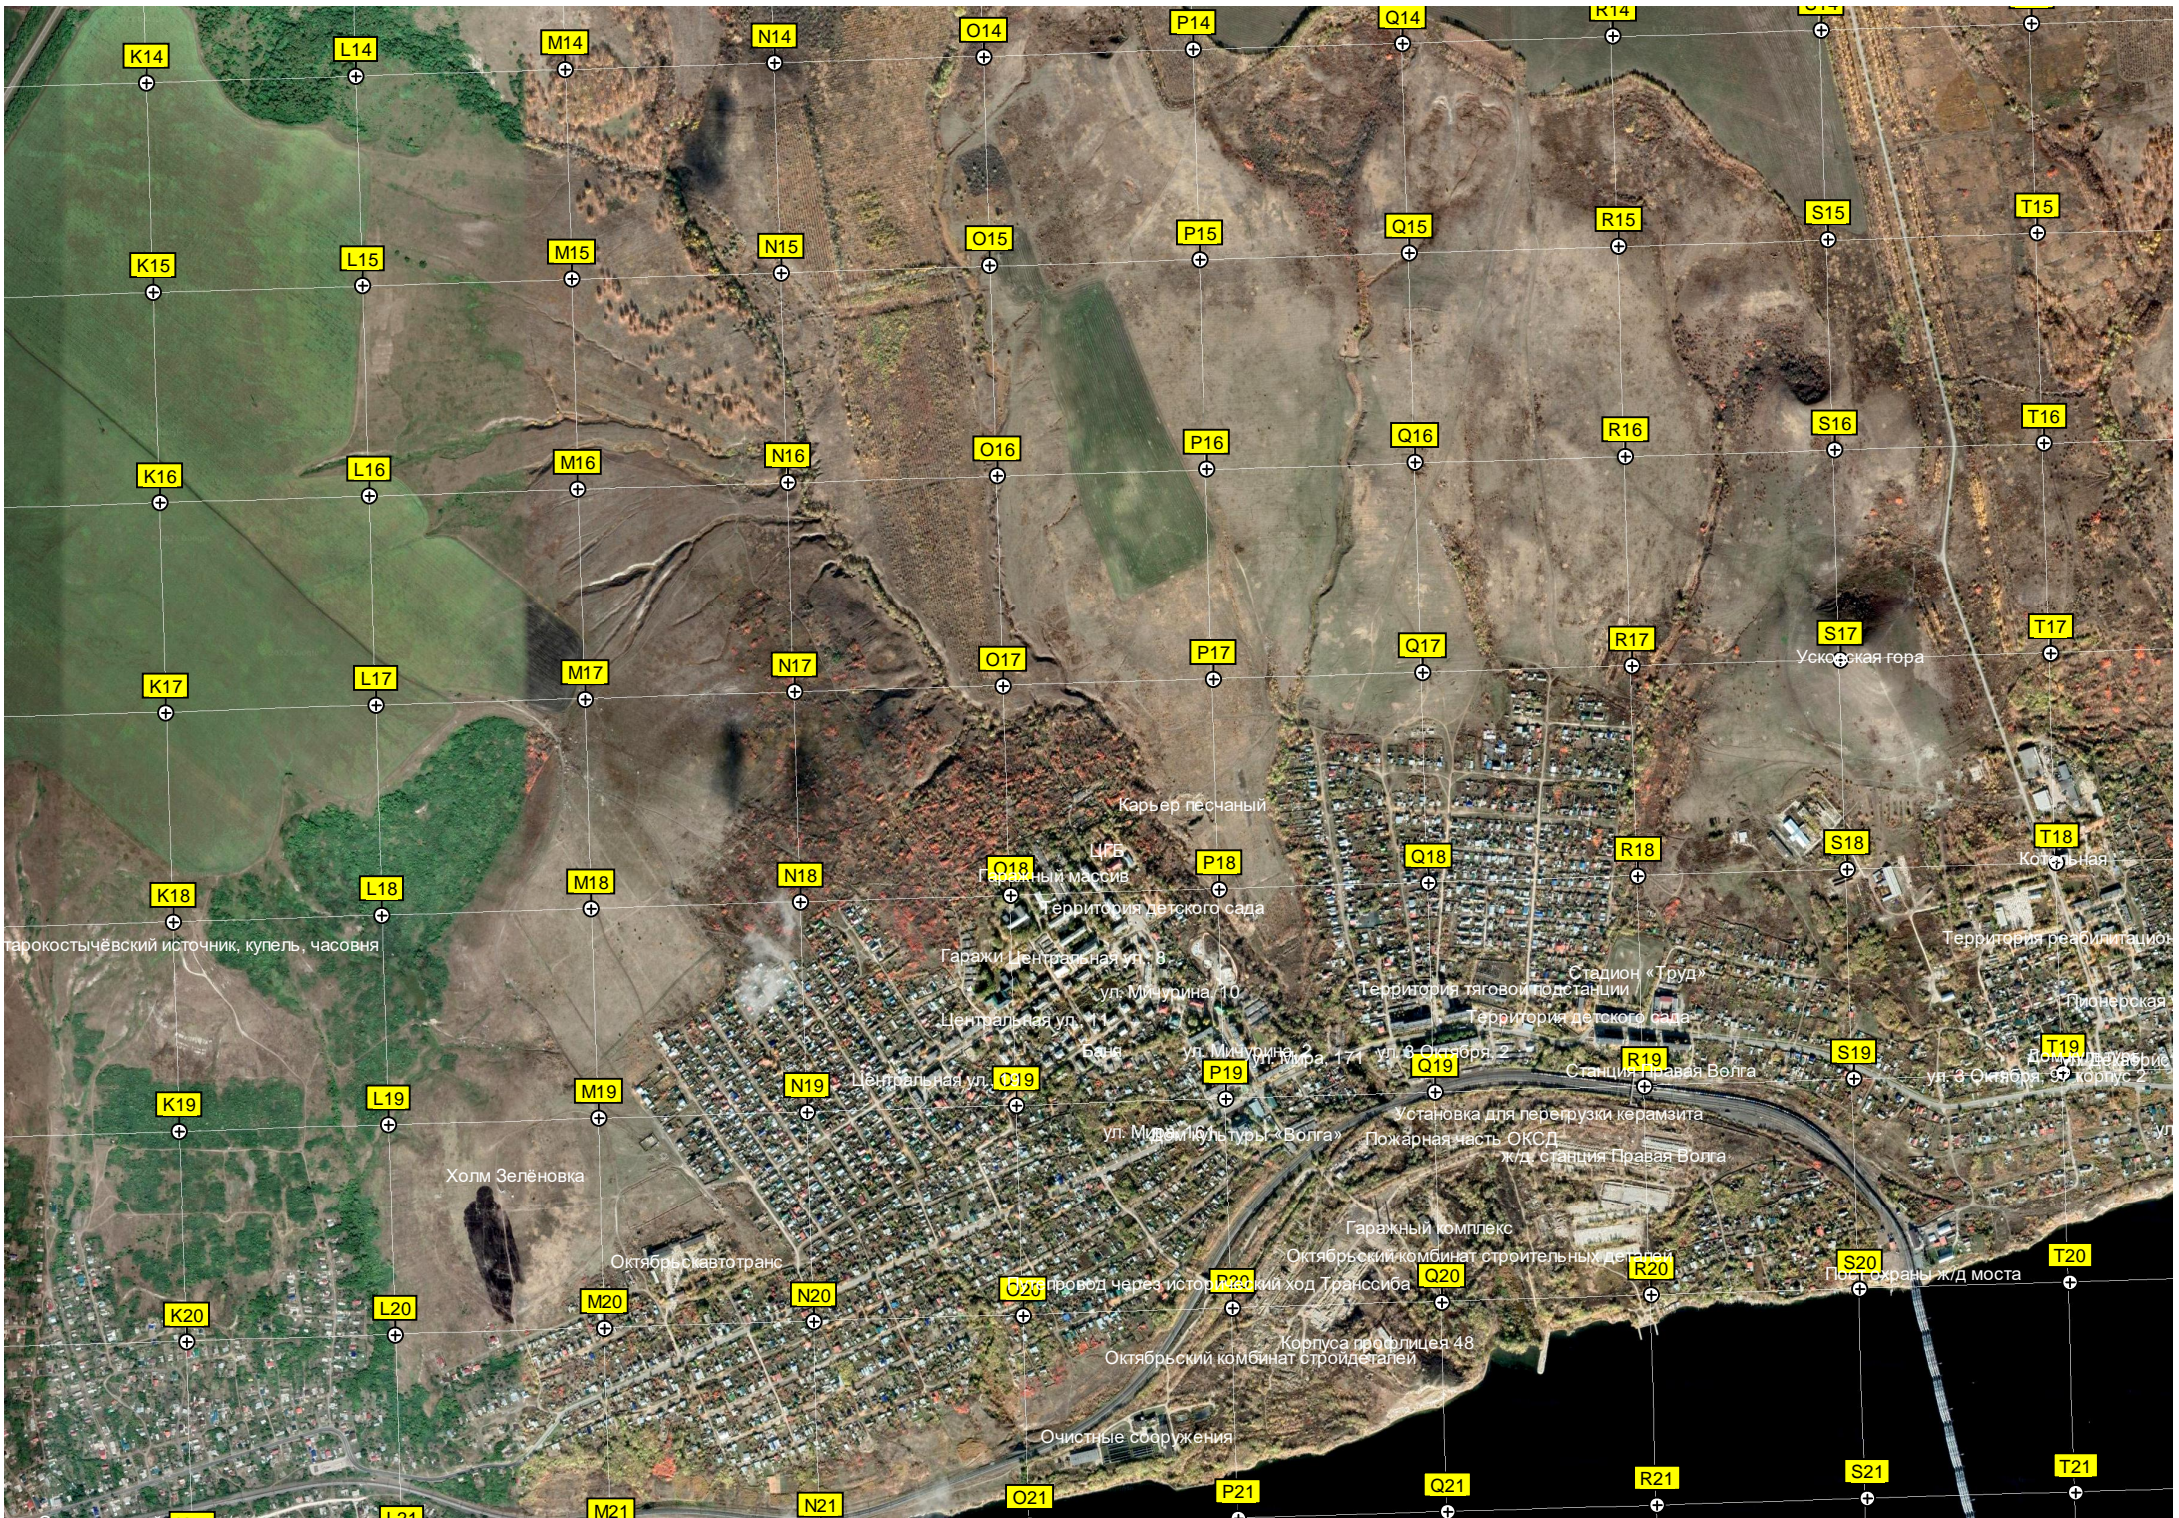

Октябрьская развилка

905-й километр автодороги М-5 «Урал» (975)

АЗС «Дубойл»

Постройка

Яма заполненная водой

Яблоневый сад

907-й километр автодороги М-5 «Урал» (973)

908-й километр автодороги М-5 «Урал» (972)

909-й километр автодороги М-5

тарокостычевский источник, купель, часовня

Холм Зелёновка

Октябрьскавтотранс

Гаражи Центральная ул. 8

ул. Мишурина, 10

Центральная ул. 11

База