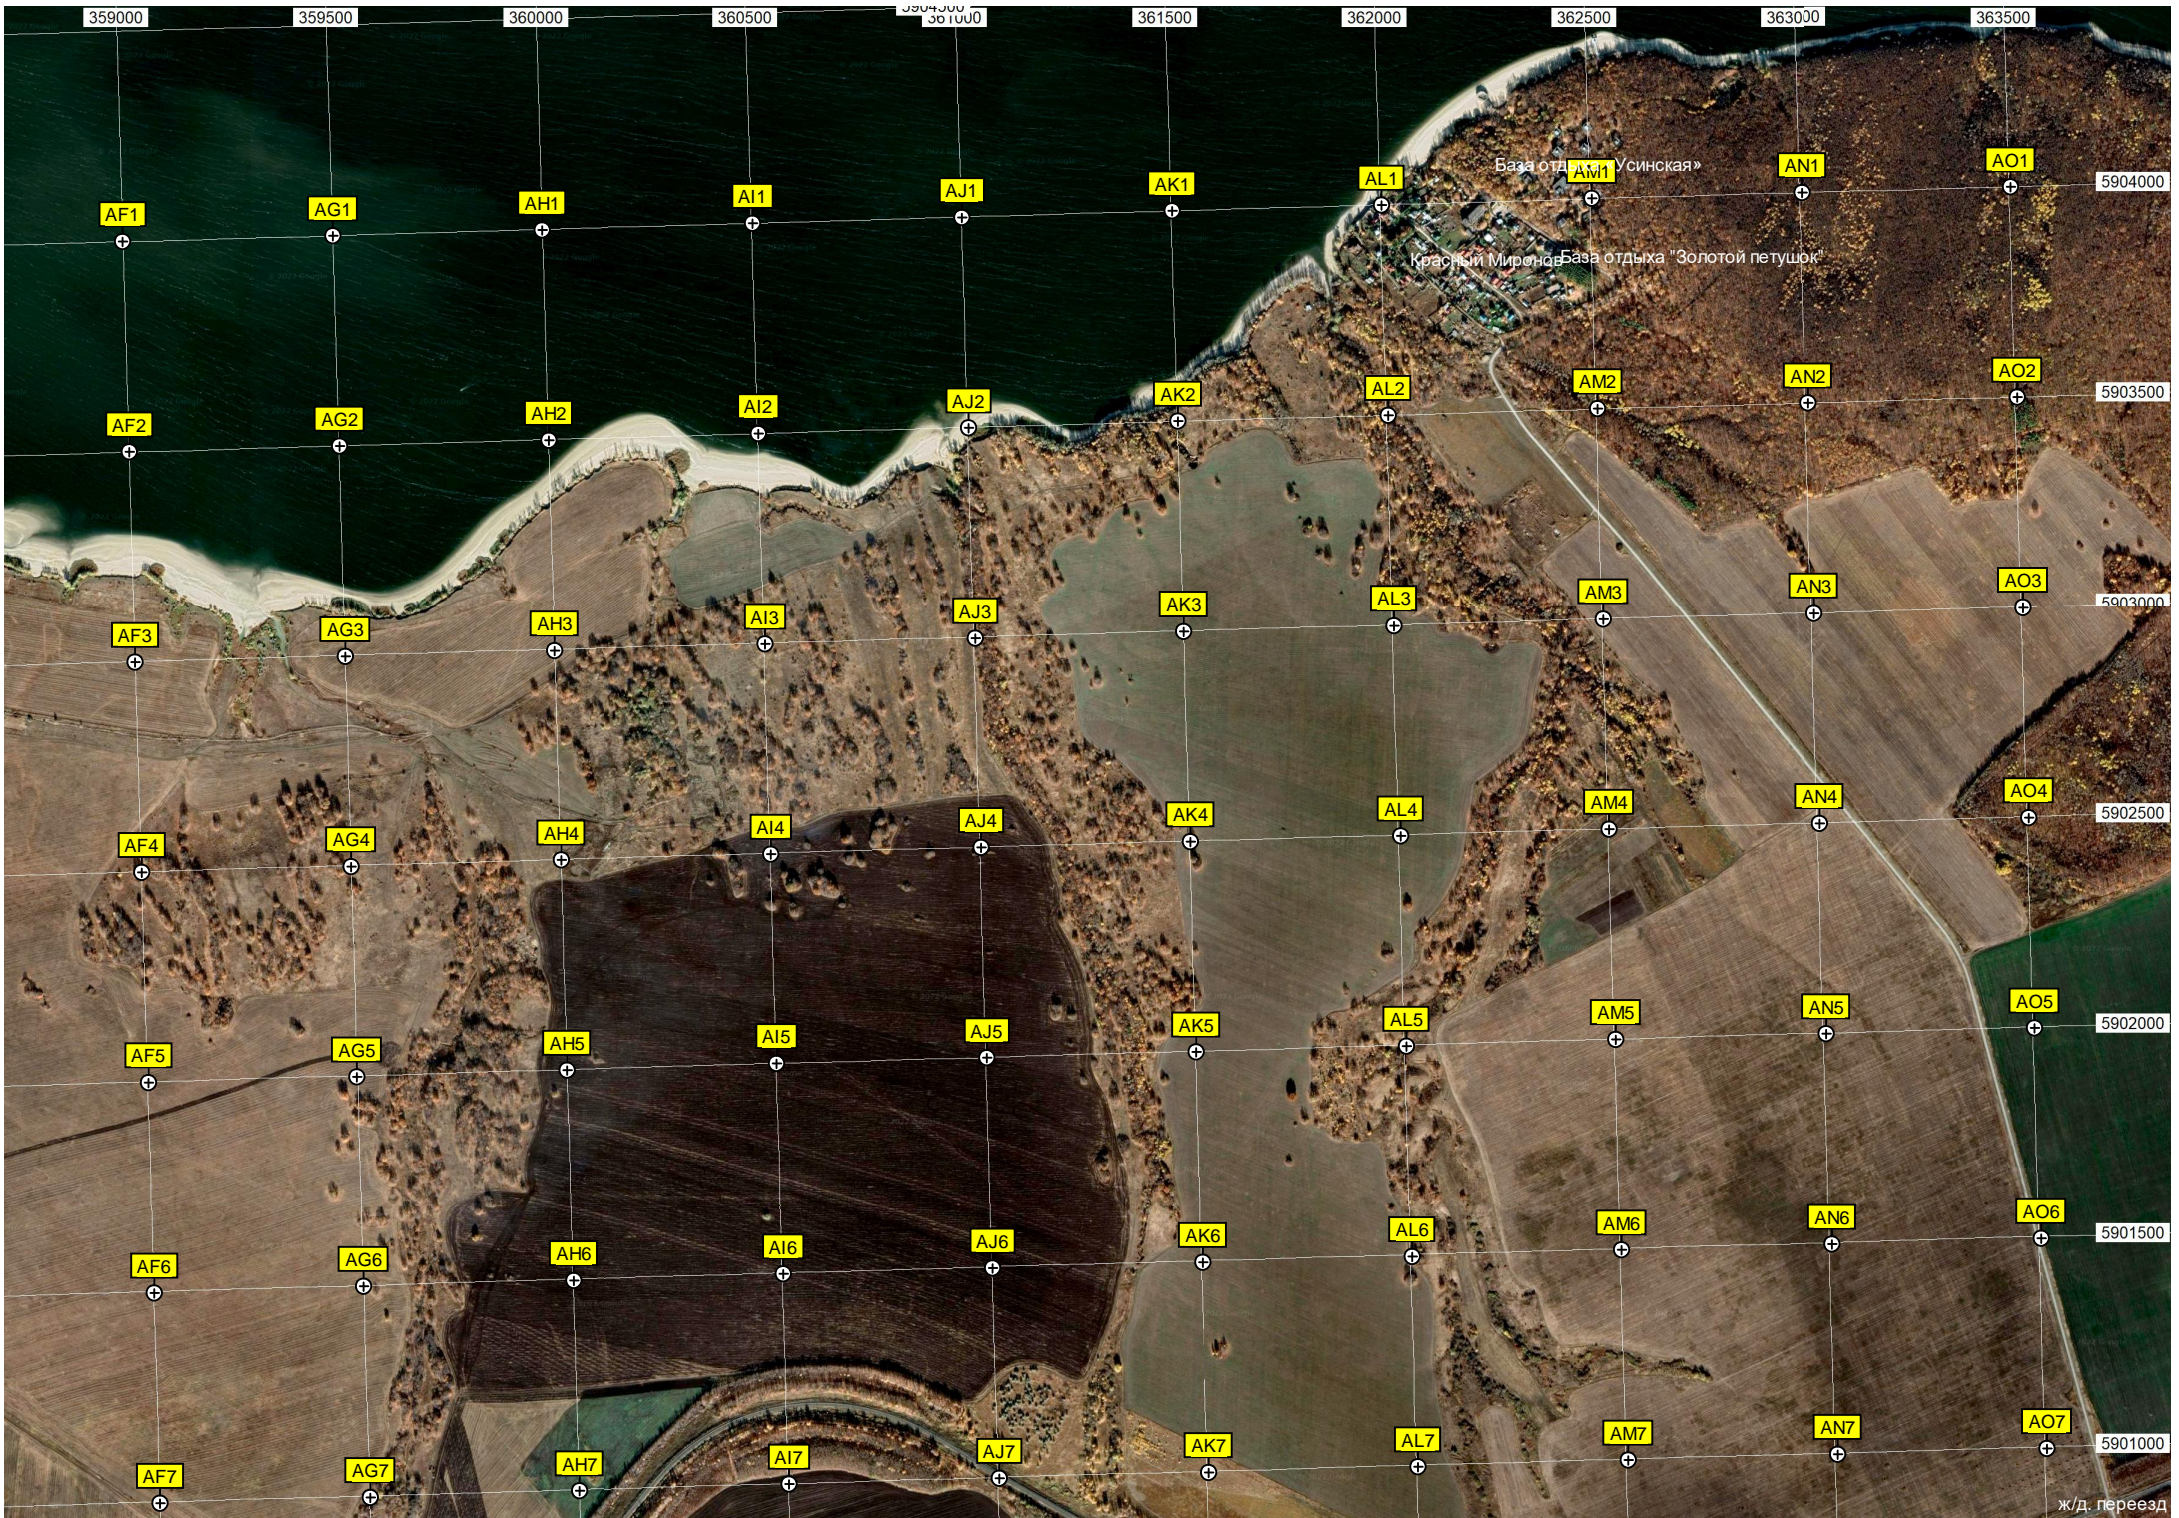

Q6

R6

S6

T6

U6

Вышка мобильной связи  
Подстанция железной дороги

Ж/д. переезд

Ж/д. мост

Октябрьская развилка

905-й километр автодороги М-5 «Урал» (975)

АЗС «Дубойл»

Постройка

Яма заполненная водой

Яблоневый сад

907-й километр автодороги М-5 «Урал» (973)

908-й километр автодороги М-5 «Урал» (972)

909-й километр автодороги М-5

тарокостычевский источник, купель, часовня

Холм Зелёновка

Октябрьскавтотранс

Гаражи Центральная ул. 8

ул. Мишурина, 10

Центральная ул. 11

База