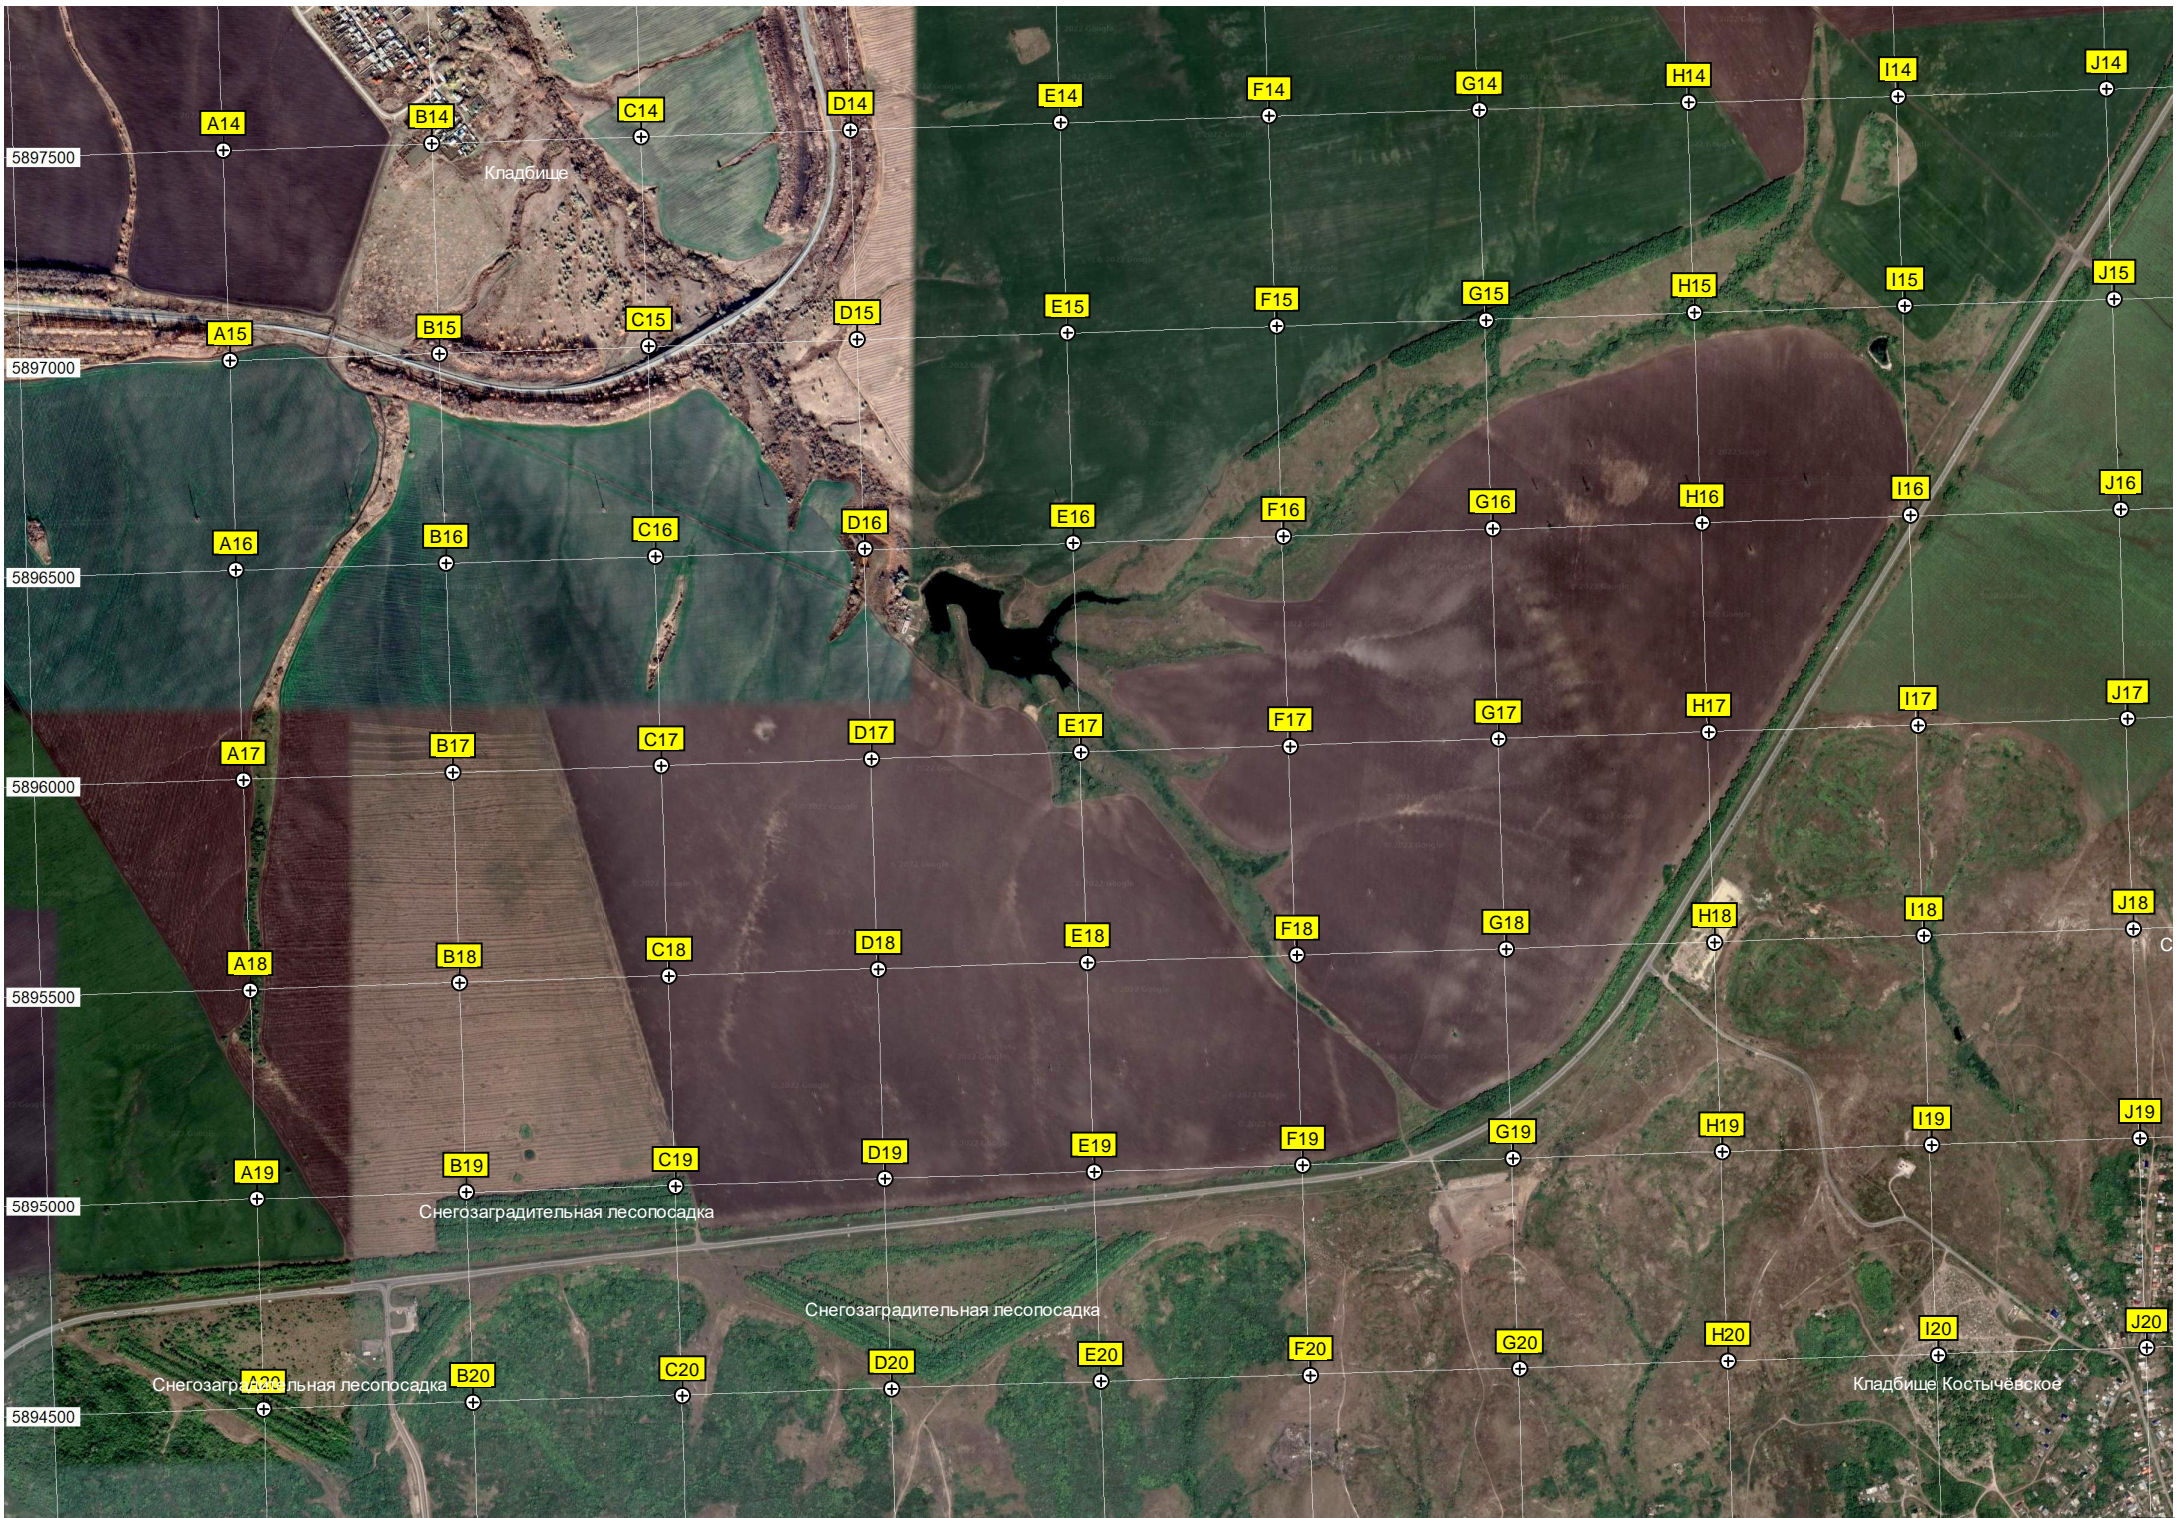

Октябрьская развилка

905-й километр автодороги М-5 «Урал» (975)

АЗС «Дубойл»

Постройка

Яма заполненная водой

Яблоневый сад

907-й километр автодороги М-5 «Урал» (973)

908-й километр автодороги М-5 «Урал» (972)

909-й километр автодороги М-5

тарокостычевский источник, купель, часовня

Холм Зелёновка

Октябрьскавтотранс

Гаражи Центральная ул. 8

ул. Мишурина, 10

Центральная ул. 11

База