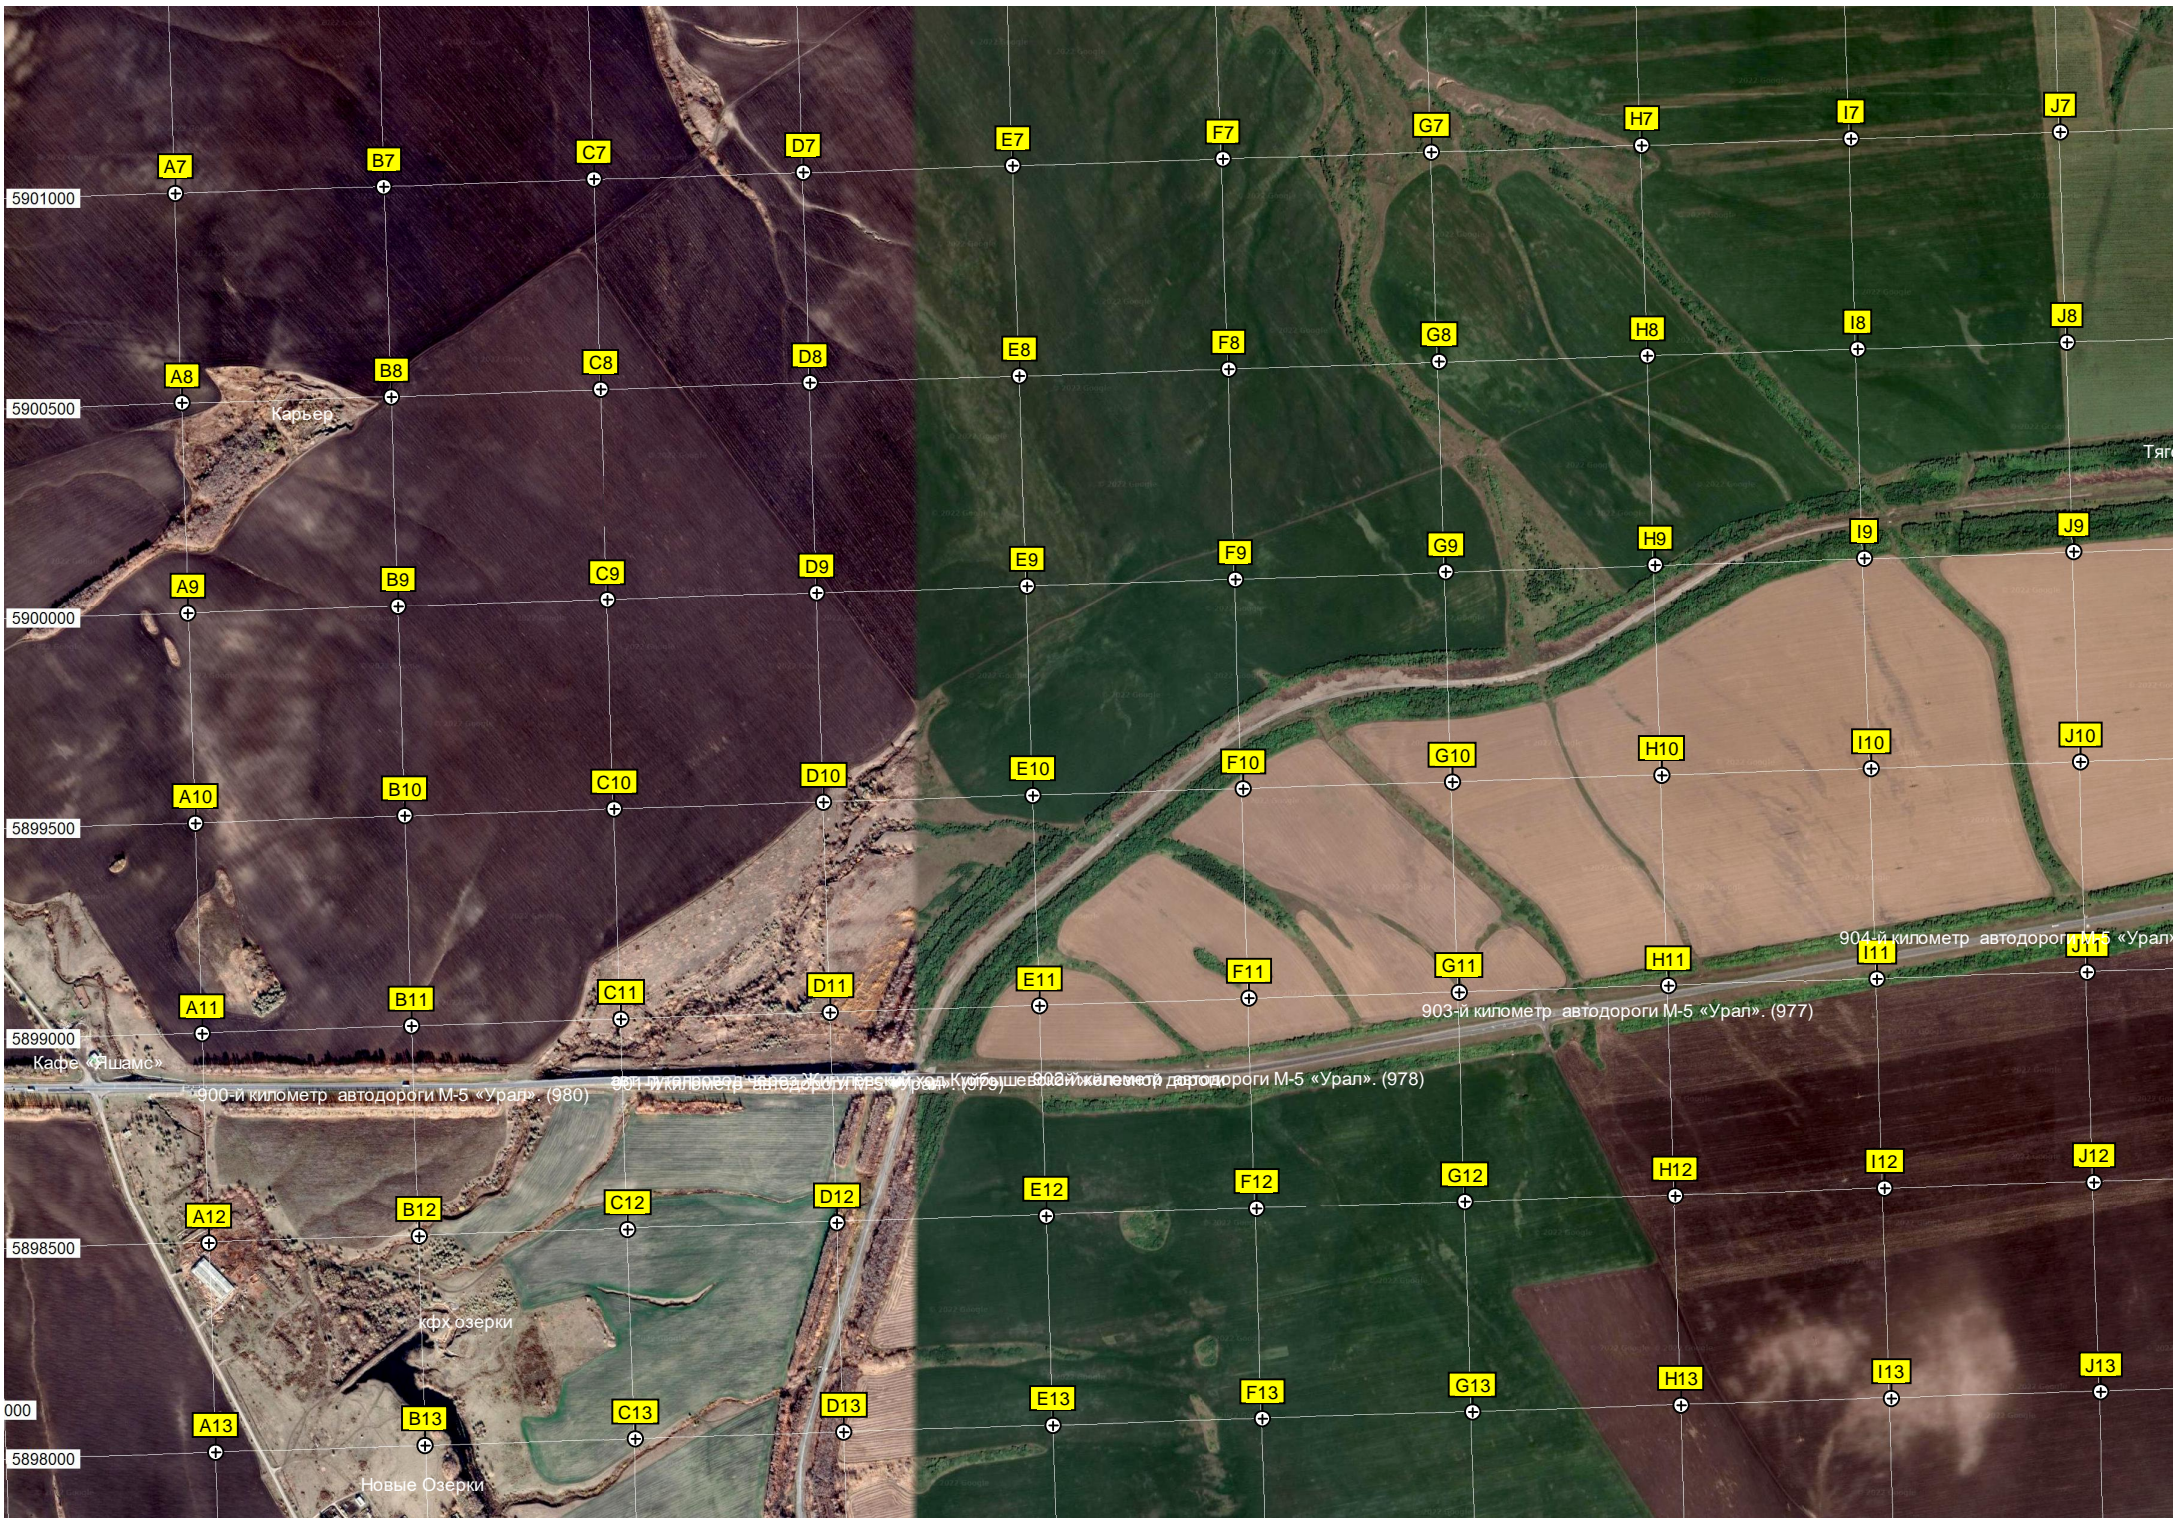

Q6

R6

S6

T6

U6

Вышка мобильной связи  
Подстанция железной дороги

Ж/д. переезд

Ж/д. мост

Октябрьская развилка

905-й километр автодороги М-5 «Урал» (975)

АЗС «Дубойл»

Постройка

Яма заполненная водой

Яблоневый сад

907-й километр автодороги М-5 «Урал» (973)

908-й километр автодороги М-5 «Урал» (972)

909-й километр автодороги М-5

тарокостычевский источник, купель, часовня

Холм Зелёновка

Октябрьскавтотранс

Гаражи Центральная ул. 8

ул. Мишурина, 10

Центральная ул. 11

База