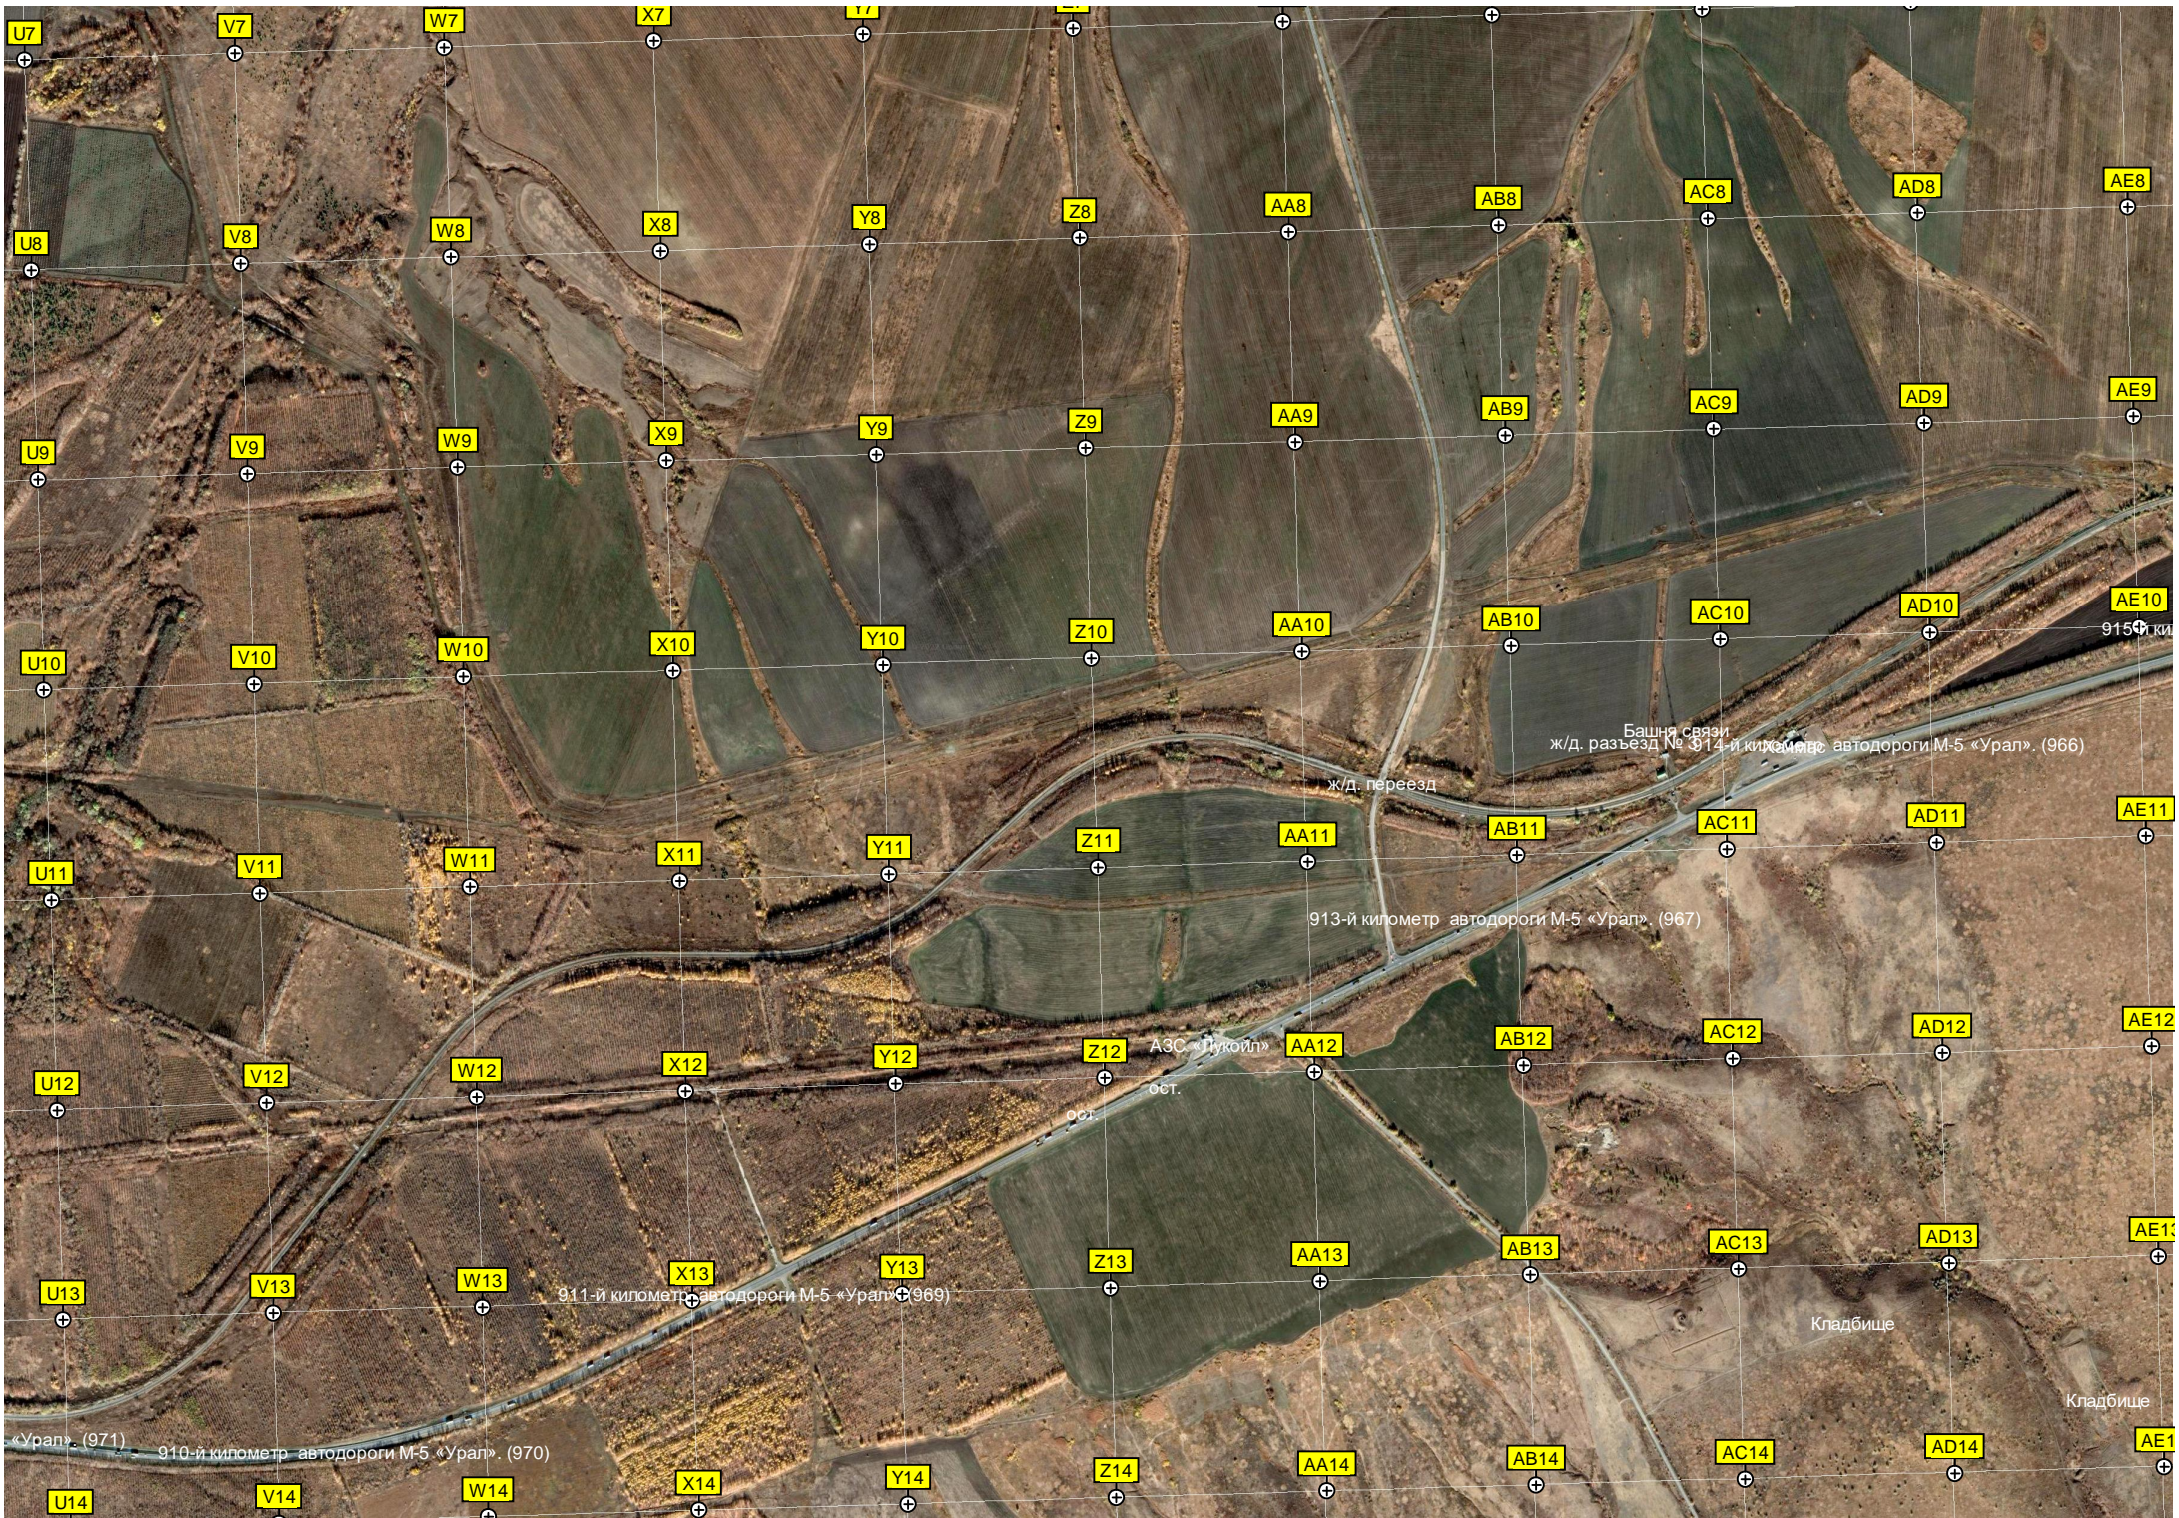

Октябрьская развилка

905-й километр автодороги М-5 «Урал» (975)

АЗС «Дубойл»

Постройка

Яма заполненная водой

Яблоневый сад

907-й километр автодороги М-5 «Урал» (973)

908-й километр автодороги М-5 «Урал» (972)

909-й километр автодороги М-5

тарокостычевский источник, купель, часовня

Холм Зелёновка

Октябрьскавтотранс

Гаражи Центральная ул. 8

ул. Мишурина, 10

Центральная ул. 11

База