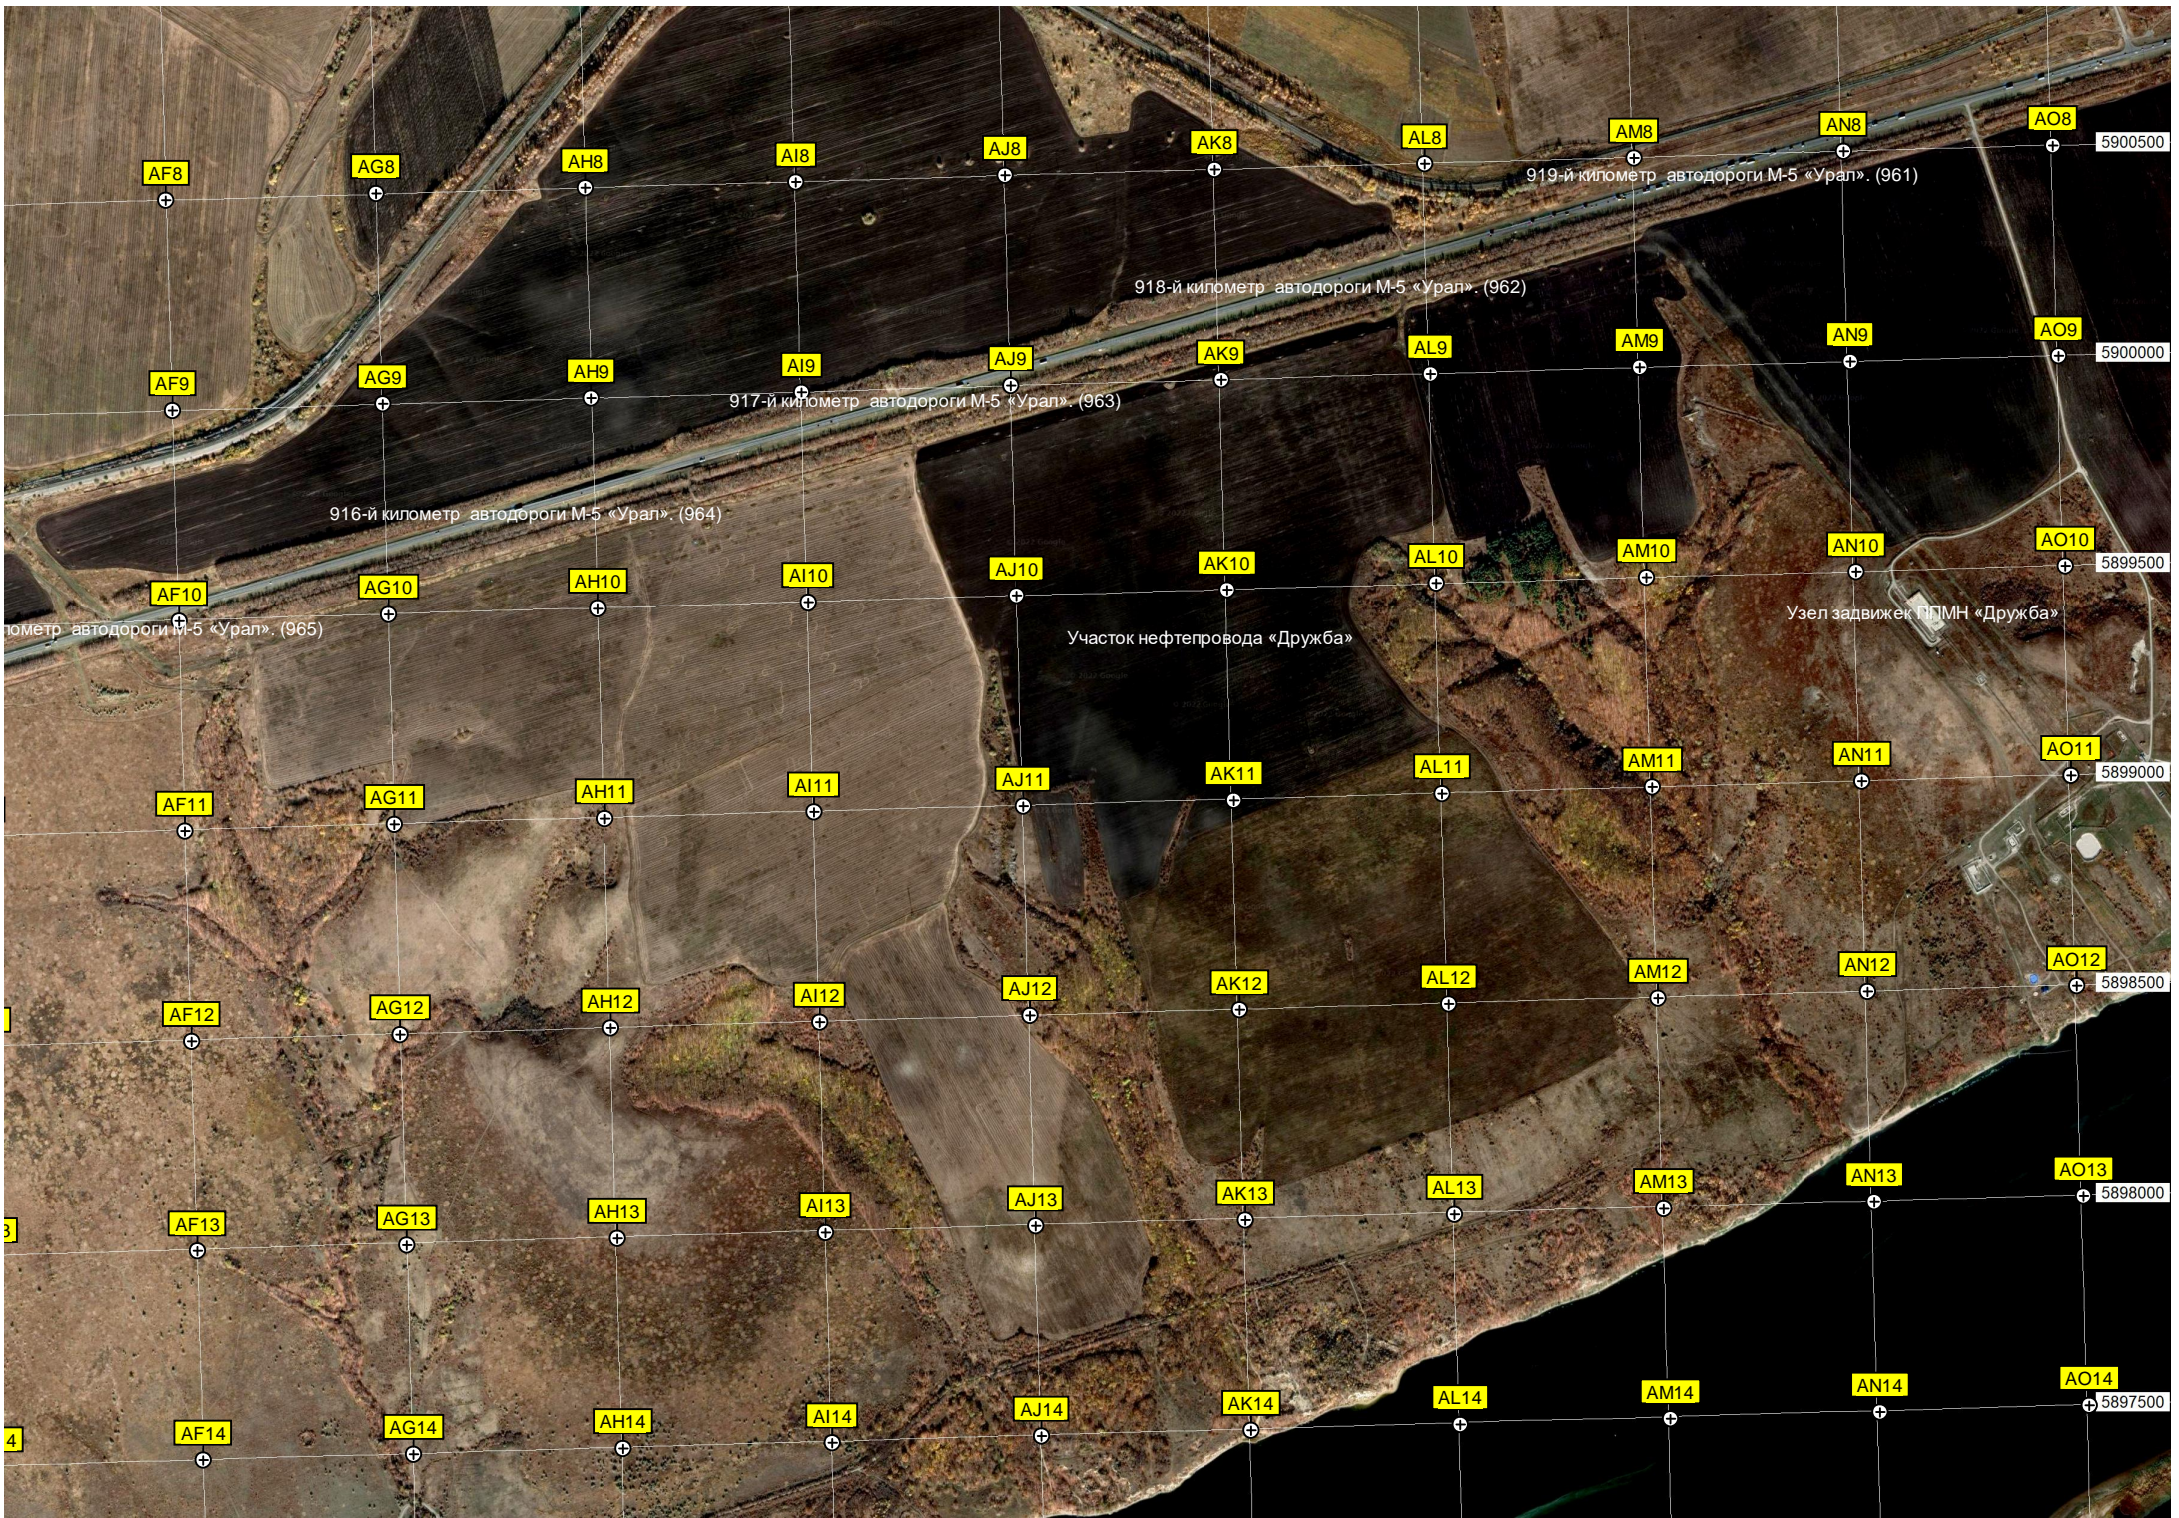

Октябрьская развилка

905-й километр автодороги М-5 «Урал» (975)

АЗС «Дубойл»

Постройка

Яма заполненная водой

Яблоневый сад

907-й километр автодороги М-5 «Урал» (973)

908-й километр автодороги М-5 «Урал» (972)

909-й километр автодороги М-5

тарокостычевский источник, купель, часовня

Холм Зелёновка

Октябрьскавтотранс

Гаражи Центральная ул. 8

ул. Мишурина, 10

Центральная ул. 11

База