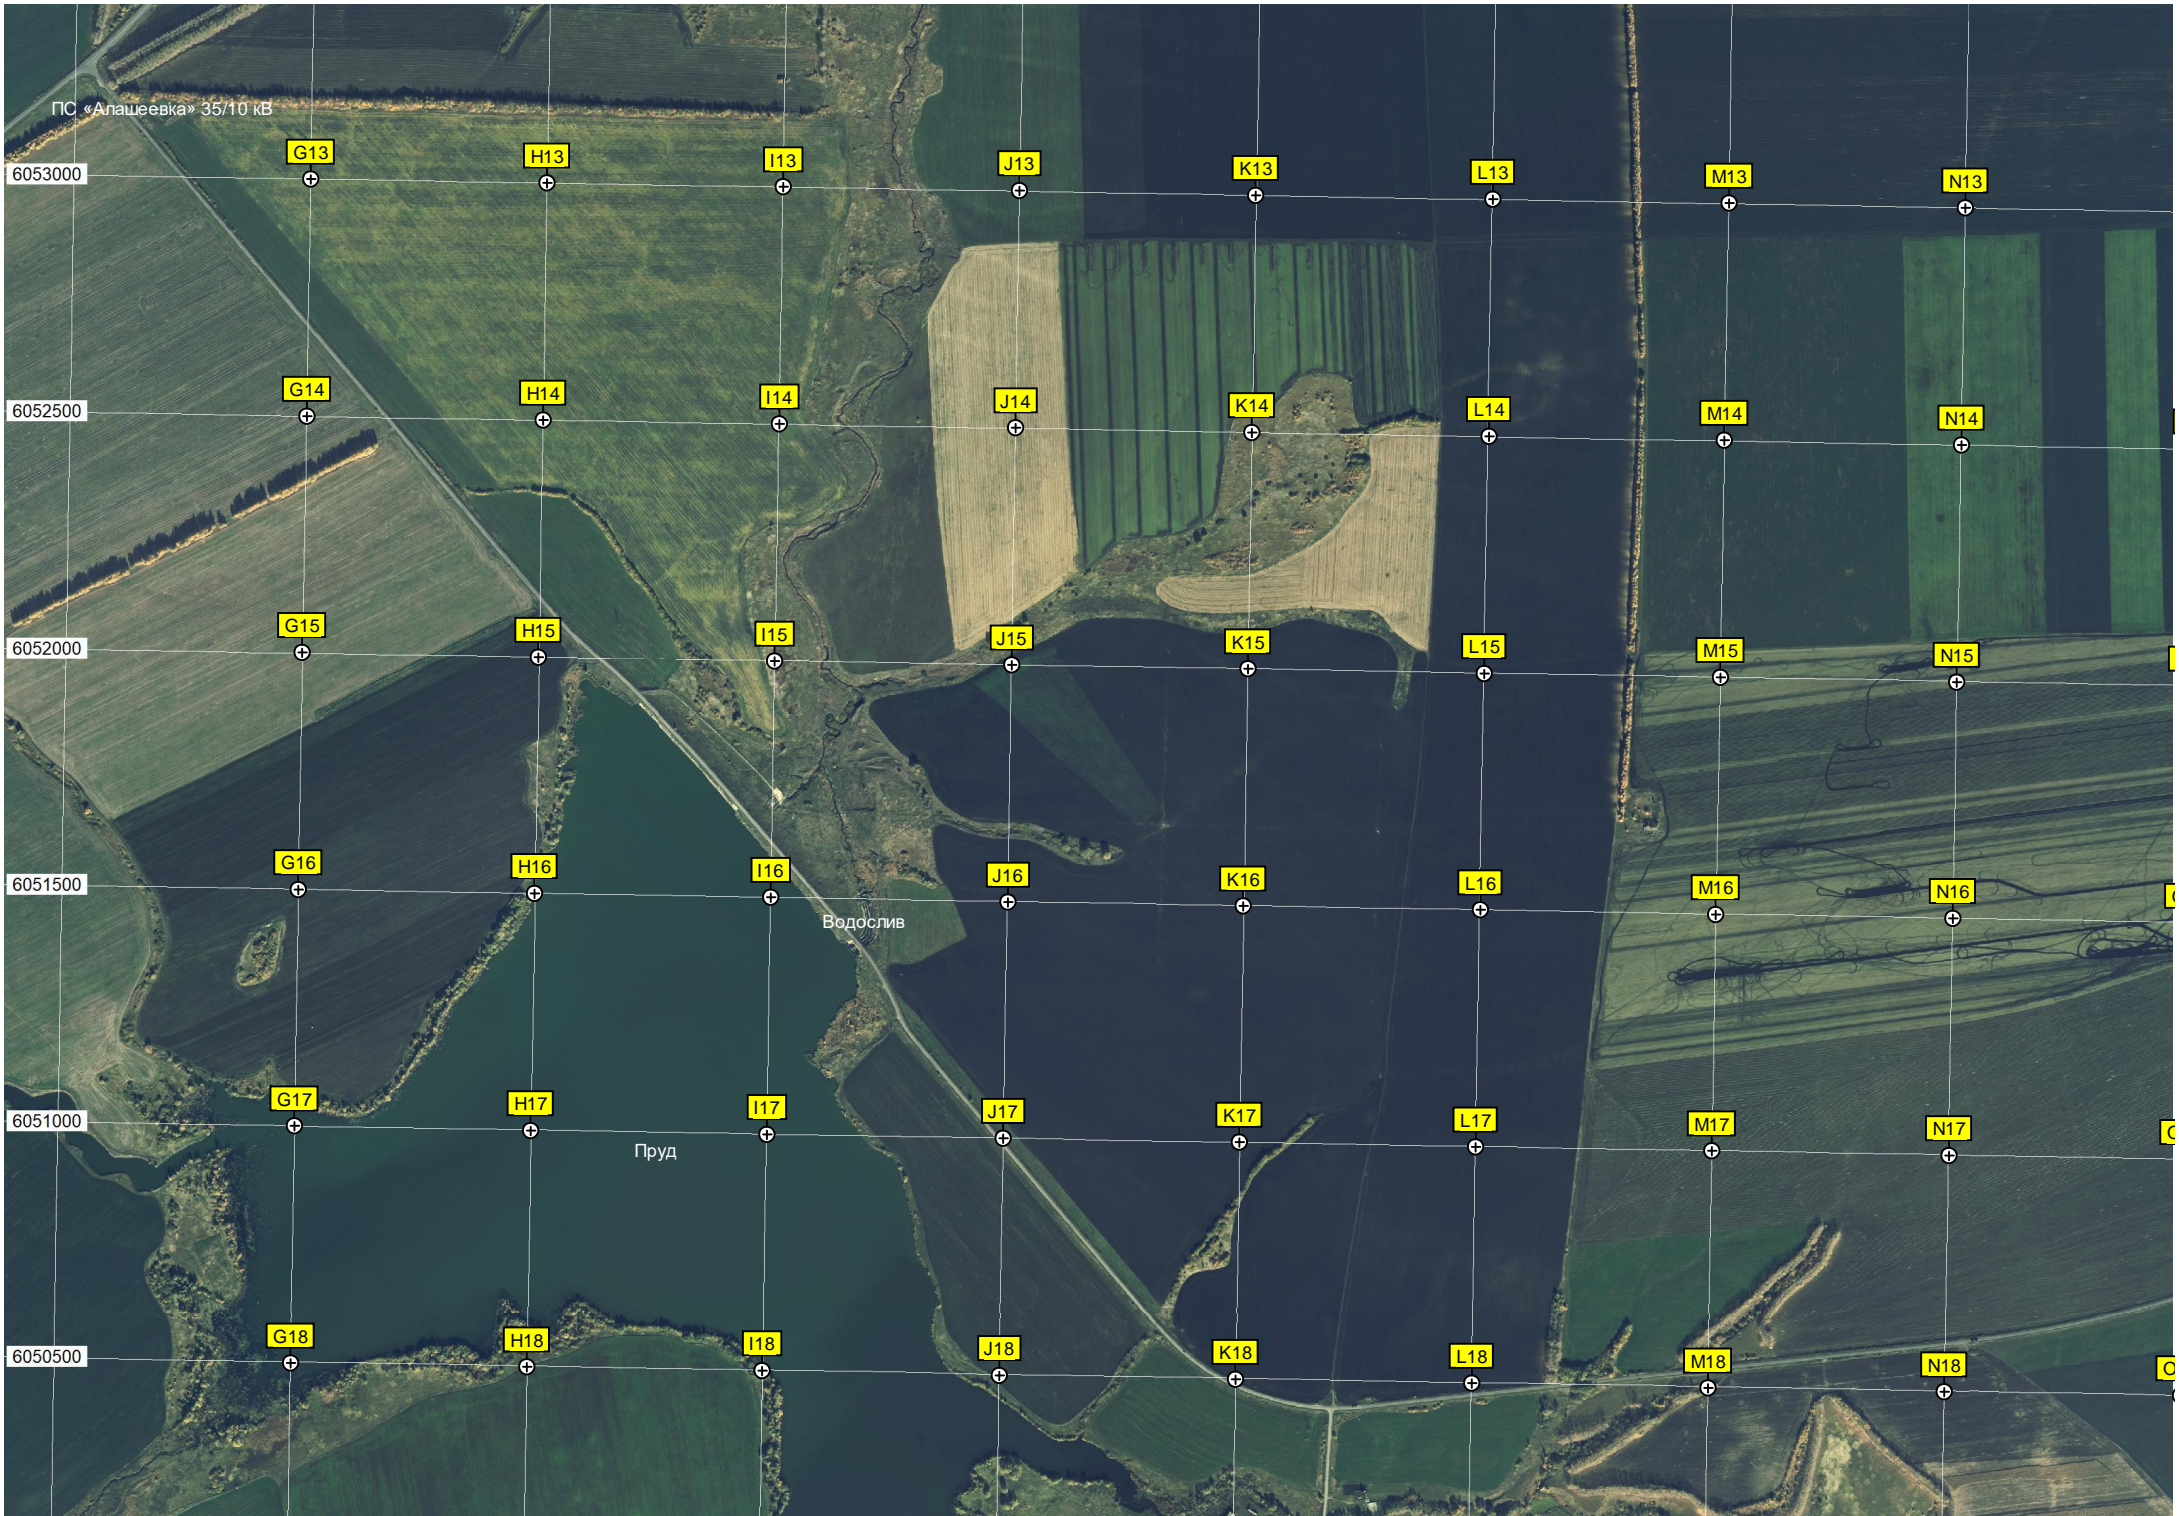

ПС «Алашеевка» 35/10 кВ

6053000

G13

H13

I13

J13

K13

L13

M13

N13

6052500

G14

H14

I14

J14

K14

L14

M14

N14

6052000

G15

H15

I15

J15

K15

L15

M15

N15

6051500

G16

H16

I16

J16

K16

L16

M16

N16

Водослив

6051000

G17

H17

I17

J17

K17

L17

M17

N17

Пруд

6050500

G18

H18

I18

J18

K18

L18

M18

N18