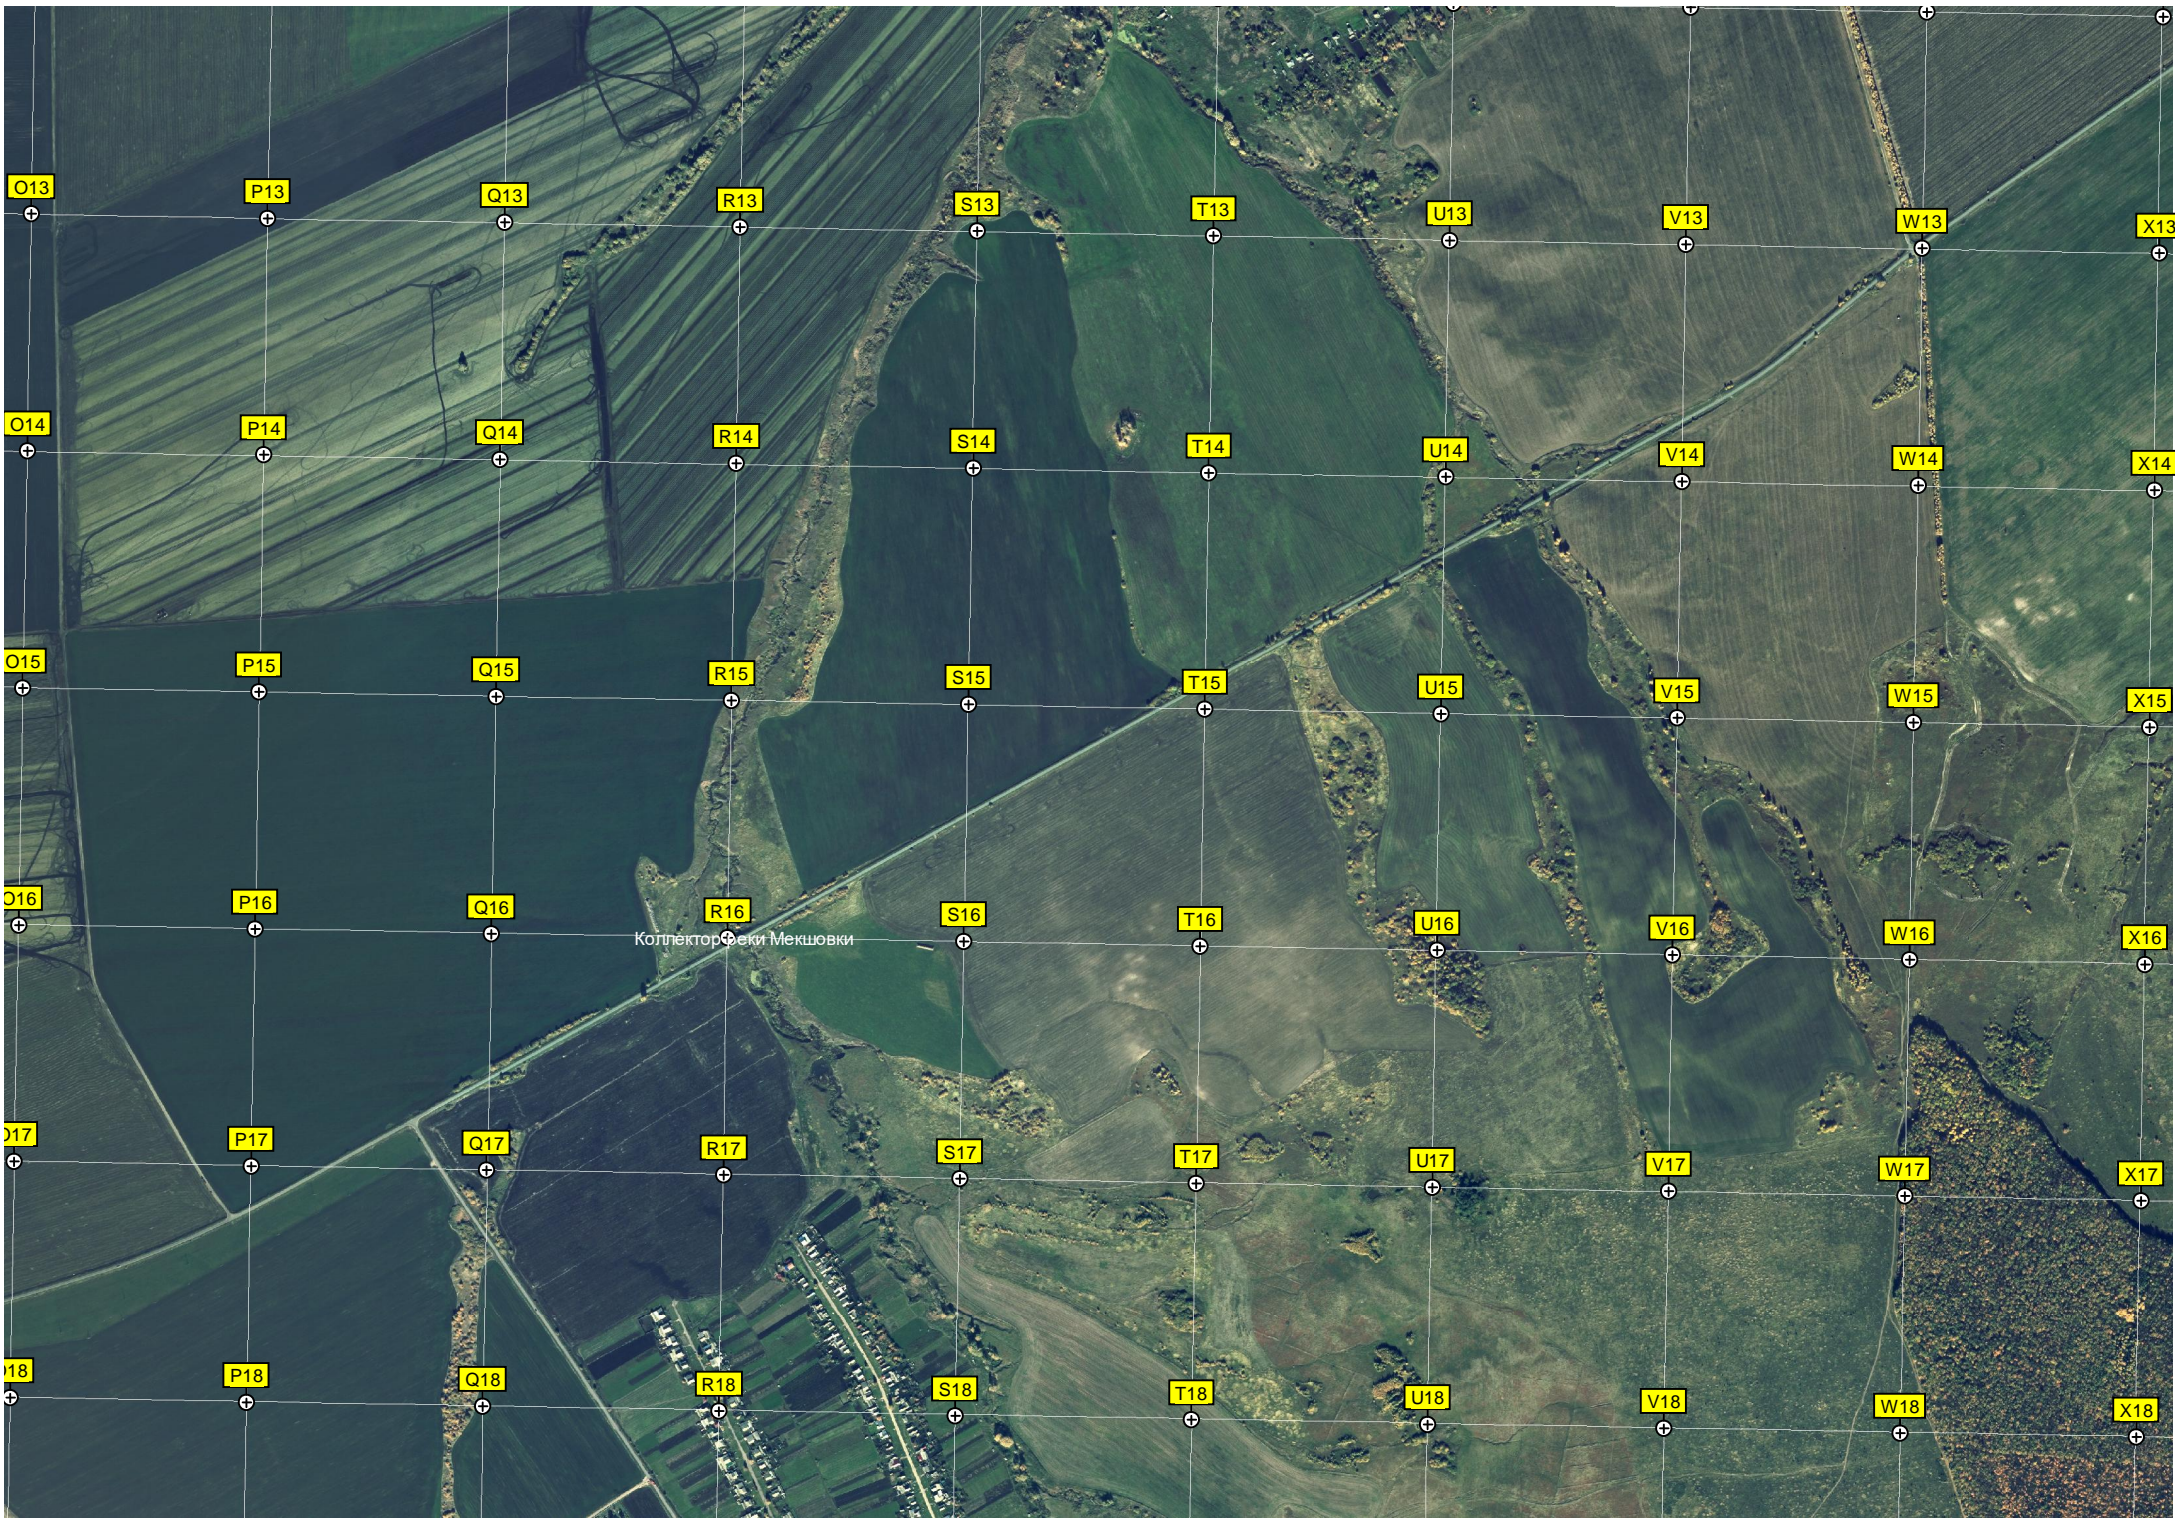

Коллектор реки Мекшовки