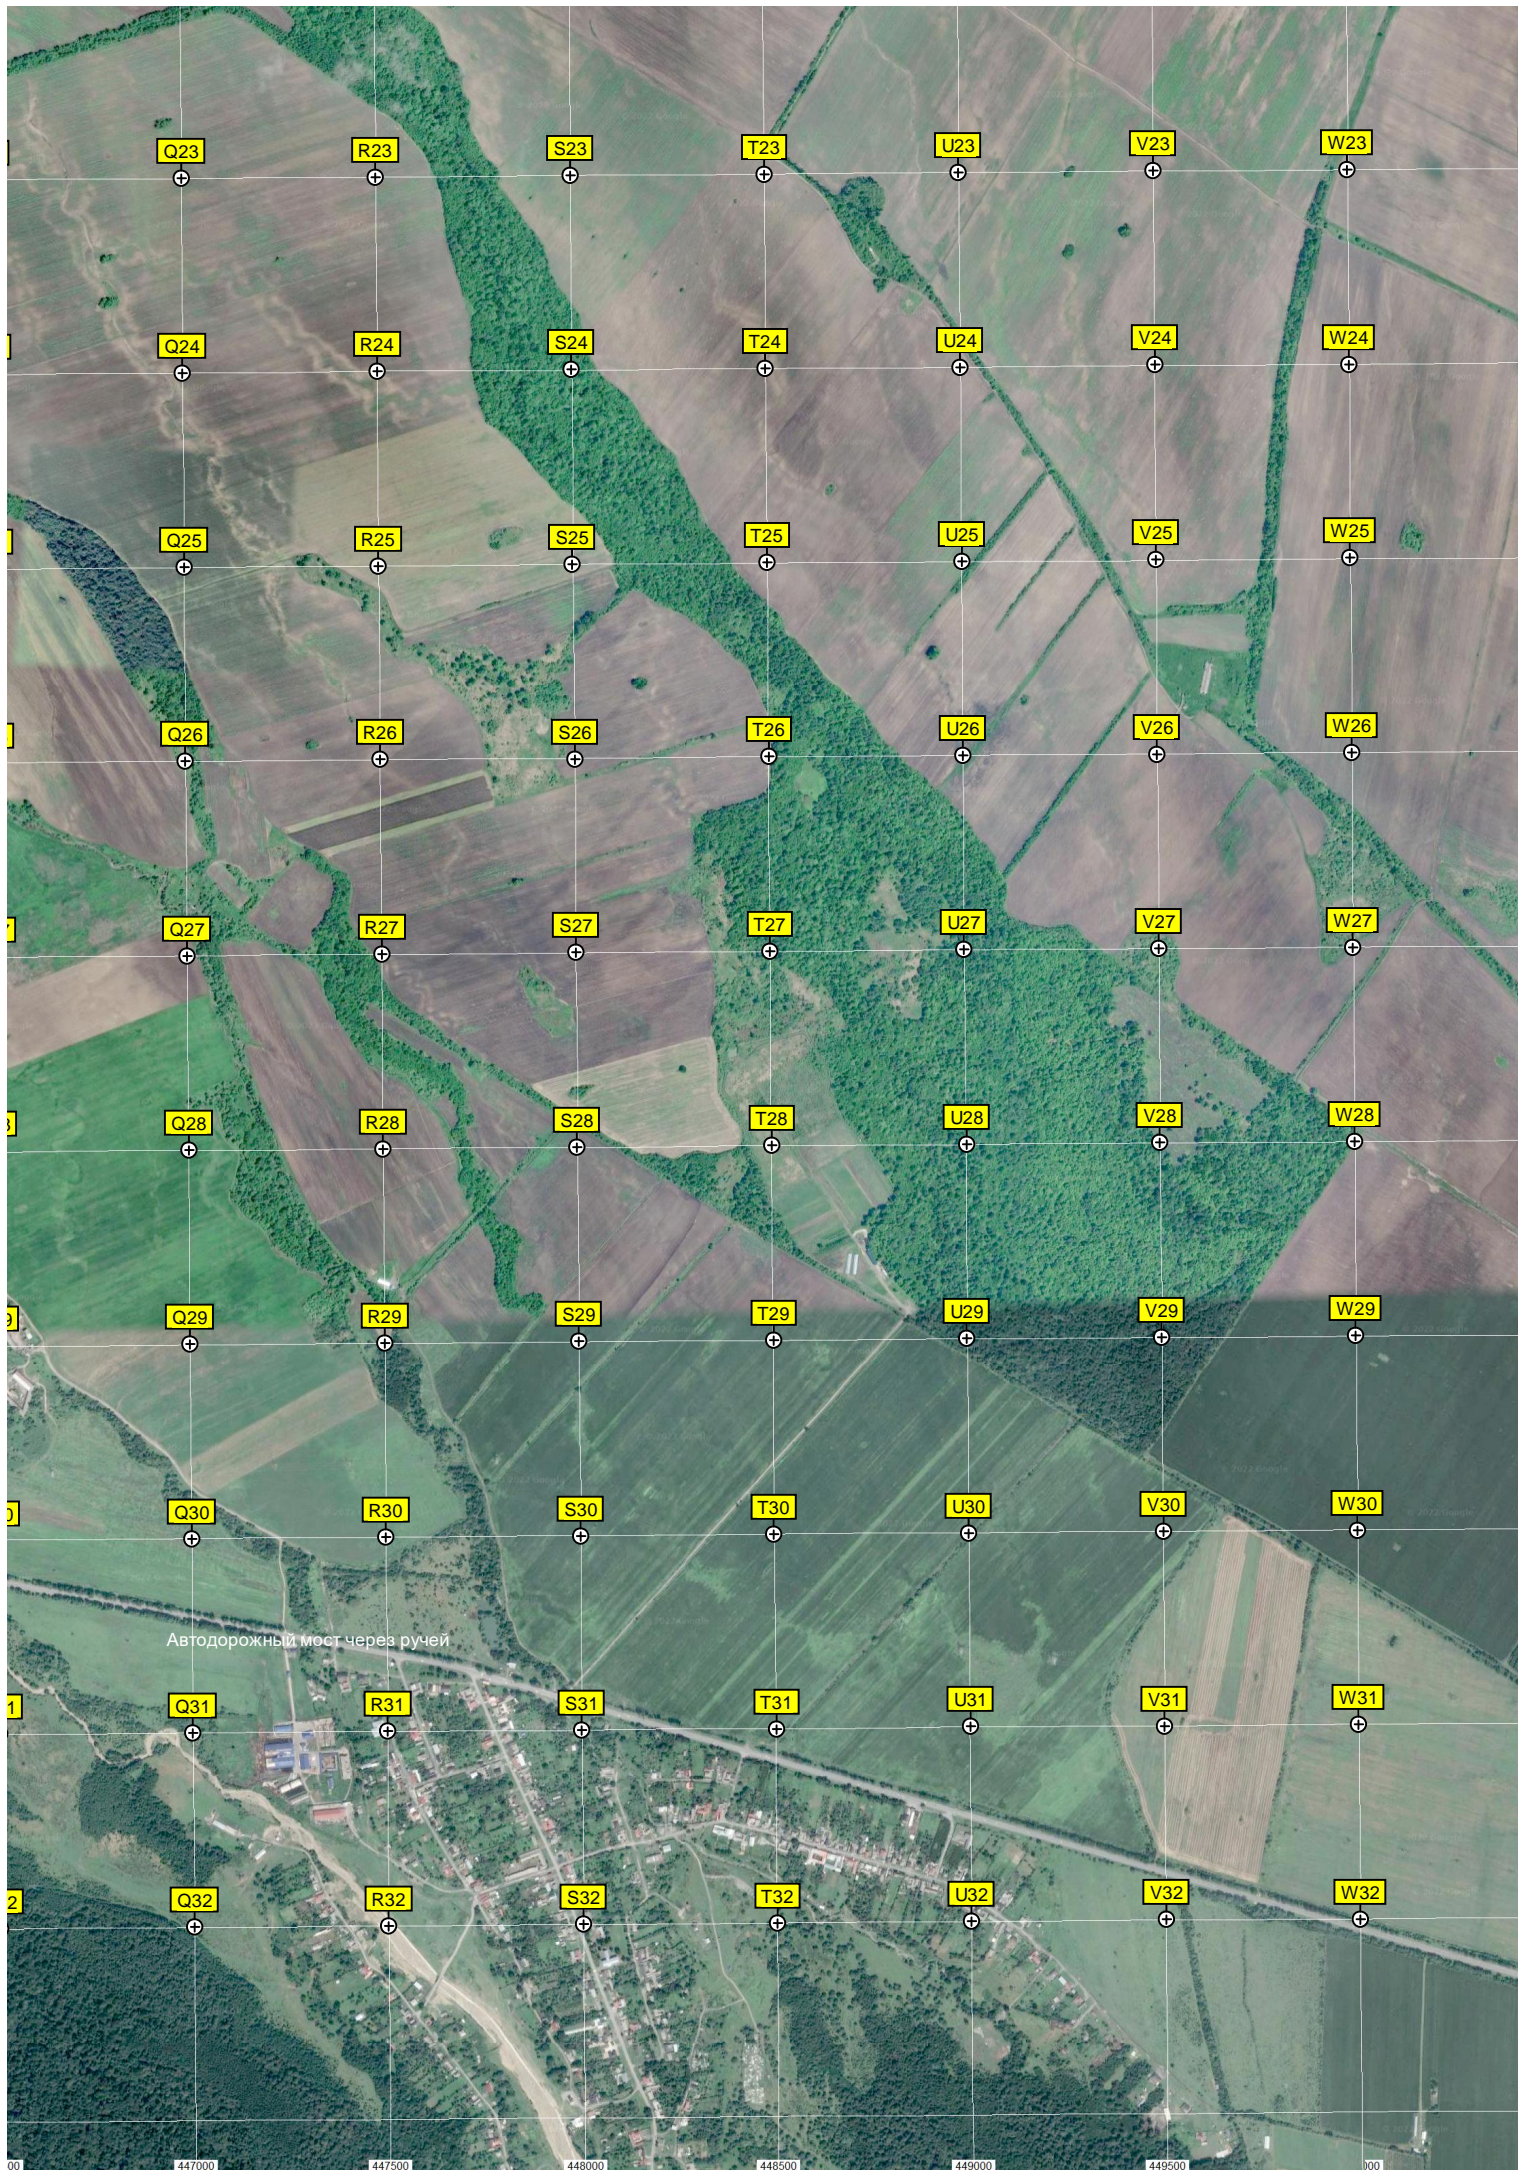

Кладбище села Цаликово

Цаликово

Абдодорожный мост через реку

Кладбище

Сулар

Полдзетара

4770000
4769500
4769000
4768500
4768000
4767500
4767000
4766500
4766000
4765500
4765000
4764500

439000 439500 440000 440500 441000 441500 442000 442500